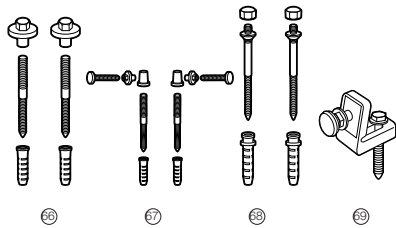

Recambios originales mecanismos

Otras fijaciones			Otras fijaciones				
		€			€		
⑤6	Juego fijación a pared del lavabo	AV0007500R	5,35	⑩	Juego de fijación a suelo 45mm para inodoro tanque alto	AV0009400R	5,97
⑤7	Juego fijación para taza inodoro y bidé	AV0007600R	3,69	⑪	Juego de fijaciones de cisterna adosada a pared	AV0038000R	14,90
⑤8	Kit de fijación taza- suelo victoria	AV0007200R	2,65	⑫	Juego de fijaciones semipedestal	AV0015900R	7,78
⑤9	Juego de fijación a suelo 75mm para inodoro tanque alto	AV0026800R	9,65	⑬	Juego de fijación para lavabo de semiempotrar	AV0010900R	5,37
				⑭	Juego de fijación codo a pared	AV0013100R	3,37