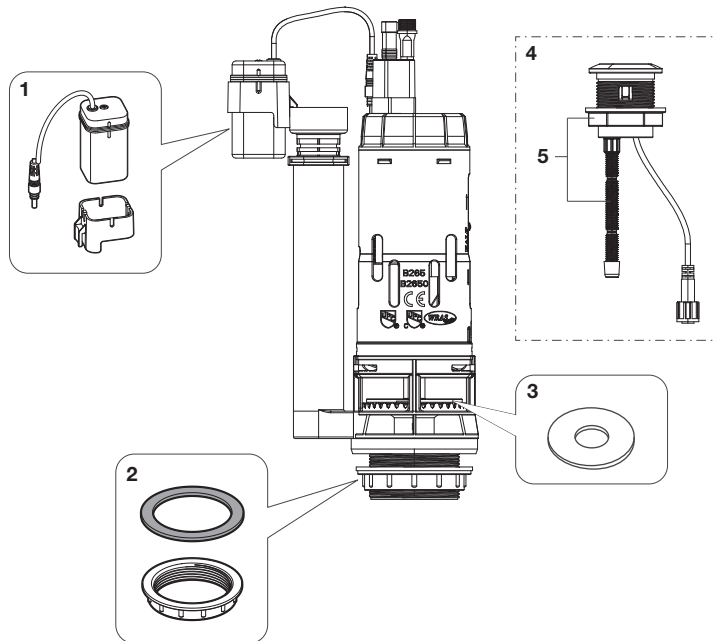

Recambios originales mecanismos

EM1

A822599900

		€
1	AH0015300R	7,09
2	AH0015500R	2,65
3	AH0015400R	2,82
4	AH0015600R	42,80
5	AH0015700R	2,17