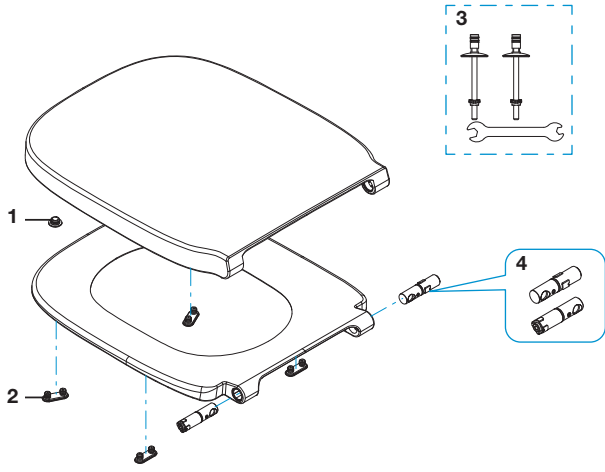

Debba Square

Asiento y tapa inodoro

A8019D200B CR