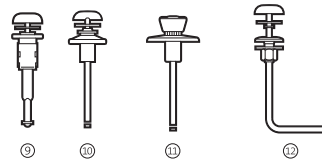

Conjunto tirador		€
⑨ Interrumpible para descarga D4T	Victoria	AH0002300R 7,76
⑩ No interrumpible para descarga D3T	Victoria, Aquaria, Dama Retro, Liberty	AH0001900R 8,19
⑪ No interrumpible para descarga D1T	Meridian	AH0001900R 8,19
⑫ No interrumpible para descarga D1T	Carena, Gondola	AH0006200R 26,00
⑬ Para descarga D1T	Dual, Estudio	AH0004700R 12,20

Conjunto pulsador mecanismo de descarga plus ø 48 y ø 58		€
Para descarga plus D8		
(ø40 agujero de tapa)	Cromado	AH0011200R 14,10
	Negro Mate	AH00112NBR -
Para descarga plus D58		
(ø50 agujero de tapa)	Cromado	AH0011300R 14,10
	Negro Mate	AH00113NBR -