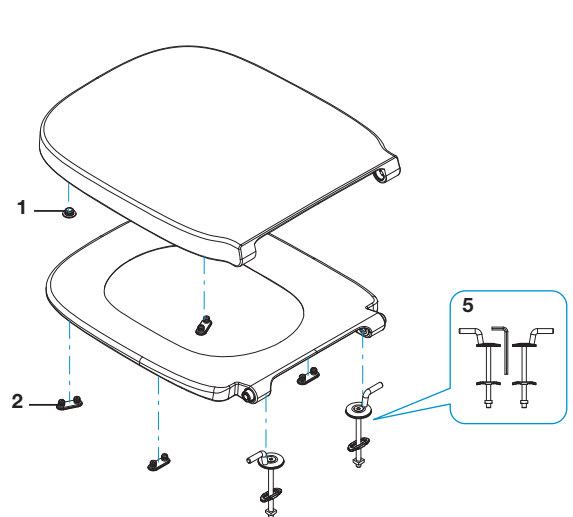

A8019D000B CL