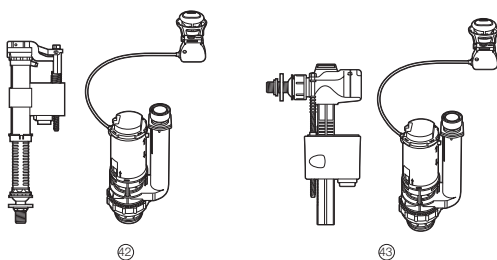

Mecanismos descarga + alimentación		€
42	Doble descarga Plus+ alimentación inferior compacto	A822505800 63,80
43	Doble descarga Plus + alimentación lateral compacto	A822505900 59,50