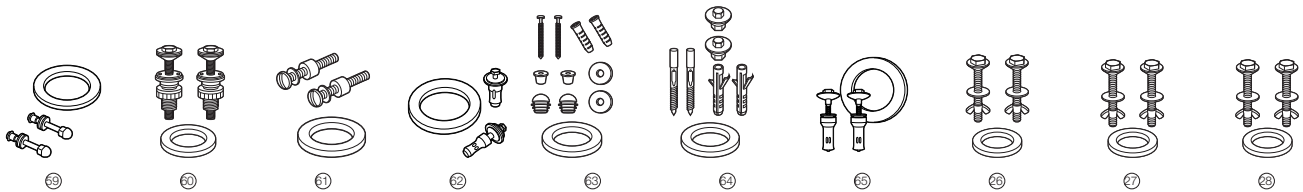

Recambios originales mecanismos

Fijaciones y junta taza-tanque			€
50	Kit de fijación taza tanque		AV0020300R 5,84
60	Kit de fijación taza tanque BTW		AV0028800R 16,80
61	Kit de fijación taza tanque		AV0012500R 5,76
62	Kit de fijación taza tanque		AV0013200R 13,30
63	Kit de fijación taza tanque		AV0014700R 8,36
64	Kit de fijación de taza tanque bajo a pared		A822045400 8,30
65	Kit de fijación taza tanque		AV0007300R 6,33
66	Fijaciones y junta taza tanque	America, Liberty, Veronica, Georgia, Sidney, Meridian, Dama Senso, Dama Retro, Giralda	AV0008000R 6,50
67	Fijaciones y junta taza tanque	Victoria	AV0007400R 5,94
68	Fijaciones y junta taza tanque	Dual, Lorentina	AV0019800R 8,18