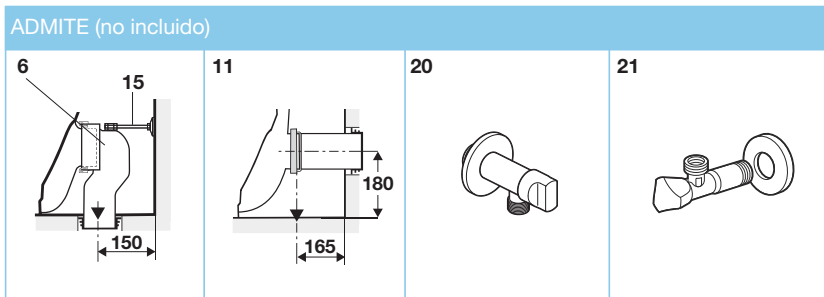

The Gap

Taza tanque bajo compacto, Roca Rimless® y salida dual

A3420N7..0	Round
A342737..H	Square

Admite (no incluido)

		€
2	AV0037500R	15,10
3	AV0027000R	3,67
7	AV0007700R	14,20
15	AV0013100R	3,37
17	AV0009400R	5,97

		€
6	AV0007900R	14,20
7	AV0007700R	14,20
8	AV0007800R	7,87
11	AV0012400R	33,90
20	AG0141300R	Cerámico 11,30
21	AG0078200R	Latón 29,10