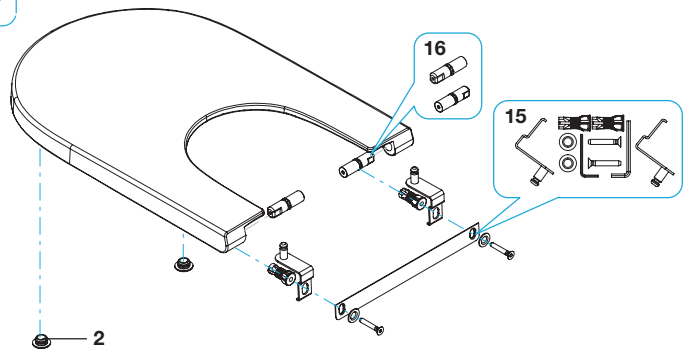

# The Gap Round

Asiento y tapa inodoro

A801D12001	CR	STANDARD
A801D22001	CR	COMPACT

A801D10001	CL	STANDARD
A801D20001	CL	COMPACT

Tapa bidé

A806D10001	CL
------------	----

A806D12001	CR
------------	----

CL: Caída libre  
CR: Caída retardada