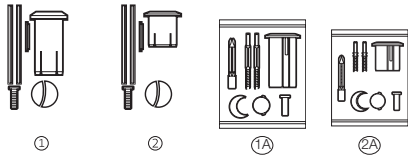

Recambios originales mecanismos

Conjunto doble pulsador 6/3 litros (tapa 40 ø)		€
① Conjunto pulsador largo varilla recortable para doble descarga D1D	AH0002000R	14,10
② Conjunto pulsador corto varilla recortable para doble descarga D1D	AH0002100R	13,40
①A Conjunto pulsador largo varilla roscable para doble descarga D2D	AH0001700R	13,60
②A Conjunto pulsador corto varilla roscable para doble descarga D2D	AH0001800R	12,90