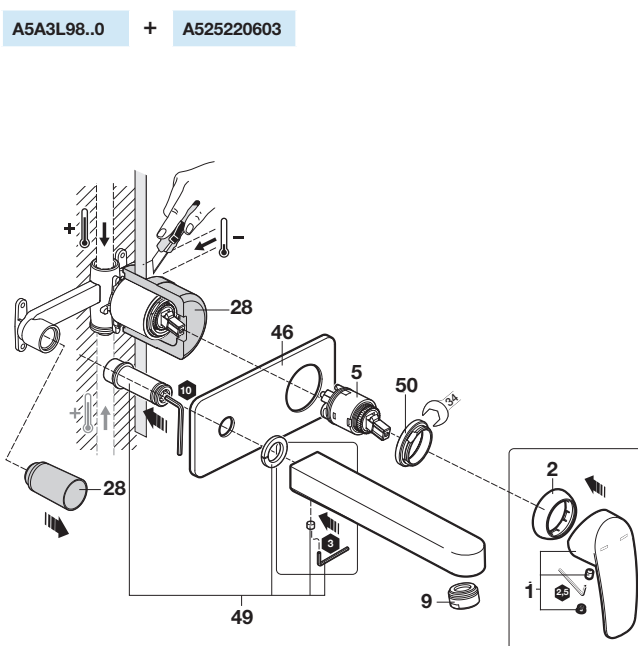

Grifería empotrable para lavabo

	€		€		€		€
1 AG0134600R	29,90	15 A505400900	20,00	30 AG0119600R	19,40	45 AG0096509R	15,50
2 AG0085300R	17,00	16 AG0116700R	4,12	31 AG0135100R	14,90	46 AG0142300R	10,00
3 A525023507	3,98	17 A525003600	4,58	32 AG0005700R	92,70	47 AG0033300R	28,20
4 A525005407	7,01	18 AG0116500R	13,10	33 AG0017707R	5,50	48 AG0136903R	9,42
5 AG0173300R	14,50	19 AG0134907R	6,38	34 A525006903	8,07	49 AG0155000R	8,91
6 AG0096307R	6,09	20 AG0085400R	7,92	35 A525020309	14,10	50 AG0142100R	3,03
7 A525020600	8,36	21 AG0103908R	16,40	36 A525006600	7,01	51 AG0163900R	33,60
8 A525004403	7,47	22 A525005200	14,50	37 AG0004407R	2,11	52 AG0096200R	7,06
9 AG0046600R 5 l/min	10,70	23 AG0036800R	3,00	38 AG0101207R	2,21	53 AG0204700R	15,30
AG0129000R 1,85 l/min	8,73	24 A525005507	7,01	39 AG0077807R	39,70	AG0200700R Cold Start	18,20
10 AG0096409R	13,10	25 AG0116400R	5,82	40 AG0085600R	5,21	54 AG0200600R Mixed	16,50
11 A525004600	7,73	26 AG0110607R	9,41	42 A525004700	7,01	55 AG0122107R	9,58
12 A525003507	36,10	27 AG0119500R	18,20	43 AG0125909R	17,30	56 AG0117300R	4,11
13 AG0075200R	15,90	28 AG0001907R	10,40	44 AG0159300R Cold Start	11,80		
14 AG0085700R	15,30	29 A525006500	22,00	AG0163600R Mixed	11,70