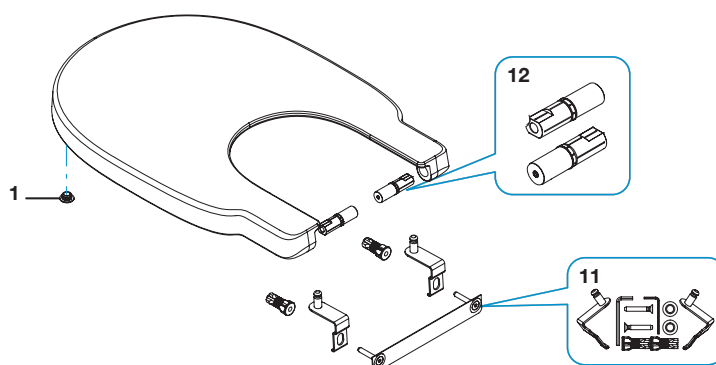

Tapa bidé

A806B2000B

CR