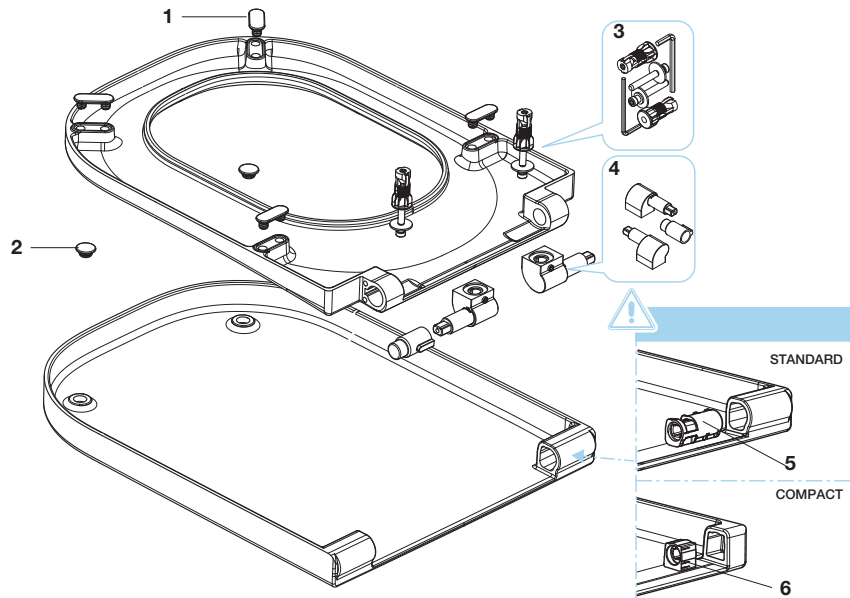

The Gap Square

Asiento y tapa inodoro

A801732004	CR	Compact
A801730004	CL	Compact
A801472004	CR	
A801470004	CL	

Se recomienda sustituir pieza 5 (modelos standard) y pieza 6 (modelos compact) en los asientos y tapas The Gap anteriores a 2015.

Tapa bidé

A806472004	CR
A806470004	CL