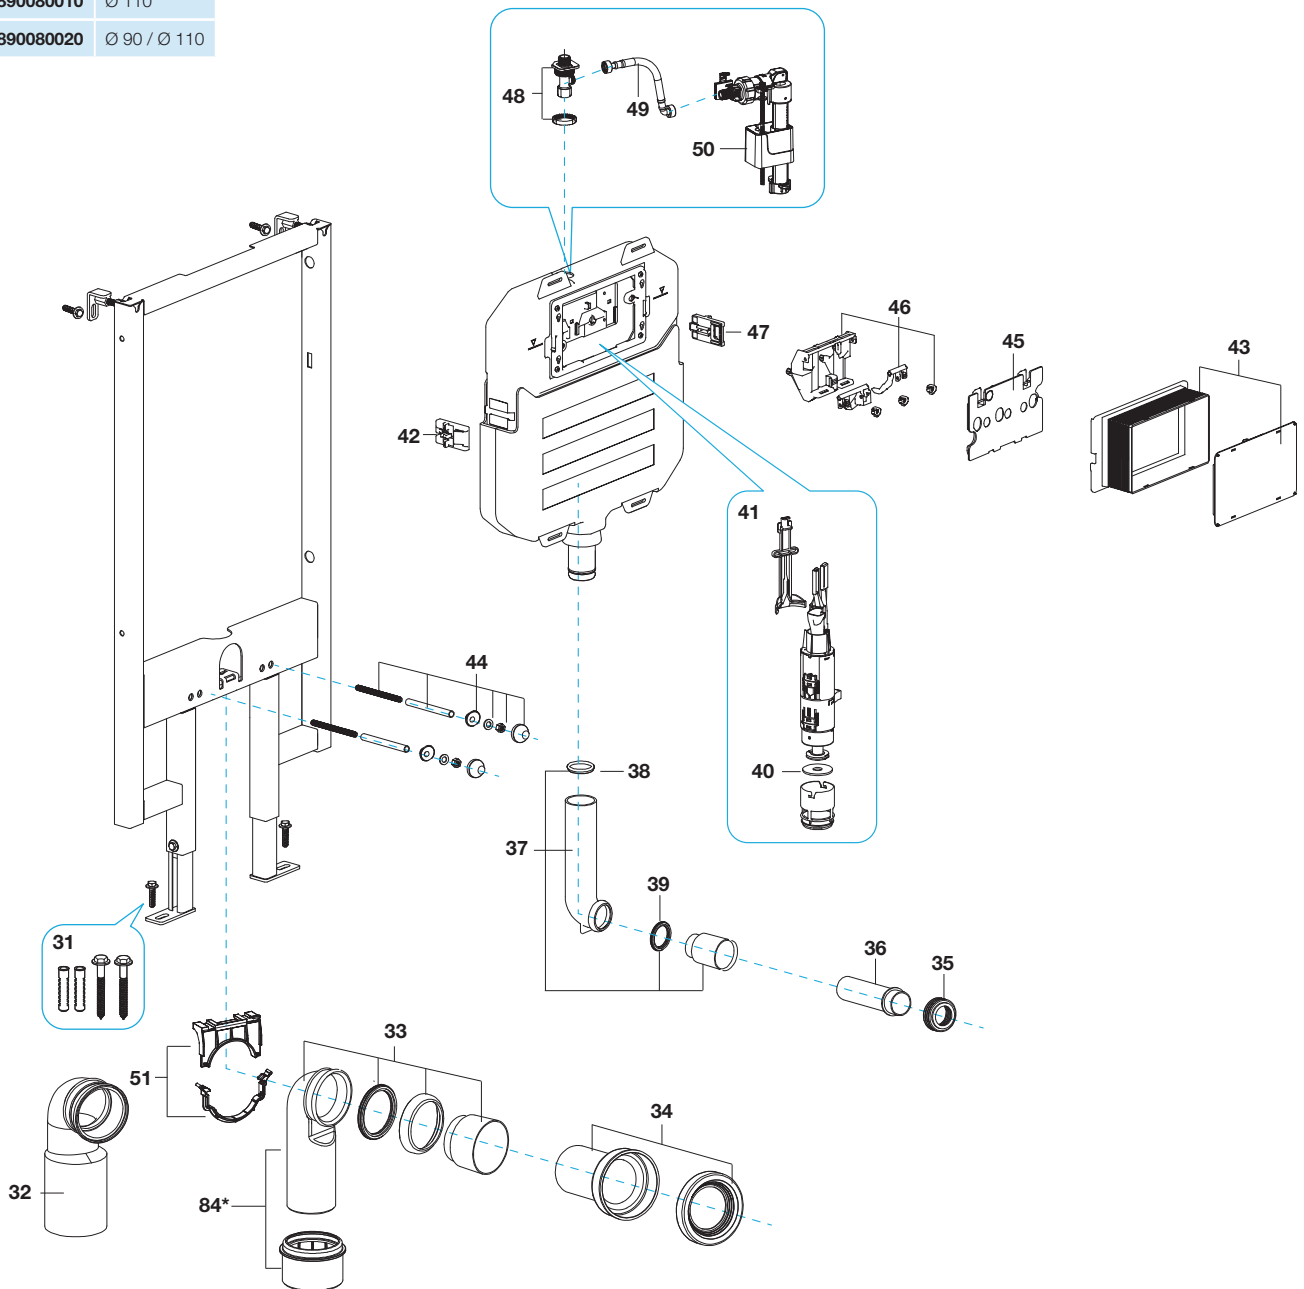

Sistemas Duplo

Duplo WC Compact

A890080000	Ø 90
A890080010	Ø 110
A890080020	Ø 90 / Ø 110

		€		€	
31	AV0019500R	7,48	42	AV0019400R	7,48
32	AV0018800R	Ø110 33,20	43	AV0018400R	20,20
33	AV0018900R	Ø90 31,40	44	2 ud AV0018500R	33,20
34			45	AV0018300R	8,45
35	AV0018600R	37,10	46	AV0018200R	20,30
36			48	AV0017700R	27,40
35	AV0018700R	18,90	49	AV0017800R	20,00
37	AV0019000R	18,30	50	AV0017900R	27,60
38	AV0019100R	4,32	51	AV0019700R	10,70
39	AV0019200R	5,46	84*	AV0042400R	Ø90/Ø110 37,00
40	AV0018100R	6,87			
41	AV0018000R	30,70			

84* Codo Ø90 con adaptador de Ø90 a Ø110 para Duplo A890080020.