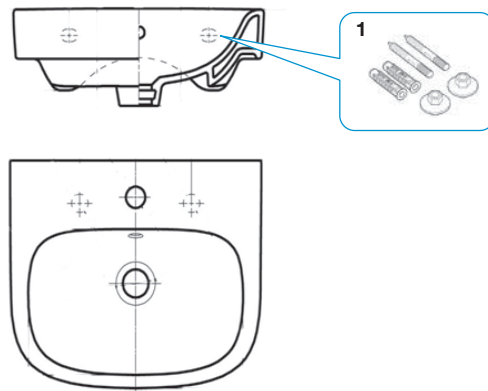

Debba

Lavabos

A325993000
A325994000
A325996000
A325998000