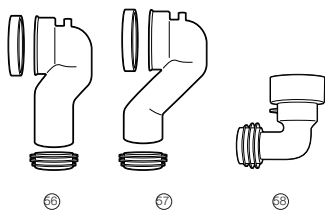

Codos			
			€
⑤6	Tubo de conexión con longitud ajustable de 290 a 600 mm	AV0007900R	14,20
⑤7	Tubo de conexión con longitud ajustable	AV0007700R	14,20
⑤8	Conexión descarga	AV0014900R	47,70