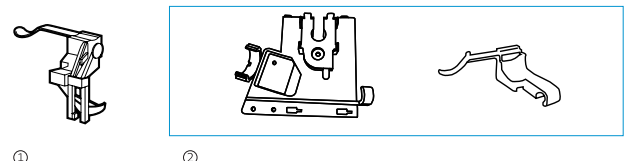

Puente y balancín

				€
①	A890808000	Puente y balancín accionamiento 3/6L		12,30
②	AH0005400R	Para Duplo WC, Montage-Set WC y Tanque emp.		64,30

Duplo WC, Montage-Set WC y Tanque empotrable

			€
A890807000	Caja Porex de protección y encaje de plástico		10,60

Juego de fijación

				€
A890033001	Soporte bastidor para aparatos suspendidos			35,30

Tubo flexible

			€
A890811000	Con llave de paso		13,90

Alojamiento pernos roscados

			€
A890813000	Izquierdo + derecho		10,70