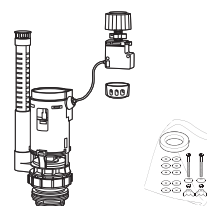

Doble descarga accionado por cable PLUS
Ref. A822505700

Mecanismo de doble descarga plus (6/3 litros) accionamiento por cable, con pulsador, junta y fijaciones

41,70 €