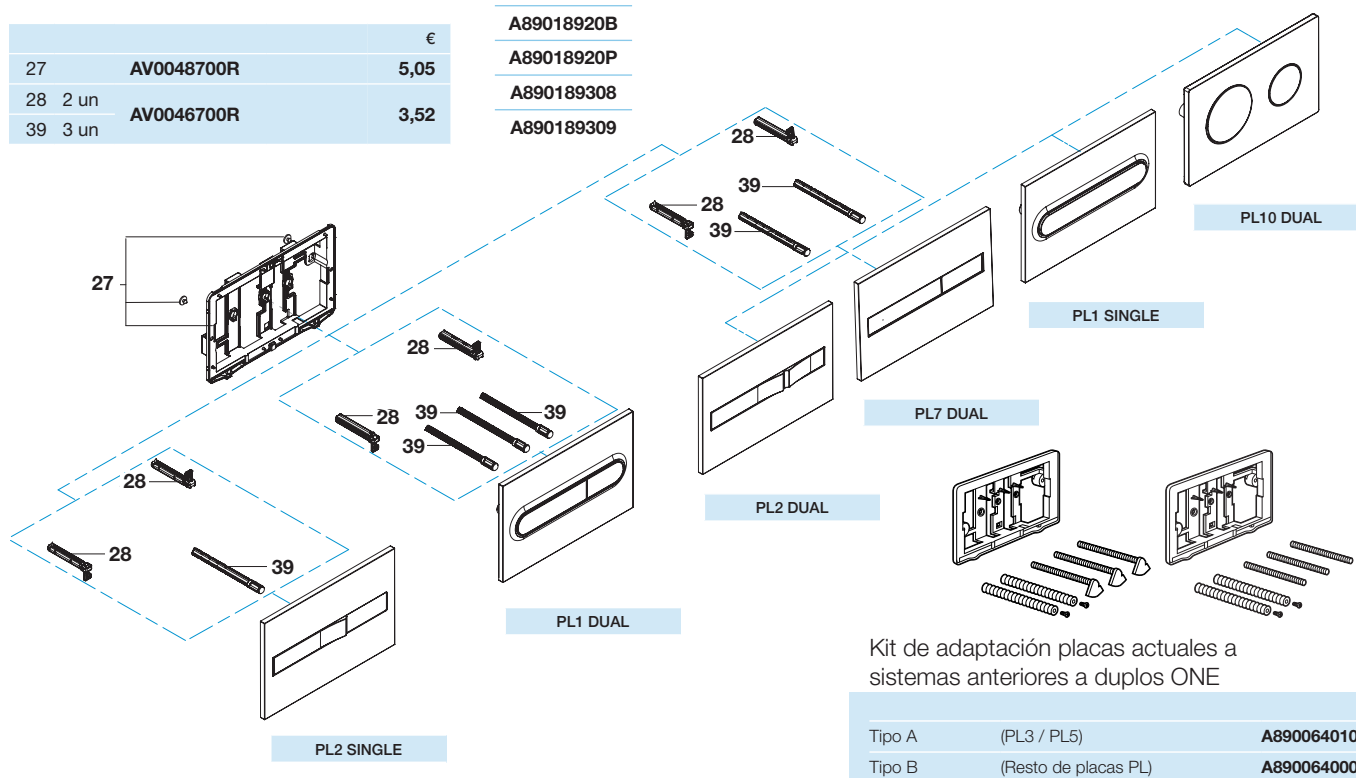

Placas de accionamiento One

Placas de accionamiento mecánico, PL1 Single, PL1 Dual, PL2 Single, PL2 Dual, PL7 Dual, PL10 Dual.

PL1 Single	PL2 Single	PL7 Dual	PL10 Dual
A890195100	A890196100	A890188206	A890189000
PL1 Dual	PL2 Dual	A890188207	A890189001
A890195000	A890196000	A890188308	A890189002
A890195001	A890196001	A890188309	A890189005
A890195002	A890196002		A890189206
A890195005	A890196005		A890189207

		€
27	AV0048700R	5,05
28 2 un	AV0046700R	3,52
39 3 un		

A89018920M
A89018920B
A89018920P
A890189308
A890189309