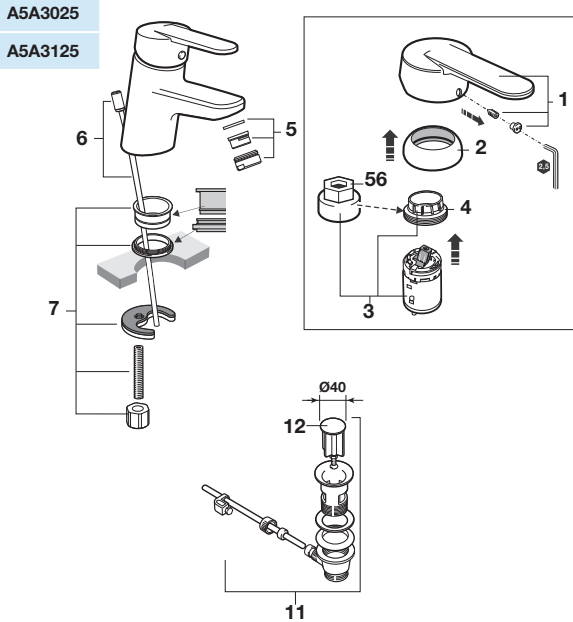

Victoria

Grifería para lavabo