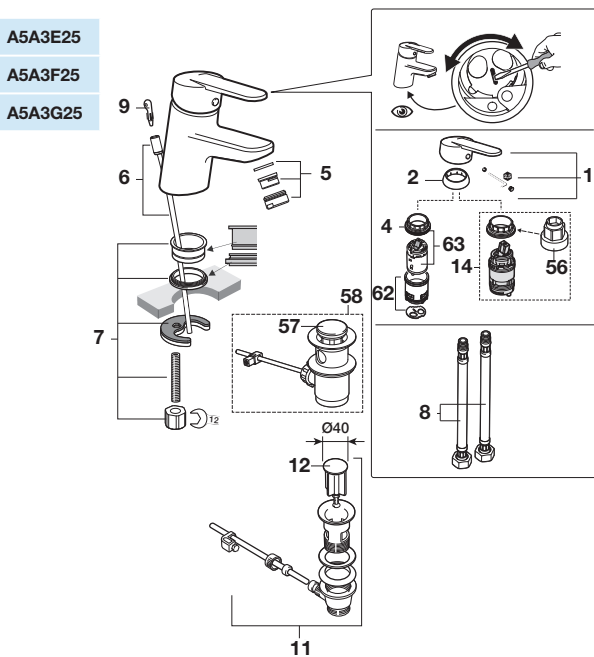

Grifería para lavabo