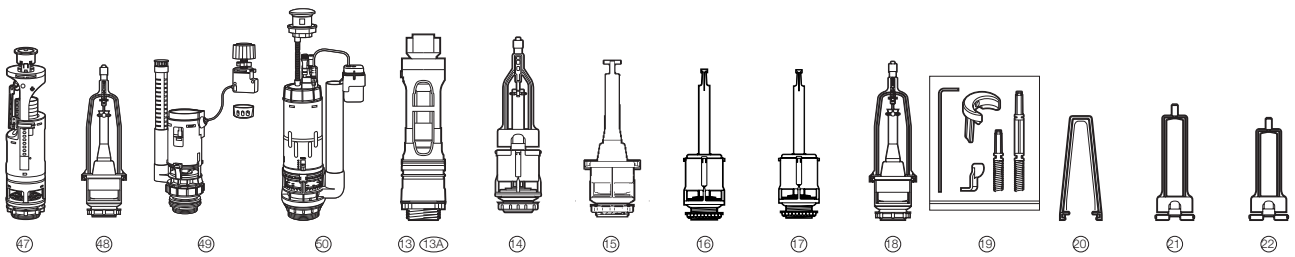

Recambios originales mecanismos

Mecanismo descarga		€
17	Mecanismo doble descarga PLUS	A822505500 38,90
18	Mecanismo descarga simple	A822502200 31,70
19	Mecanismo doble descarga accionado por cable	A822505700 41,70
20	Mecanismo electrónico EM1 de doble descarga	A822599900 111,00
13	Mecanismo descarga D1D + Pulsador corto + Pulsador largo	AH0002400R 57,00
13A	Mecanismo Descarga D2D + Pulsadores	AH0000400R 55,30
18	Mecanismo Descarga D2P + Pulsador enrasado	AH0000500R 38,40
17	Mecanismo descarga D3T + Tirador no interrumpible, + Tirante guía	AH0000600R 38,00
20	Mecanismo descarga D4T + Tirador interrumpible + Tirante guía	AH0000800R 31,20
14	Mecanismo descarga D1P + Pulsadores elevados corto y largo	AH0000700R 54,30
13	D1D para doble pulsador (varilla recortable)	AH0003600R 31,30
13A	D2D para doble pulsador (varilla roscable)	AH0003400R 30,60
13	D2D NR 40 para doble pulsador	AH0004800R 30,60
13	D4D mecanismo descarga	AH0000100R 34,20
14	D1P con tirante guía para pulsador enrasado y elevado	AH0003300R 30,10
15	D4T tirador interrumpible	Victoria AH0003800R 26,60
16	D1T tirador no interrumpible	Meridian, Gondola, Lorentina, Carena, Lucerna, Estudio AH0003700R 28,50
17	D3T tirador no interrumpible	Victoria, Dama Retro, Aquaria, Liberty AH0003500R 28,50
18	D2P con tirante para pulsador enrasado	Victoria AH0003200R 28,00
19	Pulsador antirrobo D2D	A822043101 13,60
Tirante guía		
20	Para descarga D4T	AH0005600R 3,21
21	Para descarga D1T	AH0005200R 3,04
22	Para descarga D3T	AH0002900R 3,42