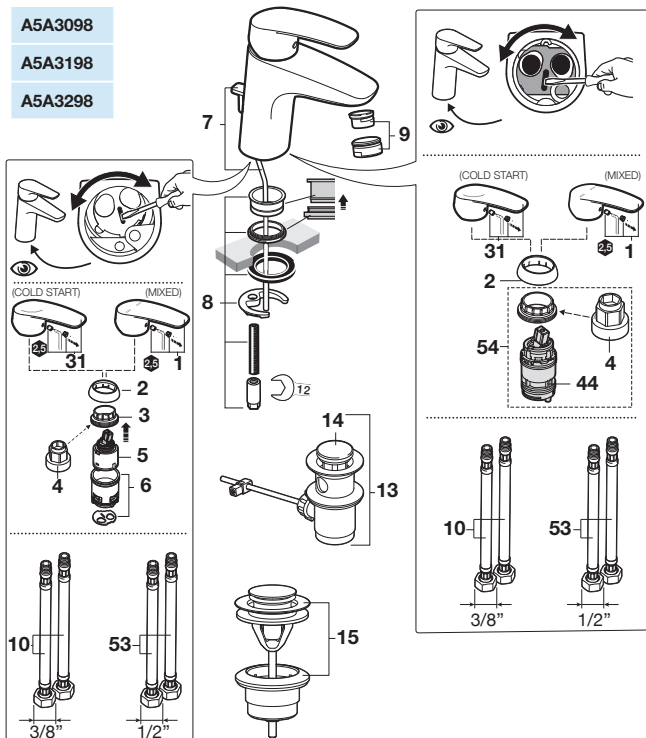

Monodin-N

Grifería para lavabo y bidé