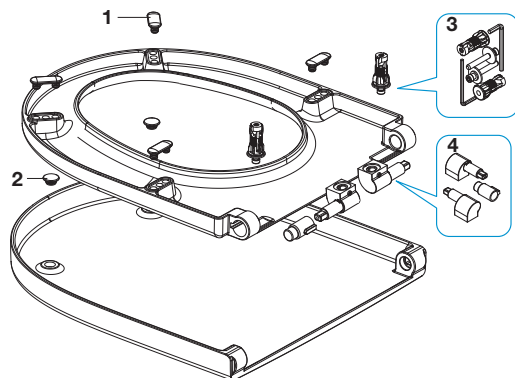

Meridian-N

Asiento y tapa inodoro

A8012AC..4	CR	COMPACT
A8012AB..4	CL	COMPACT
A8012A2..4	CR	STANDARD
A8012A0..4	CL	STANDARD