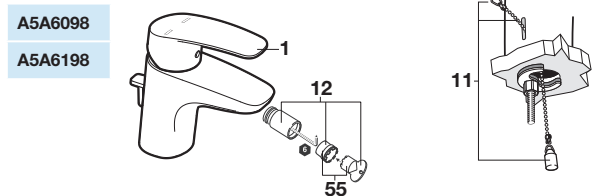

Monodin-N

Grifería para lavabo y bidé