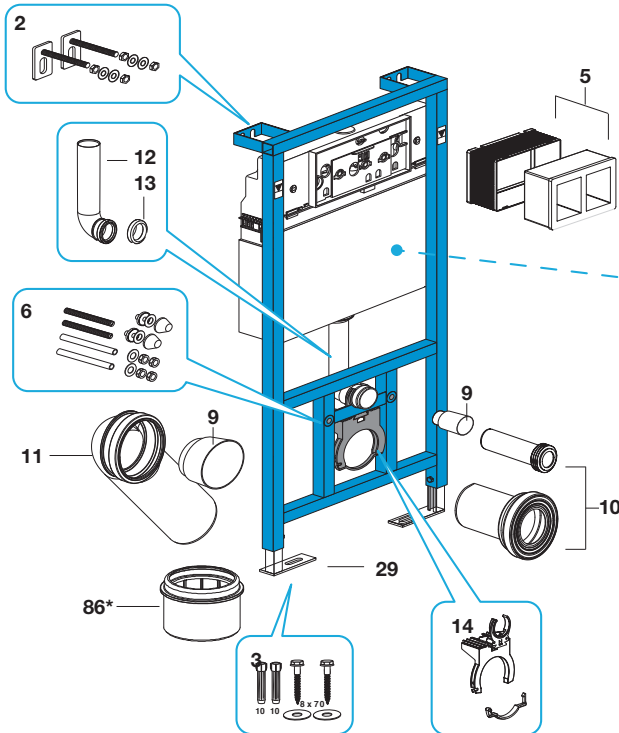

## Duplo WC

A890090000	Ø 90
A89009000K	Ø 110
A890090020	Ø 90 / Ø 110

Retirar placa y tapa de accionamiento del Duplo. Si es como en la imagen A, Duplo anterior a 2014 y si es como la imagen B, Duplo posterior a 2014. Atención a los recambios específicos de cada año.