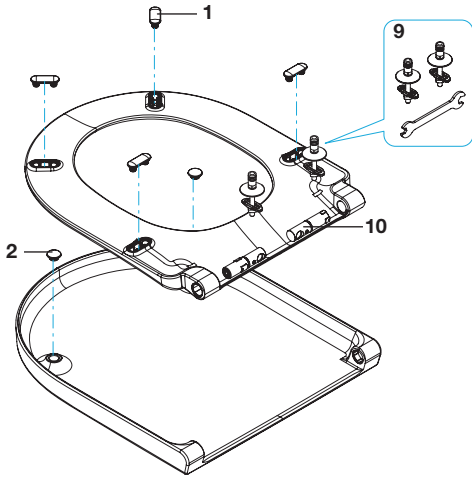

# The Gap Round

Asiento y tapa inodoro

A801D12001	CR	STANDARD
A801D22001	CR	COMPACT

A801D10001	CL	STANDARD
A801D20001	CL	COMPACT

Tapa bidé

A806D10001	CL
------------	----

A806D12001	CR
------------	----

CL: Caída libre  
CR: Caída retardada