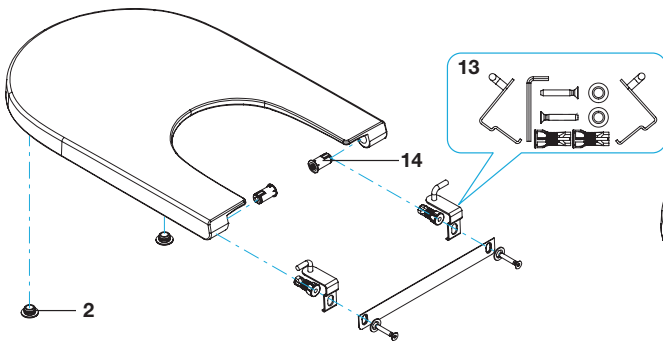

# The Gap Round

Asiento y tapa inodoro

A801D12001	CR	STANDARD
A801D22001	CR	COMPACT

A801D10001	CL	STANDARD
A801D20001	CL	COMPACT

Tapa bidé

A806D10001	CL
------------	----

A806D12001	CR
------------	----

CL: Caída libre  
CR: Caída retardada