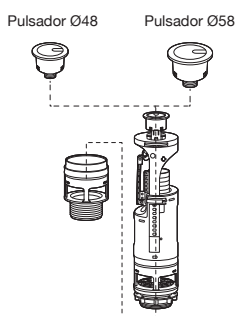

Mecanismos universales

Alimentación

COMPACT: Alimentación inferior
Ref. A822504400

Mecanismo de alimentación A8L_m, entrada inferior con rosca metálica. Compacto y llenado rápido

22,40 €

Compacto

COMPACT: Alimentación lateral
Ref. A822504300

Mecanismo de alimentación A8L_m, entrada lateral con rosca metálica. Compacto y llenado rápido

18,70 €

Compacto

COMPACT: Alimentación dual
Ref. A822509200

Mecanismo de alimentación dual entrada inferior y lateral con rosca metálica. Compacto y llenado rápido

24,70 €

Descarga

Doble descarga PLUS
Ref. A822505500

Mecanismo de doble descarga D8D (6/3 o 4,5/3 litros) con dos pulsadores (ø48 y ø58)

38,90 €