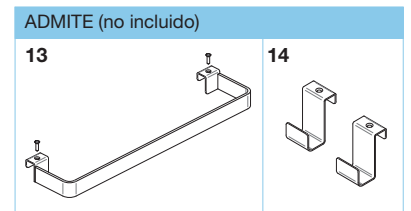

Producto acabado compatible:

			€
		A327546000 600 mm	-
		A327545000 800 mm	-
1		A327546000 600 mm	-
13		A816760001	-
14		A816761001	-
26		A856881XXX 600 mm	-
		A856882XXX 800 mm	-
27	2 un	A816764339	-