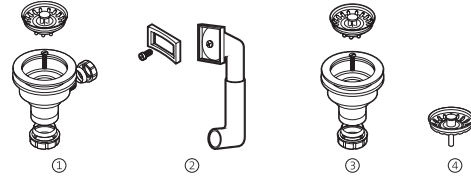

Acero inoxidable

Recambios Suprema, Cumbre

Modelo		€		€		
AF0005500R	Cumbre / Suprema	Válvula 3 1/2" automática con rebosadero y con mando	83,50	① AF0000000R	Válvula desagüe 3 1/2" con orificio para rebosadero y tapón cestillo	29,80
A870002112	Cumbre / Suprema	Válvula 3 1/2" manual	29,20	② A870000500	Conjunto rebosadero	9,41
A870002116	Cumbre / Suprema	Conjunto desagües 2 cubetas	20,80	③ AF0000100R	Válvula desagüe 3 1/2" con tapón cestillo	16,70
A870002118	Cumbre / Suprema	Conjunto fijaciones	11,60	④ AF0000300R	Tapón cestillo para válvula desagüe 3 1/2"	6,30
AF0002100R	Cumbre / Suprema	Tapón y cestillo	Válvula manual 16,50	AF0001100R	Conjunto fijaciones (6 unidades) Duo, Ruedo, Redondo y Cuadra	7,68
A870002125	Cumbre / Suprema	Tornillo hueco válvulas	2,76	A870002159	Conjunto fijaciones (4 unidades) BP	13,60
				A870000390	Conjunto fijaciones (8 unidades) Serie P	11,50

Recambios Duo, Ruedo, Redondo, BP, Cuadra, Serie P