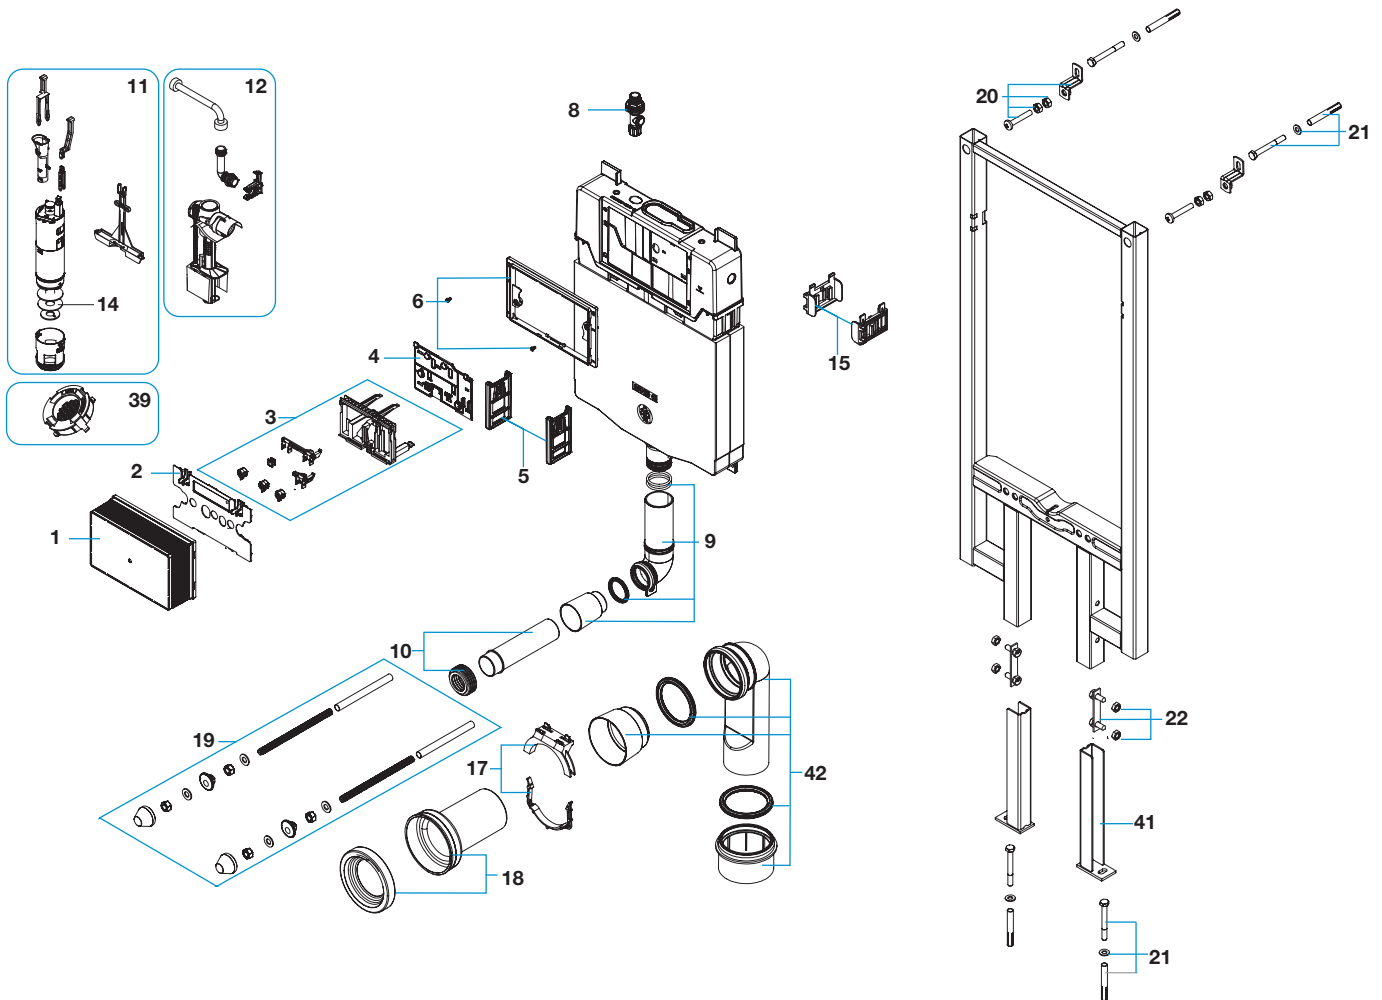

Sistemas Duplo One

Duplo WC One Compact

A890073020

1	AV0045700R	€ 6,91	17	AV0047200R	€ 3,80	Admite	€
2			18	AV0047300R	18,30	39	AV0054700R Azul 1,75l/s 1,89
4	AV0045800R	12,50	19	AV0047400R	10,10	Producto acabado	€
6			20 2 un	AV0047500R	20,90	11	A822502850 -
3	AV0045900R	9,27	21 2 un				
5	AV0046100R	2,36	21 2 un				
8	AV0046400R	31,70	22 2 un	AV0054900R	49,70		
12	AV0062100R	32,60	41 2 un				
9	AV0046500R	11,70	39	AV0054800R Gris 2,1l/s	1,97		
10	AV0046600R	4,29	42	AV0055000R	27,10		
14	AV0048100R	5,05					
15	AV0047000R	2,53