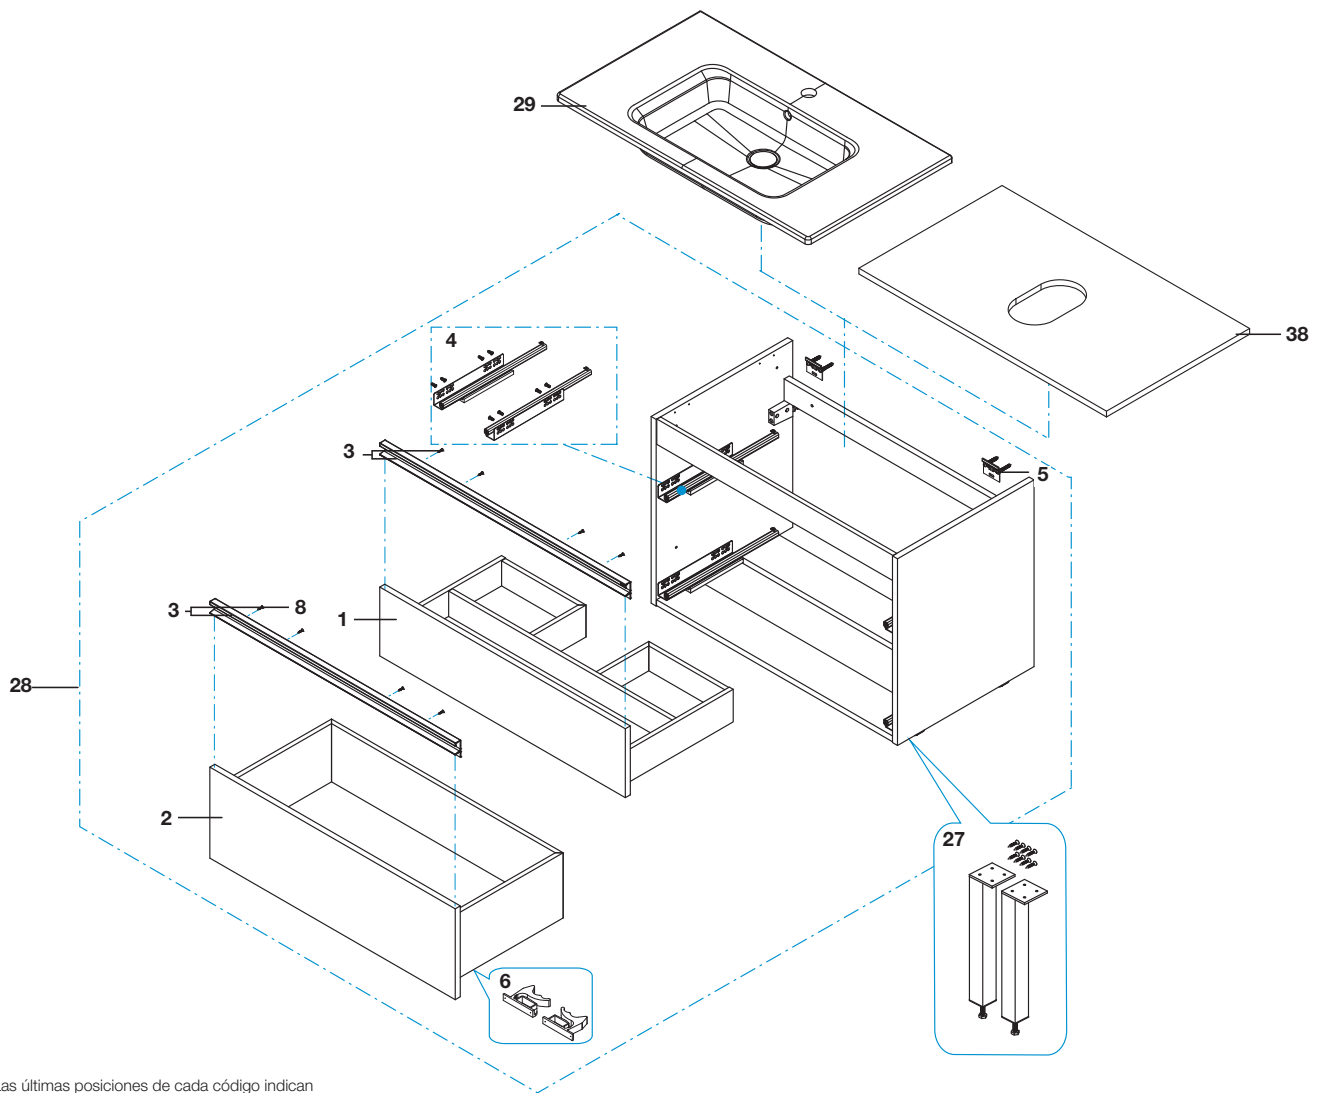

The Gap

Mueble base de 2 cajones

UNIK THE GAP STD: MUEBLE BASE 2 CAJONES CON LAVABO	
A851476XXX	600 mm
A851477XXX	700 mm
A851478XXX	800 mm
A851483XXX	1200 mm

UNIK THE GAP OCT: MUEBLE BASE 2 CAJONES CON ENCIMERA	
A851500XXX	600 mm
A851501XXX	800 mm
A851506XXX	1000 mm

PACK THE GAP STD: UNIK THE GAP 2 CAJONES + ESPEJO	
A851509XXX	600 mm
A851510XXX	700 mm
A851511XXX	800 mm
A851516XXX	1200 mm

PACK THE GAP OCT: MUEBLE BASE 2 CAJONES + ESPEJO + ENCIMERA	
A851531XXX	600 mm
A851532XXX	800 mm
A851537XXX	1200 mm

Las últimas posiciones de cada código indican el acabado (color):

Producto	Recambio	Acabado
806	WH	Bianco brillo
434	AS	Fresno
155	OA	Roble
153	GA	Gris antracita
447	GM	Gris mate

Acabados kit tirador (3):

Recambio	Acabado
NI	Níquel
WH	Bianco

Acabados set patas (27):

Recambio	Acabado
339	Plata
458	Níquel

Producto acabado compatible:

Producto	Acabado compatible	Altura	Precio
27	A816826...	335 mm	-
27	A816829...	275 mm	-
27	A816827...	110 mm	-
28	A857397...	600 mm	-
28	A857398...	700 mm	-
28	A857399...	800 mm	-
28	A3279A8000	600 mm	-
29	A3279A7000	700 mm	-
29	A3279A4000	800 mm	-
38	A857418...	600 mm	-
38	A857419..	800 mm	-
38	A857424...	1200 mm	-

Producto	Recambio	Acabado	Precio
1	AU00701..R	600 mm	94,30
1	AU00703..R	700 mm	95,70
1	AU00705..R	800 mm	159,00
2	AU00702..R	600 mm	86,50
2	AU00704..R	700 mm	93,20
2	AU00706..R	800 mm	101,00
2 un	AU00727..R	600 mm	72,20
3 2 un	AU00728..R	700 mm	77,20
3 2 un	AU00729..R	800 mm	84,20

Recambio	Acabado	Precio
4	AU0038500R	19,30
5	AU0013300R	15,00
6	AU0017300R	4,43
8	9 un AU0072500R	0,98

Sólo se muestra el precio del acabado blanco.