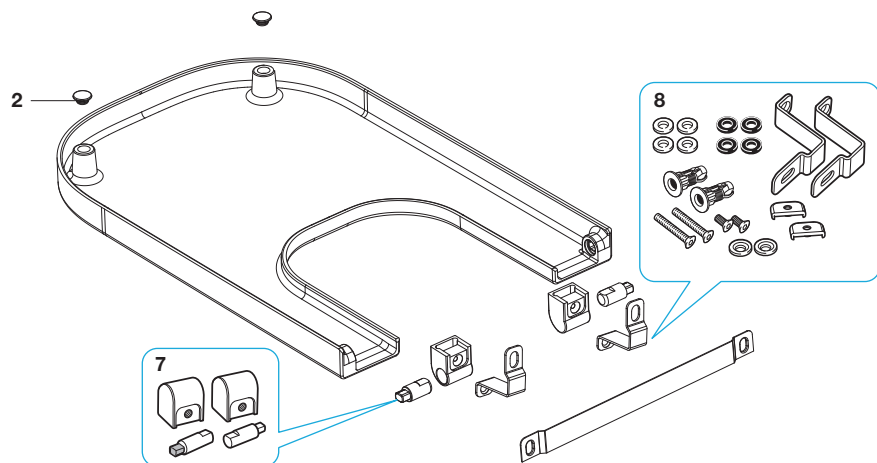

CL: Caída libre
CR: Caída retardada

			€			€
1	4 un	AI0009100R	1,18	5		
2	2 un	AI0000200R	0,92	6		2,15
3		AI0000400R	4,93	7		
4		AI0012400R	45,30		CR	56,70
		AI0012500R	20,60		CL	40,70
				8		28,80