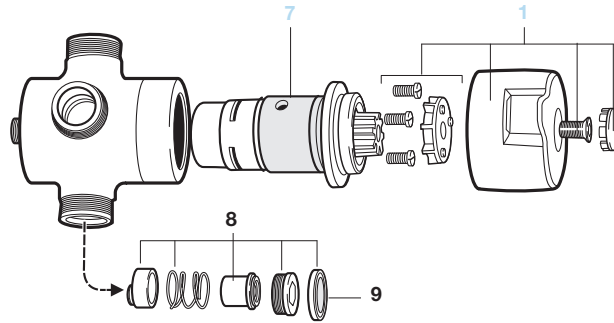

Sprint

Grifería temporizada para ducha

A5A2517C00

A5A2117C00