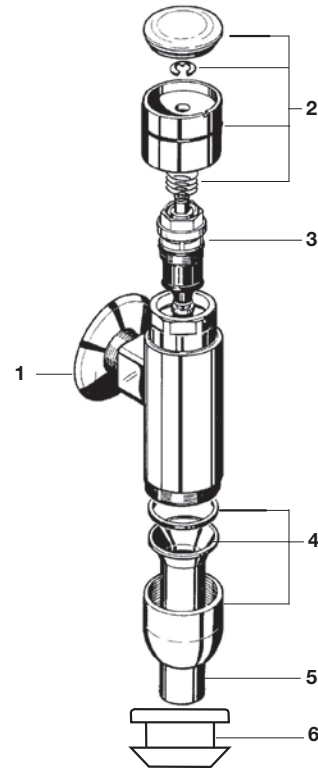

Aqualine

Fluxor exterior para urinario 1/2"

A506902010

	€		€		
1	AG0104500R	4,68	4	AG0104900R	43,80
2	AG0104600R	61,10	5	AG0104800R	60,30
3	AG0104700R	191,00	6	AG0105000R	15,10

Fluxor para inodoro 3/4"

A506902110