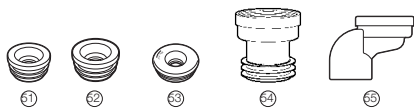

Enchufes				Tubo flexible			
			€			€	
①	Tazas tanque alto, tazas suspendidas y vertedero Garda	55 x 32	AV0016200R	2,24	Tubo de conexión con longitud ajustable de 290 a 600 mm	A890068000	19,40
②	Taza tanque alto	Lucerna / Lorental 49 x 32	AV0016700R	2,21			
③	De plástico para taza Urinario Mini (1 unidad)	Estudio 70 x 40	A523362507	2,94			
			AV0016300R	3,01			
Manguitos							
			€				
④	Manguito recto	Para tazas salida vertical	AV0007800R	7,87			
⑤	Manguito excéntrico de 80	Para salida vertical y empotrado en el suelo	AV0015100R	6,61