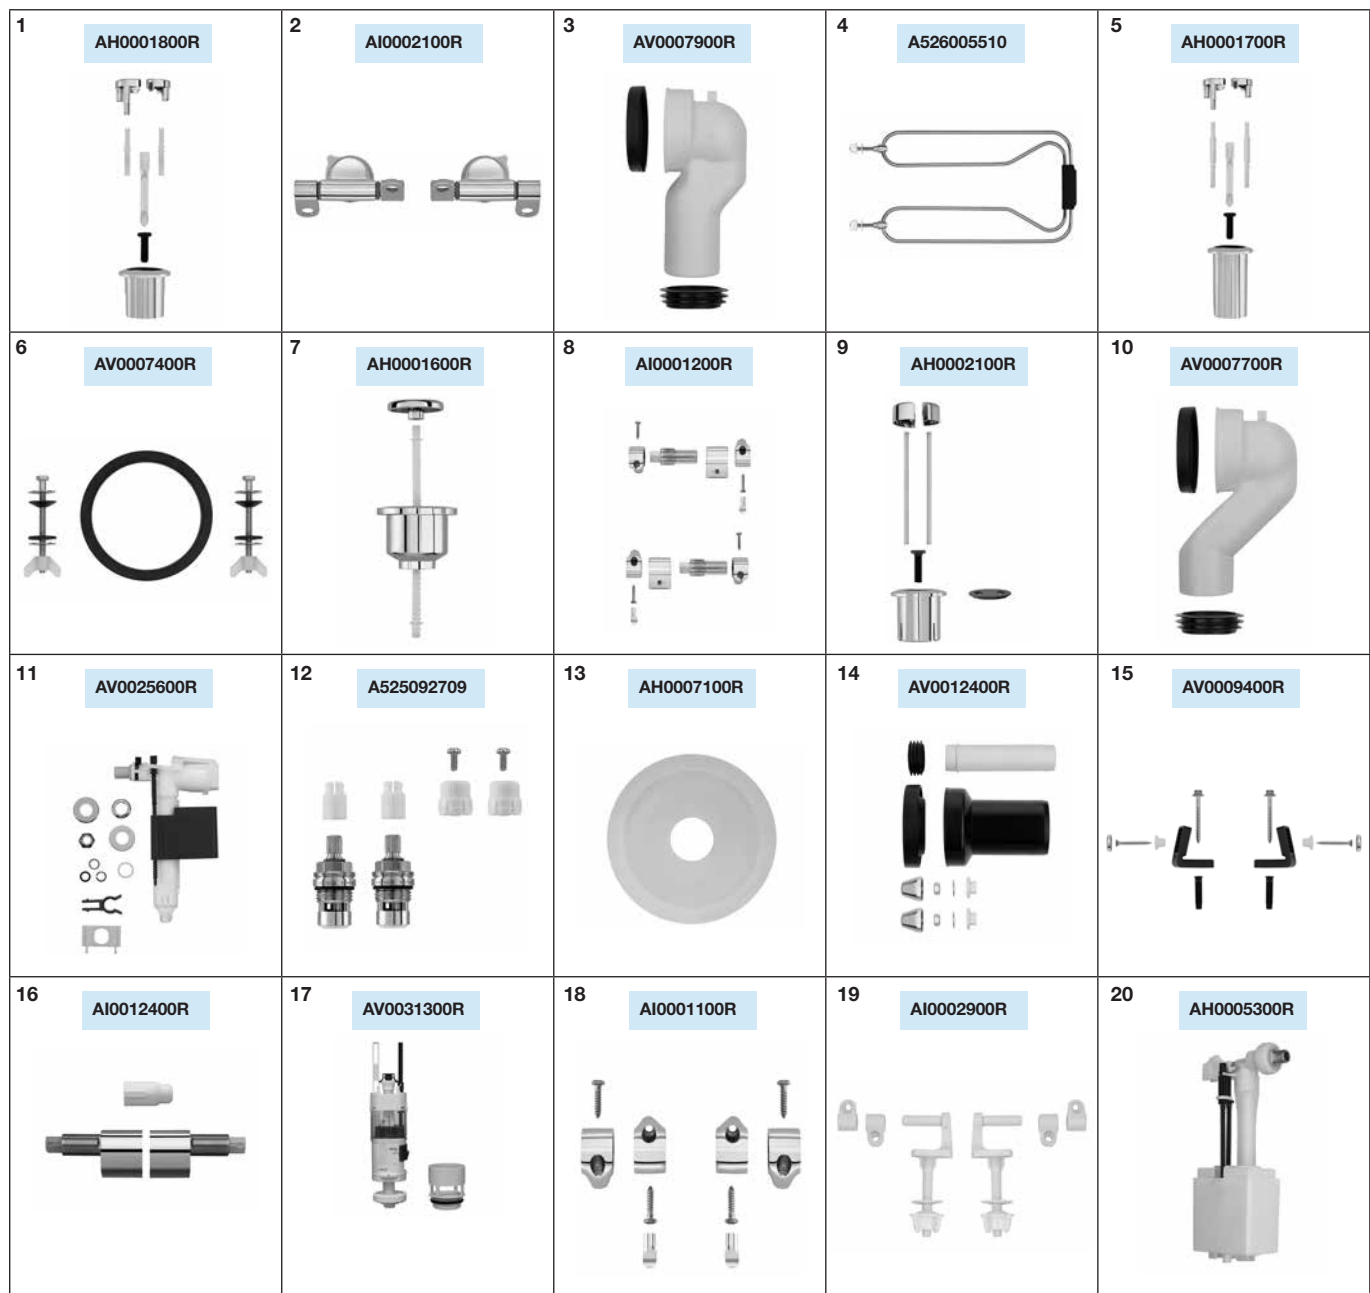

€		€		€		€				
1	AH0001800R	12,90	6	AV0007400R	5,94	11	AV0025600R	35,80	16	AI0012400R	45,30
2	AI0002100R	10,20	7	AH0001600R	12,00	12	A525092709	68,90	17	AV0031300R	78,60
3	AV0007900R	14,20	8	AI0001200R	81,80	13	AH0007100R	2,66	18	AI0001100R	33,80
4	A526005510	87,60	9	AH0002100R	13,40	14	AV0012400R	33,90	19	AI0002900R	4,38
5	AH0001700R	13,60	10	AV0007700R	14,20	15	AV0009400R	5,97	20	AH0005300R	51,20