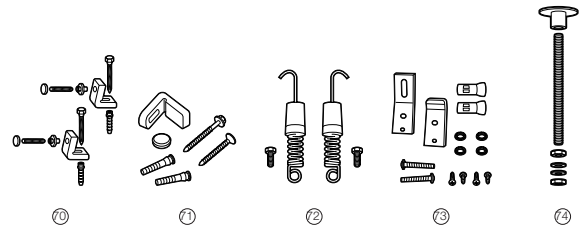

Recambios originales mecanismos

Otras fijaciones			Otras fijaciones				
		€			€		
⑤6	Juego fijación a pared del lavabo	AV0007500R	5,35	⑩	Juego de fijación a suelo 45mm para inodoro tanque alto	AV0009400R	5,97
⑤7	Juego fijación para taza inodoro y bidé	AV0007600R	3,69	⑪	Juego de fijaciones de cisterna adosada a pared	AV0038000R	14,90
⑤8	Kit de fijación taza- suelo victoria	AV0007200R	2,65	⑫	Juego de fijaciones semipedestal	AV0015900R	7,78
⑤9	Juego de fijación a suelo 75mm para inodoro tanque alto	AV0026800R	9,65	⑬	Juego de fijación para lavabo de semiempotrar	AV0010900R	5,37
				⑭	Juego de fijación codo a pared	AV0013100R	3,37