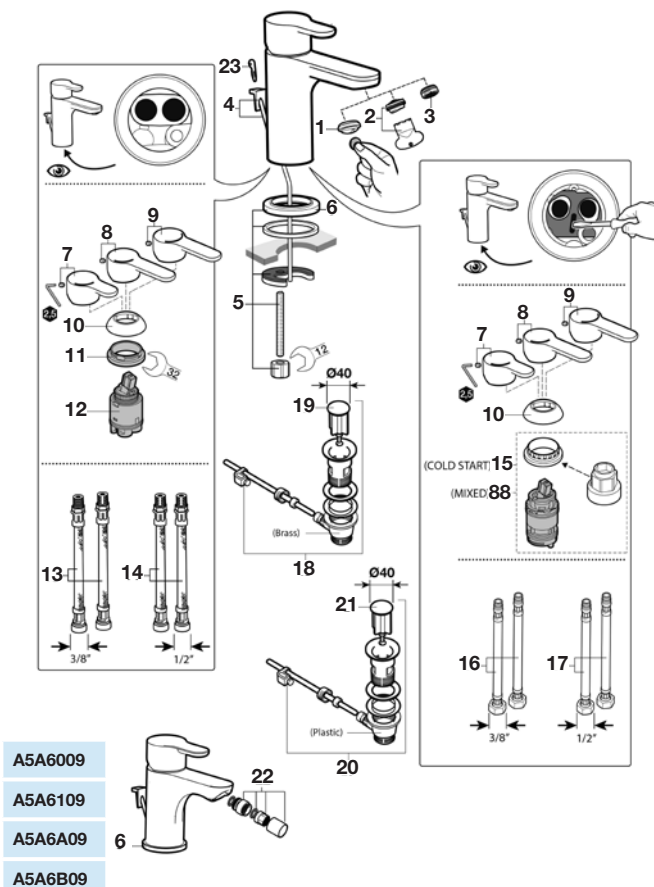

L20

Grifería para lavabo y bidé

A5A3009	A5A3A09	A5A3E09	A5A3I09	A5A3N09
A5A3109	A5A3B09	A5A3F09	A5A3J09	
A5A3209	A5A3D09	A5A3G09	A5A3K09