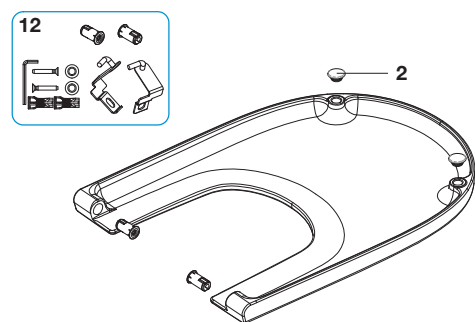

## Tapa bidé

<b>A8062AC..B</b>	CR	COMPACT
<b>A8062AB..B</b>	CL	COMPACT
<b>A8062A2..B</b>	CR	STANDARD
<b>A8062A0..B</b>	CL	STANDARD

**A8062AC..B**  
**A8062A2..B**

**A8062AB..B**  
**A8062A0..B**

CL: Caída libre  
CR: Caída retardada