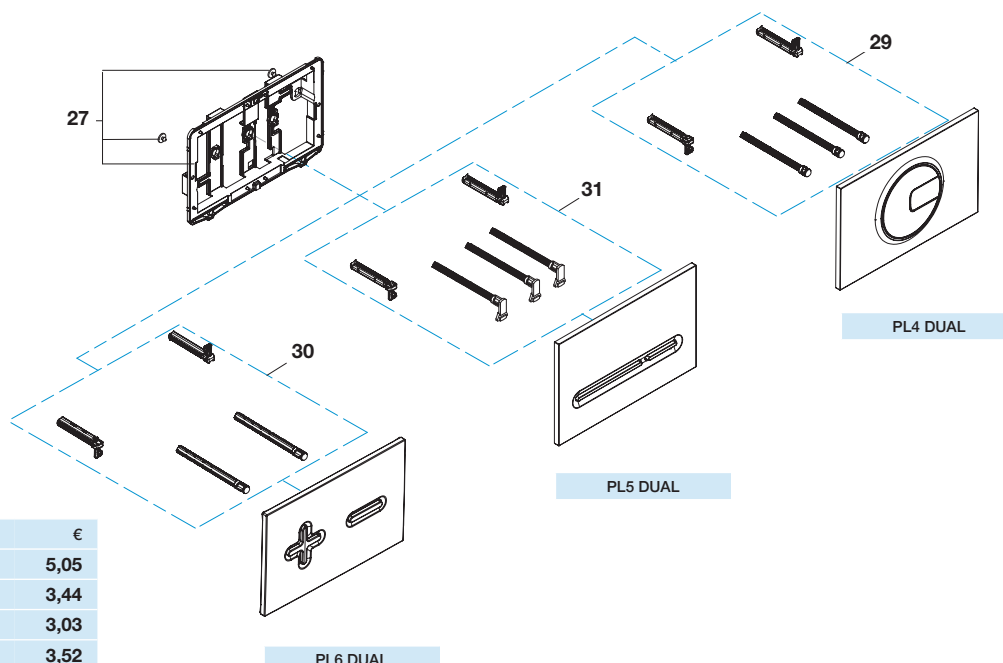

Placas de accionamiento mecánico, PL4 Dual, PL5 Dual, PL6 Dual.

PL4 Dual	PL6 Dual
A890198000	A890185000
A890198001	A890185001
A890198002	A890185002
A890198005	A890185005

PL5 Dual
A890199000
A890199001
A890199002
A890199005

		€
27	AV0048700R	5,05
29	AV0046900R	3,44
30	AV0048400R	3,03
31	AV0048600R	3,52