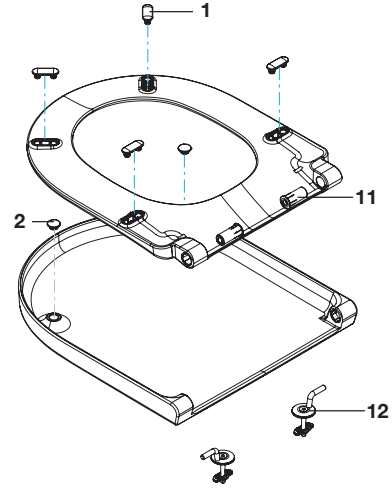

# The Gap Round

Asiento y tapa inodoro

A801D12001	CR	STANDARD
A801D22001	CR	COMPACT

A801D10001	CL	STANDARD
A801D20001	CL	COMPACT

Tapa bidé

A806D10001	CL
------------	----

A806D12001	CR
------------	----

CL: Caída libre  
CR: Caída retardada