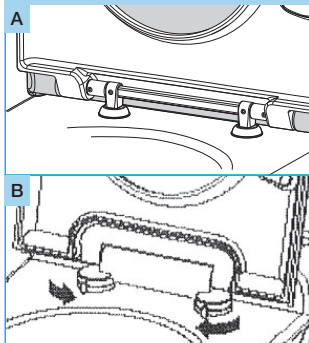

Civic

Asiento y tapa inodoro

A801922004	CR
A801920004	CL

CL: Caída libre
CR: Caída retardada

			€
1	2 un	AI0013300R	2,09
2	4 un	AI0013400R	3,06
3	2 un	AI0013600R	35,00
4		AI0013500R	91,20

Si su asiento es como imagen A es posterior a 2015 y los recambios mostrados corresponden a este modelo. Si su asiento es como imagen B, es anterior a 2015 y no dispone de recambios.