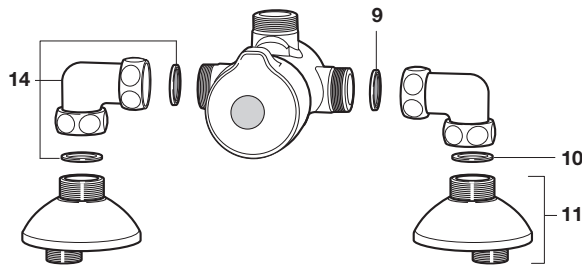

Grifería temporizada para lavabo

A5A3217C00