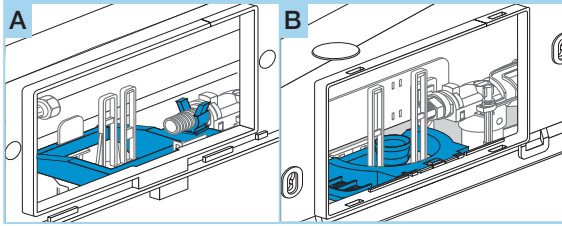

## Duplo WC

A890090000	Ø 90
A89009000K	Ø 110
A890090020	Ø 90 / Ø 110

Retirar placa y tapa de accionamiento del Duplo. Si es como en la imagen A, Duplo anterior a 2014 y si es como la imagen B, Duplo posterior a 2014. Atención a los recambios específicos de cada año.