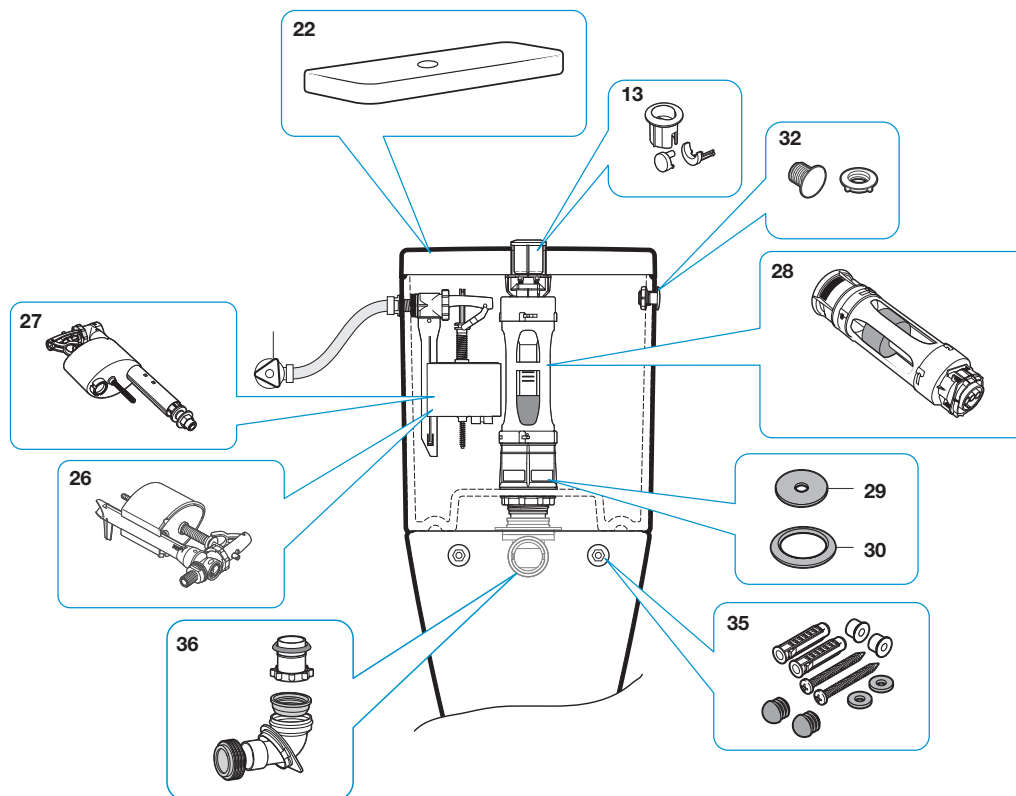

The Gap

Tanque Roca Rimless® alimentación lateral/inferior

A341731.0 Square   **A341730.0** Square inferior

ADMITE (no incluido)

20

21

		€
13	AH0001800R	12,90
22	AV0015300R	22,10
29	AH0007100R	2,66
30	AH0007200R	1,67
32	AV0012600R	Lateral 2,46
35	AV0014700R	8,36
36	AV0014900R	47,70

Admite (no incluido)

		€
20	AG0141300R	Cerámico 11,30
21	AG0078200R	Latón 29,10

Producto acabado compatible:

		€
26	A822508800	Lateral -
27	A822508900	Inferior -
28	AH0003000R	-