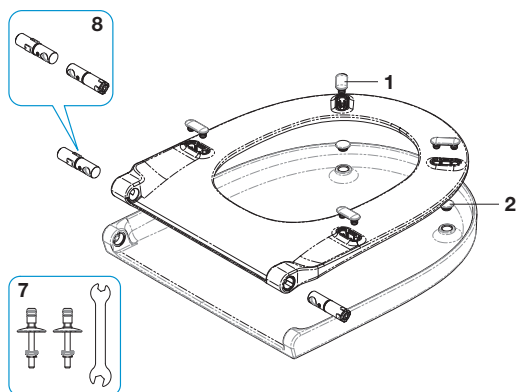

Meridian-N

Asiento y tapa inodoro

A8012AC..B	CR	COMPACT
A8012AB..B	CL	COMPACT
A8012A2..B	CR	STANDARD
A8012A0..B	CL	STANDARD

A8012AC..B
A8012A2..B

A8012AB..B
A8012A0..B