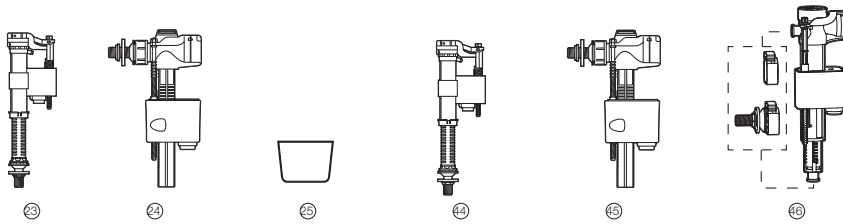

Recambios originales mecanismos

Mecanismos alimentación

		€
Ⓒ23	A8I entrada inferior	A822508900 21,10
Ⓒ24	A8L entrada lateral	A822508800 16,40
Ⓒ25	Vaso flotador del mecanismo alimentación A2I y A2L	AH0005500R 3,09
Ⓒ26	Mecanismo de alimentación inferior Compacto	A822504400 22,40
Ⓒ27	Mecanismo de alimentación lateral Compacto	A822504300 18,70
Ⓒ28	Mecanismo de alimentación dual Compacto	A822509200 24,70

Recambios mecanismos necesarios para cisternas Roca fuera de producción

Modelos	Accionamiento Tirador/Pulsador	Mecanismo Descarga	Tirante Guía	Mecanismo Alimentación	Fijación junta Taza/Tanque
Lorentina (desde 1973)	Ⓒ30	Ⓒ16	Ⓒ19	Ⓒ21	Ⓒ28
Dual (Lucerna / Estudio)	Ⓒ12	Ⓒ16	Ⓒ19	Ⓒ22	Ⓒ28
Carena	Ⓒ11	Ⓒ16	Ⓒ19	Ⓒ22	
Gondola (tirador)⁽¹⁾	Ⓒ11	Ⓒ16	Ⓒ19	Ⓒ21	Ⓒ26
Gondola (pulsador elevado)	Ⓒ7	Ⓒ14		Ⓒ21	Ⓒ26
Victoria (tirador no interruptible)⁽¹⁾	Ⓒ10	Ⓒ17	Ⓒ20	Ⓒ22	Ⓒ27
Victoria (tirador interruptible)⁽¹⁾	Ⓒ9	Ⓒ15	Ⓒ18	Ⓒ22	Ⓒ27
Victoria (pulsador elevado)	Ⓒ6	Ⓒ14		Ⓒ22	Ⓒ27
Aquaria (tirador)	Ⓒ10	Ⓒ17	Ⓒ20	Ⓒ21	Ⓒ26
Atlanta (tirador / pulsador elevado)	Ⓒ8	Ⓒ14		Ⓒ22	Ⓒ26
Atlanta (pulsador enrasado)	Ⓒ5	Ⓒ14		Ⓒ22	Ⓒ26
Dama Retro (tirador)⁽¹⁾	Ⓒ10	Ⓒ17	Ⓒ20	Ⓒ21	Ⓒ26
Dama Retro (pulsador elevado)	Ⓒ6	Ⓒ14		Ⓒ21	Ⓒ26
Dama Retro (pulsador enrasado)	Ⓒ3	Ⓒ14		Ⓒ21	Ⓒ26
Columbia	Ⓒ1	Ⓒ13		Ⓒ21	Ⓒ26
Meridian (tirador)⁽¹⁾	Ⓒ10	Ⓒ16	Ⓒ19	Ⓒ21	Ⓒ26
Meridian (pulsador elevado)	Ⓒ7	Ⓒ14		Ⓒ21	Ⓒ26
Meridian (pulsador enrasado)	Ⓒ4	Ⓒ14		Ⓒ21	Ⓒ26
Liberty (tirador)	Ⓒ10	Ⓒ17	Ⓒ20	Ⓒ21	Ⓒ26
Liberty (pulsador elevado)	Ⓒ6	Ⓒ14		Ⓒ21	Ⓒ26
Liberty (pulsador enrasado)	Ⓒ3	Ⓒ14		Ⓒ21	Ⓒ26
Liberty (doble pulsador)	Ⓒ2A			Ⓒ21	Ⓒ26
Veronica (pulsador elevado)	Ⓒ6	Ⓒ14		Ⓒ21	Ⓒ26
Veronica (pulsador enrasado)	Ⓒ3	Ⓒ14		Ⓒ21	Ⓒ26
Sidney (pulsador enrasado)	Ⓒ4	Ⓒ14		Ⓒ21	Ⓒ26
Georgia (pulsador enrasado)	Ⓒ4	Ⓒ14		Ⓒ21	Ⓒ26
Georgia (doble pulsador)	Ⓒ1A	Ⓒ13A		Ⓒ21	Ⓒ26

(1) Estos modelos de tirador, también admiten el pulsador elevado de su misma serie