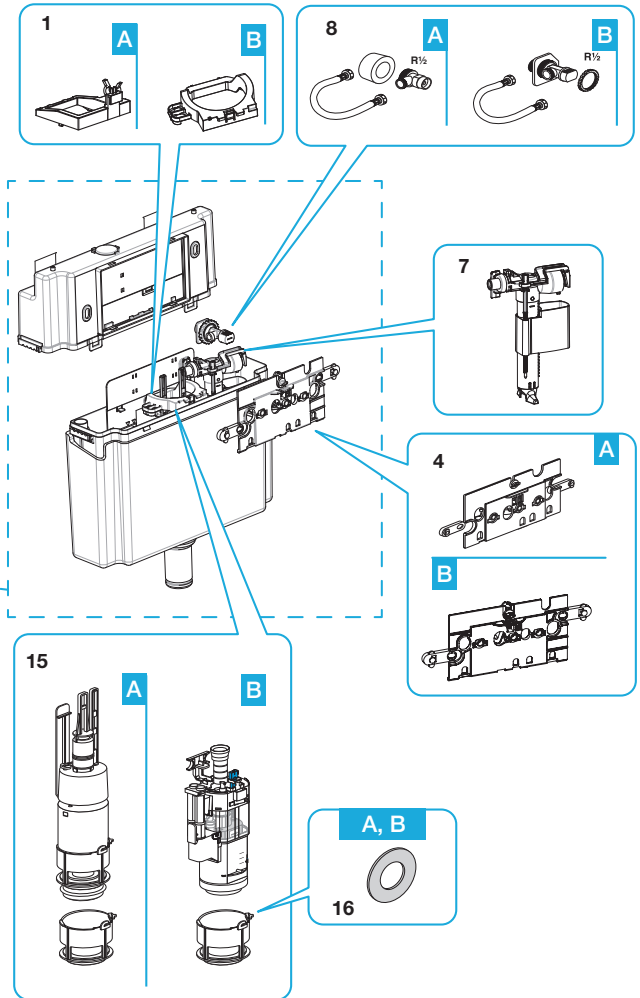

## Duplo WC

A890090000	Ø 90
A89009000K	Ø 110
A890090020	Ø 90 / Ø 110

Retirar placa y tapa de accionamiento del Duplo. Si es como en la imagen A, Duplo anterior a 2014 y si es como la imagen B, Duplo posterior a 2014. Atención a los recambios específicos de cada año.