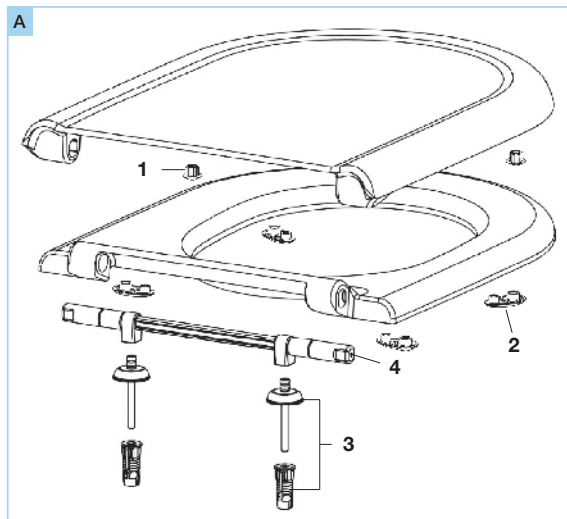

Civic

Asiento y tapa inodoro

A801922004	CR
A801920004	CL

CL: Caída libre
CR: Caída retardada

			€
1	2 un	AI0013300R	2,09
2	4 un	AI0013400R	3,06
3	2 un	AI0013600R	35,00
4		AI0013500R	91,20

Si su asiento es como imagen A es posterior a 2015 y los recambios mostrados corresponden a este modelo. Si su asiento es como imagen B, es anterior a 2015 y no dispone de recambios.