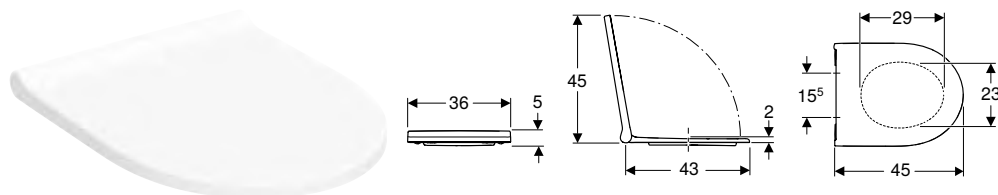

N.º de art.	Color / superficie	B [cm]	H [cm]	T [cm]	UMV1 [ud.]	EUR/ud.
500.602.01.2	Blanco	35	42,5	51	1	427,95

Pedido adicional

- Asiento y tapa del inodoro

Combinable con

- Asiento y tapa del inodoro Geberit Acanto → pág. 121

Accesorios complementarios

- Vista general de accesorios – inodoros cerámicos Geberit Acanto junto con tubos de conexión → pág. 118

Asientos y tapas del inodoro

Nuevo

Asiento y tapa del inodoro Geberit Acanto

Información técnica

Material	Duroplast
Distancia de fijación	15,5 cm

Propiedades

- Tapa del inodoro superpuesta
- Diseño estrecho
- Asiento y tapa del inodoro con bisagras EasyMount
- Bisagras QuickRelease, bloqueables

N.º de art.	Color / superficie	Bisagras QuickRelease	Mecanismo SoftClosing	Fijación	UMV1 [ud.]	EUR/ud.
502.719.01.1	Blanco / Brillante	Con cerradura	Sí	Desde arriba	1	173,00

Disponible a partir de febrero 2024

Combinable con

- Inodoro suspendido de fondo profundo Geberit Acanto, forma cerrada, TurboFlush → pág. 120