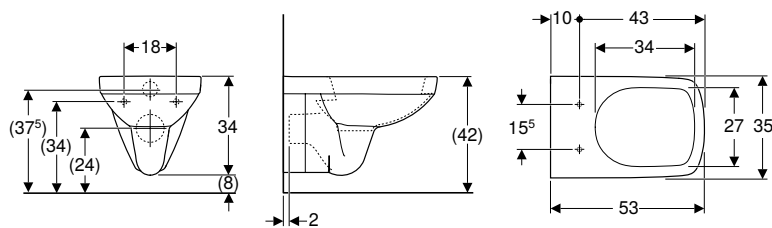

Inodoro suspendido de fondo profundo Geberit Selnova Square

Aplicaciones

- Para cisternas empotradas
- Para sistemas de descarga por presión

Información técnica

Material	Cerámica sanitaria

Propiedades

- Suspendido
- Inodoro de fondo profundo
- Con brida de descarga
- Serie 1, cantidad total 6 / 4 l, según EN 997
- Serie 2 según EN 997
- Descarga de 4 l

Volumen de suministro

- Inodoro cerámico

N.º de art.	Color / superficie	B [cm]	H [cm]	T [cm]	UMV1 [ud.]	EUR/ud.
500.270.01.1	Blanco	35	34	53	1	147,40

Pedido adicional

- Asiento y tapa del inodoro

Combinable con

- Asiento y tapa del inodoro Geberit Selnova Square fijación desde abajo → pág. 238
- Asiento y tapa del inodoro Geberit Selnova Square fijación desde arriba → pág. 239