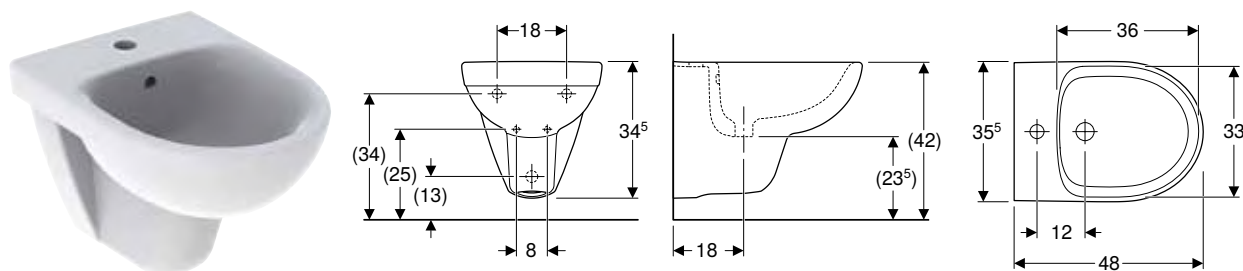

Bidés

Bidés suspendidos

Bidé suspendido Geberit Selnova Compact, proyección reducida

Aplicaciones

- Con un agujero para grifo, con latiguillos flexibles

Propiedades

- Suspendido
- Conexión de suministro oculta
- Proyección reducida

Información técnica

Material	Cerámica sanitaria

N.º de art.	Color / superficie	Rebosadero	B [cm]	H [cm]	T [cm]	UMV1 [ud.]	EUR/ud.
500.368.01.1	Blanco	Visible	35,5	34,5	48	1	119,90