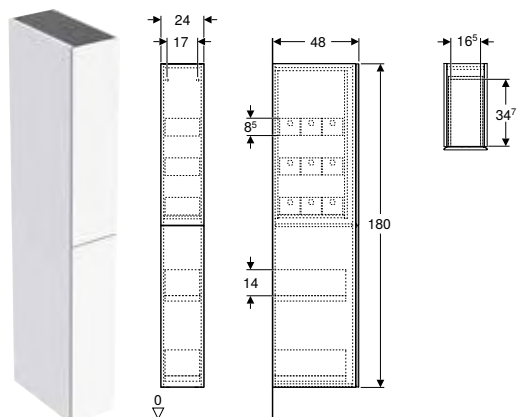

Muebles laterales

Nuevo

Mueble alto Geberit con dos extensiones

Aplicaciones

- Para las series Geberit ONE, Acanto, iCon y VariForm

Información técnica

Material	Tableros de madera aglomerada de tres capas
Carga del cajón máx.	30 kg

Propiedades

- Certificado FSC™ C134279
- Suspendido
- Con dos cajones
- Cajón con autocierre
- Antihumedad
- Suministrado premontado

Volumen de suministro

- Mueble alto
- 9 Cajas organizadoras
- Material de fijación

N.º de art.	Color / superficie	H [cm]	T [cm]	UMV1 [ud.]	EUR/ud.
B / Ancho: 24 cm					
503.011.01.1	Cuerpo y frontal: blanco/cubierto de alto brillo	180	48	1	991,25
503.011.01.2	Cuerpo: blanco/cubierto alto brillo Frontal: blanco/vidrio brillante	180	48	1	1049,25
503.011.01.3 *	Cuerpo y frontal: blanco/cubierto mate	180	48	1	991,25
503.011.JH.1	Cuerpo y frontal: encina/melamina con textura de madera	180	48	1	991,25
503.011.JK.1	Cuerpo y frontal: lava/cubierto mate	180	48	1	991,25
503.011.JK.2	Cuerpo: lava/cubierto mate Frontal: lava/vidrio brillante	180	48	1	1049,25
503.011.JR.1 *	Cuerpo y frontal: nogal hickory/ melamina con textura de madera	180	48	1	991,25

Disponible a partir de abril 2024; * Producción por encargo

Accesorios complementarios

- Espacio de apoyo interior Geberit
- Caja organizadora Geberit

- Recambio para n.º de art. 500.638.01.2, 500.638.JK.2