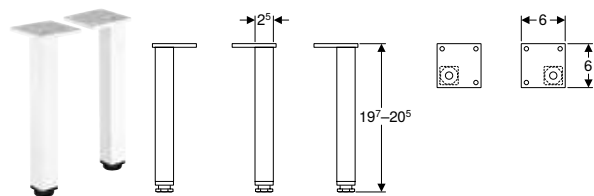

N.º de art.	Color / superficie	B1	B2	B3	H	T	UMV1	EUR/ud.
		[cm]	[cm]	[cm]	[cm]	[cm]		
B / Ancho: 58,8 cm								
501.264.00.1	Blanco / Cubierto brillante intenso	51,8	55,6	29,1	85	17,5	1	294,00
501.265.00.1 *	Lava / Cubierto mate	51,8	55,6	29,1	85	17,5	1	294,00
501.266.00.1	Nogal hickory / Melamina estructura madera	51,8	55,6	29,1	85	17,5	1	278,50
501.267.00.1 *	Nogal hickory claro / Melamina estructura madera	51,8	55,6	29,1	85	17,5	1	278,50
B / Ancho: 78,8 cm								
501.268.00.1	Blanco / Cubierto brillante intenso	71,8	75,6	39,1	85	17,5	1	355,90
501.269.00.1 *	Lava / Cubierto mate	71,8	75,6	39,1	85	17,5	1	355,90
501.270.00.1	Nogal hickory / Melamina estructura madera	71,8	75,6	39,1	85	17,5	1	340,40
501.271.00.1 *	Nogal hickory claro / Melamina estructura madera	71,8	75,6	39,1	85	17,5	1	340,40

* Producción por encargo

Combinable con

- Juego de lavabo para mueble Geberit Selnova Square, diseño esbelto, dos cajones, mueble bajo para lavabo → pág. 229
- Mueble lateral Geberit Selnova Square con una puerta → pág. 231
- Mueble de media altura Geberit Selnova Square con una puerta → pág. 232

Accesorios complementarios

- Vista general de los accesorios – muebles de baño Geberit Selnova → pág. 230

Accesorios

Juego de patas Geberit Selnova Square

Información técnica

Material	Aluminio

Volumen de suministro

- Juego de 2 piezas

N.º de art.	Color / superficie	H	UMV1	EUR/ud.
		[cm]		
501.423.01.1	Blanco	19,7–20,5	1	34,40