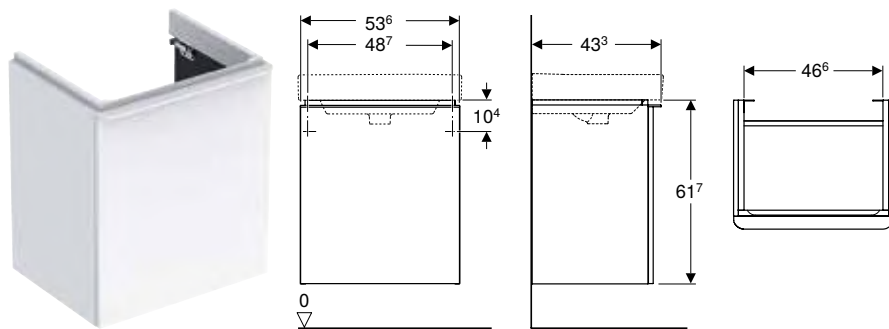

Mueble bajo Geberit Smyle Square para lavabo, con una puerta

Información técnica

Material	Tableros de madera aglomerada de tres capas

Volumen de suministro

- Mueble bajo para lavabo
- Material de fijación

Propiedades

- Certificado FSC™ C134279
- Suspendido
- Con una puerta
- Tirador para abrir
- Puerta con mecanismo de cierre suave
- Con una balda móvil
- Antihumedad
- Suministrado premontado

N.º de art.	Color / superficie	B [cm]	Ancho de lavabo [cm]	H [cm]	T [cm]	UMV1 [ud.]	EUR/ud.
Puerta: Lado de fijación a la derecha							
500.365.00.1	Cuerpo y frontal: blanco/cubierto de alto brillo Tirador: blanco/con pintura polvo al horno mate	53,6	55	61,7	43,3	1	423,90
500.365.JK.1 *	Cuerpo y frontal: lava/cubierto mate Tirador: lava/con pintura polvo al horno mate	53,6	55	61,7	43,3	1	423,90
500.365.JR.1	Cuerpo y frontal: nogal hickory/melamina con textura de madera Tirador: lava/con pintura polvo al horno mate	53,6	55	61,7	43,3	1	423,90
Puerta: Lado de fijación a la izquierda							
500.366.00.1	Cuerpo y frontal: blanco/cubierto de alto brillo Tirador: blanco/con pintura polvo al horno mate	53,6	55	61,7	43,3	1	423,90
500.366.JK.1 *	Cuerpo y frontal: lava/cubierto mate Tirador: lava/con pintura polvo al horno mate	53,6	55	61,7	43,3	1	423,90
500.366.JR.1	Cuerpo y frontal: nogal hickory/melamina con textura de madera Tirador: lava/con pintura polvo al horno mate	53,6	55	61,7	43,3	1	423,90

* Producción por encargo

Combinable con

- Lavabo Geberit Smyle Square → pág. 181

Accesorios complementarios

- Vista general de los accesorios – muebles de baño Geberit Smyle → pág. 183