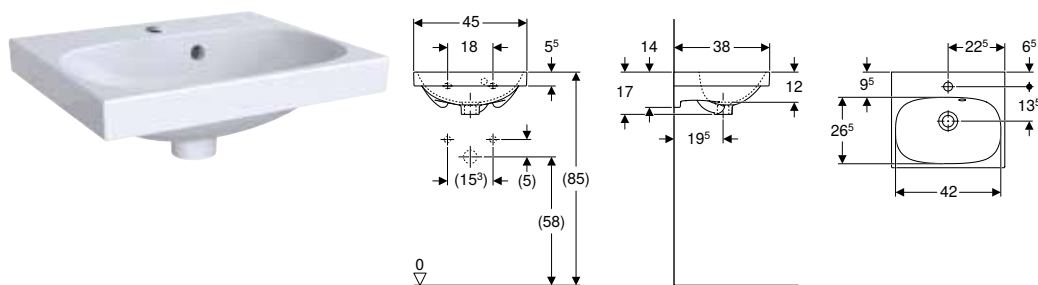

Lavamanos Geberit Acanto

Información técnica

Material	Arcilla refractaria

Propiedades

- Empotrable
- Rebosadero asimétrico

N.º de art.	Color / superficie	Toma de grifo	Rebosadero	H [cm]	T [cm]	UMV1 [ud.]	EUR/ud.
B / Ancho: 45 cm							
500.636.01.2	Blanco	Centro	Visible	17	38	1	174,90

Combinable con

- Mueble bajo Geberit Acanto para lavamanos, con un cajón → pág. 103

Accesorios complementarios

- Sifón con tubo de inmersión Geberit para lavabos, salida horizontal
- Sifón con tubo de inmersión Geberit para lavabo, modelo compacto, desagüe horizontal
- Material de fijación Geberit para lavamanos