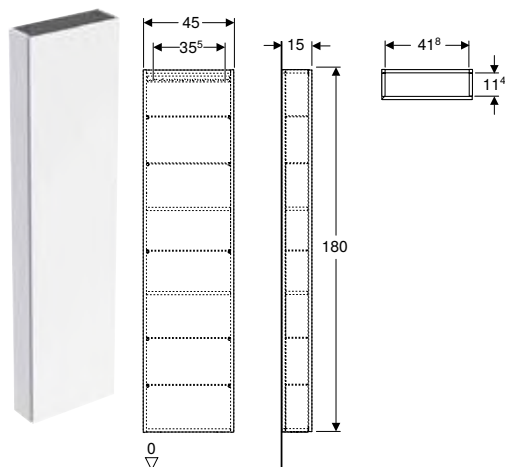

Mueble alto Geberit con una puerta y un espejo interior, compacto

Aplicaciones

- Para las series Geberit ONE, Acanto, iCon y VariForm

Información técnica

Material	Tableros de madera aglomerada de tres capas

Volumen de suministro

- Mueble alto
- 5 baldas de cristal
- Material de fijación

Propiedades

- Certificado FSC™ C134279
- Suspendido
- Con una puerta
- Puerta con mecanismo de cierre suave
- Apertura con mecanismo de apertura manual por presión o tirador
- Con cinco baldas de cristal desplazables
- Puerta espejada en el interior
- Con dos superficies de apoyo fijas
- Lado bisagra a la izquierda o a la derecha
- Ángulo de apertura de la puerta 155°
- Antihumedad
- Suministrado premontado

N.º de art.	Color / superficie	H [cm]	T [cm]	UMV1 [ud.]	EUR/ud.
B / Ancho: 45 cm					
502.317.01.1	Cuerpo y frontal: blanco/cubierto de alto brillo	180	15	1	835,00
502.317.01.2	N Cuerpo: blanco/cubierto alto brillo Frontal: blanco/vidrio brillante	180	15	1	879,80
502.317.01.3 *	Cuerpo y frontal: blanco/cubierto mate	180	15	1	835,00
502.317.JH.1	Cuerpo y frontal: encina/melamina con textura de madera	180	15	1	835,00
502.317.JK.1	Cuerpo y frontal: lava/cubierto mate	180	15	1	835,00
502.317.JK.2	N Cuerpo: lava/cubierto mate Frontal: lava/vidrio brillante	180	15	1	879,80
502.317.JR.1 *	Cuerpo y frontal: nogal hickory/melamina con textura de madera	180	15	1	835,00

N: Nuevo, disponible a partir de abril 2024; * Producción por encargo

Accesorios complementarios

- Juego de patas Geberit → pág. 159