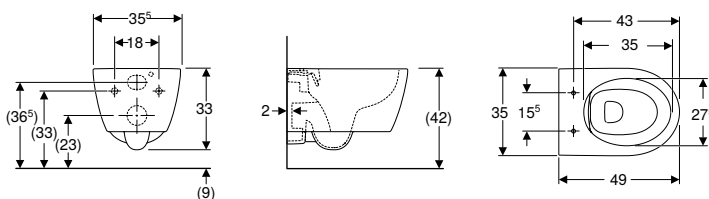

Nuevo

Inodoro suspendido de fondo profundo Geberit iCon, compacto, forma cerrada, Rimfree

Aplicaciones

- Para cisternas empotradas
- Adecuado para la instalación en baños pequeños y inodoros de invitados

Información técnica

Material	Cerámica sanitaria

Propiedades

- Suspendido
- Inodoro de fondo profundo
- Rimfree
- Fijación simple mediante fijación a pared Geberit modelo EFF3 para inodoro
- Serie 1, cantidad total 6 / 5 / 4 l, según EN 997
- Serie 2 según EN 997
- Descarga de 4 l
- Forma cerrada
- Fijación oculta
- Proyección reducida

Volumen de suministro

- Material de fijación

N.º de art.	Color / superficie	B [cm]	H [cm]	T [cm]	UMV1 [ud.]	EUR/ud.
502.380.00.1	Blanco	36	37,8	49	1	350,00

Disponible a partir de febrero 2024

Pedido adicional

- Asiento y tapa del inodoro

Combinable con

- Asiento y tapa del inodoro Geberit iCon → pág. 169

- Recambio para n.º de art. 204070000