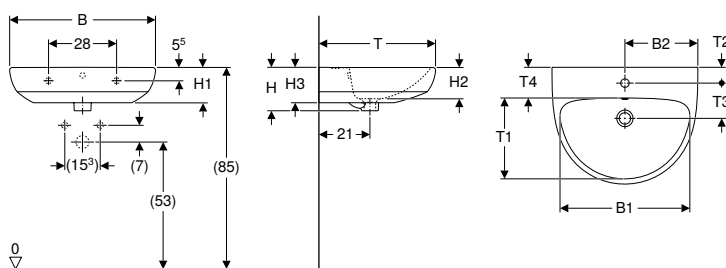

Lavabos

Lavabo Geberit Selnova

Información técnica

Material	Cerámica sanitaria

Volumen de suministro

- Lavabo

Propiedades

- Se puede combinar con semipedestal
- Se puede combinar con pedestal

N.º de art.	Color / superficie	Toma de grifo	Rebosadero	B1 [cm]	B2 [cm]	H [cm]	H1 [cm]	H2 [cm]	H3 [cm]	T [cm]	T1 [cm]	T2 [cm]	T3 [cm]	T4 [cm]	UMV1 [ud.]	EUR/ud.
B / Ancho: 55 cm																
500.315.01.1	Blanco	Centro	Visible	47,5	27,5	17,5	14,5	13	14,5	44	29	6,5	14,5	11,5	1	83,10
500.304.01.1	Blanco	Sin	Visible	47,5		17,5	14,5	12	14,5	44	29			11,5	1	82,50
500.315.01.9*	Blanco	Sin	Sin	47,5		17,5	14,5	12	14,5	44	29			11,5	1	75,00
B / Ancho: 60 cm																
500.305.01.1	Blanco	Centro	Visible	53,5	30	17,5	14,5	12	14,5	48	33	6,5	14,5	11,5	1	97,00
500.305.01.8*	Blanco	Sin	Visible	53,5		17,5	14,5	12	14,5	48	33			11,5	1	95,10
500.305.01.9*	Blanco	Sin	Sin	53,5		17,5	14,5	12	14,5	48	33			11,5	1	85,80
B / Ancho: 65 cm																
500.297.01.1	Blanco	Centro	Visible	58	32,5	18,5	15	13,5	15	50	35	6,5	14,5	12	1	107,50
500.297.01.8*	Blanco	Sin	Visible	58		18,5	15	13,5	15	50	35			12	1	92,30

* Producción por encargo

Combinable con

- Semipedestal Geberit Selnova → pág. 205
- Pedestal Geberit Selnova → pág. 205

Accesorios complementarios

- Sifón con tubo de inmersión Geberit para lavabos, salida horizontal
- Material de fijación Geberit para lavabos