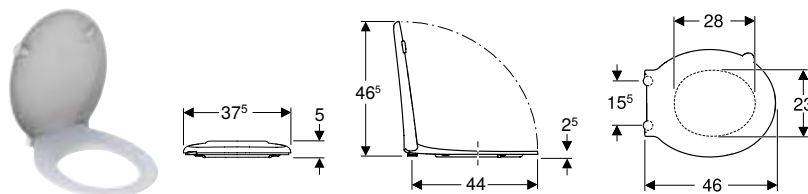

Asiento del inodoro Geberit Selnova Comfort sin barreras, antibacteriano, fijación desde arriba

Información técnica

Material	Duroplast
Distancia de fijación	15,5 cm

Volumen de suministro

- Asiento y tapa del inodoro

Propiedades

- Sin barreras
- Eje de anclaje de acero inoxidable, continuo
- Tapa del inodoro superpuesta

N.º de art.	Color / superficie	Bisagras QuickRelease	Mecanismo SoftClosing	Fijación	Material de anclaje	UMV1 [ud.]	EUR/ud.
501.559.01.1	Blanco	No	No	Desde arriba	Acero inoxidable	1	109,20

Combinable con

- Inodoro suspendido Premium Geberit Selnova Comfort, fondo profundo, proyección amplia, forma parcialmente cerrada, Rimfree → pág. 262
- Inodoro suspendido de fondo profundo Geberit Selnova Comfort, proyección amplia, Rimfree → pág. 262
- Inodoro suspendido de fondo profundo Geberit Selnova Comfort, proyección amplia → pág. 263
- Inodoro al suelo Geberit Selnova Comfort para cisterna vista baja, fondo profundo, desagüe horizontal, elevado, Rimfree → pág. 265
- Inodoro al suelo Geberit Selnova Comfort para cisterna vista baja, fondo profundo, desagüe horizontal, elevado → pág. 266