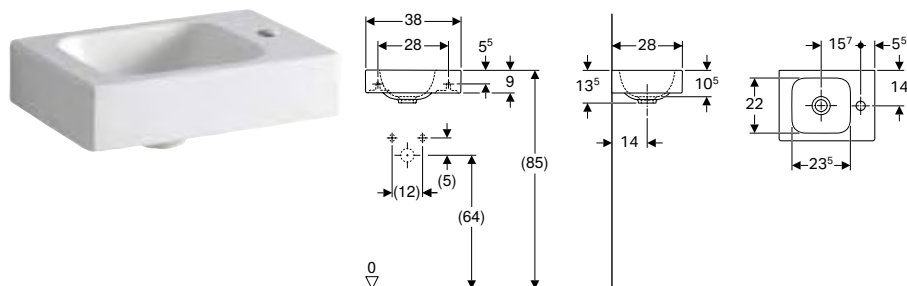

Lavamanos

Lavamanos Geberit iCon

Información técnica

Material	Arcilla refractaria

Propiedades

- Empotrable
- Asimétrico

N.º de art.	Color / superficie	Toma de grifo	Rebosadero	H [cm]	T [cm]	UMV1 [ud.]	EUR/ud.
B / Ancho: 38 cm							
124736000	Blanco	Derecha	Sin	13,5	28	1	104,80
124836000	Blanco	Izquierda	Sin	13,5	28	1	104,80

Combinable con

- Mueble bajo Geberit iCon para lavamanos, con una puerta

Accesorios complementarios

- Válvula de desagüe Geberit con salida libre y caperuza
- Sifón con tubo de inmersión Geberit para lavabos, salida horizontal
- Sifón con tubo de inmersión Geberit para lavabo, modelo compacto, desagüe horizontal
- Material de fijación Geberit para lavamanos