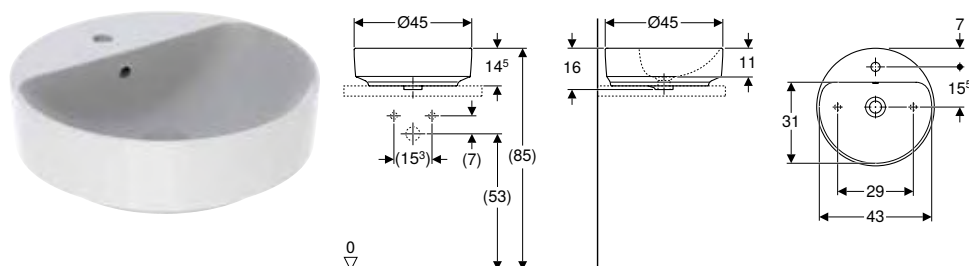

Lavabo sobre encimera Geberit VariForm, redondo, con orificio para el grifo

Aplicaciones

- Para el montaje en encimera

Información técnica

Material	Arcilla refractaria

Propiedades

- Adecuado para todos los muebles del baño VariForm
- Redondo
- Montaje simple, gracias a la plantilla de corte suministrada
- Empotrable

Volumen de suministro

- Material de fijación
- Plantilla

N.º de art.	Color / superficie	Toma de grifo	Rebosadero	H [cm]	UMV1 [ud.]	EUR/ud.
D / Diámetro exterior: 45 cm						
500.769.01.2	Blanco	Centro	Visible	15,8	1	179,15
500.770.01.2 *	Blanco	Centro	Sin	15,8	1	188,60

* Producción por encargo

Combinable con

- Mueble bajo Geberit VariForm para lavabo sobre encimera, con un cajón, superficie de apoyo y sifón → pág. 287
- Mueble bajo Geberit VariForm para lavabo sobre encimera, con dos cajones, superficie de apoyo y sifón → pág. 288
- Mueble bajo Geberit VariForm para lavabo sobre encimera, con tres cajones, superficie de apoyo y sifón → pág. 289

Accesorios complementarios

- Válvula de desagüe Geberit con salida libre y caperuza