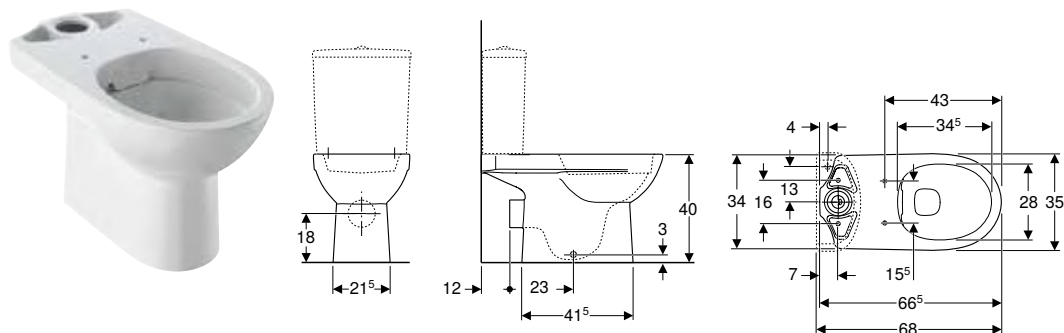

Inodoro al suelo Geberit Selnova para cisterna vista baja, fondo profundo, desagüe horizontal, forma parcialmente cerrada, Rimfree

Aplicaciones

- Para cisterna vista baja

Información técnica

Material	Cerámica sanitaria

Propiedades

- Al suelo
- Inodoro de fondo profundo
- Rimfree
- Serie 1, cantidad total 6 l, según EN 997
- Serie 2 según EN 997
- Desagüe horizontal
- Forma parcialmente cerrada

Volumen de suministro

- Inodoro cerámico
- Material de fijación

N.º de art.	Color / superficie	B [cm]	H [cm]	T [cm]	UMV1 [ud.]	EUR/ud.
500.285.01.1	Blanco	35,5	40	66,5	1	409,70

Pedido adicional

- Cisterna
- Asiento y tapa del inodoro

Combinable con

- Cisterna vista baja Geberit Selnova Square, doble descarga, conexión de suministro inferior → pág. 240
- Cisterna vista baja Geberit Selnova Square, doble descarga, conexión de suministro lateral → pág. 240
- Cisterna vista baja Geberit Selnova, doble descarga, conexión de suministro inferior → pág. 220
- Cisterna vista baja Geberit Selnova, doble descarga, conexión de suministro lateral → pág. 221
- Asiento y tapa del inodoro Geberit Selnova con anclajes de plástico, fijación desde abajo → pág. 218
- Asiento y tapa del inodoro Geberit Selnova, fijación desde abajo → pág. 218
- Asiento y tapa de del inodoro Geberit Selnova, fijación desde arriba → pág. 219
- Asiento y tapa del inodoro Geberit Selnova con asiento del inodoro para niños, fijación desde arriba → pág. 220

Accesorios complementarios

- Vista general de accesorios – inodoros cerámicos Geberit Selnova junto con tubos de conexión → pág. 206