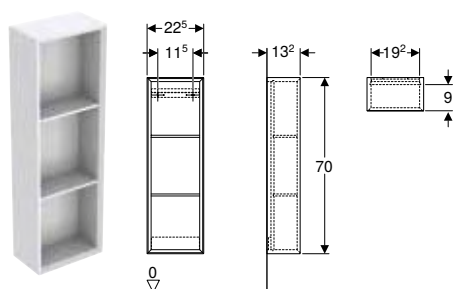

N.º de art.	Color / superficie	H	T	UMV1	EUR/ud.
		[cm]	[cm]		
502.318.01.3 *	Cuerpo y frontal: blanco/cubierto mate	70	15	1	427,80
502.318.JH.1	Cuerpo y frontal: encina/melamina con textura de madera	70	15	1	427,80
502.318.JK.1	Cuerpo y frontal: lava/cubierto mate	70	15	1	427,80
502.318.JK.2	N Cuerpo: lava/cubierto mate Frontal: lava/vidrio brillante	70	15	1	471,25
502.318.JR.1 *	Cuerpo y frontal: nogal hickory/melamina con textura de madera	70	15	1	427,80

N: Nuevo, disponible a partir de abril 2024; * Producción por encargo

Estantería Geberit rectangular

Aplicaciones

- Para las series Geberit ONE, Acanto, iCon y VariForm

Información técnica

Material	Tableros de madera aglomerada de tres capas

Propiedades

- Certificado FSC™ C134279
- Suspendido
- Fijación oculta
- Con dos superficies de apoyo fijas
- Antihumedad
- Suministrado premontado

Volumen de suministro

- Armario suspendido
- Material de fijación

N.º de art.	Color / superficie	H	T	UMV1	EUR/ud.
		[cm]	[cm]		
B / Ancho: 22,5 cm					
502.320.01.1	Blanco / Cubierto brillante intenso	70	13,2	1	296,50
502.320.01.3 *	Blanco / Cubierto mate	70	13,2	1	285,80
502.320.JH.1	Encina / Melamina estructura madera	70	13,2	1	285,80
502.320.JK.1	Lava / Cubierto mate	70	13,2	1	291,10
502.320.JR.1 *	Nogal hickory / Melamina estructura madera	70	13,2	1	285,80

* Producción por encargo