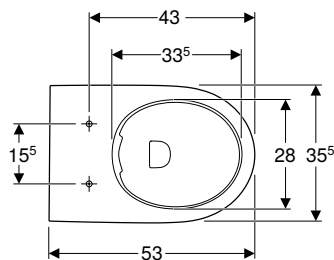

Inodoro al suelo de fondo profundo Geberit Selnova, adosado a la pared, desagüe horizontal o vertical, forma parcialmente cerrada, Rimfree

Información técnica

Material	Cerámica sanitaria

Volumen de suministro

- Inodoro cerámico
- Material de fijación

Propiedades

- Adosado a la pared
- Inodoro de fondo profundo
- Al suelo
- Rimfree
- Serie 1, cantidad total 6 / 5 / 4 l, según EN 997
- Desagüe horizontal o vertical
- Serie 2 según EN 997
- Forma parcialmente cerrada
- Fijación oculta

N.º de art.	Color / superficie	B [cm]	H [cm]	T [cm]	UMV1 [ud.]	EUR/ud.
500.393.01.1	Blanco	35,5	40	53	1	249,50

Pedido adicional

- Asiento y tapa del inodoro

Combinable con

- Asiento y tapa de del inodoro Geberit Selnova, fijación desde arriba → pág. 219
- Asiento y tapa del inodoro Geberit Selnova con asiento del inodoro para niños, fijación desde arriba → pág. 220