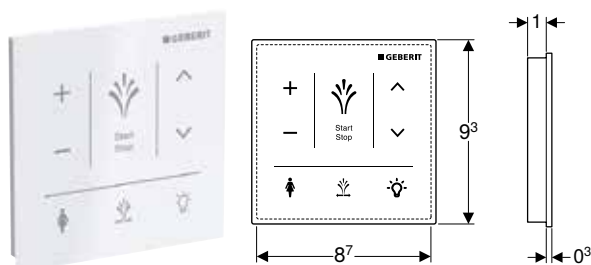

Panel de control de pared para Geberit AquaClean Sela

Aplicaciones

- Para el control manual inalámbrico de las funciones del inodoro-bidé
- Para el montaje visto
- Para Geberit AquaClean Sela

Información técnica

Tipo de batería	CR2032 (3 V)
Vida útil de las baterías entregadas	2 años
Grado de protección	IPX4
Temperatura de servicio	5–40 °C
Humedad relativa	10–100 %

Propiedades

- Interfaz de usuario capacitiva
- Superficie de vidrio
- Conexión a través de Bluetooth
- Alimentación eléctrica mediante batería
- Aviso en caso de batería baja

Volumen de suministro

- 3 baterías de litio serie CR 2032
- Material de fijación

N.º de art.	Color / superficie	B [cm]	H [cm]	UMV1 [ud.]	EUR/ud.
147.041.SI.1	Blanco / Vidrio	9,3	9,3	1	349,20
147.041.SJ.1	Negro / Vidrio	9,3	9,3	1	349,20