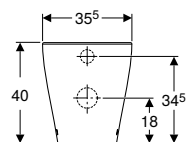

Inodoro al suelo de fondo profundo Geberit Selnova Premium, adosado a la pared, desagüe horizontal o vertical, forma cerrada, Rimfree

Aplicaciones

- Para cisternas empotradas
- Para la válvulas de descarga empotradas

Información técnica

Material	Cerámica sanitaria

Volumen de suministro

- Inodoro cerámico

Propiedades

- Al suelo
- Adosado a la pared
- Inodoro de fondo profundo
- Rimfree
- Serie 1, cantidad total 6 / 5 / 4 l, según EN 997
- Desagüe horizontal o vertical
- Forma cerrada
- Fijación oculta

N.º de art.	Color / superficie	B [cm]	H [cm]	T [cm]	UMV1 [ud.]	EUR/ud.
502.036.00.1	Blanco	35,5	40	53	1	211,20

Pedido adicional

- Asiento y tapa del inodoro

Combinable con

- Asiento y tapa de del inodoro Geberit Selnova, fijación desde arriba → pág. 219
- Asiento y tapa del inodoro Geberit Selnova con asiento del inodoro para niños, fijación desde arriba → pág. 220

Accesorios complementarios

- Vista general de accesorios – inodoros cerámicos Geberit Selnova junto con tubos de conexión → pág. 206