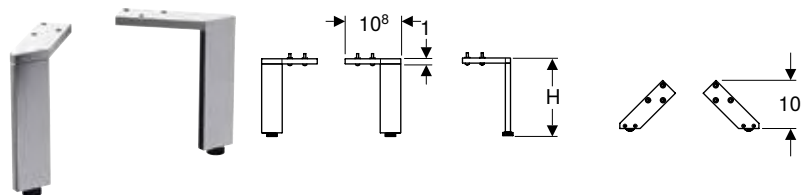

Juego de patas Geberit

Información técnica

Material	Aluminio

Volumen de suministro

- Juego de 2 piezas
- Material de fijación

Propiedades

- Altura ajustable para compensar las irregularidades del suelo

N.º de art.	Color / superficie	H [cm]	UMV1 [ud.]	EUR/ud.
500.657.00.2	Cromado brillante	31,6	1	186,90
500.658.00.2	Cromado brillante	28,1	1	165,30