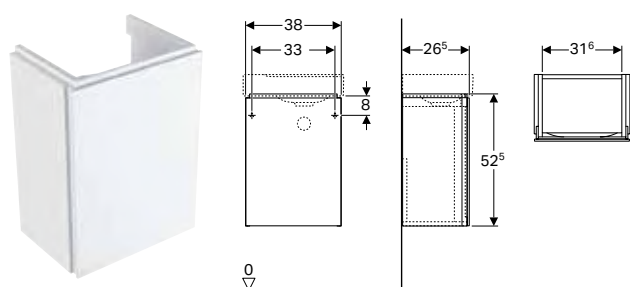

Muebles bajos para lavabos

Mueble bajo Geberit Xeno² para lavamanos, con una puerta

Información técnica

Material	Tableros de madera aglomerada de tres capas

Volumen de suministro

- Material de fijación

Propiedades

- Certificado FSC™ C134279
- Suspendido
- Con una puerta
- Puerta con mecanismo de cierre suave
- Lado bisagra a la izquierda o a la derecha
- Antihumedad
- Suministrado premontado

N.º de art.	Color / superficie	B [cm]	H [cm]	T [cm]	UMV1 [ud.]	EUR/ud.
Ancho de lavabo: 40 cm						
500.502.01.1	Blanco / Cubierto brillante intenso	38	52,5	26,5	1	515,30
500.502.00.1 *	Greige / Cubierto mate	38	52,5	26,5	1	482,70
500.502.43.1	Gris escultura / Melamina estructura madera	38	52,5	26,5	1	472,90

* Producción por encargo

Combinable con

- Lavamanos Geberit Xeno² → pág. 68
- Espejo con luz Geberit Xeno² → pág. 81

Accesorios complementarios

- Vista general de los accesorios – muebles de baño Geberit Xeno² → pág. 71