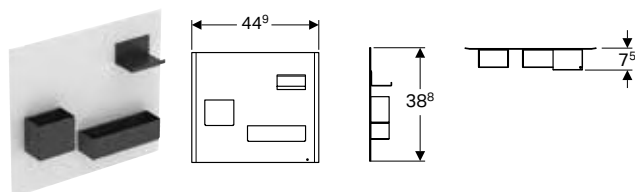

Otros muebles

Tablero magnético Geberit con cajas de almacenamiento

Información técnica

Material	Acero

Propiedades

- Cajas de almacenamiento de diferentes tamaños
- Cajas de almacenamiento con imanes de sujeción

Volumen de suministro

- Tablero magnético
- Cajas de almacenamiento

N.º de art.	Color / superficie	UMV1 [ud.]	EUR/ud.
500.649.01.2	Tablero magnético: blanco/revestido en polvo mate Imanes de sujeción: lava/revestido de polvo	1	228,70
500.649.JK.2	Tablero magnético: lava/revestido en polvo mate Imanes de sujeción: lava/revestido de polvo	1	231,50
500.649.16.1	Tablero magnético: negro/revestido en polvo mate Imanes de sujeción: lava/revestido de polvo	1	234,70

Combinable con

- Mueble lateral Geberit iCon con dos cajones → pág. 153
- Mueble lateral Geberit Smyle Square con dos cajones → pág. 191