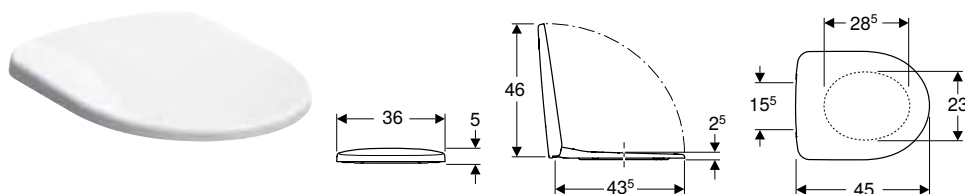

Asiento y tapa de del inodoro Geberit Selnova, fijación desde arriba

Información técnica

Material	Duroplast
Distancia de fijación	15,5 cm

Volumen de suministro

- Asiento y tapa del inodoro

Propiedades

- Tapa del inodoro superpuesta
- Anclajes de acero

N.º de art.	Color / superficie	Bisagras QuickRelease	Mecanismo SoftClosing	Fijación	Material de anclaje	UMV1 [ud.]	EUR/ud.
500.333.01.1	Blanco / Brillante	No	Sí	Desde arriba	Latón cromado	1	74,95
500.335.01.1	Blanco / Brillante	Sí	Sí	Desde arriba	Latón cromado	1	92,15
500.337.01.1	Blanco / Brillante	No	No	Desde arriba	Acero inoxidable	1	49,30

Combinable con

- Inodoro suspendido Premium Geberit Selnova Compact, fondo profundo, compacto, forma cerrada, Rimfree → pág. 251
- Inodoro suspendido de fondo profundo Geberit Selnova Compact, compacto, Rimfree → pág. 251
- Inodoro suspendido Premium Geberit Selnova, fondo profundo, elevado, forma cerrada, Rimfree → pág. 209
- Inodoro suspendido Premium Geberit Selnova, de fondo profundo, forma parcialmente cerrada, Rimfree → pág. 207
- Inodoro suspendido de fondo profundo Geberit Selnova, Rimfree → pág. 208
- Inodoro suspendido de fondo profundo Geberit Selnova → pág. 208
- Inodoro al suelo de fondo profundo Geberit Selnova Premium, adosado a la pared, desagüe horizontal o vertical, forma cerrada, Rimfree → pág. 212
- Inodoro al suelo de fondo profundo Geberit Selnova, adosado a la pared, desagüe horizontal o vertical, forma parcialmente cerrada, Rimfree → pág. 212
- Inodoro al suelo de fondo profundo Geberit Selnova, adosado a la pared, desagüe horizontal, forma parcialmente cerrada → pág. 213
- Inodoro al suelo Geberit Selnova para cisterna vista baja, fondo profundo, desagüe horizontal, forma parcialmente cerrada → pág. 214
- Inodoro al suelo Geberit Selnova para cisterna vista baja, fondo profundo, desagüe horizontal, forma parcialmente cerrada, Rimfree → pág. 214
- Inodoro al suelo Geberit Selnova para cisterna vista baja, fondo profundo, desagüe horizontal, Rimfree → pág. 216
- Inodoro al suelo Geberit Selnova para cisterna vista baja, fondo profundo, desagüe vertical, forma parcialmente cerrada → pág. 215
- Inodoro al suelo Geberit Selnova para cisterna vista baja, fondo profundo, desagüe horizontal → pág. 216
- Inodoro al suelo Geberit Selnova para cisterna vista baja, fondo profundo, desagüe vertical → pág. 217