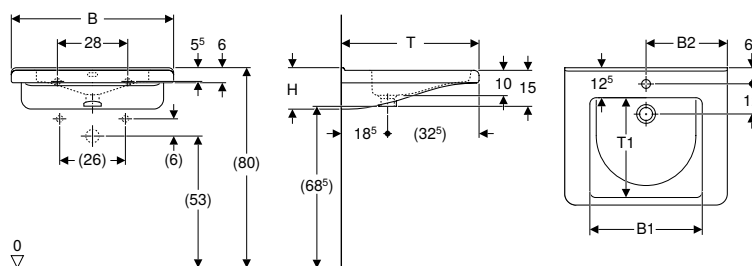

Lavabo Geberit Selnova Comfort Square sin barreras

Aplicaciones

- Adecuado para la utilización con sillas de ruedas

Información técnica

Material	Cerámica sanitaria

Volumen de suministro

- Lavabo

Propiedades

- Diseño rectangular
- Frontal con forma ergonómica
- Reposabrazos con forma ergonómica
- Ranura de agarre integrada
- Seno plano
- Lavabo con dos niveles para llenado parcial
- Canto para asiento directo del espejo

N.º de art.	Color / superficie	Toma de grifo	Rebosadero	B1 [cm]	B2 [cm]	H [cm]	T [cm]	T1 [cm]	UMV1 [ud.]	EUR/ud.
B / Ancho: 55 cm										
500.785.00.1	Blanco	Centro	Visible	42	27,5	15,5	52,5	37,5	1	218,80
500.786.00.1	Blanco	Centro	Sin	42	27,5	15,5	52,5	37,5	1	218,80
500.787.01.1	Blanco	Sin	Sin	42	27,5	15,5	52,5	37,5	1	218,80
B / Ancho: 65 cm										
500.788.01.1	Blanco	Centro	Visible	45	32,5	15,5	55	40	1	271,70
500.789.01.1	Blanco	Centro	Sin	45	32,5	15,5	55	40	1	271,70
500.790.01.1	Blanco	Sin	Sin	45	32,5	15,5	55	40	1	271,70

Accesorios complementarios

- Válvula de desagüe Geberit con salida libre y caperuza
- Sifón con tubo de inmersión Geberit para lavabos, salida horizontal
- Material de fijación Geberit para lavabos

Inodoros

Vista general de accesorios – inodoros cerámicos Geberit Selnova Comfort junto con tubos de conexión

Geberit España, Versión: noviembre 2023

			Inodoro al suelo Geberit Selnova Comfort para cisterna vista baja, fondo profundo, desagüe horizontal, elevado, Rimfree	Inodoro al suelo Geberit Selnova Comfort para cisterna vista baja, fondo profundo, desagüe horizontal, elevado
Blanco			500.486.01.1	500.284.01.1
			→ pág. 265	→ pág. 266
Juego de manguitos Geberit para inodoro al suelo	131.015.11.1		X = 100-115 mm	X = 50-140 mm