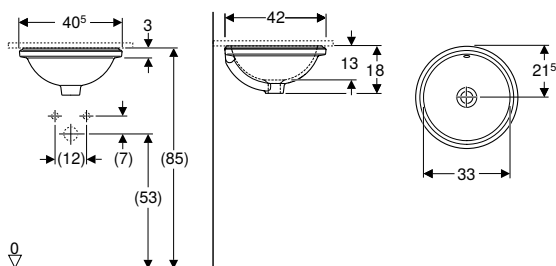

Lavabos bajo encimera

Lavabo bajo encimera Geberit VariForm redondo

Aplicaciones

- Para el montaje en encimeras de lavabo desde abajo

Información técnica

Material	Cerámica sanitaria

Propiedades

- Redondo
- Montaje simple, gracias a la plantilla de corte suministrada

Volumen de suministro

- Material de fijación
- Plantilla

N.º de art.	Color / superficie	Toma de grifo	Rebosadero	H [cm]	T [cm]	UMV1 [ud.]	EUR/ud.
B / Ancho: 40,5 cm							
500.745.01.2	Blanco/parte inferior: esmaltado	Sin	Visible	18	42	1	98,70
500.744.01.2	Blanco	Sin	Visible	18	42	1	93,50
500.747.01.2*	Blanco/parte inferior: esmaltado	Sin	Sin	18	42	1	103,90
500.746.01.2*	Blanco	Sin	Sin	18	42	1	98,70

* Producción por encargo

Accesorios complementarios

- Válvula de desagüe Geberit con salida libre y caperuza