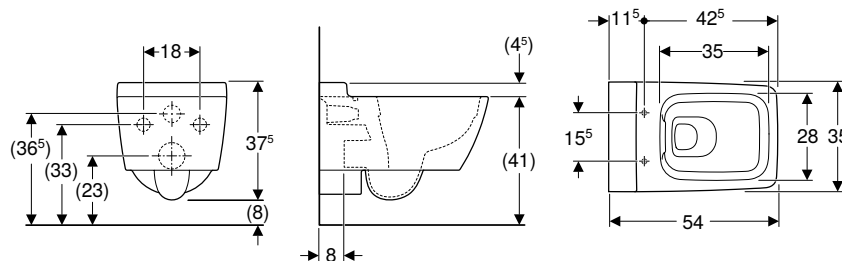

Inodoros

Inodoros suspendidos

Inodoro suspendido de fondo profundo Geberit Xenos², forma cerrada, Rimfree

Aplicaciones

- Para cisternas empotradas
- Para sistemas de descarga por presión

Información técnica

Material	Cerámica sanitaria

Volumen de suministro

- Material de fijación

Propiedades

- Suspendido
- Inodoro de fondo profundo
- Rimfree
- Fijación simple mediante fijación a pared Geberit modelo EFF3 para inodoro
- Serie 1, cantidad total 6 / 5 l, según EN 997
- Serie 2 según EN 997
- Descarga de 4,5 l
- Forma cerrada
- Fijación oculta

N.º de art.	Color / superficie	B [cm]	H [cm]	T [cm]	UMV1 [ud.]	EUR/ud.
500.500.01.1	Blanco / KeraTect	35	37,5	54	1	538,95

Pedido adicional

- Asiento y tapa del inodoro

Combinable con

- Asiento y tapa del inodoro Geberit Xenos² → pág. 84

- Se requiere un tubo de desagüe alargado para la instalación