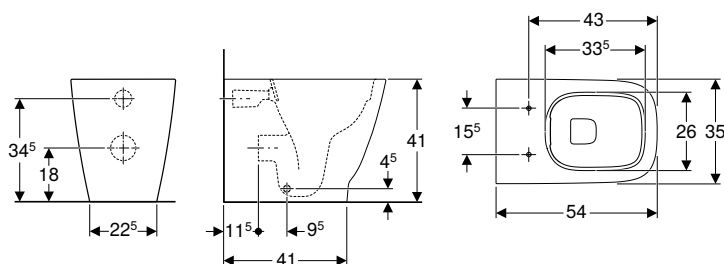

Inodoros al suelo

Inodoro al suelo de fondo profundo Geberit Smyle Square, adosado a la pared, forma cerrada, Rimfree

Aplicaciones

- Para cisternas empotradas

Información técnica

Material	Cerámica sanitaria

Volumen de suministro

- Material de fijación

Propiedades

- Al suelo
- Adosado a la pared
- Inodoro de fondo profundo
- Rimfree
- Serie 1, cantidad total 6 / 5 / 4 l, según EN 997
- Desagüe horizontal o vertical
- Serie 2 según EN 997
- Descarga de 4,5 l
- Forma cerrada
- Fijación oculta

N.º de art.	Color / superficie	B [cm]	H [cm]	T [cm]	UMV1 [ud.]	EUR/ud.
500.840.00.1	Blanco	35	41	54	1	264,85

Pedido adicional

- Asiento y tapa del inodoro

Combinable con

- Asiento y tapa del inodoro Geberit Smyle Square diseño esbelto → pág. 198
- Asiento y tapa del inodoro Geberit Smyle Square diseño esbelto, con forma de sándwich → pág. 198

Accesorios complementarios

- Vista general de accesorios – inodoros cerámicos Geberit Smyle junto con tubos de conexión → pág. 195