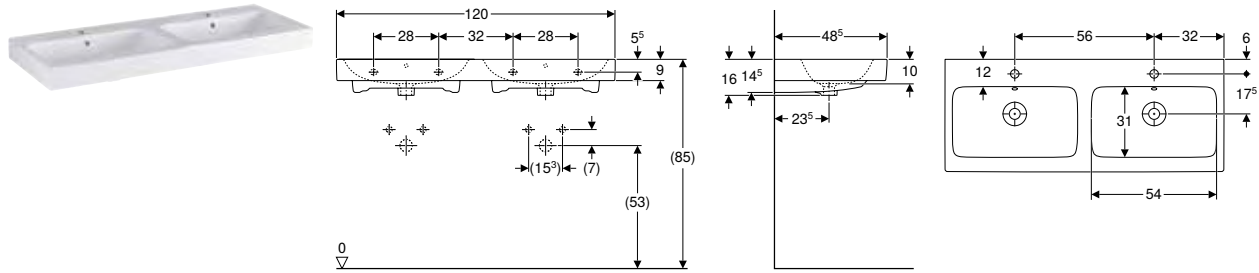

Lavabos de dos senos

Mix & Match

Lavabo de dos senos Geberit iCon

Información técnica

Material	Arcilla refractaria
----------	---------------------

Propiedades

- Empotrable

N.º de art.	Color / superficie	Mix & Toma de grifo Match	Rebosadero	H [cm]	T [cm]	UMV1 [ud.]	EUR/ud.
B / Ancho: 120 cm							
124120000	Blanco	Sí	Centro	Visible	16	48,5	1 778,20