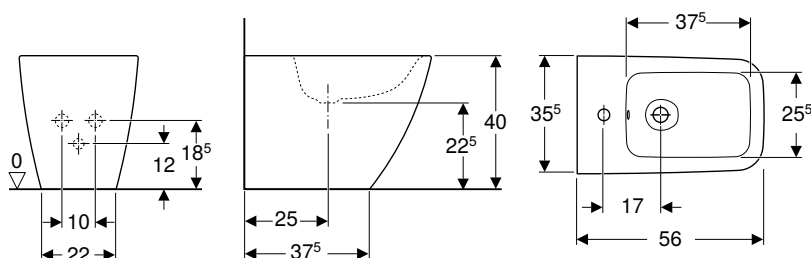

Bidé al suelo Geberit iCon Square, adosado a la pared, forma cerrada

Información técnica

Material	Cerámica sanitaria

Volumen de suministro

- Material de fijación

Propiedades

- Al suelo
- Adosado a la pared
- Conexión de suministro oculta
- Forma cerrada
- Fijación oculta

N.º de art.	Color / superficie	Rebosadero	B [cm]	H [cm]	T [cm]	UMV1 [ud.]	EUR/ud.
231950000	Blanco	Visible	35,5	40	56	1	283,50