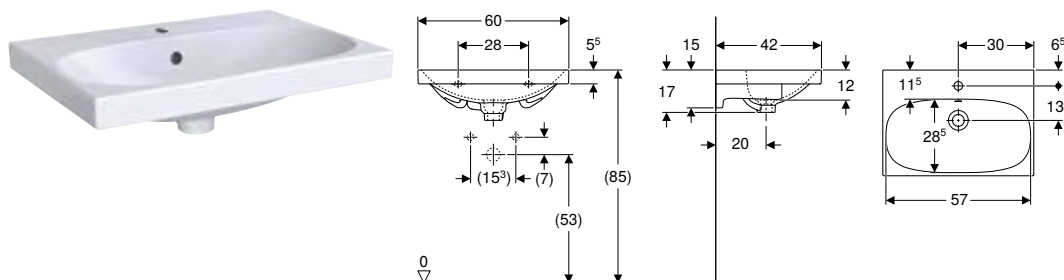

Lavabo Geberit Acanto, compacto

Información técnica

Material	Arcilla refractaria

Propiedades

- Empotrable
- Proyección reducida

N.º de art.	Color / superficie	Toma de grifo	Rebosadero	Ancho de mueble bajo [cm]	H [cm]	T [cm]	UMV1 [ud.]	EUR/ud.

B / Ancho: 60 cm

500.631.01.2	Blanco	Centro	Visible	59,5	17	42	1	231,40

Combinable con

- Mueble bajo Geberit Acanto para lavabo, con un cajón y un cajón interior, compacto → pág. 106

Accesorios complementarios

- Sifón con tubo de inmersión Geberit para lavabos, salida horizontal
- Material de fijación Geberit para lavabos

- Para la instalación del lavabo con mueble bajo, es necesaria una conexión de lavabo Geberit, modelo compacto. Véase la vista general del material de series – Conexiones de lavabo Geberit Acanto modelo compacto o el catálogo en línea, accesorios de lavabo.