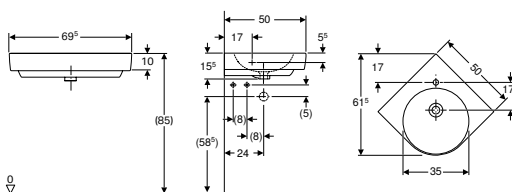

Lavabos de esquina

Lavabo en esquina Geberit Selnova Compact

Aplicaciones

- Para instalación en esquina
- Adecuado para la instalación en baños pequeños y inodoros de invitados

Propiedades

- Empotrable

Volumen de suministro

- Lavabo de esquina

Información técnica

Material	Cerámica sanitaria

N.º de art.	Color / superficie	Toma de grifo	Rebosadero	B	Ancho de mueble bajo	H	T	UMV1	EUR/ud.
				[cm]	[cm]	[cm]	[cm]	[ud.]	
501.508.00.1	Blanco	Centro	Visible	69,5	69	15,5	61,5	1	181,00

Accesorios complementarios

- Sifón con tubo de inmersión Geberit para lavabos, salida horizontal
- Sifón con tubo de inmersión Geberit para lavabo, modelo compacto, desagüe horizontal
- Material de fijación Geberit para lavabos