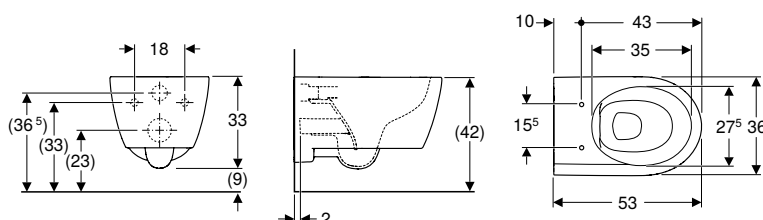

N.º de art.	Color / superficie	B [cm]	H [cm]	T [cm]	Bisagras QuickRelease	Mecanismo SoftClosing	Fijación	UMV1 [ud.]	EUR/ud.
501.664.00.1	Blanco	35,5	37,5	53	Con cerradura		Sí Desde arriba	12	398,50

Inodoro suspendido de fondo profundo Geberit iCon, forma cerrada, Rimfree