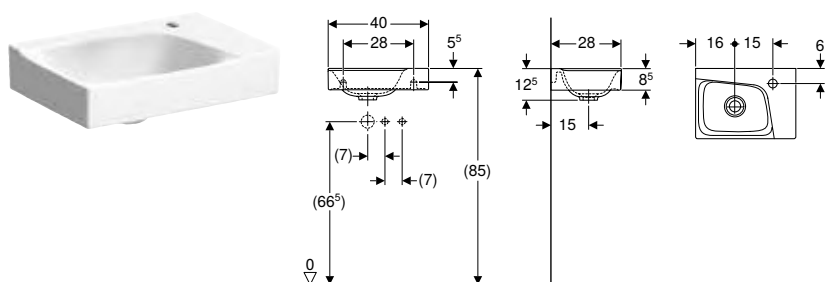

Lavamanos

Lavamanos Geberit Xenos²

Información técnica

Material	Arcilla refractaria

Propiedades

- Empotrable
- Asimétrico

N.º de art.	Color / superficie	Toma de grifo	Rebosadero	H [cm]	T [cm]	UMV1 [ud.]	EUR/ud.
B / Ancho: 40 cm							
500.529.01.1	Blanco / KeraTect	Derecha	Sin	12,5	28	1	224,70
500.528.01.1	Blanco / KeraTect	Izquierda	Sin	12,5	28	1	223,10

Combinable con

- Mueble bajo Geberit Xenos² para lavamanos, con una puerta → pág. 74

Accesorios complementarios

- Vista general de accesorios complementarios – lavabos Geberit Xenos² → pág. 67