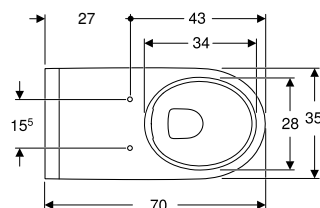

Inodoros suspendidos

Inodoro suspendido Premium Geberit Selnova Comfort, fondo profundo, proyección amplia, forma parcialmente cerrada, Rimfree

Aplicaciones

- Para cisternas empotradas
- Para sistemas de descarga por presión

Información técnica

Material	Cerámica sanitaria

Propiedades

- Suspendido
- Inodoro de fondo profundo
- Rimfree
- Sin barreras
- Serie 1, cantidad total 6 / 5 / 4 l, según EN 997
- Serie 2 según EN 997
- Descarga de 4 l
- Forma parcialmente cerrada
- Proyección amplia

Volumen de suministro

- Inodoro cerámico
- Tubo de descarga alargado

N.º de art.	Color / superficie	B [cm]	H [cm]	T [cm]	UMV1 [ud.]	EUR/ud.
500.693.01.2	Blanco	35,5	34,5	70	1	449,90

Pedido adicional

- Asiento y tapa del inodoro

Combinable con

- Asiento del inodoro Geberit Selnova Comfort sin barreras, antibacteriano, fijación desde arriba → pág. 267
- Asiento del inodoro Geberit Selnova Comfort sin barreras, antibacteriano, fijación desde arriba → pág. 268