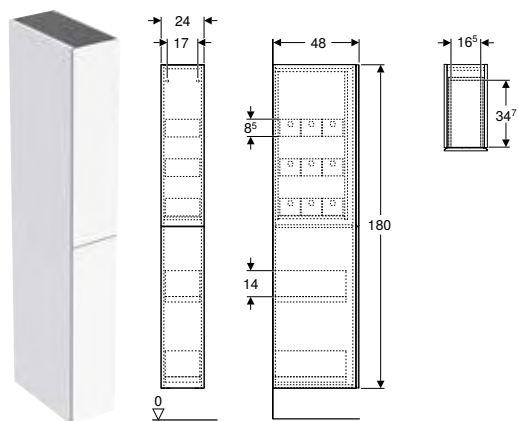

Nuevo

Mueble alto Geberit con dos extensiones

Aplicaciones

- Para las series Geberit ONE, Acanto, iCon y VariForm

Información técnica

Material	Tableros de madera aglomerada de tres capas
Carga del cajón máx.	30 kg

Propiedades

- Certificado FSC™ C134279
- Suspendido
- Con dos cajones
- Cajón con autocierre
- Antihumedad
- Suministrado premontado

Volumen de suministro

- Mueble alto
- 9 Cajas organizadoras
- Material de fijación

N.º de art.	Color / superficie	H [cm]	T [cm]	UMV1 [ud.]	EUR/ud.
B / Ancho: 24 cm					
503.011.01.1	Cuerpo y frontal: blanco/cubierto de alto brillo	180	48	1	991,25
503.011.01.2	Cuerpo: blanco/cubierto alto brillo Frontal: blanco/vidrio brillante	180	48	1	1049,25
503.011.01.3 *	Cuerpo y frontal: blanco/cubierto mate	180	48	1	991,25
503.011.JH.1	Cuerpo y frontal: encina/melamina con textura de madera	180	48	1	991,25
503.011.JK.1	Cuerpo y frontal: lava/cubierto mate	180	48	1	991,25
503.011.JK.2	Cuerpo: lava/cubierto mate Frontal: lava/vidrio brillante	180	48	1	1049,25
503.011.JR.1 *	Cuerpo y frontal: nogal hickory/melamina con textura de madera	180	48	1	991,25

Disponible a partir de abril 2024; * Producción por encargo

Accesorios complementarios

- Espacio de apoyo interior Geberit
- Caja organizadora Geberit

- Recambio para n.º de art. 500.638.01.2, 500.638.JK.2