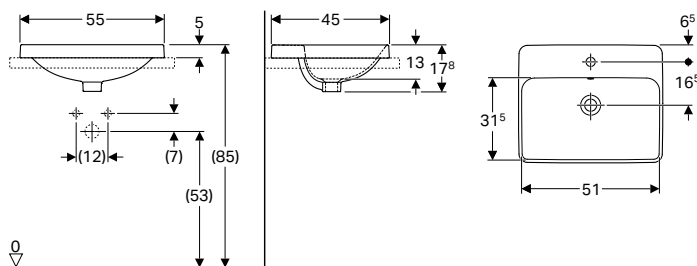

Lavabo empotrado Geberit VariForm, rectangular, con orificio para el grifo

Aplicaciones

- Para el montaje en encimeras de lavabo desde arriba

Información técnica

Material	Arcilla refractaria

Propiedades

- Rectangular
- Montaje simple, gracias a la plantilla de corte suministrada

Volumen de suministro

- Plantilla

N.º de art.	Color / superficie	Toma de grifo	Rebosadero	H [cm]	T [cm]	UMV1 [ud.]	EUR/ud.
B / Ancho: 55 cm							
500.741.01.2	Blanco/parte inferior: esmaltado	Centro	Visible	17,8	45	1	185,30
500.740.01.2	Blanco	Centro	Visible	17,8	45	1	176,05
500.743.01.2 *	Blanco/parte inferior: esmaltado	Centro	Sin	17,8	45	1	194,55
500.742.01.2 *	Blanco	Centro	Sin	17,8	45	1	185,30

* Producción por encargo

Accesorios complementarios

- Válvula de desagüe Geberit con salida libre y caperuza