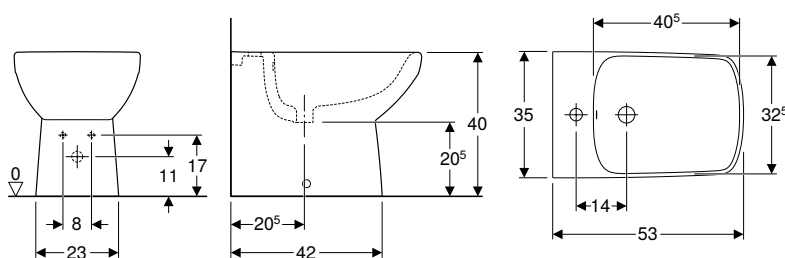

Bidés al suelo

Bidé al suelo Geberit Selnova Square adosado a la pared, forma parcialmente cerrada

Información técnica

Material	Cerámica sanitaria

Volumen de suministro

- Material de fijación

Propiedades

- Adosado a la pared
- Al suelo
- Conexión de suministro oculta
- Forma parcialmente cerrada
- Fijación oculta

N.º de art.	Color / superficie	Rebosadero	B [cm]	H [cm]	T [cm]	UMV1 [ud.]	EUR/ud.
500.483.01.1	Blanco	Visible	35	40	53	1	243,90

Pedido adicional

- Sifón curvo