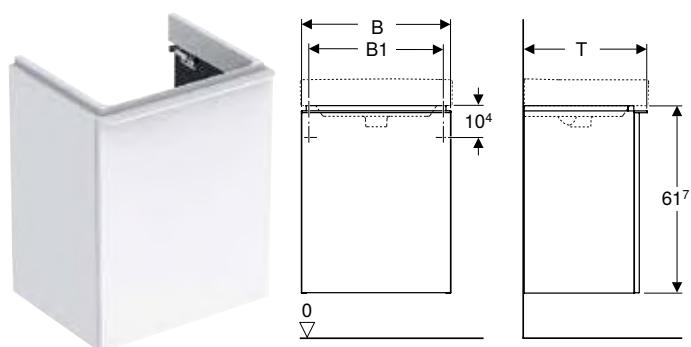

Muebles bajos para lavabos

Mueble bajo Geberit Smyle Square para lavamanos, con una puerta

Información técnica

Material	Tableros de madera aglomerada de tres capas

Volumen de suministro

- Mueble bajo para lavamanos
- Material de fijación

Propiedades

- Certificado FSC™ C134279
- Suspendido
- Con una puerta
- Tirador para abrir
- Puerta con mecanismo de cierre suave
- Con una balda móvil
- Antihumedad
- Suministrado premontado

N.º de art.	Color / superficie	B [cm]	B1 [cm]	B2 [cm]	H [cm]	T [cm]	Puerta	UMV1 [ud.]	EUR/ud.
Ancho de lavabo: 45 cm									
500.351.00.1	Cuerpo y frontal: blanco/cubierto de alto brillo Tirador: blanco/con pintura polvo al horno mate	44,2	39,3	37,2	61,7	35,6	Lado de fijación a la izquierda	1	361,30
500.351.JK.1 *	Cuerpo y frontal: lava/cubierto mate Tirador: lava/con pintura polvo al horno mate	44,2	39,3	37,2	61,7	35,6	Lado de fijación a la izquierda	1	361,30
500.351.JR.1	Cuerpo y frontal: nogal hickory/melamina con textura de madera Tirador: lava/con pintura polvo al horno mate	44,2	39,3	37,2	61,7	35,6	Lado de fijación a la izquierda	1	361,30
500.350.00.1	Cuerpo y frontal: blanco/cubierto de alto brillo Tirador: blanco/con pintura polvo al horno mate	44,2	39,3	37,2	61,7	35,6	Lado de fijación a la derecha	1	361,30
500.350.JK.1 *	Cuerpo y frontal: lava/cubierto mate Tirador: lava/con pintura polvo al horno mate	44,2	39,3	37,2	61,7	35,6	Lado de fijación a la derecha	1	361,30
500.350.JR.1	Cuerpo y frontal: nogal hickory/melamina con textura de madera Tirador: lava/con pintura polvo al horno mate	44,2	39,3	37,2	61,7	35,6	Lado de fijación a la derecha	1	361,30
Ancho de lavabo: 50 cm									
500.364.00.1	Cuerpo y frontal: blanco/cubierto de alto brillo Tirador: blanco/con pintura polvo al horno mate	49,2	42,2	42,2	61,7	40,6	Lado de fijación a la izquierda	1	392,60
500.364.JK.1 *	Cuerpo y frontal: lava/cubierto mate Tirador: lava/con pintura polvo al horno mate	49,2	42,2	42,2	61,7	40,6	Lado de fijación a la izquierda	1	392,60
500.364.JR.1	Cuerpo y frontal: nogal hickory/melamina con textura de madera Tirador: lava/con pintura polvo al horno mate	49,2	42,2	42,2	61,7	40,6	Lado de fijación a la izquierda	1	392,60
500.363.00.1	Cuerpo y frontal: blanco/cubierto de alto brillo Tirador: blanco/con pintura polvo al horno mate	49,2	42,2	42,2	61,7	40,6	Lado de fijación a la derecha	1	392,60
500.363.JK.1 *	Cuerpo y frontal: lava/cubierto mate Tirador: lava/con pintura polvo al horno mate	49,2	42,2	42,2	61,7	40,6	Lado de fijación a la derecha	1	392,60
500.363.JR.1	Cuerpo y frontal: nogal hickory/melamina con textura de madera Tirador: lava/con pintura polvo al horno mate	49,2	42,2	42,2	61,7	40,6	Lado de fijación a la derecha	1	392,60

* Producción por encargo

Combinable con

- Lavamanos Geberit Smyle Square → pág. 180
- Lavamanos Geberit Smyle Square con rebosadero asimétrico → pág. 180

Accesorios complementarios

- Vista general de los accesorios – muebles de baño Geberit Smyle → pág. 183