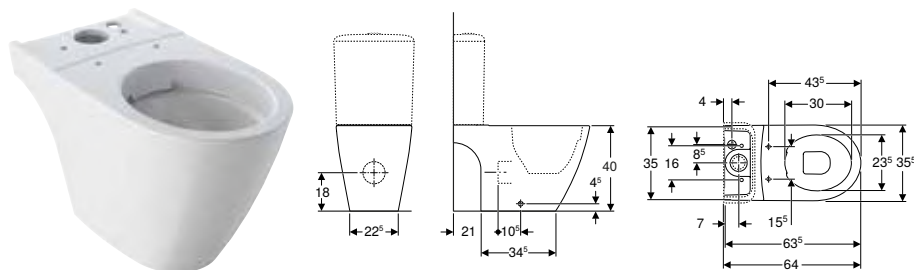

Inodoro al suelo Geberit iCon para cisterna vista baja, fondo profundo, forma cerrada, Rimfree

Aplicaciones

- Para cisterna vista baja

Información técnica

Material	Cerámica sanitaria

Volumen de suministro

- Material de fijación

Propiedades

- Al suelo
- Inodoro de fondo profundo
- Rimfree
- Serie 1, cantidad total 6 l, según EN 997
- Desagüe multidireccional
- Forma cerrada
- Fijación oculta

N.º de art.	Color / superficie	B [cm]	H [cm]	T [cm]	UMV1 [ud.]	EUR/ud.
200460000	Blanco	35,5	40	63,5	1	411,30

Pedido adicional

- Cisterna
- Asiento y tapa del inodoro

Combinable con

- Cisterna vista baja Geberit iCon, doble descarga, conexión de suministro lateral o inferior → pág. 171
- Cisterna vista baja Geberit iCon, doble descarga, conexión de suministro inferior → pág. 170
- Asiento y tapa del inodoro Geberit iCon → pág. 169

Accesorios complementarios

- Vista general de accesorios – inodoros cerámicos Geberit iCon junto con tubos de conexión → pág. 308