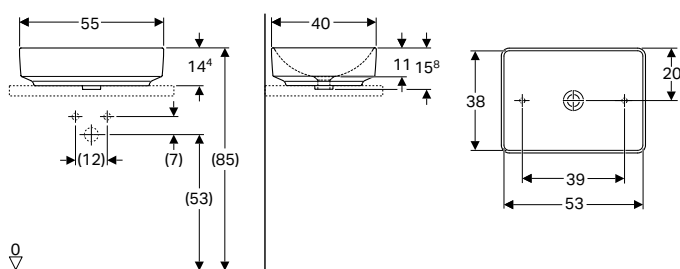

Lavabo sobre encimera Geberit VariForm rectangular

Aplicaciones

- Para el montaje en encimera

Información técnica

Material	Arcilla refractaria

Propiedades

- Adecuado para todos los muebles del baño VariForm
- Rectangular
- Montaje simple, gracias a la plantilla de corte suministrada
- Empotrable

Volumen de suministro

- Material de fijación
- Plantilla

N.º de art.	Color / superficie	Toma de grifo	Rebosadero	H [cm]	T [cm]	UMV1 [ud.]	EUR/ud.
B / Ancho: 55 cm							
500.779.01.2	Blanco	Sin	Sin	15,8	40	1	195,10

Combinable con

- Mueble bajo Geberit VariForm para lavabo sobre encimera, con un cajón, superficie de apoyo y sifón → pág. 287
- Mueble bajo Geberit VariForm para lavabo sobre encimera, con dos cajones, superficie de apoyo y sifón → pág. 288
- Mueble bajo Geberit VariForm para lavabo sobre encimera, con tres cajones, superficie de apoyo y sifón → pág. 289

Accesorios complementarios

- Válvula de desagüe Geberit con salida libre y caperuza