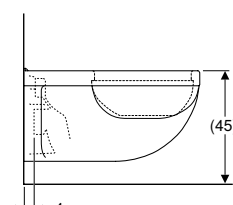

Inodoro suspendido de fondo plano Geberit Selnova Comfort Square

Aplicaciones

- Para cisternas empotradas
- Para sistemas de descarga por presión

Información técnica

Material	Cerámica sanitaria

Volumen de suministro

- Inodoro cerámico
- Material de fijación

Propiedades

- Suspendido
- Fijación simple mediante fijación a pared Geberit modelo EFF3 para inodoro
- Inodoro de fondo plano
- Con brida de descarga
- Sin barreras
- Serie 1, cantidad total 6 l, según EN 997
- Borde superior de cerámica elevado de 41 cm en altura estándar de fijación
- Distancia al suelo de 7 cm
- Chaflán cerámico contra el deslizamiento lateral del asiento y tapa del inodoro

N.º de art.	Color / superficie	B [cm]	H [cm]	T [cm]	UMV1 [ud.]	EUR/ud.
500.792.01.1	Blanco	39	36	70	1	427,10

Pedido adicional

- Asiento y tapa del inodoro

Combinable con

- Asiento del inodoro Geberit Selnova Comfort Square sin barreras, antibacteriano, diseño rectangular, fijación desde abajo → pág. 268
- Asiento del inodoro Geberit Selnova Comfort Square sin barreras, fijación desde abajo → pág. 269