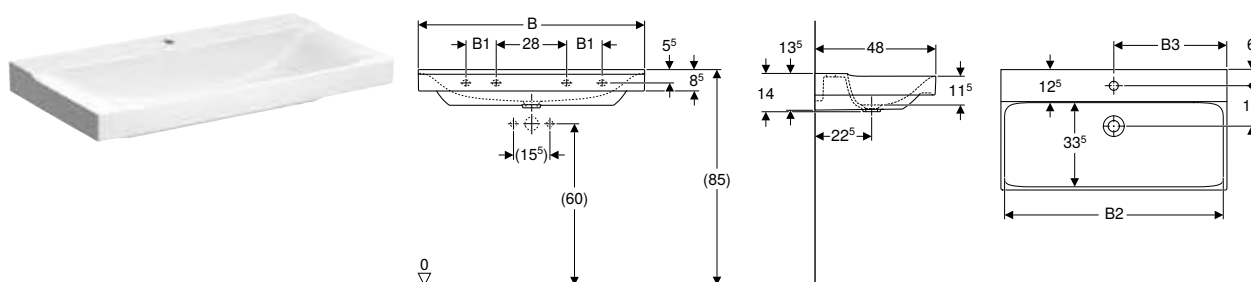

Lavabos

Lavabo Geberit Xenos²

Información técnica

Material	Arcilla refractaria

Propiedades

- Empotrable

N.º de art.	Color / superficie	Toma de grifo	Rebosadero	B1 [cm]	B2 [cm]	B3 [cm]	Ancho de mueble bajo [cm]	H [cm]	T [cm]	Puntos de sujeción	UMV1 [ud.]	EUR/ud.
B / Ancho: 60 cm												
500.530.01.1	Blanco / KeraTect	Centro	Sin		57,2	30	58	14	48	2	1	354,70
B / Ancho: 90 cm												
500.531.01.1	Blanco / KeraTect	Centro	Sin	12	87,2	45	88	14	48	4	1	592,40
500.532.01.1	Blanco / KeraTect	Sin	Sin	12	87,2		88	14	48	4	1	616,70
B / Ancho: 120 cm												
500.550.01.1	Blanco / KeraTect	Izquierda y derecha	Sin	24	117,2	30	118	14	48	4	1	834,70
500.551.01.1	Blanco / KeraTect	Centro	Sin	24	117,2	60	118	14	48	4	1	859,00
500.552.01.1	Blanco / KeraTect	Sin	Sin	24	117,2		118	14	48	4	1	859,00

Pedido adicional

- Conexión para lavabos

Combinable con

- Mueble bajo Geberit Xenos² para lavabo, con un cajón → pág. 74
- Mueble bajo Geberit Xenos² para lavabo, con dos cajones → pág. 75
- Mueble bajo Geberit Xenos² para lavabo con ancho a partir de 120 cm, con dos cajones → pág. 78
- Mueble bajo Geberit Xenos² para lavabo, con ancho a partir de 120 cm, con cuatro cajones → pág. 79

Accesorios complementarios

- Vista general de accesorios complementarios – lavabos Geberit Xenos² → pág. 67