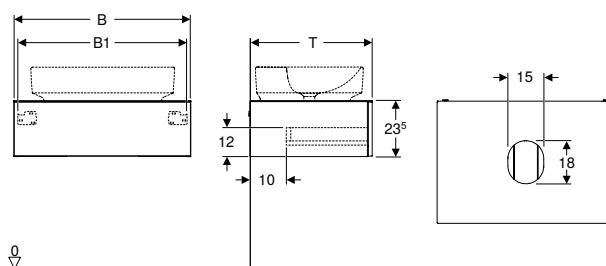

Muebles bajos para lavabo

Mueble bajo Geberit VariForm para lavabo sobre encimera, con un cajón, superficie de apoyo y sifón

Información técnica

Material	Tableros de madera aglomerada de tres capas
Carga del cajón máx.	30 kg

Volumen de suministro

- Mueble bajo para lavabo
- Sifón de botella con tubo de evacuación, modelo compacto, $\varnothing$ 32 mm
- Material de fijación

Propiedades

- Adecuado para todos los lavabos sobre encimera VariForm
- Certificado FSC™ C134279
- Suspendido
- Con un cajón
- Apertura con mecanismo push-to-open
- Cajón con autocierre
- Cajones sin salvasisón
- Antihumedad
- Suministrado premontado
- Placa ciega de laminado compacto

N.º de art.	Color / superficie	B1 [cm]	H [cm]	T [cm]	UMV1 [ud.]	EUR/ud.
B / Ancho: 75 cm						
501.159.00.1	Cuerpo y frontal: blanco/cubierto de alto brillo Placa de cubierta: blanco/revestimiento de melamina mate	71	23,5	51	1	831,00
501.160.00.1 *	Cuerpo y frontal: lava/cubierto mate Placa de cubierta: lava/revestimiento de melamina mate	71	23,5	51	1	831,00
501.162.00.1 *	Cuerpo y frontal: nogal hickory/melamina con textura de madera Placa de cubierta: nogal hickory/melamina con textura de madera	71	23,5	51	1	831,00
501.163.00.1	Cuerpo y frontal: encina/melamina con textura de madera Placa de cubierta: encina/melamina con textura de madera	71	23,5	51	1	831,00
B / Ancho: 90 cm						
501.165.00.1	Cuerpo y frontal: blanco/cubierto de alto brillo Placa de cubierta: blanco/revestimiento de melamina mate	86	23,5	51	1	926,40
501.166.00.1 *	Cuerpo y frontal: lava/cubierto mate Placa de cubierta: lava/revestimiento de melamina mate	86	23,5	51	1	926,40
501.168.00.1 *	Cuerpo y frontal: nogal hickory/melamina con textura de madera Placa de cubierta: nogal hickory/melamina con textura de madera	86	23,5	51	1	926,40
501.169.00.1	Cuerpo y frontal: encina/melamina con textura de madera Placa de cubierta: encina/melamina con textura de madera	86	23,5	51	1	926,40

* Producción por encargo

Combinable con

- Espejo con luz Geberit Option Plus Square con iluminación directa e indirecta → pág. 320
- Espejo con luz Geberit Option Oval con iluminación indirecta → pág. 321
- Espejo con luz Geberit Option Round con iluminación directa e indirecta → pág. 321
- Lavabo sobre encimera Geberit VariForm, elíptico, con orificio para el grifo → pág. 276
- Lavabo sobre encimera Geberit VariForm elíptico → pág. 276
- Lavabo sobre encimera Geberit VariForm, ovalado, con orificio para el grifo → pág. 275
- Lavabo sobre encimera Geberit VariForm ovalado → pág. 275
- Lavabo sobre encimera Geberit VariForm, rectangular, con orificio para el grifo → pág. 277
- Lavabo sobre encimera Geberit VariForm rectangular → pág. 277
- Lavabo sobre encimera Geberit VariForm, redondo, con orificio para el grifo → pág. 274
- Lavabo sobre encimera Geberit VariForm redondo → pág. 274
- Armario con espejo Geberit Option Plus con iluminación y dos puertas → pág. 322

Accesorios complementarios

- Vista general de los accesorios – muebles de baño Geberit VariForm → pág. 286