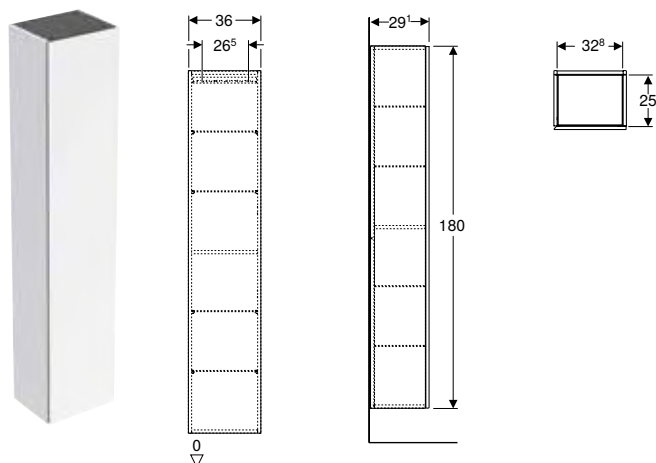

Muebles laterales

Mueble alto Geberit con una puerta

Aplicaciones

- Para las series Geberit ONE, Acanto, iCon y VariForm

Información técnica

Material	Tableros de madera aglomerada de tres capas

Volumen de suministro

- Mueble alto
- 4 baldas de cristal
- Material de fijación

Propiedades

- Certificado FSC™ C134279
- Suspendido
- Con una puerta
- Puerta con mecanismo de cierre suave
- Apertura con mecanismo de apertura manual por presión o tirador
- Con cuatro baldas de cristal con desfase
- Con una balda fija
- Lado bisagra a la izquierda o a la derecha
- Antihumedad
- Suministrado premontado

N.º de art.	Color / superficie	H [cm]	T [cm]	UMV1 [ud.]	EUR/ud.
B / Ancho: 36 cm					
502.316.01.1	Cuerpo y frontal: blanco/cubierto de alto brillo	180	29,1	1	835,00
502.316.01.2	N Cuerpo: blanco/cubierto alto brillo Frontal: blanco/vidrio brillante	180	29,1	1	879,80
502.316.01.3 *	Cuerpo y frontal: blanco/cubierto mate	180	29,1	1	835,00
502.316.JH.1	Cuerpo y frontal: encina/melamina con textura de madera	180	29,1	1	835,00
502.316.JK.1	Cuerpo y frontal: lava/cubierto mate	180	29,1	1	835,00
502.316.JK.2	N Cuerpo: lava/cubierto mate Frontal: lava/vidrio brillante	180	29,1	1	879,80
502.316.JR.1 *	Cuerpo y frontal: nogal hickory/melamina con textura de madera	180	29,1	1	835,00
505.083.00.7 *	Cuerpo y frontal: greige/cubierto mate	180	29,1	1	835,00
505.083.00.8 *	Cuerpo y frontal: negro/cubierto mate	180	29,1	1	835,00

N: Nuevo, disponible a partir de abril 2024; * Producción por encargo

Accesorios complementarios

- Juego de patas Geberit → pág. 159