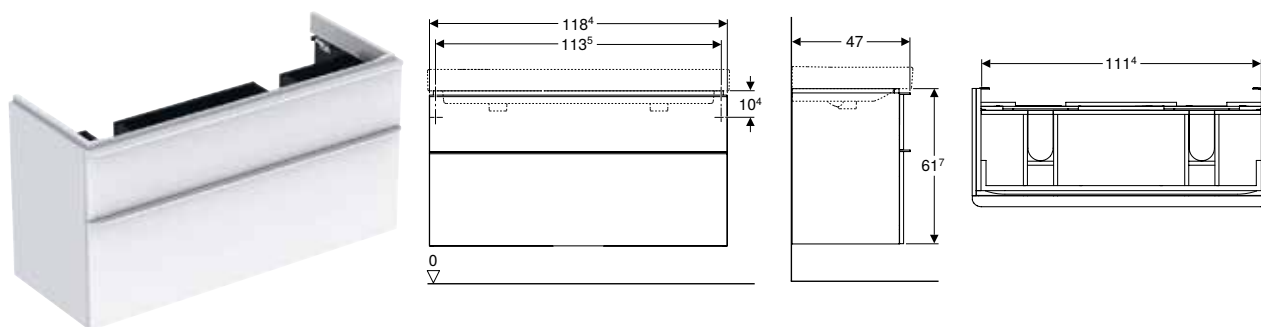

Mueble bajo Geberit Smyle Square para lavabo de dos senos, con dos cajones

Información técnica

Material	Tableros de madera aglomerada de tres capas
Carga del cajón máx.	30 kg

Volumen de suministro

- Mueble bajo para lavabo de dos senos
- Material de fijación

Propiedades

- Certificado FSC™ C134279
- Suspendido
- Con dos cajones
- Tirador para abrir
- Cajón con autocierre
- Antihumedad
- Bastidor del cajón de metal
- Suministrado premontado

N.º de art.	Color / superficie	B H T			UMV1	EUR/ud.
		[cm]	[cm]	[cm]		
Ancho de lavabo: 120 cm						
500.356.00.1	Cuerpo y frontal: blanco/cubierto de alto brillo Tirador: blanco/con pintura polvo al horno mate	118,4	61,7	47	1	1098,80
500.356.JK.1 *	Cuerpo y frontal: lava/cubierto mate Tirador: lava/con pintura polvo al horno mate	118,4	61,7	47	1	1098,80
500.356.JR.1	Cuerpo y frontal: nogal hickory/melamina con textura de madera Tirador: lava/con pintura polvo al horno mate	118,4	61,7	47	1	1098,80

* Producción por encargo

Combinable con

- Lavabo de dos senos Geberit Smyle Square → pág. 182
- Mueble lateral Geberit Smyle Square con dos cajones → pág. 191

Accesorios complementarios

- Vista general de los accesorios – muebles de baño Geberit Smyle → pág. 183