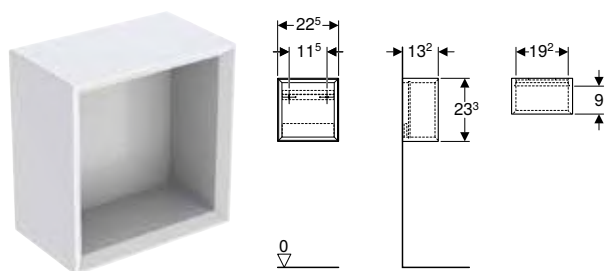

Caja de pared Geberit cuadrada

Información técnica

Material | Tableros de madera aglomerada de tres capas

Volumen de suministro

- Armario suspendido
- Material de fijación

Propiedades

- Certificado FSC™ C134279
- Suspendido
- Fijación oculta
- Antihumedad
- Suministrado premontado

N.º de art.	Color / superficie	H [cm]	T [cm]	UMV1 [ud.]	EUR/ud.
B / Ancho: 22,5 cm					
502.321.01.1	Blanco / Cubierto brillante intenso	23,3	13,2	1	203,10
502.321.01.3 *	Blanco / Cubierto mate	23,3	13,2	1	203,10
502.321.JH.1	Encina / Melamina estructura madera	23,3	13,2	1	203,10
502.321.JK.1	Lava / Cubierto mate	23,3	13,2	1	203,10
502.321.JR.1 *	Nogal hickory / Melamina estructura madera	23,3	13,2	1	203,10

* Producción por encargo

Accesorios complementarios

Nuevo