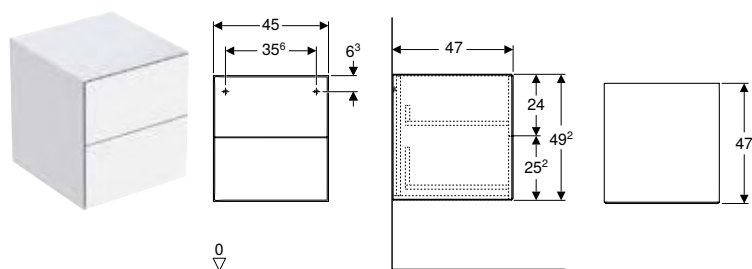

Mueble lateral Geberit ONE con dos cajones

Información técnica

Material	Tableros de madera aglomerada de tres capas
Carga del cajón máx.	30 kg

Volumen de suministro

- Material de fijación

Propiedades

- Certificado FSC™ C134279
- Suspendido
- Con dos cajones
- Apertura con mecanismo push-to-open
- Cajón con autocierre
- Antihumedad
- Suministrado premontado

N.º de art.	Color / superficie	H [cm]	T [cm]	UMV1 [ud.]	EUR/ud.
B / Ancho: 45 cm					
505.077.00.1	Blanco / Cubierto brillante intenso	49,2	47	1	926,90
505.077.00.2 *	Blanco / Cubierto mate	49,2	47	1	845,50
505.077.00.3	Lava / Cubierto mate	49,2	47	1	927,40
505.077.00.5	Encina / Melamina estructura madera	49,2	47	1	822,30
505.077.00.6 *	Nogal hickory / Melamina estructura madera	49,2	47	1	822,30
505.077.00.7 *	Greige / Cubierto mate	49,2	47	1	822,30
505.077.00.8 *	Negro mate	49,2	47	1	882,30

* Producción por encargo

Combinable con

- Tapa Geberit ONE para mueble lateral y módulo lateral, gres → pág. 54
- Tapa Geberit ONE para mueble lateral y módulo lateral, vidrio → pág. 54
- Mueble bajo Geberit ONE para lavabo, con un cajón → pág. 42
- Mueble bajo Geberit ONE para lavabo, con dos cajones → pág. 44
- Vista general de accesorios – muebles del baño Geberit ONE → pág. 40