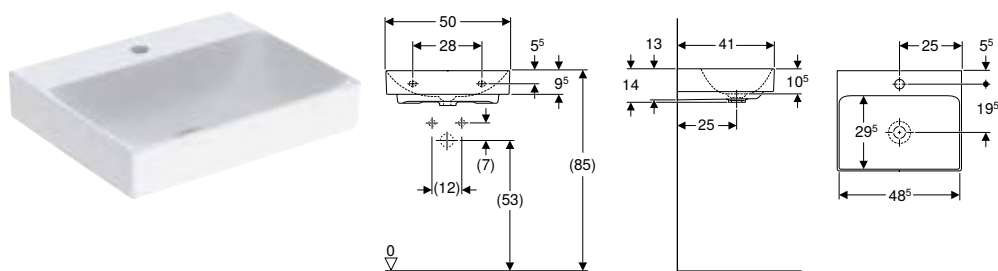

Lavamanos sobre encimera Geberit ONE desagüe vertical

Información técnica

Material	Arcilla refractaria

Volumen de suministro

- Lavamanos

Propiedades

- Empotrable
- Desagüe vertical

N.º de art.	Color / superficie	Toma de grifo	Rebodero	B [cm]	B2 [cm]	B3 [cm]	Ancho de mueble bajo [cm]	H [cm]	T [cm]	T1 [cm]	T2 [cm]	T3 [cm]	Puntos de sujeción	UMV1 [ud.]	EUR/ud.
505.020.01.6	Blanco / KeraTect	Centro	Sin	50	48,5	25	50	14	41	25	29,5	19,5	2	1	264,40
505.021.01.6	Blanco / KeraTect	Sin	Sin	50	48,5	25	50	14	41	25	29,5		2	1	264,40

Pedido adicional

- Conexión de lavabo y sifón antiolores en modelo ahorra espacio

Accesorios complementarios

- Material de fijación Geberit para lavabos