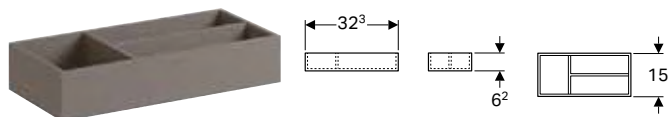

Organizador de cajones Xenos² Geberit, distribución en T, para cajón superior

Aplicaciones

- Para muebles bajos para lavabo y muebles laterales

Propiedades

- Certificado FSC™ C134279
- Clasificación en T

Información técnica

Material	Tableros de madera aglomerada de tres capas

N.º de art.	Color / superficie	B [cm]	H [cm]	T [cm]	UMV1 [ud.]	EUR/ud.
500.525.00.1	Gris escultura / Melamina estructura madera	32,3	6,2	15	1	83,10