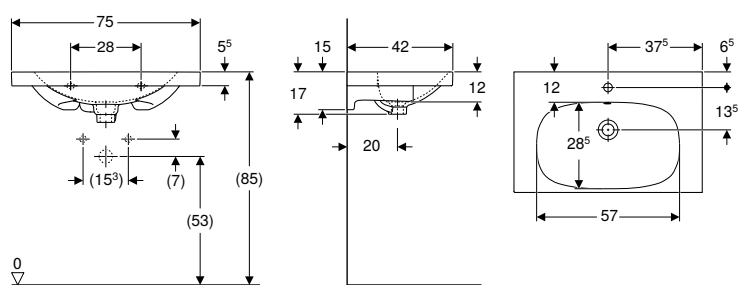

Lavabo Geberit Acanto compacto, con superficie de apoyo

Información técnica

Material	Arcilla refractaria

Propiedades

- Empotrable
- Proyección reducida

N.º de art.	Color / superficie	Toma de grifo	Rebosadero	Ancho de mueble bajo [cm]	H [cm]	T [cm]	UMV1 [ud.]	EUR/ud.
B / Ancho: 75 cm								
500.632.01.2	Blanco	Centro	Visible	74	17	42	1	414,50

Combinable con

- Mueble bajo Geberit Acanto para lavabo, con un cajón y un cajón interior, compacto → pág. 106

Accesorios complementarios

- Sifón con tubo de inmersión Geberit para lavabos, salida horizontal
- Material de fijación Geberit para lavabos

- Para la instalación del lavabo con mueble bajo, es necesaria una conexión de lavabo Geberit, modelo compacto. Véase la vista general del material de series – Conexiones de lavabo Geberit Acanto modelo compacto o el catálogo en línea, accesorios de lavabo.