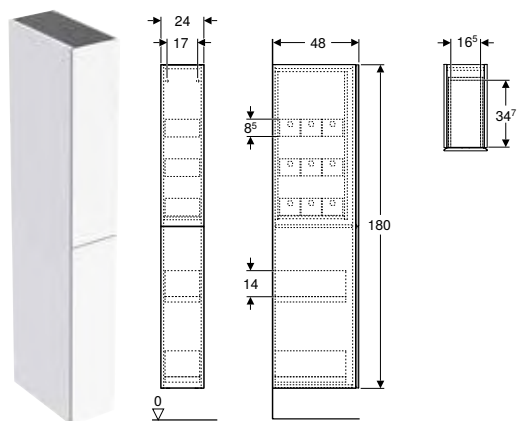

Nuevo

Mueble alto Geberit con dos extensiones

Aplicaciones

- For Geberit ONE, iCon, Acanto and VariForm series

Información técnica

Material	Tableros de madera aglomerada de tres capas
Carga del cajón máx.	30 kg

Propiedades

- Certificado FSC™ C134279
- Suspendido
- Con dos cajones
- Cajón con autocierre
- Antihumedad
- Suministrado premontado

Volumen de suministro

- Mueble alto
- 9 organising boxes
- Material de fijación

N.º de art.	Color / superficie	H [cm]	T [cm]	UMV1 [ud.]	EUR/ud.
B / Ancho: 24 cm					
503.011.01.1	Cuerpo y frontal: blanco/cubierto de alto brillo	180	48	1	991,25
503.011.01.2	Cuerpo: blanco/cubierto alto brillo Frontal: blanco/vidrio brillante	180	48	1	1049,25
503.011.01.3 *	Cuerpo y frontal: blanco/cubierto mate	180	48	1	991,25
503.011.JH.1	Cuerpo y frontal: encina/melamina con textura de madera	180	48	1	991,25
503.011.JK.1	Cuerpo y frontal: lava/cubierto mate	180	48	1	991,25
503.011.JK.2	Cuerpo: lava/cubierto mate Frontal: lava/vidrio brillante	180	48	1	1049,25
503.011.JR.1 *	Cuerpo y frontal: nogal hickory/melamina con textura de madera	180	48	1	991,25

Disponible a partir de abril 2024; * Producción por encargo

Accesorios complementarios

- Espacio de apoyo interior Geberit
- Caja organizadora Geberit

- Recambio para n.º de art. 500.638.01.2, 500.638.JK.2