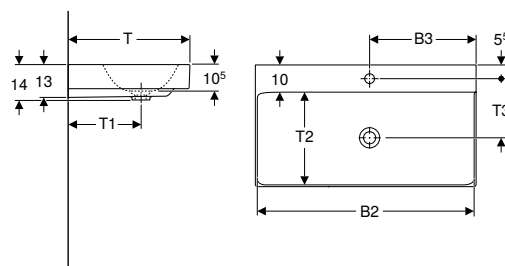

Mix & Match

Lavabo Geberit ONE desagüe vertical

Información técnica

Material	Arcilla refractaria

Propiedades

- Empotrable
- Desagüe vertical

Volumen de suministro

- Lavabo