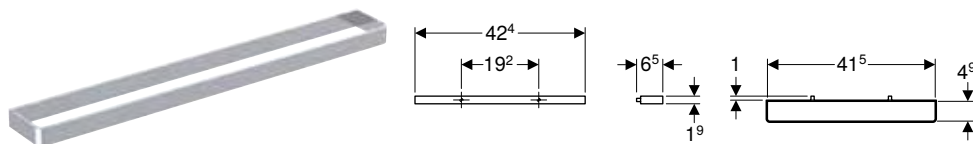

Disponible a partir de abril 2024

Toallero Geberit para muebles del baño

Aplicaciones

- Para la fijación al mueble bajo para lavabo

Información técnica

Material	Aluminio
----------	----------

Propiedades

- Esquina rectangular