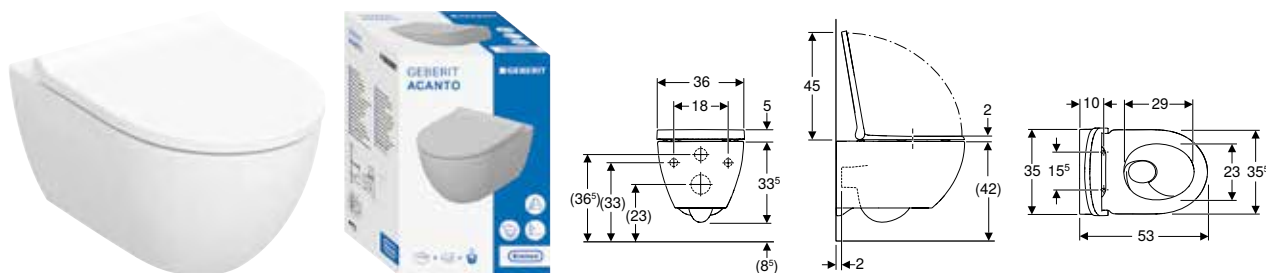

Inodoros suspendidos

Nuevo

Juego de inodoro suspendido de fondo profundo Geberit Acanto, forma cerrada, TurboFlush, con asiento y tapa del inodoro

Aplicaciones

- Para cisternas empotradas

Información técnica

Material	Cerámica sanitaria

Volumen de suministro

- Inodoro cerámico
- Asiento y tapa del inodoro
- Material de fijación

Propiedades

- Suspendido
- Inodoro de fondo profundo
- Inodoro cerámico sin borde de descarga con sistema de descarga TurboFlush
- Fijación simple mediante fijación a pared Geberit modelo EFF3 para inodoro
- Serie 1, cantidad total 6 / 5 / 4 l, según EN 997
- Bisagras QuickRelease, bloqueables
- Serie 2 según EN 997
- Descarga de 4 l
- Forma cerrada
- Fijación oculta
- Asiento y tapa del inodoro de plástico termoestable
- Tapa del inodoro superpuesta
- Asiento y tapa del inodoro con bisagras EasyMount

N.º de art.	Color / superficie	B [cm]	H [cm]	T [cm]	Bisagras QuickRelease	Mecanismo SoftClosing	Fijación	UMV1 [ud.]	EUR/ud.
502.718.00.1	Blanco	36	38,5	53	Con cerradura	Sí	Desde arriba	1	562,70
502.718.00.8	Blanco / KeraTect	36	38,5	53	Con cerradura	Sí	Desde arriba	1	614,30

Disponible a partir de febrero 2024