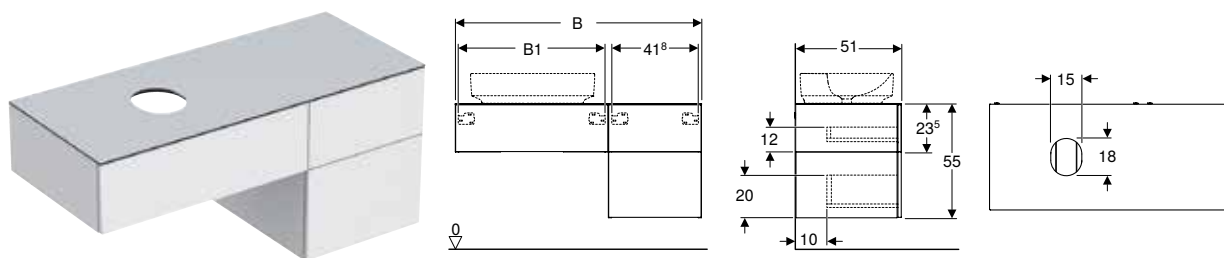

Mueble bajo Geberit VariForm para lavabo sobre encimera, con tres cajones, superficie de apoyo y sifón

Información técnica

Material	Tableros de madera aglomerada de tres capas
Carga del cajón máx.	30 kg

Volumen de suministro

- Mueble bajo para lavabo
- Sifón de botella con tubo de evacuación, modelo compacto, $\varnothing$ 32 mm
- Material de fijación

Propiedades

- Adecuado para todos los lavabos sobre encimera VariForm
- Certificado FSC™ C134279
- Suspendido
- Con tres cajones
- Apertura con mecanismo push-to-open
- Cajón con autocierre
- Cajones sin salvafón
- Antihumedad
- Suministrado premontado
- Placa ciega de laminado compacto
- El lavabo sobre encimera puede montarse a la derecha o a la izquierda

N.º de art.	Color / superficie	B1	H	T	UMV1 [ud.]	EUR/ud.
		[cm]	[cm]	[cm]		
B / Ancho: 120 cm						
501.183.00.1	Cuerpo y frontal: blanco/cubierto de alto brillo Placa de cubierta: blanco/revestimiento de melamina mate	70,8	55	51	1	1603,40
501.184.00.1 *	Cuerpo y frontal: lava/cubierto mate Placa de cubierta: lava/revestimiento de melamina mate	70,8	55	51	1	1603,40
501.186.00.1 *	Cuerpo y frontal: nogal hickory/melamina con textura de madera Placa de cubierta: nogal hickory/melamina con textura de madera	70,8	55	51	1	1603,40
501.187.00.1	Cuerpo y frontal: encina/melamina con textura de madera Placa de cubierta: encina/melamina con textura de madera	70,8	55	51	1	1603,40
B / Ancho: 135 cm						
501.189.00.1	Cuerpo y frontal: blanco/cubierto de alto brillo Placa de cubierta: blanco/revestimiento de melamina mate	85,8	55	51	1	1720,20
501.190.00.1 *	Cuerpo y frontal: lava/cubierto mate Placa de cubierta: lava/revestimiento de melamina mate	85,8	55	51	1	1720,20
501.192.00.1 *	Cuerpo y frontal: nogal hickory/melamina con textura de madera Placa de cubierta: nogal hickory/melamina con textura de madera	85,8	55	51	1	1720,20
501.193.00.1	Cuerpo y frontal: encina/melamina con textura de madera Placa de cubierta: encina/melamina con textura de madera	85,8	55	51	1	1720,20

* Producción por encargo

Combinable con

- Espejo con luz Geberit Option Plus Square con iluminación directa e indirecta → pág. 320
- Espejo con luz Geberit Option Oval con iluminación indirecta → pág. 321
- Espejo con luz Geberit Option Round con iluminación directa e indirecta → pág. 321
- Lavabo sobre encimera Geberit VariForm, elíptico, con orificio para el grifo → pág. 276
- Lavabo sobre encimera Geberit VariForm elíptico → pág. 276
- Lavabo sobre encimera Geberit VariForm, ovalado, con orificio para el grifo → pág. 275
- Lavabo sobre encimera Geberit VariForm ovalado → pág. 275
- Lavabo sobre encimera Geberit VariForm, rectangular, con orificio para el grifo → pág. 277
- Lavabo sobre encimera Geberit VariForm rectangular → pág. 277
- Lavabo sobre encimera Geberit VariForm, redondo, con orificio para el grifo → pág. 274
- Lavabo sobre encimera Geberit VariForm redondo → pág. 274
- Armario con espejo Geberit Option Plus con iluminación y tres puertas → pág. 323

Accesorios complementarios

- Vista general de los accesorios – muebles de baño Geberit VariForm → pág. 286