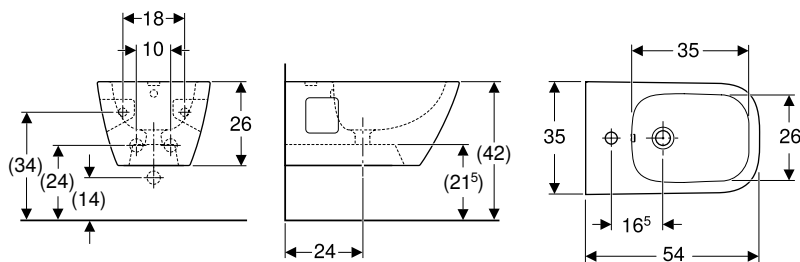

Bidé suspendido Premium Geberit Selnova Square, forma parcialmente cerrada

Aplicaciones

- Con un agujero para grifo, con latiguillos flexibles

Información técnica

Material	Cerámica sanitaria

Propiedades

- Suspendido
- Conexión de suministro oculta
- Forma parcialmente cerrada

N.º de art.	Color / superficie	Rebosadero	B [cm]	H [cm]	T [cm]	UMV1 [ud.]	EUR/ud.
501.547.01.1	Blanco	Visible	35	26	54	1	178,35