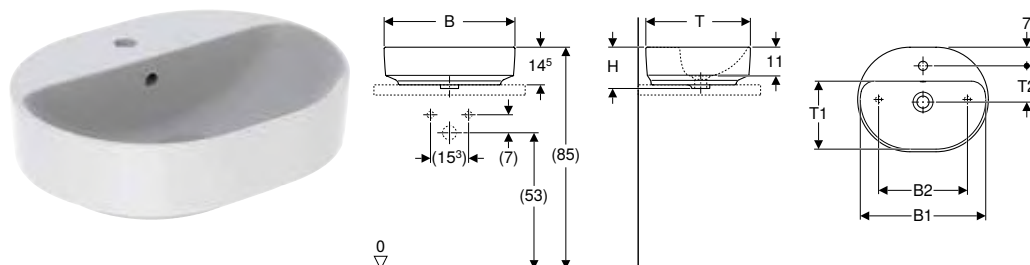

Lavabo sobre encimera Geberit VariForm, elíptico, con orificio para el grifo

Aplicaciones

- Para el montaje en encimera

Información técnica

Material	Arcilla refractaria

Propiedades

- Adecuado para todos los muebles del baño VariForm
- Elíptico
- Montaje simple, gracias a la plantilla de corte suministrada
- Empotrable

Volumen de suministro

- Material de fijación
- Plantilla

N.º de art.	Color / superficie	Toma de grifo	Rebosadero	B1 [cm]	B2 [cm]	H [cm]	T [cm]	T1 [cm]	T2 [cm]	UMV1 [ud.]	EUR/ud.
B / Ancho: 50 cm											
500.775.01.2	Blanco	Centro	Visible	48	34	16	40	26	14	1	194,00
500.776.01.2*	Blanco	Centro	Sin	48	34	16	40	26	14	1	204,20
B / Ancho: 60 cm											
500.777.01.2	Blanco	Centro	Visible	58	44	16	45	31	15,5	1	202,25
500.778.01.2*	Blanco	Centro	Sin	58	44	16	45	31	15,5	1	224,70

* Producción por encargo

Combinable con

- Mueble bajo Geberit VariForm para lavabo sobre encimera, con un cajón, superficie de apoyo y sifón → pág. 287
- Mueble bajo Geberit VariForm para lavabo sobre encimera, con dos cajones, superficie de apoyo y sifón → pág. 288
- Mueble bajo Geberit VariForm para lavabo sobre encimera, con tres cajones, superficie de apoyo y sifón → pág. 289

Accesorios complementarios

- Válvula de desagüe Geberit con salida libre y caperuza