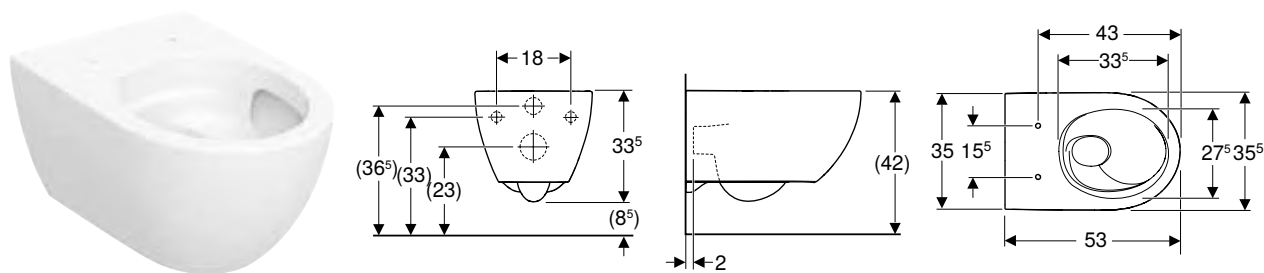

Nuevo

Inodoro suspendido de fondo profundo Geberit Acanto, forma cerrada, TurboFlush

Aplicaciones

- Para cisternas empotradas

Información técnica

Material	Cerámica sanitaria

Volumen de suministro

- Material de fijación

Propiedades

- Suspendido
- Inodoro de fondo profundo
- Inodoro cerámico sin borde de descarga con sistema de descarga TurboFlush
- Fijación simple mediante fijación a pared Geberit modelo EFF3 para inodoro
- Serie 1, cantidad total 6 / 5 / 4 l, según EN 997
- Serie 2 según EN 997
- Descarga de 4 l
- Forma cerrada
- Fijación oculta

N.º de art.	Color / superficie	B [cm]	H [cm]	T [cm]	UMV1 [ud.]	EUR/ud.
502.717.00.1	Blanco	35,5	33,5	53	1	412,65
502.717.00.8	Blanco / KeraTect	35,5	33,5	53	1	464,25

Disponible a partir de febrero 2024

Pedido adicional

- Asiento y tapa del inodoro

Combinable con

- Asiento y tapa del inodoro Geberit Acanto → pág. 121