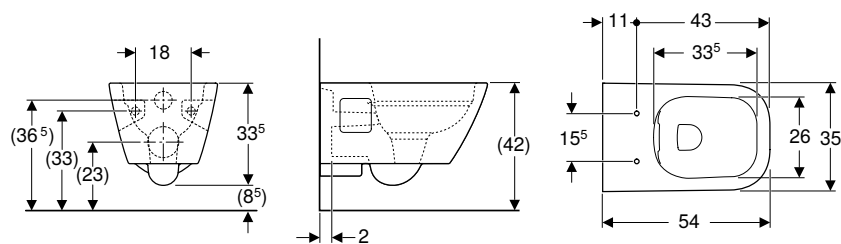

Inodoros suspendidos

Inodoro suspendido Premium Geberit Selnova Square, fondo profundo, forma parcialmente cerrada, Rimfree

Aplicaciones

- Para cisternas empotradas
- Para sistemas de descarga por presión

Información técnica

Material	Cerámica sanitaria

Propiedades

- Suspendido
- Inodoro de fondo profundo
- Rimfree
- Serie 1, cantidad total 6 / 5 / 4 l, según EN 997
- Descarga de 4 l
- Forma parcialmente cerrada

Volumen de suministro

- Inodoro cerámico

N.º de art.	Color / superficie	B [cm]	H [cm]	T [cm]	UMV1 [ud.]	EUR/ud.
501.546.01.1	Blanco	35	33	54	1	218,55

Pedido adicional

- Asiento y tapa del inodoro

Combinable con

- Asiento y tapa del inodoro Geberit Selnova Square fijación desde arriba → pág. 239