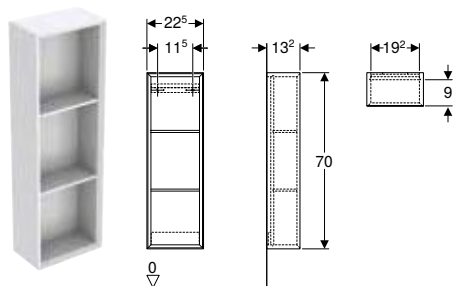

Estantería Geberit rectangular

Aplicaciones

- For Geberit ONE, iCon, Acanto and VariForm series

Información técnica

Material	Tableros de madera aglomerada de tres capas

Propiedades

- Certificado FSC™ C134279
- Suspendido
- Fijación oculta
- Con dos superficies de apoyo fijas
- Antihumedad
- Suministrado premontado

Volumen de suministro

- Armario suspendido
- Material de fijación

N.º de art.	Color / superficie	H [cm]	T [cm]	UMV1 [ud.]	EUR/ud.
B / Ancho: 22,5 cm					
502.320.01.1	Blanco / Cubierto brillante intenso	70	13,2	1	296,50
502.320.01.3 *	Blanco / Cubierto mate	70	13,2	1	285,80
502.320.JH.1	Encina / Melamina estructura madera	70	13,2	1	285,80
502.320.JK.1	Lava / Cubierto mate	70	13,2	1	291,10
502.320.JR.1 *	Nogal hickory / Melamina estructura madera	70	13,2	1	285,80

* Producción por encargo