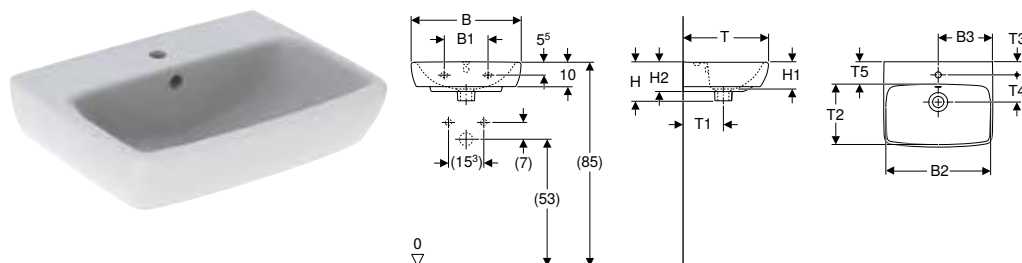

Lavamanos Geberit Selnova Square

Información técnica

Material	Cerámica sanitaria

Volumen de suministro

- Lavamanos

Propiedades

- Se puede combinar con semipedestal
- Se puede combinar con pedestal
- Empotrable

N.º de art.	Color / superficie	Toma de grifo	Rebo-sadero	B1 [cm]	B2 [cm]	B3 [cm]	Ancho de mueble bajo [cm]	H [cm]	H1 [cm]	H2 [cm]	T [cm]	T1 [cm]	T2 [cm]	T3 [cm]	T4 [cm]	T5 [cm]	UMV1 [ud.]	EUR/ud.
B / Ancho: 45 cm																		
500.322.01.1	Blanco	Centro	Visible	18	40	22,5	38,6	16	11	12	35	18	21,5	5,5	12,5	9	1	60,50
500.322.01.3*	Blanco	Centro	Sin	18	40	22,5	38,6	16	11	12	35	18	21,5	5,5	12,5	9	1	56,60
B / Ancho: 50 cm																		
500.310.01.1	Blanco	Centro	Visible	23	44,5	25	41,8	17	12	13,5	42	20	27,5	6,5	13,5	11	1	80,60
500.301.01.1	Blanco	Sin	Visible	23	44,5		41,8	17	12	13,5	42	20	27,5			11	1	80,60
500.310.01.3*	Blanco	Centro	Sin	23	44,5	25	41,8	17	12	13,5	42	20	27,5	6,5	13,5	11	1	70,30

* Producción por encargo