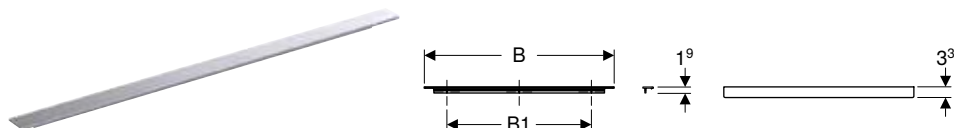

Mando mezclador Geberit

Información técnica

Material	Aluminio

Volumen de suministro

- Tirador
- Material de fijación

Propiedades

- Adecuado para todos los muebles bajos para lavabo iCon con tirador
- Fijación con tornillos

N.º de art.	Color / superficie	B1 [cm]	H [cm]	T [cm]	UMV1 [ud.]	EUR/ud.
B / Ancho: 36,7 cm						
502.356.00.1	Cromado brillante	25,6	1,9	3,3	1	35,60
502.356.01.1	Blanco / Con pintura polvo al horno mate	25,6	1,9	3,3	1	22,40
502.356.14.1	Negro mate / Con pintura polvo al horno mate	25,6	1,9	3,3	1	24,90
502.356.JK.1	Lava / Con pintura polvo al horno mate	25,6	1,9	3,3	1	22,40
502.356.JL.1	Gris arena / Con pintura polvo al horno mate	25,6	1,9	3,3	1	22,40
B / Ancho: 44,7 cm						
502.357.00.1	Cromado brillante	32	1,9	3,3	1	39,70
502.357.01.1	Blanco / Con pintura polvo al horno mate	32	1,9	3,3	1	23,60
502.357.14.1	Negro mate / Con pintura polvo al horno mate	32	1,9	3,3	1	26,20
502.357.JK.1	Lava / Con pintura polvo al horno mate	32	1,9	3,3	1	23,60
502.357.JL.1	Gris arena / Con pintura polvo al horno mate	32	1,9	3,3	1	23,60
B / Ancho: 51,7 cm						
502.358.00.1	Cromado brillante	38,4	1,9	3,3	1	41,90
502.358.01.1	Blanco / Con pintura polvo al horno mate	38,4	1,9	3,3	1	25,70
502.358.14.1	Negro mate / Con pintura polvo al horno mate	38,4	1,9	3,3	1	28,50
502.358.JK.1	Lava / Con pintura polvo al horno mate	38,4	1,9	3,3	1	25,70
502.358.JL.1	Gris arena / Con pintura polvo al horno mate	38,4	1,9	3,3	1	25,70
B / Ancho: 58,9 cm						
502.359.00.1	Cromado brillante	44,8	1,9	3,3	1	46,90
502.359.01.1	Blanco / Con pintura polvo al horno mate	44,8	1,9	3,3	1	26,70
502.359.14.1	Negro mate / Con pintura polvo al horno mate	44,8	1,9	3,3	1	29,70
502.359.JK.1	Lava / Con pintura polvo al horno mate	44,8	1,9	3,3	1	26,70
502.359.JL.1	Gris arena / Con pintura polvo al horno mate	44,8	1,9	3,3	1	26,70
B / Ancho: 73,7 cm						
502.360.00.1	Cromado brillante	64,4	1,9	3,3	1	54,60
502.360.01.1	Blanco / Con pintura polvo al horno mate	64,4	1,9	3,3	1	30,60
502.360.14.1	Negro mate / Con pintura polvo al horno mate	64,4	1,9	3,3	1	34,20
502.360.JK.1	Lava / Con pintura polvo al horno mate	64,4	1,9	3,3	1	30,60
502.360.JL.1	Gris arena / Con pintura polvo al horno mate	64,4	1,9	3,3	1	30,60
B / Ancho: 88,5 cm						
502.361.00.1	Cromado brillante	76,8	1,9	3,3	1	58,70
502.361.01.1	Blanco / Con pintura polvo al horno mate	76,8	1,9	3,3	1	32,70
502.361.14.1	Negro mate / Con pintura polvo al horno mate	76,8	1,9	3,3	1	36,40
502.361.JK.1	Lava / Con pintura polvo al horno mate	76,8	1,9	3,3	1	32,70
502.361.JL.1	Gris arena / Con pintura polvo al horno mate	76,8	1,9	3,3	1	32,70
B / Ancho: 118,1 cm						
502.362.00.1	Cromado brillante	89,6	1,9	3,3	1	83,10
502.362.01.1	Blanco / Con pintura polvo al horno mate	89,6	1,9	3,3	1	46,90
502.362.14.1	Negro mate / Con pintura polvo al horno mate	89,6	1,9	3,3	1	52,20
502.362.JK.1	Lava / Con pintura polvo al horno mate	89,6	1,9	3,3	1	46,90
502.362.JL.1	Gris arena / Con pintura polvo al horno mate	89,6	1,9	3,3	1	46,90