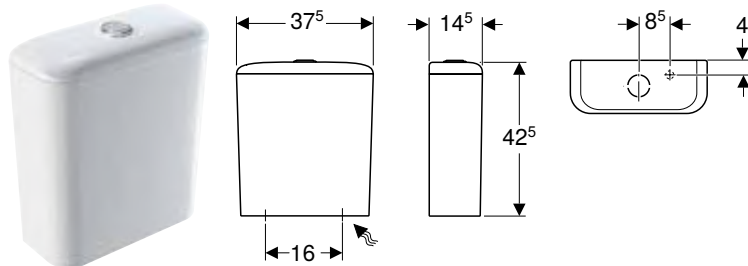

Cisternas vistas

Cisternas vistas para inodoros, de cerámica sanitaria

Cisterna vista baja Geberit iCon, doble descarga, conexión de suministro inferior

Aplicaciones

- Para conexiones de suministro 1/2"
- Para montaje superior

Información técnica

Volumen de descarga, ajuste de fábrica	6 l / 4 l
Descarga parcial, rango de ajuste	3 l / 4 l
Material	Cerámica sanitaria

Propiedades

- Doble descarga
- Conexión de suministro inferior a la derecha

Volumen de suministro

- Mecanismo para cisternas

N.º de art.	Color / superficie	B [cm]	H [cm]	T [cm]	UMV1 [ud.]	EUR/ud.
500.409.01.1	Blanco	37,5	42,5	14,5	1	306,00

Combinable con

- Inodoro al suelo Geberit iCon para cisterna vista baja, fondo profundo, forma cerrada, Rimfree → pág. 168