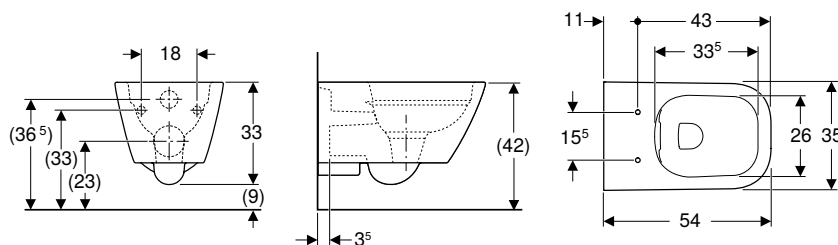

Inodoro suspendido de fondo profundo Geberit Smyle Square, forma cerrada, Rimfree

Aplicaciones

- Para cisternas empotradas
- Para sistemas de descarga por presión

Información técnica

Material	Cerámica sanitaria

Volumen de suministro

- Material de fijación

Propiedades

- Suspendido
- Inodoro de fondo profundo
- Rimfree
- Fijación simple mediante fijación a pared Geberit modelo EFF3 para inodoro
- Serie 1, cantidad total 6 / 5 / 4 l, según EN 997
- Descarga de 4 l
- Forma cerrada
- Fijación oculta

N.º de art.	Color / superficie	B [cm]	H [cm]	T [cm]	UMV1 [ud.]	EUR/ud.
500.208.01.1	Blanco	35	33	54	1	245,80

Pedido adicional

- Asiento y tapa del inodoro

Combinable con

- Asiento y tapa del inodoro Geberit Smyle Square diseño esbelto, con forma de sándwich → pág. 198
- Asiento y tapa del inodoro Geberit Smyle Square diseño esbelto → pág. 198