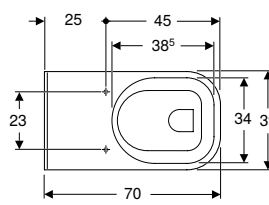

Inodoro suspendido de fondo plano Geberit Selnova Comfort Square

Aplicaciones

- Para cisternas empotradas
- Para sistemas de descarga por presión

Información técnica

Material	Cerámica sanitaria

Volumen de suministro

- Inodoro cerámico
- Material de fijación

Propiedades

- Suspendido
- Fijación simple mediante fijación a pared Geberit modelo EFF3 para inodoro
- Inodoro de fondo plano
- Con brida de descarga
- Sin barreras
- Serie 1, cantidad total 6 l, según EN 997
- Borde superior de cerámica elevado de 41 cm en altura estándar de fijación
- Distancia al suelo de 7 cm
- Chaflán cerámico contra el deslizamiento lateral del asiento y tapa del inodoro

N.º de art.	Color / superficie	B [cm]	H [cm]	T [cm]	UMV1 [ud.]	EUR/ud.
500.792.01.1	Blanco	39	36	70	1	427,10

Pedido adicional

- Asiento y tapa del inodoro

Combinable con

- Asiento del inodoro Geberit Selnova Comfort Square sin barreras, antibacteriano, diseño rectangular, fijación desde abajo → pág. 268
- Asiento del inodoro Geberit Selnova Comfort Square sin barreras, fijación desde abajo → pág. 269