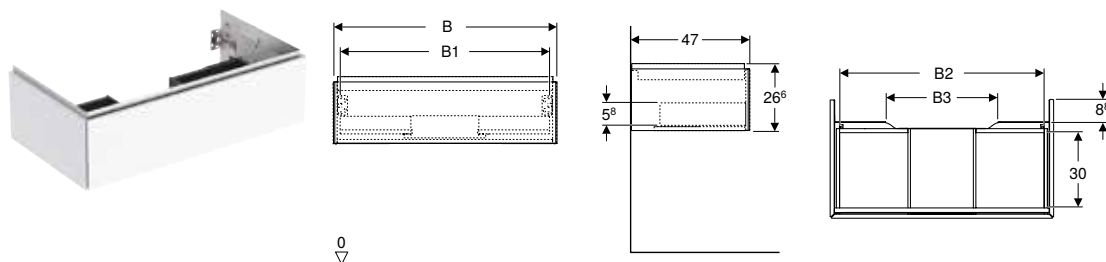

Muebles bajos para lavabos

Mix & Match

Mueble bajo Geberit ONE para lavabo, con un cajón

Información técnica

Material	Tableros de madera aglomerada de tres capas
Carga del cajón máx.	30 kg

Volumen de suministro

- Mueble bajo para lavabo
- Material de fijación

Propiedades

- Certificado FSC™ C134279
- Suspendido
- Espacio de almacenamiento completamente utilizable en el cajón superior
- Con un cajón
- Apertura con mecanismo push-to-open
- Cajón con autocierre
- Antihumedad
- Suministrado premontado

N.º de art.	Color / superficie	Mix & Match	B [cm]	B1 [cm]	B2 [cm]	B3 [cm]	H [cm]	T [cm]	UMV1 [ud.]	EUR/ud.
Ancho de lavabo: 60 cm										
505.071.00.1	Blanco / Cubierto brillante intenso	Sí	59,2	53,8	51,7	15,2	26,6	47	1	623,80
505.071.00.2 *	Blanco / Cubierto mate	Sí	59,2	53,8	51,7	15,2	26,6	47	1	623,80
505.071.00.3	Lava / Cubierto mate	Sí	59,2	53,8	51,7	15,2	26,6	47	1	623,80
505.071.00.5	Encina / Melamina estructura madera	Sí	59,2	53,8	51,7	15,2	26,6	47	1	623,80
505.071.00.6 *	Nogal hickory / Melamina estructura madera	Sí	59,2	53,8	51,7	15,2	26,6	47	1	623,80
505.071.00.7 *	Greige / Cubierto mate	Sí	59,2	53,8	51,7	15,2	26,6	47	1	623,80
505.071.00.8 *	Negro / Cubierto mate	Sí	59,2	53,8	51,7	15,2	26,6	47	1	623,80
Ancho de lavabo: 75 cm										
505.072.00.1	Blanco / Cubierto brillante intenso	Sí	74	68,6	66,5	30	26,6	47	1	660,70
505.072.00.2 *	Blanco / Cubierto mate	Sí	74	68,6	66,5	30	26,6	47	1	660,70
505.072.00.3	Lava / Cubierto mate	Sí	74	68,6	66,5	30	26,6	47	1	660,70
505.072.00.5	Encina / Melamina estructura madera	Sí	74	68,6	66,5	30	26,6	47	1	660,70
505.072.00.6 *	Nogal hickory / Melamina estructura madera	Sí	74	68,6	66,5	30	26,6	47	1	660,70
505.072.00.7 *	Greige / Cubierto mate	Sí	74	68,6	66,5	30	26,6	47	1	660,70
505.072.00.8 *	Negro / Cubierto mate	Sí	74	68,6	66,5	30	26,6	47	1	660,70
Ancho de lavabo: 90 cm										
505.073.00.1	Blanco / Cubierto brillante intenso	Sí	88,8	83,4	81,3	44,8	26,6	47	1	740,10
505.073.00.2 *	Blanco / Cubierto mate	Sí	88,8	83,4	81,3	44,8	26,6	47	1	740,10
505.073.00.3	Lava / Cubierto mate	Sí	88,8	83,4	81,3	44,8	26,6	47	1	740,10
505.073.00.5	Encina / Melamina estructura madera	Sí	88,8	83,4	81,3	44,8	26,6	47	1	740,10
505.073.00.6 *	Nogal hickory / Melamina estructura madera	Sí	88,8	83,4	81,3	44,8	26,6	47	1	740,10
505.073.00.7 *	Greige / Cubierto mate	Sí	88,8	83,4	81,3	44,8	26,6	47	1	740,10
505.073.00.8 *	Negro / Cubierto mate	Sí	88,8	83,4	81,3	44,8	26,6	47	1	740,10
Ancho de lavabo: 105 cm										
505.074.00.1	Blanco / Cubierto brillante intenso	Sí	103,6	98,2	96,1	59,6	26,6	47	1	794,00
505.074.00.2 *	Blanco / Cubierto mate	Sí	103,6	98,2	96,1	59,6	26,6	47	1	794,00
505.074.00.3	Lava / Cubierto mate	Sí	103,6	98,2	96,1	59,6	26,6	47	1	794,00
505.074.00.5	Encina / Melamina estructura madera	Sí	103,6	98,2	96,1	59,6	26,6	47	1	794,00
505.074.00.6 *	Nogal hickory / Melamina estructura madera	Sí	103,6	98,2	96,1	59,6	26,6	47	1	794,00
505.074.00.7 *	Greige / Cubierto mate	Sí	103,6	98,2	96,1	59,6	26,6	47	1	794,00
505.074.00.8 *	Negro / Cubierto mate	Sí	103,6	98,2	96,1	59,6	26,6	47	1	794,00

* Producción por encargo