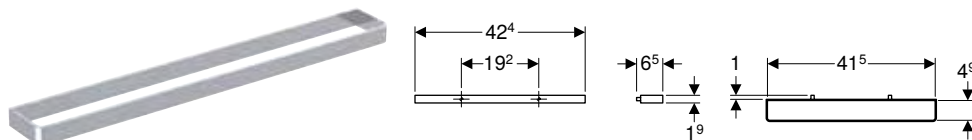

Toallero Geberit para muebles del baño

Aplicaciones

- Para la fijación al mueble bajo para lavabo

Propiedades

- Esquina rectangular

Información técnica

Material	Aluminio

Volumen de suministro

- Toallero
- Material de fijación

N.º de art.	Color / superficie	B [cm]	H [cm]	T [cm]	UMV1 [ud.]	EUR/ud.
502.328.00.1	Cromado brillante	42,4	1,9	4,9	1	35,90
502.328.01.3	Blanco / Con pintura polvo al horno mate	42,4	1,9	4,9	1	31,30
502.328.JK.1	Lava / Con pintura polvo al horno mate	42,4	1,9	4,9	1	31,30
502.328.JL.1	Gris arena / Con pintura polvo al horno mate	42,4	1,9	4,9	1	31,30