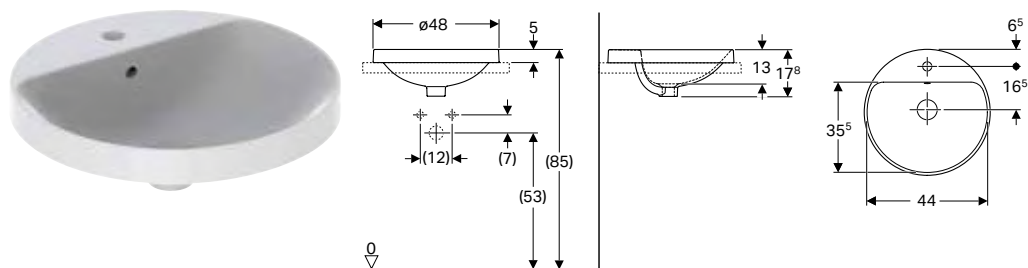

Lavabo empotrado Geberit VariForm, redondo, con orificio para el grifo

Aplicaciones

- Para el montaje en encimeras de lavabo desde arriba

Información técnica

Material	Cerámica sanitaria

Propiedades

- Redondo
- Montaje simple, gracias a la plantilla de corte suministrada

Volumen de suministro

- Plantilla

N.º de art.	Color / superficie	D [cm]	Toma de grifo	Rebosadero	H [cm]	UMV1 [ud.]	EUR/ud.
500.705.01.2	Blanco/parte inferior: esmaltado	48	Centro	Visible	17,8	1	94,30
500.704.01.2	Blanco	48	Centro	Visible	17,8	1	89,60
500.706.01.2 *	Blanco	48	Centro	Sin	17,8	1	94,30
500.707.01.2 *	Blanco/parte inferior: esmaltado	48	Centro	Sin	17,8	1	99,00

* Producción por encargo

Accesorios complementarios

- Válvula de desagüe Geberit con salida libre y caperuza