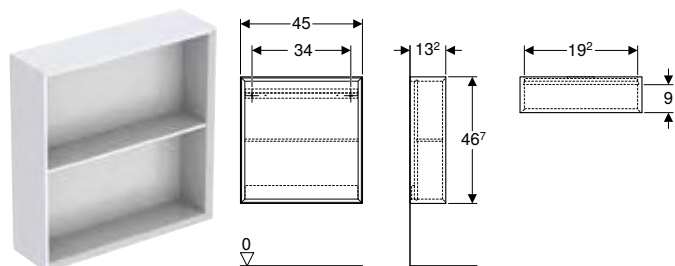

Estantería Geberit cuadrada

Información técnica

Material Tableros de madera aglomerada de tres capas

Volumen de suministro

- Armario suspendido
- Material de fijación

Propiedades

- Certificado FSC™ C134279
- Suspendido
- Con una balda fija
- Fijación oculta
- Antihumedad
- Suministrado premontado

N.º de art.	Color / superficie	H [cm]	T [cm]	UMV1 [ud.]	EUR/ud.

B / Ancho: 45 cm

502.323.01.1	Blanco / Cubierto brillante intenso	46,7	13,2	1	281,90
502.323.01.3 *	Blanco / Cubierto mate	46,7	13,2	1	277,60
502.323.JH.1	Encina / Melamina estructura madera	46,7	13,2	1	271,50
502.323.JK.1	Lava / Cubierto mate	46,7	13,2	1	276,60
502.323.JR.1 *	Nogal hickory / Melamina estructura madera	46,7	13,2	1	271,50

* Producción por encargo