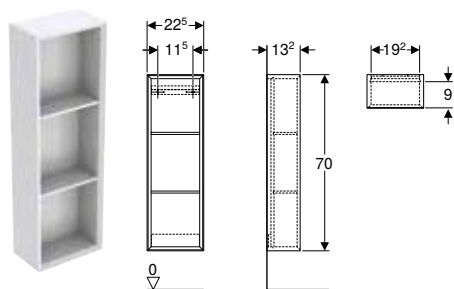

N.º de art.	Color / superficie	H [cm]	T [cm]	UMV1 [ud.]	EUR/ud.
B / Ancho: 45 cm					
502.318.01.1	Cuerpo y frontal: blanco/cubierto de alto brillo	70	15	1	427,80
502.318.01.2	N Cuerpo: blanco/cubierto alto brillo Frontal: blanco/vidrio brillante	70	15	1	471,25
502.318.01.3 *	Cuerpo y frontal: blanco/cubierto mate	70	15	1	427,80
502.318.JH.1	Cuerpo y frontal: encina/melamina con textura de madera	70	15	1	427,80
502.318.JK.1	Cuerpo y frontal: lava/cubierto mate	70	15	1	427,80
502.318.JK.2	N Cuerpo: lava/cubierto mate Frontal: lava/vidrio brillante	70	15	1	471,25
502.318.JR.1 *	Cuerpo y frontal: nogal hickory/melamina con textura de madera	70	15	1	427,80

N: Nuevo, disponible a partir de abril 2024; * Producción por encargo

Estantería Geberit rectangular

Aplicaciones

- Para las series Geberit ONE, Acanto, iCon y VariForm

Información técnica

Material	Tableros de madera aglomerada de tres capas

Propiedades

- Certificado FSC™ C134279
- Suspendido
- Fijación oculta
- Con dos superficies de apoyo fijas
- Antihumedad
- Suministrado premontado

Volumen de suministro

- Armario suspendido
- Material de fijación

N.º de art.	Color / superficie	H [cm]	T [cm]	UMV1 [ud.]	EUR/ud.
B / Ancho: 22,5 cm					
502.320.01.1	Blanco / Cubierto brillante intenso	70	13,2	1	296,50
502.320.01.3 *	Blanco / Cubierto mate	70	13,2	1	285,80
502.320.JH.1	Encina / Melamina estructura madera	70	13,2	1	285,80
502.320.JK.1	Lava / Cubierto mate	70	13,2	1	291,10
502.320.JR.1 *	Nogal hickory / Melamina estructura madera	70	13,2	1	285,80

* Producción por encargo