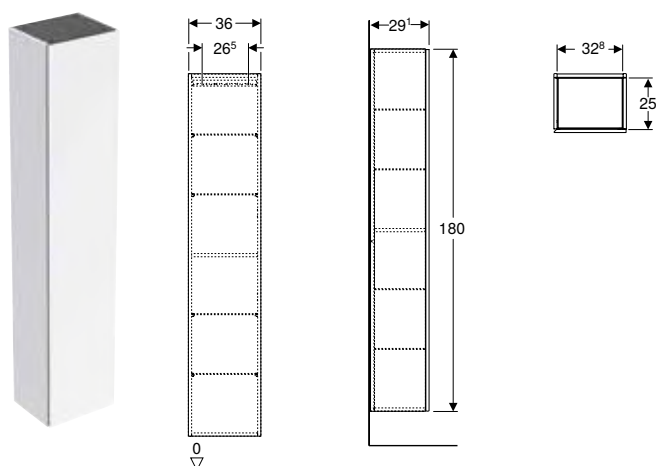

Muebles laterales

Mueble alto Geberit con una puerta

Aplicaciones

- For Geberit ONE, iCon, Acanto and VariForm series

Información técnica

Material	Tableros de madera aglomerada de tres capas

Volumen de suministro

- Mueble alto
- 4 baldas de cristal
- Material de fijación

Propiedades

- Certificado FSC™ C134279
- Suspendido
- Con una puerta
- Puerta con mecanismo de cierre suave
- Apertura con mecanismo de apertura manual por presión o tirador
- Con cuatro baldas de cristal con desfase
- Con una balda fija
- Lado bisagra a la izquierda o a la derecha
- Antihumedad
- Suministrado premontado

N.º de art.	Color / superficie	H [cm]	T [cm]	UMV1 [ud.]	EUR/ud.
B / Ancho: 36 cm					
502.316.01.1	Cuerpo y frontal: blanco/cubierto de alto brillo	180	29,1	1	835,00
502.316.01.2	N Cuerpo: blanco/cubierto alto brillo Frontal: blanco/vidrio brillante	180	29,1	1	879,80
502.316.01.3 *	Cuerpo y frontal: blanco/cubierto mate	180	29,1	1	835,00
502.316.JH.1	Cuerpo y frontal: encina/melamina con textura de madera	180	29,1	1	835,00
502.316.JK.1	Cuerpo y frontal: lava/cubierto mate	180	29,1	1	835,00
502.316.JK.2	N Cuerpo: lava/cubierto mate Frontal: lava/vidrio brillante	180	29,1	1	879,80
502.316.JR.1 *	Cuerpo y frontal: nogal hickory/melamina con textura de madera	180	29,1	1	835,00
505.083.00.7 *	Cuerpo y frontal: greige/cubierto mate	180	29,1	1	835,00
505.083.00.8 *	Cuerpo y frontal: negro/cubierto mate	180	29,1	1	835,00

N: Nuevo, disponible a partir de abril 2024; * Producción por encargo

Accesorios complementarios

- Juego de patas Geberit → pág. 159