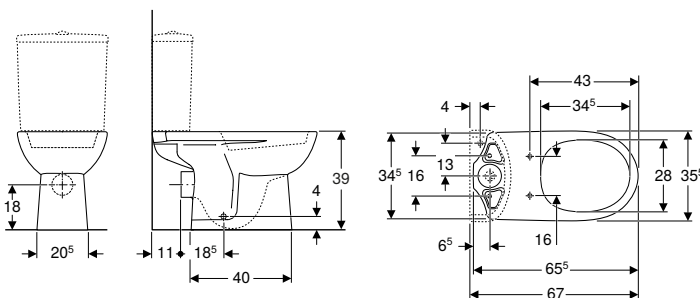

Inodoro al suelo Geberit Selnova para cisterna vista baja, fondo profundo, desagüe horizontal

Aplicaciones

- Para cisterna vista baja

Información técnica

Material	Cerámica sanitaria

Propiedades

- Al suelo
- Inodoro de fondo profundo
- Con brida de descarga
- Serie 1, cantidad total 6 l, según EN 997
- Serie 2 según EN 997
- Desagüe horizontal

Volumen de suministro

- Inodoro cerámico

N.º de art.	Color / superficie	B [cm]	H [cm]	T [cm]	UMV1 [ud.]	EUR/ud.
500.282.01.1	Blanco	35,5	39	65,5	1	157,30