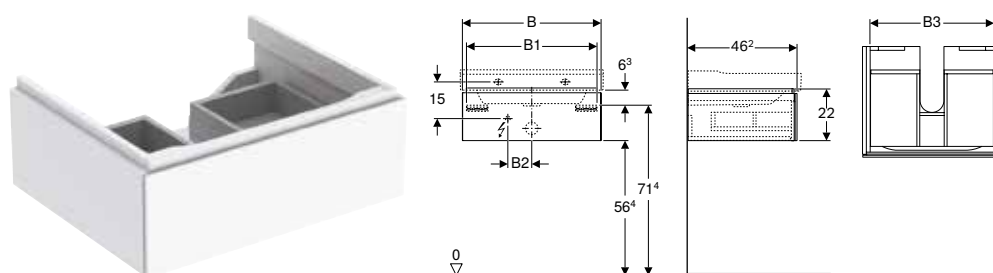

Mueble bajo Geberit Xeno² para lavabo, con un cajón

Información técnica

Grado de protección	IP21
Tensión nominal	230 V CA
Frecuencia de red	50 Hz
Tensión de servicio	12 V CC
Material	Tableros de madera aglomerada de tres capas
Carga del cajón máx.	30 kg
Fuente de luz de clase de eficiencia energética	F
Color de la luz	3000 K

Propiedades

- Certificado FSC™ C134279
- Suspendido
- Con un cajón
- Apertura con mecanismo push-to-open
- Cajón con alfombrilla antideslizante
- Cajón con luz LED
- Antihumedad
- Suministrado premontado

Volumen de suministro

- Material de fijación

N.º de art.	Color / superficie	B [cm]	B1 [cm]	B2 [cm]	B3 [cm]	H [cm]	T [cm]	Clase de protección	Consumo de potencia	Flujo lumi- noso [lm]	UMV1 [ud.]	EUR/ud.

Ancho de lavabo: 60 cm

500.505.01.1	Blanco / Cubierto brillante intenso	58	54,6	10	51,6	22	46,2	II	2,25	270	1	643,40
500.505.00.1 *	Greige / Cubierto mate	58	54,6	10	51,6	22	46,2	II	2,25	270	1	602,50

* Producción por encargo