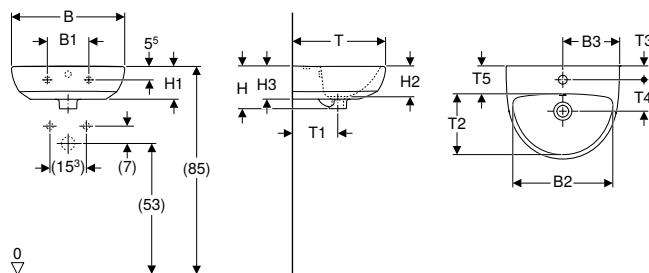

Lavabos

Lavamanos

Lavamanos Geberit Selnova

Información técnica

Material	Cerámica sanitaria

Volumen de suministro

- Lavamanos

Propiedades

- Se puede combinar con semipedestal
- Se puede combinar con pedestal

N.º de art.	Color / superficie	Toma de grifo	Rebosa- dero	B1 [cm]	B2 [cm]	B3 [cm]	H [cm]	H1 [cm]	H2 [cm]	H3 [cm]	T [cm]	T1 [cm]	T2 [cm]	T3 [cm]	T4 [cm]	T5 [cm]	UMV1 [ud.]	EUR/ud.

B / Ancho: 45 cm

500.324.01.1	Blanco	Centro	Visible	16,5	39,5	22,5	17	13	12	13	37	18	24	5,5	12,5	10,5	1	53,70

B / Ancho: 50 cm

500.295.01.1	Blanco	Centro	Visible	23	43	25	18	14	13	14	41	19,5	26	6,5	13	11	1	73,80

500.294.01.1	Blanco	Sin	Visible	23	43		18	14	13	14	41	19,5	26			11	1	73,80

Combinable con

- Semipedestal Geberit Selnova → pág. 205
- Pedestal Geberit Selnova → pág. 205

Accesorios complementarios

- Sifón con tubo de inmersión Geberit para lavabos, salida horizontal
- Material de fijación Geberit para lavamanos

- Semipedestal Geberit Selnova solo para lavamanos 50 cm