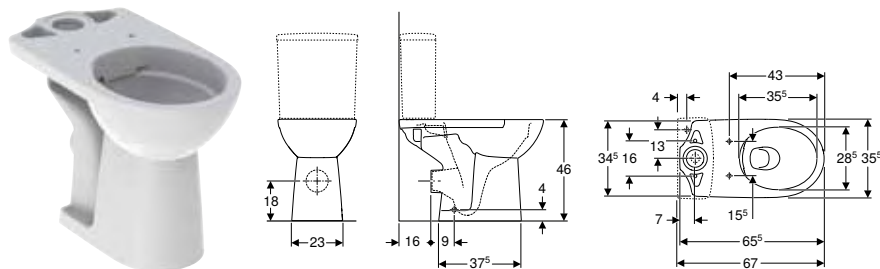

Inodoros al suelo, elevados

Inodoro al suelo Geberit Selnova Comfort para cisterna vista baja, fondo profundo, desagüe horizontal, elevado, Rimfree

Aplicaciones

- Para cisterna vista baja

Información técnica

Material	Cerámica sanitaria

Propiedades

- Al suelo
- Altura del asiento elevada
- Rimfree
- Inodoro de fondo profundo
- Serie 1, cantidad total 6 l, según EN 997
- Desagüe horizontal
- Serie 2 según EN 997

Volumen de suministro

- Inodoro cerámico
- Material de fijación

N.º de art.	Color / superficie	B [cm]	H [cm]	T [cm]	UMV1 [ud.]	EUR/ud.
500.486.01.1	Blanco	35,5	46	65,5	1	291,00

Pedido adicional

- Cisterna
- Asiento y tapa del inodoro

Combinable con

- Cisterna vista baja Geberit Selnova Square, doble descarga, conexión de suministro inferior → pág. 240
- Cisterna vista baja Geberit Selnova Square, doble descarga, conexión de suministro lateral, para WC Rimfree → pág. 241
- Asiento del inodoro Geberit Selnova Comfort sin barreras, antibacteriano, fijación desde arriba → pág. 268
- Asiento del inodoro Geberit Selnova Comfort sin barreras, antibacteriano, fijación desde arriba → pág. 267
- Asiento abierto del inodoro Geberit Selnova Comfort, sin barreras, antibacteriano, fijación desde abajo → pág. 267
- Asiento del inodoro Geberit Selnova Comfort sin barreras, fijación desde abajo → pág. 268
- Asiento del inodoro Geberit Selnova Comfort sin barreras, antibacteriano, fijación desde abajo → pág. 266

Accesorios complementarios

- Vista general de accesorios – inodoros cerámicos Geberit Selnova Comfort junto con tubos de conexión → pág. 259