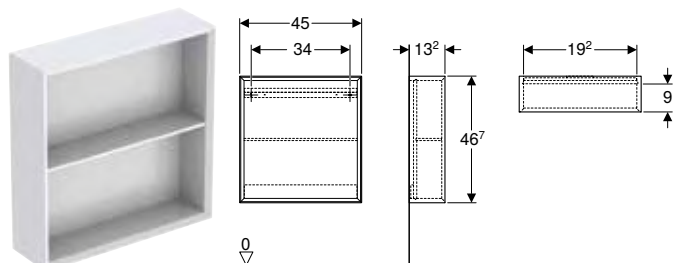

Estantería Geberit cuadrada

Información técnica

Material	Tableros de madera aglomerada de tres capas

Volumen de suministro

- Armario suspendido
- Material de fijación

Propiedades

- Certificado FSC™ C134279
- Suspendido
- Con una balda fija
- Fijación oculta
- Antihumedad
- Suministrado premontado

N.º de art.	Color / superficie	H [cm]	T [cm]	UMV1 [ud.]	EUR/ud.
B / Ancho: 45 cm					
502.323.01.1	Blanco / Cubierto brillante intenso	46,7	13,2	1	281,90
502.323.01.3 *	Blanco / Cubierto mate	46,7	13,2	1	277,60
502.323.JH.1	Encina / Melamina estructura madera	46,7	13,2	1	271,50
502.323.JK.1	Lava / Cubierto mate	46,7	13,2	1	276,60
502.323.JR.1 *	Nogal hickory / Melamina estructura madera	46,7	13,2	1	271,50

* Producción por encargo