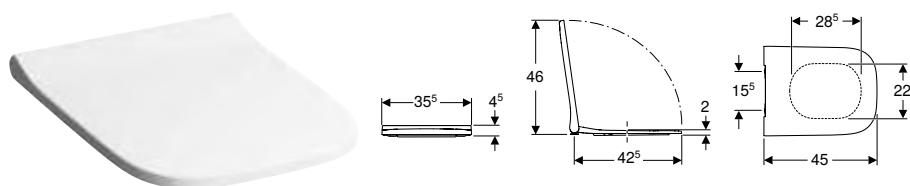

Asientos

Asiento y tapa del inodoro Geberit Smyle Square diseño esbelto

Información técnica

Material	Duroplast
Distancia de fijación	15,5 cm

Propiedades

- Diseño estrecho
- Tapa del inodoro superpuesta

N.º de art.	Color / superficie	Bisagras QuickRelease	Mecanismo SoftClosing	Fijación	Material de anclaje	UMV1 [ud.]	EUR/ud.
500.687.01.1	Blanco / Brillante	Sí	Sí	Desde arriba	Latón cromado	1	146,95
500.237.01.1	Blanco / Brillante	No	Sí	Desde arriba	Latón cromado	1	145,90
500.238.01.1	Blanco / Brillante	No	No	Desde arriba	Latón cromado	1	124,20

Combinable con

- Inodoro al suelo de fondo profundo Geberit Smyle Square, adosado a la pared, forma cerrada, Rimfree → pág. 197
- Inodoro suspendido de fondo profundo Geberit Smyle Square, compacto, forma cerrada, Rimfree → pág. 197
- Inodoro suspendido de fondo profundo Geberit Smyle Square, forma cerrada, Rimfree → pág. 196