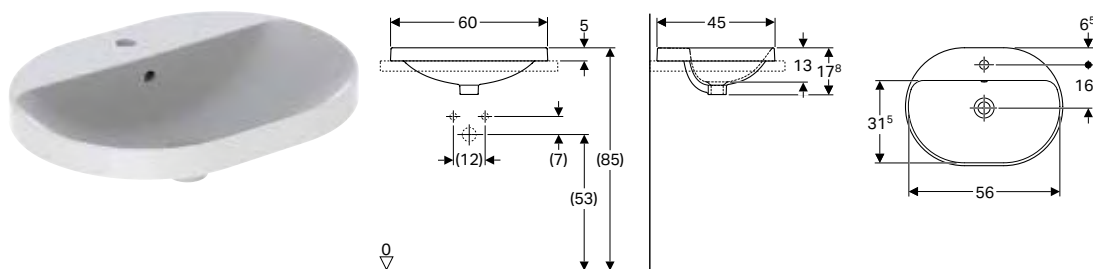

Lavabo empotrado Geberit VariForm, elíptico, con orificio para el grifo

Aplicaciones

- Para el montaje en encimeras de lavabo desde arriba

Información técnica

Material	Cerámica sanitaria

Propiedades

- Elíptico
- Montaje simple, gracias a la plantilla de corte suministrada

Volumen de suministro

- Plantilla

N.º de art.	Color / superficie	Toma de grifo	Rebosadero	H [cm]	T [cm]	UMV1 [ud.]	EUR/ud.
B / Ancho: 60 cm							
500.733.01.2	Blanco/parte inferior: esmaltado	Centro	Visible	17,8	45	1	125,80
500.732.01.2	Blanco	Centro	Visible	17,8	45	1	119,50
500.735.01.2*	Blanco/parte inferior: esmaltado	Centro	Sin	17,8	45	1	132,10
500.734.01.2*	Blanco	Centro	Sin	17,8	45	1	125,80

* Producción por encargo

Accesorios complementarios

- Válvula de desagüe Geberit con salida libre y caperuza