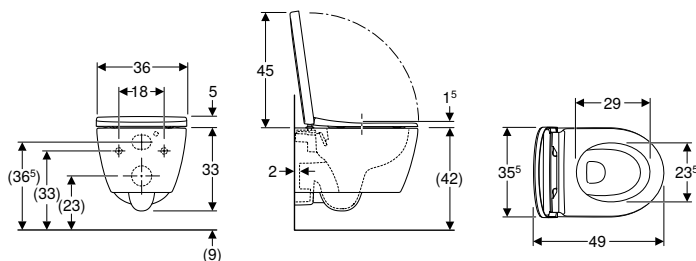

Juego de inodoro suspendido de fondo profundo Geberit iCon, compacto, forma cerrada, Rimfree, con asiento y tapa del inodoro

Aplicaciones

- Para cisternas empotradas
- Adecuado para la instalación en baños pequeños y inodoros de invitados

Información técnica

Material	Cerámica sanitaria

Volumen de suministro

- Inodoro cerámico
- Asiento y tapa del inodoro
- Material de fijación

Propiedades

- Suspendido
- Inodoro de fondo profundo
- Rimfree
- Fijación simple mediante fijación a pared Geberit modelo EFF3 para inodoro
- Serie 1, cantidad total 6 / 5 / 4 l, según EN 997
- Bisagras QuickRelease, bloqueables
- Serie 2 según EN 997
- Descarga de 4 l
- Forma cerrada
- Fijación oculta
- Proyección reducida
- Asiento y tapa del inodoro de plástico termoestable
- Tapa del inodoro superpuesta
- Asiento y tapa del inodoro con bisagras EasyMount

N.º de art.	Color / superficie	B [cm]	H [cm]	T [cm]	Bisagras QuickRelease	Mecanismo SoftClosing	Fijación	UMV1 [ud.]	EUR/ud.
502.381.00.1	N Blanco	36	37,8	49	Con cerradura	Sí	Desde arriba	1	438,75
502.381.JT.1	Blanco / Mate	36	38	49	Con cerradura	Sí	Desde arriba	1	609,05

N: Nuevo, disponible a partir de febrero 2024

- Recambio para n.º de art. 500.814.00.1