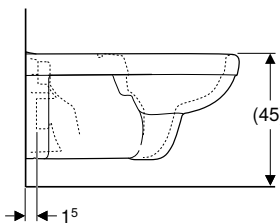

Inodoro suspendido de fondo profundo Geberit Selnova Comfort Square, proyección amplia, Rimfree

Aplicaciones

- Para cisternas empotradas
- Para sistemas de descarga por presión

Información técnica

Material	Cerámica sanitaria

Volumen de suministro

- Inodoro cerámico
- Tubo de descarga alargado

Propiedades

- Suspendido
- Inodoro de fondo profundo
- Rimfree
- Sin barreras
- Serie 1, cantidad total 6 / 5 l, según EN 997
- Serie 2 según EN 997
- Descarga de 4,5 l
- Proyección amplia
- Chaflán cerámico contra el deslizamiento lateral del asiento y tapa del inodoro
- Diseño rectangular

N.º de art.	Color / superficie	B [cm]	H [cm]	T [cm]	UMV1 [ud.]	EUR/ud.
500.791.01.1	Blanco	39	36	70	1	403,50

Pedido adicional

- Asiento y tapa del inodoro

Combinable con

- Asiento del inodoro Geberit Selnova Comfort Square sin barreras, antibacteriano, diseño rectangular, fijación desde abajo → pág. 268
- Asiento del inodoro Geberit Selnova Comfort Square sin barreras, fijación desde abajo → pág. 269