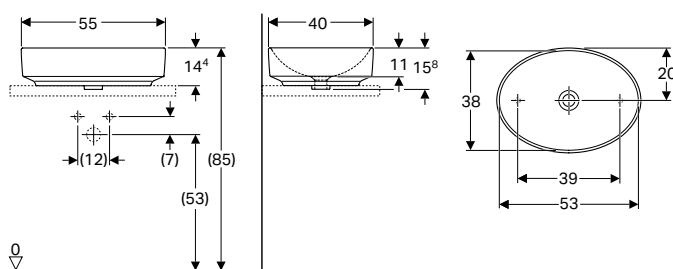

Lavabo sobre encimera Geberit VariForm ovalado

Aplicaciones

- Para el montaje en encimera

Información técnica

Material	Arcilla refractaria

Propiedades

- Adecuado para todos los muebles del baño VariForm
- Ovalado
- Montaje simple, gracias a la plantilla de corte suministrada
- Empotrable

Volumen de suministro

- Material de fijación
- Plantilla

N.º de art.	Color / superficie	Toma de grifo	Rebosadero	H [cm]	T [cm]	UMV1 [ud.]	EUR/ud.
B / Ancho: 55 cm							
500.771.01.2	Blanco	Sin	Sin	15,8	40	1	183,80

Combinable con

- Mueble bajo Geberit VariForm para lavabo sobre encimera, con un cajón, superficie de apoyo y sifón → pág. 287
- Mueble bajo Geberit VariForm para lavabo sobre encimera, con dos cajones, superficie de apoyo y sifón → pág. 288
- Mueble bajo Geberit VariForm para lavabo sobre encimera, con tres cajones, superficie de apoyo y sifón → pág. 289

Accesorios complementarios

- Válvula de desagüe Geberit con salida libre y caperuza