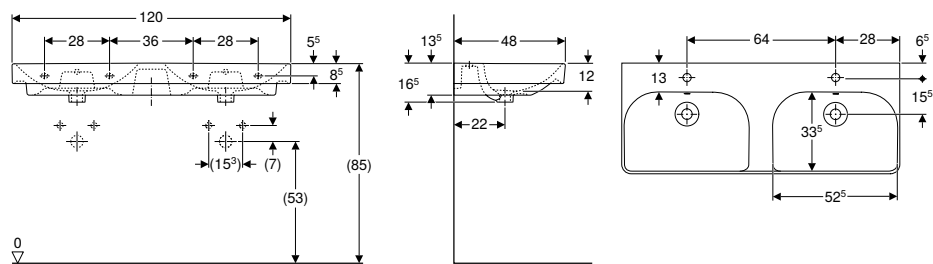

Lavabos de dos senos

Lavabo de dos senos Geberit Smyle Square

Información técnica

Material	Cerámica sanitaria
----------	--------------------

Propiedades

- Empotrable
- Se puede combinar con semipedestal

N.º de art.	Color / superficie	Toma de grifo	Rebosadero	Ancho de mueble bajo [cm]	H [cm]	T [cm]	UMV1 [ud.]	EUR/ud.
-------------	--------------------	---------------	------------	---------------------------	--------	--------	------------	---------