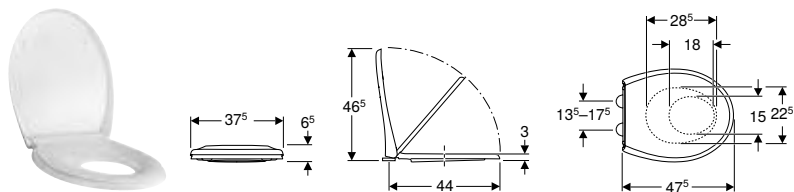

Asiento y tapa del inodoro Geberit Selnova con asiento del inodoro para niños, fijación desde arriba

Información técnica

Material	Duroplast
Distancia de fijación	13,5–17,5 cm

Volumen de suministro

- Asiento y tapa del inodoro

Propiedades

- Tapa del inodoro superpuesta
- Asiento del inodoro pequeño adecuado para niños
- Imanes integrados para evitar que se escurra el asiento para niños

N.º de art.	Color / superficie	Bisagras QuickRelease	Mecanismo SoftClosing	Fijación	Material de anclaje	UMV1 [ud.]	EUR/ud.
500.339.01.1	Blanco / Brillante	Sí	Sí	Desde arriba	Latón cromado	1	128,10

Combinable con

- Inodoro suspendido Premium Geberit Selnova, fondo profundo, elevado, forma cerrada, Rimfree → pág. 209
- Inodoro suspendido Premium Geberit Selnova, de fondo profundo, forma parcialmente cerrada, Rimfree → pág. 207
- Inodoro suspendido de fondo profundo Geberit Selnova, Rimfree → pág. 208
- Inodoro suspendido de fondo profundo Geberit Selnova → pág. 208
- Inodoro al suelo de fondo profundo Geberit Selnova Premium, adosado a la pared, desagüe horizontal o vertical, forma cerrada, Rimfree → pág. 212
- Inodoro al suelo de fondo profundo Geberit Selnova, adosado a la pared, desagüe horizontal o vertical, forma parcialmente cerrada, Rimfree → pág. 212
- Inodoro al suelo de fondo profundo Geberit Selnova, adosado a la pared, desagüe horizontal, forma parcialmente cerrada → pág. 213
- Inodoro al suelo Geberit Selnova para cisterna vista baja, fondo profundo, desagüe horizontal, forma parcialmente cerrada, Rimfree → pág. 214
- Inodoro al suelo Geberit Selnova para cisterna vista baja, fondo profundo, desagüe horizontal, forma parcialmente cerrada → pág. 214
- Inodoro al suelo Geberit Selnova para cisterna vista baja, fondo profundo, desagüe vertical, forma parcialmente cerrada → pág. 215
- Inodoro al suelo Geberit Selnova para cisterna vista baja, fondo profundo, desagüe horizontal, Rimfree → pág. 216
- Inodoro al suelo Geberit Selnova para cisterna vista baja, fondo profundo, desagüe horizontal → pág. 216
- Inodoro al suelo Geberit Selnova para cisterna vista baja, fondo profundo, desagüe vertical → pág. 217