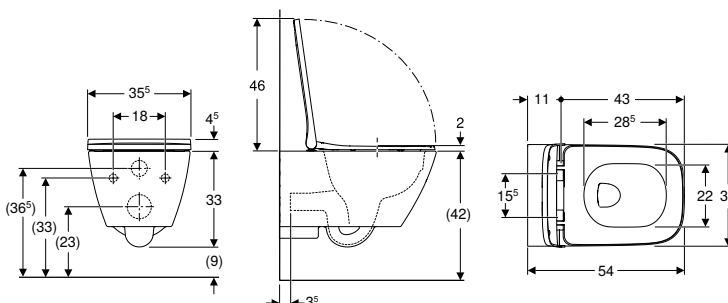

Vista general de accesorios – inodoros cerámicos Geberit Smyle junto con tubos de conexión

Geberit España, Versión: noviembre 2023

		Geberit Smyle Square	
		Inodoro al suelo de fondo profundo Geberit Smyle Square, adosado a la pared, forma cerrada, Rimfree	
Blanco		500.840.00.1	
		→ pág. 197	
Juego de manguitos Geberit para inodoro al suelo	131.015.11.1		X = 50-115 mm
Set codo de desagüe en P Geberit para inodoro al suelo	131.081.11.1		

Inodoros suspendidos

Juego de inodoro suspendido de fondo profundo Geberit Smyle Square, forma cerrada, Rimfree, con asiento y tapa del inodoro, tapa superpuesta

Aplicaciones

- Para cisternas empotradas
- Para sistemas de descarga por presión

Información técnica

Material	Cerámica sanitaria

Volumen de suministro

- Inodoro cerámico
- Asiento y tapa del inodoro
- Material de fijación

Propiedades

- Suspendido
- Inodoro de fondo profundo
- Rimfree
- Fijación simple mediante fijación a pared Geberit modelo EFF3 para inodoro
- Serie 1, cantidad total 6 / 5 / 4 l, según EN 997
- Descarga de 4 l
- Forma cerrada
- Fijación oculta
- Asiento y tapa del inodoro de plástico termoestable, antibacteriano
- Tapa del inodoro superpuesta
- Diseño estrecho

N.º de art.	Color / superficie	B [cm]	H [cm]	T [cm]	Bisagras QuickRelease	Mecanismo SoftClosing	Fijación	Material de anclaje	UMV1 [ud.]	EUR/ud.
500.683.00.2	Blanco	35,5	37,5	54	Sí	Sí	Desde arriba	Latón cromado	12	354,30