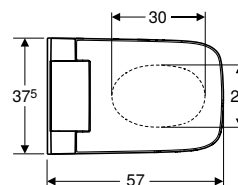

Nuevo

Inodoro bidé Geberit AquaClean Sela Square, inodoro suspendido

Aplicaciones

- Para un uso confortable del inodoro
- Para la limpieza cuidadosa con agua del área anal y vaginal

Información técnica

Grado de protección	IPX4
Tensión nominal	230 V CA
Frecuencia de red	50 Hz
Consumo de potencia en espera máx.	0,5 W
Presión dinámica mín.	0,5–10 bar
Temperatura de servicio	5–40 °C
Temperatura del agua, rango de ajuste	34–40 °C
Presión mínima de flujo para caudal calculado	0,5 bar
Duración de la ducha	50 s
Carga asiento del inodoro máx.	150 kg

Volumen de suministro

- Juego de conexión de suministro de agua para cisternas empotradas Sigma y Omega 12 cm, altura de instalación 112 cm
- Rosca hembra de acoplamiento para conexión a red
- Juego de aislamiento acústico
- Líquido descalcificador 125 ml
- Juego de limpieza
- Mando a distancia con soporte mural y batería CR2032
- Material de fijación

Propiedades

- Preparación de agua caliente mediante calentador instantáneo
- Ducha anal con tecnología de ducha WhirlSpray
- Cabezal femenino separado en posición de reposo protegida
- Temperatura del agua de la ducha ajustable
- Intensidad del agua ajustable en cinco niveles
- Brazo-ducha con cinco posiciones diferentes
- Ducha oscilante (movimiento de avance y retorno automático del brazo-ducha) ajustable
- Prelavado y posaclorado automáticos del cabezal con agua
- Programa de descalcificación
- Inodoro cerámico sin borde de descarga con sistema de descarga TurboFlush
- Inodoro de fondo profundo
- Detector de usuario
- Asiento y tapa de cisterna con mecanismo SoftClosing
- Tapa del inodoro con SoftOpening
- Activación de la luz de orientación mediante el sensor de luminosidad
- Luz de orientación ajustable en siete colores
- Funciones y ajustes a través del mando a distancia
- Tres perfiles de usuario programables
- Compatible con la aplicación Geberit Home
- Conexión lateral al suministro de agua, oculta tras el inodoro cerámico
- Conexión a red con cable de protección extensible de tres capas, oculto en el lateral derecho tras el inodoro cerámico
- Posibilidad de conexión de suministro lateral externa, a la izquierda con accesorios complementarios
- Posibilidad de conexión a red externa, con base derecha
- Homologación según (DIN) EN 1717/ (DIN) EN 13077

N.º de art.	Color / superficie	Clase de protección	Consumo de potencia	UMV1 [ud.]	EUR/ud.
146.250.01.1	Inodoro cerámico: blanco/KeraTect Cubierta de diseño: blanca	I	1850	1	3250,00
146.250.21.1	Inodoro cerámico: blanco/KeraTect Cubierta de diseño: cromado brillante	I	1850	1	3250,00

Disponible a partir de abril 2024

Accesorios complementarios

- Vista general de accesorios complementarios – conexiones de suministro y eléctrica para cisternas empotradas Geberit → pág. 17

- Con este producto se incluye el líquido descalcificador Geberit AquaClean. Este consumible contiene sustancias peligrosas clasificadas. En www.geberit.es se encuentran instrucciones y medidas para el manejo seguro de sustancias peligrosas.