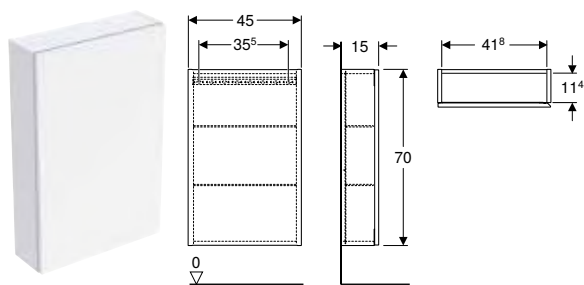

Armario suspendido Geberit rectangular, con una puerta

Aplicaciones

- Para las series Geberit ONE, Acanto, iCon y VariForm

Información técnica

Material	Tableros de madera aglomerada de tres capas

Volumen de suministro

- Armario suspendido
- 2 baldas de cristal
- Material de fijación

Propiedades

- Certificado FSC™ C134279
- Suspendido
- Con una puerta
- Puerta con mecanismo de cierre suave
- Apertura con mecanismo de apertura manual por presión o tirador
- Con dos baldas de cristal desplazables
- Lado bisagra a la izquierda o a la derecha
- Antihumedad
- Suministrado premontado