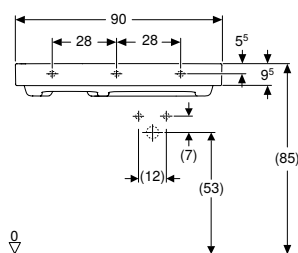

Mix & Match

Lavabo Geberit ONE desagüe horizontal, superficie de apoyo izquierda

Información técnica

Material	Arcilla refractaria

Propiedades

- Empotrable
- Desagüe horizontal
- Accionamiento mediante biela
- Con tamiz anticabello integrado

Volumen de suministro

- Lavabo
- Tapa de desagüe con filtro anticabellos, fijación magnética
- Conexión de lavabo y sifón antiolores en modelo ahorra espacio

N.º de art.	Color / superficie	Mix & Match	Toma de grifo	Rebo-sadero	B1 [cm]	B2 [cm]	B3 [cm]	B4 [cm]	Ancho de mueble bajo [cm]	H [cm]	T [cm]	T2 [cm]	Puntos de sujeción	Superficie de apoyo	UMV1 [ud.]	EUR/ud.
B / Ancho: 90 cm																
505.043.00.1	Lavabo: blanco/ KeraTect Tapa: blanco brillante	Sí	Derecha	Sin	28	87,1	30,2	30,5	90	14	48	37	3	Izquierda	1	858,20
505.044.00.1	Lavabo: blanco/ KeraTect Tapa: blanco brillante	Sí	Sin	Sin	28	87,1		30,5	90	14	48	37	3	Izquierda	1	858,20

Combinable con

- Mueble bajo Geberit ONE para lavabo, con dos cajones → pág. 44
- Mueble bajo Geberit ONE para lavabo, con un cajón → pág. 42

Accesorios complementarios

- Material de fijación Geberit para lavabos
- Rejilla de desagüe Geberit ONE con filtro anticabellos, fijación magnética → pág. 39