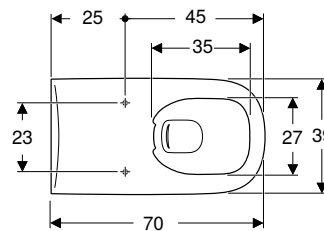

Inodoro suspendido de fondo profundo Geberit Selnova Comfort Square, proyección amplia, Rimfree

Aplicaciones

- Para cisternas empotradas
- Para sistemas de descarga por presión

Información técnica

Material	Cerámica sanitaria

Volumen de suministro

- Inodoro cerámico
- Tubo de descarga alargado

Propiedades

- Suspendido
- Inodoro de fondo profundo
- Rimfree
- Sin barreras
- Serie 1, cantidad total 6 / 5 l, según EN 997
- Serie 2 según EN 997
- Descarga de 4,5 l
- Proyección amplia
- Chaflán cerámico contra el deslizamiento lateral del asiento y tapa del inodoro
- Diseño rectangular

N.º de art.	Color / superficie	B [cm]	H [cm]	T [cm]	UMV1 [ud.]	EUR/ud.
500.791.01.1	Blanco	39	36	70	1	403,50

Pedido adicional

- Asiento y tapa del inodoro

Combinable con

- Asiento del inodoro Geberit Selnova Comfort Square sin barreras, antibacteriano, diseño rectangular, fijación desde abajo → pág. 268
- Asiento del inodoro Geberit Selnova Comfort Square sin barreras, fijación desde abajo → pág. 269