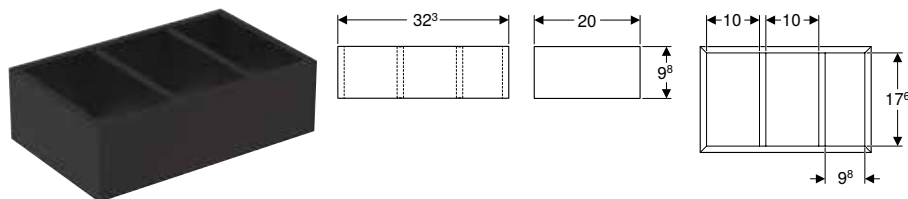

Organizador de cajones Geberit con distribución en H, para cajón inferior

Información técnica

Material | Tableros de madera aglomerada de tres capas

Volumen de suministro

- Organizador de cajones

Propiedades

- Certificado FSC™ C134279
- Clasificación en H

N.º de art.	Color / superficie	B [cm]	H [cm]	T [cm]	UMV1 [ud.]	EUR/ud.
500.676.00.1	Lava / Melamina estructurada	32,3	9,8	20	1	54,40