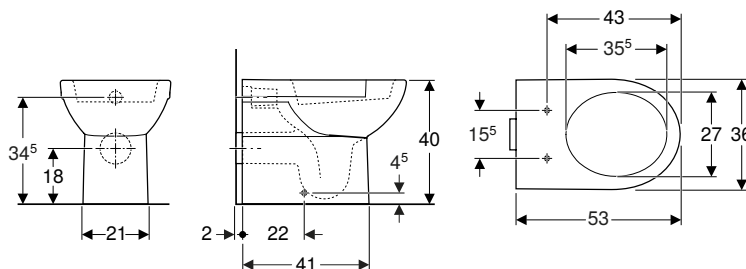

Accesorios complementarios

- Vista general de accesorios – inodoros cerámicos Geberit Selnova junto con tubos de conexión → pág. 206

Inodoro al suelo de fondo profundo Geberit Selnova, adosado a la pared, desagüe horizontal, forma parcialmente cerrada

Aplicaciones

- Para cisternas empotradas

Información técnica

Material	Cerámica sanitaria

Propiedades

- Al suelo
- Inodoro de fondo profundo
- Con brida de descarga
- Serie 2 según EN 997
- Serie 1, cantidad total 6 l, según EN 997
- Desagüe horizontal
- Forma parcialmente cerrada

Volumen de suministro

- Inodoro cerámico
- Material de fijación

N.º de art.	Color / superficie	B [cm]	H [cm]	T [cm]	UMV1 [ud.]	EUR/ud.
500.286.01.1	Blanco	35,5	40	53	1	260,30

Pedido adicional

- Asiento y tapa del inodoro

Combinable con

- Asiento y tapa del inodoro Geberit Selnova con anclajes de plástico, fijación desde abajo → pág. 218
- Asiento y tapa de del inodoro Geberit Selnova, fijación desde arriba → pág. 219
- Asiento y tapa del inodoro Geberit Selnova con asiento del inodoro para niños, fijación desde arriba → pág. 220
- Asiento y tapa del inodoro Geberit Selnova, fijación desde abajo → pág. 218