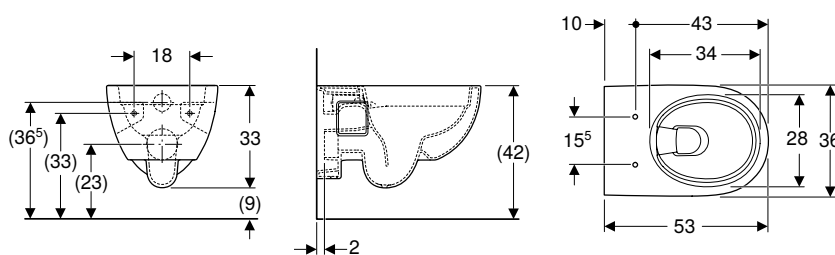

Inodoro suspendido Premium Geberit Selnova, de fondo profundo, forma parcialmente cerrada, Rimfree

Aplicaciones

- Para cisternas empotradas
- Para sistemas de descarga por presión

Información técnica

Material	Cerámica sanitaria

Propiedades

- Suspendido
- Inodoro de fondo profundo
- Rimfree
- Serie 1, cantidad total 6 / 5 l, según EN 997
- Descarga de 4,5 l
- Forma parcialmente cerrada

Volumen de suministro

- Inodoro cerámico

N.º de art.	Color / superficie	B [cm]	H [cm]	T [cm]	UMV1 [ud.]	EUR/ud.
501.545.01.1	Blanco	36	33	53	1	205,80

Pedido adicional

- Asiento y tapa del inodoro

Combinable con

- Asiento y tapa de del inodoro Geberit Selnova, fijación desde arriba → pág. 219
- Asiento y tapa del inodoro Geberit Selnova con asiento del inodoro para niños, fijación desde arriba → pág. 220