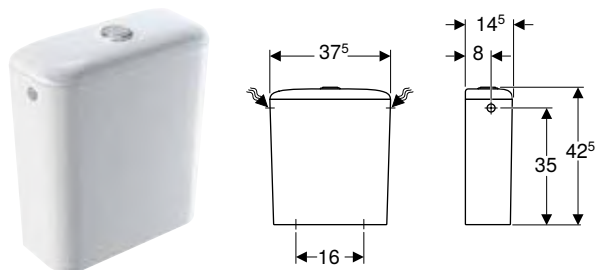

Cisterna vista baja Geberit iCon, doble descarga, conexión de suministro lateral o inferior

Aplicaciones

- Para conexiones de suministro 3/8"
- Para montaje superior

Información técnica

Volumen de descarga, ajuste de fábrica	6 l / 3 l
Descarga parcial, rango de ajuste	3 l / 4 l
Material	Cerámica sanitaria

Propiedades

- Doble descarga
- Conexión de suministro izquierda/derecha o inferior
- Serie 1, cantidad total 6 l, según EN 997

Volumen de suministro

- Mecanismo para cisternas

N.º de art.	Color / superficie	B [cm]	H [cm]	T [cm]	UMV1 [ud.]	EUR/ud.
229420000	Blanco	37,5	42,5	14,5	1	289,20

Combinable con

- Inodoro al suelo Geberit iCon para cisterna vista baja, fondo profundo, forma cerrada, Rimfree → pág. 168