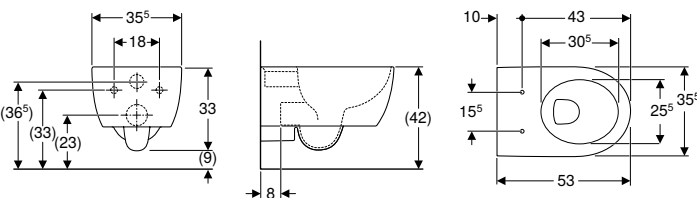

Inodoro suspendido de fondo profundo Geberit iCon, forma cerrada

Aplicaciones

- Para cisternas empotradas
- Para sistemas de descarga por presión

Información técnica

Material	Cerámica sanitaria

Volumen de suministro

- Material de fijación

Propiedades

- Suspendido
- Inodoro de fondo profundo
- Fijación simple mediante fijación a pared Geberit modelo EFF3 para inodoro
- Con brida de descarga
- Serie 1, cantidad total 6 / 5 l, según EN 997
- Serie 2 según EN 997
- Descarga de 4,5 l
- Forma cerrada
- Fijación oculta

N.º de art.	Color / superficie	B [cm]	H [cm]	T [cm]	UMV1 [ud.]	EUR/ud.
204000000	Blanco	35,5	33	53	1	289,20

Pedido adicional

- Asiento y tapa del inodoro

Combinable con

- Asiento y tapa del inodoro Geberit iCon → pág. 169

- Dependiendo del tipo de montaje, para el montaje se necesitará un juego de conexión Geberit para inodoro suspendido