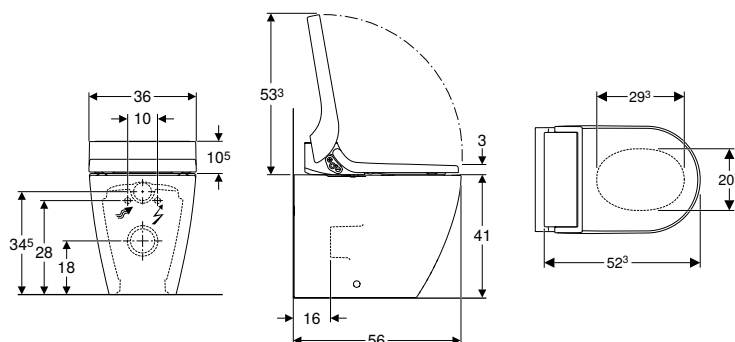

Inodoros al suelo

Inodoro bidé Geberit AquaClean Tuma Comfort, inodoro al suelo, adosado a la pared

Aplicaciones

- Para una utilización del inodoro confortable y sin olores
- Para la limpieza cuidadosa con agua del área anal y vaginal

Información técnica

Grado de protección	IPX4
Tensión nominal	230 V CA
Frecuencia de red	50 Hz
Consumo de potencia en espera máx.	0,5 W
Presión dinámica mín.	0,5–10 bar
Temperatura de servicio	5–40 °C
Temperatura del agua, rango de ajuste	34–40 °C
Temperatura del agua, ajuste de fábrica	37 °C
Presión mínima de flujo para caudal calculado	0,5 bar
Duración de la ducha	50 s
Carga asiento del inodoro máx.	150 kg

Volumen de suministro

- Kit de conexión de suministro
- Rosca hembra de acoplamiento para conexión a red
- Juego de aislamiento acústico
- Deflector ducha
- Nivelador para asiento y tapa de inodoro/inodoro cerámico
- Líquido descalcificador 125 ml
- Juego de limpieza
- Juego de manguitos para inodoro, Ø 90 mm
- Mando a distancia con soporte mural y batería CR2032
- Material de fijación

Propiedades

- Preparación de agua caliente mediante calentador instantáneo
- Ducha anal con tecnología de ducha WhirlSpray
- Cabezal femenino separado en posición de reposo protegida
- Calentador instantáneo desactivable
- Brazo-ducha con boquilla extensible para área anal y área vaginal
- Intensidad del agua ajustable en cinco niveles
- Brazo-ducha con cinco posiciones diferentes
- Ducha oscilante (movimiento de avance y retorno automático del brazo-ducha) ajustable
- Prelavado y posaclorado automáticos del cabezal con agua
- Programa de descalcificación
- Inodoro cerámico sin borde de descarga
- Inodoro de fondo profundo con esmalte especial KeraTect
- Detector de usuario
- Unidad de extracción de olores con filtro de panel de cerámica activable
- Unidad de extracción de olores con función de seguimiento
- Secador activable
- Asiento del inodoro con detector de calefacción rápida de asiento
- Asiento y tapa de cisterna con mecanismo SoftClosing
- Tapa del inodoro con SoftOpening
- Funciones y ajustes a través del mando a distancia
- Cuatro perfiles de usuario programables
- Conexión lateral al suministro de agua, oculta tras el inodoro cerámico
- Conexión a red con cable de protección extensible de tres capas, oculto en el lateral derecho tras el inodoro cerámico
- Posibilidad de evacuación vertical 6–28 cm desde la pared en combinación con módulos sanitarios Geberit Monolith para inodoro al suelo
- Homologación según (DIN) EN 1717/ (DIN) EN 13077
- Compatible con la aplicación Geberit Home
- Temperatura del agua de la ducha ajustable con la aplicación Geberit Home
- Temperatura del secador ajustable con la aplicación Geberit Home
- Temperatura de la calefacción de asiento ajustable con la aplicación Geberit Home
- Compatible con módulo sanitario Geberit Monolith para inodoro al suelo