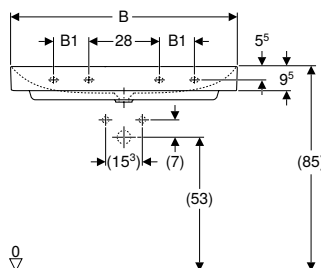

Mix & Match

Lavabo Geberit ONE desagüe vertical

Información técnica

Material	Arcilla refractaria

Propiedades

- Empotrable
- Desagüe vertical

Volumen de suministro

- Lavabo