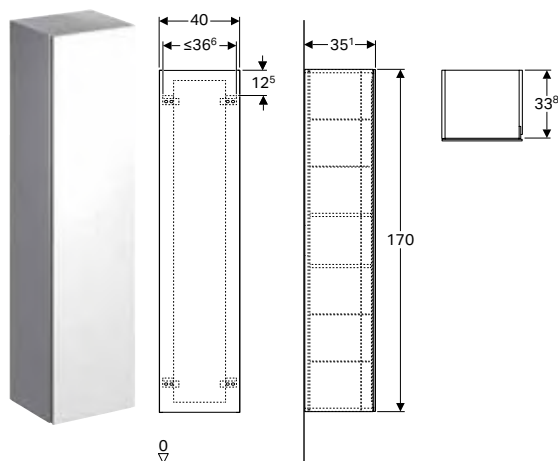

Muebles laterales

Mueble alto Geberit Xenos² con una puerta y un espejo interior

Información técnica

Material Tableros de madera aglomerada de tres capas

Volumen de suministro

- 4 baldas regulables
- Material de fijación