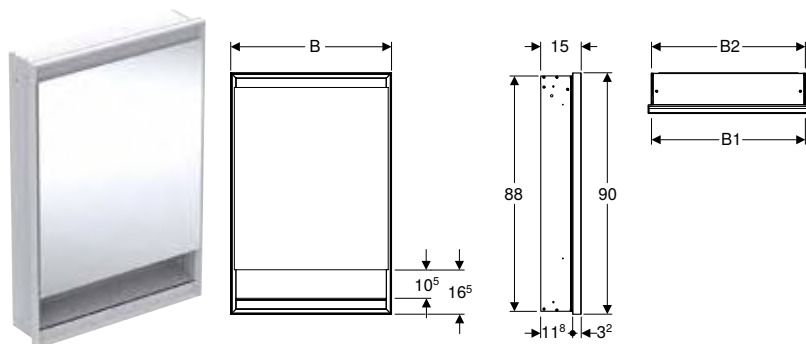

Armario con espejo Geberit ONE con nicho y ComfortLight, con una puerta, montaje empotrado, 90 cm de altura

Información técnica

Grado de protección	IP44
Tensión nominal	230 V CA
Frecuencia de red	50 Hz
Tensión de servicio	24 V CC
Material	Aluminio
Fuente de luz de clase de eficiencia energética	E
Color de la luz	2200-4000 K
Vida útil de la iluminación LED máx.	72058 h
Método de medición	L80B10
Índice de reproducción cromática	90
Desviación estándar de ajuste de color	3 SDCM

Volumen de suministro

- 3 baldas de cristal
- Material de montaje

Propiedades

- Con ComfortLight
- Iluminación LED
- Iluminación indirecta
- Iluminación interior
- Luminosidad con regulación continua desde luz de orientación hasta luz de día
- Activación de funciones con sensor táctil
- Compatible con la aplicación Geberit Home
- Con una puerta
- Puerta espejada en ambos lados
- Con dos bases
- Salida de corriente montada a la derecha o izquierda en la parte interna
- Baldas de cristal con desplazables

N.º de art.	Color / superficie	B1 [cm]	B2 [cm]	H [cm]	H1 [cm]	H2 [cm]	T [cm]	T1 [cm]	T2 [cm]	Clase de protección	Consumo de potencia	Puerta	Flujo luminoso (máx./arriba/abajo) [lm]	UMV1 [ud.]	EUR/ud.

B / Ancho: 60 cm

505.820.00.1	Aluminio anodizado	57,5	58	90	88	10,5	15	11,8	3,2	I	60	Lado de fijación a la izquierda	3273 / 2552 / 721	1	1880,90
505.821.00.1	Aluminio anodizado	57,5	58	90	88	10,5	15	11,8	3,2	I	60	Lado de fijación a la derecha	3273 / 2552 / 721	1	1613,60
505.820.00.2	Blanco / Aluminio con pintura polvo al horno	57,5	58	90	88	10,5	15	11,8	3,2	I	60	Lado de fijación a la izquierda	3273 / 2552 / 721	1	1887,70
505.821.00.2	Blanco / Aluminio con pintura polvo al horno	57,5	58	90	88	10,5	15	11,8	3,2	I	60	Lado de fijación a la derecha	3273 / 2552 / 721	1	1613,60
505.820.00.7	Negro mate / Aluminio con pintura polvo al horno	57,5	58	90	88	10,5	15	11,8	3,2	I	60	Lado de fijación a la izquierda	3273 / 2552 / 721	1	1683,00
505.821.00.7	Negro mate / Aluminio con pintura polvo al horno	57,5	58	90	88	10,5	15	11,8	3,2	I	60	Lado de fijación a la derecha	3273 / 2552 / 721	1	1683,00

Pedido adicional

- Caja de instalación para armario con espejo Geberit ONE, 90 cm de altura

Accesorios complementarios

- Marco para armario con espejo Geberit ONE, montaje empotrado → pág. 59

- Accionamiento estándar a través del armario con espejo y del pulsador de la habitación. El accionamiento a través del pulsador de la habitación debe ajustarse de manera correspondiente en la aplicación Geberit Home.