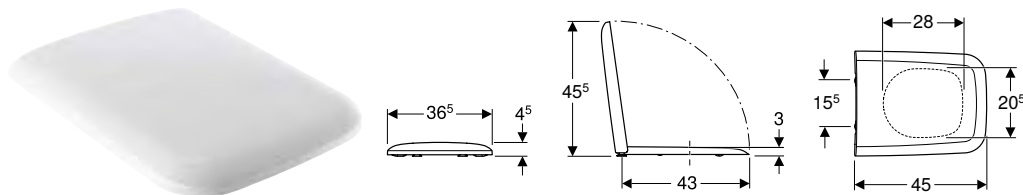

Asiento y tapa del inodoro Geberit iCon Square

Información técnica

Material	Duroplast
Distancia de fijación	15,5 cm

Propiedades

- Tapa del inodoro superpuesta

N.º de art.	Color / superficie	Bisagras QuickRelease	Mecanismo SoftClosing	Fijación	Material de anclaje	UMV1 [ud.]	EUR/ud.
500.837.01.1	Blanco / Brillante	Sí	Sí	Desde arriba	Latón cromado	1	159,95
571910000	Blanco / Brillante	No	Sí	Desde arriba	Latón cromado	1	148,25

Combinable con

- Inodoro suspendido de fondo profundo Geberit iCon Square, forma cerrada, Rimfree → pág. 166
- Inodoro al suelo Geberit iCon Square para cisterna vista baja, fondo profundo, adosado a la pared, forma cerrada → pág. 169
- Inodoro al suelo de fondo profundo Geberit iCon Square, adosado a la pared, forma cerrada, Rimfree → pág. 168