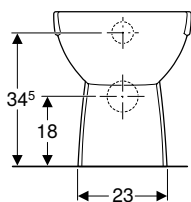

Inodoro al suelo de fondo profundo Geberit Selnova, adosado a la pared, desagüe horizontal o vertical, forma parcialmente cerrada, Rimfree

Información técnica

Material	Cerámica sanitaria

Volumen de suministro

- Inodoro cerámico
- Material de fijación

Propiedades

- Adosado a la pared
- Inodoro de fondo profundo
- Al suelo
- Rimfree
- Serie 1, cantidad total 6 / 5 / 4 l, según EN 997
- Desagüe horizontal o vertical
- Serie 2 según EN 997
- Forma parcialmente cerrada
- Fijación oculta

N.º de art.	Color / superficie	B [cm]	H [cm]	T [cm]	UMV1 [ud.]	EUR/ud.
500.393.01.1	Blanco	35,5	40	53	1	249,50

Pedido adicional

- Asiento y tapa del inodoro

Combinable con

- Asiento y tapa de del inodoro Geberit Selnova, fijación desde arriba → pág. 219
- Asiento y tapa del inodoro Geberit Selnova con asiento del inodoro para niños, fijación desde arriba → pág. 220