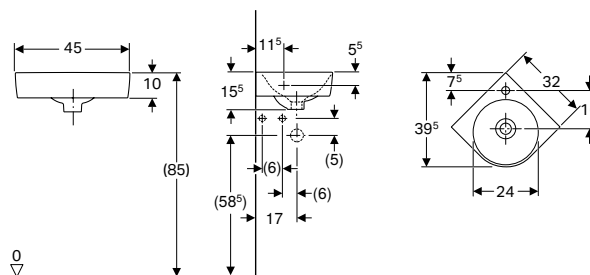

Lavamanos esquinero

Lavamanos esquinero Geberit Selnova Compact

Aplicaciones

- Para instalación en esquina
- Adecuado para la instalación en baños pequeños y inodoros de invitados

Propiedades

- Empotrable

Volumen de suministro

- Lavamanos de esquina

Información técnica

Material	Cerámica sanitaria

N.º de art.	Color / superficie	Toma de grifo	Rebosadero	H [cm]	T [cm]	UMV1 [ud.]	EUR/ud.
B / Ancho: 45 cm							
501.519.00.1	Blanco	Centro	Visible	15,5	39,5	1	91,90

Accesorios complementarios

- Sifón con tubo de inmersión Geberit para lavabos, salida horizontal
- Sifón con tubo de inmersión Geberit para lavabo, modelo compacto, desagüe horizontal
- Válvula de desagüe Geberit con salida libre y caperuza
- Material de fijación Geberit para lavamanos