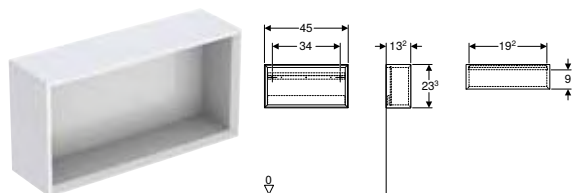

Caja de pared Geberit rectangular

Información técnica

Material | Tableros de madera aglomerada de tres capas

Volumen de suministro

- Armario suspendido
- Material de fijación

Propiedades

- Certificado FSC™ C134279
- Suspendido
- Fijación oculta
- Antihumedad
- Suministrado premontado

N.º de art.	Color / superficie	B [cm]	H [cm]	T [cm]	UMV1 [ud.]	EUR/ud.
502.322.01.1	Blanco / Cubierto brillante intenso	45	23,3	13,2	1	232,20
502.322.01.3 *	Blanco / Cubierto mate	45	23,3	13,2	1	232,20
502.322.JH.1	Encina / Melamina estructura madera	45	23,3	13,2	1	232,20
502.322.JK.1	Lava / Cubierto mate	45	23,3	13,2	1	232,20
502.322.JR.1 *	Nogal hickory / Melamina estructura madera	45	23,3	13,2	1	232,20

* Producción por encargo