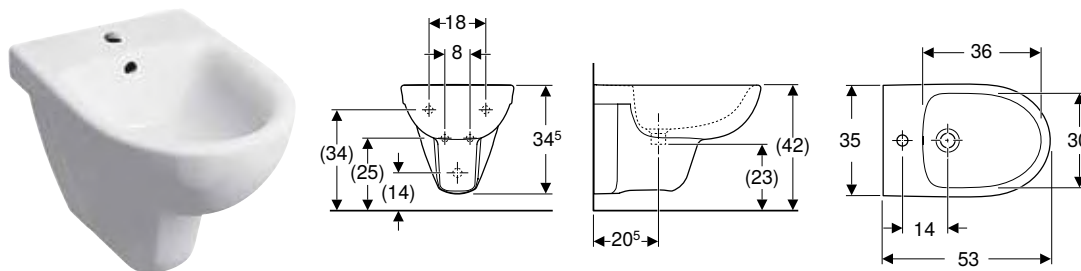

Bidés

Bidés suspendidos

Bidé suspendido Geberit Selnova

Información técnica

Material	Cerámica sanitaria

Propiedades

- Suspendido
- Conexión de suministro oculta

N.º de art.	Color / superficie	Rebosadero	B [cm]	H [cm]	T [cm]	UMV1 [ud.]	EUR/ud.
500.264.01.1	Blanco	Visible	35	34,5	53	1	108,60