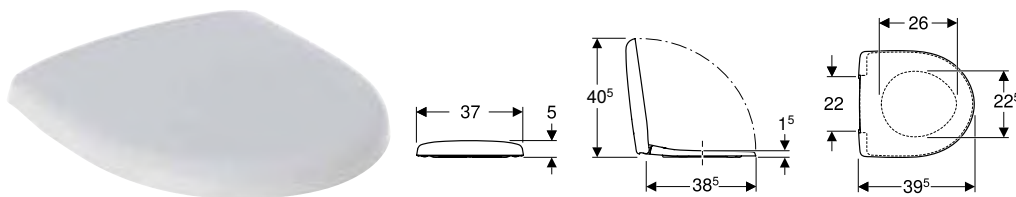

Asientos y tapas de inodoro

Asiento y tapa del inodoro Geberit Selnova Compact fijación desde arriba

Información técnica

Material	Duroplast
Distancia de fijación	22 cm

Volumen de suministro

- Asiento y tapa del inodoro

Propiedades

- Tapa del inodoro superpuesta
- Anclajes de acero

N.º de art.	Color / superficie	Bisagras QuickRelease	Mecanismo SoftClosing	Fijación	Material de anclaje	UMV1 [ud.]	EUR/ud.
501.877.00.1	Blanco / Brillante	No	No	Desde arriba	Latón cromado	1	55,50
501.878.00.1	Blanco / Brillante	No	Sí	Desde arriba	Latón cromado	1	77,90
501.931.00.1	Blanco / Brillante	Sí	Sí	Desde arriba	Latón cromado	1	94,60

Combinable con

- Inodoro al suelo Geberit Selnova Compact para cisterna vista baja, fondo profundo, desagüe multidireccional, forma parcialmente cerrada, compacto, Rimfree → pág. 253