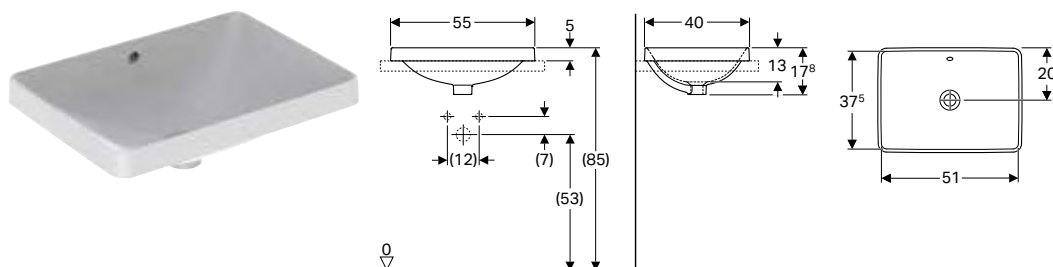

Lavabo empotrado Geberit VariForm rectangular

Aplicaciones

- Para el montaje en encimeras de lavabo desde arriba

Información técnica

Material	Arcilla refractaria

Propiedades

- Rectangular
- Montaje simple, gracias a la plantilla de corte suministrada

Volumen de suministro

- Plantilla

N.º de art.	Color / superficie	Toma de grifo	Rebosadero	H [cm]	T [cm]	UMV1 [ud.]	EUR/ud.
B / Ancho: 55 cm							
500.737.01.2	Blanco/parte inferior: esmaltado	Sin	Visible	17,8	40	1	175,75
500.736.01.2	Blanco	Sin	Visible	17,8	40	1	161,75
500.739.01.2*	Blanco/parte inferior: esmaltado	Sin	Sin	17,8	40	1	185,00
500.738.01.2*	Blanco	Sin	Sin	17,8	40	1	175,75

* Producción por encargo

Accesorios complementarios

- Válvula de desagüe Geberit con salida libre y caperuza