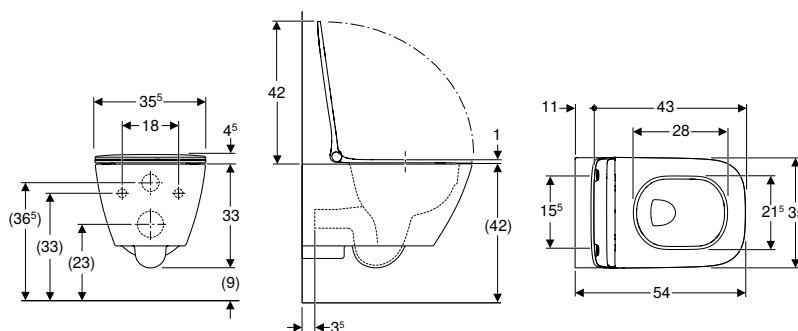

Juego de inodoro suspendido de fondo profundo Geberit Smyle Square, forma cerrada, Rimfree, con asiento y tapa del inodoro, forma de sándwich

Aplicaciones

- Para cisternas empotradas
- Para la válvulas de descarga empotradas

Información técnica

Material	Cerámica sanitaria

Volumen de suministro

- Inodoro cerámico
- Asiento y tapa del inodoro
- Material de fijación

Propiedades

- Suspendido
- Inodoro de fondo profundo
- Rimfree
- Fijación simple mediante fijación a pared Geberit modelo EFF3 para inodoro
- Serie 1, cantidad total 6 / 5 / 4 l, según EN 997
- Descarga de 4 l
- Forma cerrada
- Fijación oculta
- Asiento y tapa del inodoro de plástico termoestable, antibacteriano
- Forma de sándwich
- Diseño estrecho

N.º de art.	Color / superficie	B [cm]	H [cm]	T [cm]	Bisagras QuickRelease	Mecanismo SoftClosing	Fijación	Material de anclaje	UMV1 [ud.]	EUR/ud.
500.685.01.1	Blanco	35,5	37,5	54	Sí	Sí	Desde arriba	Latón cromado	12	366,00