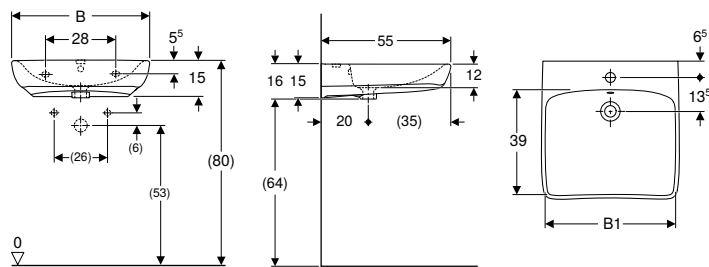

Lavabos

Lavabos sin barreras

Lavabo Geberit Selnova Comfort sin barreras

Aplicaciones

- Adecuado para la utilización con sillas de ruedas

Información técnica

Material	Cerámica sanitaria

Propiedades

- Frontal con forma ergonómica
- Seno plano

Volumen de suministro

- Lavabo

N.º de art.	Color / superficie	Toma de grifo	Rebosadero	B1 [cm]	H [cm]	T [cm]	UMV1 [ud.]	EUR/ud.
B / Ancho: 55 cm								
500.302.01.1	Blanco	Centro	Visible	48	15	55	1	121,20
500.187.01.1	Blanco	Centro	Sin	48	15	55	1	114,80
B / Ancho: 65 cm								
500.292.01.1	Blanco	Centro	Visible	58	15	55	1	147,40
500.188.01.1	Blanco	Centro	Sin	58	15	55	1	140,40

Accesorios complementarios

- Juego de sifón empotrado Geberit para lavabos, desagüe horizontal
- Sifón con tubo de inmersión Geberit para lavabo, modelo compacto, desagüe horizontal
- Válvula de desagüe Geberit con salida libre y caperuza
- Sifón con tubo de inmersión Geberit para lavabos, salida horizontal
- Material de fijación Geberit para lavabos