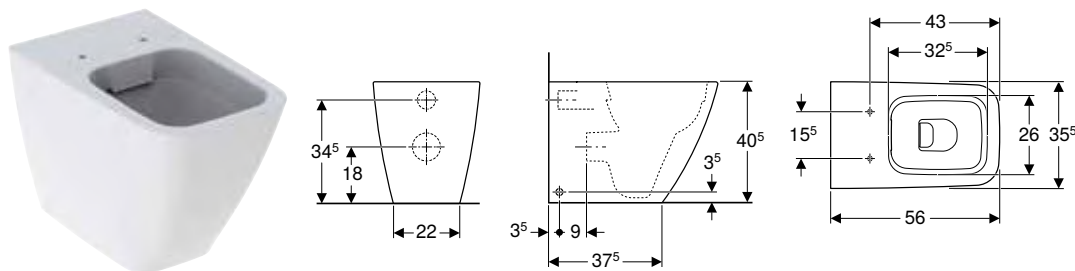

Inodoro al suelo de fondo profundo Geberit iCon Square, adosado a la pared, forma cerrada, Rimfree

Aplicaciones

- Para cisternas empotradas
- Para sistemas de descarga por presión

Información técnica

Material	Cerámica sanitaria

Volumen de suministro

- Material de fijación

Propiedades

- Al suelo
- Adosado a la pared
- Inodoro de fondo profundo
- Rimfree
- Serie 1, cantidad total 6 / 5 / 4 l, según EN 997
- Desagüe horizontal o vertical
- Descarga de 4,5 l
- Forma cerrada
- Fijación oculta

N.º de art.	Color / superficie	B [cm]	H [cm]	T [cm]	UMV1 [ud.]	EUR/ud.
211910000	Blanco	35	40,5	56	1	371,45

Pedido adicional

- Asiento y tapa del inodoro

Combinable con

- Asiento y tapa del inodoro Geberit iCon Square → pág. 170

Accesorios complementarios

- Vista general de accesorios – inodoros cerámicos Geberit iCon Square junto con tubos de conexión → pág. 309