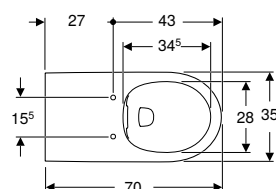

Inodoro suspendido de fondo profundo Geberit Selnova Comfort, proyección amplia, Rimfree

Aplicaciones

- Para cisternas empotradas
- Para sistemas de descarga por presión
- Adecuado para la utilización con sillas de ruedas

Información técnica

Material	Cerámica sanitaria

Propiedades

- Suspendido
- Inodoro de fondo profundo
- Rimfree
- Sin barreras
- Serie 1, cantidad total 6 / 4 l, según EN 997
- Serie 2 según EN 997
- Descarga de 4 l
- Proyección amplia

Volumen de suministro

- Inodoro cerámico

N.º de art.	Color / superficie	B [cm]	H [cm]	T [cm]	UMV1 [ud.]	EUR/ud.
500.262.01.1	Blanco	35,5	34	70	1	369,00

Pedido adicional

- Asiento y tapa del inodoro
- Tubo de descarga alargado