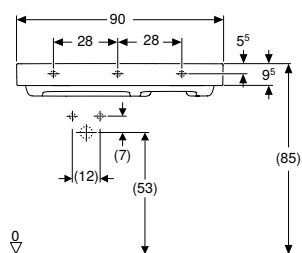

Mix & Match

Lavabo Geberit ONE desagüe horizontal, superficie de apoyo derecha

Información técnica

Material	Arcilla refractaria

Propiedades

- Empotrable
- Desagüe horizontal
- Accionamiento mediante biela
- Con tamiz anticabello integrado

Volumen de suministro

- Lavabo
- Tapa de desagüe con filtro anticabellos, fijación magnética
- Conexión de lavabo y sifón antiolores en modelo ahorra espacio

N.º de art.	Color / superficie	Mix & Match	Toma de grifo	Rebodero	B1 [cm]	B2 [cm]	B3 [cm]	B4 [cm]	Ancho de mueble bajo [cm]	H [cm]	T [cm]	T2 [cm]	Puntos de sujeción	Superficie de apoyo	UMV1 [ud.]	EUR/ud.
B / Ancho: 90 cm																
505.039.00.1	Lavabo: blanco/ KeraTect Tapa: blanco brillante	Sí	Izquierda	Sin	28	87,1	59,5	30,5	90	14	48	37	3	Derecha	1	858,20
505.042.00.1	Lavabo: blanco/ KeraTect Tapa: blanco brillante	Sí	Sin	Sin	28	87,1		30,5	90	14	48	37	3	Derecha	1	858,20

Combinable con

- Mueble bajo Geberit ONE para lavabo, con dos cajones → pág. 44
- Mueble bajo Geberit ONE para lavabo, con un cajón → pág. 42

Accesorios complementarios

- Material de fijación Geberit para lavabos
- Rejilla de desagüe Geberit ONE con filtro anticabellos, fijación magnética → pág. 39