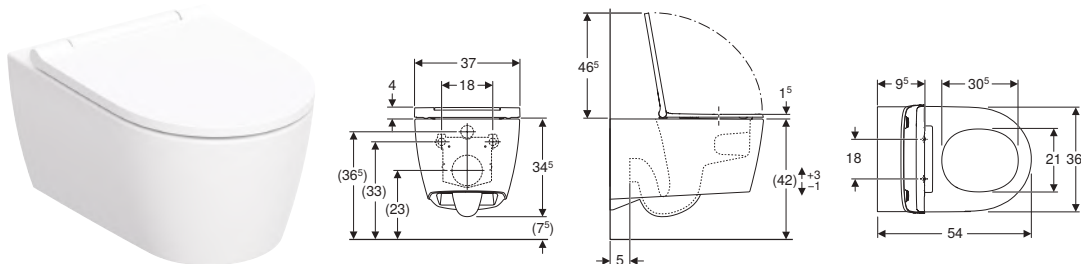

Inodoros

Inodoros suspendidos

Juego de inodoro suspendido de fondo profundo Geberit ONE, forma cerrada, TurboFlush, con asiento y tapa del inodoro

Aplicaciones

- Para cisternas empotradas

Información técnica

Material	Cerámica sanitaria

Volumen de suministro

- Inodoro cerámico
- Asiento y tapa del inodoro
- Juego de aislamiento acústico
- Juego de conexión
- Material de fijación

Propiedades

- Suspendido
- Inodoro de fondo profundo
- Inodoro cerámico sin borde de descarga con sistema de descarga TurboFlush
- Fijación simple mediante fijación a pared Geberit modelo EFF3 para inodoro
- Borde superior de cerámica ajustable de 41–45 cm
- Serie 1, cantidad total 7 / 6 / 5 / 4 l, según EN 997
- Serie 2 según EN 997
- Descarga de 4 l
- Fijación oculta
- Fijación simple mediante engranajes para una transmisión de fuerza óptima
- Asiento y tapa del inodoro de plástico termoestable
- Anclajes de acero
- Tapa del inodoro superpuesta
- Diseño estrecho
- Asiento y tapa del inodoro extraíble sin herramientas
- Se ajusta a las recomendaciones de KRINKO

N.º de art.	Color / superficie	B [cm]	H [cm]	T [cm]	Bisagras QuickRelease	Mecanismo SoftClosing	UMV1 [ud.]	EUR/ud.
500.201.01.1	Inodoro cerámico: blanco/KeraTect Cubierta de diseño: blanca	37	34,5	54	Sí	Sí	1	734,75
500.202.01.1	Inodoro cerámico: blanco/KeraTect Cubierta de diseño: cromado brillante	37	34,5	54	Sí	Sí	1	762,95
500.202.JT.1	Inodoro cerámico: blanco mate Cubierta de diseño: cromado brillante	37	34,5	54	Sí	Sí	1	867,50

- 500.202.JT.1: Cubierta de diseño cromada y blanca con alto brillo incluida en el volumen de suministro