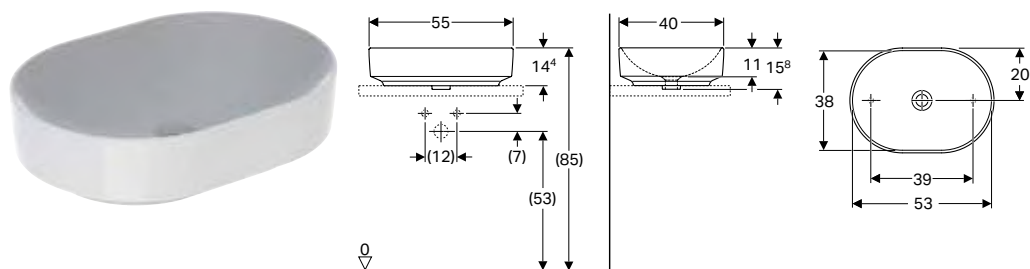

Lavabo sobre encimera Geberit VariForm elíptico

Aplicaciones

- Para el montaje en encimera

Información técnica

Material	Arcilla refractaria

Propiedades

- Adecuado para todos los muebles del baño VariForm
- Elíptico
- Montaje simple, gracias a la plantilla de corte suministrada
- Empotrable

Volumen de suministro

- Material de fijación
- Plantilla

N.º de art.	Color / superficie	Toma de grifo	Rebosadero	H [cm]	T [cm]	UMV1 [ud.]	EUR/ud.
B / Ancho: 55 cm							
500.774.01.2	Blanco	Sin	Sin	15,8	40	1	189,35

Combinable con

- Mueble bajo Geberit VariForm para lavabo sobre encimera, con un cajón, superficie de apoyo y sifón → pág. 287
- Mueble bajo Geberit VariForm para lavabo sobre encimera, con dos cajones, superficie de apoyo y sifón → pág. 288
- Mueble bajo Geberit VariForm para lavabo sobre encimera, con tres cajones, superficie de apoyo y sifón → pág. 289

Accesorios complementarios

- Válvula de desagüe Geberit con salida libre y caperuza