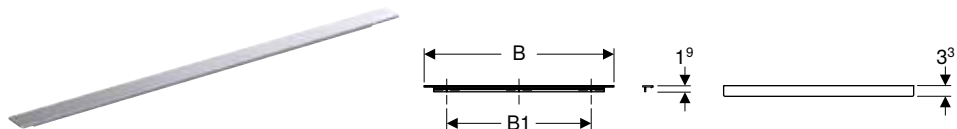

Tirador Geberit iCon

Información técnica

Material	Aluminio

Volumen de suministro

- Tirador
- Material de fijación

Propiedades

- Adecuado para todos los muebles bajos para lavabo iCon con tirador
- Fijación con tornillos