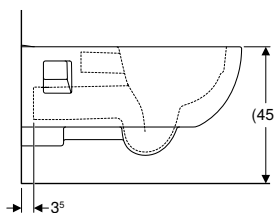

Inodoros suspendidos

Inodoro suspendido Premium Geberit Selnova Comfort, fondo profundo, proyección amplia, forma parcialmente cerrada, Rimfree

Aplicaciones

- Para cisternas empotradas
- Para sistemas de descarga por presión

Información técnica

Material	Cerámica sanitaria

Propiedades

- Suspendido
- Inodoro de fondo profundo
- Rimfree
- Sin barreras
- Serie 1, cantidad total 6 / 5 / 4 l, según EN 997
- Serie 2 según EN 997
- Descarga de 4 l
- Forma parcialmente cerrada
- Proyección amplia

Volumen de suministro

- Inodoro cerámico
- Tubo de descarga alargado

N.º de art.	Color / superficie	B [cm]	H [cm]	T [cm]	UMV1 [ud.]	EUR/ud.
500.693.01.2	Blanco	35,5	34,5	70	1	449,90

Pedido adicional

- Asiento y tapa del inodoro

Combinable con

- Asiento del inodoro Geberit Selnova Comfort sin barreras, antibacteriano, fijación desde arriba → pág. 267
- Asiento del inodoro Geberit Selnova Comfort sin barreras, antibacteriano, fijación desde arriba → pág. 268