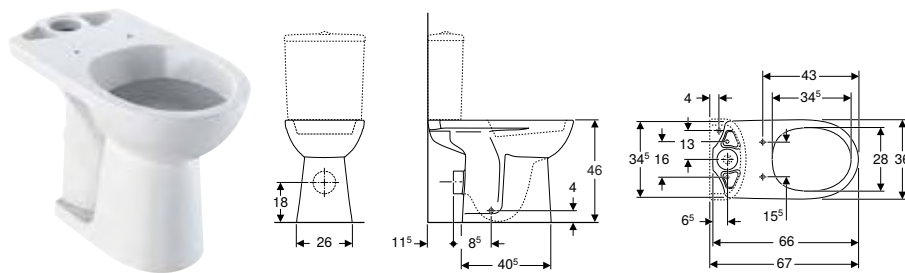

Inodoro al suelo Geberit Selnova Comfort para cisterna vista baja, fondo profundo, desagüe horizontal, elevado

Aplicaciones

- Para cisterna vista baja

Información técnica

Material	Cerámica sanitaria

Propiedades

- Al suelo
- Inodoro de fondo profundo
- Con brida de descarga
- Desagüe horizontal
- Altura del asiento elevada

Volumen de suministro

- Inodoro cerámico
- Material de fijación

N.º de art.	Color / superficie	B [cm]	H [cm]	T [cm]	UMV1 [ud.]	EUR/ud.
500.284.01.1	Blanco	36	46	66	1	251,40

Pedido adicional

- Cisterna
- Asiento y tapa del inodoro

Combinable con

- Cisterna vista baja Geberit Selnova Square, doble descarga, conexión de suministro inferior → pág. 240
- Cisterna vista baja Geberit Selnova Square, doble descarga, conexión de suministro lateral → pág. 240
- Cisterna vista baja Geberit Selnova, doble descarga, conexión de suministro lateral → pág. 221
- Cisterna vista baja Geberit Selnova, doble descarga, conexión de suministro inferior → pág. 220
- Asiento abierto del inodoro Geberit Selnova Comfort, sin barreras, antibacteriano, fijación desde abajo → pág. 267
- Asiento del inodoro Geberit Selnova Comfort sin barreras, antibacteriano, fijación desde arriba → pág. 267
- Asiento del inodoro Geberit Selnova Comfort sin barreras, antibacteriano, fijación desde abajo → pág. 266
- Asiento del inodoro Geberit Selnova Comfort sin barreras, antibacteriano, fijación desde arriba → pág. 268
- Asiento del inodoro Geberit Selnova Comfort sin barreras, fijación desde abajo → pág. 268

Accesorios complementarios

- Vista general de accesorios – inodoros cerámicos Geberit Selnova Comfort junto con tubos de conexión → pág. 259