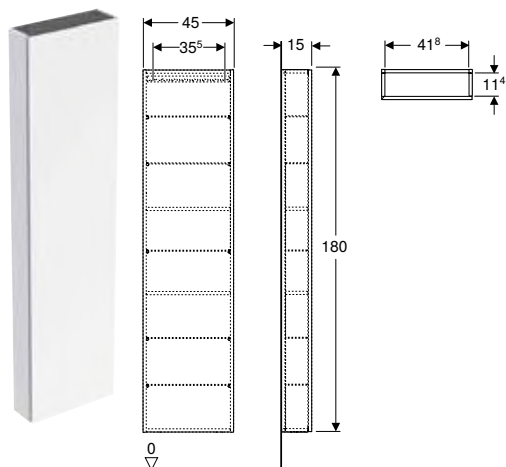

Mueble alto Geberit con una puerta y un espejo interior, compacto

Aplicaciones

- Para las series Geberit ONE, Acanto, iCon y VariForm

Información técnica

Material	Tableros de madera aglomerada de tres capas

Volumen de suministro

- Mueble alto
- 5 baldas de cristal
- Material de fijación

Propiedades

- Certificado FSC™ C134279
- Suspendido
- Con una puerta
- Puerta con mecanismo de cierre suave
- Apertura con mecanismo de apertura manual por presión o tirador
- Con cinco baldas de cristal desplazables
- Puerta espejada en el interior
- Con dos superficies de apoyo fijas
- Lado bisagra a la izquierda o a la derecha
- Ángulo de apertura de la puerta 155°
- Antihumedad
- Suministrado premontado

N.º de art.	Color / superficie	H [cm]	T [cm]	UMV1 [ud.]	EUR/ud.
B / Ancho: 45 cm					
502.317.01.1	Cuerpo y frontal: blanco/cubierto de alto brillo	180	15	1	835,00
502.317.01.2	N Cuerpo: blanco/cubierto alto brillo Frontal: blanco/vidrio brillante	180	15	1	879,80
502.317.01.3 *	Cuerpo y frontal: blanco/cubierto mate	180	15	1	835,00
502.317.JH.1	Cuerpo y frontal: encina/melamina con textura de madera	180	15	1	835,00
502.317.JK.1	Cuerpo y frontal: lava/cubierto mate	180	15	1	835,00
502.317.JK.2	N Cuerpo: lava/cubierto mate Frontal: lava/vidrio brillante	180	15	1	879,80
502.317.JR.1 *	Cuerpo y frontal: nogal hickory/melamina con textura de madera	180	15	1	835,00

N: Nuevo, disponible a partir de abril 2024; * Producción por encargo

Accesorios complementarios

- Juego de patas Geberit → pág. 159