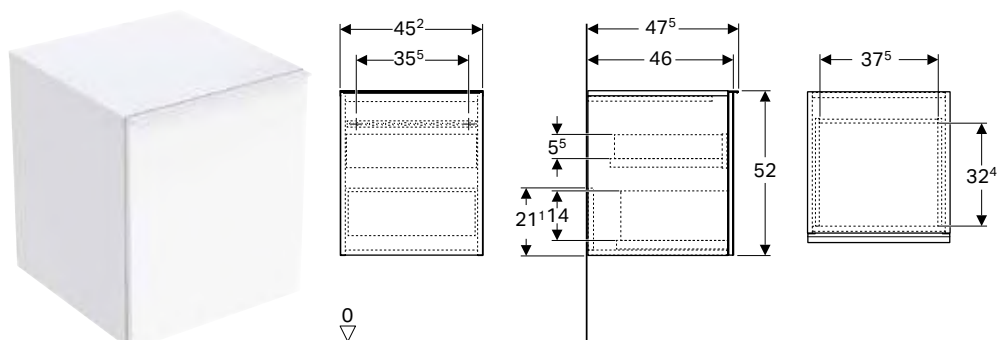

Nuevo

Mueble lateral Geberit Acanto con un cajón y un cajón interior

Información técnica

Material	Tableros de madera aglomerada de tres capas
Carga del cajón máx.	30 kg

Volumen de suministro

- Mueble lateral
- Material de fijación

Propiedades

- Certificado FSC™ C134279
- Suspendido
- Con un cajón
- Con un cajón interior
- Tirador para abrir
- Tirador reemplazable
- Cajón con autocierre
- Antihumedad
- Suministrado premontado

N.º de art.	Color / superficie	H T		UMV1	EUR/ud.
		[cm]	[cm]		
B / Ancho: 45,2 cm					
503.010.01.1	Cuerpo y frontal: blanco/cubierto de alto brillo Tirador: blanco/con pintura polvo al horno mate	52	47,5	1	582,70
503.010.01.2	Cuerpo: blanco/cubierto alto brillo Frontal: blanco/vidrio brillante Tirador: blanco/con pintura polvo al horno mate	52	47,5	1	643,05
503.010.01.3 *	Cuerpo y frontal: blanco/cubierto mate Tirador: blanco/con pintura polvo al horno mate	52	47,5	1	582,70
503.010.JH.1	Cuerpo y frontal: encina/melamina con textura de madera Tirador: lava/con pintura polvo al horno mate	52	47,5	1	582,70
503.010.JK.1	Cuerpo y frontal: lava/cubierto mate Tirador: lava/con pintura polvo al horno mate	52	47,5	1	582,70
503.010.JK.2	Cuerpo: lava/cubierto mate Frontal: lava/vidrio brillante Tirador: lava/con pintura polvo al horno mate	52	47,5	1	643,05
503.010.JR.1 *	Cuerpo y frontal: nogal hickory/melamina con textura de madera Tirador: lava/con pintura polvo al horno mate	52	47,5	1	582,70

Disponible a partir de abril 2024; * Producción por encargo

- Recambio para n.º de art. 500.618.01.2, 500.618.JK.2