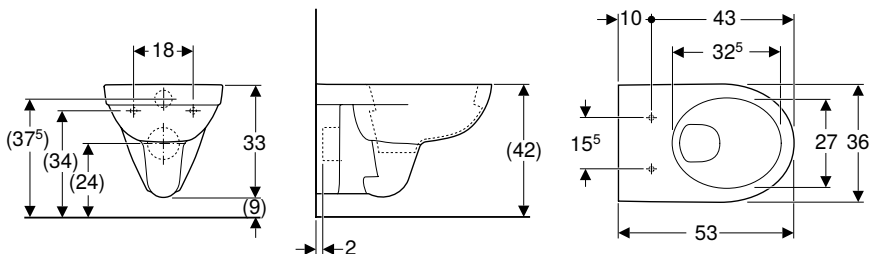

Inodoro suspendido de fondo profundo Geberit Selnova

Aplicaciones

- Para cisternas empotradas
- Para sistemas de descarga por presión

Información técnica

Material	Cerámica sanitaria

Propiedades

- Suspendido
- Inodoro de fondo profundo
- Con brida de descarga
- Serie 1, cantidad total 6 / 4 l, según EN 997
- Serie 2 según EN 997
- Descarga de 4 l

Volumen de suministro

- Inodoro cerámico

N.º de art.	Color / superficie	B [cm]	H [cm]	T [cm]	UMV1 [ud.]	EUR/ud.
500.260.01.1	Blanco	35,8	33,2	53	1	134,50

Pedido adicional

- Asiento y tapa del inodoro

Combinable con

- Asiento y tapa del inodoro Geberit Selnova con anclajes de plástico, fijación desde abajo → pág. 218
- Asiento y tapa de del inodoro Geberit Selnova, fijación desde arriba → pág. 219
- Asiento y tapa del inodoro Geberit Selnova con asiento del inodoro para niños, fijación desde arriba → pág. 220
- Asiento y tapa del inodoro Geberit Selnova, fijación desde abajo → pág. 218