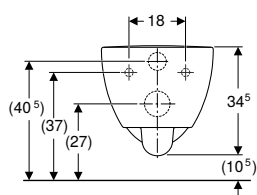

Inodoros suspendidos

Inodoro suspendido Premium Geberit Selnova Comfort, fondo profundo, proyección amplia, forma parcialmente cerrada, Rimfree

Aplicaciones

- Para cisternas empotradas
- Para sistemas de descarga por presión

Información técnica

Material	Cerámica sanitaria

Propiedades

- Suspendido
- Inodoro de fondo profundo
- Rimfree
- Sin barreras
- Serie 1, cantidad total 6 / 5 / 4 l, según EN 997
- Serie 2 según EN 997
- Descarga de 4 l
- Forma parcialmente cerrada
- Proyección amplia

Volumen de suministro

- Inodoro cerámico
- Tubo de descarga alargado

N.º de art.	Color / superficie	B [cm]	H [cm]	T [cm]	UMV1 [ud.]	EUR/ud.
500.693.01.2	Blanco	35,5	34,5	70	1	449,90

Pedido adicional

- Asiento y tapa del inodoro

Combinable con

- Asiento del inodoro Geberit Selnova Comfort sin barreras, antibacteriano, fijación desde arriba → pág. 267
- Asiento del inodoro Geberit Selnova Comfort sin barreras, antibacteriano, fijación desde arriba → pág. 268