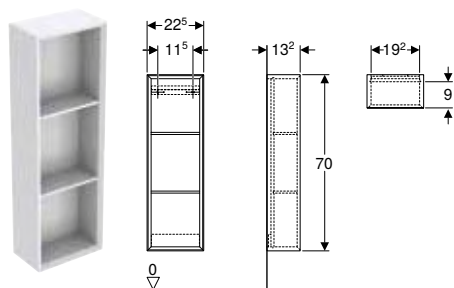

Estantería Geberit rectangular

Aplicaciones

- Para las series Geberit ONE, Acanto, iCon y VariForm

Información técnica

Material	Tableros de madera aglomerada de tres capas

Propiedades

- Certificado FSC™ C134279
- Suspendido
- Fijación oculta
- Con dos superficies de apoyo fijas
- Antihumedad
- Suministrado premontado

Volumen de suministro

- Armario suspendido
- Material de fijación

N.º de art.	Color / superficie	H [cm]	T [cm]	UMV1 [ud.]	EUR/ud.
B / Ancho: 22,5 cm					
502.320.01.1	Blanco / Cubierto brillante intenso	70	13,2	1	296,50
502.320.01.3 *	Blanco / Cubierto mate	70	13,2	1	285,80
502.320.JH.1	Encina / Melamina estructura madera	70	13,2	1	285,80
502.320.JK.1	Lava / Cubierto mate	70	13,2	1	291,10
502.320.JR.1 *	Nogal hickory / Melamina estructura madera	70	13,2	1	285,80

* Producción por encargo