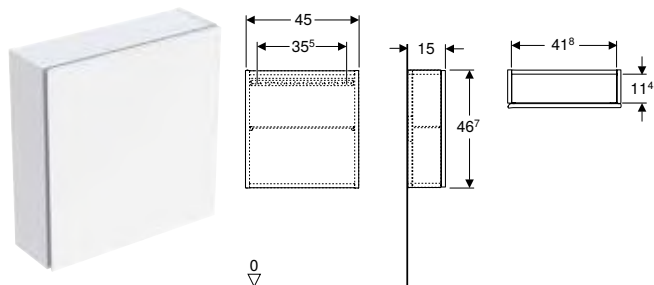

Armario suspendido Geberit cuadrado, con una puerta

Aplicaciones

- For Geberit ONE, iCon, Acanto and VariForm series

Información técnica

Material Tableros de madera aglomerada de tres capas

Volumen de suministro

- Armario suspendido
- Balda de cristal
- Material de fijación

Propiedades

- Certificado FSC™ C134279
- Suspendido
- Con una puerta
- Puerta con mecanismo de cierre suave
- Apertura con mecanismo de apertura manual por presión o tirador
- Baldas de cristal desplazables
- Lado bisagra a la izquierda o a la derecha
- Antihumedad
- Suministrado premontado