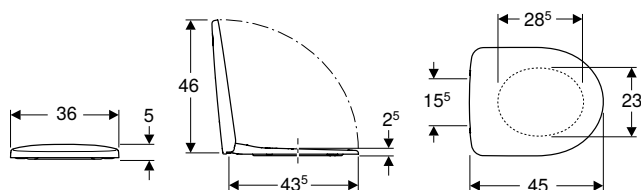

Asientos y tapas del inodoro

Asiento y tapa del inodoro Geberit Selnova con anclajes de plástico, fijación desde abajo

Información técnica

Material	Duroplast
Distancia de fijación	15,5 cm

Volumen de suministro

- Asiento y tapa del inodoro

Propiedades

- Tapa del inodoro superpuesta
- Anclajes de plástico

N.º de art.	Color / superficie	Bisagras QuickRelease	Mecanismo SoftClosing	Fijación	Material de anclaje	UMV1 [ud.]	EUR/ud.
500.330.01.1	Blanco / Plástico	No	No	Desde abajo	Plástico	1	39,00

Combinable con

- Inodoro suspendido de fondo profundo Geberit Selnova, Rimfree → pág. 208
- Inodoro suspendido de fondo profundo Geberit Selnova → pág. 208
- Inodoro al suelo de fondo profundo Geberit Selnova, adosado a la pared, desagüe horizontal, forma parcialmente cerrada → pág. 213
- Inodoro al suelo Geberit Selnova para cisterna vista baja, fondo profundo, desagüe horizontal, forma parcialmente cerrada, Rimfree → pág. 214
- Inodoro al suelo Geberit Selnova para cisterna vista baja, fondo profundo, desagüe horizontal, forma parcialmente cerrada → pág. 214
- Inodoro al suelo Geberit Selnova para cisterna vista baja, fondo profundo, desagüe vertical, forma parcialmente cerrada → pág. 215
- Inodoro al suelo Geberit Selnova para cisterna vista baja, fondo profundo, desagüe horizontal, Rimfree → pág. 216
- Inodoro al suelo Geberit Selnova para cisterna vista baja, fondo profundo, desagüe horizontal → pág. 216
- Inodoro al suelo Geberit Selnova para cisterna vista baja, fondo profundo, desagüe vertical → pág. 217