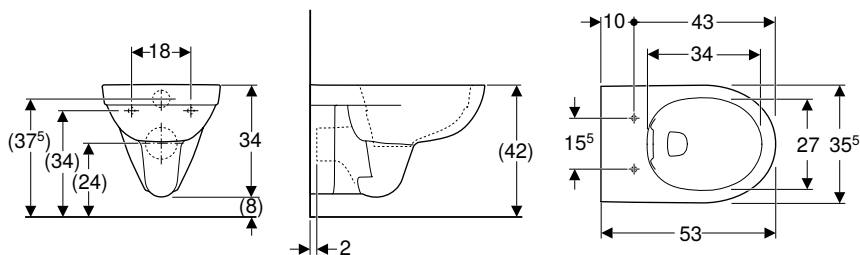

Inodoro suspendido de fondo profundo Geberit Selnova, Rimfree

Aplicaciones

- Para cisternas empotradas
- Para sistemas de descarga por presión

Información técnica

Material	Cerámica sanitaria

Propiedades

- Suspendido
- Inodoro de fondo profundo
- Rimfree
- Descarga de 4 l
- Serie 1, cantidad total 6 / 4 l, según EN 997
- Serie 2 según EN 997

Volumen de suministro

- Inodoro cerámico

N.º de art.	Color / superficie	B [cm]	H [cm]	T [cm]	UMV1 [ud.]	EUR/ud.
500.265.01.1	Blanco	35,5	34	53	1	188,00

Pedido adicional

- Asiento y tapa del inodoro

Combinable con

- Asiento y tapa del inodoro Geberit Selnova, fijación desde abajo → pág. 218
- Asiento y tapa del inodoro Geberit Selnova con anclajes de plástico, fijación desde abajo → pág. 218
- Asiento y tapa de del inodoro Geberit Selnova, fijación desde arriba → pág. 219
- Asiento y tapa del inodoro Geberit Selnova con asiento del inodoro para niños, fijación desde arriba → pág. 220