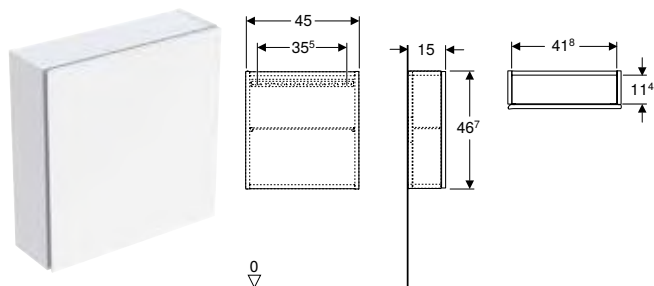

Armario suspendido Geberit cuadrado, con una puerta

Aplicaciones

- Para las series Geberit ONE, Acanto, iCon y VariForm

Información técnica

Material	Tableros de madera aglomerada de tres capas

Volumen de suministro

- Armario suspendido
- Balda de cristal
- Material de fijación

Propiedades

- Certificado FSC™ C134279
- Suspendido
- Con una puerta
- Puerta con mecanismo de cierre suave
- Apertura con mecanismo de apertura manual por presión o tirador
- Baldas de cristal desplazables
- Lado bisagra a la izquierda o a la derecha
- Antihumedad
- Suministrado premontado

N.º de art.	Color / superficie	H [cm]	T [cm]	UMV1 [ud.]	EUR/ud.
B / Ancho: 45 cm					
502.319.01.1	Cuerpo y frontal: blanco/cubierto de alto brillo	46,7	15	1	322,40
502.319.01.2	N Cuerpo: blanco/cubierto alto brillo Frontal: blanco/vidrio brillante	46,7	15	1	369,15
502.319.01.3 *	Cuerpo y frontal: blanco/cubierto mate	46,7	15	1	322,40
502.319.JH.1	Cuerpo y frontal: encina/melamina con textura de madera	46,7	15	1	322,40
502.319.JK.1	Cuerpo y frontal: lava/cubierto mate	46,7	15	1	322,40
502.319.JK.2	N Cuerpo: lava/cubierto mate Frontal: lava/vidrio brillante	46,7	15	1	369,15
502.319.JR.1 *	Cuerpo y frontal: nogal hickory/melamina con textura de madera	46,7	15	1	322,40

N: Nuevo, disponible a partir de abril 2024; * Producción por encargo