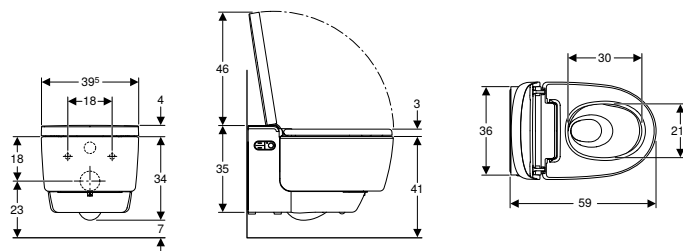

Inodoro bidé Geberit AquaClean Mera Classic, inodoro suspendido

Aplicaciones

- Para una utilización del inodoro confortable y sin olores
- Para la limpieza cuidadosa con agua del área anal y vaginal

Información técnica

Grado de protección	IPX4
Tensión nominal	230 V CA
Frecuencia de red	50 Hz
Consumo de potencia en espera máx.	0,5 W
Presión dinámica mín.	0,5–10 bar
Temperatura de servicio	5–40 °C
Temperatura del agua, rango de ajuste	34–40 °C
Presión mínima de flujo para caudal calculado	0,5 bar
Duración de la ducha	30–50 s
Carga asiento del inodoro máx.	150 kg

Volumen de suministro

- Juego de conexión de suministro de agua para cisternas empotradas Sigma y Omega 12 cm, altura de instalación 112 cm
- Rosca hembra de acoplamiento para conexión a red
- Deflector ducha
- Líquido descalcificador 125 ml
- Juego de limpieza
- Juego de manguitos para inodoro, $\varnothing$ 90 mm
- Mando a distancia con soporte mural y batería CR2032
- Material de fijación

Propiedades

- Sistema de agua caliente híbrido con calentador instantáneo y depósito de agua caliente
- Ducha anal con tecnología WhirlSpray de dos chorros
- Cabezal femenino separado en posición de reposo protegida
- Temperatura del agua de la ducha ajustable
- Intensidad del agua ajustable en cinco niveles
- Brazo-ducha con cinco posiciones diferentes
- Ducha oscilante (movimiento de avance y retorno automático del brazo-ducha) ajustable
- Prelavado y posaclorado automáticos del cabezal con agua
- Programa de descalcificación
- Inodoro cerámico sin borde de descarga con sistema de descarga TurboFlush
- Inodoro de fondo profundo con esmalte especial KeraTect
- Detector de usuario
- Unidad de extracción de olores con filtro de panel de cerámica activable
- Unidad de extracción de olores con función de seguimiento
- Secador activable
- Potencia aire secador ajustable en 5 niveles
- Brazo del secador extraíble
- Temperatura del secador ajustable
- Asiento y tapa de cisterna con mecanismo SoftClosing
- Tapa del inodoro con SoftOpening
- Funciones y ajustes a través del mando a distancia
- Cuatro perfiles de usuario programables
- Compatible con la aplicación Geberit Home
- Conexión lateral al suministro de agua, oculta tras el inodoro cerámico
- Conexión a red con cable de protección extensible de tres capas, oculto en el lateral derecho tras el inodoro cerámico
- Posibilidad de conexión de suministro lateral externa, a la izquierda con accesorios complementarios
- Posibilidad de conexión a red externa, con base derecha
- Aislamiento acústico premontado
- Homologación según (DIN) EN 1717/ (DIN) EN 13077

N.º de art.	Color / superficie	B [cm]	H [cm]	T [cm]	Clase de protección	Consumo de potencia	UMV1 [ud.]	EUR/ud.
146.202.11.1	Inodoro cerámico: blanco/KeraTect Cubierta de diseño: blanca	39,5	38	59	I	2000	1	4990,00
146.202.21.1	Inodoro cerámico: blanco/KeraTect Cubierta de diseño: cromado brillante	39,5	38	59	I	2000	1	4990,00

Accesorios complementarios