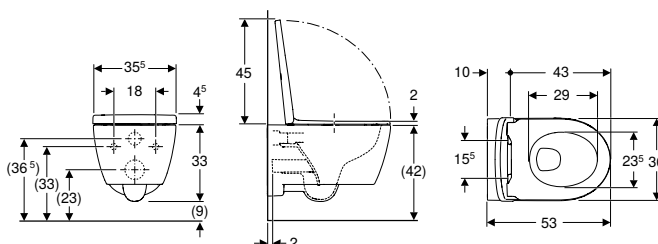

Inodoros suspendidos

Juego Geberit ICon de inodoro suspendido de fondo profundo, forma cerrada, Rimfree, con asiento y tapa del inodoro

Aplicaciones

- Para cisternas empotradas
- Para sistemas de descarga por presión

Información técnica

Material	Cerámica sanitaria

Volumen de suministro

- Inodoro cerámico
- Asiento y tapa del inodoro
- Material de fijación

Propiedades

- Suspendido
- Inodoro de fondo profundo
- Rimfree
- Fijación simple mediante fijación a pared Geberit modelo EFF3 para inodoro
- Serie 1, cantidad total 6 / 5 / 4 l, según EN 997
- Bisagras QuickRelease, bloqueables
- Serie 2 según EN 997
- Descarga de 4,5 l
- Forma cerrada
- Fijación oculta
- Asiento y tapa del inodoro de plástico termoestable
- Tapa del inodoro superpuesta
- Asiento y tapa del inodoro con bisagras EasyMount

N.º de art.	Color / superficie	B [cm]	H [cm]	T [cm]	Bisagras QuickRelease	Mecanismo SoftClosing	Fijación	UMV1 [ud.]	EUR/ud.
501.664.00.1	Blanco	35,5	37,5	53	Con cerradura		Sí Desde arriba	12	398,50