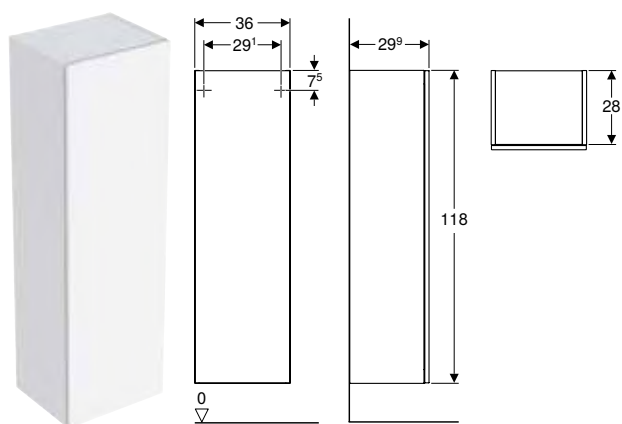

Muebles laterales

Mueble de media altura Geberit Smyle Square con una puerta

Información técnica

Material | Tableros de madera aglomerada de tres capas

Volumen de suministro

- Mueble lateral
- 3 baldas de cristal
- Material de fijación

Propiedades

- Certificado FSC™ C134279
- Suspendido
- Con mueble lateral combinable con mueble alto
- Con una puerta
- Puerta con mecanismo de cierre suave
- Apertura con mecanismo push-to-open
- Baldas de cristal desplazables
- Lado bisagra a la izquierda o a la derecha
- Espejo en el lado interior de la puerta
- Antihumedad
- Suministrado premontado

N.º de art.	Color / superficie	B [cm]	H [cm]	T [cm]	UMV1 [ud.]	EUR/ud.
500.361.00.1	Blanco / Cubierto brillante intenso	36	118	29,9	1	518,10
500.361.JK.1 *	Lava / Cubierto mate	36	118	29,9	1	518,10
500.361.JR.1	Nogal hickory / Melamina estructura madera	36	118	29,9	1	518,10

* Producción por encargo

Combinable con

- Mueble lateral Geberit Smyle Square abierto → pág. 192
- Mueble lateral Geberit Smyle Square con una puerta → pág. 190

Accesorios complementarios

- Vista general de los accesorios – muebles de baño Geberit Smyle → pág. 183