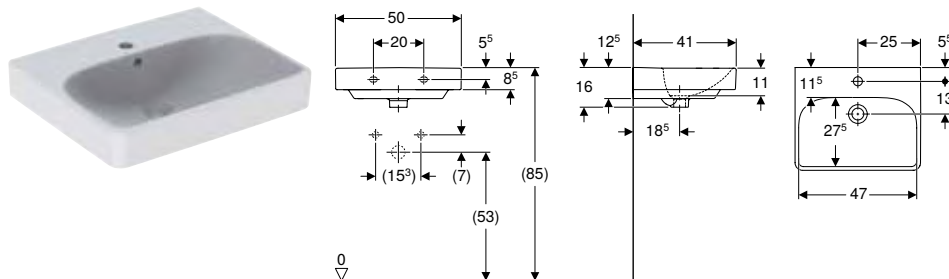

Lavamanos Geberit Smyle Square

Información técnica

Material	Cerámica sanitaria

Propiedades

- Empotrable
- Se puede combinar con semipedestal
- Se puede combinar con pedestal

N.º de art.	Color / superficie	Toma de grifo	Rebosadero	Ancho de mueble bajo [cm]	H [cm]	T [cm]	UMV1 [ud.]	EUR/ud.

B / Ancho: 50 cm

500.256.01.1	Blanco	Centro	Visible	49,2	16	41	1	119,50

Combinable con

- Mueble bajo Geberit Smyle Square para lavamanos, con una puerta → pág. 185
- Pedestal Geberit Selnova Square → pág. 228

Accesorios complementarios

- Sifón con tubo de inmersión Geberit para lavabos, salida horizontal
- Material de fijación Geberit para lavamanos