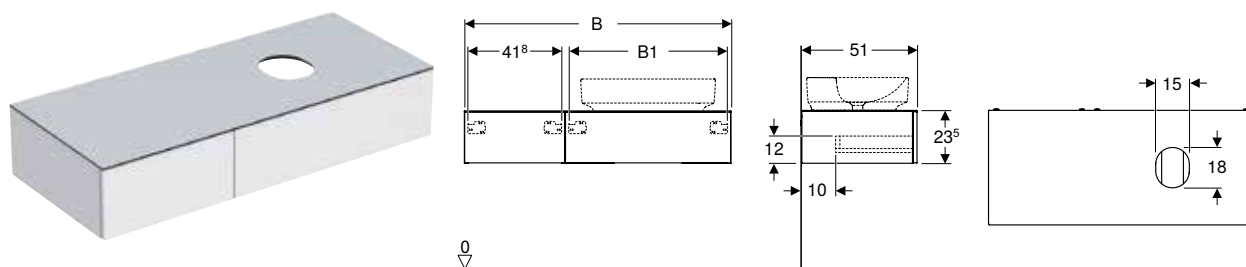

Mueble bajo Geberit VariForm para lavabo sobre encimera, con dos cajones, superficie de apoyo y sifón

Información técnica

Material	Tableros de madera aglomerada de tres capas
Carga del cajón máx.	30 kg

Volumen de suministro

- Mueble bajo para lavabo
- Sifón de botella con tubo de evacuación, modelo compacto, $\varnothing$ 32 mm
- Material de fijación

Propiedades

- Adecuado para todos los lavabos sobre encimera VariForm
- Certificado FSC™ C134279
- Suspendido
- Con dos cajones
- Apertura con mecanismo push-to-open
- Cajón con autocierre
- Cajones sin salvasifón
- Antihumedad
- Suministrado premontado
- Placa ciega de laminado compacto
- El lavabo sobre encimera puede montarse a la derecha o a la izquierda

N.º de art.	Color / superficie	B1	H	T	UMV1	EUR/ud.
		[cm]	[cm]	[cm]		
B / Ancho: 120 cm						
501.171.00.1	Cuerpo y frontal: blanco/cubierto de alto brillo Placa de cubierta: blanco/revestimiento de melamina mate	70,8	23,5	51	1	1449,50
501.172.00.1 *	Cuerpo y frontal: lava/cubierto mate Placa de cubierta: lava/revestimiento de melamina mate	70,8	23,5	51	1	1449,50
501.174.00.1 *	Cuerpo y frontal: nogal hickory/melamina con textura de madera Placa de cubierta: nogal hickory/melamina con textura de madera	70,8	23,5	51	1	1449,50
501.175.00.1	Cuerpo y frontal: encina/melamina con textura de madera Placa de cubierta: encina/melamina con textura de madera	70,8	23,5	51	1	1449,50
B / Ancho: 135 cm						
501.177.00.1	Cuerpo y frontal: blanco/cubierto de alto brillo Placa de cubierta: blanco/revestimiento de melamina mate	85,8	23,5	51	1	1566,40
501.178.00.1 *	Cuerpo y frontal: lava/cubierto mate Placa de cubierta: lava/revestimiento de melamina mate	85,8	23,5	51	1	1566,40
501.180.00.1 *	Cuerpo y frontal: nogal hickory/melamina con textura de madera Placa de cubierta: nogal hickory/melamina con textura de madera	85,8	23,5	51	1	1566,40
501.181.00.1	Cuerpo y frontal: encina/melamina con textura de madera Placa de cubierta: encina/melamina con textura de madera	85,8	23,5	51	1	1566,40

* Producción por encargo

Combinable con

- Espejo con luz Geberit Option Plus Square con iluminación directa e indirecta → pág. 320
- Espejo con luz Geberit Option Oval con iluminación indirecta → pág. 321
- Espejo con luz Geberit Option Round con iluminación directa e indirecta → pág. 321
- Lavabo sobre encimera Geberit VariForm, elíptico, con orificio para el grifo → pág. 276
- Lavabo sobre encimera Geberit VariForm elíptico → pág. 276
- Lavabo sobre encimera Geberit VariForm, ovalado, con orificio para el grifo → pág. 275
- Lavabo sobre encimera Geberit VariForm ovalado → pág. 275
- Lavabo sobre encimera Geberit VariForm, rectangular, con orificio para el grifo → pág. 277
- Lavabo sobre encimera Geberit VariForm rectangular → pág. 277
- Lavabo sobre encimera Geberit VariForm, redondo, con orificio para el grifo → pág. 274
- Lavabo sobre encimera Geberit VariForm redondo → pág. 274
- Armario con espejo Geberit Option Plus con iluminación y tres puertas → pág. 323

Accesorios complementarios

- Vista general de los accesorios – muebles de baño Geberit Variform → pág. 286