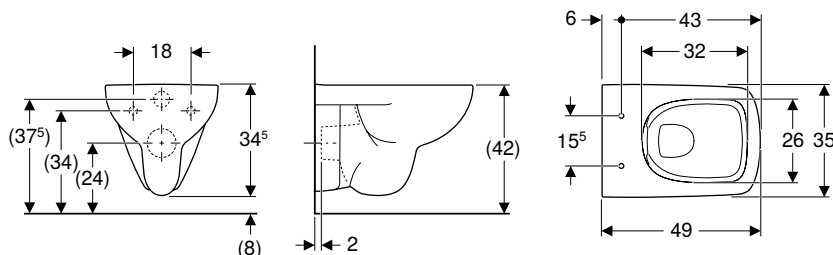

Inodoro suspendido de fondo profundo Geberit Selnova Compact, diseño rectangular, proyección reducida, Rimfree

Aplicaciones

- Para cisternas empotradas
- Para sistemas de descarga por presión
- Adecuado para la instalación en baños pequeños y inodoros de invitados

Información técnica

Material	Cerámica sanitaria

Propiedades

- Suspendido
- Inodoro de fondo profundo
- Rimfree
- Diseño rectangular
- Serie 1, cantidad total 6 / 5 / 4 l, según EN 997
- Serie 2 según EN 997
- Descarga de 4 l
- Proyección reducida
- Distancia al suelo de 6 cm

Volumen de suministro

- Inodoro cerámico

N.º de art.	Color / superficie	B [cm]	H [cm]	T [cm]	UMV1 [ud.]	EUR/ud.
500.280.01.1	Blanco	35	34,5	49	1	215,40

Pedido adicional

- Asiento y tapa del inodoro

Combinable con

- Asiento y tapa del inodoro Geberit Selnova Compact, diseño rectangular, fijación desde arriba → pág. 254