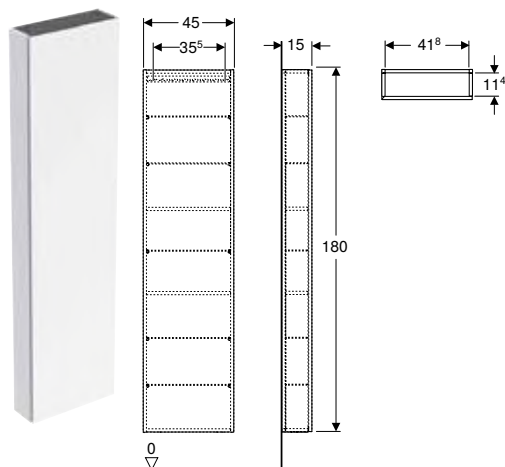

Mueble alto Geberit iCon con una puerta y un espejo interior, compacto

Aplicaciones

- For Geberit ONE, iCon, Acanto and VariForm series

Información técnica

Material	Tableros de madera aglomerada de tres capas

Volumen de suministro

- Mueble alto
- 5 baldas de cristal
- Material de fijación

Propiedades

- Certificado FSC™ C134279
- Suspendido
- Con una puerta
- Puerta con mecanismo de cierre suave
- Apertura con mecanismo de apertura manual por presión o tirador
- Con cinco baldas de cristal desplazables
- Puerta espejada en el interior
- Con dos superficies de apoyo fijas
- Lado bisagra a la izquierda o a la derecha
- Ángulo de apertura de la puerta 155°
- Antihumedad
- Suministrado premontado

N.º de art.	Color / superficie	H T		UMV1	EUR/ud.
		[cm]	[cm]		
B / Ancho: 45 cm					
502.317.01.1	Cuerpo y frontal: blanco/cubierto de alto brillo	180	15	1	835,00
502.317.01.2	N Cuerpo: blanco/cubierto alto brillo Frontal: blanco/vidrio brillante	180	15	1	879,80
502.317.01.3*	Cuerpo y frontal: blanco/cubierto mate	180	15	1	835,00
502.317.JH.1	Cuerpo y frontal: encina/melamina con textura de madera	180	15	1	835,00
502.317.JK.1	Cuerpo y frontal: lava/cubierto mate	180	15	1	835,00
502.317.JK.2	N Cuerpo: lava/cubierto mate Frontal: lava/vidrio brillante	180	15	1	879,80
502.317.JR.1*	Cuerpo y frontal: nogal hickory/melamina con textura de madera	180	15	1	835,00

N: Nuevo, disponible a partir de abril 2024; * Producción por encargo

Accesorios complementarios

- Juego de patas Geberit → pág. 159