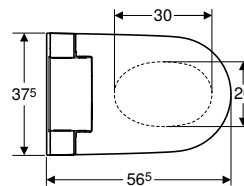

Nuevo

Inodoro bidé Geberit AquaClean Alba, inodoro suspendido

Aplicaciones

- Para un uso confortable del inodoro
- Para la limpieza cuidadosa con agua del área anal

Información técnica

Grado de protección	IPX4
Tensión nominal	230 V CA
Frecuencia de red	50 Hz
Consumo de potencia en espera máx.	0,5 W
Presión dinámica mín.	0,5–10 bar
Temperatura de servicio	5–40 °C
Temperatura del agua, rango de ajuste	34–40 °C
Presión mínima de flujo para caudal calculado	0,5 bar
Duración de la ducha	20 s
Carga asiento del inodoro máx.	150 kg

Volumen de suministro

- Juego de conexión de suministro de agua para cisternas empotradas Sigma y Omega 12 cm, altura de instalación 112 cm
- Rosca hembra de acoplamiento para conexión a red
- Juego de aislamiento acústico
- Mando a distancia con soporte mural y batería CR2032
- Material de fijación

Propiedades

- Preparación de agua caliente mediante depósito de agua caliente
- Ducha anal con tecnología de ducha WhirlSpray
- Intensidad del agua ajustable en cinco niveles
- Temperatura del agua de la ducha ajustable con la aplicación Geberit Home
- Brazo-ducha regulable a cinco niveles con la aplicación Geberit Home
- Ducha oscilante (movimiento de avance y retorno automático del brazo-ducha) ajustable
- Prelavado y posaclorado automáticos del cabezal con agua
- Programa de descalcificación
- Inodoro cerámico sin borde de descarga con sistema de descarga TurboFlush
- Inodoro de fondo profundo
- Detector de usuario
- Asiento y tapa de cisterna con mecanismo SoftClosing
- Tapa del inodoro con SoftOpening
- Activación de funciones con mando a distancia
- Compatible con la aplicación Geberit Home
- Conexión lateral al suministro de agua, oculta tras el inodoro cerámico
- Conexión a red con cable de protección extensible de tres capas, oculto en el lateral derecho tras el inodoro cerámico
- Posibilidad de conexión de suministro lateral externa, a la izquierda con accesorios complementarios
- Posibilidad de conexión a red externa, con base derecha
- Homologación según (DIN) EN 1717/ (DIN) EN 13077

N.º de art.	Color / superficie	Clase de protección	Consumo de potencia	UMV1 [ud.]	EUR/ud.
146.350.01.1	Inodoro cerámico: blanco/KeraTect Cubierta de diseño: blanca	I	850	1	990,00

Disponible a partir de abril 2024

Accesorios complementarios

- Vista general de accesorios complementarios – conexiones de suministro y eléctrica para cisternas empotradas Geberit → pág. 17

- Recambio para n.º de art. 146.092.11.1