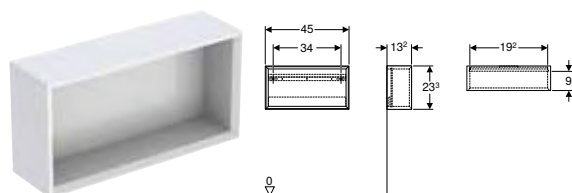

Caja de pared Geberit rectangular

Información técnica

Material Tableros de madera aglomerada de tres capas

Volumen de suministro

- Armario suspendido
- Material de fijación

Propiedades

- Certificado FSC™ C134279
- Suspendido
- Fijación oculta
- Antihumedad
- Suministrado premontado

N.º de art.	Color / superficie	B [cm]	H [cm]	T [cm]	UMV1 [ud.]	EUR/ud.

502.322.01.1	Blanco / Cubierto brillante intenso	45	23,3	13,2	1	232,20
502.322.01.3 *	Blanco / Cubierto mate	45	23,3	13,2	1	232,20
502.322.JH.1	Encina / Melamina estructura madera	45	23,3	13,2	1	232,20
502.322.JK.1	Lava / Cubierto mate	45	23,3	13,2	1	232,20
502.322.JR.1 *	Nogal hickory / Melamina estructura madera	45	23,3	13,2	1	232,20

* Producción por encargo