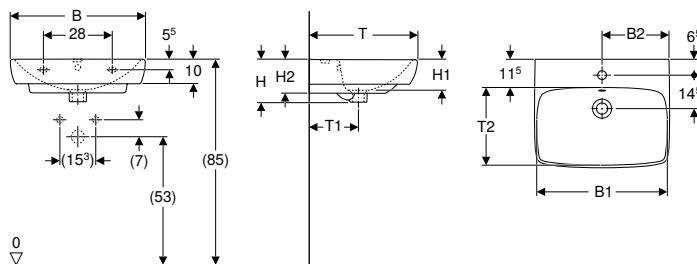

Combinable con

- Semipedestal Geberit Selnova Square para lavamanos → pág. 228
- Semipedestal Geberit Selnova → pág. 205
- Pedestal Geberit Selnova Square → pág. 228
- Pedestal Geberit Selnova → pág. 205

Accesorios complementarios

- Sifón con tubo de inmersión Geberit para lavabos, salida horizontal
- Material de fijación Geberit para lavamanos

- Semipedestal Geberit Selnova Square solo para lavamanos 45 cm
- Semipedestal Geberit Selnova solo para lavamanos 50 cm

Lavabos

Lavabo Geberit Selnova Square

Información técnica

Material	Cerámica sanitaria

Volumen de suministro

- Lavabo

Propiedades

- Se puede combinar con semipedestal
- Se puede combinar con pedestal
- Empotrable

N.º de art.	Color / superficie	Toma de grifo	Rebosadero	B1 [cm]	B2 [cm]	Ancho de mueble bajo [cm]	H [cm]	H1 [cm]	H2 [cm]	T [cm]	T1 [cm]	T2 [cm]	UMV1 [ud.]	EUR/ud.
B / Ancho: 55 cm														
500.290.01.1	Blanco	Centro	Visible	47,5	27	46,4	17,5	12,5	14	44	20	29	1	87,40
500.291.01.1	Blanco	Sin	Visible	47,5	27	46,4	17,5	12,5	14	44	20	29	1	87,40
500.290.01.3 *	Blanco	Centro	Sin	47,5	27	46,4	17,5	12,5	14	44	20	29	1	75,00
500.290.01.9 *	Blanco	Sin	Sin	47,5	27	46,4	17,5	12,5	14	44	20	29	1	75,00
B / Ancho: 60 cm														
500.300.01.1	Blanco	Centro	Visible	54,5	29,5	49,3	18	13	14,5	46	20	30,5	1	90,70
500.300.01.3 *	Blanco	Centro	Sin	54,5	29,5	49,3	18	13	14,5	46	20	30,5	1	77,90
500.300.01.8 *	Blanco	Sin	Visible	54,5	29,5	49,3	18	13	14,5	46	20	30,5	1	77,90
500.300.01.9 *	Blanco	Sin	Sin	54,5	29,5	49,3	18	13	14,5	46	20	30,5	1	77,90
B / Ancho: 65 cm														
500.299.01.1	Blanco	Centro	Visible	61	32	54,4	18	13	14,5	48	21	32	1	117,60
500.299.01.8 *	Blanco	Sin	Visible	61	32	54,4	18	13	14,5	48	21	32	1	101,00
500.299.01.9 *	Blanco	Sin	Sin	61	32	54,4	18	13	14,5	48	21	32	1	101,00

* Producción por encargo

Combinable con

- Pedestal Geberit Selnova → pág. 205
- Semipedestal Geberit Selnova → pág. 205

Accesorios complementarios

- Sifón con tubo de inmersión Geberit para lavabos, salida horizontal
- Material de fijación Geberit para lavabos

- Pedestal Geberit Selnova Square solo para lavabos 55–60 cm
- Pedestal Geberit Selnova solo para lavabos 65 cm