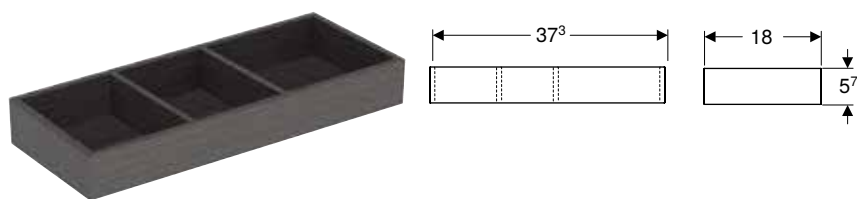

Organizador de cajones Geberit VariForm, distribución en H, para cajón superior

Información técnica

Material | Tableros de madera aglomerada de tres capas

Propiedades

- Certificado FSC™ C134279

N.º de art.	Color / superficie	B [cm]	H [cm]	T [cm]	UMV1 [ud.]	EUR/ud.
501.156.00.1	Gris oscuro / Revestido de melamina	18	5,7	37,3	1	57,10