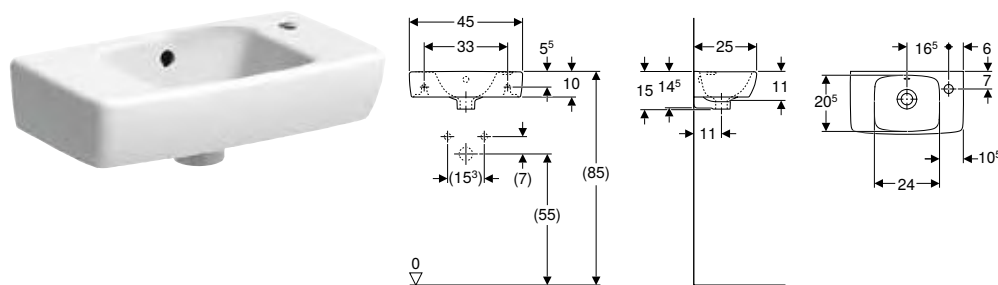

Lavamanos Geberit Selnova Compact compacto, con superficie de apoyo

Información técnica

Material	Cerámica sanitaria

Volumen de suministro

- Lavamanos

Propiedades

- Empotrable
- Asimétrico
- Proyección reducida
- Se puede combinar con semipedestal
- Se puede combinar con pedestal

N.º de art.	Color / superficie	Toma de grifo	Rebosadero	B [cm]	Ancho de mueble bajo [cm]	H [cm]	T [cm]	Superficie de apoyo	UMV1 [ud.]	EUR/ud.
500.318.01.1	Blanco	Derecha	Visible	45	40,8	15	25	Izquierda	1	60,50
500.319.01.1	Blanco	Izquierda	Visible	45	40,8	15	25	Derecha	1	60,50

Combinable con

- Semipedestal Geberit Selnova Square para lavamanos → pág. 228
- Pedestal Geberit Selnova Square → pág. 228

Accesorios complementarios

- Sifón con tubo de inmersión Geberit para lavabos, salida horizontal
- Sifón con tubo de inmersión Geberit para lavabo, modelo compacto, desagüe horizontal
- Válvula de desagüe Geberit con salida libre y caperuza
- Material de fijación Geberit para lavamanos