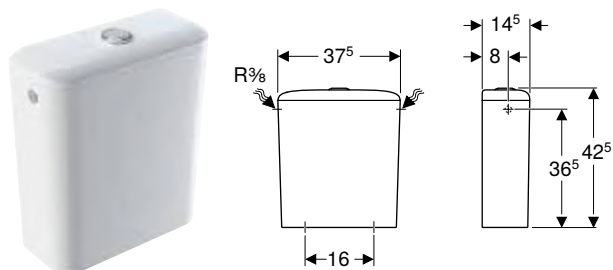

Combinable con

- Inodoro al suelo Geberit iCon para cisterna vista baja, fondo profundo, forma cerrada, Rimfree → pág. 168

Cisterna vista baja Geberit iCon Square, doble descarga, conexión de suministro lateral o inferior