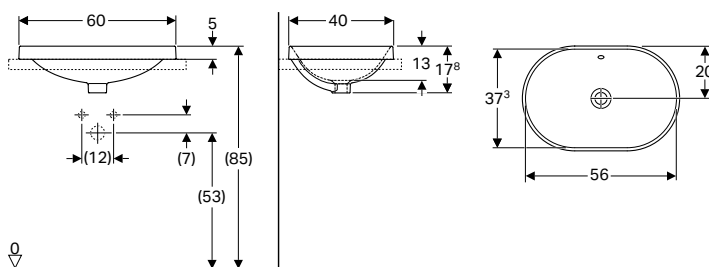

Lavabo empotrado Geberit VariForm elíptico

Aplicaciones

- Para el montaje en encimeras de lavabo desde arriba

Información técnica

Material	Cerámica sanitaria

Propiedades

- Elíptico
- Montaje simple, gracias a la plantilla de corte suministrada

Volumen de suministro

- Plantilla

N.º de art.	Color / superficie	Toma de grifo	Rebosadero	H [cm]	T [cm]	UMV1 [ud.]	EUR/ud.

B / Ancho: 60 cm

500.729.01.2	Blanco/parte inferior: esmaltado	Sin	Visible	17,8	40	1	119,50
500.728.01.2	Blanco	Sin	Visible	17,8	40	1	113,20
500.731.01.2 *	Blanco/parte inferior: esmaltado	Sin	Sin	17,8	40	1	125,80
500.730.01.2 *	Blanco	Sin	Sin	17,8	40	1	119,50

* Producción por encargo

Accesorios complementarios

- Válvula de desagüe Geberit con salida libre y caperuza