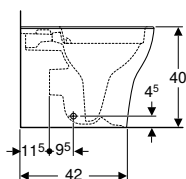

Inodoro al suelo de fondo profundo Geberit Selnova Premium, adosado a la pared, desagüe horizontal o vertical, forma cerrada, Rimfree

Aplicaciones

- Para cisternas empotradas
- Para la válvulas de descarga empotradas

Información técnica

Material	Cerámica sanitaria

Volumen de suministro

- Inodoro cerámico

Propiedades

- Al suelo
- Adosado a la pared
- Inodoro de fondo profundo
- Rimfree
- Serie 1, cantidad total 6 / 5 / 4 l, según EN 997
- Desagüe horizontal o vertical
- Forma cerrada
- Fijación oculta

N.º de art.	Color / superficie	B [cm]	H [cm]	T [cm]	UMV1 [ud.]	EUR/ud.
502.036.00.1	Blanco	35,5	40	53	1	211,20

Pedido adicional

- Asiento y tapa del inodoro

Combinable con

- Asiento y tapa de del inodoro Geberit Selnova, fijación desde arriba → pág. 219
- Asiento y tapa del inodoro Geberit Selnova con asiento del inodoro para niños, fijación desde arriba → pág. 220

Accesorios complementarios

- Vista general de accesorios – inodoros cerámicos Geberit Selnova junto con tubos de conexión → pág. 206