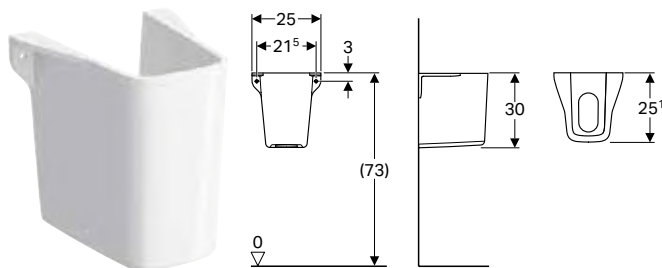

Semipedestal Geberit Selnova Square para lavamanos

Aplicaciones

- Para lavamanos

Volumen de suministro

- Semipedestal

Información técnica

Material	Cerámica sanitaria

N.º de art.	Color / superficie	B [cm]	UMV1 [ud.]	EUR/ud.
500.328.01.1	Blanco	25	1	67,30

Pedido adicional

- Material de fijación

Combinable con

- Lavamanos Geberit Selnova Compact compacto, con superficie de apoyo → pág. 247
- Lavamanos Geberit Selnova Square → pág. 226