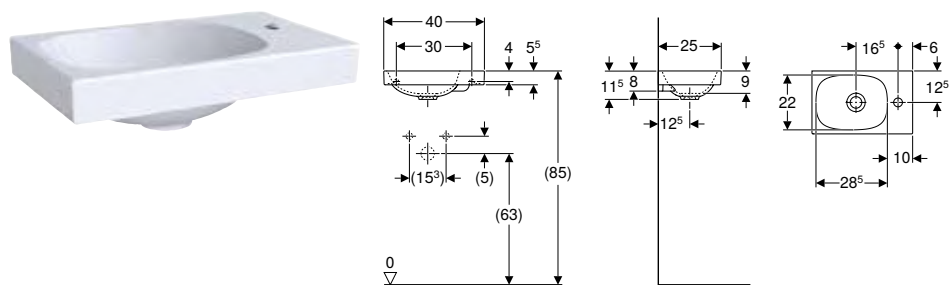

Vista general del material – Conexión de lavabo Geberit Acanto, modelo compacto

Geberit España, Versión: octubre 2023

D, ø / Diámetro exterior (mm)	Lavabos con mueble bajo					Lavabos de dos senos con mueble bajo			
	Con orificio de rebosadero			Sin orificio de rebosadero		Con orificio de rebosadero			
	Para un grifo de encimera	Para dos grifos de enci- mera	Para grifos murales	Para dos grifos de enci- mera	Para grifos murales	Para grifos de encimera	Para grifos murales		
Conexión de lavabo acumulable									
152.070.21.1 Válvula de desagüe Geberit en modelo compacto, modelo estrecho, con tapones de desagüe exteriores con accionamiento de palanca		32 mm	✓	✓¹⁾	✓¹⁾			✓	✓¹⁾
152.071.21.1 Válvula de desagüe Geberit en modelo compacto, modelo estrecho, con tapones de desagüe exteriores con botón de accionamiento		32 mm	✓	✓	✓			✓	✓

✓ Compatible

¹⁾ Debe pedirse por separado: 245.900.20.1

Lavamanos

Lavamanos Geberit Acanto orificio para el grifo a la derecha

Información técnica

Material	Arcilla refractaria

Propiedades

- Empotrable
- Asimétrico

N.º de art.	Color / superficie	Toma de grifo	Rebosadero	H [cm]	T [cm]	UMV1 [ud.]	EUR/ud.
B / Ancho: 40 cm							
500.635.01.2	Blanco	Derecha	Sin	11,5	25	1	179,60

Combinable con

- Mueble bajo Geberit Acanto para lavamanos, con una puerta → pág. 102

Accesorios complementarios

- Válvula de desagüe Geberit con salida libre y caperuza
- Sifón con tubo de inmersión Geberit para lavabos, salida horizontal
- Sifón con tubo de inmersión Geberit para lavabo, modelo compacto, desagüe horizontal
- Material de fijación Geberit para lavamanos