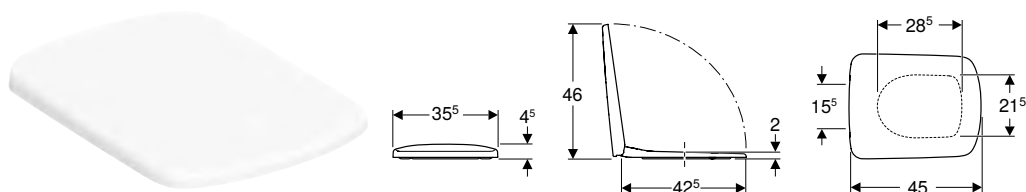

Asiento y tapa del inodoro Geberit Selnova Square fijación desde arriba

Información técnica

Material	Duroplast
Distancia de fijación	15,5 cm

Volumen de suministro

- Asiento y tapa del inodoro

Propiedades

- Anclajes de acero
- Diseño rectangular
- Tapa del inodoro superpuesta