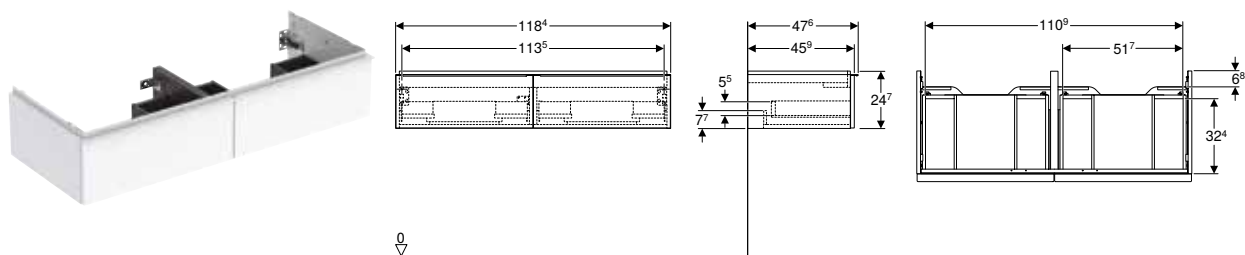

Mix & Match

Mueble bajo Geberit iCon para lavabo de dos senos, con dos cajones

Información técnica

Material	Tableros de madera aglomerada de tres capas
Carga del cajón máx.	30 kg

Volumen de suministro

- Mueble bajo para lavabo de dos senos
- Material de fijación

Propiedades

- Certificado FSC™ C134279
- Suspendido
- Con dos cajones
- Tirador para abrir
- Tirador reemplazable
- Cajón con autocierre
- Cajón sin salvafón
- Antihumedad
- Suministrado premontado

N.º de art.	Color / superficie	Mix & Match	B [cm]	H [cm]	T [cm]	UMV1 [ud.]	EUR/ud.
Ancho de lavabo: 120 cm							
502.314.01.1	Cuerpo y frontal: blanco/cubierto de alto brillo Tirador: blanco/con pintura polvo al horno mate	Sí	118,4	24,7	47,6	1	728,10
502.314.01.2	Cuerpo y frontal: blanco/cubierto de alto brillo Tirador: cromado brillante	Sí	118,4	24,7	47,6	1	728,10
502.314.01.3 *	Cuerpo y frontal: blanco/cubierto mate Tirador: blanco/con pintura polvo al horno mate	Sí	118,4	24,7	47,6	1	728,10
502.314.JH.1	Cuerpo y frontal: encina/melamina con textura de madera Tirador: lava/con pintura polvo al horno mate	Sí	118,4	24,7	47,6	1	728,10
502.314.JK.1	Cuerpo y frontal: lava/cubierto mate Tirador: lava/con pintura polvo al horno mate	Sí	118,4	24,7	47,6	1	728,10
502.314.JR.1 *	Cuerpo y frontal: nogal hickory/melamina con textura de madera Tirador: lava/con pintura polvo al horno mate	Sí	118,4	24,7	47,6	1	728,10

* Producción por encargo

Combinable con

- Lavabo de dos senos Geberit iCon → pág. 134
- Mueble lateral Geberit iCon con dos cajones → pág. 153

Accesorios complementarios

- Vista general de los accesorios – muebles de baño Geberit iCon → pág. 260