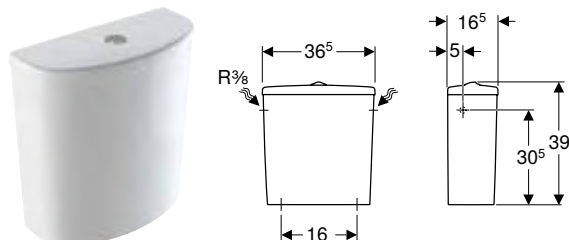

Combinable con

- Inodoro al suelo Geberit Selnova Comfort para cisterna vista baja, fondo profundo, desagüe horizontal, elevado → pág. 266
- Inodoro al suelo Geberit Selnova para cisterna vista baja, fondo profundo, desagüe horizontal, forma parcialmente cerrada → pág. 214
- Inodoro al suelo Geberit Selnova para cisterna vista baja, fondo profundo, desagüe vertical → pág. 217
- Inodoro al suelo Geberit Selnova para cisterna vista baja, fondo profundo, desagüe horizontal → pág. 216
- Inodoro al suelo Geberit Selnova para cisterna vista baja, fondo profundo, desagüe horizontal, Rimfree → pág. 216
- Inodoro al suelo Geberit Selnova para cisterna vista baja, fondo profundo, desagüe horizontal, forma parcialmente cerrada, Rimfree → pág. 214
- Inodoro al suelo Geberit Selnova para cisterna vista baja, fondo profundo, desagüe vertical, forma parcialmente cerrada → pág. 215

Cisterna vista baja Geberit Selnova, doble descarga, conexión de suministro lateral

Aplicaciones

- Para montaje superior
- Para conexiones de suministro 3/8"

Información técnica

Volumen de descarga, ajuste de fábrica	6 l / 3 l
Descarga total, rango de ajuste	6 l
Descarga parcial, rango de ajuste	3 l
Material	Cerámica sanitaria

Propiedades

- Doble descarga
- Conexión de suministro lateral

Volumen de suministro

- Cisterna vista baja
- Mecanismo para cisternas

N.º de art.	Color / superficie	B [cm]	H [cm]	T [cm]	UMV1 [ud.]	EUR/ud.
500.269.01.1	Blanco	36,5	39	16,5	1	95,80

Combinable con

- Inodoro al suelo Geberit Selnova Comfort para cisterna vista baja, fondo profundo, desagüe horizontal, elevado → pág. 266
- Inodoro al suelo Geberit Selnova para cisterna vista baja, fondo profundo, desagüe horizontal, forma parcialmente cerrada → pág. 214
- Inodoro al suelo Geberit Selnova para cisterna vista baja, fondo profundo, desagüe vertical → pág. 217
- Inodoro al suelo Geberit Selnova para cisterna vista baja, fondo profundo, desagüe horizontal → pág. 216
- Inodoro al suelo Geberit Selnova para cisterna vista baja, fondo profundo, desagüe horizontal, Rimfree → pág. 216
- Inodoro al suelo Geberit Selnova para cisterna vista baja, fondo profundo, desagüe horizontal, forma parcialmente cerrada, Rimfree → pág. 214
- Inodoro al suelo Geberit Selnova para cisterna vista baja, fondo profundo, desagüe vertical, forma parcialmente cerrada → pág. 215