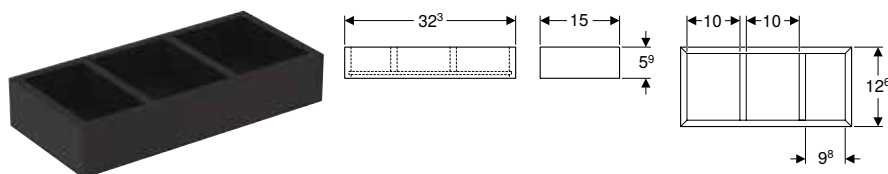

Organizador de cajones Geberit con distribución en H, para cajón superior

Información técnica

Material | Tableros de madera aglomerada de tres capas

Volumen de suministro

- Organizador de cajones

Propiedades

- Certificado FSC™ C134279
- Clasificación en H

N.º de art.	Color / superficie	B [cm]	H [cm]	T [cm]	T1 [cm]	UMV1 [ud.]	EUR/ud.
500.677.00.1	Lava / Melamina estructurada	32,3	5,9	15	12,6	1	47,40