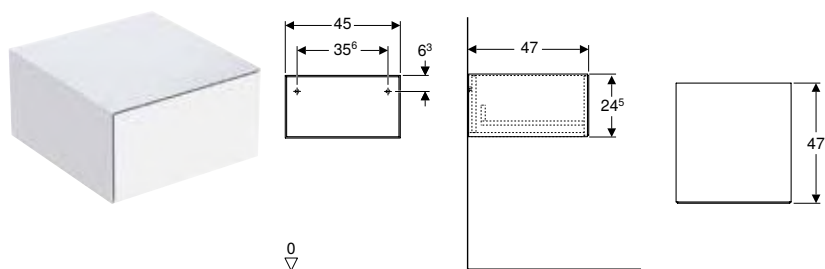

Combinable con

- Lavabo Geberit ONE desagüe vertical → pág. 38
- Lavabo Geberit ONE desagüe horizontal → pág. 36
- Lavabo Geberit ONE desagüe horizontal, superficie de apoyo izquierda → pág. 38
- Lavabo Geberit ONE desagüe horizontal, superficie de apoyo derecha → pág. 37
- Mueble lateral Geberit ONE con un cajón → pág. 45
- Mueble lateral Geberit ONE con dos cajones → pág. 46
- Módulo lateral Geberit ONE → pág. 46

Accesorios complementarios

- Vista general de accesorios – muebles del baño Geberit ONE → pág. 40

- Para la instalación del mueble bajo, es necesaria una conexión de lavabo Geberit, modelo compacto. Véase la vista general del material de la serie de lavabos o el catálogo en línea, accesorios de lavabo.

Muebles laterales

Mueble lateral Geberit ONE con un cajón

Información técnica

Material	Tableros de madera aglomerada de tres capas
Carga del cajón máx.	30 kg

Volumen de suministro

- Material de fijación

Propiedades

- Certificado FSC™ C134279
- Suspendido
- Con un cajón
- Apertura con mecanismo push-to-open
- Cajón con autocierre
- Antihumedad
- Suministrado premontado

N.º de art.	Color / superficie	H [cm]	T [cm]	UMV1 [ud.]	EUR/ud.
B / Ancho: 45 cm					
505.078.00.1	Blanco / Cubierto brillante intenso	24,5	47	1	725,00
505.078.00.2*	Blanco / Cubierto mate	24,5	47	1	653,10
505.078.00.3	Lava / Cubierto mate	24,5	47	1	652,60
505.078.00.5	Encina / Melamina estructura madera	24,5	47	1	595,50
505.078.00.6*	Nogal hickory / Melamina estructura madera	24,5	47	1	595,50
505.078.00.7*	Greige / Cubierto mate	24,5	47	1	652,50
505.078.00.8*	Negro / Cubierto mate	24,5	47	1	652,60

* Producción por encargo

Combinable con

- Mueble bajo Geberit ONE para lavabo, con un cajón → pág. 42
- Mueble bajo Geberit ONE para lavabo, con dos cajones → pág. 44
- Tapa Geberit ONE para mueble lateral y módulo lateral, gres → pág. 54
- Tapa Geberit ONE para mueble lateral y módulo lateral, vidrio → pág. 54
- Vista general de accesorios – muebles del baño Geberit ONE → pág. 40