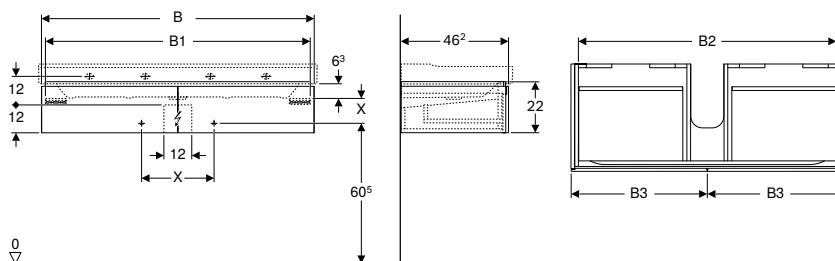

Mueble bajo Geberit Xenos² para lavabo con ancho a partir de 120 cm, con dos cajones

Información técnica

Grado de protección	IP21
Tensión nominal	230 V CA
Frecuencia de red	50 Hz
Tensión de servicio	12 V CC
Material	Tableros de madera aglomerada de tres capas
Carga del cajón máx.	30 kg
Fuente de luz de clase de eficiencia energética	F
Color de la luz	3000 K

Volumen de suministro

- Material de fijación

Propiedades

- Certificado FSC™ C134279
- Suspendido
- Con dos cajones
- Apertura con mecanismo push-to-open
- Cajón con alfombrilla antideslizante
- Cajón con luz LED
- Antihumedad
- Suministrado premontado

N.º de art.	Color / superficie	B [cm]	B1 [cm]	B2 [cm]	B3 [cm]	H [cm]	T [cm]	Clase de protección	Consumo de potencia	Flujo luminoso [lm]	UMV1 [ud.]	EUR/ud.
Ancho de lavabo: 120 cm												
500.517.01.1	Blanco / Cubierto brillante intenso	117,4	114	111	58,5	22	46,2	II	4	480	1	986,60
500.517.00.1 *	Greige / Cubierto mate	117,4	114	111	58,5	22	46,2	II	4	480	1	924,30
500.517.43.1	Gris escultura / Melamina estructura madera	117,4	114	111	58,5	22	46,2	II	4	480	1	906,50

* Producción por encargo

Combinable con

- Lavabo Geberit Xenos² → pág. 68
- Espejo con luz Geberit Xenos² con iluminación directa e indirecta → pág. 82

Accesorios complementarios

- Vista general de los accesorios – muebles de baño Geberit Xenos² → pág. 71