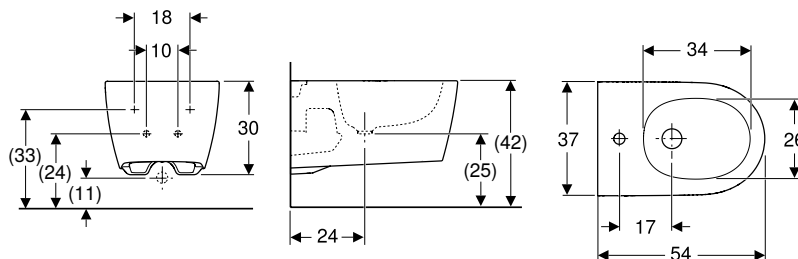

Bidés

Bidés suspendidos

Bidé suspendido Geberit ONE forma cerrada

Aplicaciones

- Con un agujero para grifo, con latiguillos flexibles

Información técnica

Material	Cerámica sanitaria

Volumen de suministro

- Material de fijación
- Juego de aislamiento acústico
- Juego de conexión con conexión de lavabo Clou

Propiedades

- Suspendido
- Borde superior de cerámica ajustable de 41–45 cm
- Fijación simple mediante fijación a pared Geberit modelo EFF3 para inodoro
- Conexión de suministro oculta
- Fijación simple mediante engranajes para una transmisión de fuerza óptima
- Forma cerrada
- Fijación oculta
- Diseño estrecho

N.º de art.	Color / superficie	Rebosadero	B [cm]	H [cm]	T [cm]	UMV1 [ud.]	EUR/ud.
500.690.01.1	Blanco / KeraTect	Oculto	37	30	54	1	459,35
500.690.JT.1	Blanco / Mate	Oculto	37	30	54	1	537,30