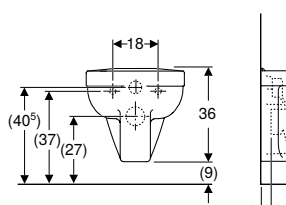

Inodoro suspendido de fondo plano Geberit Selnova Comfort Square

Aplicaciones

- Para cisternas empotradas
- Para sistemas de descarga por presión

Información técnica

Material	Cerámica sanitaria

Volumen de suministro

- Inodoro cerámico
- Material de fijación

Propiedades

- Suspendido
- Fijación simple mediante fijación a pared Geberit modelo EFF3 para inodoro
- Inodoro de fondo plano
- Con brida de descarga
- Sin barreras
- Serie 1, cantidad total 6 l, según EN 997
- Borde superior de cerámica elevado de 41 cm en altura estándar de fijación
- Distancia al suelo de 7 cm
- Chaflán cerámico contra el deslizamiento lateral del asiento y tapa del inodoro

N.º de art.	Color / superficie	B [cm]	H [cm]	T [cm]	UMV1 [ud.]	EUR/ud.
500.792.01.1	Blanco	39	36	70	1	427,10

Pedido adicional

- Asiento y tapa del inodoro

Combinable con

- Asiento del inodoro Geberit Selnova Comfort Square sin barreras, antibacteriano, diseño rectangular, fijación desde abajo → pág. 268
- Asiento del inodoro Geberit Selnova Comfort Square sin barreras, fijación desde abajo → pág. 269