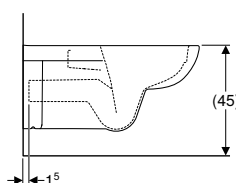

Inodoro suspendido de fondo profundo Geberit Selnova Comfort, proyección amplia, Rimfree

Aplicaciones

- Para cisternas empotradas
- Para sistemas de descarga por presión
- Adecuado para la utilización con sillas de ruedas

Información técnica

Material	Cerámica sanitaria

Propiedades

- Suspendido
- Inodoro de fondo profundo
- Rimfree
- Sin barreras
- Serie 1, cantidad total 6 / 4 l, según EN 997
- Serie 2 según EN 997
- Descarga de 4 l
- Proyección amplia

Volumen de suministro

- Inodoro cerámico

N.º de art.	Color / superficie	B [cm]	H [cm]	T [cm]	UMV1 [ud.]	EUR/ud.
500.262.01.1	Blanco	35,5	34	70	1	369,00

Pedido adicional

- Asiento y tapa del inodoro
- Tubo de descarga alargado