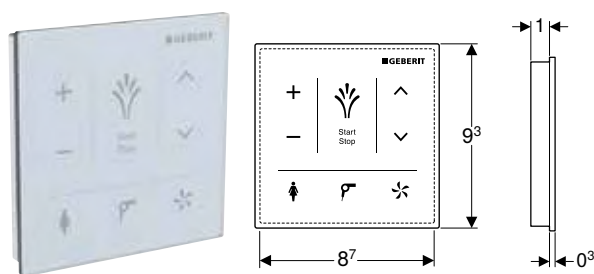

Para asientos e inodoros bidé

Panel de control de pared para Geberit AquaClean

Aplicaciones

- Para el control manual inalámbrico de las funciones del inodoro-bidé
- Para el montaje visto
- Para Geberit AquaClean Tuma Comfort
- Para inodoros bidé Geberit AquaClean Mera

Información técnica

Tipo de batería	CR2032 (3 V)
Vida útil de las baterías entregadas	2 años
Grado de protección	IPX4
Temperatura de servicio	5–40 °C
Humedad relativa	10–100 %

Propiedades

- Interfaz de usuario capacitiva
- Superficie de vidrio
- Conexión a través de Bluetooth
- Alimentación eléctrica mediante batería
- Aviso en caso de batería baja

Volumen de suministro

- 3 baterías de litio serie CR 2032
- Material de fijación

N.º de art.	Color / superficie	B [cm]	H [cm]	UMV1 [ud.]	EUR/ud.
147.038.SI.1	Blanco / Vidrio	9,3	9,3	1	352,00
147.038.SJ.1	Negro / Vidrio	9,3	9,3	1	352,00