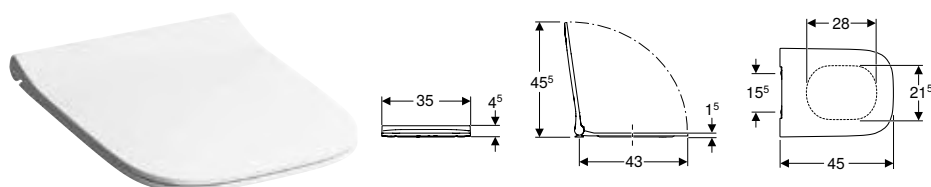

Asiento y tapa del inodoro Geberit Smyle Square diseño esbelto, con forma de sándwich

Información técnica

Material	Duroplast
Distancia de fijación	15,5 cm

Propiedades

- Diseño estrecho
- Forma de sándwich

N.º de art.	Color / superficie	Bisagras QuickRelease	Mecanismo SoftClosing	Fijación	Material de anclaje	UMV1 [ud.]	EUR/ud.
500.688.01.1	Blanco / Brillante	Sí	Sí	Desde arriba	Latón cromado	1	162,85
500.240.01.1	Blanco / Brillante	No	Sí	Desde arriba	Latón cromado	1	154,35
500.239.01.1	Blanco / Brillante	No	No	Desde arriba	Latón cromado	1	113,40

Combinable con

- Inodoro suspendido de fondo profundo Geberit Smyle Square, compacto, forma cerrada, Rimfree → pág. 197
- Inodoro suspendido de fondo profundo Geberit Smyle Square, forma cerrada, Rimfree → pág. 196
- Inodoro al suelo de fondo profundo Geberit Smyle Square, adosado a la pared, forma cerrada, Rimfree → pág. 197