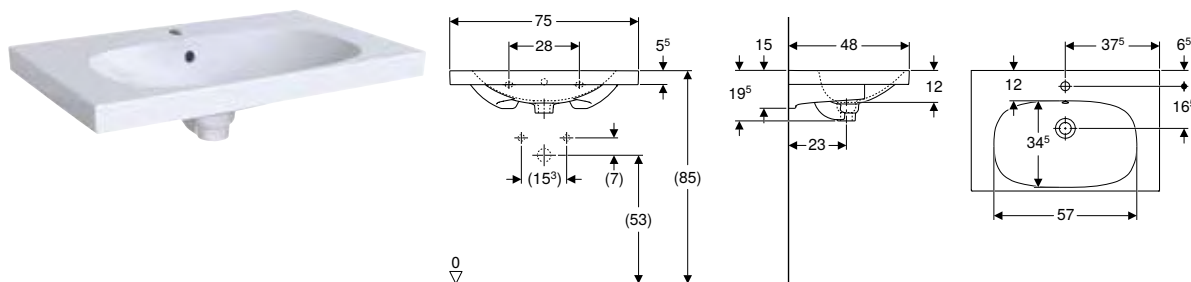

Mix & Match

Lavabo Geberit Acanto, con superficie de apoyo

Información técnica

Material	Arcilla refractaria

Propiedades

- Empotrable

N.º de art.	Color / superficie	Mix & Match	Toma de Rebosadero grifo	Ancho de mueble bajo [cm]	H [cm]	T [cm]	UMV1 [ud.]	EUR/ud.

B / Ancho: 75 cm

500.622.01.2	Blanco	Sí	Centro	Visible	74	19,5	48,2	1	382,60

B / Ancho: 90 cm

500.623.01.2	Blanco	Sí	Centro	Visible	89	16,5	48,2	1	525,80

500.624.01.2	Blanco	Sí	Sin	Visible	89	16,5	48,2	1	525,80

Combinable con

- Mueble bajo Geberit Acanto para lavabo, con un cajón y un cajón interior → pág. 104

Accesorios complementarios

- Sifón con tubo de inmersión Geberit para lavabos, salida horizontal
- Material de fijación Geberit para lavabos