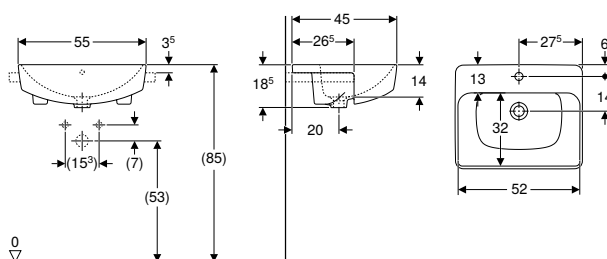

Lavabos semiempotrados

Lavabo semiempotrado Geberit VariForm rectangular

Aplicaciones

- Para el montaje en encimeras

Información técnica

Material	Cerámica sanitaria

Propiedades

- Rectangular
- Montaje simple, gracias a la plantilla de corte suministrada

Volumen de suministro

- Material de fijación
- Plantilla

N.º de art.	Color / superficie	Toma de grifo	Rebosadero	H [cm]	T [cm]	UMV1 [ud.]	EUR/ud.
B / Ancho: 55 cm							
500.681.01.1	Blanco	Centro	Visible	18,5	45	1	213,70
500.682.01.1	Blanco	Izquierda y derecha	Visible	18,5	45	1	213,70