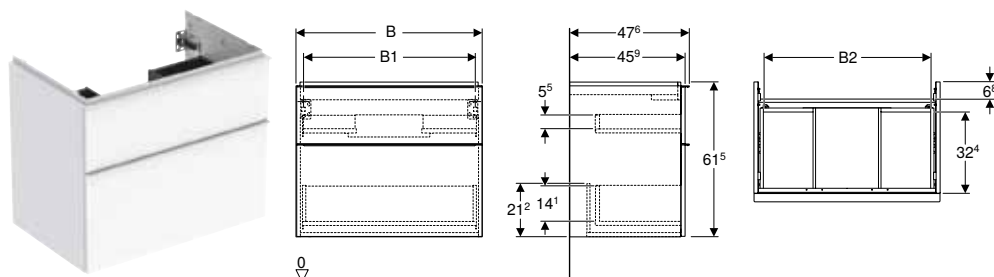

Mix & Match

Mueble bajo Geberit iCon para lavabo, con dos cajones

Información técnica

Material	Tableros de madera aglomerada de tres capas
Carga del cajón máx.	30 kg

Volumen de suministro

- Mueble bajo para lavabo
- Material de fijación

Propiedades

- Certificado FSC™ C134279
- Suspendido
- Con dos cajones
- Tirador para abrir
- Tirador reemplazable
- Cajón con autocierre
- Cajón sin salvafón
- Antihumedad
- Suministrado premontado