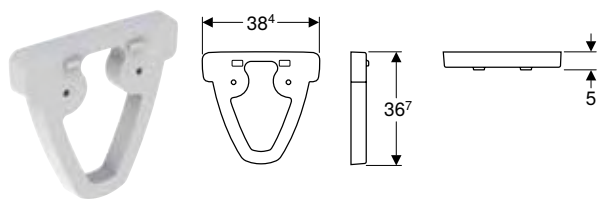

Accesorios complementarios

Distanciador Geberit Selnova Comfort para inodoro suspendido

Aplicaciones

- Para inodoros suspendidos
- Para ampliar la proyección a 75 cm
- Para el montaje entre la pared y el inodoro

Información técnica

Material	Piedra de resina

N.º de art.	Color / superficie	UMV1 [ud.]	EUR/ud.
500.957.00.7	Blanco / Brillante	1	490,20