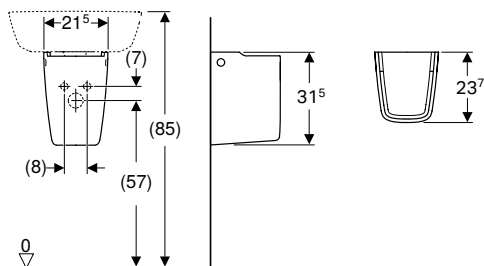

Pedestales

Semipedestal Geberit Selnova Compact para lavamanos

Aplicaciones

- Para lavamanos con un ancho de 50 cm

Propiedades

- Fijación sencilla gracias al material de fijación Geberit Kerafix, para semipedestales

Volumen de suministro

- Semipedestal
- Material de fijación

Información técnica

Material	Cerámica sanitaria

N.º de art.	Color / superficie	B	H	UMV1	EUR/ud.
		[cm]	[cm]	[ud.]	
501.448.00.1	Blanco	21,5	31,5	1	118,60

Combinable con

- Lavamanos Geberit Selnova Compact → pág. 246
- Lavabo Geberit Selnova Compact → pág. 248