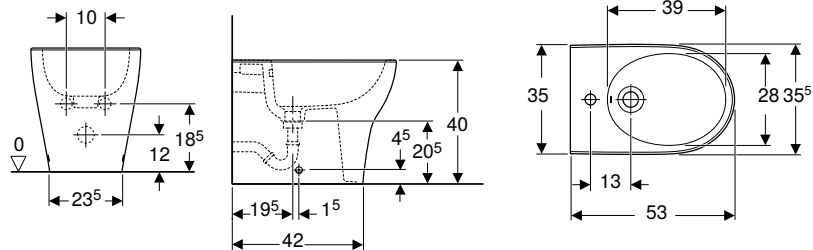

Bidés al suelo

Bidé al suelo Geberit Selnova Premium, adosado a la pared, forma cerrada

Información técnica

Material	Cerámica sanitaria

Volumen de suministro

- Cerámica para bidé
- Material de fijación

Propiedades

- Al suelo
- Adosado a la pared
- Conexión de suministro oculta
- Forma cerrada
- Fijación oculta

N.º de art.	Color / superficie	Rebosadero	B [cm]	H [cm]	T [cm]	UMV1 [ud.]	EUR/ud.
501.995.00.1	Blanco	Visible	35,5	40	53	1	200,00