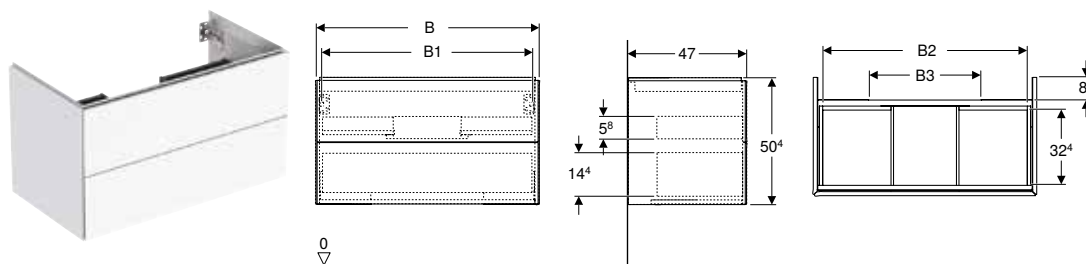

Mix & Match

Mueble bajo Geberit ONE para lavabo, con dos cajones

Información técnica

Material	Tableros de madera aglomerada de tres capas
Carga del cajón máx.	30 kg

Volumen de suministro

- Mueble bajo para lavabo
- Material de fijación

Propiedades

- Certificado FSC™ C134279
- Suspendido
- Espacio de almacenamiento completamente utilizable en el cajón superior
- Con dos cajones
- Apertura con mecanismo push-to-open
- Cajón con autocierre
- Antihumedad
- Suministrado premontado