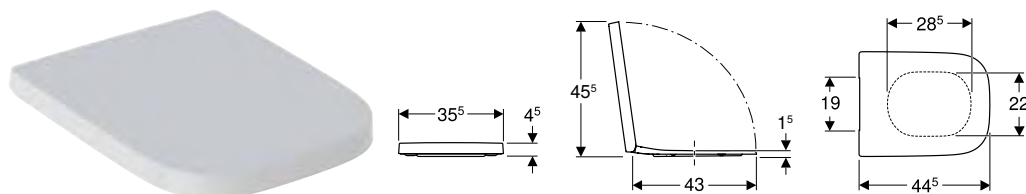

Asiento y tapa del inodoro Geberit Selnova Square fijación desde arriba

Información técnica

Material	Duroplast
Distancia de fijación	15,5 cm

Volumen de suministro

- Asiento y tapa del inodoro

Propiedades

- Anclajes de acero
- Diseño rectangular
- Tapa del inodoro superpuesta

N.º de art.	Color / superficie	Bisagras QuickRelease	Mecanismo SoftClosing	Fijación	Material de anclaje	UMV1 [ud.]	EUR/ud.
501.555.01.1	Blanco / Brillante	No	No	Desde arriba	Acero inoxidable	1	68,85
501.556.01.1	Blanco / Brillante	No	Sí	Desde arriba	Latón cromado	1	110,00
501.557.01.1	Blanco / Brillante	Sí	Sí	Desde arriba	Latón cromado	1	121,40

Combinable con

- Inodoro suspendido Premium Geberit Selnova Square, fondo profundo, forma parcialmente cerrada, Rimfree → pág. 236