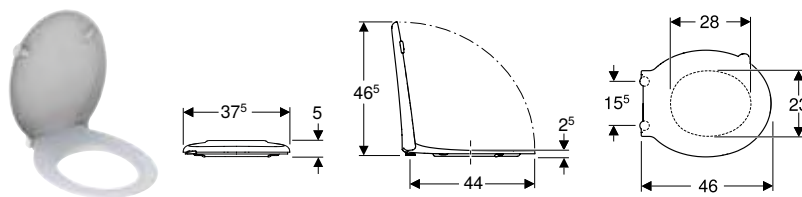

Asientos y tapas del inodoro sin barreras

Asiento del inodoro Geberit Selnova Comfort sin barreras, antibacteriano, fijación desde abajo

Información técnica

Material	Duroplast
Distancia de fijación	15,5 cm

Volumen de suministro

- Asiento y tapa del inodoro

Propiedades

- Sin barreras
- Eje de anclaje de acero inoxidable, continuo
- Tapa del inodoro superpuesta

N.º de art.	Color / superficie	Bisagras QuickRelease	Mecanismo SoftClosing	Fijación	Material de anclaje	UMV1 [ud.]	EUR/ud.
500.133.00.1	Blanco	No	No	Desde abajo	Acero inoxidable	1	121,30