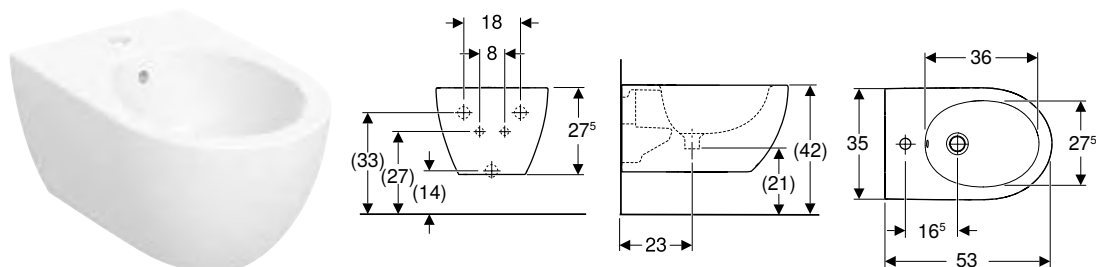

Bidés

Bidés suspendidos

Nuevo

Bidé suspendido Geberit Acanto forma cerrada

Aplicaciones

- Con un agujero para grifo, con latiguillos flexibles

Información técnica

Material	Cerámica sanitaria

Propiedades

- Suspendido
- Conexión de suministro oculta
- Fijación simple mediante fijación a pared Geberit modelo EFF3 para inodoro
- Forma cerrada
- Fijación oculta

Volumen de suministro

- Material de fijación

N.º de art.	Color / superficie	Rebosadero	B [cm]	H [cm]	T [cm]	UMV1 [ud.]	EUR/ud.
502.825.00.1	Blanco	Visible	35,5	27,5	53	1	275,55
502.825.00.8	Blanco / KeraTect	Visible	35,5	27,5	53	1	330,20

Disponible a partir de febrero 2024