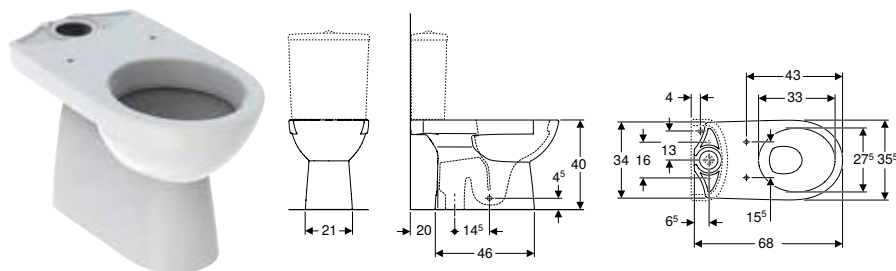

Información técnica

Material	Cerámica sanitaria

Volumen de suministro

- Inodoro cerámico
- Material de fijación

N.º de art.	Color / superficie	B [cm]	H [cm]	T [cm]	UMV1 [ud.]	EUR/ud.
500.287.01.1	Blanco	35,5	40	67	1	274,80

Pedido adicional

- Cisterna
- Asiento y tapa del inodoro

Combinable con

- Cisterna vista baja Geberit Selnova Square, doble descarga, conexión de suministro inferior → pág. 240
- Cisterna vista baja Geberit Selnova Square, doble descarga, conexión de suministro lateral → pág. 240
- Cisterna vista baja Geberit Selnova, doble descarga, conexión de suministro inferior → pág. 220
- Cisterna vista baja Geberit Selnova, doble descarga, conexión de suministro lateral → pág. 221
- Asiento y tapa del inodoro Geberit Selnova con anclajes de plástico, fijación desde abajo → pág. 218
- Asiento y tapa de del inodoro Geberit Selnova, fijación desde arriba → pág. 219
- Asiento y tapa del inodoro Geberit Selnova, fijación desde abajo → pág. 218
- Asiento y tapa del inodoro Geberit Selnova con asiento del inodoro para niños, fijación desde arriba → pág. 220

Accesorios complementarios

- Vista general de accesorios – inodoros cerámicos Geberit Selnova junto con tubos de conexión → pág. 206

Inodoro al suelo Geberit Selnova para cisterna vista baja, fondo profundo, desagüe vertical, forma parcialmente cerrada

Aplicaciones

- Para cisterna vista baja

Información técnica

Material	Cerámica sanitaria

Propiedades

- Al suelo
- Inodoro de fondo profundo
- Con brida de descarga
- Desagüe vertical
- Serie 1, cantidad total 6 l, según EN 997
- Serie 2 según EN 997
- Forma parcialmente cerrada

Volumen de suministro

- Inodoro cerámico
- Material de fijación

N.º de art.	Color / superficie	B [cm]	H [cm]	T [cm]	UMV1 [ud.]	EUR/ud.
500.151.01.1	Blanco	35,5	40	68	1	401,40

Pedido adicional

- Cisterna
- Asiento y tapa del inodoro

Combinable con

- Cisterna vista baja Geberit Selnova Square, doble descarga, conexión de suministro inferior → pág. 240
- Cisterna vista baja Geberit Selnova Square, doble descarga, conexión de suministro lateral → pág. 240
- Cisterna vista baja Geberit Selnova, doble descarga, conexión de suministro inferior → pág. 220
- Cisterna vista baja Geberit Selnova, doble descarga, conexión de suministro lateral → pág. 221
- Asiento y tapa del inodoro Geberit Selnova con anclajes de plástico, fijación desde abajo → pág. 218
- Asiento y tapa de del inodoro Geberit Selnova, fijación desde arriba → pág. 219
- Asiento y tapa del inodoro Geberit Selnova, fijación desde abajo → pág. 218
- Asiento y tapa del inodoro Geberit Selnova con asiento del inodoro para niños, fijación desde arriba → pág. 220