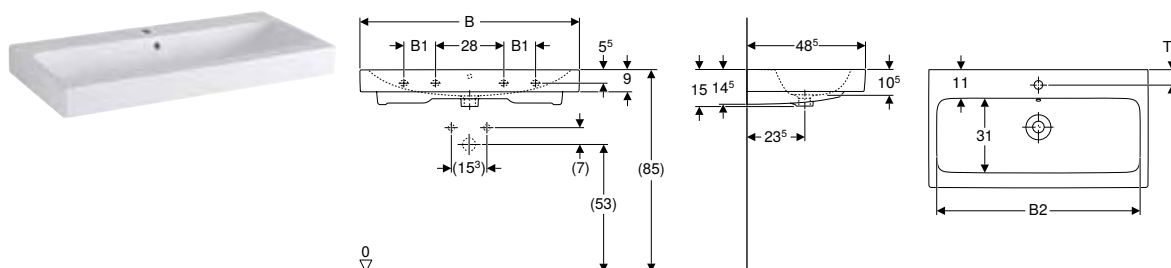

Lavabos

Mix & Match

Lavabo Geberit iCon

Información técnica

Material	Arcilla refractaria
----------	---------------------

Propiedades

- Empotrable

N.º de art.	Color / superficie	Mix & Match	Toma de grifo	Rebo-sadero	B1 [cm]	B2 [cm]	Ancho de mueble bajo [cm]	H [cm]	T [cm]	T1 [cm]	Puntos de sujeción	UMV1 [ud.]	EUR/ud.
B / Ancho: 60 cm													
124060000	Blanco	Sí	Centro	Visible	54,5	54,5	59,5	15	48,5	6	2	1	198,30
124063000	Blanco	Sí	Sin	Visible	54,5	54,5	59,5	15	48,5	6	2	1	226,80
B / Ancho: 75 cm													
124075000	Blanco	Sí	Centro	Visible	69	69	74	15	48,5	6	2	1	358,30
124078000	Blanco	Sí	Sin	Visible	69	69	74	15	48,5	6	2	1	382,80
B / Ancho: 90 cm													
124090000	Blanco	Sí	Centro	Visible	13	84	89	15	48,5	6	4	1	492,20
124093000	Blanco	Sí	Sin	Visible	13	84	89	15	48,5	6	4	1	522,30
B / Ancho: 120 cm													
124020000	Blanco	Sí	Izquierda y derecha	Visible	28	114,5	119	16	48,5	6	4	1	626,90
124025000	Blanco	Sí	Sin	Visible	28	114,5	119	16	48,5	6	4	1	650,60