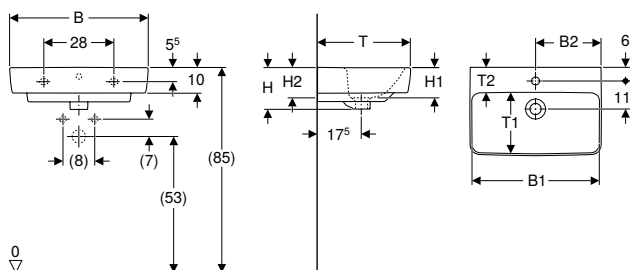

Lavabos

Lavabo Geberit Selnova Compact

Aplicaciones

- Adecuado para la instalación en baños pequeños y inodoros de invitados

Propiedades

- Empotrable
- Se puede combinar con semipedestal

Volumen de suministro

- Lavabo

Información técnica

Material	Cerámica sanitaria

N.º de art.	Color / superficie	Toma de grifo	Rebosadero	B1 [cm]	B2 [cm]	Ancho de mueble bajo [cm]	H [cm]	H1 [cm]	H2 [cm]	T [cm]	T1 [cm]	T2 [cm]	UMV1 [ud.]	EUR/ud.
B / Ancho: 55 cm														
501.509.00.1	Blanco	Centro	Visible	49	27,5	50	17	12	13,5	37	22,5	10	1	91,30
B / Ancho: 60 cm														
501.511.00.1	Blanco	Centro	Visible	54	30	55	17	12	13,5	37	22,5	10	1	102,00

Combinable con

- Semipedestal Geberit Selnova Compact para lavamanos → pág. 249

Accesorios complementarios

- Sifón con tubo de inmersión Geberit para lavabos, salida horizontal
- Sifón con tubo de inmersión Geberit para lavabo, modelo compacto, desagüe horizontal
- Válvula de desagüe Geberit con salida libre y caperuza
- Material de fijación Geberit para lavabos