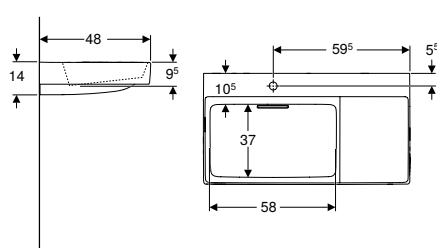

Mix & Match

Lavabo Geberit ONE desagüe horizontal, superficie de apoyo derecha

Información técnica

Material	Arcilla refractaria

Propiedades

- Empotrable
- Desagüe horizontal
- Accionamiento mediante biela
- Con tamiz anticabello integrado

Volumen de suministro

- Lavabo
- Tapa de desagüe con filtro anticabellos, fijación magnética
- Conexión de lavabo y sifón antiolores en modelo ahorra espacio

N.º de art.	Color / superficie	Mix & Match	Toma de grifo	Rebodero	B1 [cm]	B2 [cm]	B3 [cm]	B4 [cm]	Ancho de mueble bajo [cm]	H [cm]	T [cm]	T2 [cm]	Puntos de sujeción	Superficie de apoyo	UMV1 [ud.]	EUR/ud.
B / Ancho: 90 cm																
505.039.00.1	Lavabo: blanco/ KeraTect Tapa: blanco brillante	Sí	Izquierda	Sin	28	87,1	59,5	30,5	90	14	48	37	3	Derecha	1	858,20
505.042.00.1	Lavabo: blanco/ KeraTect Tapa: blanco brillante	Sí	Sin	Sin	28	87,1		30,5	90	14	48	37	3	Derecha	1	858,20

Combinable con

- Mueble bajo Geberit ONE para lavabo, con dos cajones → pág. 44
- Mueble bajo Geberit ONE para lavabo, con un cajón → pág. 42

Accesorios complementarios

- Material de fijación Geberit para lavabos
- Rejilla de desagüe Geberit ONE con filtro anticabellos, fijación magnética → pág. 39