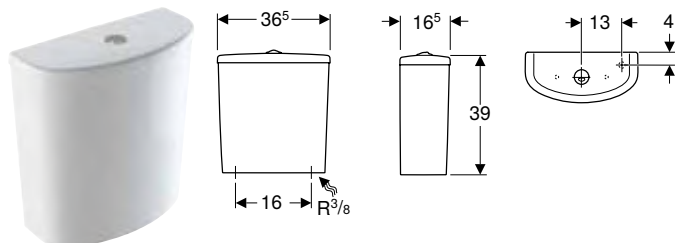

Cisternas vistas

Cisternas vistas para inodoros, de cerámica sanitaria

Cisterna vista baja Geberit Selnova, doble descarga, conexión de suministro inferior

Aplicaciones

- Para montaje superior
- Para conexiones de suministro 3/8"

Información técnica

Volumen de descarga, ajuste de fábrica	4 l / 2,6 l
Descarga total, rango de ajuste	4 l / 6 l
Descarga parcial, rango de ajuste	2,6 l / 4 l
Material	Cerámica sanitaria

Propiedades

- Doble descarga
- Conexión de suministro inferior

Volumen de suministro

- Cisterna vista baja
- Mecanismo para cisternas

N.º de art.	Color / superficie	B [cm]	H [cm]	T [cm]	UMV1 [ud.]	EUR/ud.
500.268.01.1	Blanco	36,5	38	16,5	1	98,60