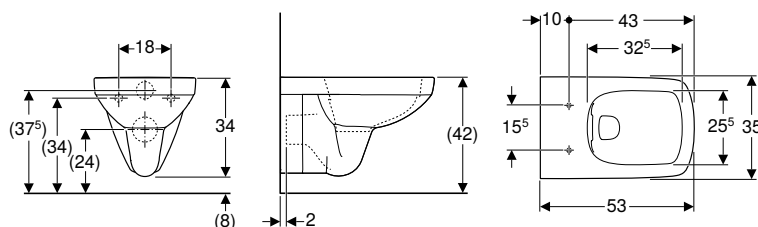

Inodoro suspendido de fondo profundo Geberit Selnova Square, Rimfree

Aplicaciones

- Para cisternas empotradas
- Para sistemas de descarga por presión

Información técnica

Material	Cerámica sanitaria

Propiedades

- Suspendido
- Inodoro de fondo profundo
- Rimfree
- Serie 1, cantidad total 6 / 4 l, según EN 997
- Serie 2 según EN 997
- Descarga de 4 l

Volumen de suministro

- Inodoro cerámico

N.º de art.	Color / superficie	B [cm]	H [cm]	T [cm]	UMV1 [ud.]	EUR/ud.
500.275.01.1	Blanco	35	34	53	1	201,40

Pedido adicional

- Asiento y tapa del inodoro

Combinable con

- Asiento y tapa del inodoro Geberit Selnova Square fijación desde abajo → pág. 238
- Asiento y tapa del inodoro Geberit Selnova Square fijación desde arriba → pág. 239