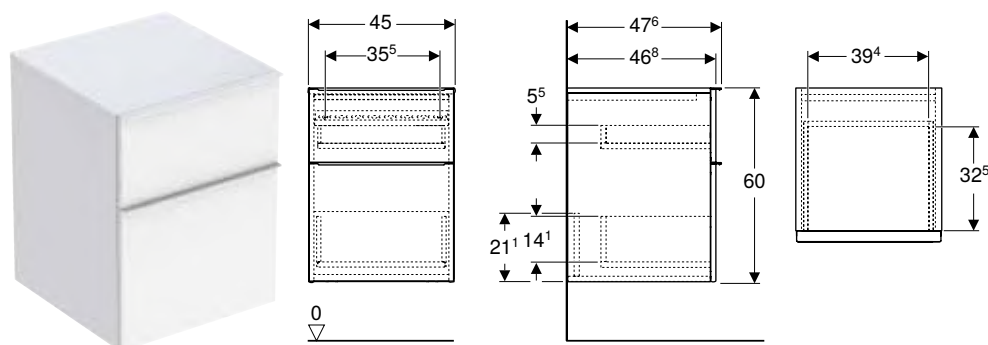

Mueble lateral Geberit iCon con dos cajones

Información técnica

Material	Tableros de madera aglomerada de tres capas
Carga del cajón máx.	30 kg

Volumen de suministro

- Mueble lateral
- Material de fijación

Propiedades

- Certificado FSC™ C134279
- Suspendido
- Con dos cajones
- Tirador para abrir
- Tirador reemplazable
- Cajón con autocierre
- Antihumedad
- Suministrado premontado

N.º de art.	Color / superficie	H T		UMV1	EUR/ud.
		[cm]	[cm]		
B / Ancho: 45 cm					
502.315.01.1	Cuerpo y frontal: blanco/cubierto de alto brillo Tirador: blanco/con pintura polvo al horno mate	60	47,6	1	627,20
502.315.01.2	Cuerpo y frontal: blanco/cubierto de alto brillo Tirador: cromado brillante	60	47,6	1	643,90
502.315.01.3 *	Cuerpo y frontal: blanco/cubierto mate Tirador: blanco/con pintura polvo al horno mate	60	47,6	1	627,20
502.315.JH.1	Cuerpo y frontal: encina/melamina con textura de madera Tirador: lava/con pintura polvo al horno mate	60	47,6	1	627,20
502.315.JK.1	Cuerpo y frontal: lava/cubierto mate Tirador: lava/con pintura polvo al horno mate	60	47,6	1	627,20
502.315.JL.1 *	F Cuerpo y frontal: gris arena/cubierto de alto brillo Tirador: gris arena/con pintura polvo al horno mate	60	47,6	1	654,40
502.315.JR.1 *	Cuerpo y frontal: nogal hickory/melamina con textura de madera Tirador: lava/con pintura polvo al horno mate	60	47,6	1	627,20

F: Fin de serie; * Producción por encargo

Combinable con

- Mueble bajo Geberit iCon para lavabo, con un cajón → pág. 144
- Mueble bajo Geberit iCon para lavabo, con dos cajones → pág. 146
- Mueble bajo Geberit iCon para lavabo de dos senos, con dos cajones → pág. 148
- Mueble bajo Geberit iCon para lavabo de dos senos, con cuatro cajones → pág. 149
- Tablero magnético Geberit con cajas de almacenamiento → pág. 115

Accesorios complementarios

- Vista general de los accesorios – muebles de baño Geberit iCon → pág. 260