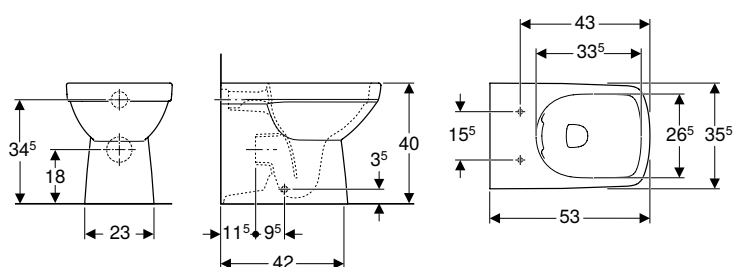

Inodoros al suelo

Inodoro al suelo de fondo profundo Geberit Selnova Square, adosado a la pared, desagüe horizontal o vertical, forma parcialmente cerrada, Rimfree

Información técnica

Material	Cerámica sanitaria

Volumen de suministro

- Inodoro cerámico
- Material de fijación

Propiedades

- Al suelo
- Adosado a la pared
- Inodoro de fondo profundo
- Rimfree
- Desagüe horizontal o vertical
- Serie 1, cantidad total 6 / 4 l, según EN 997
- Serie 2 según EN 997
- Forma parcialmente cerrada

N.º de art.	Color / superficie	B [cm]	H [cm]	T [cm]	UMV1 [ud.]	EUR/ud.
500.153.01.1	Blanco	35,5	40	53	1	265,60

Pedido adicional

- Asiento y tapa del inodoro

Combinable con

- Asiento y tapa del inodoro Geberit Selnova Square fijación desde abajo → pág. 238
- Asiento y tapa del inodoro Geberit Selnova Square fijación desde arriba → pág. 239

Accesorios complementarios

- Vista general de accesorios – inodoros cerámicos Geberit Selnova Square junto con tubos de conexión → pág. 235