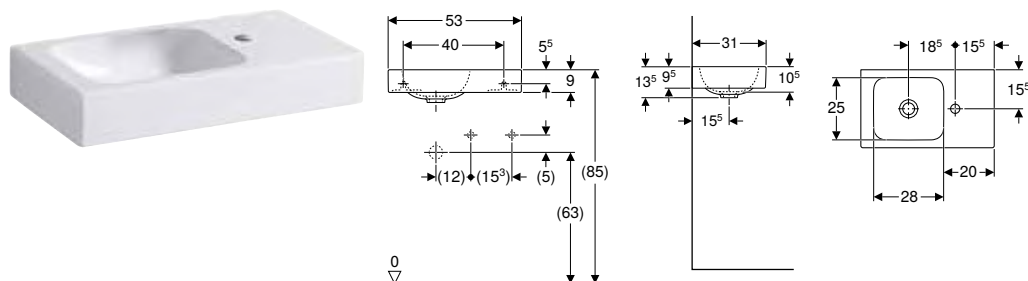

Lavamanos Geberit iCon con superficie de apoyo

Información técnica

Material	Arcilla refractaria

Propiedades

- Empotrable
- Asimétrico

N.º de art.	Color / superficie	Toma de grifo	Rebosadero	H [cm]	T Superficie de apoyo [cm]	UMV1 [ud.]	EUR/ud.
B / Ancho: 53 cm							
124053000	Blanco	Derecha	Sin	13,5	31 Derecha	1	232,30
124153000	Blanco	Izquierda	Sin	13	31 Izquierda	1	232,30

Combinable con

- Mueble bajo Geberit iCon para lavamanos, con un cajón → pág. 143

Accesorios complementarios

- Válvula de desagüe Geberit con salida libre y caperuza
- Sifón con tubo de inmersión Geberit para lavabos, salida horizontal
- Sifón con tubo de inmersión Geberit para lavabo, modelo compacto, desagüe horizontal
- Material de fijación Geberit para lavamanos