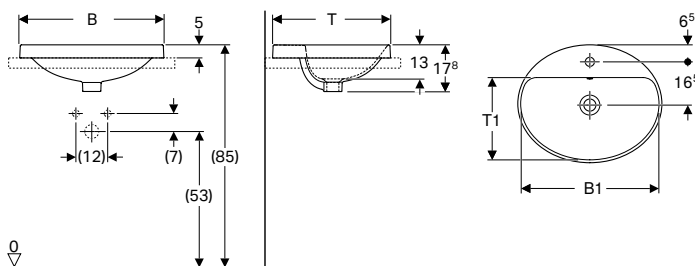

Lavabo empotrado Geberit VariForm, ovalado, con orificio para el grifo

Aplicaciones

- Para el montaje en encimeras de lavabo desde arriba

Información técnica

Material	Cerámica sanitaria

Propiedades

- Ovalado
- Montaje simple, gracias a la plantilla de corte suministrada

Volumen de suministro

- Plantilla

N.º de art.	Color / superficie	Toma de grifo	Rebosadero	B1 [cm]	H [cm]	T [cm]	T1 [cm]	UMV1 [ud.]	EUR/ud.

B / Ancho: 50 cm

500.713.01.2	Blanco/parte inferior: esmaltado	Centro	Visible	47,8	17,8	45	31,5	1	103,90
500.712.01.2	Blanco	Centro	Visible	47,8	17,8	45	31,5	1	98,70
500.715.01.2 *	Blanco/parte inferior: esmaltado	Centro	Sin	47,8	17,8	45	31,5	1	109,10
500.714.01.2 *	Blanco	Centro	Sin	47,8	17,8	45	31,5	1	103,90

B / Ancho: 55 cm

500.721.01.2	Blanco/parte inferior: esmaltado	Centro	Visible	52,8	17,8	45	31,5	1	110,20
500.720.01.2	Blanco	Centro	Visible	52,8	17,8	45	31,5	1	104,70
500.723.01.2 *	Blanco/parte inferior: esmaltado	Centro	Sin	52,8	17,8	45	31,5	1	115,70
500.722.01.2 *	Blanco	Centro	Sin	52,8	17,8	45	31,5	1	110,20

B / Ancho: 60 cm

500.725.01.2	Blanco/parte inferior: esmaltado	Centro	Visible	58	17,8	48	34,5	1	113,55
500.724.01.2	Blanco	Centro	Visible	58	17,8	48	34,5	1	107,55
500.727.01.2 *	Blanco/parte inferior: esmaltado	Centro	Sin	58	17,8	48	34,5	1	119,50
500.726.01.2 *	Blanco	Centro	Sin	58	17,8	48	34,5	1	113,55

* Producción por encargo

Accesorios complementarios

- Válvula de desagüe Geberit con salida libre y caperuza