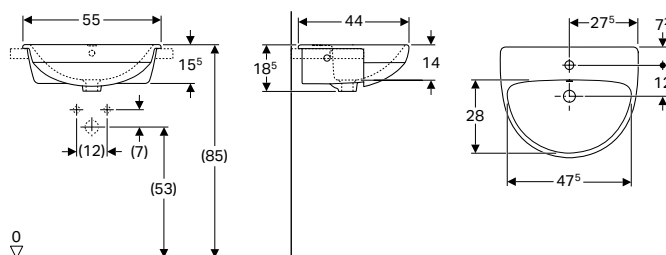

Lavabos semiempotrados

Lavabo semiempotrado Geberit Selnova

Aplicaciones

- Para el montaje en encimeras

Información técnica

Material	Cerámica sanitaria

Volumen de suministro

- Lavabo semiempotrado
- Material de fijación

N.º de art.	Color / superficie	Toma de grifo	Rebosadero	H [cm]	T [cm]	UMV1 [ud.]	EUR/ud.
B / Ancho: 55 cm							
500.311.01.1	Blanco	Centro	Visible	18,5	44	1	114,40
500.312.01.1	Blanco	Izquierda y derecha	Visible	18,5	44	1	114,40

Accesorios complementarios

- Sifón con tubo de inmersión Geberit para lavabos, salida horizontal