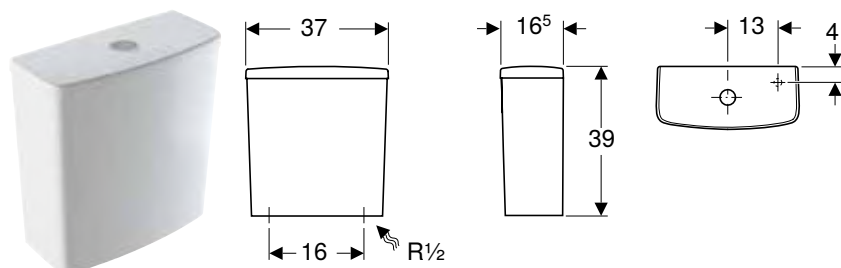

Cisterna vista baja Geberit Selnova Square, doble descarga, conexión de suministro inferior

Aplicaciones

- Para montaje superior
- Para conexiones de suministro 1/2"

Información técnica

Volumen de descarga, ajuste de fábrica	4 l / 2,6 l
Descarga total, rango de ajuste	4 l / 6 l
Descarga parcial, rango de ajuste	2,6 l / 4 l
Material	Cerámica sanitaria

Propiedades

- Doble descarga
- Conexión de suministro inferior a la derecha

Volumen de suministro

- Cisterna vista baja
- Mecanismo para cisternas

N.º de art.	Color / superficie	B [cm]	H [cm]	T [cm]	UMV1 [ud.]	EUR/ud.
500.266.01.1	Blanco	37	39	16,5	1	107,50