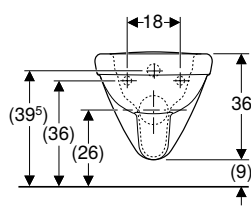

Inodoro suspendido de fondo profundo Geberit Selnova Comfort Square, proyección amplia, Rimfree

Aplicaciones

- Para cisternas empotradas
- Para sistemas de descarga por presión

Información técnica

Material	Cerámica sanitaria

Volumen de suministro

- Inodoro cerámico
- Tubo de descarga alargado

Propiedades

- Suspendido
- Inodoro de fondo profundo
- Rimfree
- Sin barreras
- Serie 1, cantidad total 6 / 5 l, según EN 997
- Serie 2 según EN 997
- Descarga de 4,5 l
- Proyección amplia
- Chaflán cerámico contra el deslizamiento lateral del asiento y tapa del inodoro
- Diseño rectangular

N.º de art.	Color / superficie	B [cm]	H [cm]	T [cm]	UMV1 [ud.]	EUR/ud.
500.791.01.1	Blanco	39	36	70	1	403,50

Pedido adicional

- Asiento y tapa del inodoro

Combinable con

- Asiento del inodoro Geberit Selnova Comfort Square sin barreras, antibacteriano, diseño rectangular, fijación desde abajo → pág. 268
- Asiento del inodoro Geberit Selnova Comfort Square sin barreras, fijación desde abajo → pág. 269