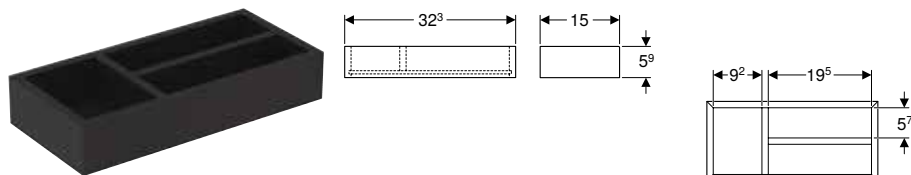

Organizador de cajones Geberit con distribución en T, para cajón superior

Información técnica

Material | Tableros de madera aglomerada de tres capas

Volumen de suministro

- Organizador de cajones

Propiedades

- Certificado FSC™ C134279
- Clasificación en T

N.º de art.	Color / superficie	B [cm]	H [cm]	T [cm]	UMV1 [ud.]	EUR/ud.
500.678.00.1	Lava / Melamina estructurada	32,3	5,9	15	1	57,30