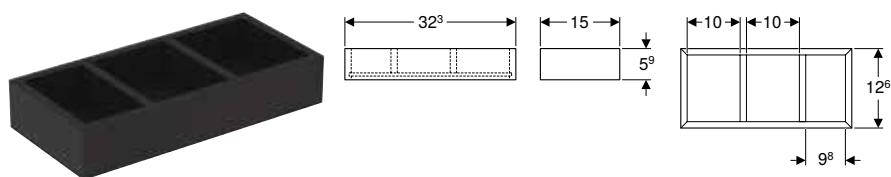

Organizador de cajones Geberit con distribución en H, para cajón superior

Información técnica

Material	Tableros de madera aglomerada de tres capas

Propiedades

- Certificado FSC™ C134279
- Clasificación en H

N.º de art.	Color / superficie	B [cm]	H [cm]	T [cm]	T1 [cm]	UMV1 [ud.]	EUR/ud.
500.677.00.1	Lava / Melamina estructurada	32,3	5,9	15	12,6	1	47,40

Volumen de suministro

- Organizador de cajones