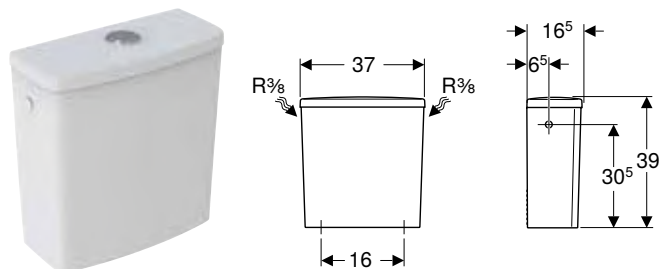

Cisternas vistas

Cisternas vistas para inodoros, de cerámica sanitaria

Cisterna vista baja Geberit Selnova Square, doble descarga, conexión de suministro lateral

Aplicaciones

- Para montaje superior
- Para conexiones de suministro 3/8"

Información técnica

Volumen de descarga, ajuste de fábrica	6 l / 3 l
Descarga total, rango de ajuste	6 l
Descarga parcial, rango de ajuste	3 l
Material	Cerámica sanitaria

Propiedades

- Doble descarga
- Serie 1, cantidad total 6 l, según EN 997
- Conexión de suministro lateral

Volumen de suministro

- Cisterna vista baja
- Mecanismo para cisternas

N.º de art.	Color / superficie	B [cm]	H [cm]	T [cm]	UMV1 [ud.]	EUR/ud.
500.267.01.1	Blanco	37	39	16,5	1	107,50

Combinable con

- Inodoro al suelo Geberit Selnova Comfort para cisterna vista baja, fondo profundo, desagüe horizontal, elevado → pág. 266
- Inodoro al suelo Geberit Selnova para cisterna vista baja, fondo profundo, desagüe horizontal, forma parcialmente cerrada → pág. 214
- Inodoro al suelo Geberit Selnova para cisterna vista baja, fondo profundo, desagüe vertical → pág. 217
- Inodoro al suelo Geberit Selnova para cisterna vista baja, fondo profundo, desagüe horizontal → pág. 216
- Inodoro al suelo Geberit Selnova para cisterna vista baja, fondo profundo, desagüe horizontal, Rimfree → pág. 216
- Inodoro al suelo Geberit Selnova para cisterna vista baja, fondo profundo, desagüe horizontal, forma parcialmente cerrada, Rimfree → pág. 214
- Inodoro al suelo Geberit Selnova para cisterna vista baja, fondo profundo, desagüe vertical, forma parcialmente cerrada → pág. 215