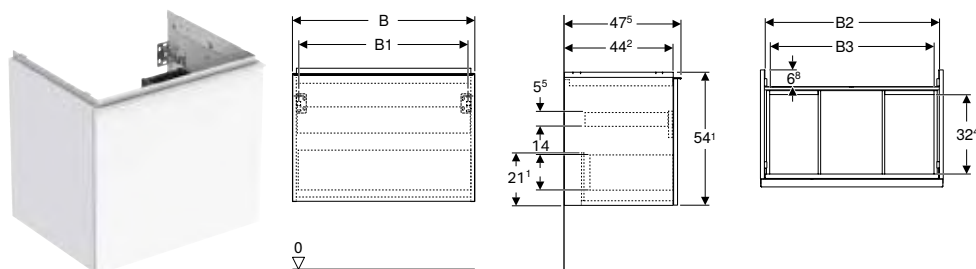

Nuevo **Mix & Match**

Mueble bajo Geberit Acanto para lavabo, con un cajón y un cajón interior

Información técnica

Material	Tableros de madera aglomerada de tres capas
Carga del cajón máx.	30 kg

Volumen de suministro

- Mueble bajo para lavabo
- Material de fijación

Propiedades

- Certificado FSC™ C134279
- Suspendido
- Con un cajón
- Con un cajón interior
- Tirador para abrir
- Tirador reemplazable
- Cajón con autocierre
- Cajón sin salvasifón
- Antihumedad
- Suministrado premontado