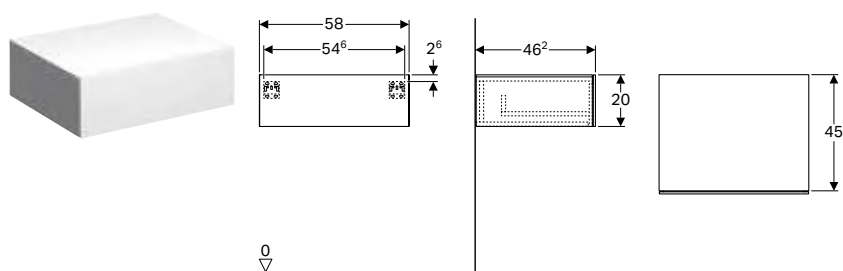

Mueble lateral Geberit Xenos² con un cajón

Información técnica

Material Tableros de madera aglomerada de tres capas
Carga del cajón máx. 30 kg

Volumen de suministro

- Material de fijación

Propiedades

- Certificado FSC™ C134279
- Suspendingo
- Con un cajón
- Apertura con mecanismo push-to-open
- Antihumedad
- Suministrado premontado

N.º de art.	Color / superficie	B [cm]	H [cm]	T [cm]	UMV1 [ud.]	EUR/ud.
500.507.01.1	Blanco / Cubierto brillante intenso	58	20	46,2	1	750,20
500.507.00.1 *	Greige / Cubierto mate	58	20	46,2	1	703,10
500.507.43.1	Gris escultura / Melamina estructura madera	58	20	46,2	1	692,10

* Producción por encargo

Accesorios complementarios

- Vista general de los accesorios – muebles de baño Geberit Xenos² → pág. 71