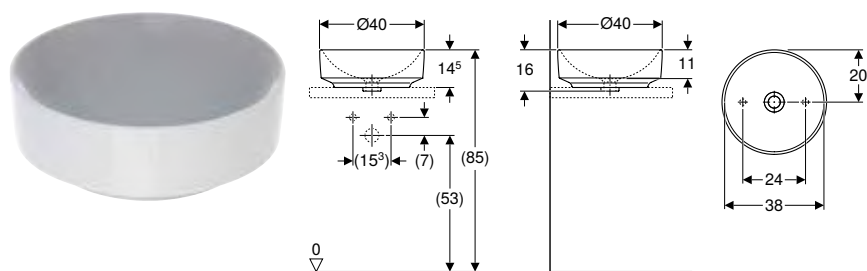

Lavabos sobre encimera

Lavabo sobre encimera Geberit VariForm redondo

Aplicaciones

- Para el montaje en encimera

Información técnica

Material	Arcilla refractaria

Propiedades

- Adecuado para todos los muebles del baño VariForm
- Redondo
- Montaje simple, gracias a la plantilla de corte suministrada
- Empotrable

Volumen de suministro

- Material de fijación
- Plantilla

N.º de art.	Color / superficie	Toma de grifo	Rebosadero	H [cm]	UMV1 [ud.]	EUR/ud.
D / Diámetro exterior: 40 cm						
500.768.01.2	Blanco	Sin	Sin	16	1	169,75

Combinable con

- Mueble bajo Geberit VariForm para lavabo sobre encimera, con un cajón, superficie de apoyo y sifón → pág. 287
- Mueble bajo Geberit VariForm para lavabo sobre encimera, con dos cajones, superficie de apoyo y sifón → pág. 288
- Mueble bajo Geberit VariForm para lavabo sobre encimera, con tres cajones, superficie de apoyo y sifón → pág. 289

Accesorios complementarios

- Válvula de desagüe Geberit con salida libre y caperuza