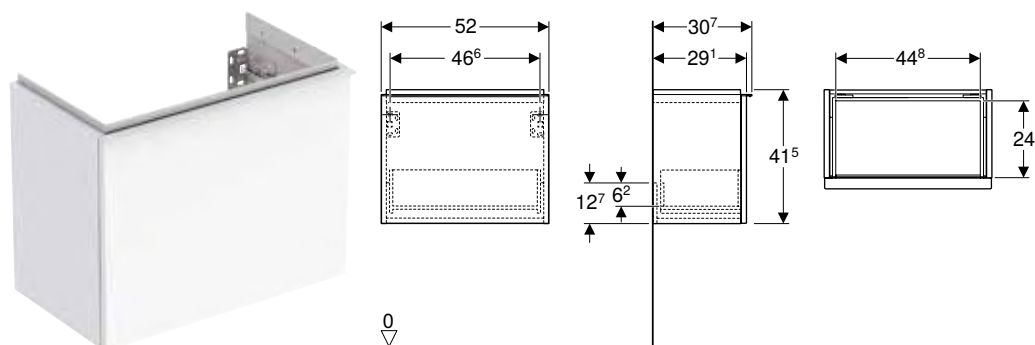

Mueble bajo Geberit iCon para lavamanos, con un cajón

Información técnica

Material	Tableros de madera aglomerada de tres capas
Carga del cajón máx.	30 kg

Volumen de suministro

- Mueble bajo para lavamanos
- Material de fijación

Propiedades

- Certificado FSC™ C134279
- Suspendido
- Con un cajón
- Tirador para abrir
- Cajón con autocierre
- Tirador reemplazable
- Cajón sin salvasifón
- Antihumedad
- Suministrado premontado

N.º de art.	Color / superficie	B [cm]	H [cm]	T [cm]	UMV1 [ud.]	EUR/ud.
Ancho de lavabo: 53 cm						
502.302.01.1	Cuerpo y frontal: blanco/cubierto de alto brillo Tirador: blanco/con pintura polvo al horno mate	52	41,5	30,7	1	509,50
502.302.01.2	Cuerpo y frontal: blanco/cubierto de alto brillo Tirador: cromado brillante	52	41,5	30,7	1	509,50
502.302.01.3 *	Cuerpo y frontal: blanco/cubierto mate Tirador: blanco/con pintura polvo al horno mate	52	41,5	30,7	1	509,50
502.302.JH.1	Cuerpo y frontal: encina/melamina con textura de madera Tirador: lava/con pintura polvo al horno mate	52	41,5	30,7	1	509,50
502.302.JK.1	Cuerpo y frontal: lava/cubierto mate Tirador: lava/con pintura polvo al horno mate	52	41,5	30,7	1	509,50
502.302.JR.1 *	Cuerpo y frontal: nogal hickory/melamina con textura de madera Tirador: lava/con pintura polvo al horno mate	52	41,5	30,7	1	509,50

* Producción por encargo

Combinable con

- Lavamanos Geberit iCon con superficie de apoyo → pág. 132
- Módulo lateral Geberit iCon → pág. 154
- Espejo con luz Geberit Option Round con iluminación directa e indirecta → pág. 321
- Espejo con luz Geberit Option Plus Square con iluminación directa e indirecta → pág. 320
- Espejo con luz Geberit Option Oval con iluminación indirecta → pág. 321

Accesorios complementarios

- Vista general de los accesorios – muebles de baño Geberit iCon → pág. 260