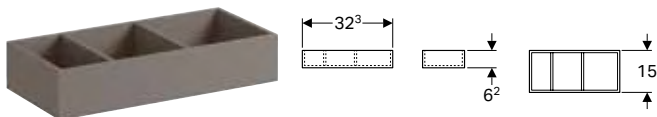

Accesorios complementarios

Organizador de cajones Xenos² Geberit, distribución en H, para cajón superior

Aplicaciones

- Para muebles bajos para lavabo y muebles laterales

Información técnica

Material	Tableros de madera aglomerada de tres capas

Propiedades

- Certificado FSC™ C134279
- Clasificación en H

N.º de art.	Color / superficie	B [cm]	H [cm]	T [cm]	UMV1 [ud.]	EUR/ud.
500.526.00.1	Gris escultura / Melamina estructura madera	32,3	6,2	15	1	87,70