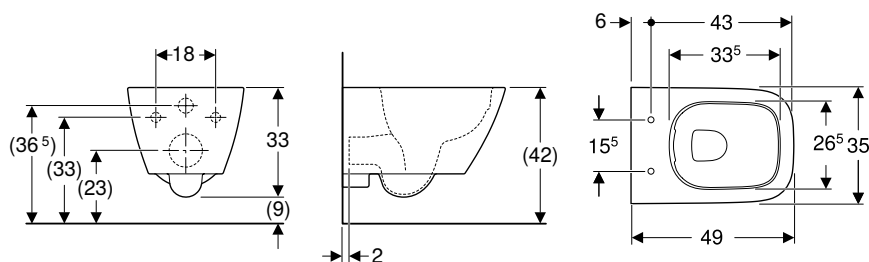

Inodoro suspendido de fondo profundo Geberit Smyle Square, compacto, forma cerrada, Rimfree

Aplicaciones

- Para cisternas empotradas
- Para sistemas de descarga por presión
- Adecuado para la instalación en baños pequeños y inodoros de invitados

Información técnica

Material	Cerámica sanitaria

Volumen de suministro

- Material de fijación

Propiedades

- Suspendido
- Inodoro de fondo profundo
- Rimfree
- Fijación simple mediante fijación a pared Geberit modelo EFF3 para inodoro
- Serie 1, cantidad total 6 / 5 / 4 l, según EN 997
- Descarga de 4 l
- Forma cerrada
- Fijación oculta
- Proyección reducida

N.º de art.	Color / superficie	B [cm]	H [cm]	T [cm]	UMV1 [ud.]	EUR/ud.
500.379.01.1	Blanco	35	33	49	1	267,10

Pedido adicional

- Asiento y tapa del inodoro

Combinable con

- Asiento y tapa del inodoro Geberit Smyle Square diseño esbelto, con forma de sándwich → pág. 198
- Asiento y tapa del inodoro Geberit Smyle Square diseño esbelto → pág. 198