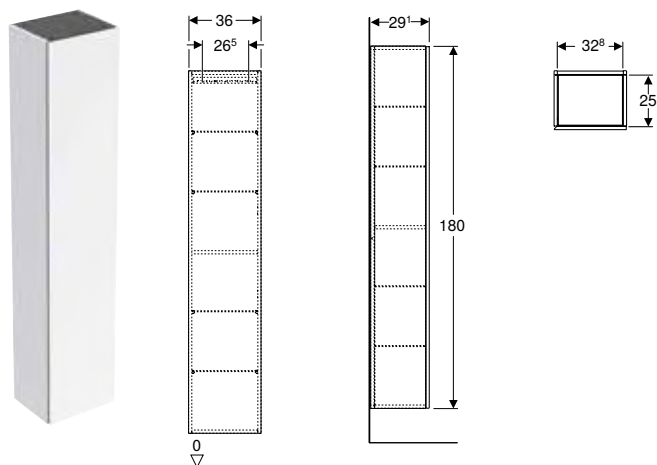

Combinable con

- Mueble bajo Geberit ONE para lavabo, con un cajón → pág. 42
- Mueble bajo Geberit ONE para lavabo, con dos cajones → pág. 44
- Tapa Geberit ONE para mueble lateral y módulo lateral, gres → pág. 54
- Tapa Geberit ONE para mueble lateral y módulo lateral, vidrio → pág. 54

Mueble alto Geberit con una puerta

Aplicaciones

- Para las series Geberit ONE, Acanto, iCon y VariForm

Información técnica

Material	Tableros de madera aglomerada de tres capas

Volumen de suministro

- Mueble alto
- 4 baldas de cristal
- Material de fijación

Propiedades

- Certificado FSC™ C134279
- Suspendido
- Con una puerta
- Puerta con mecanismo de cierre suave
- Apertura con mecanismo de apertura manual por presión o tirador
- Con cuatro baldas de cristal con desfase
- Con una balda fija
- Lado bisagra a la izquierda o a la derecha
- Antihumedad
- Suministrado premontado

N.º de art.	Color / superficie	H T		UMV1	EUR/ud.
		[cm]	[cm]		
B / Ancho: 36 cm					
502.316.01.1	Cuerpo y frontal: blanco/cubierto de alto brillo	180	29,1	1	835,00
502.316.01.2	N Cuerpo: blanco/cubierto alto brillo Frontal: blanco/vidrio brillante	180	29,1	1	879,80
502.316.01.3 *	Cuerpo y frontal: blanco/cubierto mate	180	29,1	1	835,00
502.316.JH.1	Cuerpo y frontal: encina/melamina con textura de madera	180	29,1	1	835,00
502.316.JK.1	Cuerpo y frontal: lava/cubierto mate	180	29,1	1	835,00
502.316.JK.2	N Cuerpo: lava/cubierto mate Frontal: lava/vidrio brillante	180	29,1	1	879,80
502.316.JR.1 *	Cuerpo y frontal: nogal hickory/melamina con textura de madera	180	29,1	1	835,00
505.083.00.7 *	Cuerpo y frontal: greige/cubierto mate	180	29,1	1	835,00
505.083.00.8 *	Cuerpo y frontal: negro/cubierto mate	180	29,1	1	835,00

N: Nuevo, disponible a partir de abril 2024; * Producción por encargo

Accesorios complementarios

- Juego de patas Geberit → pág. 159