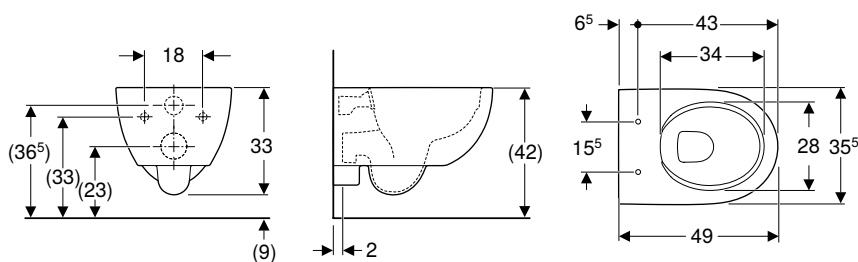

Inodoros suspendidos

Inodoro suspendido Premium Geberit Selnova Compact, fondo profundo, compacto, forma cerrada, Rimfree

Aplicaciones

- Para cisternas empotradas
- Para sistemas de descarga por presión
- Adecuado para la instalación en baños pequeños y inodoros de invitados

Información técnica

Material	Cerámica sanitaria

Propiedades

- Suspendido
- Inodoro de fondo profundo
- Rimfree
- Fijación simple mediante fijación a pared Geberit modelo EFF3 para inodoro
- Serie 1, cantidad total 6 / 5 / 4 l, según EN 997
- Descarga de 4 l
- Forma cerrada
- Proyección reducida
- Distancia al suelo de 8 cm

Volumen de suministro

- Inodoro cerámico
- Material de fijación

N.º de art.	Color / superficie	B [cm]	H [cm]	T [cm]	UMV1 [ud.]	EUR/ud.
500.377.01.2	Blanco	35,5	33	49	1	234,95

Pedido adicional

- Asiento y tapa del inodoro

Combinable con

- Asiento y tapa de del inodoro Geberit Selnova, fijación desde arriba → pág. 219