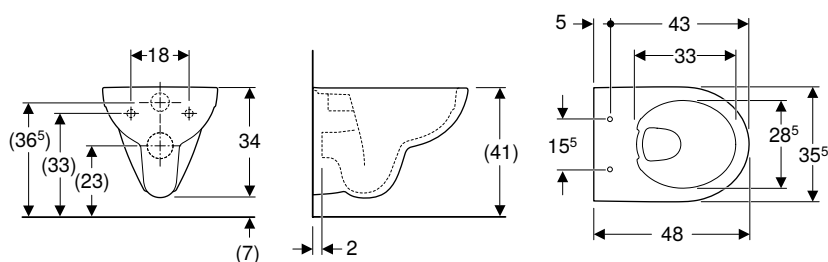

Inodoro suspendido de fondo profundo Geberit Selnova Compact, compacto, Rimfree

Aplicaciones

- Para cisternas empotradas
- Para sistemas de descarga por presión
- Adecuado para la instalación en baños pequeños y inodoros de invitados

Información técnica

Material	Cerámica sanitaria

Propiedades

- Suspendido
- Inodoro de fondo profundo
- Rimfree
- Serie 1, cantidad total 6 / 5 / 4 l, según EN 997
- Serie 2 según EN 997
- Descarga de 4 l
- Proyección reducida

Volumen de suministro

- Inodoro cerámico

N.º de art.	Color / superficie	B [cm]	H [cm]	T [cm]	UMV1 [ud.]	EUR/ud.
500.349.01.1	Blanco	35,5	34	48	1	203,00

Pedido adicional

- Asiento y tapa del inodoro

Combinable con

- Asiento y tapa de del inodoro Geberit Selnova, fijación desde arriba → pág. 219