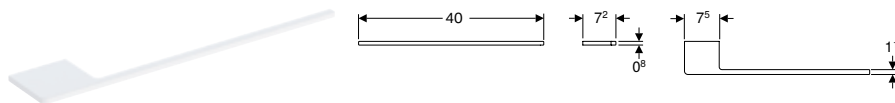

Combinable con

- Mueble lateral Geberit iCon con dos cajones → pág. 153
- Mueble lateral Geberit Smyle Square con dos cajones → pág. 191

Accesorios complementarios

Nuevo

Toallero Geberit para muebles del baño