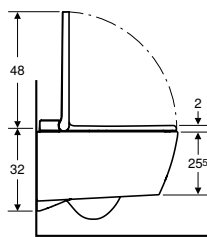

Nuevo

Inodoro bidé Geberit AquaClean Sela Square, inodoro suspendido

Aplicaciones

- Para un uso confortable del inodoro
- Para la limpieza cuidadosa con agua del área anal y vaginal

Información técnica

Grado de protección	IPX4
Tensión nominal	230 V CA
Frecuencia de red	50 Hz
Consumo de potencia en espera máx.	0,5 W
Presión dinámica mín.	0,5–10 bar
Temperatura de servicio	5–40 °C
Temperatura del agua, rango de ajuste	34–40 °C
Presión mínima de flujo para caudal calculado	0,5 bar
Duración de la ducha	50 s
Carga asiento del inodoro máx.	150 kg

Volumen de suministro

- Juego de conexión de suministro de agua para cisternas empotradas Sigma y Omega 12 cm, altura de instalación 112 cm
- Rosca hembra de acoplamiento para conexión a red
- Juego de aislamiento acústico
- Líquido descalcificador 125 ml
- Juego de limpieza
- Mando a distancia con soporte mural y batería CR2032
- Material de fijación

Propiedades

- Preparación de agua caliente mediante calentador instantáneo
- Ducha anal con tecnología de ducha WhirlSpray
- Cabezal femenino separado en posición de reposo protegida
- Temperatura del agua de la ducha ajustable
- Intensidad del agua ajustable en cinco niveles
- Brazo-ducha con cinco posiciones diferentes
- Ducha oscilante (movimiento de avance y retorno automático del brazo-ducha) ajustable
- Prelavado y posaclorado automáticos del cabezal con agua
- Programa de descalcificación
- Inodoro cerámico sin borde de descarga con sistema de descarga TurboFlush
- Inodoro de fondo profundo
- Detector de usuario
- Asiento y tapa de cisterna con mecanismo SoftClosing
- Tapa del inodoro con SoftOpening
- Activación de la luz de orientación mediante el sensor de luminosidad
- Luz de orientación ajustable en siete colores
- Funciones y ajustes a través del mando a distancia
- Tres perfiles de usuario programables
- Compatible con la aplicación Geberit Home
- Conexión lateral al suministro de agua, oculta tras el inodoro cerámico
- Conexión a red con cable de protección extensible de tres capas, oculto en el lateral derecho tras el inodoro cerámico
- Posibilidad de conexión de suministro lateral externa, a la izquierda con accesorios complementarios
- Posibilidad de conexión a red externa, con base derecha
- Homologación según (DIN) EN 1717/ (DIN) EN 13077

N.º de art.	Color / superficie	Clase de protección	Consumo de potencia	UMV1 [ud.]	EUR/ud.
146.250.01.1	Inodoro cerámico: blanco/KeraTect Cubierta de diseño: blanca	I	1850	1	3250,00
146.250.21.1	Inodoro cerámico: blanco/KeraTect Cubierta de diseño: cromado brillante	I	1850	1	3250,00

Disponible a partir de abril 2024

Accesorios complementarios

- Vista general de accesorios complementarios – conexiones de suministro y eléctrica para cisternas empotradas Geberit → pág. 17

- Con este producto se incluye el líquido descalcificador Geberit AquaClean. Este consumible contiene sustancias peligrosas clasificadas. En www.geberit.es se encuentran instrucciones y medidas para el manejo seguro de sustancias peligrosas.