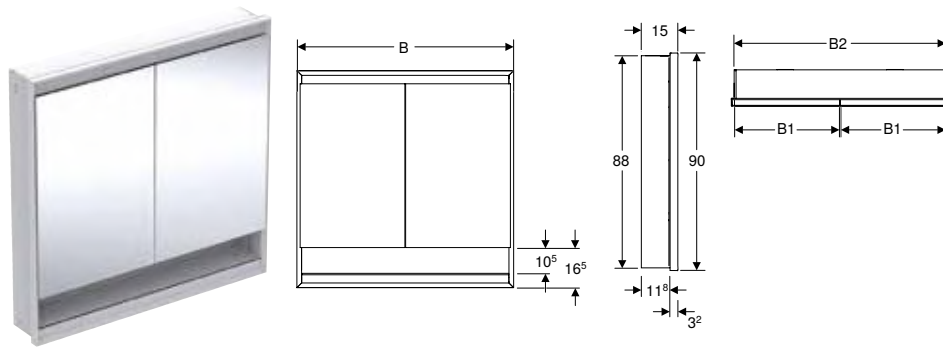

Armario con espejo Geberit ONE con nicho y ComfortLight, con dos puertas, montaje empotrado, 90 cm de altura

Información técnica

Grado de protección	IP44
Tensión nominal	230 V CA
Frecuencia de red	50 Hz
Tensión de servicio	24 V CC
Material	Aluminio
Fuente de luz de clase de eficiencia energética	E
Color de la luz	2200–4000 K
Vida útil de la iluminación LED máx.	72058 h
Método de medición	L80B10
Índice de reproducción cromática	90
Desviación estándar de ajuste de color	3 SDCM

Volumen de suministro

- 3 baldas de cristal
- Material de montaje

Propiedades

- Con ComfortLight
- Iluminación LED
- Iluminación indirecta
- Iluminación interior
- Luminosidad con regulación continua desde luz de orientación hasta luz de día
- Activación de funciones con sensor táctil
- Compatible con la aplicación Geberit Home
- Con dos puertas
- Puertas espejadas en ambos lados
- Con dos bases
- Salida de corriente montada a la derecha o izquierda en la parte interna
- Baldas de cristal con desplazables

N.º de art.	Color / superficie	B1 [cm]	B2 [cm]	H [cm]	H1 [cm]	H2 [cm]	T [cm]	T1 [cm]	T2 [cm]	Clase de protección	Consumo de potencia	Flujo luminoso (máx./arriba/abajo) [lm]	UMV1 [ud.]	EUR/ud.
B / Ancho: 75 cm														
505.822.00.1	Aluminio anodizado	36	73	90	88	10,5	15	11,8	3,2	I	75	4165 / 3248 / 917	1	2052,90
505.822.00.2	Blanco / Aluminio con pintura polvo al horno	36	73	90	88	10,5	15	11,8	3,2	I	75	4165 / 3248 / 917	1	1936,60
505.822.00.7	Negro mate / Aluminio con pintura polvo al horno	36	73	90	88	10,5	15	11,8	3,2	I	75	4165 / 3248 / 917	1	1833,80
B / Ancho: 90 cm														
505.823.00.1	Aluminio anodizado	43,5	88	90	88	10,5	15	11,8	3,2	I	90	5058 / 3944 / 1114	1	2231,50
505.823.00.2	Blanco / Aluminio con pintura polvo al horno	43,5	88	90	88	10,5	15	11,8	3,2	I	90	5058 / 3944 / 1114	1	2284,20
505.823.00.7	Negro mate / Aluminio con pintura polvo al horno	43,5	88	90	88	10,5	15	11,8	3,2	I	90	5058 / 3944 / 1114	1	1996,30
B / Ancho: 105 cm														
505.824.00.1	Aluminio anodizado	51	103	90	88	10,5	15	11,8	3,2	I	105	5950 / 4640 / 1310	1	2353,10
505.824.00.2	Blanco / Aluminio con pintura polvo al horno	51	103	90	88	10,5	15	11,8	3,2	I	105	5950 / 4640 / 1310	1	2369,00
505.824.00.7	Negro mate / Aluminio con pintura polvo al horno	51	103	90	88	10,5	15	11,8	3,2	I	105	5950 / 4640 / 1310	1	2158,80
B / Ancho: 120 cm														
505.825.00.1	Aluminio anodizado	58,5	118	90	88	10,5	15	11,8	3,2	I	120	6843 / 5336 / 1507	1	2483,30
505.825.00.2	Blanco / Aluminio con pintura polvo al horno	58,5	118	90	88	10,5	15	11,8	3,2	I	120	6843 / 5336 / 1507	1	2505,00
505.825.00.7	Negro mate / Aluminio con pintura polvo al horno	58,5	118	90	88	10,5	15	11,8	3,2	I	120	6843 / 5336 / 1507	1	2437,40

Pedido adicional

- Caja de instalación para armario con espejo Geberit ONE, 90 cm de altura

Accesorios complementarios

- Marco para armario con espejo Geberit ONE, montaje empotrado → pág. 59

- Accionamiento estándar a través del armario con espejo y del pulsador de la habitación. El accionamiento a través del pulsador de la habitación debe ajustarse de manera correspondiente en la aplicación Geberit Home.