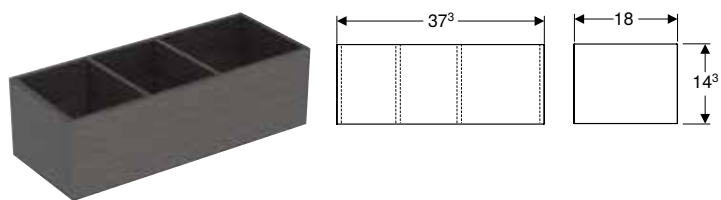

Accesorios complementarios

Organizador de cajones Geberit VariForm, distribución en H, para cajón inferior

Información técnica

Material | Tableros de madera aglomerada de tres capas

Propiedades

- Certificado FSC™ C134279

N.º de art.	Color / superficie	B [cm]	H [cm]	T [cm]	UMV1 [ud.]	EUR/ud.
501.157.00.1	Gris oscuro / Revestido de melamina	18	14,3	37,3	1	62,90