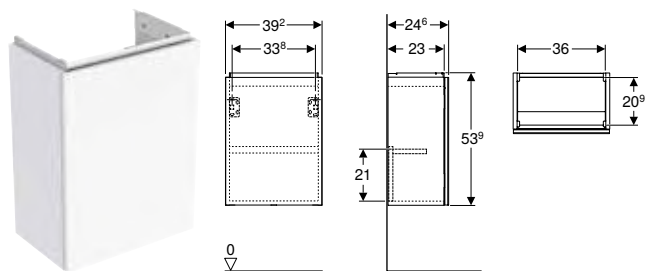

Muebles bajos para lavabo

Nuevo

Mueble bajo Geberit Acanto para lavamanos, con una puerta

Información técnica

Material: Tableros de madera aglomerada de tres capas

Volumen de suministro

- Mueble bajo para lavamanos
- Material de fijación

Propiedades

- Certificado FSC™ C134279
- Suspendido
- Con una puerta
- Lado bisagra a la izquierda o a la derecha
- Apertura con mecanismo push-to-open
- Puerta con mecanismo de cierre suave
- Antihumedad
- Suministrado premontado

N.º de art.	Color / superficie	B H T			UMV1	EUR/ud.
		[cm]	[cm]	[cm]		
Ancho de lavabo: 40 cm						
503.001.01.1	Cuerpo y frontal: blanco/cubierto de alto brillo Tirador: blanco/con pintura polvo al horno mate	39,2	53,9	24,6	1	397,00
503.001.01.2	Cuerpo: blanco/cubierto alto brillo Frontal: blanco/vidrio brillante Tirador: blanco/con pintura polvo al horno mate	39,2	53,9	24,6	1	443,40
503.001.01.3 *	Cuerpo y frontal: blanco/cubierto mate Tirador: blanco/con pintura polvo al horno mate	39,2	53,9	24,6	1	397,00
503.001.JH.1	Cuerpo y frontal: encina/melamina con textura de madera Tirador: lava/con pintura polvo al horno mate	39,2	53,9	24,6	1	397,00
503.001.JK.1	Cuerpo y frontal: lava/cubierto mate Tirador: lava/con pintura polvo al horno mate	39,2	53,9	24,6	1	397,00
503.001.JK.2	Cuerpo: lava/cubierto mate Frontal: lava/vidrio brillante Tirador: lava/con pintura polvo al horno mate	39,2	53,9	24,6	1	443,40
503.001.JR.1 *	Cuerpo y frontal: nogal hickory/melamina con textura de madera Tirador: lava/con pintura polvo al horno mate	39,2	53,9	24,6	1	397,00

Disponible a partir de abril 2024; * Producción por encargo

Combinable con

- Lavamanos Geberit Acanto orificio para el grifo a la derecha → pág. 92

Accesorios complementarios

- Vista general de accesorios complementarios – Muebles de baño Geberit Acanto → pág. 99

- Recambio para n.º de art. 500.607.01.2, 500.607.JK.2