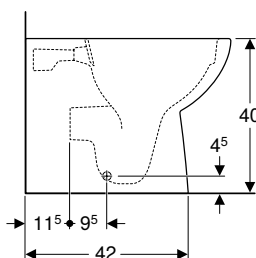

Inodoro al suelo de fondo profundo Geberit Selnova, adosado a la pared, desagüe horizontal o vertical, forma parcialmente cerrada, Rimfree

Información técnica

Material	Cerámica sanitaria

Volumen de suministro

- Inodoro cerámico
- Material de fijación

Propiedades

- Adosado a la pared
- Inodoro de fondo profundo
- Al suelo
- Rimfree
- Serie 1, cantidad total 6 / 5 / 4 l, según EN 997
- Desagüe horizontal o vertical
- Serie 2 según EN 997
- Forma parcialmente cerrada
- Fijación oculta

N.º de art.	Color / superficie	B [cm]	H [cm]	T [cm]	UMV1 [ud.]	EUR/ud.
500.393.01.1	Blanco	35,5	40	53	1	249,50

Pedido adicional

- Asiento y tapa del inodoro

Combinable con

- Asiento y tapa de del inodoro Geberit Selnova, fijación desde arriba → pág. 219
- Asiento y tapa del inodoro Geberit Selnova con asiento del inodoro para niños, fijación desde arriba → pág. 220