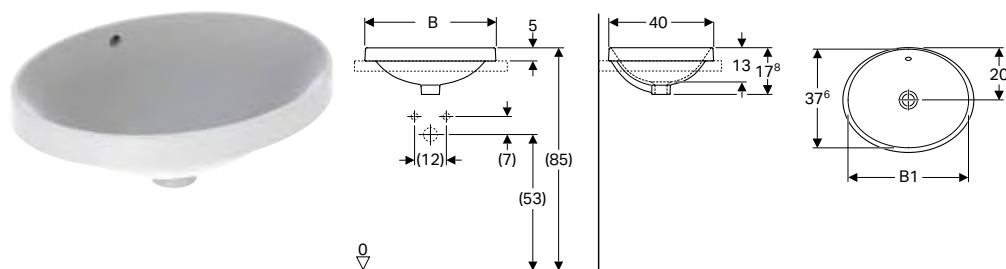

Lavabo empotrado Geberit VariForm ovalado

Aplicaciones

- Para el montaje en encimeras de lavabo desde arriba

Información técnica

Material	Cerámica sanitaria

Propiedades

- Ovalado
- Montaje simple, gracias a la plantilla de corte suministrada

Volumen de suministro

- Plantilla

N.º de art.	Color / superficie	Toma de grifo	Rebosadero	B1 [cm]	H [cm]	T [cm]	UMV1 [ud.]	EUR/ud.
B / Ancho: 50 cm								
500.709.01.2	Blanco/parte inferior: esmaltado	Sin	Visible	46	17,8	40	1	98,70
500.708.01.2	Blanco	Sin	Visible	46	17,8	40	1	93,50
500.711.01.2*	Blanco/parte inferior: esmaltado	Sin	Sin	46	17,8	40	1	103,90
500.710.01.2*	Blanco	Sin	Sin	46	17,8	40	1	98,70
B / Ancho: 55 cm								
500.717.01.2	Blanco/parte inferior: esmaltado	Sin	Visible	53	17,8	40	1	104,70
500.716.01.2	Blanco	Sin	Visible	53	17,8	40	1	99,20
500.719.01.2*	Blanco/parte inferior: esmaltado	Sin	Sin	53	17,8	40	1	110,20
500.718.01.2*	Blanco	Sin	Sin	53	17,8	40	1	104,70

* Producción por encargo

Accesorios complementarios

- Válvula de desagüe Geberit con salida libre y caperuza