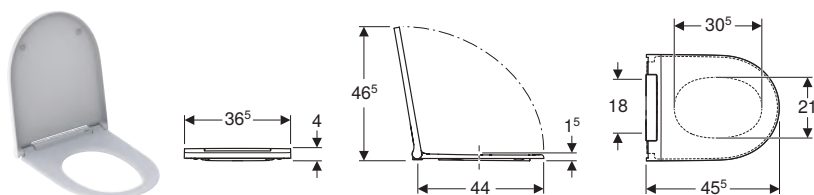

Asientos y tapas del inodoro

Asiento y tapa del inodoro Geberit ONE

Información técnica

Material	Duroplast
Distancia de fijación	18 cm

N.º de art.	Color / superficie	Bisagras QuickRelease	Mecanismo SoftClosing	Fijación	Material de anclaje	UMV1 [ud.]	EUR/ud.
243.989.11.2	Blanco alpino / Brillante	Sí	Sí	Desde arriba	Plástico	1	213,30
243.989.21.2	Cromado brillante	Sí	Sí	Desde arriba	Plástico	1	206,40
243.989.JT.2	Blanco / Mate	Sí	Sí	Desde arriba	Plástico	1	441,00