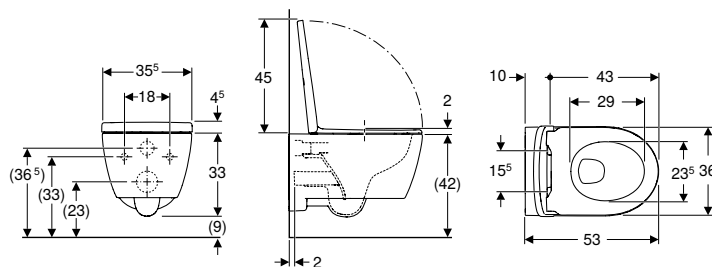

Juego de inodoro suspendido de fondo profundo Geberit iCon, forma cerrada, Rimfree, con asiento y tapa del inodoro

Aplicaciones

- Para cisternas empotradas
- Para sistemas de descarga por presión

Información técnica

Material	Cerámica sanitaria

Volumen de suministro

- Inodoro cerámico
- Asiento y tapa del inodoro
- Material de fijación

Propiedades

- Suspendido
- Inodoro de fondo profundo
- Rimfree
- Fijación simple mediante fijación a pared Geberit modelo EFF3 para inodoro
- Serie 1, cantidad total 6 / 5 / 4 l, según EN 997
- Bisagras QuickRelease, bloqueables
- Serie 2 según EN 997
- Descarga de 4,5 l
- Forma cerrada
- Fijación oculta
- Asiento y tapa del inodoro de plástico termoestable
- Tapa del inodoro superpuesta
- Asiento y tapa del inodoro con bisagras EasyMount

N.º de art.	Color / superficie	B [cm]	H [cm]	T [cm]	Bisagras QuickRelease	Mecanismo SoftClosing	Fijación	UMV1 [ud.]	EUR/ud.
501.663.JT.1	Blanco / Mate	36	37,5	53	Con cerradura	Sí	Desde arriba	1	583,90