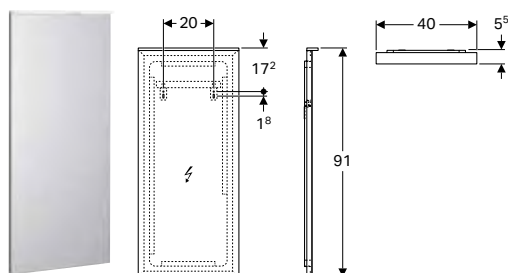

Espejos

Espejo con luz Geberit Xenos²

Información técnica

Grado de protección	IP44
Tensión nominal	100–230 V CA
Frecuencia de red	50 Hz / 60 Hz
Tensión de servicio	12 V CC
Tensión de salida	12 V CC
Material	Vidrio
Fuente de luz de clase de eficiencia energética	F
Color de la luz	4200 K

Propiedades

- Iluminación LED
- Parte posterior con sistema de calentamiento para evitar que el espejo se empañe
- Interruptor sensorial táctil
- Regulable
- Con función de memoria para la iluminación

N.º de art.	Color / superficie	B [cm]	B1 [cm]	H [cm]	T [cm]	Clase de pro- tección	Consumo de potencia	Consumo de potencia de la calefacción del espejo [W]	Flujo lumino- so [lm]	UMV1 [ud.]	EUR/ud.
500.520.00.1	Aluminio cepillado	40	20	91	5,5	I	9,4	18	975	1	761,90