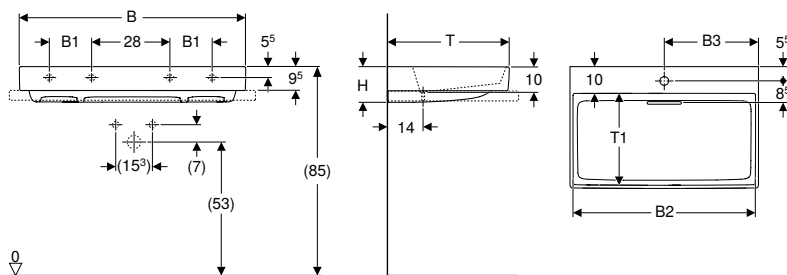

Lavabos

Mix & Match

Lavabo Geberit ONE desagüe horizontal

Información técnica

Material	Arcilla refractaria

Propiedades

- Empotrable
- Desagüe horizontal
- Accionamiento mediante biela
- Con tamiz anticabello integrado
- Se ajusta a las recomendaciones de KRINKO

Volumen de suministro

- Lavabo
- Tapa de desagüe con filtro anticabellos, fijación magnética
- Conexión de lavabo y sifón antiolores en modelo ahorra espacio

N.º de art.	Color / superficie	Mix & Match	Toma de grifo	Rebo-sadero	B1 [cm]	B2 [cm]	B3 [cm]	Ancho de mueble bajo [cm]	H [cm]	T [cm]	T1 [cm]	T2 [cm]	Puntos de sujeción	UMV1 [ud.]	EUR/ud.
B / Ancho: 60 cm															
505.034.00.1	Lavabo: blanco/ KeraTect Tapa: blanco brillante	Sí	Centro	Sin	57,9	30,1		60	14	48	37	37	2	1	509,40
505.033.00.1	Lavabo: blanco/ KeraTect Tapa: blanco brillante	Sí	Sin	Sin	57,9			60	14	48	37	37	2	1	509,40
B / Ancho: 75 cm															
505.036.00.1	Lavabo: blanco/ KeraTect Tapa: blanco brillante	Sí	Centro	Sin	72,5	37,5		75	14	48	37	37	2	1	746,90
505.035.00.1	Lavabo: blanco/ KeraTect Tapa: blanco brillante	Sí	Sin	Sin	72,5			75	14	48	37	37	2	1	675,50
B / Ancho: 90 cm															
505.038.00.1	Lavabo: blanco/ KeraTect Tapa: blanco brillante	Sí	Centro	Sin	17,2	87,1	44,9	90	14	48	37	37	4	1	813,80
505.037.00.1	Lavabo: blanco/ KeraTect Tapa: blanco brillante	Sí	Sin	Sin	17,2	87,1		90	14	48	37	37	4	1	813,80
B / Ancho: 105 cm															
505.046.00.1	Lavabo: blanco/ KeraTect Tapa: blanco brillante	Sí	Centro	Sin	18	101,9	52,5	105	14	48	37	37	4	1	905,20
505.045.00.1	Lavabo: blanco/ KeraTect Tapa: blanco brillante	Sí	Sin	Sin	18	101,9		105	14	48	37	37	4	1	905,20
B / Ancho: 120 cm															
505.048.00.1	Lavabo: blanco/ KeraTect Tapa: blanco brillante	Sí	Centro	Sin	28	116,5	60	120	14	48	37	37	4	1	1088,00
505.049.00.1	Lavabo: blanco/ KeraTect Tapa: blanco brillante	Sí	Izquierda y derecha	Sin	28	116,5	30,6	120	14	48	37	37	4	1	1088,00
505.047.00.1	Lavabo: blanco/ KeraTect Tapa: blanco brillante	Sí	Sin	Sin	28	116,5		120	14	48	37	37	4	1	1088,00

Combinable con

- Mueble bajo Geberit ONE para lavabo, con dos cajones → pág. 44
- Mueble bajo Geberit ONE para lavabo, con un cajón → pág. 42

Accesorios complementarios

- Material de fijación Geberit para lavabos
- Rejilla de desagüe Geberit ONE con filtro anticabellos, fijación magnética → pág. 39