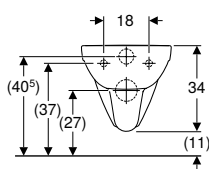

Inodoro suspendido de fondo profundo Geberit Selnova Comfort, proyección amplia, Rimfree

Aplicaciones

- Para cisternas empotradas
- Para sistemas de descarga por presión
- Adecuado para la utilización con sillas de ruedas

Información técnica

Material	Cerámica sanitaria

Propiedades

- Suspendido
- Inodoro de fondo profundo
- Rimfree
- Sin barreras
- Serie 1, cantidad total 6 / 4 l, según EN 997
- Serie 2 según EN 997
- Descarga de 4 l
- Proyección amplia

Volumen de suministro

- Inodoro cerámico

N.º de art.	Color / superficie	B [cm]	H [cm]	T [cm]	UMV1 [ud.]	EUR/ud.
500.262.01.1	Blanco	35,5	34	70	1	369,00

Pedido adicional

- Asiento y tapa del inodoro
- Tubo de descarga alargado