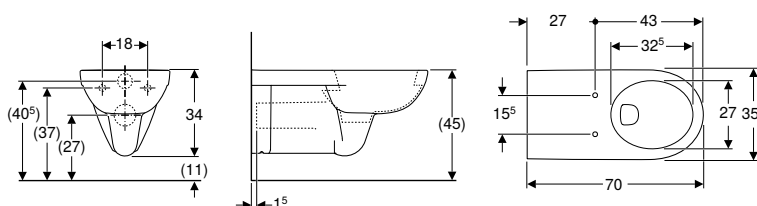

Combinable con

- Asiento del inodoro Geberit Selnova Comfort sin barreras, antibacteriano, fijación desde arriba → pág. 267
- Asiento abierto del inodoro Geberit Selnova Comfort, sin barreras, antibacteriano, fijación desde abajo → pág. 267
- Asiento del inodoro Geberit Selnova Comfort sin barreras, antibacteriano, fijación desde abajo → pág. 266
- Asiento del inodoro Geberit Selnova Comfort sin barreras, antibacteriano, fijación desde arriba → pág. 268
- Asiento del inodoro Geberit Selnova Comfort sin barreras, fijación desde abajo → pág. 268

Accesorios complementarios

- Juego de conexión Geberit para inodoro suspendido, longitud 30 cm
- Distanciador Geberit Selnova Comfort para inodoro suspendido → pág. 269

- Dependiendo del tipo de montaje, para el montaje se necesitará un juego de conexión Geberit para inodoro suspendido, longitud 30 cm.

Inodoro suspendido de fondo profundo Geberit Selnova Comfort, proyección amplia

Aplicaciones

- Para cisternas empotradas
- Para sistemas de descarga por presión
- Adecuado para la utilización con sillas de ruedas

Información técnica

Material	Cerámica sanitaria

Propiedades

- Suspendido
- Inodoro de fondo profundo
- Con brida de descarga
- Sin barreras
- Serie 1, cantidad total 6 / 4 l, según EN 997
- Serie 2 según EN 997
- Descarga de 4 l
- Proyección amplia

Volumen de suministro

- Inodoro cerámico

N.º de art.	Color / superficie	B [cm]	H [cm]	T [cm]	UMV1 [ud.]	EUR/ud.
500.261.01.1	Blanco	35,5	34	70	1	302,10

Pedido adicional

- Asiento y tapa del inodoro

Combinable con

- Asiento del inodoro Geberit Selnova Comfort sin barreras, antibacteriano, fijación desde arriba → pág. 267
- Asiento abierto del inodoro Geberit Selnova Comfort, sin barreras, antibacteriano, fijación desde abajo → pág. 267
- Asiento del inodoro Geberit Selnova Comfort sin barreras, antibacteriano, fijación desde abajo → pág. 266
- Asiento del inodoro Geberit Selnova Comfort sin barreras, antibacteriano, fijación desde arriba → pág. 268
- Asiento del inodoro Geberit Selnova Comfort sin barreras, fijación desde abajo → pág. 268

Accesorios complementarios

- Distanciador Geberit Selnova Comfort para inodoro suspendido → pág. 269

- Dependiendo del tipo de montaje, para el montaje se necesitará un juego de conexión Geberit para inodoro suspendido, longitud 30 cm.