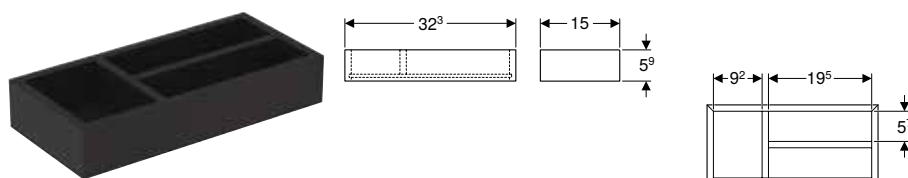

Organizador de cajones Geberit con distribución en T, para cajón superior

Información técnica

Material	Tableros de madera aglomerada de tres capas

Propiedades

- Certificado FSC™ C134279
- Clasificación en T

N.º de art.	Color / superficie	B [cm]	H [cm]	T [cm]	UMV1 [ud.]	EUR/ud.
500.678.00.1	Lava / Melamina estructurada	32,3	5,9	15	1	57,30

Volumen de suministro

- Organizador de cajones