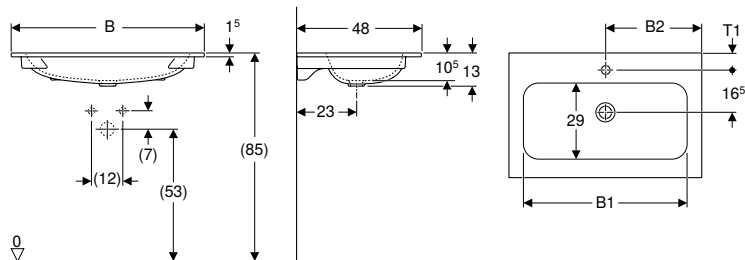

Lavabos para mueble

Mix & Match

Lavabo para mueble Geberit iCon

Aplicaciones

- Para el montaje en muebles bajos para lavabo

Propiedades

- Borde más delgado

Información técnica

Material	Arcilla refractaria

N.º de art.	Color / superficie	Mix & Match	Toma de grifo	Rebosadero	B1 [cm]	B2 [cm]	Ancho de mueble bajo [cm]	H [cm]	T [cm]	T1 [cm]	UMV1 [ud.]	EUR/ud.
B / Ancho: 60 cm												
501.843.00.1	Blanco	Sí	Centro	Sin	49	30	60	13	48	6,5	1	275,00
501.843.00.3*	Blanco	Sí	Sin	Sin	49	30	60	13	48		1	286,00
B / Ancho: 75 cm												
501.844.00.1	Blanco	Sí	Centro	Sin	49	37,5	75	13	48	6,5	1	363,00
501.844.00.3*	Blanco	Sí	Sin	Sin	49	37,5	75	13	48		1	363,00
B / Ancho: 90 cm												
501.845.00.1	Blanco	Sí	Centro	Sin	78,5	45	90	13	48	6,5	1	518,60
501.845.00.3*	Blanco	Sí	Sin	Sin	78,5	45	90	13	48		1	518,60
B / Ancho: 120 cm												
501.846.00.1	Blanco	Sí	Izquierda y derecha	Sin	108	60	120	13	48	7	1	751,20
501.846.00.3*	Blanco	Sí	Sin	Sin	108	60	120	13	48		1	751,20

* Producción por encargo

Combinable con

- Mueble bajo Geberit iCon para lavabo, con un cajón → pág. 144
- Mueble bajo Geberit iCon para lavabo, con dos cajones → pág. 146

Accesorios complementarios

- Desagüe para lavabos Geberit Clou, modelo ahorra espacio, modelo estrecho, con accionamiento de palanca y caperuza de válvula