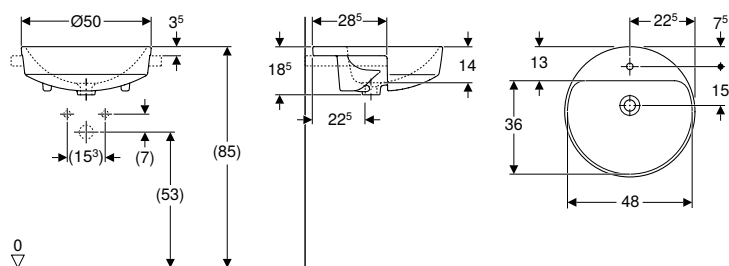

Lavabo semiempotrado Geberit VariForm redondo

Aplicaciones

- Para el montaje en encimeras

Información técnica

Material	Cerámica sanitaria
----------	--------------------

Propiedades

- Redondo
- Montaje simple, gracias a la plantilla de corte suministrada