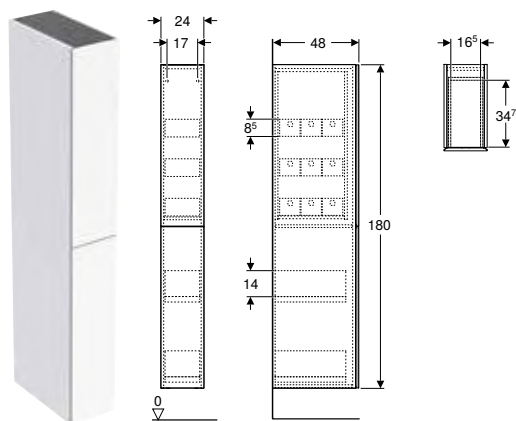

Nuevo

Mueble alto Geberit con dos extensiones

Aplicaciones

- Para las series Geberit ONE, Acanto, iCon y VariForm

Información técnica

Material	Tableros de madera aglomerada de tres capas
Carga del cajón máx.	30 kg

Propiedades

- Certificado FSC™ C134279
- Suspendido
- Con dos cajones
- Cajón con autocierre
- Antihumedad
- Suministrado premontado

Volumen de suministro

- Mueble alto
- 9 Cajas organizadoras
- Material de fijación

N.º de art.	Color / superficie	H [cm]	T [cm]	UMV1 [ud.]	EUR/ud.
B / Ancho: 24 cm					
503.011.01.1	Cuerpo y frontal: blanco/cubierto de alto brillo	180	48	1	991,25
503.011.01.2	Cuerpo: blanco/cubierto alto brillo Frontal: blanco/vidrio brillante	180	48	1	1049,25
503.011.01.3 *	Cuerpo y frontal: blanco/cubierto mate	180	48	1	991,25
503.011.JH.1	Cuerpo y frontal: encina/melamina con textura de madera	180	48	1	991,25
503.011.JK.1	Cuerpo y frontal: lava/cubierto mate	180	48	1	991,25
503.011.JK.2	Cuerpo: lava/cubierto mate Frontal: lava/vidrio brillante	180	48	1	1049,25
503.011.JR.1 *	Cuerpo y frontal: nogal hickory/melamina con textura de madera	180	48	1	991,25

Disponible a partir de abril 2024; * Producción por encargo

Accesorios complementarios

- Espacio de apoyo interior Geberit
- Caja organizadora Geberit

- Recambio para n.º de art. 500.638.01.2, 500.638.JK.2