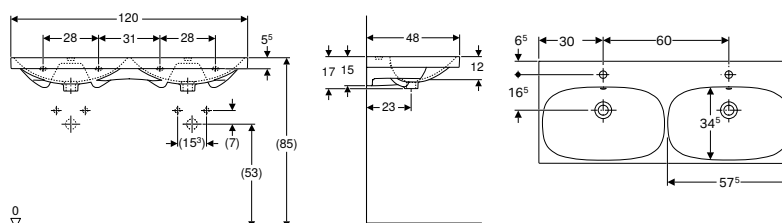

Lavabos de dos senos

Mix & Match

Lavabo de dos senos Geberit Acanto

Información técnica

Material	Arcilla refractaria
----------	---------------------

Propiedades

- Empotrable

N.º de art.	Color / superficie	Mix & Toma de grifo Match	Rebosadero	H [cm]	T [cm]	UMV1 [ud.]	EUR/ud.
B / Ancho: 120 cm							
500.627.01.2	Blanco	Sí	Centro	Visible	16,8	48,2	1 815,80
500.628.01.2	Blanco	Sí	Sin	Visible	16,8	48,2	1 815,80