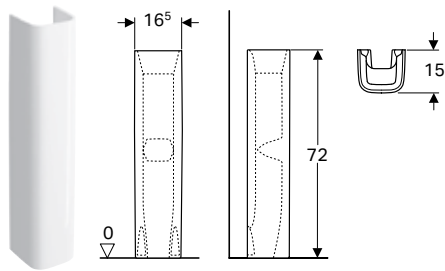

- Pedestal Geberit Selnova Square solo para lavabos 55–60 cm
- Pedestal Geberit Selnova solo para lavabos 65 cm

Pedestales

Pedestal Geberit Selnova Square

Información técnica

Material	Cerámica sanitaria
----------	--------------------