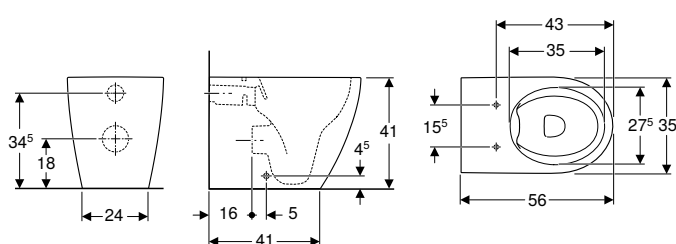

Inodoros al suelo

Inodoro al suelo de fondo profundo Geberit iCon, adosado a la pared, forma cerrada, Rimfree

Aplicaciones

- Para cisternas empotradas

Información técnica

Material	Cerámica sanitaria

Volumen de suministro

- Material de fijación

Propiedades

- Al suelo
- Adosado a la pared
- Inodoro de fondo profundo
- Rimfree
- Serie 1, cantidad total 6 / 5 / 4 l, según EN 997
- Desagüe horizontal o vertical
- Serie 2 según EN 997
- Descarga de 4,5 l
- Forma cerrada
- Fijación oculta

N.º de art.	Color / superficie	B [cm]	H [cm]	T [cm]	UMV1 [ud.]	EUR/ud.
502.382.00.1	Blanco	36	41	56	1	344,70

Pedido adicional

- Asiento y tapa del inodoro

Combinable con

- Asiento y tapa del inodoro Geberit iCon → pág. 169

Accesorios complementarios

- Vista general de accesorios – inodoros cerámicos Geberit iCon junto con tubos de conexión → pág. 308