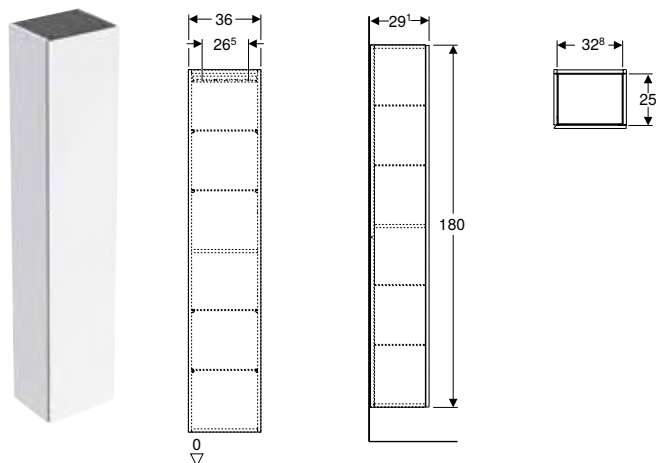

Mueble alto Geberit con una puerta

Aplicaciones

- Para las series Geberit ONE, Acanto, iCon y VariForm

Información técnica

Material	Tableros de madera aglomerada de tres capas

Volumen de suministro

- Mueble alto
- 4 baldas de cristal
- Material de fijación

Propiedades

- Certificado FSC™ C134279
- Suspendido
- Con una puerta
- Puerta con mecanismo de cierre suave
- Apertura con mecanismo de apertura manual por presión o tirador
- Con cuatro baldas de cristal con desfase
- Con una balda fija
- Lado bisagra a la izquierda o a la derecha
- Antihumedad
- Suministrado premontado

N.º de art.	Color / superficie	H [cm]	T [cm]	UMV1 [ud.]	EUR/ud.
B / Ancho: 36 cm					
502.316.01.1	Cuerpo y frontal: blanco/cubierto de alto brillo	180	29,1	1	835,00
502.316.01.2	N Cuerpo: blanco/cubierto alto brillo Frontal: blanco/vidrio brillante	180	29,1	1	879,80
502.316.01.3 *	Cuerpo y frontal: blanco/cubierto mate	180	29,1	1	835,00
502.316.JH.1	Cuerpo y frontal: encina/melamina con textura de madera	180	29,1	1	835,00
502.316.JK.1	Cuerpo y frontal: lava/cubierto mate	180	29,1	1	835,00
502.316.JK.2	N Cuerpo: lava/cubierto mate Frontal: lava/vidrio brillante	180	29,1	1	879,80
502.316.JR.1 *	Cuerpo y frontal: nogal hickory/melamina con textura de madera	180	29,1	1	835,00
505.083.00.7 *	Cuerpo y frontal: greige/cubierto mate	180	29,1	1	835,00
505.083.00.8 *	Cuerpo y frontal: negro/cubierto mate	180	29,1	1	835,00

N: Nuevo, disponible a partir de abril 2024; * Producción por encargo

Accesorios complementarios

- Juego de patas Geberit → pág. 159