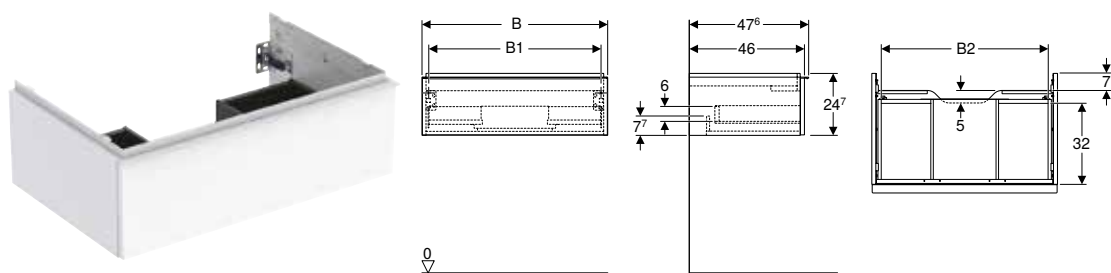

Mix & Match

Mueble bajo Geberit iCon para lavabo, con un cajón

Información técnica

Material	Tableros de madera aglomerada de tres capas
Carga del cajón máx.	30 kg

Volumen de suministro

- Mueble bajo para lavabo
- Material de fijación

Propiedades

- Certificado FSC™ C134279
- Suspendido
- Con un cajón
- Tirador para abrir
- Tirador reemplazable
- Cajón con autocierre
- Cajón sin salvafón
- Antihumedad
- Suministrado premontado