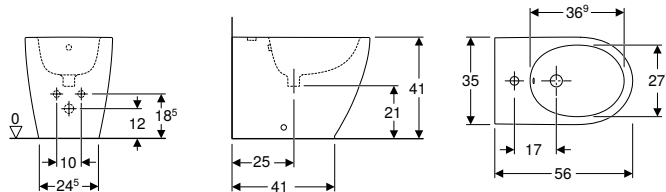

Bidés al suelo

Bidé al suelo Geberit iCon, adosado a la pared, forma cerrada

Información técnica

Material	Cerámica sanitaria

Volumen de suministro

- Material de fijación

Propiedades

- Al suelo
- Adosado a la pared
- Conexión de suministro oculta
- Forma cerrada
- Fijación oculta

N.º de art.	Color / superficie	Rebosadero	B [cm]	H [cm]	T [cm]	UMV1 [ud.]	EUR/ud.
502.384.00.1	Blanco	Visible	35	41	56	1	221,50