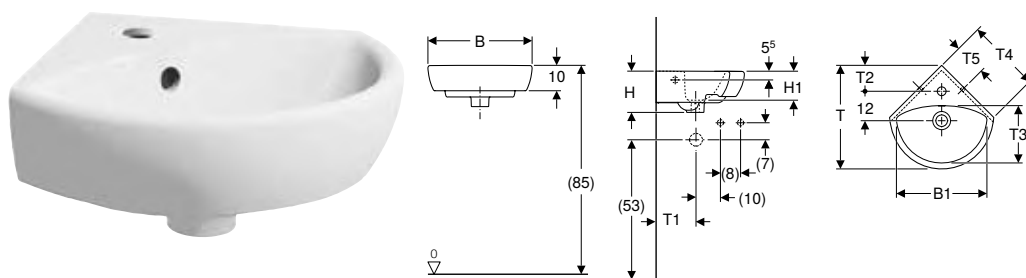

Lavamanos esquinero

Lavamanos esquinero Geberit Selnova

Aplicaciones

- Para instalación en esquina

Información técnica

Material	Cerámica sanitaria

Propiedades

- Se puede combinar con pedestal

Volumen de suministro

- Lavamanos de esquina

N.º de art.	Color / superficie	Toma de grifo	Rebosadero	B1 [cm]	H [cm]	H1 [cm]	T [cm]	T1 [cm]	T2 [cm]	T3 [cm]	T4 [cm]	T5 [cm]	UMV1 [ud.]	EUR/ud.
B / Ancho: 41,5 cm														
500.326.01.1	Blanco	Centro	Visible	36	16,5	11,5	41	22	10	22,5	29,5	11,5	1	60,50
B / Ancho: 59 cm														
500.327.01.1	Blanco	Centro	Visible	53	18	13	56	28,5	16,5	31,5	41,5	17	1	94,20

Combinable con

- Pedestal Geberit Selnova → pág. 205

Accesorios complementarios

- Sifón con tubo de inmersión Geberit para lavabos, salida horizontal
- Material de fijación Geberit para lavamanos

- Pedestal Geberit Selnova solo para lavamanos en esquina 59 cm