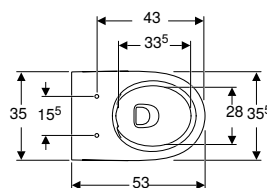

Inodoro al suelo de fondo profundo Geberit Selnova Premium, adosado a la pared, desagüe horizontal o vertical, forma cerrada, Rimfree

Aplicaciones

- Para cisternas empotradas
- Para la válvulas de descarga empotradas

Información técnica

Material	Cerámica sanitaria

Volumen de suministro

- Inodoro cerámico

Propiedades

- Al suelo
- Adosado a la pared
- Inodoro de fondo profundo
- Rimfree
- Serie 1, cantidad total 6 / 5 / 4 l, según EN 997
- Desagüe horizontal o vertical
- Forma cerrada
- Fijación oculta

N.º de art.	Color / superficie	B [cm]	H [cm]	T [cm]	UMV1 [ud.]	EUR/ud.
502.036.00.1	Blanco	35,5	40	53	1	211,20

Pedido adicional

- Asiento y tapa del inodoro

Combinable con

- Asiento y tapa de del inodoro Geberit Selnova, fijación desde arriba → pág. 219
- Asiento y tapa del inodoro Geberit Selnova con asiento del inodoro para niños, fijación desde arriba → pág. 220

Accesorios complementarios

- Vista general de accesorios – inodoros cerámicos Geberit Selnova junto con tubos de conexión → pág. 206