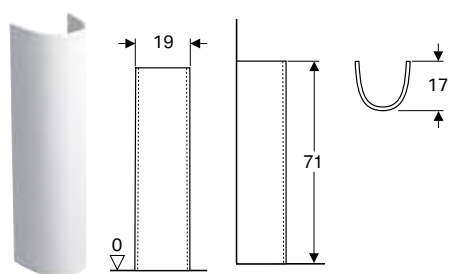

Pedestales

Pedestal Geberit Selnova

Información técnica

Material	Cerámica sanitaria

Volumen de suministro

- Pedestales

N.º de art.	Color / superficie	B [cm]	UMV1 [ud.]	EUR/ud.
500.341.01.1	Blanco	19	1	60,50

Combinable con

- Lavabo Geberit Smyle Square → pág. 181
- Lavamanos Geberit Selnova → pág. 202
- Lavabo Geberit Selnova → pág. 204
- Lavabo Geberit Selnova Square → pág. 227
- Lavamanos esquinero Geberit Selnova → pág. 203
- Lavamanos Geberit Selnova Square → pág. 226