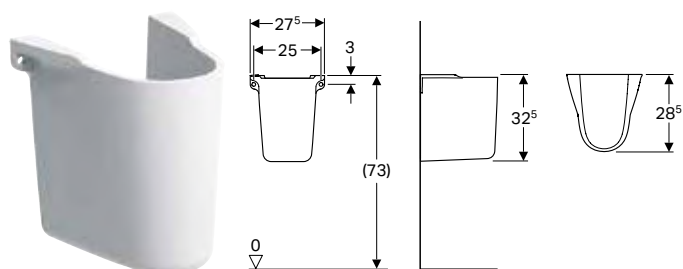

Semipedestal Geberit Selnova

Información técnica

Material	Cerámica sanitaria

Volumen de suministro

- Semipedestal

N.º de art.	Color / superficie	B [cm]	UMV1 [ud.]	EUR/ud.
500.329.01.1	Blanco	27,5	1	60,50

Combinable con

- Lavabo Geberit Selnova Square → pág. 227
- Lavamanos Geberit Selnova → pág. 202
- Lavabo Geberit Selnova → pág. 204
- Lavamanos Geberit Selnova Square → pág. 226