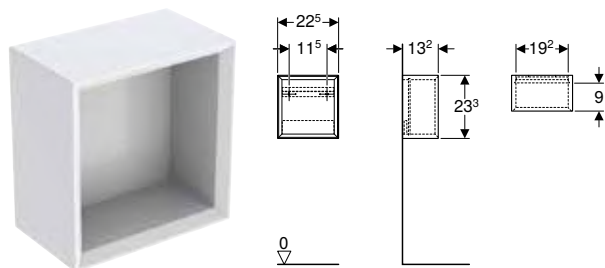

Caja de pared Geberit cuadrada

Información técnica

Material	Tableros de madera aglomerada de tres capas

Volumen de suministro

- Armario suspendido
- Material de fijación

Propiedades

- Certificado FSC™ C134279
- Suspendido
- Fijación oculta
- Antihumedad
- Suministrado premontado

N.º de art.	Color / superficie	H [cm]	T [cm]	UMV1 [ud.]	EUR/ud.
B / Ancho: 22,5 cm					
502.321.01.1	Blanco / Cubierto brillante intenso	23,3	13,2	1	203,10
502.321.01.3 *	Blanco / Cubierto mate	23,3	13,2	1	203,10
502.321.JH.1	Encina / Melamina estructura madera	23,3	13,2	1	203,10
502.321.JK.1	Lava / Cubierto mate	23,3	13,2	1	203,10
502.321.JR.1 *	Nogal hickory / Melamina estructura madera	23,3	13,2	1	203,10

* Producción por encargo