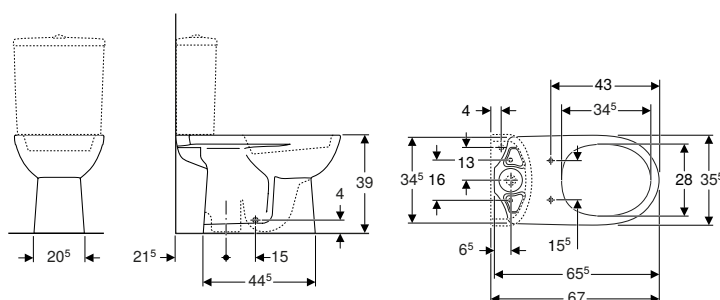

Pedido adicional

- Cisterna
- Asiento y tapa del inodoro

Combinable con

- Cisterna vista baja Geberit Selnova Square, doble descarga, conexión de suministro inferior → pág. 240
- Cisterna vista baja Geberit Selnova Square, doble descarga, conexión de suministro lateral → pág. 240
- Cisterna vista baja Geberit Selnova, doble descarga, conexión de suministro inferior → pág. 220
- Cisterna vista baja Geberit Selnova, doble descarga, conexión de suministro lateral → pág. 221
- Asiento y tapa del inodoro Geberit Selnova con anclajes de plástico, fijación desde abajo → pág. 218
- Asiento y tapa del inodoro Geberit Selnova, fijación desde abajo → pág. 218
- Asiento y tapa de del inodoro Geberit Selnova, fijación desde arriba → pág. 219
- Asiento y tapa del inodoro Geberit Selnova con asiento del inodoro para niños, fijación desde arriba → pág. 220

Accesorios complementarios

- Vista general de accesorios – inodoros cerámicos Geberit Selnova junto con tubos de conexión → pág. 206

Inodoro al suelo Geberit Selnova para cisterna vista baja, fondo profundo, desagüe vertical

Aplicaciones

- Para cisterna vista baja

Información técnica

Material	Cerámica sanitaria

Propiedades

- Al suelo
- Inodoro de fondo profundo
- Con brida de descarga
- Desagüe vertical
- Serie 1, cantidad total 6 l, según EN 997
- Serie 2 según EN 997

Volumen de suministro

- Inodoro cerámico

N.º de art.	Color / superficie	B [cm]	H [cm]	T [cm]	UMV1 [ud.]	EUR/ud.
500.281.01.1	Blanco	35,5	39	65,5	1	219,00

Pedido adicional

- Cisterna
- Asiento y tapa del inodoro

Combinable con

- Cisterna vista baja Geberit Selnova Square, doble descarga, conexión de suministro inferior → pág. 240
- Cisterna vista baja Geberit Selnova Square, doble descarga, conexión de suministro lateral → pág. 240
- Cisterna vista baja Geberit Selnova, doble descarga, conexión de suministro inferior → pág. 220
- Cisterna vista baja Geberit Selnova, doble descarga, conexión de suministro lateral → pág. 221
- Asiento y tapa del inodoro Geberit Selnova con anclajes de plástico, fijación desde abajo → pág. 218
- Asiento y tapa del inodoro Geberit Selnova, fijación desde abajo → pág. 218
- Asiento y tapa de del inodoro Geberit Selnova, fijación desde arriba → pág. 219
- Asiento y tapa del inodoro Geberit Selnova con asiento del inodoro para niños, fijación desde arriba → pág. 220