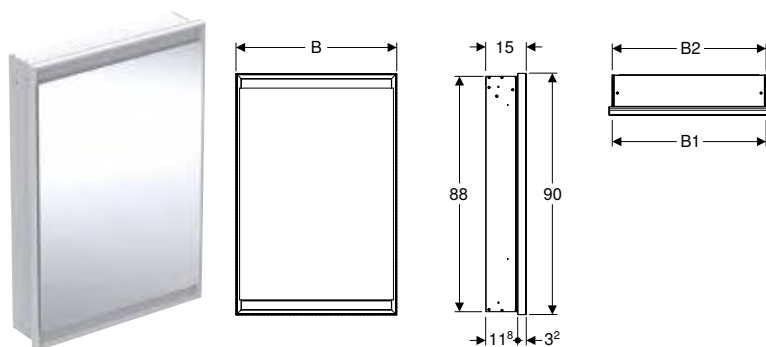

Armario con espejo Geberit ONE con ComfortLight y una puerta, montaje empotrado, 90 cm de altura

Información técnica

Grado de protección	IP44
Tensión nominal	230 V CA
Frecuencia de red	50 Hz
Tensión de servicio	24 V CC
Material	Aluminio
Fuente de luz de clase de eficiencia energética	E
Color de la luz	2200–4000 K
Vida útil de la iluminación LED máx.	72058 h
Método de medición	L80B10
Índice de reproducción cromática	90
Desviación estándar de ajuste de color	3 SDCM