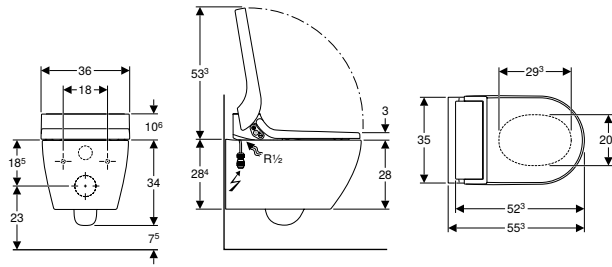

Inodoro bidé Geberit AquaClean Tuma Comfort, inodoro suspendido

Aplicaciones

- Para una utilización del inodoro confortable y sin olores
- Para la limpieza cuidadosa con agua del área anal y vaginal

Información técnica

Grado de protección	IPX4
Tensión nominal	230 V CA
Frecuencia de red	50 Hz
Consumo de potencia en espera máx.	0,5 W
Presión dinámica mín.	0,5–10 bar
Temperatura de servicio	5–40 °C
Temperatura del agua, rango de ajuste	34–40 °C
Temperatura del agua, ajuste de fábrica	37 °C
Presión mínima de flujo para caudal calculado	0,5 bar
Duración de la ducha	50 s
Carga asiento del inodoro máx.	150 kg

Volumen de suministro

- Juego de conexión de suministro de agua para cisternas empotradas Sigma y Omega 12 cm, altura de instalación 112 cm
- Rosca hembra de acoplamiento para conexión a red
- Juego de aislamiento acústico
- Deflector ducha
- Nivelador para asiento y tapa de inodoro/inodoro cerámico
- Líquido descalcificador 125 ml
- Juego de limpieza
- Juego de manguitos para inodoro, $\varnothing$ 90 mm
- Mando a distancia con soporte mural y batería CR2032
- Material de fijación

Propiedades

- Preparación de agua caliente mediante calentador instantáneo
- Ducha anal con tecnología de ducha WhirlSpray
- Cabezal femenino separado en posición de reposo protegida
- Calentador instantáneo desactivable
- Brazo-ducha con boquilla extensible para área anal y área vaginal
- Intensidad del agua ajustable en cinco niveles
- Brazo-ducha con cinco posiciones diferentes
- Ducha oscilante (movimiento de avance y retorno automático del brazo-ducha) ajustable
- Prelavado y posaclorado automáticos del cabezal con agua
- Programa de descalcificación
- Inodoro cerámico sin borde de descarga
- Fijación simple mediante fijación a pared Geberit modelo EFF3 para inodoro
- Inodoro de fondo profundo con esmalte especial KeraTect
- Detector de usuario
- Unidad de extracción de olores con filtro de panal de cerámica activable
- Unidad de extracción de olores con función de seguimiento
- Secador activable
- Asiento del inodoro con detector de calefacción rápida de asiento
- Asiento y tapa de cisterna con mecanismo SoftClosing
- Tapa del inodoro con SoftOpening
- Funciones y ajustes a través del mando a distancia
- Cuatro perfiles de usuario programables
- Compatible con la aplicación Geberit Home
- Conexión lateral al suministro de agua, oculta tras el inodoro cerámico
- Conexión a red con cable de protección extensible de tres capas, oculto en el lateral derecho tras el inodoro cerámico
- Homologación según (DIN) EN 1717/ (DIN) EN 13077
- Temperatura del agua de la ducha ajustable con la aplicación Geberit Home
- Temperatura del secador ajustable con la aplicación Geberit Home
- Temperatura de la calefacción de asiento ajustable con la aplicación Geberit Home