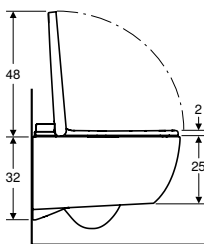

Nuevo

Inodoro bidé Geberit AquaClean Alba, inodoro suspendido

Aplicaciones

- Para un uso confortable del inodoro
- Para la limpieza cuidadosa con agua del área anal

Información técnica

Grado de protección	IPX4
Tensión nominal	230 V CA
Frecuencia de red	50 Hz
Consumo de potencia en espera máx.	0,5 W
Presión dinámica mín.	0,5–10 bar
Temperatura de servicio	5–40 °C
Temperatura del agua, rango de ajuste	34–40 °C
Presión mínima de flujo para caudal calculado	0,5 bar
Duración de la ducha	20 s
Carga asiento del inodoro máx.	150 kg

Volumen de suministro

- Juego de conexión de suministro de agua para cisternas empotradas Sigma y Omega 12 cm, altura de instalación 112 cm
- Rosca hembra de acoplamiento para conexión a red
- Juego de aislamiento acústico
- Mando a distancia con soporte mural y batería CR2032
- Material de fijación

Propiedades

- Preparación de agua caliente mediante depósito de agua caliente
- Ducha anal con tecnología de ducha WhirlSpray
- Intensidad del agua ajustable en cinco niveles
- Temperatura del agua de la ducha ajustable con la aplicación Geberit Home
- Brazo-ducha regulable a cinco niveles con la aplicación Geberit Home
- Ducha oscilante (movimiento de avance y retorno automático del brazo-ducha) ajustable
- Prelavado y posaclorado automáticos del cabezal con agua
- Programa de descalcificación
- Inodoro cerámico sin borde de descarga con sistema de descarga TurboFlush
- Inodoro de fondo profundo
- Detector de usuario
- Asiento y tapa de cisterna con mecanismo SoftClosing
- Tapa del inodoro con SoftOpening
- Activación de funciones con mando a distancia
- Compatible con la aplicación Geberit Home
- Conexión lateral al suministro de agua, oculta tras el inodoro cerámico
- Conexión a red con cable de protección extensible de tres capas, oculto en el lateral derecho tras el inodoro cerámico
- Posibilidad de conexión de suministro lateral externa, a la izquierda con accesorios complementarios
- Posibilidad de conexión a red externa, con base derecha
- Homologación según (DIN) EN 1717/ (DIN) EN 13077

N.º de art.	Color / superficie	Clase de protección	Consumo de potencia	UMV1 [ud.]	EUR/ud.
146.350.01.1	Inodoro cerámico: blanco/KeraTect Cubierta de diseño: blanca	I	850	1	990,00

Disponible a partir de abril 2024

Accesorios complementarios

- Vista general de accesorios complementarios – conexiones de suministro y eléctrica para cisternas empotradas Geberit → pág. 17

- Recambio para n.º de art. 146.092.11.1