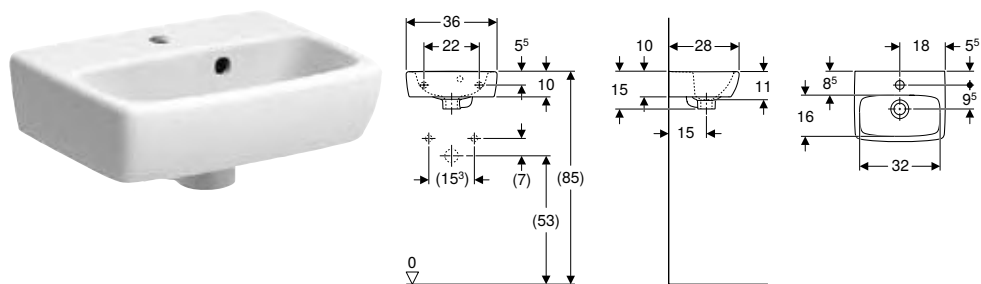

Lavabos

Lavamanos

Lavamanos Geberit Selnova Square con rebosadero asimétrico

Información técnica

Material	Cerámica sanitaria

Volumen de suministro

- Lavamanos

Propiedades

- Rebosadero asimétrico
- Se puede combinar con pedestal
- Empotrable

N.º de art.	Color / superficie	Toma de grifo	Rebosadero	H [cm]	T [cm]	UMV1 [ud.]	EUR/ud.
B / Ancho: 36 cm							
500.316.01.1	Blanco	Centro	Visible	15	28	1	53,70

Combinable con

- Pedestal Geberit Selnova Square → pág. 228

Accesorios complementarios

- Sifón con tubo de inmersión Geberit para lavabos, salida horizontal
- Material de fijación Geberit para lavamanos