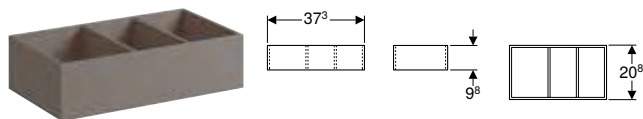

Organizador de cajones Xenos² Geberit, distribución en H, para cajón inferior

Aplicaciones

- Para muebles bajos para lavabo y muebles laterales

Propiedades

- Certificado FSC™ C134279
- Clasificación en H

Información técnica

Material	Tableros de madera aglomerada de tres capas

N.º de art.	Color / superficie	B [cm]	H [cm]	T [cm]	UMV1 [ud.]	EUR/ud.
500.527.00.1	Gris escultura / Melamina estructura madera	37,3	9,8	20,8	1	88,10