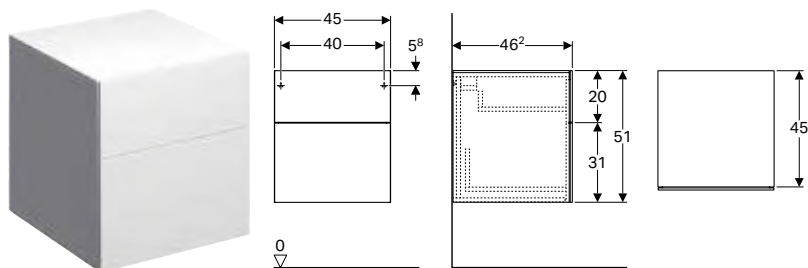

Mueble lateral Geberit Xenos² con dos cajones

Información técnica

Material	Tableros de madera aglomerada de tres capas
Carga del cajón máx.	30 kg

Volumen de suministro

- Material de fijación

Propiedades

- Certificado FSC™ C134279
- Suspendido
- Con dos cajones
- Apertura con mecanismo push-to-open
- Antihumedad
- Suministrado premontado

N.º de art.	Color / superficie	B [cm]	H [cm]	T [cm]	UMV1 [ud.]	EUR/ud.
500.504.01.1	Blanco / Cubierto brillante intenso	45	51	46,2	1	857,70
500.504.00.1*	Greige / Cubierto mate	45	51	46,2	1	912,30
500.504.43.1	Gris escultura / Melamina estructura madera	45	51	46,2	1	789,30

* Producción por encargo

Accesorios complementarios

- Vista general de los accesorios – muebles de baño Geberit Xenos² → pág. 71