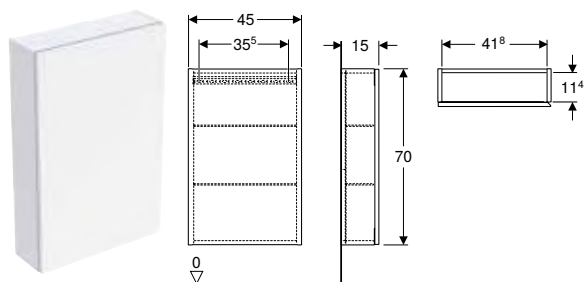

N.º de art.	Color / superficie	H [cm]	T [cm]	UMV1 [ud.]	EUR/ud.
B / Ancho: 45 cm					
502.319.01.1	Cuerpo y frontal: blanco/cubierto de alto brillo	46,7	15	1	322,40
502.319.01.2	N Cuerpo: blanco/cubierto alto brillo Frontal: blanco/vidrio brillante	46,7	15	1	369,15
502.319.01.3*	Cuerpo y frontal: blanco/cubierto mate	46,7	15	1	322,40
502.319.JH.1	Cuerpo y frontal: encina/melamina con textura de madera	46,7	15	1	322,40
502.319.JK.1	Cuerpo y frontal: lava/cubierto mate	46,7	15	1	322,40
502.319.JK.2	N Cuerpo: lava/cubierto mate Frontal: lava/vidrio brillante	46,7	15	1	369,15
502.319.JR.1*	Cuerpo y frontal: nogal hickory/melamina con textura de madera	46,7	15	1	322,40

N: Nuevo, disponible a partir de abril 2024; * Producción por encargo

Armario suspendido Geberit rectangular, con una puerta

Aplicaciones

- For Geberit ONE, iCon, Acanto and VariForm series

Información técnica

Material	Tableros de madera aglomerada de tres capas

Volumen de suministro

- Armario suspendido
- 2 baldas de cristal
- Material de fijación

Propiedades

- Certificado FSC™ C134279
- Suspendido
- Con una puerta
- Puerta con mecanismo de cierre suave
- Apertura con mecanismo de apertura manual por presión o tirador
- Con dos baldas de cristal desplazables
- Lado bisagra a la izquierda o a la derecha
- Antihumedad
- Suministrado premontado

N.º de art.	Color / superficie	H [cm]	T [cm]	UMV1 [ud.]	EUR/ud.
B / Ancho: 45 cm					
502.318.01.1	Cuerpo y frontal: blanco/cubierto de alto brillo	70	15	1	427,80
502.318.01.2	N Cuerpo: blanco/cubierto alto brillo Frontal: blanco/vidrio brillante	70	15	1	471,25
502.318.01.3*	Cuerpo y frontal: blanco/cubierto mate	70	15	1	427,80
502.318.JH.1	Cuerpo y frontal: encina/melamina con textura de madera	70	15	1	427,80
502.318.JK.1	Cuerpo y frontal: lava/cubierto mate	70	15	1	427,80
502.318.JK.2	N Cuerpo: lava/cubierto mate Frontal: lava/vidrio brillante	70	15	1	471,25
502.318.JR.1*	Cuerpo y frontal: nogal hickory/melamina con textura de madera	70	15	1	427,80

N: Nuevo, disponible a partir de abril 2024; * Producción por encargo