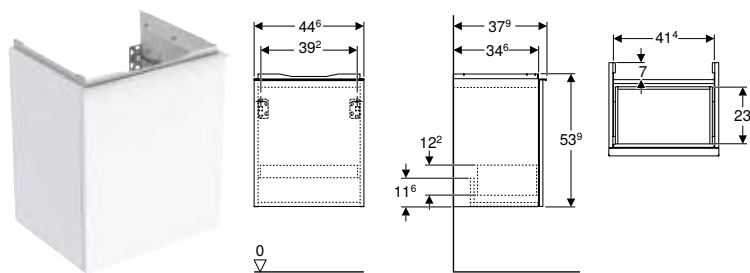

Nuevo

Mueble bajo Geberit Acanto para lavamanos, con un cajón

Información técnica

Material	Tableros de madera aglomerada de tres capas
Carga del cajón máx.	30 kg

Volumen de suministro

- Mueble bajo para lavamanos
- Material de fijación

Propiedades

- Certificado FSC™ C134279
- Suspendido
- Con un cajón
- Cajón con autocierre
- Cajón sin salvasifón
- Tirador para abrir
- Tirador reemplazable
- Antihumedad
- Suministrado premontado

N.º de art.	Color / superficie	B H T			UMV1	EUR/ud.
		[cm]	[cm]	[cm]		
Ancho de lavabo: 45 cm						
503.002.01.1	Cuerpo y frontal: blanco/cubierto de alto brillo Tirador: blanco/con pintura polvo al horno mate	44,6	53,9	37,9	1	466,60
503.002.01.2	Cuerpo: blanco/cubierto alto brillo Frontal: blanco/vidrio brillante Tirador: blanco/con pintura polvo al horno mate	44,6	53,9	37,9	1	513,05
503.002.01.3 *	Cuerpo y frontal: blanco/cubierto mate Tirador: blanco/con pintura polvo al horno mate	44,6	53,9	37,9	1	466,60
503.002.JH.1	Cuerpo y frontal: encina/melamina con textura de madera Tirador: lava/con pintura polvo al horno mate	44,6	53,9	37,9	1	466,60
503.002.JK.1	Cuerpo y frontal: lava/cubierto mate Tirador: lava/con pintura polvo al horno mate	44,6	53,9	37,9	1	466,60
503.002.JK.2	Cuerpo: lava/cubierto mate Frontal: lava/vidrio brillante Tirador: lava/con pintura polvo al horno mate	44,6	53,9	37,9	1	513,05
503.002.JR.1 *	Cuerpo y frontal: nogal hickory/melamina con textura de madera Tirador: lava/con pintura polvo al horno mate	44,6	53,9	37,9	1	466,60

Disponible a partir de abril 2024; * Producción por encargo

Combinable con

- Lavamanos Geberit Acanto → pág. 93

Accesorios complementarios

- Vista general de accesorios complementarios – Muebles de baño Geberit Acanto → pág. 99

- Recambio para n.º de art. 500.608.01.2, 500.608.JK.2