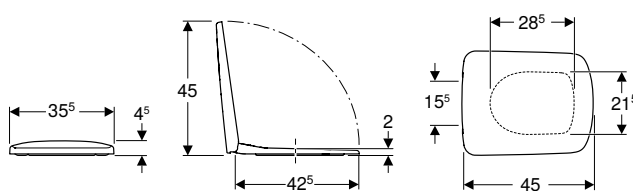

Asientos y tapas de inodoro

Asiento y tapa del inodoro Geberit Selnova Square fijación desde abajo

Información técnica

Material	Duroplast
Distancia de fijación	15,5 cm

Volumen de suministro

- Asiento y tapa del inodoro

Propiedades

- Anclajes de acero
- Diseño rectangular
- Tapa del inodoro superpuesta

N.º de art.	Color / superficie	Bisagras QuickRelease	Mecanismo SoftClosing	Fijación	Material de anclaje	UMV1 [ud.]	EUR/ud.
500.332.01.1	Blanco / Brillante	No	No	Desde abajo	Acero inoxidable	1	60,90

Combinable con

- Inodoro suspendido de fondo profundo Geberit Selnova Square, Rimfree → pág. 236
- Inodoro suspendido de fondo profundo Geberit Selnova Square → pág. 237
- Inodoro al suelo de fondo profundo Geberit Selnova Square, adosado a la pared, desagüe horizontal o vertical, forma parcialmente cerrada, Rimfree → pág. 237