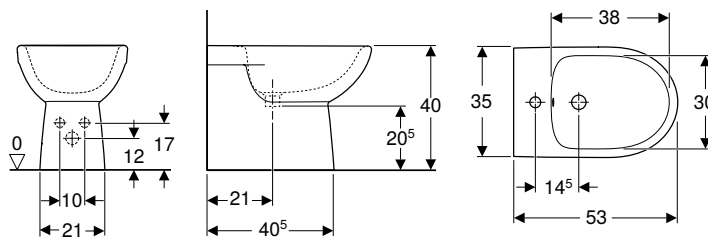

Bidé al suelo Geberit Selnova, adosado a la pared, forma parcialmente cerrada

Información técnica

Material	Cerámica sanitaria

Volumen de suministro

- Material de fijación

Propiedades

- Al suelo
- Adosado a la pared
- Conexión de suministro oculta
- Fijación oculta
- Forma parcialmente cerrada

N.º de art.	Color / superficie	Rebosadero	B [cm]	H [cm]	T [cm]	UMV1 [ud.]	EUR/ud.
500.289.01.1	Blanco	Visible	35	40	53	1	160,60