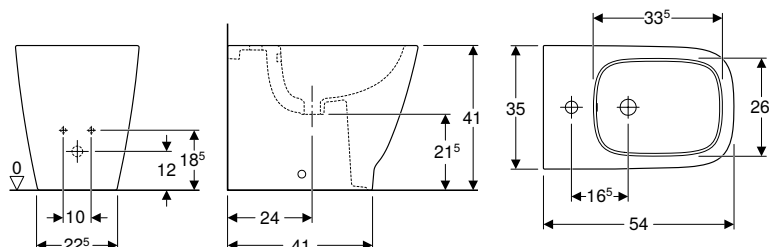

Bidés al suelo

Bidé al suelo Geberit Smyle Square adosado a la pared, forma cerrada

Información técnica

Material	Cerámica sanitaria

Volumen de suministro

- Material de fijación

Propiedades

- Al suelo
- Adosado a la pared
- Conexión de suministro oculta
- Forma cerrada
- Fijación oculta

N.º de art.	Color / superficie	Rebosadero	B [cm]	H [cm]	T [cm]	UMV1 [ud.]	EUR/ud.
500.841.00.1	Blanco	Visible	35	34,5	54	1	221,70