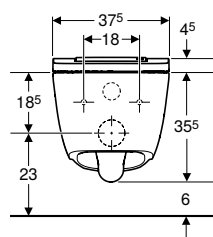

Nuevo

Inodoro bidé Geberit AquaClean Sela Square, inodoro suspendido

Aplicaciones

- Para un uso confortable del inodoro
- Para la limpieza cuidadosa con agua del área anal y vaginal

Información técnica

Grado de protección	IPX4
Tensión nominal	230 V CA
Frecuencia de red	50 Hz
Consumo de potencia en espera máx.	0,5 W
Presión dinámica mín.	0,5–10 bar
Temperatura de servicio	5–40 °C
Temperatura del agua, rango de ajuste	34–40 °C
Presión mínima de flujo para caudal calculado	0,5 bar
Duración de la ducha	50 s
Carga asiento del inodoro máx.	150 kg

Volumen de suministro

- Juego de conexión de suministro de agua para cisternas empotradas Sigma y Omega 12 cm, altura de instalación 112 cm
- Rosca hembra de acoplamiento para conexión a red
- Juego de aislamiento acústico
- Líquido descalcificador 125 ml
- Juego de limpieza
- Mando a distancia con soporte mural y batería CR2032
- Material de fijación

Propiedades

- Preparación de agua caliente mediante calentador instantáneo
- Ducha anal con tecnología de ducha WhirlSpray
- Cabezal femenino separado en posición de reposo protegida
- Temperatura del agua de la ducha ajustable
- Intensidad del agua ajustable en cinco niveles
- Brazo-ducha con cinco posiciones diferentes
- Ducha oscilante (movimiento de avance y retorno automático del brazo-ducha) ajustable
- Prelavado y posaclorado automáticos del cabezal con agua
- Programa de descalcificación
- Inodoro cerámico sin borde de descarga con sistema de descarga TurboFlush
- Inodoro de fondo profundo
- Detector de usuario
- Asiento y tapa de cisterna con mecanismo SoftClosing
- Tapa del inodoro con SoftOpening
- Activación de la luz de orientación mediante el sensor de luminosidad
- Luz de orientación ajustable en siete colores
- Funciones y ajustes a través del mando a distancia
- Tres perfiles de usuario programables
- Compatible con la aplicación Geberit Home
- Conexión lateral al suministro de agua, oculta tras el inodoro cerámico
- Conexión a red con cable de protección extensible de tres capas, oculto en el lateral derecho tras el inodoro cerámico
- Posibilidad de conexión de suministro lateral externa, a la izquierda con accesorios complementarios
- Posibilidad de conexión a red externa, con base derecha
- Homologación según (DIN) EN 1717/ (DIN) EN 13077

N.º de art.	Color / superficie	Clase de protección	Consumo de potencia	UMV1 [ud.]	EUR/ud.
146.250.01.1	Inodoro cerámico: blanco/KeraTect Cubierta de diseño: blanca	I	1850	1	3250,00
146.250.21.1	Inodoro cerámico: blanco/KeraTect Cubierta de diseño: cromado brillante	I	1850	1	3250,00

Disponible a partir de abril 2024

Accesorios complementarios

- Vista general de accesorios complementarios – conexiones de suministro y eléctrica para cisternas empotradas Geberit → pág. 17

- Con este producto se incluye el líquido descalcificador Geberit AquaClean. Este consumible contiene sustancias peligrosas clasificadas. En www.geberit.es se encuentran instrucciones y medidas para el manejo seguro de sustancias peligrosas.