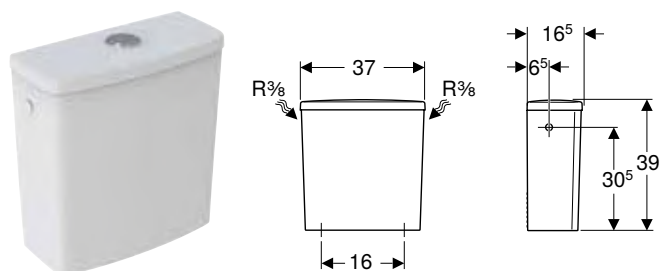

Cisterna vista baja Geberit Selnova Square, doble descarga, conexión de suministro lateral, para WC Rimfree

Aplicaciones

- Para montaje superior
- Para conexiones de suministro 3/8"

Información técnica

Volumen de descarga, ajuste de fábrica	6 l / 3 l
Descarga total, rango de ajuste	6 l
Descarga parcial, rango de ajuste	3 l
Material	Cerámica sanitaria

Propiedades

- Doble descarga
- Serie 1, cantidad total 6 l, según EN 997
- Conexión de suministro lateral

Volumen de suministro

- Cisterna vista baja
- Mecanismo para cisternas

N.º de art.	Color / superficie	B [cm]	H [cm]	T [cm]	UMV1 [ud.]	EUR/ud.
501.578.01.1	Blanco	37	39	16,5	1	102,10

Combinable con

- Inodoro al suelo Geberit Selnova Square para cisterna vista baja, fondo profundo, adosado a la pared, desagüe horizontal o vertical, forma parcialmente cerrada, Rimfree → pág. 238
- Inodoro al suelo Geberit Selnova Compact para cisterna vista baja, fondo profundo, desagüe multidireccional, forma parcialmente cerrada, compacto, Rimfree → pág. 253
- Inodoro al suelo Geberit Selnova Comfort para cisterna vista baja, fondo profundo, desagüe horizontal, elevado, Rimfree → pág. 265