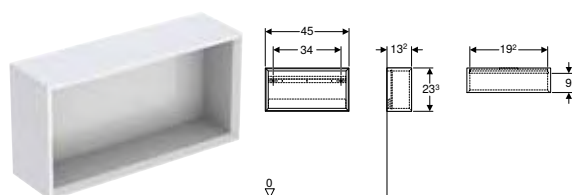

Caja de pared Geberit rectangular

Información técnica

Material Tableros de madera aglomerada de tres capas

Volumen de suministro

- Armario suspendido
- Material de fijación

Propiedades

- Certificado FSC™ C134279
- Suspendido
- Fijación oculta
- Antihumedad
- Suministrado premontado

N.º de art.	Color / superficie	B [cm]	H [cm]	T [cm]	UMV1 [ud.]	EUR/ud.

502.322.01.1	Blanco / Cubierto brillante intenso	45	23,3	13,2	1	232,20
502.322.01.3 *	Blanco / Cubierto mate	45	23,3	13,2	1	232,20
502.322.JH.1	Encina / Melamina estructura madera	45	23,3	13,2	1	232,20
502.322.JK.1	Lava / Cubierto mate	45	23,3	13,2	1	232,20
502.322.JR.1 *	Nogal hickory / Melamina estructura madera	45	23,3	13,2	1	232,20

* Producción por encargo