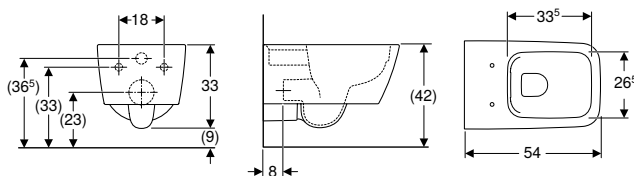

Inodoro suspendido de fondo profundo Geberit iCon Square, forma cerrada, Rimfree

Aplicaciones

- Para cisternas empotradas
- Para sistemas de descarga por presión

Información técnica

Material	Cerámica sanitaria

Volumen de suministro

- Material de fijación

Propiedades

- Suspendido
- Inodoro de fondo profundo
- Rimfree
- Fijación simple mediante fijación a pared Geberit modelo EFF3 para inodoro
- Serie 1, cantidad total 6 / 5 l, según EN 997
- Serie 2 según EN 997
- Descarga de 4,5 l
- Forma cerrada
- Fijación oculta

N.º de art.	Color / superficie	B [cm]	H [cm]	T [cm]	UMV1 [ud.]	EUR/ud.
201950000	Blanco	35	33	54	1	398,50

Pedido adicional

- Asiento y tapa del inodoro

Combinable con

- Asiento y tapa del inodoro Geberit iCon Square → pág. 170

- Dependiendo del tipo de montaje, para el montaje se necesitará un juego de conexión Geberit para inodoro suspendido