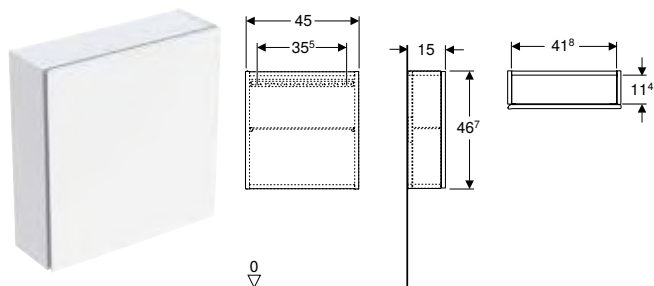

Armario suspendido Geberit cuadrado, con una puerta

Aplicaciones

- Para las series Geberit ONE, Acanto, iCon y VariForm

Información técnica

Material	Tableros de madera aglomerada de tres capas

Volumen de suministro

- Armario suspendido
- Balda de cristal
- Material de fijación

Propiedades

- Certificado FSC™ C134279
- Suspendido
- Con una puerta
- Puerta con mecanismo de cierre suave
- Apertura con mecanismo de apertura manual por presión o tirador
- Baldas de cristal desplazables
- Lado bisagra a la izquierda o a la derecha
- Antihumedad
- Suministrado premontado

N.º de art.	Color / superficie	H [cm]	T [cm]	UMV1 [ud.]	EUR/ud.
B / Ancho: 45 cm					
502.319.01.1	Cuerpo y frontal: blanco/cubierto de alto brillo	46,7	15	1	322,40
502.319.01.2	N Cuerpo: blanco/cubierto alto brillo Frontal: blanco/vidrio brillante	46,7	15	1	369,15
502.319.01.3 *	Cuerpo y frontal: blanco/cubierto mate	46,7	15	1	322,40
502.319.JH.1	Cuerpo y frontal: encina/melamina con textura de madera	46,7	15	1	322,40
502.319.JK.1	Cuerpo y frontal: lava/cubierto mate	46,7	15	1	322,40
502.319.JK.2	N Cuerpo: lava/cubierto mate Frontal: lava/vidrio brillante	46,7	15	1	369,15
502.319.JR.1 *	Cuerpo y frontal: nogal hickory/melamina con textura de madera	46,7	15	1	322,40

N: Nuevo, disponible a partir de abril 2024; * Producción por encargo