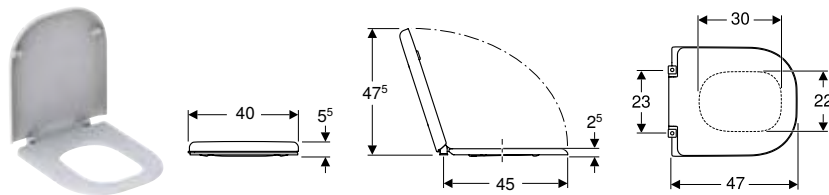

Asiento del inodoro Geberit Selnova Comfort Square sin barreras, antibacteriano, diseño rectangular, fijación desde abajo

Información técnica

Material	Duroplast
Distancia de fijación	23 cm

Volumen de suministro