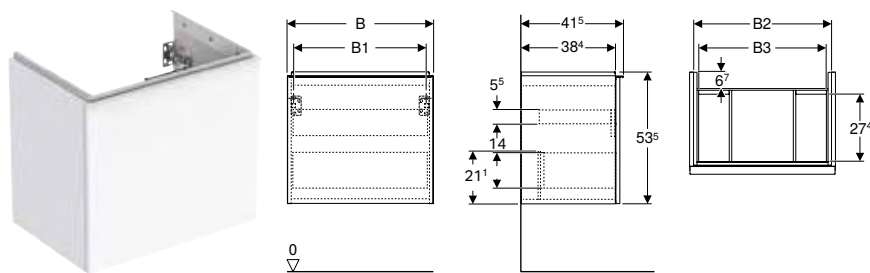

Nuevo

Mueble bajo Geberit Acanto para lavabo, con un cajón y un cajón interior, compacto

Información técnica

Material	Tableros de madera aglomerada de tres capas
Carga del cajón máx.	30 kg

Volumen de suministro

- Mueble bajo para lavabo
- Material de fijación

Propiedades

- Certificado FSC™ C134279
- Suspendido
- Con un cajón
- Con un cajón interior
- Tirador para abrir
- Tirador reemplazable
- Cajón con autocierre
- Cajón sin salvasisón
- Proyección reducida
- Antihumedad
- Suministrado premontado

N.º de art.	Color / superficie	B	B1	B2	B3	H	T	UMV1	EUR/ud.
		[cm]	[cm]	[cm]	[cm]	[cm]	[cm]	[ud.]	
Ancho de lavabo: 60 cm									
503.008.01.1	Cuerpo y frontal: blanco/cubierto de alto brillo Tirador: blanco/con pintura polvo al horno mate	59,2	53,8	56	51,9	53,5	41,5	1	603,55
503.008.01.2	Cuerpo: blanco/cubierto alto brillo Frontal: blanco/vidrio brillante Tirador: blanco/con pintura polvo al horno mate	59,2	53,8	56	51,9	53,5	41,5	1	687,15
503.008.01.3 *	Cuerpo y frontal: blanco/cubierto mate Tirador: blanco/con pintura polvo al horno mate	59,2	53,8	56	51,9	53,5	41,5	1	603,55
503.008.JH.1	Cuerpo y frontal: encina/melamina con textura de madera Tirador: lava/con pintura polvo al horno mate	59,2	53,8	56	51,9	53,5	41,5	1	603,55
503.008.JK.1	Cuerpo y frontal: lava/cubierto mate Tirador: lava/con pintura polvo al horno mate	59,2	53,8	56	51,9	53,5	41,5	1	603,55
503.008.JK.2	Cuerpo: lava/cubierto mate Frontal: lava/vidrio brillante Tirador: lava/con pintura polvo al horno mate	59,2	53,8	56	51,9	53,5	41,5	1	687,15
503.008.JR.1 *	Cuerpo y frontal: nogal hickory/melamina con textura de madera Tirador: lava/con pintura polvo al horno mate	59,2	53,8	56	51,9	53,5	41,5	1	603,55
Ancho de lavabo: 75 cm									
503.009.01.1	Cuerpo y frontal: blanco/cubierto de alto brillo Tirador: blanco/con pintura polvo al horno mate	74	68	70,8	66,7	53,5	41,5	1	687,15
503.009.01.2	Cuerpo: blanco/cubierto alto brillo Frontal: blanco/vidrio brillante Tirador: blanco/con pintura polvo al horno mate	74	68	70,8	66,7	53,5	41,5	1	761,40
503.009.01.3 *	Cuerpo y frontal: blanco/cubierto mate Tirador: blanco/con pintura polvo al horno mate	74	68	70,8	66,7	53,5	41,5	1	687,15
503.009.JH.1	Cuerpo y frontal: encina/melamina con textura de madera Tirador: lava/con pintura polvo al horno mate	74	68	70,8	66,7	53,5	41,5	1	687,15
503.009.JK.1	Cuerpo y frontal: lava/cubierto mate Tirador: lava/con pintura polvo al horno mate	74	68	70,8	66,7	53,5	41,5	1	687,15
503.009.JK.2	Cuerpo: lava/cubierto mate Frontal: lava/vidrio brillante Tirador: lava/con pintura polvo al horno mate	74	68	70,8	66,7	53,5	41,5	1	761,40
503.009.JR.1 *	Cuerpo y frontal: nogal hickory/melamina con textura de madera Tirador: lava/con pintura polvo al horno mate	74	68	70,8	66,7	53,5	41,5	1	687,15

Disponible a partir de abril 2024; * Producción por encargo

Combinable con

- Lavabo Geberit Acanto, compacto → pág. 94
- Lavabo Geberit Acanto compacto, con superficie de apoyo → pág. 95

Accesorios complementarios

- Vista general de accesorios complementarios – Muebles de baño Geberit Acanto → pág. 99