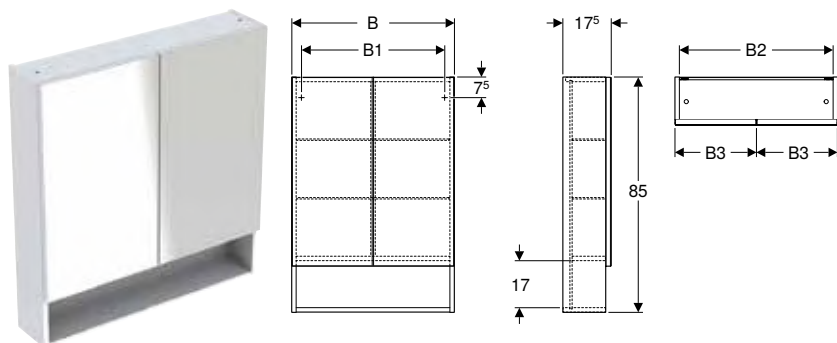

Armarios con espejo

Armario con espejo Geberit Selnova Square con dos puertas

Información técnica

Material	Tableros de madera aglomerada de tres capas

Volumen de suministro

- 4 baldas de cristal
- Armario con espejo
- Material de fijación

Propiedades

- Certificado FSC™ C134279
- Suspendido
- Con dos puertas
- Puertas espejadas en el exterior
- Lado bisagra a la izquierda o a la derecha
- Puerta con mecanismo de cierre suave
- Con superficies de apoyo abiertas
- Con cuatro baldas de cristal con desfase
- Suministrado premontado