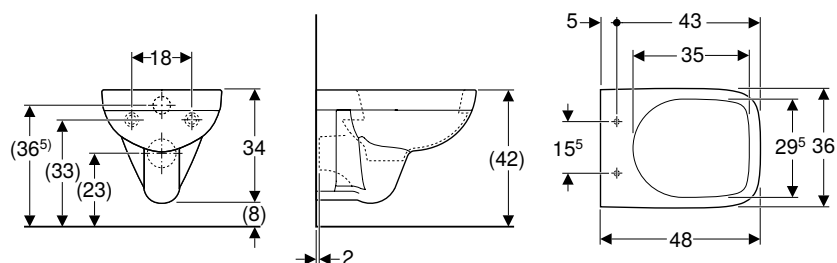

Inodoro suspendido de fondo profundo Geberit Selnova Compact, compacto, diseño rectangular

Aplicaciones

- Para cisternas empotradas
- Para sistemas de descarga por presión
- Adecuado para la instalación en baños pequeños y inodoros de invitados

Información técnica

Material	Cerámica sanitaria

Propiedades

- Suspendido
- Inodoro de fondo profundo
- Con brida de descarga
- Serie 1, cantidad total 6 / 4 l, según EN 997
- Serie 2 según EN 997
- Descarga de 4 l
- Proyección reducida

Volumen de suministro

- Inodoro cerámico

N.º de art.	Color / superficie	B [cm]	H [cm]	T [cm]	UMV1 [ud.]	EUR/ud.
500.263.01.1	Blanco	36	34	48	1	181,20

Pedido adicional

- Asiento y tapa del inodoro

Combinable con

- Asiento y tapa del inodoro Geberit Selnova Square fijación desde arriba → pág. 239