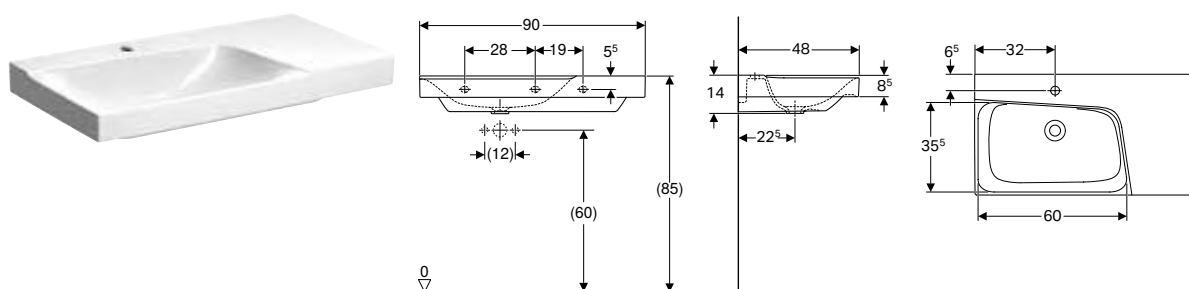

- Conexión de lavabo Geberit Clou, con accionamiento de palanca, solo para lavabos con un orificio para grifo. Compatible con lavabos de 60 y 90 cm con un orificio para grifo únicamente si se monta sin mueble bajo

Lavabo Geberit Xeno² con superficie de apoyo

Información técnica

Material	Arcilla refractaria

Propiedades

- Empotrable
- Asimétrico

N.º de art.	Color / superficie	Toma de grifo	Rebosadero	H [cm]	T Superficie de apoyo [cm]		UMV1 [ud.]	EUR/ud.
B / Ancho: 90 cm								
500.533.01.1	Blanco / KeraTect	Centro	Sin	14	48	Derecha	1	633,40
500.535.01.1	Blanco / KeraTect	Centro	Sin	14	48	Izquierda	1	633,40
500.534.01.1	Blanco / KeraTect	Sin	Sin	14	48	Derecha	1	657,80
500.536.01.1	Blanco / KeraTect	Sin	Sin	14	48	Izquierda	1	657,80

Pedido adicional

- Conexión para lavabos

Combinable con

- Mueble bajo Geberit Xeno² para lavabo con superficie de apoyo, con un cajón → pág. 76
- Mueble bajo Geberit Xeno² para lavabo con superficie de apoyo, con dos cajones → pág. 77

Accesorios complementarios

- Vista general de accesorios complementarios – lavabos Geberit Xeno² → pág. 67

- Conexión de lavabo Geberit Clou, con accionamiento de palanca, solo para lavabos con un orificio para grifo. Compatible con lavabos de 60 y 90 cm con un orificio para grifo únicamente si se monta sin mueble bajo