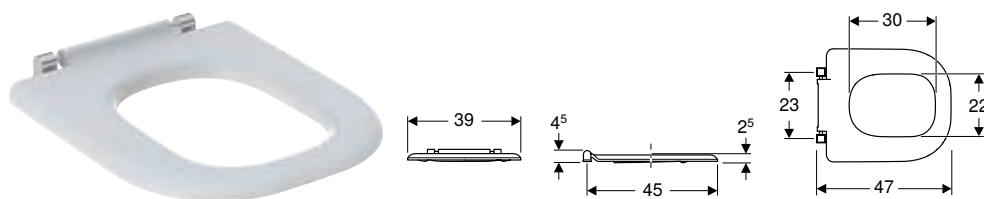

Asiento del inodoro Geberit Selnova Comfort Square sin barreras, fijación desde abajo

Información técnica

Material	Duroplast
Distancia de fijación	23 cm

Volumen de suministro

- Asiento del inodoro

Propiedades