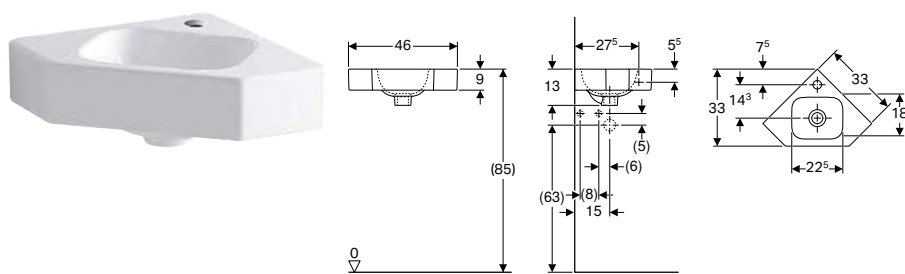

Lavamanos esquinero

Lavamanos esquinero Geberit iCon

Aplicaciones

- Para instalación en esquina

Información técnica

Material	Arcilla refractaria

N.º de art.	Color / superficie	Toma de grifo	Rebosadero	H [cm]	T [cm]	UMV1 [ud.]	EUR/ud.
B / Ancho: 46 cm							
124729000	Blanco	Centro	Sin	13	33	1	142,80

Accesorios complementarios

- Sifón con tubo de inmersión Geberit para lavabos, salida horizontal
- Válvula de desagüe Geberit con salida libre y caperuza
- Sifón con tubo de inmersión Geberit para lavabo, modelo compacto, desagüe horizontal
- Material de fijación Geberit para lavamanos