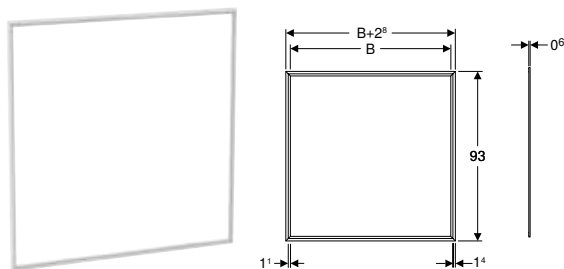

Accesorios complementarios

Marco para armario con espejo Geberit ONE, montaje empotrado

Aplicaciones

- Para cubrir los bordes de baldosas imperfectos

Propiedades

- Anchura de tapa 14 mm

Información técnica

Material	Aluminio

N.º de art.	Color / superficie	UMV1 [ud.]	EUR/ud.
B / Ancho: 60 cm			
505.841.00.1	Blanco / Aluminio con pintura polvo al horno	1	161,20
505.841.00.2	Aluminio anodizado	1	178,70
505.841.00.3	Negro mate / Aluminio con pintura polvo al horno	1	112,10
B / Ancho: 75 cm			
505.842.00.1	Blanco / Aluminio con pintura polvo al horno	1	153,00
505.842.00.2	Aluminio anodizado	1	170,30
505.842.00.3	Negro mate / Aluminio con pintura polvo al horno	1	120,00
B / Ancho: 90 cm			
505.843.00.1	Blanco / Aluminio con pintura polvo al horno	1	177,40
505.843.00.2	Aluminio anodizado	1	177,30
505.843.00.3	Negro mate / Aluminio con pintura polvo al horno	1	130,50
B / Ancho: 105 cm			
505.844.00.1	Blanco / Aluminio con pintura polvo al horno	1	183,00
505.844.00.2	Aluminio anodizado	1	179,40
505.844.00.3	Negro mate / Aluminio con pintura polvo al horno	1	143,60
B / Ancho: 120 cm			
505.845.00.1	Blanco / Aluminio con pintura polvo al horno	1	165,00
505.845.00.2	Aluminio anodizado	1	165,00
505.845.00.3	Negro mate / Aluminio con pintura polvo al horno	1	156,80