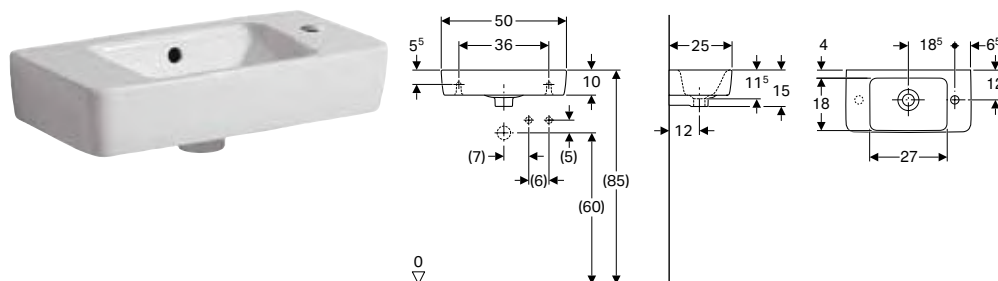

Lavamanos Geberit Selnova Compact compacto, con superficie de apoyo

Aplicaciones

- Adecuado para la instalación en baños pequeños e inodoros de invitados

Información técnica

Material	Cerámica sanitaria

N.º de art.	Color / superficie	Toma de grifo	Rebosadero	H [cm]	T [cm]	Superficie de apoyo	UMV1 [ud.]	EUR/ud.
B / Ancho: 50 cm								
501.507.00.1	Blanco	Derecha	Visible	15	25	Izquierda	1	77,60

Accesorios complementarios

- Sifón con tubo de inmersión Geberit para lavabos, salida horizontal
- Sifón con tubo de inmersión Geberit para lavabo, modelo compacto, desagüe horizontal
- Válvula de desagüe Geberit con salida libre y caperuza
- Material de fijación Geberit para lavamanos