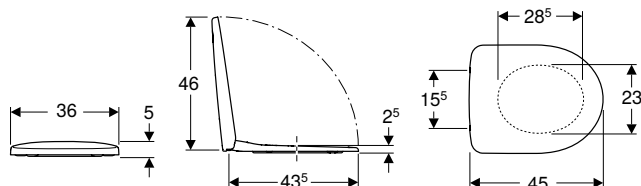

Asiento y tapa del inodoro Geberit Selnova, fijación desde abajo

Información técnica

Material	Duroplast
Distancia de fijación	15,5 cm

Volumen de suministro

- Asiento y tapa del inodoro

Propiedades

- Tapa del inodoro superpuesta
- Anclajes de acero

N.º de art.	Color / superficie	Bisagras QuickRelease	Mecanismo SoftClosing	Fijación	Material de anclaje	UMV1 [ud.]	EUR/ud.
500.331.01.1	Blanco / Brillante	No	No	Desde abajo	Metal	1	48,70

Combinable con

- Inodoro suspendido de fondo profundo Geberit Selnova, Rimfree → pág. 208
- Inodoro suspendido de fondo profundo Geberit Selnova → pág. 208
- Inodoro al suelo de fondo profundo Geberit Selnova, adosado a la pared, desagüe horizontal, forma parcialmente cerrada → pág. 213
- Inodoro al suelo Geberit Selnova para cisterna vista baja, fondo profundo, desagüe horizontal, forma parcialmente cerrada, Rimfree → pág. 214
- Inodoro al suelo Geberit Selnova para cisterna vista baja, fondo profundo, desagüe horizontal, forma parcialmente cerrada → pág. 214
- Inodoro al suelo Geberit Selnova para cisterna vista baja, fondo profundo, desagüe vertical, forma parcialmente cerrada → pág. 215
- Inodoro al suelo Geberit Selnova para cisterna vista baja, fondo profundo, desagüe horizontal, Rimfree → pág. 216
- Inodoro al suelo Geberit Selnova para cisterna vista baja, fondo profundo, desagüe horizontal → pág. 216
- Inodoro al suelo Geberit Selnova para cisterna vista baja, fondo profundo, desagüe vertical → pág. 217