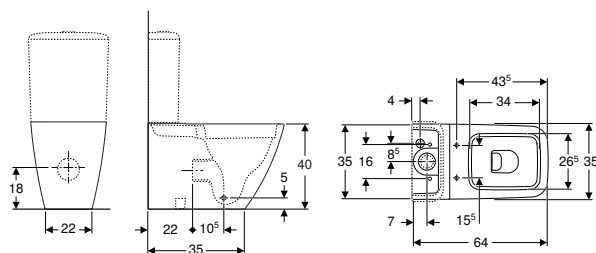

Inodoro al suelo Geberit iCon Square para cisterna vista baja, fondo profundo, adosado a la pared, forma cerrada

Aplicaciones

- Para cisterna vista baja

Información técnica

Material	Cerámica sanitaria

Volumen de suministro

- Material de fijación

Propiedades

- Al suelo
- Inodoro de fondo profundo
- Con brida de descarga
- Desagüe horizontal o vertical
- Serie 1, cantidad total 6 l, según EN 997
- Forma cerrada
- Fijación oculta

N.º de art.	Color / superficie	B [cm]	H [cm]	T [cm]	UMV1 [ud.]	EUR/ud.
200920000	Blanco	35	40	64	1	424,10

Pedido adicional

- Cisterna
- Asiento y tapa del inodoro

Combinable con

- Cisterna vista baja Geberit iCon Square, doble descarga, conexión de suministro lateral o inferior → pág. 171
- Asiento y tapa del inodoro Geberit iCon Square → pág. 170

Accesorios complementarios

- Vista general de accesorios – inodoros cerámicos Geberit iCon Square junto con tubos de conexión → pág. 309