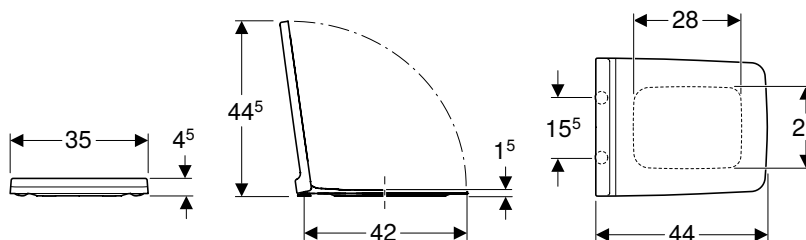

Asientos

Asiento y tapa del inodoro Geberit Xenos²

Información técnica

Material	Duroplast
Distancia de fijación	15,5 cm

Propiedades

- Tapa del inodoro superpuesta

N.º de art.	Color / superficie	Bisagras QuickRelease	Mecanismo SoftClosing	Fijación	Material de anclaje	UMV1 [ud.]	EUR/ud.
500.537.01.1	Blanco / Brillante	No	Sí	Desde arriba	Latón cromado	1	179,70
500.833.01.1	Blanco / Brillante	Sí	Sí	Desde arriba	Latón cromado	1	195,05

Combinable con

- Inodoro suspendido de fondo profundo Geberit Xenos², forma cerrada, Rimfree → pág. 84