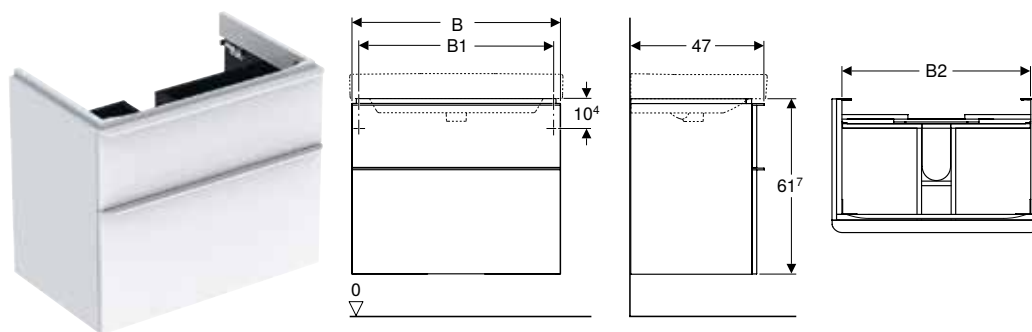

Mueble bajo Geberit Smyle Square para lavabo, con dos cajones

Información técnica

Material	Tableros de madera aglomerada de tres capas
Carga del cajón máx.	30 kg

Volumen de suministro

- Mueble bajo para lavabo
- Material de fijación

Propiedades

- Certificado FSC™ C134279
- Suspendido
- Con dos cajones
- Tirador para abrir
- Cajón con autocierre
- Antihumedad
- Bastidor del cajón de metal
- Suministrado premontado

N.º de art.	Color / superficie	B [cm]	B1 [cm]	B2 [cm]	H [cm]	T [cm]	UMV1 [ud.]	EUR/ud.
Ancho de lavabo: 60 cm								
500.352.00.1	Cuerpo y frontal: blanco/cubierto de alto brillo Tirador: blanco/con pintura polvo al horno mate	58,4	53,5	51,4	61,7	47	1	665,70
500.352.JK.1 *	Cuerpo y frontal: lava/cubierto mate Tirador: lava/con pintura polvo al horno mate	58,4	53,5	51,4	61,7	47	1	665,70
500.352.JR.1	Cuerpo y frontal: nogal hickory/melamina con textura de madera Tirador: lava/con pintura polvo al horno mate	58,4	53,5	51,4	61,7	47	1	665,70
Ancho de lavabo: 75 cm								
500.353.00.1	Cuerpo y frontal: blanco/cubierto de alto brillo Tirador: blanco/con pintura polvo al horno mate	73,4	68,5	66,4	61,7	47	1	740,90
500.353.JK.1 *	Cuerpo y frontal: lava/cubierto mate Tirador: lava/con pintura polvo al horno mate	73,4	68,5	66,4	61,7	47	1	740,90
500.353.JR.1	Cuerpo y frontal: nogal hickory/melamina con textura de madera Tirador: lava/con pintura polvo al horno mate	73,4	68,5	66,4	61,7	47	1	740,90
Ancho de lavabo: 90 cm								
500.354.00.1	Cuerpo y frontal: blanco/cubierto de alto brillo Tirador: blanco/con pintura polvo al horno mate	88,4	83,5	81,4	61,7	47	1	832,10
500.354.JK.1 *	Cuerpo y frontal: lava/cubierto mate Tirador: lava/con pintura polvo al horno mate	88,4	83,5	81,4	61,7	47	1	832,10
500.354.JR.1	Cuerpo y frontal: nogal hickory/melamina con textura de madera Tirador: lava/con pintura polvo al horno mate	88,4	83,5	81,4	61,7	47	1	832,10
Ancho de lavabo: 120 cm								
500.355.00.1	Cuerpo y frontal: blanco/cubierto de alto brillo Tirador: blanco/con pintura polvo al horno mate	118,4	113,5	111,4	61,7	47	1	1098,80
500.355.JK.1 *	Cuerpo y frontal: lava/cubierto mate Tirador: lava/con pintura polvo al horno mate	118,4	113,5	111,4	61,7	47	1	1098,80
500.355.JR.1	Cuerpo y frontal: nogal hickory/melamina con textura de madera Tirador: lava/con pintura polvo al horno mate	118,4	113,5	111,4	61,7	47	1	1098,80

* Producción por encargo

Combinable con

- Lavabo Geberit Smyle Square → pág. 181
- Mueble lateral Geberit Smyle Square con dos cajones → pág. 191

Accesorios complementarios

- Vista general de los accesorios – muebles de baño Geberit Smyle → pág. 183