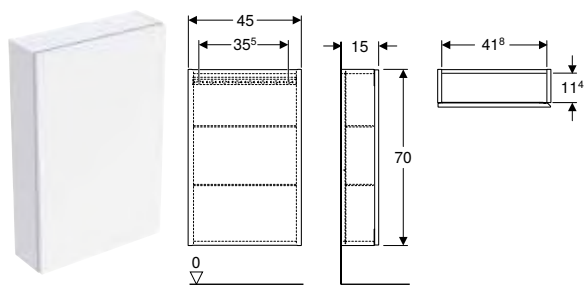

Armario suspendido Geberit rectangular, con una puerta

Aplicaciones

- Para las series Geberit ONE, Acanto, iCon y VariForm

Información técnica

Material	Tableros de madera aglomerada de tres capas

Volumen de suministro

- Armario suspendido
- 2 baldas de cristal
- Material de fijación

Propiedades

- Certificado FSC™ C134279
- Suspendido
- Con una puerta
- Puerta con mecanismo de cierre suave
- Apertura con mecanismo de apertura manual por presión o tirador
- Con dos baldas de cristal desplazables
- Lado bisagra a la izquierda o a la derecha
- Antihumedad
- Suministrado premontado

N.º de art.	Color / superficie	H [cm]	T [cm]	UMV1 [ud.]	EUR/ud.
B / Ancho: 45 cm					
502.318.01.1	Cuerpo y frontal: blanco/cubierto de alto brillo	70	15	1	427,80
502.318.01.2	N Cuerpo: blanco/cubierto alto brillo Frontal: blanco/vidrio brillante	70	15	1	471,25

N: Nuevo, disponible a partir de abril 2024; * Producción por encargo