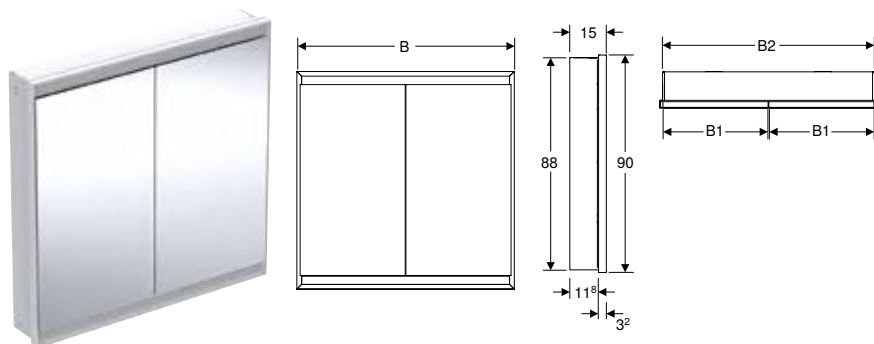

Armario con espejo Geberit ONE con ComfortLight y dos puertas, montaje empotrado, 90 cm de altura

Información técnica

Grado de protección	IP44
Tensión nominal	230 V CA
Frecuencia de red	50 Hz
Tensión de servicio	24 V CC
Material	Aluminio
Fuente de luz de clase de eficiencia energética	E
Color de la luz	2200–4000 K
Vida útil de la iluminación LED máx.	72058 h
Método de medición	L80B10
Índice de reproducción cromática	90
Desviación estándar de ajuste de color	3 SDCM

Volumen de suministro

- 3 baldas de cristal
- Material de montaje

Propiedades

- Con ComfortLight
- Iluminación LED
- Iluminación indirecta
- Iluminación interior
- Luminosidad con regulación continua desde luz de orientación hasta luz de día
- Activación de funciones con sensor táctil
- Compatible con la aplicación Geberit Home
- Con dos puertas
- Puertas espejadas en ambos lados
- Con dos bases
- Salida de corriente montada a la derecha o izquierda en la parte interna
- Baldas de cristal con desplazables

N.º de art.	Color / superficie	B1 [cm]	B2 [cm]	H [cm]	H1 [cm]	T [cm]	T1 [cm]	T2 [cm]	Clase de protección	Consumo de potencia	Flujo luminoso (máx./arriba/abajo) [lm]	UMV1 [ud.]	EUR/ud.
B / Ancho: 75 cm													
505.802.00.1	Aluminio anodizado	36	73	90	88	15	11,8	3,2	I	75	4165 / 3248 / 917	1	2119,20
505.802.00.2	Blanco / Aluminio con pintura polvo al horno	36	73	90	88	15	11,8	3,2	I	75	4165 / 3248 / 917	1	2111,90
505.802.00.7	Negro mate / Aluminio con pintura polvo al horno	36	73	90	88	15	11,8	3,2	I	75	4165 / 3248 / 917	1	1833,80
B / Ancho: 90 cm													
505.803.00.1	Aluminio anodizado	43,5	88	90	88	15	11,8	3,2	I	90	5058 / 3944 / 1114	1	2326,10
505.803.00.2	Blanco / Aluminio con pintura polvo al horno	43,5	88	90	88	15	11,8	3,2	I	90	5058 / 3944 / 1114	1	2236,30
505.803.00.7	Negro mate / Aluminio con pintura polvo al horno	43,5	88	90	88	15	11,8	3,2	I	90	5058 / 3944 / 1114	1	1996,30
B / Ancho: 105 cm													
505.804.00.1	Aluminio anodizado	51	103	90	88	15	11,8	3,2	I	105	5950 / 4640 / 1310	1	2330,20
505.804.00.2	Blanco / Aluminio con pintura polvo al horno	51	103	90	88	15	11,8	3,2	I	105	5950 / 4640 / 1310	1	2357,20
505.804.00.7	Negro mate / Aluminio con pintura polvo al horno	51	103	90	88	15	11,8	3,2	I	105	5950 / 4640 / 1310	1	2158,80
B / Ancho: 120 cm													
505.805.00.1	Aluminio anodizado	58,5	118	90	88	15	11,8	3,2	I	120	6843 / 5336 / 1507	1	2564,20
505.805.00.2	Blanco / Aluminio con pintura polvo al horno	58,5	118	90	88	15	11,8	3,2	I	120	6843 / 5336 / 1507	1	2603,20
505.805.00.7	Negro mate / Aluminio con pintura polvo al horno	58,5	118	90	88	15	11,8	3,2	I	120	6843 / 5336 / 1507	1	2437,40

Pedido adicional

- Caja de instalación para armario con espejo Geberit ONE, 90 cm de altura

Accesorios complementarios

- Marco para armario con espejo Geberit ONE, montaje empotrado → pág. 59

- Accionamiento estándar a través del armario con espejo y del pulsador de la habitación. El accionamiento a través del pulsador de la habitación debe ajustarse de manera correspondiente en la aplicación Geberit Home.