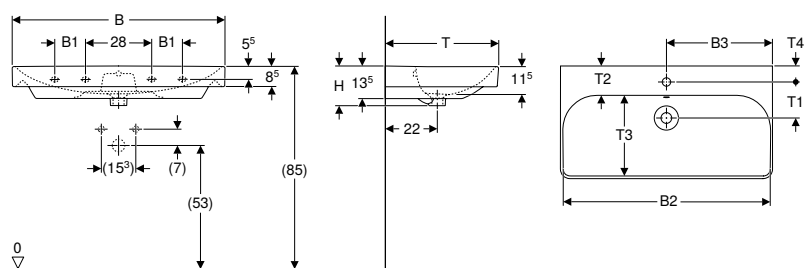

Lavabos

Lavabo Geberit Smyle Square

Información técnica

Material	Cerámica sanitaria

Propiedades

- Empotrable

N.º de art.	Color / superficie	Toma de grifo	Rebo-sadero	B1 [cm]	B2 [cm]	B3 [cm]	Ancho de mueble bajo [cm]	H [cm]	T [cm]	T1 [cm]	T2 [cm]	T3 [cm]	T4 [cm]	Puntos de sujeción	UMV1 [ud.]	EUR/ud.
B / Ancho: 55 cm																
500.259.01.1	Blanco	Centro	Visible	51,8	27,5		53,6	17	44	15	6,5	27,5	7	2	1	132,00
501.574.00.1	Blanco	Sin	Visible	51,8			53,6	17	44		6,5	27,5		2	1	120,40
B / Ancho: 60 cm																
500.229.01.1	Blanco	Centro	Visible	56,8	30		58,4	16,5	48	15,5	12,5	33,5	6,5	2	1	154,30
501.732.00.1*	Blanco	Centro	Sin	56,8	30		58,4	16,5	48	15,5	12,5	33,5	6,5	2	1	127,80
B / Ancho: 75 cm																
500.249.01.1	Blanco	Centro	Visible	71,5	37,5		73,4	16,5	48	15	12,5	33,5	6,5	2	1	268,80
500.249.00.2	Blanco	Sin	Visible	71,5			73,4	16,5	48		12,5	33,5		2	1	212,90
B / Ancho: 90 cm																
500.251.01.1	Blanco	Centro	Visible	13	86,8	45	88,4	16,5	48	15	12,5	33,5	7	4	1	345,40
500.250.01.1	Blanco	Sin	Visible	13	86,8		88,4	16,5	48		12,5	33,5		4	1	351,90
500.252.01.1	Blanco	Izquierda y derecha	Visible	13	86,8	18,5	88,4	16,5	48	15	12,5	33,5	7	4	1	351,90
B / Ancho: 120 cm																
500.253.01.1	Blanco	Izquierda y derecha	Visible	28	116,8	31,5	118,4	16,5	48	15,5	13	33,5	7	4	1	518,10
500.226.01.1	Blanco	Centro	Visible	28	116,8	60	118,4	16,5	48	15,5	13	33,5	7	4	1	518,10
500.225.01.1	Blanco	Sin	Visible	28	116,8		118,4	16,5	48		13	33,5		4	1	518,10

* Producción por encargo

Combinable con

- Mueble bajo Geberit Smyle Square para lavabo, con una puerta → pág. 186
- Mueble bajo Geberit Smyle Square para lavabo, con dos cajones → pág. 187
- Pedestal Geberit Selnova → pág. 205
- Pedestal Geberit Selnova Square → pág. 228

Accesorios complementarios

- Válvula de desagüe Geberit en modelo compacto, modelo estrecho, con tapones de desagüe exteriores con botón de accionamiento
- Sifón con tubo de inmersión Geberit para lavabos, salida horizontal
- Sifón con tubo de inmersión Geberit para lavabo, modelo compacto, desagüe horizontal
- Material de fijación Geberit para lavabos