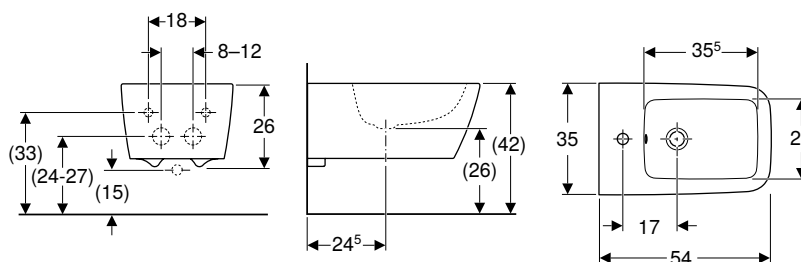

Bidé suspendido Geberit iCon Square forma cerrada

Aplicaciones

- Con un agujero para grifo, con latiguillos flexibles

Información técnica

Material	Cerámica sanitaria

Propiedades

- Suspendido
- Conexión de suministro oculta
- Fijación simple mediante fijación a pared Geberit modelo EFF3 para inodoro
- Forma cerrada
- Fijación oculta

Volumen de suministro

- Material de fijación

N.º de art.	Color / superficie	Rebosadero	B [cm]	H [cm]	T [cm]	UMV1 [ud.]	EUR/ud.
231910000	Blanco	Visible	35	26	54	1	314,75

Pedido adicional

- Desagüe alargado para sifón antiolores