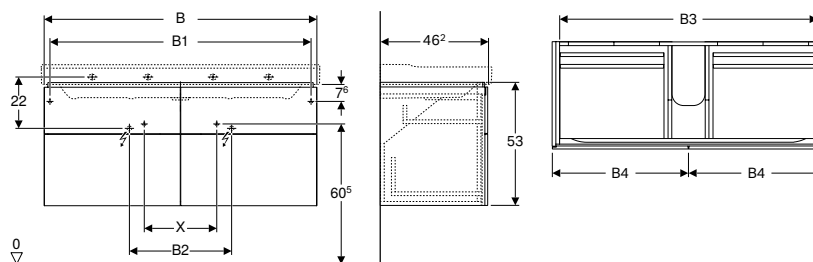

Mueble bajo Geberit Xenos² para lavabo, con ancho a partir de 120 cm, con cuatro cajones

Información técnica

Grado de protección	IP21
Tensión nominal	230 V CA
Frecuencia de red	50 Hz
Tensión de servicio	12 V CC
Material	Tableros de madera aglomerada de tres capas
Carga del cajón máx.	30 kg
Fuente de luz de clase de eficiencia energética	F
Color de la luz	3000 K

Volumen de suministro

- Material de fijación

Propiedades

- Certificado FSC™ C134279
- Suspendido
- Con cuatro cajones
- Apertura con mecanismo push-to-open
- Cajón con alfombrilla antideslizante
- Cajón con luz LED
- Antihumedad
- Suministrado premontado

N.º de art.	Color / superficie	B [cm]	B1 [cm]	B2 [cm]	B3 [cm]	B4 [cm]	H [cm]	T [cm]	Clase de protección	Consumo de potencia	Flujo luminoso [lm]	UMV1 [ud.]	EUR/ud.

Ancho de lavabo: 120 cm

500.518.01.1	Blanco / Cubierto brillante intenso	117,4	112,4	44	111	58,5	53	46,2	II	4	480	1	1500,90
500.518.00.1 *	Greige / Cubierto mate	117,4	112,4	44	111	58,5	53	46,2	II	4	480	1	1405,80
500.518.43.1	Gris escultura / Melamina estructura madera	117,4	112,4	44	111	58,5	53	46,2	II	4	480	1	1383,30

* Producción por encargo

Combinable con

- Lavabo Geberit Xenos² → pág. 68
- Espejo con luz Geberit Xenos² con iluminación directa e indirecta → pág. 82

Accesorios complementarios

- Vista general de los accesorios – muebles de baño Geberit Xenos² → pág. 71