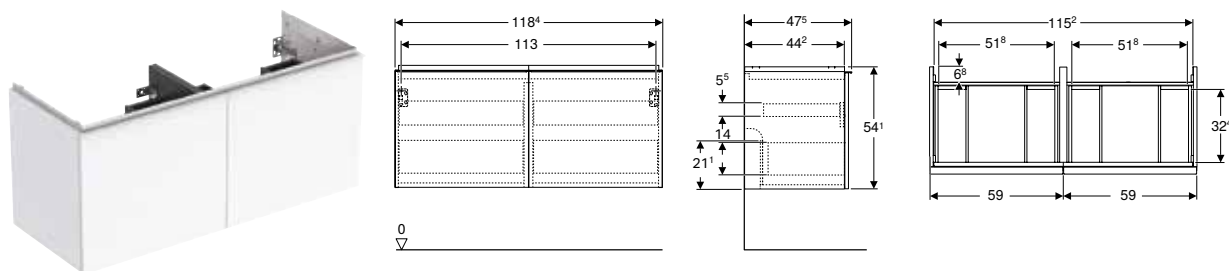

Nuevo **Mix & Match**

Mueble bajo Geberit Acanto para lavabo de dos senos, con un cajón y un cajón interior

Información técnica

Material	Tableros de madera aglomerada de tres capas
Carga del cajón máx.	30 kg