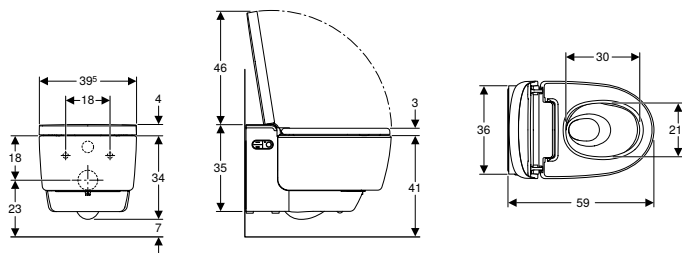

Inodoros bidé

Inodoros suspendidos

Inodoro bidé Geberit AquaClean Mera Comfort, inodoro suspendido

Aplicaciones

- Para una utilización del inodoro confortable y sin olores
- Para la limpieza cuidadosa con agua del área anal y vaginal

Información técnica

Grado de protección	IPX4
Tensión nominal	230 V CA
Frecuencia de red	50 Hz
Consumo de potencia en espera máx.	0,5 W
Presión dinámica mín.	0,5–10 bar
Temperatura de servicio	5–40 °C
Temperatura del agua, rango de ajuste	34–40 °C
Presión mínima de flujo para caudal calculado	0,5 bar
Duración de la ducha	30–50 s
Carga asiento del inodoro máx.	150 kg

Volumen de suministro

- Juego de conexión de suministro de agua para cisternas empotradas Sigma y Omega 12 cm, altura de instalación 112 cm
- Rosca hembra de acoplamiento para conexión a red
- Deflector ducha
- Líquido descalcificador 125 ml
- Juego de limpieza
- Juego de manguitos para inodoro, ø 90 mm
- Mando a distancia con soporte mural y batería CR2032
- Material de fijación

Propiedades

- Sistema de agua caliente híbrido con calentador instantáneo y depósito de agua caliente
- Ducha anal con tecnología WhirlSpray de dos chorros
- Cabezal femenino separado en posición de reposo protegida
- Temperatura del agua de la ducha ajustable
- Intensidad del agua ajustable en cinco niveles
- Brazo-ducha con cinco posiciones diferentes
- Ducha oscilante (movimiento de avance y retorno automático del brazo-ducha) ajustable
- Prelavado y posaclorado automáticos del cabezal con agua
- Programa de descalcificación
- Inodoro cerámico sin borde de descarga con sistema de descarga TurboFlush
- Inodoro de fondo profundo con esmalte especial KeraTect
- Detector de usuario
- Unidad de extracción de olores con filtro de panel de cerámica activable
- Unidad de extracción de olores con función de seguimiento
- Secador activable
- Potencia aire secador ajustable en 5 niveles
- Brazo del secador extraíble
- Temperatura del secador ajustable
- Asiento del inodoro con detector de calefacción rápida de asiento
- Temperatura de la calefacción de asiento ajustable
- Asiento y tapa de cisterna con mecanismo SoftClosing
- Tapa del inodoro con SoftOpening
- Apertura y cierre libres de contacto de la tapa del inodoro
- Activación de la luz de orientación en caso de aproximación
- Luz de orientación ajustable en siete colores
- Funciones y ajustes a través del mando a distancia
- Cuatro perfiles de usuario programables
- Compatible con la aplicación Geberit Home
- Conexión lateral al suministro de agua, oculta tras el inodoro cerámico
- Conexión a red con cable de protección extensible de tres capas, oculto en el lateral derecho tras el inodoro cerámico
- Posibilidad de conexión de suministro lateral externa, a la izquierda con accesorios complementarios
- Posibilidad de conexión a red externa, con base derecha
- Aislamiento acústico premontado
- Homologación según (DIN) EN 1717/ (DIN) EN 13077