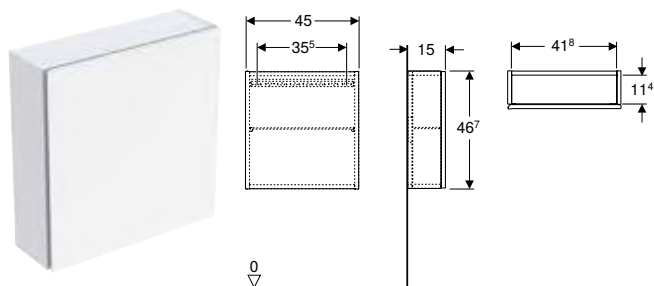

Armario suspendido Geberit cuadrado, con una puerta

Aplicaciones

- Para las series Geberit ONE, Acanto, iCon y VariForm

Información técnica

Material	Tableros de madera aglomerada de tres capas

Volumen de suministro

- Armario suspendido
- Balda de cristal
- Material de fijación

Propiedades

- Certificado FSC™ C134279
- Suspendido
- Con una puerta
- Puerta con mecanismo de cierre suave
- Apertura con mecanismo de apertura manual por presión o tirador
- Baldas de cristal desplazables
- Lado bisagra a la izquierda o a la derecha
- Antihumedad
- Suministrado premontado

N.º de art.	Color / superficie	H [cm]	T [cm]	UMV1 [ud.]	EUR/ud.
B / Ancho: 45 cm					
502.319.01.1	Cuerpo y frontal: blanco/cubierto de alto brillo	46,7	15	1	322,40
502.319.01.2	N Cuerpo: blanco/cubierto alto brillo Frontal: blanco/vidrio brillante	46,7	15	1	369,15
502.319.01.3 *	Cuerpo y frontal: blanco/cubierto mate	46,7	15	1	322,40
502.319.JH.1	Cuerpo y frontal: encina/melamina con textura de madera	46,7	15	1	322,40
502.319.JK.1	Cuerpo y frontal: lava/cubierto mate	46,7	15	1	322,40
502.319.JK.2	N Cuerpo: lava/cubierto mate Frontal: lava/vidrio brillante	46,7	15	1	369,15
502.319.JR.1 *	Cuerpo y frontal: nogal hickory/melamina con textura de madera	46,7	15	1	322,40

N: Nuevo, disponible a partir de abril 2024; * Producción por encargo