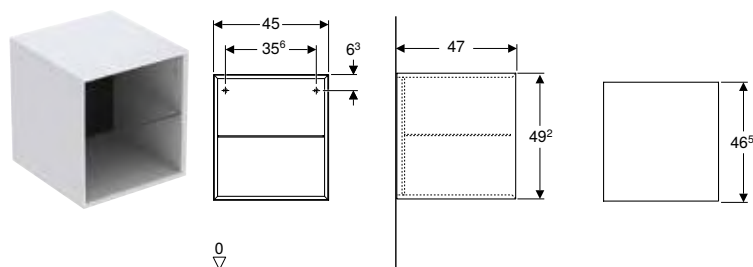

Módulo lateral Geberit ONE

Información técnica

Material	Tableros de madera aglomerada de tres capas

Volumen de suministro

- Material de fijación

Propiedades

- Certificado FSC™ C134279
- Suspendido
- Con baldas de cristal
- Antihumedad
- Suministrado premontado

N.º de art.	Color / superficie	H [cm]	T [cm]	UMV1 [ud.]	EUR/ud.
B / Ancho: 45 cm					
505.079.00.1	Blanco / Cubierto brillante intenso	49,2	47	1	595,50
505.079.00.2 *	Blanco / Cubierto mate	49,2	47	1	595,50
505.079.00.3	Lava / Cubierto mate	49,2	47	1	595,50
505.079.00.5	Encina / Melamina estructura madera	49,2	47	1	595,50
505.079.00.6 *	Nogal hickory / Melamina estructura madera	49,2	47	1	618,80
505.079.00.7 *	Greige / Cubierto mate	49,2	47	1	595,50
505.079.00.8 *	Negro mate	49,2	47	1	595,50

* Producción por encargo