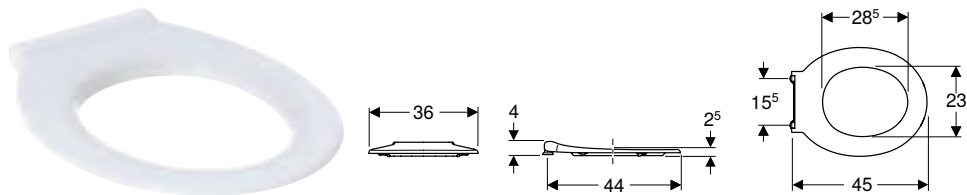

Asiento del inodoro Geberit Selnova Comfort sin barreras, antibacteriano, fijación desde arriba

Información técnica

Material	Duroplast
Distancia de fijación	15,5 cm

Volumen de suministro

- Asiento del inodoro