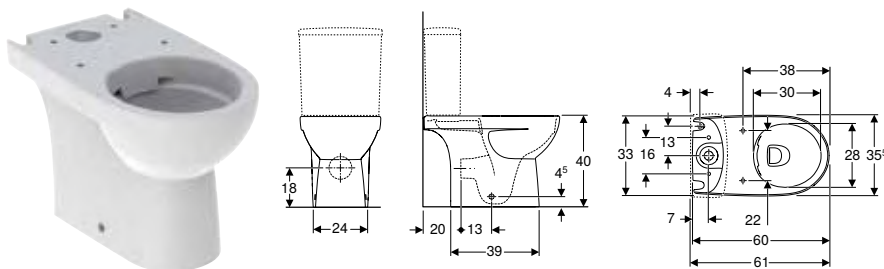

Inodoros al suelo

Inodoro al suelo Geberit Selnova Compact para cisterna vista baja, fondo profundo, desagüe multidireccional, forma parcialmente cerrada, compacto, Rimfree

Aplicaciones

- Para cisterna vista baja

Información técnica

Material	Cerámica sanitaria

Volumen de suministro

- Inodoro cerámico
- Material de fijación

Propiedades

- Al suelo
- Inodoro de fondo profundo
- Rimfree
- Serie 1, cantidad total 6 l, según EN 997
- Desagüe multidireccional
- Forma parcialmente cerrada
- Fijación oculta
- Proyección reducida

N.º de art.	Color / superficie	B [cm]	H [cm]	T [cm]	UMV1 [ud.]	EUR/ud.
500.478.01.1	Blanco	35,5	40	60	1	262,50

Pedido adicional

- Cisterna
- Asiento y tapa del inodoro

Combinable con

- Cisterna vista baja Geberit Selnova Square, doble descarga, conexión de suministro inferior → pág. 240
- Cisterna vista baja Geberit Selnova Square, doble descarga, conexión de suministro lateral, para WC Rimfree → pág. 241
- Asiento y tapa del inodoro Geberit Selnova Compact fijación desde arriba → pág. 253

Accesorios complementarios

- Vista general de accesorios – inodoros cerámicos Geberit Selnova Compact junto con tubos de conexión → pág. 250