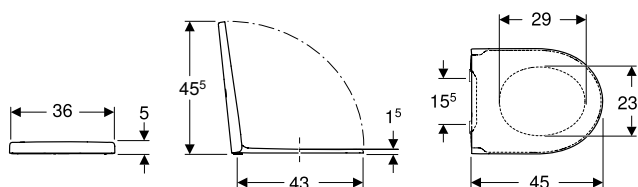

Asientos

Asiento y tapa del inodoro Geberit iCon

Información técnica

Material	Duroplast
Distancia de fijación	15,5 cm

Volumen de suministro

- Asiento y tapa del inodoro

Propiedades

- Asiento y tapa del inodoro de plástico termoestable
- Tapa del inodoro superpuesta
- Asiento y tapa del inodoro con bisagras EasyMount
- Bisagras QuickRelease, bloqueables

N.º de art.	Color / superficie	Bisagras QuickRelease	Mecanismo SoftClosing	Fijación	UMV1 [ud.]	EUR/ud.
245.464.JT.1	Blanco / Mate	Sí	Sí	Desde arriba	1	226,80
501.660.01.1	Blanco / Brillante	Con cerradura	Sí	Desde arriba	1	157,70

Combinable con

- Inodoro suspendido de fondo profundo Geberit iCon, forma cerrada, Rimfree → pág. 163
- Inodoro al suelo de fondo profundo Geberit iCon, adosado a la pared, forma cerrada, Rimfree → pág. 167
- Inodoro suspendido de fondo profundo Geberit iCon, compacto, forma cerrada, Rimfree
- Inodoro suspendido de fondo profundo Geberit iCon, forma cerrada → pág. 166
- Inodoro al suelo Geberit iCon para cisterna vista baja, fondo profundo, forma cerrada, Rimfree → pág. 168