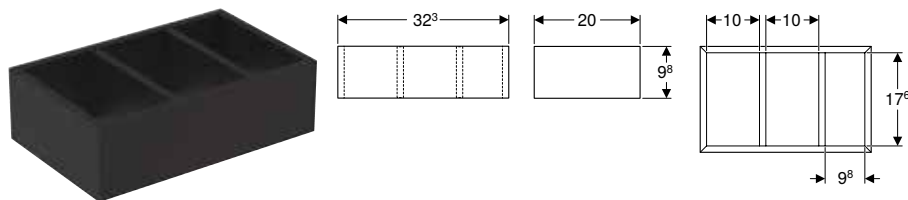

Organizador de cajones Geberit con distribución en H, para cajón inferior

Información técnica

Material Tableros de madera aglomerada de tres capas

Volumen de suministro

- Organizador de cajones

Propiedades

- Certificado FSC™ C134279
- Clasificación en H

N.º de art.	Color / superficie	B [cm]	H [cm]	T [cm]	UMV1 [ud.]	EUR/ud.
500.676.00.1	Lava / Melamina estructurada	32,3	9,8	20	1	54,40

Inodoros

Vista general del material – inodoros y asientos de inodoro Geberit Smyle

Geberit España, Versión: noviembre 2023

				Inodoro suspendido de fondo profundo Geberit Smyle Square, forma cerrada, Rimfree	Inodoro suspendido de fondo profundo Geberit Smyle Square, compacto, forma cerrada, Rimfree	
				Blanco	500.208.01.1	500.379.01.1
				→ pág. 196	→ pág. 197	
Asiento y tapa del inodoro Geberit Smyle Square diseño esbelto, con forma de sándwich	Sin mecanismo SoftClosing	500.239.01.1		→ pág. 198	✓	✓
	Con mecanismo SoftClosing	500.240.01.1		→ pág. 198	✓	✓
	Con mecanismo SoftClosing, bisagras Quick-Release	500.688.01.1		→ pág. 198	✓	✓
Asiento y tapa del inodoro Geberit Smyle Square diseño esbelto	Sin mecanismo SoftClosing	500.238.01.1		→ pág. 198	✓	✓
	Con mecanismo SoftClosing	500.237.01.1		→ pág. 198	✓	✓
	Con mecanismo SoftClosing, bisagras Quick-Release	500.687.01.1		→ pág. 198	✓	✓

✓ Compatible