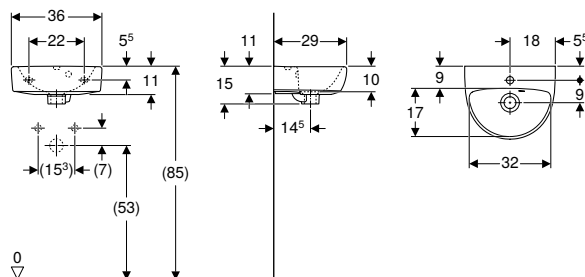

- Semipedestal Geberit Selnova solo para lavamanos 50 cm

Lavamanos Geberit Selnova con rebosadero asimétrico

Información técnica

Material	Cerámica sanitaria
----------	--------------------

Volumen de suministro