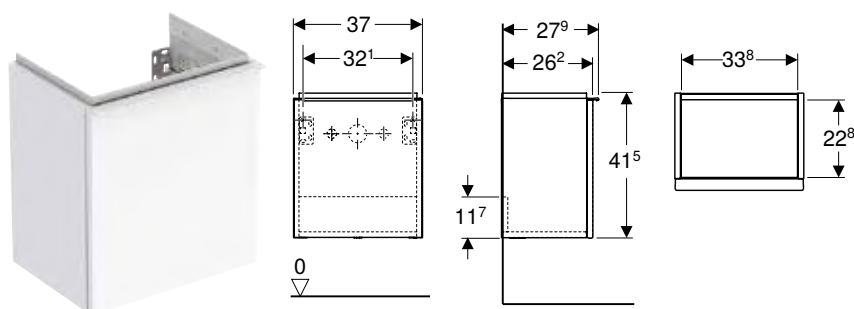

Muebles bajos para lavabos

Mueble bajo Geberit iCon para lavamanos, con una puerta

Información técnica

Material Tableros de madera aglomerada de tres capas

Volumen de suministro

- Mueble bajo para lavamanos
- Material de fijación

Propiedades

- Certificado FSC™ C134279
- Suspendido
- Con una puerta
- Puerta con mecanismo de cierre suave
- Tirador para abrir
- Tirador reemplazable
- Antihumedad
- Suministrado premontado

N.º de art.	Color / superficie	B [cm]	Ancho de lavabo [cm]	H [cm]	T [cm]	UMV1 [ud.]	EUR/ud.
Puerta: Lado de fijación a la derecha							
502.300.01.1	Cuerpo y frontal: blanco/cubierto de alto brillo Tirador: blanco/con pintura polvo al horno mate	37	38	41,5	27,9	1	423,20
502.300.01.2	Cuerpo y frontal: blanco/cubierto de alto brillo Tirador: cromado brillante	37	38	41,5	27,9	1	423,20
502.300.01.3 *	Cuerpo y frontal: blanco/cubierto mate Tirador: blanco/con pintura polvo al horno mate	37	38	41,5	27,9	1	423,20
502.300.JH.1	Cuerpo y frontal: encina/melamina con textura de madera Tirador: lava/con pintura polvo al horno mate	37	38	41,5	27,9	1	423,20
502.300.JK.1	Cuerpo y frontal: lava/cubierto mate Tirador: lava/con pintura polvo al horno mate	37	38	41,5	27,9	1	423,20
502.300.JR.1 *	Cuerpo y frontal: nogal hickory/melamina con textura de madera Tirador: lava/con pintura polvo al horno mate	37	38	41,5	27,9	1	423,20
Puerta: Lado de fijación a la izquierda							
502.301.01.1	Cuerpo y frontal: blanco/cubierto de alto brillo Tirador: blanco/con pintura polvo al horno mate	37	38	41,5	27,9	1	423,20
502.301.01.2	Cuerpo y frontal: blanco/cubierto de alto brillo Tirador: cromado brillante	37	38	41,5	27,9	1	423,20
502.301.01.3 *	Cuerpo y frontal: blanco/cubierto mate Tirador: blanco/con pintura polvo al horno mate	37	38	41,5	27,9	1	423,20
502.301.JH.1	Cuerpo y frontal: encina/melamina con textura de madera Tirador: lava/con pintura polvo al horno mate	37	38	41,5	27,9	1	423,20
502.301.JK.1	Cuerpo y frontal: lava/cubierto mate Tirador: lava/con pintura polvo al horno mate	37	38	41,5	27,9	1	423,20
502.301.JR.1 *	Cuerpo y frontal: nogal hickory/melamina con textura de madera Tirador: lava/con pintura polvo al horno mate	37	38	41,5	27,9	1	423,20

* Producción por encargo

Combinable con

- Lavamanos Geberit iCon → pág. 132
- Módulo lateral Geberit iCon → pág. 154
- Espejo con luz Geberit Option Plus Square con iluminación directa e indirecta → pág. 320
- Espejo con luz Geberit Option Round con iluminación directa e indirecta → pág. 321

Accesorios complementarios

- Vista general de los accesorios – muebles de baño Geberit iCon