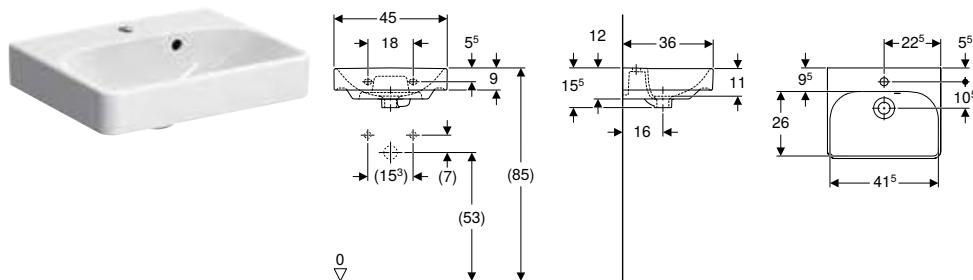

Lavamanos

Lavamanos Geberit Smyle Square con rebosadero asimétrico

Información técnica

Material	Cerámica sanitaria

Propiedades

- Empotrable
- Rebosadero asimétrico

N.º de art.	Color / superficie	Toma de grifo	Rebosadero	Ancho de mueble bajo [cm]	H [cm]	T [cm]	UMV1 [ud.]	EUR/ud.

B / Ancho: 45 cm

500.222.01.1	Blanco	Centro	Visible	44,2	15,5	36	1	115,80

Combinable con

- Mueble bajo Geberit Smyle Square para lavamanos, con una puerta → pág. 185
- Pedestal Geberit Selnova Square → pág. 228

Accesorios complementarios

- Válvula de desagüe Geberit en modelo compacto, modelo estrecho, con tapones de desagüe exteriores con botón de accionamiento
- Sifón con tubo de inmersión Geberit para lavabos, salida horizontal
- Sifón con tubo de inmersión Geberit para lavabo, modelo compacto, desagüe horizontal
- Material de fijación Geberit para lavamanos