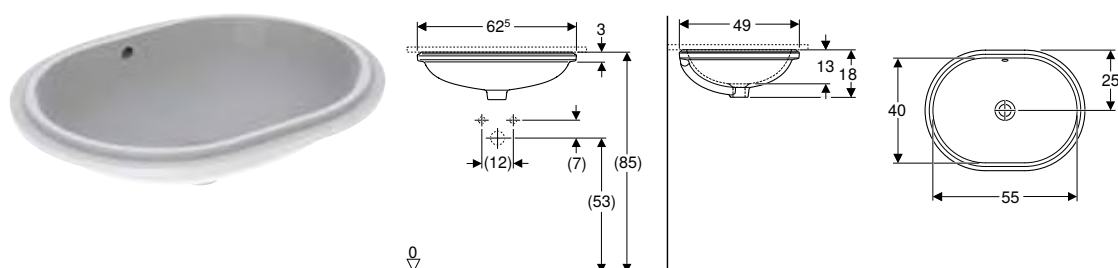

Lavabo bajo encimera Geberit VariForm elíptico

Aplicaciones

- Para el montaje en encimeras de lavabo desde abajo

Información técnica

Material	Cerámica sanitaria

Propiedades

- Elíptico
- Montaje simple, gracias a la plantilla de corte suministrada

Volumen de suministro

- Material de fijación
- Plantilla

N.º de art.	Color / superficie	Toma de grifo	Rebosadero	H [cm]	T [cm]	UMV1 [ud.]	EUR/ud.

B / Ancho: 62,5 cm

500.757.01.2	Blanco/parte inferior: esmaltado	Sin	Visible	18	49	1	122,45
500.756.01.2	Blanco	Sin	Visible	18	49	1	116,00
500.759.01.2 *	Blanco/parte inferior: esmaltado	Sin	Sin	18	49	1	128,90
500.758.01.2 *	Blanco	Sin	Sin	18	49	1	122,45

* Producción por encargo

Accesorios complementarios

- Válvula de desagüe Geberit con salida libre y caperuza