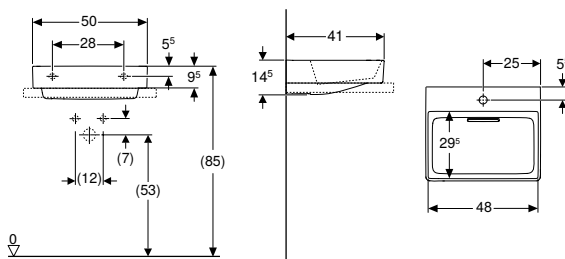

Vista general del material – bastidores para lavabo Geberit Duofix para muebles del baño

Geberit España, octubre 2023

Armario con espejo/lavabo/lavabo de dos senos/mueble bajo	Ancho nominal en cm	60	75	90	105	120	135
Caja de instalación para armario con espejo Geberit ONE, 90 cm de altura	111.941.00.1	✓					
	111.942.00.1		✓				
	111.943.00.1			✓			
	111.944.00.1				✓		
	111.945.00.1					✓	
Travesaño Geberit Duofix para fijación de bastidor, para distancia entre montantes a partir de 60 cm	111.041.00.1	✓					
	111.042.00.1		✓				
	111.043.00.1			✓			
	111.044.00.1				✓		
	111.045.00.1					✓	
Gama con bastidor para lavabo Geberit Duofix, modelo estándar	Anchura de bastidor 50 cm	✓¹⁾	✓	✓	✓	✓²⁾¹⁾	✓²⁾¹⁾

✓ Compatible con las series Geberit ONE y Geberit iCon. Para otras series y productos externos, deben comprobarse las medidas de conexión detalladas efectivas de los productos para la selección final.

¹⁾ Para la aplicación del bastidor para lavabo Geberit Duofix, modelo estándar con ancho de 50 cm, existen posibilidades de colocación limitadas para la fijación de mueble bajo para lavabo al lado del bastidor, en comparación con un bastidor de modelo estrecho con 44 cm de ancho

²⁾ Aplicación de dos bastidores de montaje Duofix para dos grifos

Lavamanos

Lavamanos sobre encimera Geberit ONE desagüe horizontal

Información técnica

Material	Arcilla refractaria

Propiedades

- Empotrable
- Desagüe horizontal
- Accionamiento mediante biela
- Con tamiz anticabello integrado
- Se ajusta a las recomendaciones de KRINKO

Volumen de suministro

- Lavamanos
- Tapa de desagüe con filtro anticabellos, fijación magnética
- Conexión de lavabo y sifón antiolores en modelo ahorra espacio

N.º de art.	Color / superficie	Toma de grifo	Rebo-sadero	B [cm]	B2 [cm]	B3 [cm]	Ancho de mueble bajo [cm]	H [cm]	T [cm]	T2 [cm]	Puntos de sujeción	UMV1 [ud.]	EUR/ud.
505.018.00.1	Lavabo: blanco/KeraTect Tapa: blanco brillante	Sin	Sin	50	48		50	14,5	41	29,5	2	1	462,30
505.019.00.1	Lavabo: blanco/KeraTect Tapa: blanco brillante	Centro	Sin	50	48	25	50	14,5	41	29,5	2	1	462,30

Accesorios complementarios

- Material de fijación Geberit para lavabos
- Rejilla de desagüe Geberit ONE con filtro anticabellos, fijación magnética → pág. 39