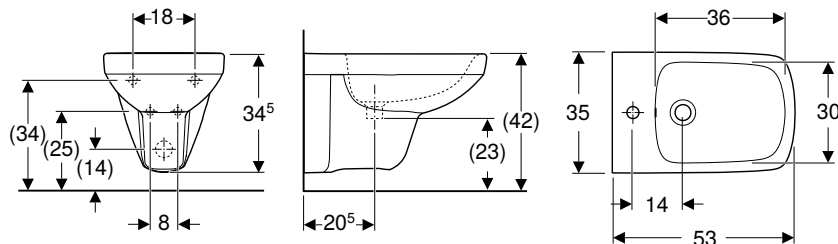

Bidés

Bidés suspendidos

Bidé suspendido Geberit Selnova Square

Información técnica

Material	Cerámica sanitaria

Propiedades

- Suspendido

N.º de art.	Color / superficie	Rebosadero	B [cm]	H [cm]	T [cm]	UMV1 [ud.]	EUR/ud.
500.271.01.1	Blanco	Visible	35	35,5	53	1	127,80