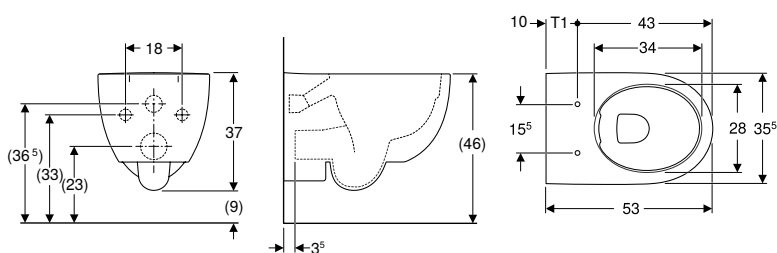

Inodoros suspendidos elevados

Inodoro suspendido Premium Geberit Selnova, fondo profundo, elevado, forma cerrada, Rimfree

Aplicaciones

- Para cisternas empotradas
- Para sistemas de descarga por presión

Información técnica

Material	Cerámica sanitaria

Volumen de suministro

- Material de fijación

Propiedades

- Suspendido
- Rimfree
- Fijación simple mediante fijación a pared Geberit modelo EFF3 para inodoro
- Inodoro de fondo profundo
- Serie 1, cantidad total 6 / 5 / 4 l, según EN 997
- Forma cerrada
- Borde superior de cerámica elevado de 46 cm en altura estándar de fijación

N.º de art.	Color / superficie	B [cm]	H [cm]	T [cm]	UMV1 [ud.]	EUR/ud.
500.694.01.2	Blanco	35,5	37	53	1	449,90

Pedido adicional

- Asiento y tapa del inodoro

Combinable con

- Asiento y tapa de del inodoro Geberit Selnova, fijación desde arriba → pág. 219
- Asiento y tapa del inodoro Geberit Selnova con asiento del inodoro para niños, fijación desde arriba → pág. 220

- Dependiendo del tipo de montaje, para el montaje se necesitará un juego de conexión Geberit para inodoro suspendido, longitud 30 cm.