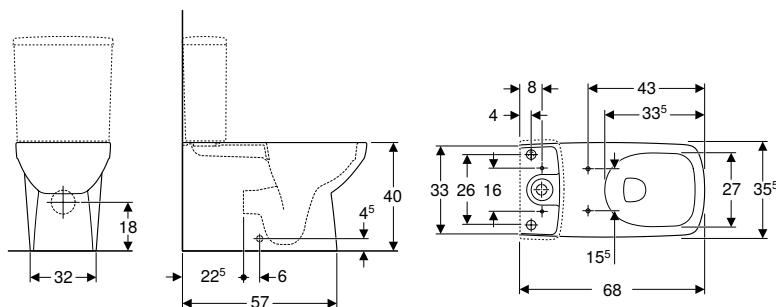

Inodoro al suelo Geberit Selnova Square para cisterna vista baja, fondo profundo, adosado a la pared, desagüe horizontal o vertical, forma parcialmente cerrada, Rimfree

Aplicaciones

- Para cisterna vista baja

Información técnica

Material	Cerámica sanitaria

Volumen de suministro

- Inodoro cerámico
- Material de fijación

Propiedades

- Al suelo
- Inodoro de fondo profundo
- Rimfree
- Desagüe horizontal o vertical
- Serie 1, cantidad total 6 l, según EN 997
- Serie 2 según EN 997
- Forma parcialmente cerrada
- Fijación oculta

N.º de art.	Color / superficie	B [cm]	H [cm]	T [cm]	UMV1 [ud.]	EUR/ud.
500.489.01.1	Blanco	35,5	40	68	1	316,00

Pedido adicional

- Cisterna
- Asiento y tapa del inodoro

Combinable con

- Cisterna vista baja Geberit Selnova Square, doble descarga, conexión de suministro lateral, para WC Rimfree → pág. 241
- Cisterna vista baja Geberit Selnova Square, doble descarga, conexión de suministro inferior → pág. 240
- Asiento y tapa del inodoro Geberit Selnova Square fijación desde arriba → pág. 239

Accesorios complementarios

- Vista general de accesorios – inodoros cerámicos Geberit Selnova Square junto con tubos de conexión → pág. 235