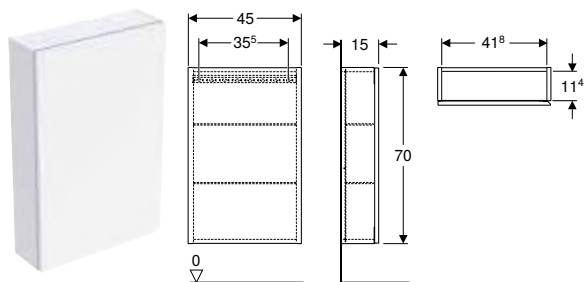

Armario suspendido Geberit rectangular, con una puerta

Aplicaciones

- Para las series Geberit ONE, Acanto, iCon y VariForm

Información técnica

Material	Tableros de madera aglomerada de tres capas

Volumen de suministro

- Armario suspendido
- 2 baldas de cristal
- Material de fijación

Propiedades

- Certificado FSC™ C134279
- Suspendido
- Con una puerta
- Puerta con mecanismo de cierre suave
- Apertura con mecanismo de apertura manual por presión o tirador
- Con dos baldas de cristal desplazables
- Lado bisagra a la izquierda o a la derecha
- Antihumedad
- Suministrado premontado

N.º de art.	Color / superficie	H [cm]	T [cm]	UMV1 [ud.]	EUR/ud.
B / Ancho: 45 cm					
502.318.01.1	Cuerpo y frontal: blanco/cubierto de alto brillo	70	15	1	427,80
502.318.01.2	N Cuerpo: blanco/cubierto alto brillo Frontal: blanco/vidrio brillante	70	15	1	471,25
502.318.01.3 *	Cuerpo y frontal: blanco/cubierto mate	70	15	1	427,80
502.318.JH.1	Cuerpo y frontal: encina/melamina con textura de madera	70	15	1	427,80
502.318.JK.1	Cuerpo y frontal: lava/cubierto mate	70	15	1	427,80
502.318.JK.2	N Cuerpo: lava/cubierto mate Frontal: lava/vidrio brillante	70	15	1	471,25
502.318.JR.1 *	Cuerpo y frontal: nogal hickory/melamina con textura de madera	70	15	1	427,80

N: Nuevo, disponible a partir de abril 2024; * Producción por encargo