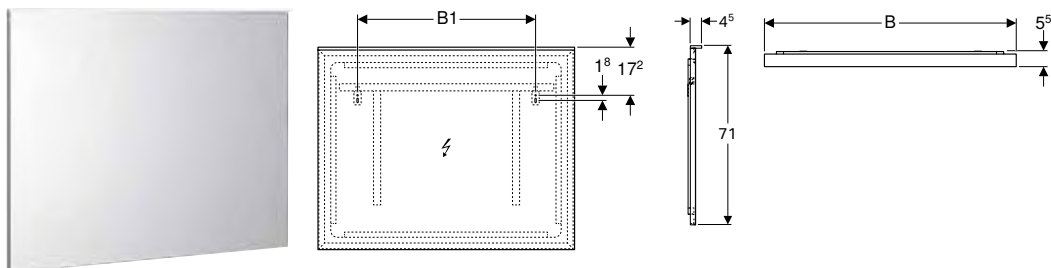

Espejo con luz Geberit Xenos² con iluminación directa e indirecta

Información técnica

Grado de protección	IP44
Tensión nominal	100-230 V CA
Frecuencia de red	50 Hz / 60 Hz
Tensión de servicio	12 V CC
Tensión de salida	12 V CC
Material	Vidrio
Fuente de luz de clase de eficiencia energética	F
Color de la luz	4200 K

Propiedades

- Adecuado para todas las series de baños
- Iluminación LED
- Iluminación directa e indirecta
- Iluminación directa, regulable
- Parte posterior con calefacción para evitar que se empañe el espejo cuando se activa la iluminación directa
- Interruptor sensorial táctil
- Con función de memoria para la iluminación

N.º de art.	Color / superficie	B1 [cm]	H [cm]	T [cm]	Clase de protección	Consumo de potencia	Consumo de potencia de la calefacción del espejo [W]	Flujo luminoso [lm]	Flujo luminoso indirecto [lm]	UMV1 [ud.]	EUR/ud.
B / Ancho: 60 cm											
500.521.00.1	Aluminio cepillado	32,5	71	5,5	I	25	35	1495	1540	1	826,30
B / Ancho: 90 cm											
500.522.00.1	Aluminio cepillado	62,5	71	5,5	I	38,6	53	2275	1960	1	933,80
B / Ancho: 120 cm											
500.519.00.1	Aluminio cepillado	71,5	71	5,5	I	46	54	3055	2380	1	964,60
B / Ancho: 140 cm											
500.203.00.1	Aluminio cepillado	91,5	71	5,5	I	52	54	3575	2660	1	984,70
B / Ancho: 160 cm											
500.204.00.1	Aluminio cepillado	91,5	71	5,5	I	57,2	88	4095	2940	1	1170,10