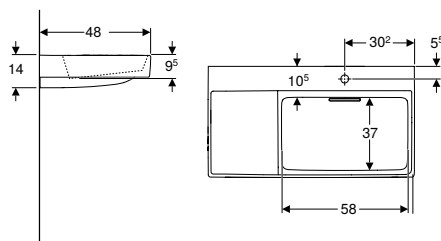

Mix & Match

Lavabo Geberit ONE desagüe horizontal, superficie de apoyo izquierda

Información técnica

Material	Arcilla refractaria

Propiedades

- Empotrable
- Desagüe horizontal
- Accionamiento mediante biela
- Con tamiz anticabello integrado

Volumen de suministro

- Lavabo
- Tapa de desagüe con filtro anticabellos, fijación magnética
- Conexión de lavabo y sifón antiolores en modelo ahorra espacio

N.º de art.	Color / superficie	Mix & Match	Toma de grifo	Rebo-sadero	B1 [cm]	B2 [cm]	B3 [cm]	B4 [cm]	Ancho de mueble bajo [cm]	H [cm]	T [cm]	T2 [cm]	Puntos de sujeción	Superficie de apoyo	UMV1 [ud.]	EUR/ud.
B / Ancho: 90 cm																
505.043.00.1	Lavabo: blanco/ KeraTect Tapa: blanco brillante	Sí	Derecha	Sin	28	87,1	30,2	30,5	90	14	48	37	3	Izquierda	1	858,20
505.044.00.1	Lavabo: blanco/ KeraTect Tapa: blanco brillante	Sí	Sin	Sin	28	87,1		30,5	90	14	48	37	3	Izquierda	1	858,20

Combinable con

- Mueble bajo Geberit ONE para lavabo, con dos cajones → pág. 44
- Mueble bajo Geberit ONE para lavabo, con un cajón → pág. 42

Accesorios complementarios

- Material de fijación Geberit para lavabos
- Rejilla de desagüe Geberit ONE con filtro anticabellos, fijación magnética → pág. 39