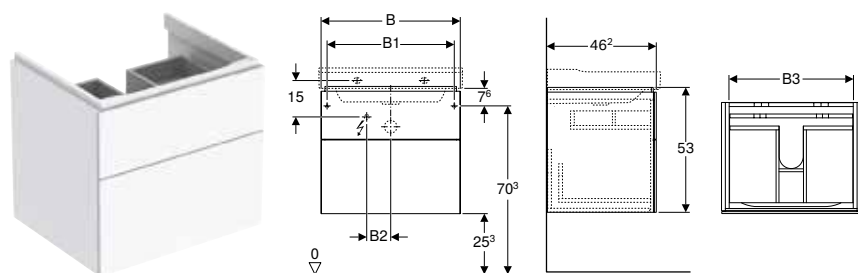

N.º de art.	Color / superficie	B [cm]	B1 [cm]	B2 [cm]	B3 [cm]	H [cm]	T [cm]	Clase de protección	Consumo de potencia	Flujo luminoso [lm]	UMV1 [ud.]	EUR/ud.
500.505.43.1	Gris escultura / Melamina estructura madera	58	54,6	10	51,6	22	46,2	II	2,25	270	1	590,00
Ancho de lavabo: 90 cm												
500.508.01.1	Blanco / Cubierto brillante intenso	88	84,6	23	81,6	22	46,2	II	3,75	450	1	783,20
500.508.00.1 *	Greige / Cubierto mate	88	84,6	23	81,6	22	46,2	II	3,75	450	1	733,30
500.508.43.1	Gris escultura / Melamina estructura madera	88	84,6	23	81,6	22	46,2	II	3,75	450	1	719,50

* Producción por encargo

Combinable con

- Lavabo Geberit Xenos² → pág. 68
- Espejo con luz Geberit Xenos² con iluminación directa e indirecta → pág. 82

Accesorios complementarios

- Vista general de los accesorios – muebles de baño Geberit Xenos² → pág. 71

Mueble bajo Geberit Xenos² para lavabo, con dos cajones

Información técnica

Grado de protección	IP21
Tensión nominal	230 V CA
Frecuencia de red	50 Hz
Tensión de servicio	12 V CC
Material	Tableros de madera aglomerada de tres capas
Carga del cajón máx.	30 kg
Fuente de luz de clase de eficiencia energética	F
Color de la luz	3000 K

Volumen de suministro

- Material de fijación

Propiedades

- Certificado FSC™ C134279
- Suspendido
- Con dos cajones
- Apertura con mecanismo push-to-open
- Cajón con alfombrilla antideslizante
- Cajón con luz LED
- Antihumedad
- Suministrado premontado

N.º de art.	Color / superficie	B [cm]	B1 [cm]	B2 [cm]	B3 [cm]	H [cm]	T [cm]	Clase de protección	Consumo de potencia	Flujo luminoso [lm]	UMV1 [ud.]	EUR/ud.
Ancho de lavabo: 60 cm												
500.506.01.1	Blanco / Cubierto brillante intenso	58	53	10	51,6	53	46,2	II	2,25	270	1	911,80
500.506.00.1 *	Greige / Cubierto mate	58	53	10	51,6	53	46,2	II	2,25	270	1	854,10
500.506.43.1	Gris escultura / Melamina estructura madera	58	53	10	51,6	53	46,2	II	2,25	270	1	837,20

Ancho de lavabo: 90 cm

500.509.01.1	Blanco / Cubierto brillante intenso	88	83	23	81,6	53	46,2	II	3,75	450	1	1179,00
500.509.00.1 *	Greige / Cubierto mate	88	83	23	81,6	53	46,2	II	3,75	450	1	1104,50
500.509.43.1	Gris escultura / Melamina estructura madera	88	83	23	81,6	53	46,2	II	3,75	450	1	1083,80

* Producción por encargo

Combinable con

- Lavabo Geberit Xenos² → pág. 68
- Espejo con luz Geberit Xenos² con iluminación directa e indirecta → pág. 82

Accesorios complementarios

- Vista general de los accesorios – muebles de baño Geberit Xenos² → pág. 71