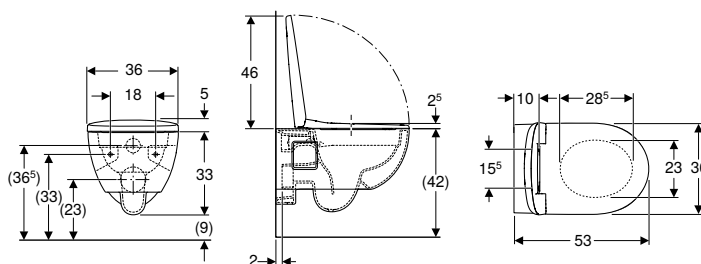

Juego de inodoro suspendido Premium Geberit Selnova, fondo profundo, forma parcialmente cerrada, Rimfree, con asiento y tapa del inodoro

Aplicaciones

- Para cisternas empotradas
- Para sistemas de descarga por presión

Información técnica

Material	Cerámica sanitaria

Propiedades

- Suspendido
- Inodoro de fondo profundo
- Rimfree
- Serie 1, cantidad total 6 / 5 l, según EN 997
- Descarga de 4,5 l
- Forma parcialmente cerrada
- Asiento y tapa del inodoro de plástico termoestable
- Tapa del inodoro superpuesta

Volumen de suministro

- Inodoro cerámico
- Asiento y tapa del inodoro

N.º de art.	Color / superficie	B [cm]	H [cm]	T [cm]	Bisagras QuickRelease	Mecanismo SoftClosing	Fijación	Material de anclaje	UMV1 [ud.]	EUR/ud.
501.750.00.1	Blanco	36	38	53	Sí	Sí	Desde arriba	Latón cromado	12	252,95