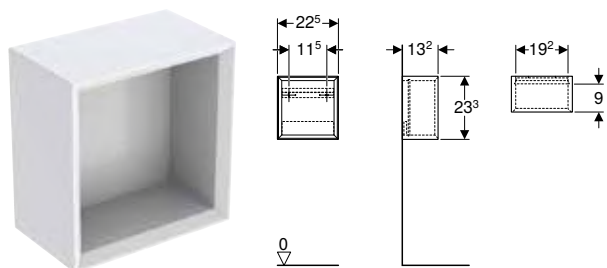

Caja de pared Geberit cuadrada

Información técnica

Material | Tableros de madera aglomerada de tres capas

Volumen de suministro

- Armario suspendido
- Material de fijación

Propiedades

- Certificado FSC™ C134279
- Suspendido
- Fijación oculta
- Antihumedad
- Suministrado premontado

N.º de art.	Color / superficie	H [cm]	T [cm]	UMV1 [ud.]	EUR/ud.
B / Ancho: 22,5 cm					
502.321.01.1	Blanco / Cubierto brillante intenso	23,3	13,2	1	203,10
502.321.01.3 *	Blanco / Cubierto mate	23,3	13,2	1	203,10
502.321.JH.1	Encina / Melamina estructura madera	23,3	13,2	1	203,10
502.321.JK.1	Lava / Cubierto mate	23,3	13,2	1	203,10
502.321.JR.1 *	Nogal hickory / Melamina estructura madera	23,3	13,2	1	203,10

* Producción por encargo