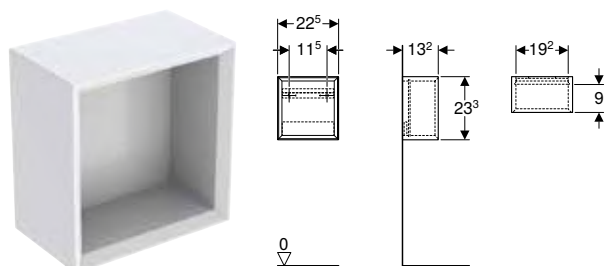

Caja de pared Geberit cuadrada

Información técnica

Material | Tableros de madera aglomerada de tres capas

Volumen de suministro

- Armario suspendido
- Material de fijación

Propiedades

- Certificado FSC™ C134279
- Suspendido
- Fijación oculta
- Antihumedad
- Suministrado premontado

N.º de art.	Color / superficie	H [cm]	T [cm]	UMV1 [ud.]	EUR/ud.
B / Ancho: 22,5 cm					
502.321.01.1	Blanco / Cubierto brillante intenso	23,3	13,2	1	203,10
502.321.01.3 *	Blanco / Cubierto mate	23,3	13,2	1	203,10
502.321.JH.1	Encina / Melamina estructura madera	23,3	13,2	1	203,10
502.321.JK.1	Lava / Cubierto mate	23,3	13,2	1	203,10
502.321.JR.1 *	Nogal hickory / Melamina estructura madera	23,3	13,2	1	203,10

* Producción por encargo