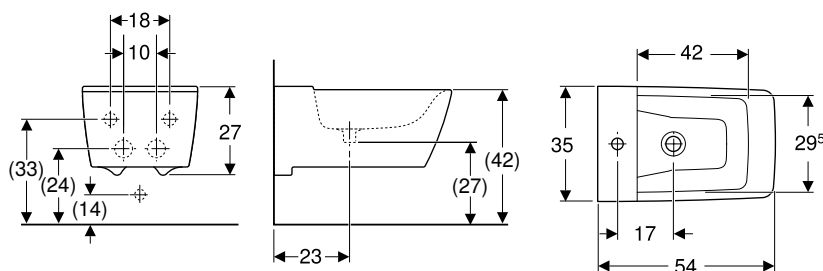

Bidés

Bidés suspendidos

Bidé suspendido Geberit Xenos² forma cerrada

Aplicaciones

- Con un agujero para grifo, con latiguillos flexibles

Información técnica

Material	Cerámica sanitaria

Volumen de suministro

- Material de fijación

Propiedades

- Suspendido
- Conexión de suministro oculta
- Fijación simple mediante fijación a pared Geberit modelo EFF3 para inodoro
- Adecuado para conexión de lavabo Clou
- Forma cerrada
- Fijación oculta

N.º de art.	Color / superficie	Rebosadero	B [cm]	H [cm]	T [cm]	UMV1 [ud.]	EUR/ud.
500.501.01.1	Blanco / KeraTect	Sin	35	23,5	54	1	454,75

Accesorios complementarios

- Conexión de lavabo Geberit Clou con accionamiento de palanca
- Válvula de desagüe Geberit con salida libre y caperuza