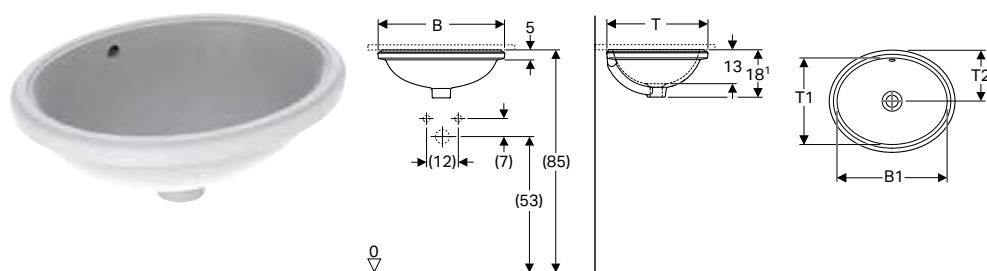

Lavabo bajo encimera Geberit VariForm ovalado

Aplicaciones

- Para el montaje en encimeras de lavabo desde abajo

Información técnica

Material	Cerámica sanitaria

Propiedades

- Ovalado
- Montaje simple, gracias a la plantilla de corte suministrada

Volumen de suministro

- Material de fijación
- Plantilla

N.º de art.	Color / superficie	Toma de grifo	Rebosadero	B1 [cm]	H [cm]	T [cm]	T1 [cm]	T2 [cm]	UMV1 [ud.]	EUR/ud.

B / Ancho: 49,5 cm

500.749.01.2	Blanco/parte inferior: esmaltado	Sin	Visible	42	18	42	33	21,5	1	104,70
500.748.01.2	Blanco	Sin	Visible	42	18	42	33	21,5	1	99,20
500.751.01.2 *	Blanco/parte inferior: esmaltado	Sin	Sin	42	18	42	33	21,5	1	110,20
500.750.01.2 *	Blanco	Sin	Sin	42	18	42	33	21,5	1	104,70

B / Ancho: 56 cm

500.753.01.2	Blanco/parte inferior: esmaltado	Sin	Visible	50	18	46	40	23	1	110,60
500.752.01.2	Blanco	Sin	Visible	50	18	46	40	23	1	104,75
500.755.01.2 *	Blanco/parte inferior: esmaltado	Sin	Sin	50	18	46	40	23	1	116,40
500.754.01.2 *	Blanco	Sin	Sin	50	18	46	40	23	1	110,60

* Producción por encargo

Accesorios complementarios

- Válvula de desagüe Geberit con salida libre y caperuza