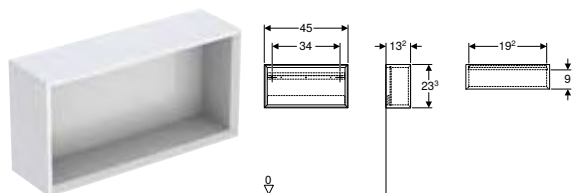

Caja de pared Geberit rectangular

Información técnica

Material | Tableros de madera aglomerada de tres capas

Volumen de suministro

- Armario suspendido
- Material de fijación

Propiedades

- Certificado FSC™ C134279
- Suspendido
- Fijación oculta
- Antihumedad
- Suministrado premontado

N.º de art.	Color / superficie	B [cm]	H [cm]	T [cm]	UMV1 [ud.]	EUR/ud.
502.322.01.1	Blanco / Cubierto brillante intenso	45	23,3	13,2	1	232,20
502.322.01.3 *	Blanco / Cubierto mate	45	23,3	13,2	1	232,20
502.322.JH.1	Encina / Melamina estructura madera	45	23,3	13,2	1	232,20
502.322.JK.1	Lava / Cubierto mate	45	23,3	13,2	1	232,20
502.322.JR.1 *	Nogal hickory / Melamina estructura madera	45	23,3	13,2	1	232,20

* Producción por encargo