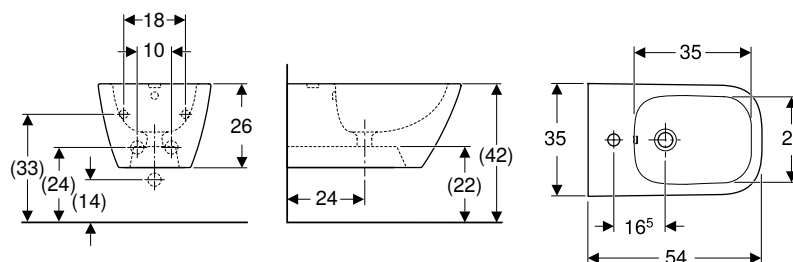

Bidés

Bidés suspendidos

Bidé suspendido Geberit Smyle Square forma cerrada

Aplicaciones

- Con un agujero para grifo, con latiguillos flexibles

Información técnica

Material	Cerámica sanitaria

Propiedades

- Suspendido
- Conexión de suministro oculta
- Fijación simple mediante fijación a pared Geberit modelo EFF3 para inodoro
- Forma cerrada
- Fijación oculta

Volumen de suministro

- Material de fijación

N.º de art.	Color / superficie	Rebosadero	B [cm]	H [cm]	T [cm]	UMV1 [ud.]	EUR/ud.
500.209.01.1	Blanco	Visible	35	26	54	1	208,25