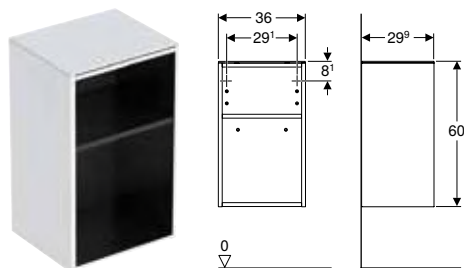

Mueble lateral Geberit Smyle Square abierto

Información técnica

Material Tableros de madera aglomerada de tres capas

Volumen de suministro

- Mueble lateral
- Material de fijación

Propiedades

- Certificado FSC™ C134279
- Suspendido
- Con mueble de media altura combinable con mueble alto
- Con una balda móvil
- Antihumedad
- Tapa de vidrio
- Suministrado premontado

N.º de art.	Color / superficie	B [cm]	H [cm]	T [cm]	UMV1 [ud.]	EUR/ud.
500.358.00.1	Blanco / Cubierto brillante intenso	36	60	29,9	1	334,90
500.358.JK.1 *	Lava / Cubierto mate	36	60	29,9	1	330,30
500.358.JR.1	Nogal hickory / Melamina estructura madera	36	60	29,9	1	320,20

* Producción por encargo

Combinable con

- Mueble de media altura Geberit Smyle Square con una puerta → pág. 189

Accesorios complementarios

- Vista general de los accesorios – muebles de baño Geberit Smyle → pág. 183