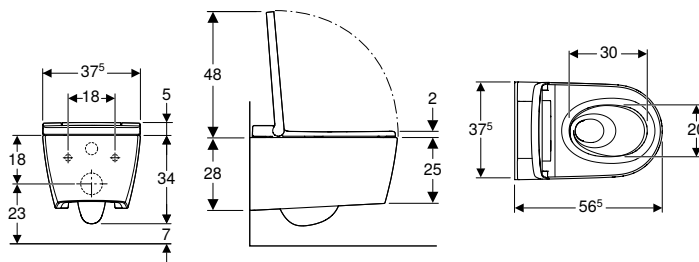

Inodoro bidé Geberit AquaClean Sela, inodoro suspendido

Aplicaciones

- Para un uso confortable del inodoro
- Para la limpieza cuidadosa con agua del área anal y vaginal

Información técnica

Grado de protección	IPX4
Tensión nominal	230 V CA
Frecuencia de red	50 Hz
Consumo de potencia en espera máx.	0,5 W
Presión dinámica mín.	0,5–10 bar
Temperatura de servicio	5–40 °C
Temperatura del agua, rango de ajuste	34–40 °C
Presión mínima de flujo para caudal calculado	0,5 bar
Duración de la ducha	50 s
Carga asiento del inodoro máx.	150 kg

Volumen de suministro

- Juego de conexión de suministro de agua para cisternas empotradas Sigma y Omega 12 cm, altura de instalación 112 cm
- Rosca hembra de acoplamiento para conexión a red
- Juego de aislamiento acústico
- Deflector ducha
- Líquido descalcificador 125 ml
- Juego de limpieza
- Juego de manguitos para inodoro, Ø 90 mm
- Mando a distancia con soporte mural y batería CR2032
- Material de fijación

Propiedades

- Preparación de agua caliente mediante calentador instantáneo
- Ducha anal con tecnología de ducha WhirlSpray
- Cabezal femenino separado en posición de reposo protegida
- Temperatura del agua de la ducha ajustable
- Intensidad del agua ajustable en cinco niveles
- Brazo-ducha con cinco posiciones diferentes
- Ducha oscilante (movimiento de avance y retorno automático del brazo-ducha) ajustable
- Prelavado y posaclorado automáticos del cabezal con agua
- Programa de descalcificación
- Inodoro cerámico sin borde de descarga con sistema de descarga TurboFlush
- Inodoro de fondo profundo
- Detector de usuario
- Asiento y tapa de cisterna con mecanismo SoftClosing
- Tapa del inodoro con SoftOpening
- Activación de la luz de orientación mediante el sensor de luminosidad
- Luz de orientación ajustable en siete colores
- Funciones y ajustes a través del mando a distancia
- Tres perfiles de usuario programables
- Compatible con la aplicación Geberit Home
- Conexión lateral al suministro de agua, oculta tras el inodoro cerámico
- Conexión a red con cable de protección extensible de tres capas, oculto en el lateral derecho tras el inodoro cerámico
- Posibilidad de conexión de suministro lateral externa, a la izquierda con accesorios complementarios
- Posibilidad de conexión a red externa, con base derecha
- Homologación según (DIN) EN 1717/ (DIN) EN 13077

N.º de art.	Color / superficie	B [cm]	H [cm]	T [cm]	Clase de protección	Consumo de potencia	UMV1 [ud.]	EUR/ud.
146.222.11.1	Inodoro cerámico: blanco/KeraTect Cubierta de diseño: blanca	37,5	39	56,5	I	1850	1	3140,00
146.222.21.1	Inodoro cerámico: blanco/KeraTect Cubierta de diseño: cromado brillante	37,5	39	56,5	I	1850	1	3140,00
146.222.JT.1	Inodoro cerámico: blanco mate Cubierta de diseño: blanco mate	37,5	39	56,5	I	1850	1	3560,00

Accesorios complementarios

- Vista general de accesorios complementarios – conexiones de suministro y eléctrica para cisternas empotradas Geberit → pág. 17