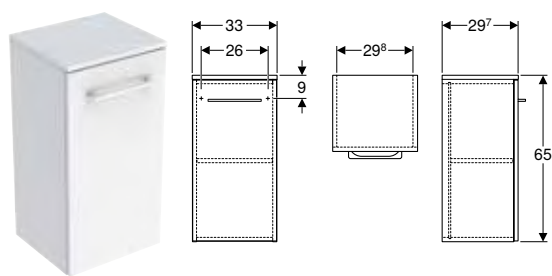

Muebles laterales

Mueble lateral Geberit Selnova Square con una puerta

Información técnica

Material	Tableros de madera aglomerada de tres capas

Volumen de suministro

- Material de fijación
- Tirador

Propiedades

- Certificado FSC™ C134279
- Suspendido
- Con una puerta
- Tirador para abrir
- Con una balda móvil
- Puerta con mecanismo de cierre suave
- Lado bisagra a la izquierda o a la derecha
- Antihumedad
- Suministrado premontado

N.º de art.	Color / superficie	B [cm]	H [cm]	T [cm]	UMV1 [ud.]	EUR/ud.
501.272.00.1	Blanco / Cubierto brillante intenso	33	65	29,7	1	247,60
501.273.00.1 *	Lava / Cubierto mate	33	65	29,7	1	247,60
501.274.00.1	Nogal hickory / Melamina estructura madera	33	65	29,7	1	232,30
501.275.00.1 *	Nogal hickory claro / Melamina estructura madera	33	65	29,7	1	232,30

* Producción por encargo

Combinable con

- Juego de lavabo para mueble Geberit Selnova Square, diseño esbelto, dos cajones, mueble bajo para lavabo → pág. 229
- Mueble de media altura Geberit Selnova Square con una puerta → pág. 232
- Armario con espejo Geberit Selnova Square con dos puertas → pág. 232

Accesorios complementarios

- Vista general de los accesorios – muebles de baño Geberit Selnova → pág. 230