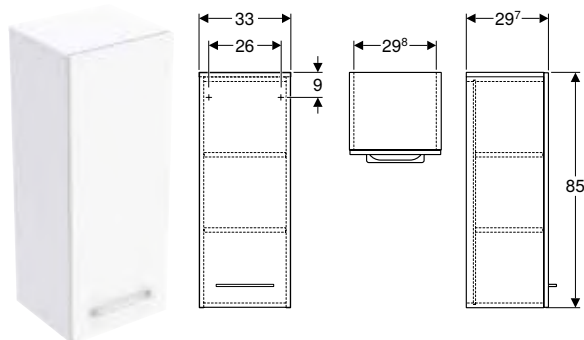

Mueble de media altura Geberit Selnova Square con una puerta

Información técnica

Material	Tableros de madera aglomerada de tres capas

Volumen de suministro

- Tirador
- Material de fijación

Propiedades

- Certificado FSC™ C134279
- Suspendido
- Con una puerta
- Puerta con mecanismo de cierre suave
- Tirador para abrir
- Con dos suelos insertables con desfase
- Lado bisagra a la izquierda o a la derecha
- Antihumedad
- Suministrado premontado

N.º de art.	Color / superficie	B [cm]	H [cm]	T [cm]	UMV1 [ud.]	EUR/ud.
501.276.00.1	Blanco / Cubierto brillante intenso	33	85	29,7	1	278,50
501.277.00.1 *	Lava / Cubierto mate	33	85	29,7	1	278,50
501.278.00.1	Nogal hickory / Melamina estructura madera	33	85	29,7	1	263,00
501.279.00.1 *	Nogal hickory claro / Melamina estructura madera	33	85	29,7	1	263,00

* Producción por encargo

Combinable con

- Juego de lavabo para mueble Geberit Selnova Square, diseño esbelto, dos cajones, mueble bajo para lavabo → pág. 229
- Mueble lateral Geberit Selnova Square con una puerta → pág. 231
- Armario con espejo Geberit Selnova Square con dos puertas → pág. 232

Accesorios complementarios

- Vista general de los accesorios – muebles de baño Geberit Selnova → pág. 230