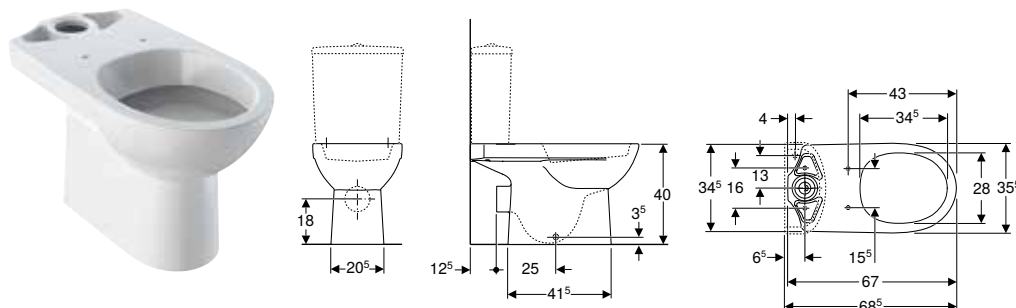

Inodoro al suelo Geberit Selnova para cisterna vista baja, fondo profundo, desagüe horizontal, forma parcialmente cerrada

Aplicaciones

- Para cisterna vista baja

Propiedades

- Al suelo
- Inodoro de fondo profundo
- Con brida de descarga
- Serie 1, cantidad total 6 l, según EN 997
- Serie 2 según EN 997
- Desagüe horizontal
- Forma parcialmente cerrada