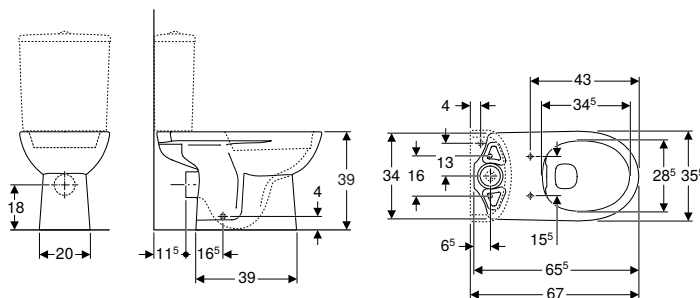

Inodoro al suelo Geberit Selnova para cisterna vista baja, fondo profundo, desagüe horizontal, Rimfree

Aplicaciones

- Para cisterna vista baja

Información técnica

Material	Cerámica sanitaria

Propiedades

- Al suelo
- Inodoro de fondo profundo
- Rimfree
- Serie 1, cantidad total 6 l, según EN 997
- Serie 2 según EN 997
- Desagüe horizontal

Volumen de suministro

- Inodoro cerámico

N.º de art.	Color / superficie	B [cm]	H [cm]	T [cm]	UMV1 [ud.]	EUR/ud.
500.283.01.1	Blanco	35,5	39	65,5	1	272,20

Pedido adicional

- Cisterna
- Asiento y tapa del inodoro

Combinable con

- Cisterna vista baja Geberit Selnova Square, doble descarga, conexión de suministro inferior → pág. 240
- Cisterna vista baja Geberit Selnova Square, doble descarga, conexión de suministro lateral → pág. 240
- Cisterna vista baja Geberit Selnova, doble descarga, conexión de suministro inferior → pág. 220
- Cisterna vista baja Geberit Selnova, doble descarga, conexión de suministro lateral → pág. 221
- Asiento y tapa del inodoro Geberit Selnova con anclajes de plástico, fijación desde abajo → pág. 218
- Asiento y tapa del inodoro Geberit Selnova, fijación desde abajo → pág. 218
- Asiento y tapa de del inodoro Geberit Selnova, fijación desde arriba → pág. 219
- Asiento y tapa del inodoro Geberit Selnova con asiento del inodoro para niños, fijación desde arriba → pág. 220

Accesorios complementarios

- Vista general de accesorios – inodoros cerámicos Geberit Selnova junto con tubos de conexión → pág. 206