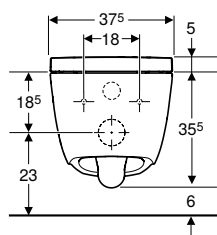

Nuevo

Inodoro bidé Geberit AquaClean Alba, inodoro suspendido

Aplicaciones

- Para un uso confortable del inodoro
- Para la limpieza cuidadosa con agua del área anal

Información técnica

Grado de protección	IPX4
Tensión nominal	230 V CA
Frecuencia de red	50 Hz
Consumo de potencia en espera máx.	0,5 W
Presión dinámica mín.	0,5–10 bar
Temperatura de servicio	5–40 °C
Temperatura del agua, rango de ajuste	34–40 °C
Presión mínima de flujo para caudal calculado	0,5 bar
Duración de la ducha	20 s
Carga asiento del inodoro máx.	150 kg

Volumen de suministro

- Juego de conexión de suministro de agua para cisternas empotradas Sigma y Omega 12 cm, altura de instalación 112 cm
- Rosca hembra de acoplamiento para conexión a red
- Juego de aislamiento acústico
- Mando a distancia con soporte mural y batería CR2032
- Material de fijación

Propiedades

- Preparación de agua caliente mediante depósito de agua caliente
- Ducha anal con tecnología de ducha WhirlSpray
- Intensidad del agua ajustable en cinco niveles
- Temperatura del agua de la ducha ajustable con la aplicación Geberit Home
- Brazo-ducha regulable a cinco niveles con la aplicación Geberit Home
- Ducha oscilante (movimiento de avance y retorno automático del brazo-ducha) ajustable
- Prelavado y posaclorado automáticos del cabezal con agua
- Programa de descalcificación
- Inodoro cerámico sin borde de descarga con sistema de descarga TurboFlush
- Inodoro de fondo profundo
- Detector de usuario
- Asiento y tapa de cisterna con mecanismo SoftClosing
- Tapa del inodoro con SoftOpening
- Activación de funciones con mando a distancia
- Compatible con la aplicación Geberit Home
- Conexión lateral al suministro de agua, oculta tras el inodoro cerámico
- Conexión a red con cable de protección extensible de tres capas, oculto en el lateral derecho tras el inodoro cerámico
- Posibilidad de conexión de suministro lateral externa, a la izquierda con accesorios complementarios
- Posibilidad de conexión a red externa, con base derecha
- Homologación según (DIN) EN 1717/ (DIN) EN 13077

N.º de art.	Color / superficie	Clase de protección	Consumo de potencia	UMV1 [ud.]	EUR/ud.
146.350.01.1	Inodoro cerámico: blanco/KeraTect Cubierta de diseño: blanca	I	850	1	990,00

Disponible a partir de abril 2024

Accesorios complementarios

- Vista general de accesorios complementarios – conexiones de suministro y eléctrica para cisternas empotradas Geberit → pág. 17

- Recambio para n.º de art. 146.092.11.1