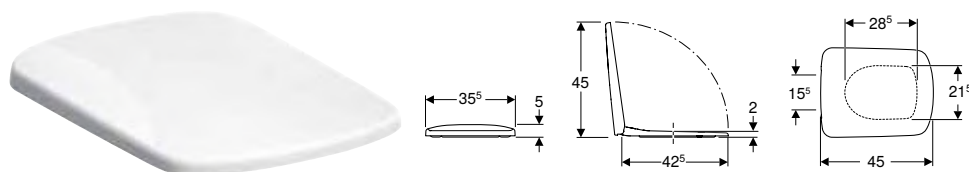

Asiento y tapa del inodoro Geberit Selnova Compact, diseño rectangular, fijación desde arriba

Información técnica

Material	Duroplast
Distancia de fijación	15,5 cm

Volumen de suministro

- Asiento y tapa del inodoro

Propiedades

- Anclajes de acero
- Diseño rectangular
- Tapa del inodoro superpuesta

N.º de art.	Color / superficie	Bisagras QuickRelease	Mecanismo SoftClosing	Fijación	Material de anclaje	UMV1 [ud.]	EUR/ud.
501.928.01.1	Blanco / Brillante	No	No	Desde arriba	Acero inoxidable	1	62,90
501.930.01.1	Blanco / Brillante	Sí	Sí	Desde arriba	Latón cromado	1	103,00

Combinable con

- Inodoro suspendido de fondo profundo Geberit Selnova Compact, diseño rectangular, proyección reducida, Rimfree → pág. 252