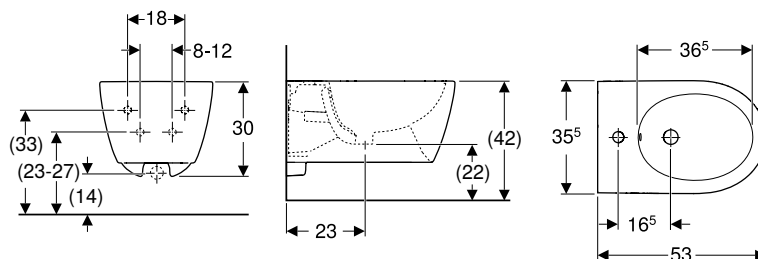

Bidés

Bidés suspendidos

Bidé suspendido Geberit iCon forma cerrada

Aplicaciones

- Con un agujero para grifo, con latiguillos flexibles

Información técnica

Material	Cerámica sanitaria

Propiedades

- Suspendido
- Conexión de suministro oculta
- Fijación simple mediante fijación a pared Geberit modelo EFF3 para inodoro
- Forma cerrada
- Fijación oculta

Volumen de suministro

- Material de fijación

N.º de art.	Color / superficie	Rebosadero	B [cm]	H [cm]	T [cm]	UMV1 [ud.]	EUR/ud.
501.898.00.1	Blanco	Visible	35,5	30	53	1	228,65