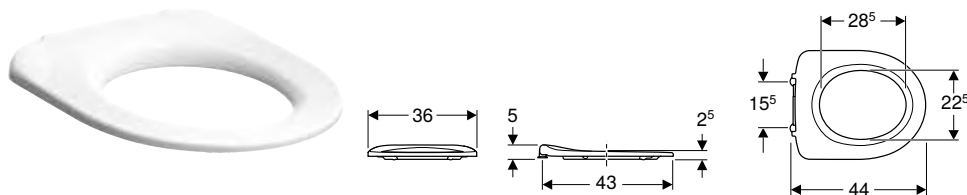

Asientos del inodoro sin barreras

Asiento del inodoro Geberit Selnova Comfort sin barreras, fijación desde abajo

Información técnica

Material	Duroplast
Distancia de fijación	15,5 cm

Volumen de suministro

- Asiento del inodoro

Propiedades

- Sin barreras
- Con barra de articulación

N.º de art.	Color / superficie	Bisagras QuickRelease	Mecanismo SoftClosing	Fijación	Material de anclaje	UMV1 [ud.]	EUR/ud.
500.340.01.1	Blanco / Plástico	No	No	Desde abajo	Acero inoxidable	1	97,50

Combinable con

- Inodoro suspendido de fondo profundo Geberit Selnova Comfort, proyección amplia, Rimfree → pág. 262
- Inodoro suspendido de fondo profundo Geberit Selnova Comfort, proyección amplia → pág. 263
- Inodoro al suelo Geberit Selnova Comfort para cisterna vista baja, fondo profundo, desagüe horizontal, elevado, Rimfree → pág. 265
- Inodoro al suelo Geberit Selnova Comfort para cisterna vista baja, fondo profundo, desagüe horizontal, elevado → pág. 266