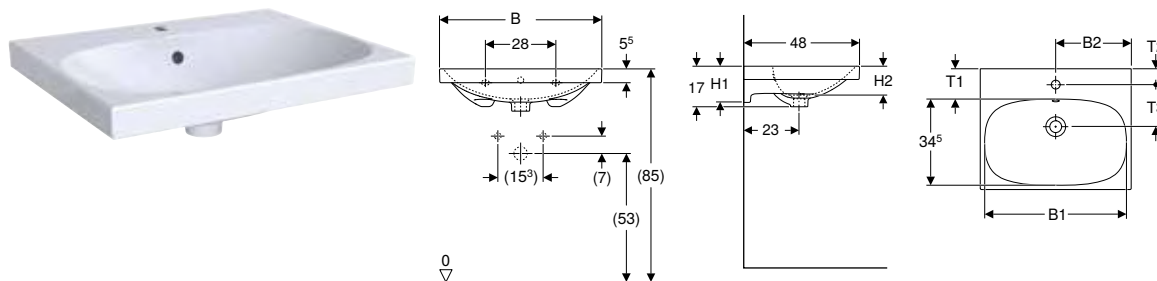

Lavabos

Mix & Match

Lavabo Geberit Acanto

Información técnica

Material	Arcilla refractaria
----------	---------------------

Propiedades

- Empotrable

N.º de art.	Color / superficie	Mix & Match	Toma de grifo	Rebo-sadero	B1 [cm]	B2 [cm]	Ancho de mueble bajo [cm]	H [cm]	H1 [cm]	H2 [cm]	T [cm]	T1 [cm]	T2 [cm]	T3 [cm]	UMV1 [ud.]	EUR/ud.
B / Ancho: 60 cm																
500.620.01.2	Blanco	Sí	Centro	Visible	57	60	59,5	17	15	12	48	11,5	6,5	16,5	1	231,40
B / Ancho: 120 cm																
501.880.00.1	Blanco	Sí	Izquierda y derecha	Visible	117	30	119	17	15,5	13	48	12	6	17	1	600,60
501.880.00.5 *	Blanco	Sí	Izquierda y derecha	Sin	117	30	119	17	15,5	13	48	12	6	17	1	600,60
501.880.00.3 *	Blanco	Sí	Sin	Visible	117		119	17	15,5	13	48	12			1	600,60