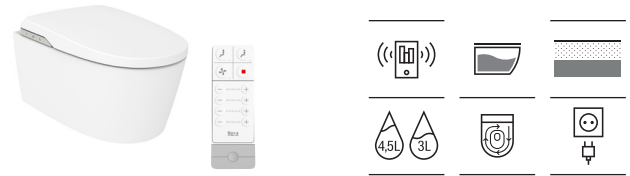

Pictogramas

	x / x litros Mecanismo de descarga	Inodoros equipados con un dispositivo que ahorra agua, eligiendo entre dos tipos de descarga agua: 6/3, 4,5/3 o 4/2 litros de agua		Inodoro compacto	Inodoros de medidas compactas para cuartos de baño de dimensiones reducidas
	In-tank®	Tecnología In-Tank®, una innovación exclusiva de Roca, en la que el depósito de agua está integrado en la taza, maximizando el espacio disponible, unificando estética y practicidad en el baño		Roca Connect	Productos asociados a Roca Connect, la solución integral de gestión inteligente de Roca
	Roca Rimless® Vortex	Sistema que facilita la limpieza de la taza y maximiza su higiene, superando los estándares de higiene de la UE. Además Vortex proporciona una potente descarga de 360° con un recorrido óptimo del agua que cubre cualquier parte de la taza hasta cuatro veces, siendo también más silencioso. Su mejorado movimiento circular reduce salpicaduras y el efecto de aerosoles		Supraglaze®	Esmaltado exclusivo de Roca que garantiza una higiene optimizada, ya que facilita la eliminación de las partículas de suciedad y las bacterias
	Roca Rimless®	Sistema que facilita la limpieza de la taza y maximiza su higiene		Toma eléctrica	Requiere toma eléctrica para su correcto funcionamiento

Todos los productos cumplen la normativa: EN 1717

In-Wash® con In-tank®

In-Wash® Insignia con In-tank®

Adosado a pared

Inodoro a suelo con tanque integrado de doble descarga 4,5/3l. Roca Rimless® Vortex. Esmalte Supraglaze® **A803105001** € 3.363,00

Adosado a pared

Inodoro a suelo con tanque integrado de doble descarga 4,5/3 litros. Roca Rimless® Vortex. Esmalte Supraglaze® **A803095001** € 2.803,00

In-Wash® Inspira con In-tank®

Suspendido

Inodoro suspendido con tanque integrado de doble descarga 4,5/3 litros. Roca Rimless® Vortex. Esmalte Supraglaze® **A803094001** € 2.803,00