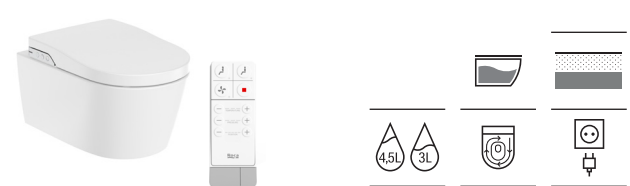

In-Wash® Insignia con In-tank®

Suspendido

Inodoro suspendido con tanque integrado de doble descarga 4,5/3l. Roca Rimless® Vortex. Esmalte Supraglaze® **A803104001** € 3.363,00

In-Wash® Inspira con In-tank®

Adosado a pared

Inodoro a suelo con tanque integrado de doble descarga 4,5/3 litros. Roca Rimless® Vortex. Esmalte Supraglaze® **A803095001** € 2.803,00

In-Wash® Inspira con In-tank®

Suspendido

Inodoro suspendido con tanque integrado de doble descarga 4,5/3 litros. Roca Rimless® Vortex. Esmalte Supraglaze® **A803094001** € 2.803,00