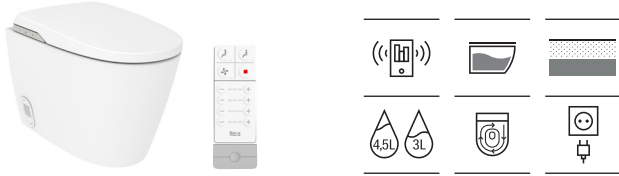

In-Wash® con In-tank®

In-Wash® Insignia con In-tank®

Adosado a pared

Inodoro a suelo con tanque integrado de doble descarga 4,5/3l. Roca Rimless® Vortex. Esmalte Supraglaze® **A803105001** € 3.363,00