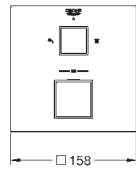

Grotherm Cube
Termostato de ducha para 2 salidas con cierre e inversor integrado
Sólo parte exterior
Cuerpo empotrado GROHE Rapido SmartBox 35 604
GROHE TurboStat Cartucho compacto con termoelemento de cera
GROHE Long-Life acabado duradero
Florón metálico con GROHE FastFixation
Escudo de metal, con ajuste 6°
Iconos intuitivos impresos para activar ducha mural y teleducha.
GROHE SafeStop Tope de seguridad a 38°C
GROHE SafeStop Plus limitador de temperatura opcional a 43°C ó 46°C incluido
GROHE AquaDimmer, llave de corte/ inversor integrado.
Caudal:
Salida B = 27 l/min
Salida C = 30 l/min
Parte empotrable no incluida

24 155 000	Cromo	691,85
24 155 DC0	Supersteel	968,59
24 155 ALO	Brushed hard graphite (Grafito cepillado)	1.106,96