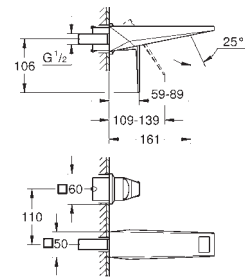

29 402 000	Cromo	915,55
29 402 DC0	Supersteel	1.281,77
29 402 AL0	Brushed hard graphite (Grafito cepillado)	1.464,88

Allure Brilliant
Monomando de lavabo mural 1/2"
Tamaño M
Sólo parte exterior
Necesaria parte empotrable 23 200 002
Tecnología GROHE Water Saving ahorro de agua con el máximo bienestar
Caudal máximo a 3 bar: 5 l/min
Caño con mousseur integrado
Distancia entre centros 110 mm
Longitud de caño: 161 mm
Sustituye al lavabo Allure Brilliant 19 781 000

23 200 002		311,73

Parte empotrable para monomandos murales