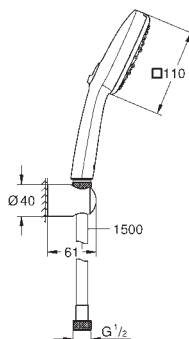

27 588 003 Cromo 56,93

Tempesta Cube 110
Conjunto de ducha con soporte 3 chorros (Rain, Jet, Massage)
Compuesto por:
Teleducha Tempesta Cube 110 (27 574)
Codo de salida 1/2" con soporte mural
Flexo «Relaxaflex» de 1,50 m (28 151)
Tecnología GROHE Water Saving ahorro de agua con el máximo bienestar
GROHE SmartSwitch - fácil rotación del botón circular para seleccionar el chorro deseado
GROHE DreamSpray distribución perfecta del agua por todo el cabezal
GROHE Long-Life acabado duradero
Sistema antical **SpeedClean**
Conducto interno del agua protegido para mayor durabilidad y evitar quemaduras.
Aro protector de silicona con tecnología ShockProof
Caudal máximo a 3 bar: 8.4 l/min
Edición Profesional