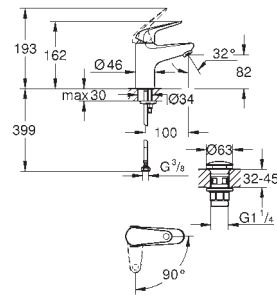

Sistema de rápida instalación

Cuerpo liso

Con conexiones flexibles

Edición Profesional

novedad

24 258 001

Cromo

84,27