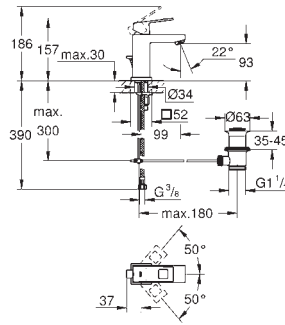

GROHE EUROCUBE

Referencia Color Precio (€)

23 127 00E Cromo 275,84

Eurocube
Monomando de lavabo 1/2"
Tamaño S
Palanca metálica
GROHE SilkMove Cartucho de discos cerámicos 28 mm
Limitador de temperatura
GROHE Long-Life acabado duradero
Tecnología GROHE Water Saving ahorro de agua con el máximo bienestar
Caudal máximo a 3 bar: 5 l/min
GROHE FastFixation Plus sistema de rápida instalación
Vaciador automático
Con conexiones flexibles

23 127 DC0 Supersteel 386,19

23 127 AL0 Brushed hard graphite (Grafito cepillado) 441,36
Idem, sin restrictor de caudal