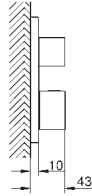

Referencia Color Precio (€)

24 153 000	Cromo	620,65
24 153 DC0	Supersteel	868,91
24 153 ALO	Brushed hard graphite (Grafito cepillado)	993,04

Grotherm Cube
Termostato para 1 salida con llave de corte
Sólo parte exterior
Cuerpo empotrado GROHE Rapido SmartBox 35 604
GROHE TurboStat Cartucho compacto con termoelemento de cera
GROHE Long-Life acabado duradero
Florón metálico con GROHE FastFixation
Escudo de metal, con ajuste 6°
GROHE SafeStop Tope de seguridad a 38°C
GROHE SafeStop Plus limitador de temperatura opcional a 43°C ó 46°C incluido
Filtros colectores de suciedad
Válvulas anti-retorno
Válvula de cierre cerámica, 120°
Caudal:
Salida B = 27 l/min
Salida C = 30 l/min
Parte empotrable no incluida

35 604 000		90,41
Cuerpo empotrable universal. Edición Profesional		

24 154 000	Cromo	691,85
24 154 DC0	Supersteel	968,59
24 154 ALO	Brushed hard graphite (Grafito cepillado)	1.106,96