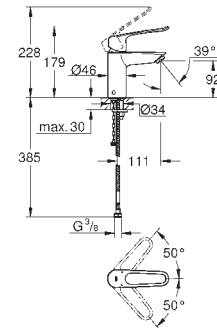

Eurosmart

Monomando de lavabo 1/2"

Tamaño S

Protección termostática contra escaldaduras

Temperatura máxima regulable

Desinfección térmica sin reajuste de temperatura

Herramienta para desinfección térmica incluida

Palanca metálica con hendidura

Longitud de la palanca 130 mm

GROHE SilkMove Cartucho de

discos cerámicos 28 mm

Limitador de caudal ajustable

Válvulas anti-retorno

Filtros colectores de suciedad

Aísla los conductos de agua internos, sin plomo y sin níquel.

Tecnología GROHE Water Saving ahorro

de agua con el máximo bienestar

Caudal máximo a 3 bar: 5 l/min

GROHE FastFixation rápido sistema de instalación

Cuerpo liso

Con conexiones flexibles

Edición Profesional

23 987 003

Cromo

223,35