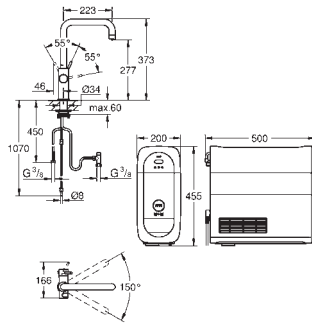

GROHE BLUE HOME

Referencia	Color	Precio (€)
31 456 001	Cromo	2.600,20
31 456 DC1	Supersteel	2.990,24

GROHE Blue Home Starter kit caño en U

Compuesto por:

GROHE Blue Home Monomando de fregadero con función filtro de agua
Caño en U

Presiona los botones para elegir uno de los 3 tipos de agua fría filtrada sin gas, con poco gas y con gas

GROHE Long-Life acabado duradero

GROHE SilkMove Cartucho de discos cerámicos 28 mm

Caño giratorio 150°

Caño con dos salidas de agua independientes para agua filtrada y no filtrada
Con conexiones flexibles

Refrigerador GROHE Blue Home

Suministra 3 litros de agua fría con gas por hora
180 vatios Unidad de enfriamiento Cooler, 230 V, 50 Hz
nivel de sonoridad 44 dB(A)

Tipo de protección IP 21

Marca CE

Necesarias rejillas de ventilación en la parte inferior del mueble de cocina

Posible configuración del software y supervisión de la capacidad del filtro y CO₂ a través de la aplicación GROHE Watersystems

Notificaciones por baja capacidad del filtro y botella CO₂

Con Bluetooth 4.0* e interfaz WIFI para comunicación inalámbrica de datos

Para Apple ** y dispositivos Android

El rango del bluetooth (10 m) varía dependiendo de los materiales usados entre el transmisor y el receptor

Se puede combinar con el filtro GROHE Blue Tamaño S, Tamaño M, el filtro de carbón activo GROHE Blue y el filtro GROHE Blue de Magnesio+Zinc

GROHE Blue filtro Talla S y cabezal de filtro con ajuste de la dureza del agua para regiones con dureza del agua superior a 9° dKH

Para regiones con dureza del agua inferior a 9° dKH, por favor pedir el filtro de carbón activo 40 547 001

GROHE Blue Botella 425 g CO₂

Requisitos del sistema Apple

iPhone con iOS 14.0 o superior

Requisitos del sistema Android

teléfono inteligente con Android 10.0 o superior

Los dispositivos móviles y la aplicación GROHE Watersystems*** no están incluidos en la entrega y deben solicitarse por separado a través de una tienda Apple/tienda/iTunes o Google Play autorizada.

* La marca denominativa y los logotipos de Bluetooth son marcas comerciales registradas propiedad de Bluetooth SIG, Inc. y cualquier uso de dichas marcas por parte de Grohe AG se realiza bajo licencia. Otras marcas comerciales y nombres comerciales son propiedad de sus respectivos propietarios.

** Apple, el logotipo de Apple, iPod, iPod Touch, iPhone e iTunes son marcas comerciales de Apple Inc., registradas en EE. UU. y otros países. Apple no es responsable del funcionamiento de este dispositivo ni de su cumplimiento de los estándares normativos y de seguridad.

*** Disponible de forma gratuita a través de la aplicación iTunes o la tienda Google Play.

Este producto incluye un artículo que se declara como una sustancia peligrosa. Encuentre más información en la hoja de datos de seguridad. Puede descargar los datos de seguridad en: www.grohe.com/safety-data-sheets/