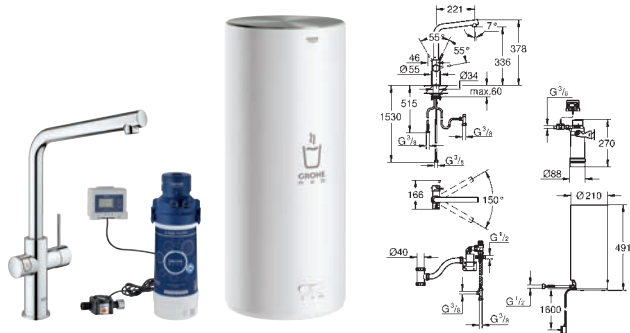

GROHE Red Duo
Monomando de fregadero y Calentador Tamaño L
Compuesto por:
Momonando de fregadero GROHE Red Duo
Caño en L
GROHE ChildLock presionar botón para obtener agua hirviendo
Certificación TÜV triple seguridad electrónica contra posibles accidentes al activar accidentalmente el agua hirviendo
GROHE Long-Life acabado duradero
GROHE SilkMove Cartucho de discos cerámicos 28 mm
Caño tubular con aislamiento
Caño giratorio 150°
Dos salidas de agua separadas
Con conexiones flexibles
conexión para el GROHE Red boiler
GROHE Red boiler, Tamaño L para hervir y calentar agua
5,5 litros de agua hirviendo 100° C
7 litros de capacidad total
Presión de entrada requerida: 1-7 bar con conexiones flexibles y salida para el agua hirviendo
Marca CE
Tensión de conexión 230 V 50 Hz
Consumo de energía 2100 W
Consumo de energía de reserva 15 W
Eficiencia energética clase A
GROHE Blue Starter Kit Filtro Talla S para protección anti-cal del calentador
Capacidad 600 L a 20° dKH, 234mm de altura
Unidad que medición del caudal