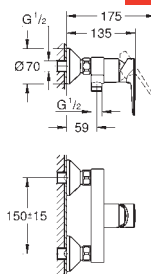

BauEdge
Monomando de ducha 1/2"
Palanca metálica
GROHE Cartucho de discos cerámicos Long-Life de 35 mm
Limitador ecológico de temperatura
GROHE Long-Life acabado duradero
Limitador de caudal ajustable
Toma inferior para flexo G 1/2" con válvula anti-retorno incorporada
Racores en S
Florón metálico
Edición Profesional
Disponible a partir del segundo trimestre