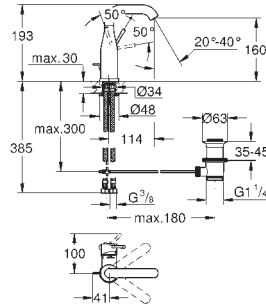

GROHE ESSENCE

Referencia Color Precio (€)

24 173 001	Cromo	245,17
24 173 DC1	Supersteel	343,24
24 173 GL1 ★	Cool sunrise (Oro brillo)	367,76
24 173 GN1 ★	Brushed cool sunrise (Oro cepillado)	392,28
24 173 DA1 ★	Warm sunset (Cobre brillo)	367,76
24 173 DL1 ★	Brushed warm sunset (Cobre cepillado)	392,28
24 173 A01	Hard graphite (Grafito brillo)	367,76
24 173 AL1 ★	Brushed hard graphite (Grafito cepillado)	392,28

Essece
Monomando de lavabo 1/2"
Tamaño M
Palanca metálica
GROHE SilkMove Cartucho de discos cerámicos 28 mm
Limitador ecológico de temperatura
GROHE Long-Life acabado duradero
Tecnología GROHE Water Saving ahorro de agua con el máximo bienestar
Caudal máximo a 3 bar: 5 l/min
GROHE AquaGuide mousseur ajustable
GROHE FastFixation Plus sistema de rápida instalación
Caño giratorio de fundición
Aireador tipo «Mousseur»
Vaciador automático
Con conexiones flexibles
Edición Profesional
Sustituye al lavabo Essence 23 462 xx1

novedad