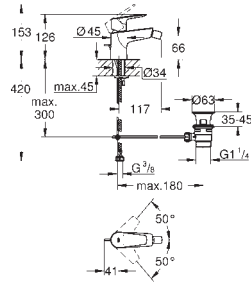

BauEdge
Monomando de bidé 1/2"
Palanca metálica
GROHE Cartucho de discos cerámicos Long-Life de 28 mm
Limitador ecológico de temperatura
GROHE Long-Life acabado duradero
Tecnología GROHE Water Saving ahorro de agua con el máximo bienestar
Caudal máximo a 3 bar: 5 l/min con rótula incorporada
Sistema de rápida instalación
Vaciador automático
Con conexiones flexibles
Edición Profesional
Disponible a partir del segundo trimestre

23 332 001   Cromo   94,67