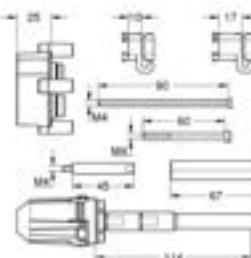

14 056 000

107,68

Set de extensión universal para mezcladores, 25 mm.

Se adapta a los mezcladores empotrados en combinación con GROHE Rapido SmartBox.

14 057 000

132,29

Set de extensión universal para mezcladores, 50 mm.