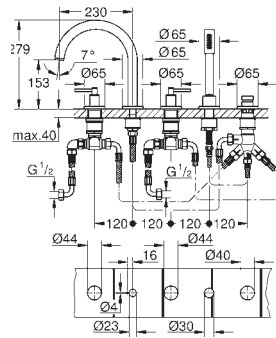

GROHE SPA

GROHE ATRIO

Referencia Color Precio (€)

29 407 000	Cromo	1.596,57
29 407 DC0	Supersteel	2.235,21
29 407 GL0	Cool sunrise (Oro brillo)	2.394,87
29 407 DA0	Warm sunset (Cobre brillo)	2.394,87
29 407 AL0	Brushed hard graphite (Grafito cepillado)	2.554,52

Atrio
Combinación para baño y ducha 3/4"
Montura cerámica 1/2", 90°
Compuesto por:
con mandos de palanca
Caño con mousseur integrado y inversor baño/ducha
Teleducha Rainshower Aqua Stick 6.6 l/min
Flexo de 2000 mm
Con conexiones flexibles
Válvula anti-retorno
Necesaria parte empotrable 29 037 002
Dos sets de tapetas incluidos.
Uno marcado con „H“ Caliente y „C“ Frío
y un set sin marcar.
Sustituye combinación bañera 5 agujeros Atrio 19 922 003

29 037 002		1.028,91

Parte empotrada para combinaciones de bañera