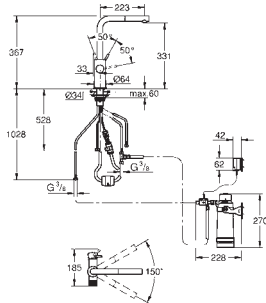

GROHE Blue Pure Minta

Starter Kit con grifo extraíble

Compuesto por:

Monomando de fregadero 1/2"
con función filtro de agua

Caño en L

Teleducha extraíble

Mando separado para el agua filtrada

GROHE SilkMove Cartucho de
discos cerámicos 28 mm

Caño tubular giratorio

Giratorio 360°

Caño con dos salidas de agua
independientes para agua filtrada
y no filtrada

Con conexiones flexibles

Cabezal para filtro GROHE Blue

Filtro GROHE Blue talla S para mejorar el sabor y reducir la dureza del agua

Capacidad 600 L a 20° dKH, 234mm de altura

Caudalímetro para medir la vida útil del filtro, incluidas 2 pilas AA