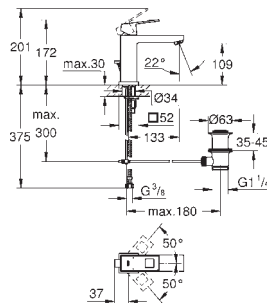

23 445 000 Cromo 290,65

23 445 DC0 Supersteel 406,91

23 445 AL0 Brushed hard graphite (Grafito cepillado) 465,04

Eurocube
Monomando de lavabo 1/2"
Tamaño M
Palanca metálica
GROHE SilkMove Cartucho de discos cerámicos 28 mm
Limitador ecológico de temperatura
GROHE Long-Life acabado duradero
Tecnología GROHE Water Saving ahorro de agua con el máximo bienestar
Caudal máximo a 3 bar: 5 l/min
Mousseur **SpeedClean**
GROHE FastFixation Plus sistema de rápida instalación
Vaciador automático
Con conexiones flexibles