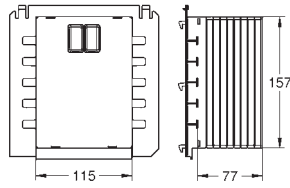

Conexiones de entrada y salida ajustables.

Codo de desagüe HT DN 50

Junta de Ø 32 mm

2 rãcores de conexión 1/2" ajustables

Material de sujeción para el bidé

	Referencia	Color	Precio (€)
	40 911 000		19,49
	Patrón de montaje para pulsadores pequeños Para combinar con cisternas GD2 de Rapid SL y Uniset		
	40 949 000		32,13
	Idem, para cisterna de 80 mm (38994/ 38863/ 38729)		
	40 950 000		25,00
	Patrón de montaje para pulsadores pequeños Para combinación con Rapid SL y Uniset con altura de instalación de 0,82 m / 1,00 m. Instalación del pulsador en posición horizontal		