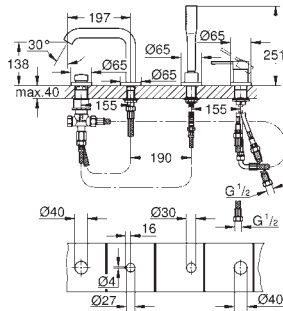

25 251 001	Cromo	970,48
25 251 DC1	Supersteel	1.358,68
25 251 GL1 *	Cool sunrise (Oro brillo)	1.455,73
25 251 GN1 *	Brushed cool sunrise (Oro cepillado)	1.552,77
25 251 DA1 *	Warm sunset (Cobre brillo)	1.455,73
25 251 DL1 *	Brushed warm sunset (Cobre cepillado)	1.552,77
25 251 A01	Hard graphite (Grafito brillo)	1.455,73
25 251 AL1 *	Brushed hard graphite (Grafito cepillado)	1.552,77
25 251 KF1	Phantom black / Negro mate	1.358,68

Essence
Combinación monomando para baño y ducha 1/2"
GROHE SilkMove Cartucho de discos cerámicos de 35 mm
Limitador ecológico de temperatura
GROHE Long-Life acabado duradero
Sistema monomando de encimera
Caño de encimera
Inversor para baño/ducha
En cromo teleducha 27 806, en otros acabados teleducha 26 465
Flexo de ducha metálico 2,0 m (siempre cromado para cualquier combinación de color)
Con conexiones flexibles
Válvula anti-retorno
Necesaria parte empotrable 29 037 000
Edición Profesional
Sustituye a la combinación de bañera Essence 19 578 xx1

29 037 000		1.032,55

Parte empotrada para combinaciones de bañera

19 976 001	Cromo	679,35

Essence
Combinación monomando para baño y ducha 1/2"
GROHE SilkMove Cartucho de discos cerámicos de 35 mm
GROHE Long-Life acabado duradero
Sistema monomando de encimera
Inversor para baño/ducha
Teleducha (27 367)
Flexo de ducha metálico 2,0 m (siempre cromado para cualquier combinación de color)
Con conexiones flexibles
Válvula anti-retorno
Necesaria parte empotrable 29 037 000
Para combinar con Talentofill

29 037 000		1.032,55

Parte empotrada para combinaciones de bañera