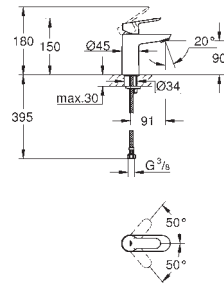

23 330 000 Cromo 74,63

BauEdge
Monomando de lavabo 1/2"
Tamaño S
Palanca metálica
GROHE Cartucho de discos cerámicos Long-Life de 28 mm
GROHE Long-Life acabado duradero
Tecnología GROHE Water Saving ahorro de agua con el máximo bienestar
Caudal máximo a 3 bar: 5 l/min
Sistema de rápida instalación
Cuerpo liso
Con conexiones flexibles