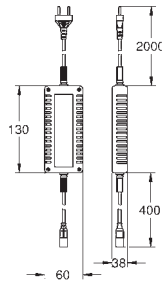

42 633 000

Cromo

144,52

F-digital Deluxe

Transformador

Fuente de alimentación para caja de unidad base (26 864 000 o 36 476 000)

Fuente de alimentación para 2 módulos de luz/sonido (36 472 000 o 36 473 000)

Pueden conectarse máximo 2 transformadores a la caja de conexiones (máximo 8 elementos)

Cada transformador soporta 4 elementos (de luz o sonido)

por módulo de luz: 1 dispositivo

por módulo de sonido: 1 dispositivo

Voltaje de entrada: 90-240 V AC, 50-60 Hz

Voltaje de salida: 12 V DC

Sustituye transformador 42 429 000