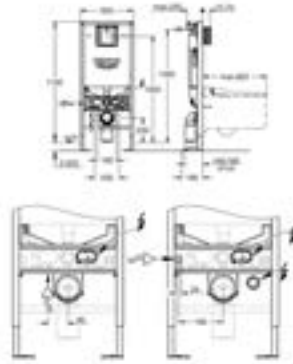

GROHE SENSIA ARENA

Referencia

Color

Precio (€)

39 599 000

439,79

Rapid SLX

Módulo WC, altura 1,13 m con toma de corriente integrada.

Ideal para WC Rimless

con cisterna empotrada GDX, 6 l

Montaje delante de tabiques

ligeros o autoportante

Con toma de corriente integrada para inodoros con ducha

Preparado para futuros cambios a inodoros con ducha bidé

Incluye patrón de montaje para pulsadores pequeños 130 x 172 mm

Marco de acero con revestimiento anticorrosión

Para montaje en seco, completamente premontado, con conexiones rígidas

Ajuste rápido

Elementos de fijación

2 pernos con tuercas para colgar la taza

Accesorio de fijación para barras de apoyo

Distancia entre pernos 180 y 230 mm.

Codo de salida de PVC giratorio de 90° 100 mm

Manguito de desagüe DN 80

Set de conexión desagüe

Cisterna GDX, 6 l, contiene las siguientes características:

Ajuste de fábrica a 6l. y 3l.

Válvula de descarga **neumática AV1** que ofrece

dos opciones: **Dual Flush** o **Descarga única.**

Entrada suministro de agua por la derecha, por detrás o superior

Silencioso, grupo acústico I

Aislada contra condensaciones

Sin necesidad de herramientas para la instalación

de la alimentación

Montaje vertical

Incluye anclajes 38 558 00M para instalación en la pared

Incluye Flow Manager

La velocidad de descarga del agua puede modificarse

fácilmente para evitar salpicaduras

Compatible con todos los modelos de inodoro Rimless

El caudal se regula sin necesidad de quitar la válvula

46 944 001

288,00