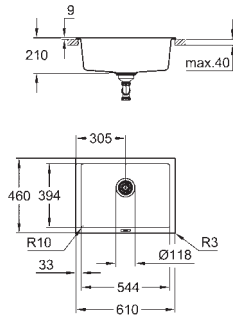

K700U
Fregadero de granito
Modelo: K700U 70-C 61/45.7 1.0
Tipo de montaje: sobre encimera y bajo encimera
Material: compuesto de cuarzo
GROHE Whisper amortiguador de ruido
Tamaño mín. mueble: 700 mm
Dimensiones: 610 x 460 mm
1 cubeta: 544 x 394 x 205 mm
Radio exterior: R3; radio interior de la cubeta: R10
GROHE FastFixation rápido sistema de instalación
Medida recorte (montaje sobre encimera): 594 x 442 mm
Medida corte encimera: 543 x 393 mm
Desagüe: Ø 3.5"/90 mm con cestillo de desagüe
Incluye: set de desagüe, cestillo y set de montaje
Desagüe automático de diseño enrasado opcional (40 986 SD0)
Resistente al calor hasta 180°C