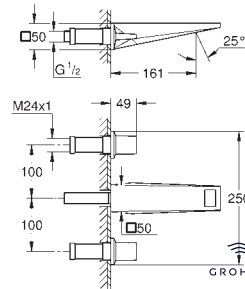

20 628 000	Cromo	956,24
20 628 DC0	Supersteel	1.338,73
20 628 AL0	Brushed hard graphite (Grafito cepillado)	1.529,99

Allure Brilliant
Batería de lavabo 1/2"
Tamaño M
Montaje mural
Sólo parte exterior
Necesaria parte empotrada 29 025 002
Monturas de discos cerámicos de 90°
Tecnología GROHE Water Saving ahorro de agua con el máximo bienestar
Caudal máximo a 3 bar: 5 l/min
Caño con mousseur integrado
Distancia entre centros 200 mm
Longitud de caño: 161 mm
Sustituye a la batería lavabo mural Allure Brilliant 20 346 000

20 629 000	Cromo	1.017,28
20 629 DC0	Supersteel	1.424,19
20 629 AL0	Brushed hard graphite (Grafito cepillado)	1.627,64

Idem, con longitud de caño 210 mm
Sustituye a la batería lavabo mural Allure Brilliant 20 348 000

29 025 002		325,52

Cuerpo empotrado para baterías de lavabo mural