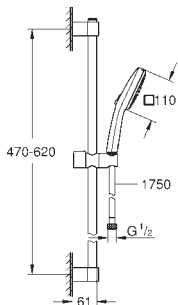

Tempesta Cube 110

Conjunto de ducha con barra 2 chorros (Rain, Jet)

Compuesto por:

Teleducha Tempesta Cube 110 (26 746)

Barra de ducha de 60 cm (27 523)

Flexo «Relaxaflex» de 1,75 m (28 154)

Tecnología GROHE Water Saving ahorro de agua con el máximo bienestar

GROHE SmartSwitch - fácil rotación del botón circular para seleccionar el chorro deseado

GROHE DreamSpray distribución perfecta del agua por todo el cabezal

GROHE Long-Life acabado duradero

Soporte deslizante (girar y ajustar el soporte)

Sistema antical **SpeedClean**

Conducto interno del agua protegido

para mayor durabilidad y evitar quemaduras.

Aro protector de silicona con tecnología ShockProof

Caudal máximo a 3 bars: 8.5 l/min

Edición Profesional