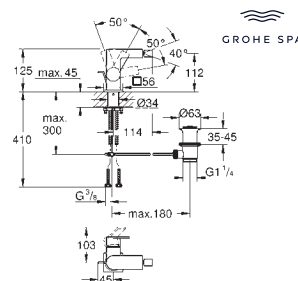

24 160 001	Cromo	581,48
24 160 GN1	Brushed cool sunrise (Oro cepillado)	930,37
24 160 DL1	Brushed warm sunset (Cobre cepillado)	930,37

Allure
Monomando de bidé 1/2"
GROHE SilkMove Cartucho de discos cerámicos 28 mm
Rótula orientable
Vaciador automático
Con conexiones flexibles