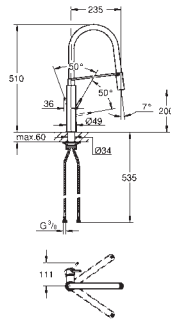

GROHE CONCETTO

Referencia Color Precio (€)

31 491 000 Cromo 535,44
31 491 DC0 Supersteel 696,07

Concetto
Monomando de fregadero 1/2''
GROHE Long-Life acabado duradero
GROHE SilkMove Cartucho de discos cerámicos 28 mm
Restrictor de caudal
Con limitador de temperatura integrado
Fregadero Profesional
con flexo higiénico de santoprene **GROHFlex cocina**
Inversor: chorro laminar/ chorro concentrado Jet SpeedClean
Retorno automático del chorro de agua a chorro laminar
GROHE Acoplamiento magnético que garantiza una retracción fácil y un acoplamiento suave de la teleducha hasta la posición inicial
Caño giratorio
Giratorio 360
Válvula anti-retorno
Con conexiones flexibles
Set de fijación metálico
Caudal máximo a 3 bars: 8 l/min