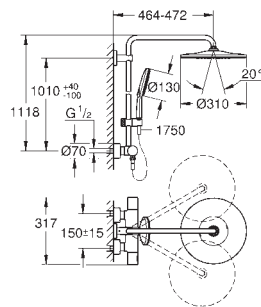

26 648 LS0

moon white

1.257,68

Rainshower SmartActive 310

Sistema de ducha
con termostato incorporado

Compuesto por:

Brazo para ducha mural de 450 mm orientable a 45°

Termostato visto con función Aquadimmer

Dos opciones de ducha:

Ducha mural Rainshower Mono 310

con rótula incorporada

Ángulo de rotación de ± 15°

Teleducha Rainshower SmartActive 130

Elemento deslizante ajustable en altura

Incluye soporte deslizante

Flexo Silverflex 1750 mm

GROHE Water Saving limitador de caudal 9 l/min

GROHE TurboStat Cartucho compacto

con termoelemento de cera

GROHE SafeStop Tope de seguridad a 38°C

GROHE SafeStop Plus limitador de

temperatura opcional a 43°C incluido

GROHE CoolTouch Aislamiento térmico

GROHE DreamSpray distribución perfecta

del agua por todo el cabezal

GROHE SmartTip selección del tipo de chorro al tocar el aro circular

GROHE Long-Life acabado duradero

GROHE FastFixation soporte superior ajustable

Sistema antical **SpeedClean**

26 647 LS0

moon white

1.257,68

Idem, sin restrictor de caudal