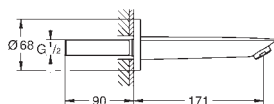

13 255 001

Cromo

48,76

BauCosmopolitan**Caño de bañera****Montaje mural****GROHE Long-Life** acabado duradero

Aireador tipo «Mousseur»

Longitud de caño: **171 mm**

Conexión rosca macho 1/2"

GROHE BAULOOP