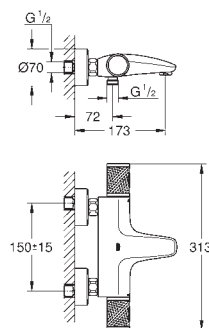

Grotherm 1000 Performance
Termostato para baño y ducha 1/2"
GROHE CoolTouch Aislamiento térmico
GROHE Long-Life acabado duradero
GROHE SafeStop Tope de seguridad a 38°C
GROHE SafeStop Plus limitador de temperatura opcional a 43°C incluido
GROHE TurboStat Cartucho compacto con termoelemento de cera
Mandos GROHE ProGrip con superficie antideslizante
Llave incorporada
Mando AquaDimmer Eco con múltiple función:
Botón GROHE EcoButton integrado (botón de ahorro de agua)
Regulador de caudal
Inversor: baño/ducha
Toma inferior para flexo G 1/2"
Aireador tipo «Mousseur»
Válvulas anti-retorno
Filtros colectores de suciedad
Racores en S
Rosetón metálico
Tecnología GROHE Water Saving ahorro de agua con el máximo bienestar
Edición Profesional

novedad

34 834 001

Cromo

273,51