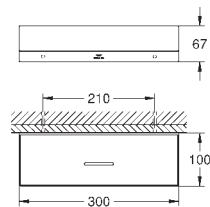

GROHE SPA

40 966 001	Cromo	161,52
40 966 GN1	Brushed cool sunrise (Oro cepillado)	258,43
40 966 DL1	Brushed warm sunset (Cobre cepillado)	258,43

Allure
Bandeja Jabonera para ducha
Montaje mural
Material: metal / plástico
con función de desagüe
Fijación oculta
ancho 300 mm
profundidad 100 mm
altura 66 mm
GROHE Long-Life acabado duradero