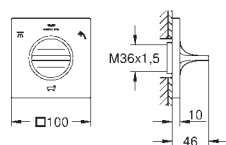

19 590 001	Cromo	274,59
19 590 GN1	Brushed cool sunrise (Oro cepillado)	439,33
19 590 DL1	Brushed warm sunset (Cobre cepillado)	439,33

Allure
Inversor de 3 vías
Sólo parte exterior
Necesaria parte empotrable 29 033 000
Profundidad de empotramiento 66 - 113 mm
GROHE Long-Life acabado duradero

29 033 000		347,49

Parte empotrable inversor 5 vías