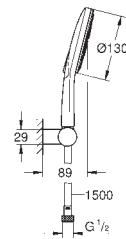

GROHE Long-Life acabado duradero

Sistema antical **SpeedClean**

Conducto interno del agua protegido para mayor durabilidad

Sistema antitorsión „TwistStop“

26 581 LS0

moon white

140,84

Idem, con cabezal de ducha en blanco