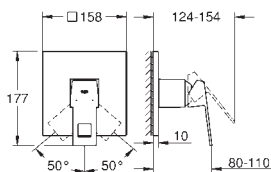

GROHE EUROCUBE

Referencia Color Precio (€)

24 061 000	Cromo	233,15
24 061 DC0	Supersteel	326,41
24 061 AL0	Brushed hard graphite (Grafito cepillado)	373,04

Eurocube
Monomando de ducha 1/2"
Sólo parte exterior
Cuerpo empotrado GROHE Rapido SmartBox 35 604
GROHE SilkMove Cartucho de discos cerámicos 46 mm
Florón metálico con GROHE FastFixation
Escudo de metal, con ajuste 6°
Palanca metálica
Caudal:
Salida B o C = 30 l/min
Parte empotrable no incluida

35 604 000	Cromo	90,41
Cuerpo empotrable universal. Edición Profesional		

24 062 000	Cromo	256,47
24 062 DC0	Supersteel	359,05
24 062 AL0	Brushed hard graphite (Grafito cepillado)	410,33