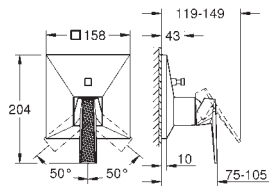

24 425 000
24 425 DC0

Cromo
Supersteel

717,12
1.075,69

Allure Brilliant Private Collection
Monomando con inversor de 2 vías.
Palanca Moletada
Sólo parte exterior
Cuerpo empotrado GROHE Rapido SmartBox 35 604
GROHE SilkMove Cartucho de discos cerámicos 46 mm
GROHE Long-Life acabado duradero
Florón metálico con GROHE FastFixation
Escudo de metal, con ajuste 6°
Palanca metálica
inversor automático de 2 vías
Caudal a 3 bar:
Salida B = 27 l/min, Salida C = 27 l/min
Parte empotrable no incluida

35 604 000

90,41

Cuerpo empotrable universal. Edición Profesional

novedad