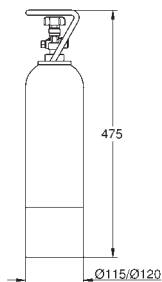

GROHE ACCESORIOS PARA GROHE BLUE

Referencia

Color

Precio (€)

40 423 000

248,60

GROHE Blue

Starter kit Botellas CO₂ de 2kg

Dióxido de carbono para la alimentación y bebidas (E290)

Pureza: CO₂ 99,9% v / v min.

Volumen 1 botella: 2 kg, hasta 350 litros de agua con gas

Válvula de presión residual integrada y asa de seguridad

para recargar por favor pida la ref. 40 424 000

En múltiplos de 10 unidades

no apta para refrigerador GROHE Blue Home

Este producto es una sustancia peligrosa. Encuentre más información en la hoja

de datos de seguridad. Puede descargar los datos de seguridad en: www.grohe.com/safety-data-sheets/