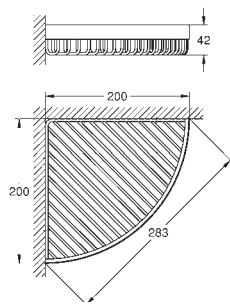

40 809 000   Cromo   210,01

Selection Cube
Bandeja jabonera
Material: metal
para instalación en esquina
GROHE Long-Life acabado duradero