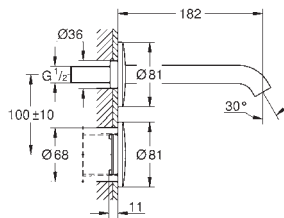

36 264 001 235,71

Subconjunto necesario para empotrar

GRIFERÍAS
ESPECIALES