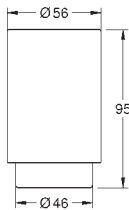

41 029 000	Cromo	40,84

Selection

Cristal blanco

Material: vidrio

Encaja en el siguiente soporte:

41 027