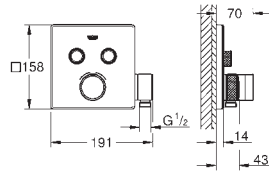

salida B+C = 29 l/min

35 604 000

Cuerpo empotrable universal. Edición Profesional

90,41

29 125 000 Cromo 834,48

Grotherm SmartControl

Termostato empotrado con 2 llaves y soporte de ducha integrado
Sólo parte exterior