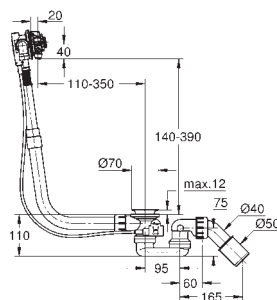

28 991 000		341,11

Talentofill
Desagüe automático con caño integrado
Rebosadero extensible
Sólo parte empotrable
Sifón orientable con codo de salida de 45°
Instalación acorde con DIN 1988
Para bañera normal o especial

19 025 000	Cromo	78,45

Talento
Desagüe automático
Rosetón
Desagüe automático
Sólo parte exterior
Para combinar con
28 939 para bañera normal /
28 943 para bañera especial