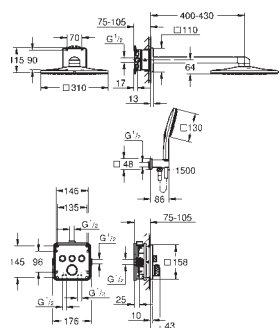

novedad

34 864 000 Cromo 1.761,13

Growtherm SmartControl
Conjunto de ducha empotrado con Rainshower SmartActive 310 Cube
Compuesto por:

Termostato empotrado con 3 llaves (29 126)
Cuerpo universal GROHE Rapido SmartBox (35 604)
Ducha mural Rainshower SmartActive 310 con 2 chorros(26 479)
Incluye brazo de ducha 430 mm y cuerpo empotrable(26 483)
Teleducha Rainshower SmartActive 130 Cube 3 chorros
Soporte de ducha con codo 1/2" (26 659)
Flexo Silverflex de 1,50 m
Limitador de caudal opcional a 9.5 l/min incluido para la teleducha