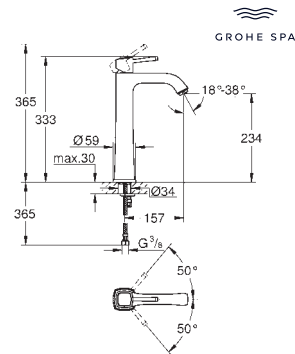

- 24 371 000
- 24 371 IGO

- Cromo
- Cromo/oro

- 622,71
- 809,52

Grandera
Monomando de lavabo 1/2"
Tamaño XL

para lavabos tipo Bol de sobremueble
GROHE SilkMove Cartucho de discos cerámicos 28 mm

Tecnología GROHE Water Saving ahorro de agua con el máximo bienestar
Caudal máximo a 3 bar: 5 l/min

GROHE FastFixation rápido sistema de instalación
GROHE AquaGuide mousseur ajustable

Cuerpo liso
Con conexiones flexibles
Sustituye lavabo Grandera XL 23 313 000