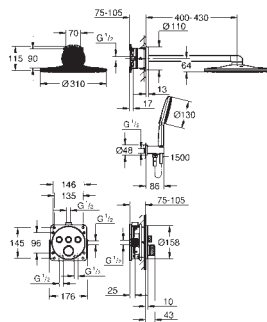

34 863 000   Cromo   1.761,13
34 863 KF0   Phantom black / Negro mate   2.465,57

**Grohtherm SmartControl
Conjunto de ducha mural Rainshower SmartActive 310
Compuesto por:**

Termostato empotrado con 3 llaves (29 121)
Cuerpo universal GROHE Rapido SmartBox (35 604)
Conjunto de ducha mural 2 chorros Rainshower SmartActive 310 (26 475) con brazo de ducha mural 430mm (26 483)
Teleducha Rainshower SmartActive 130 3 chorros
Codo de salida 1/2" con soporte mural fijo (26 658)
Flexo Silverflex de 1,50 m
Limitador de caudal opcional a 9.5 l/min incluido para la teleducha