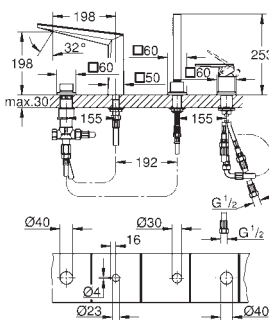

29 527 000   Cromo
29 527 DC0   Supersteel   2.997,76
4.496,64

Allure Brilliant Private Collection
Combinación monomando para baño y ducha 1/2"
Palanca de piedra Caesarstone Negra
Compuesto por:
Sistema monomando de encimera
Inversor para baño/ducha
Teleducha Euphoria Cube+ 6,5 l/min
Flexo de ducha metálico 2,0 m (siempre cromado para cualquier combinación de color)
Necesaria parte empotrable 29 037 000