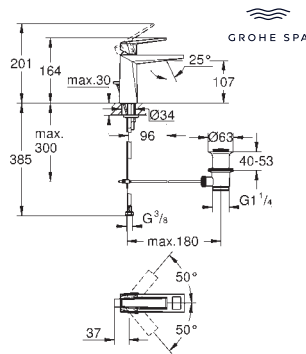

24 399 000
24 399 DC0

Cromo
Supersteel

1.120,39
1.680,57

Allure Brilliant Private Collection
Monomando de lavabo 1/2"
Tamaño M
Palanca con incrustaciones de piedra Caesarstone Negra
GROHE SilkMove Cartucho de discos cerámicos 28 mm
Limitador de temperatura
Tecnología GROHE Water Saving ahorro de agua con el máximo bienestar
Caudal máximo a 3 bar: 5 l/min
GROHE FastFixation rápido sistema de instalación
Vaciador automático
Con conexiones flexibles

novedad