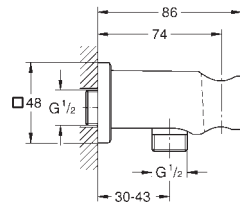

Rainshower
Codo de 1/2" con soporte de ducha
con florón redondo
Ø 48 mm
Conexión de rosca macho 1/2"
Cuerpo de metal
Válvula anti-retorno
GROHE Long-Life acabado duradero

26 659 000	Cromo	75,85
26 659 DC0	Supersteel	106,17
26 659 GL0	Cool sunrise (Oro brillo)	121,35
26 659 GN0	Brushed cool sunrise (Oro cepillado)	128,95
26 659 DA0	Warm sunset (Cobre brillo)	121,35
26 659 DL0	Brushed warm sunset (Cobre cepillado)	128,95
26 659 A00	Hard graphite (Grafito brillo)	121,35
26 659 AL0	Brushed hard graphite (Grafito cepillado)	128,95