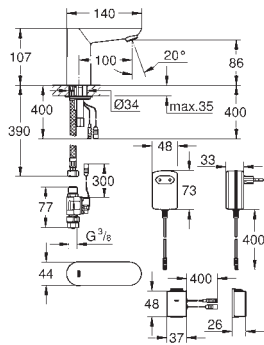

Funcionamiento

Productos protegidos con una contraseña
La app detecta todos los productos Bluetooth al mismo tiempo
ciclos de descarga automáticos y sincronización automática del tiempo de descarga
uso por día / 30 días
ciclos de desinfección térmicos y tiempo última desinfección

Configuración

Rango de detección y apagado
Desinfección térmica
Descarga automática
Modo limpieza
2 tiempos apagado / encendido
Identificación por nombre

Servicio

Envía y guarda 3 perfiles
Restablecer la configuración de fábrica o de usuario
Versión de hardware y software
Marca CE
Nivel de sonoridad I conforme DIN4109
Tipo de protección IP 59K

Los dispositivos móviles GROHE IR Remote App*** no están incluidos en la entrega y se pueden pedir por separado a través de un Apple store / tienda / iTunes o Google Play tienda autorizada.

* La marca y los logotipos de Bluetooth son marcas registradas propiedad de Bluetooth SIG, Inc. y cualquier uso de dichas marcas por Grohe AG es bajo licencia. Otras marcas y nombres comerciales pertenecen a sus respectivos propietarios.

** Apple, el logotipo de Apple, iPod, iPod Touch, iPhone y iTunes son marcas comerciales de Apple Inc., registradas en los EE.UU. y otros países. Apple no se hace responsable del funcionamiento de este dispositivo o de su cumplimiento con los estándares normativos y de seguridad.

*** Disponible de forma gratuita a través de iTunes o tienda Play Google.