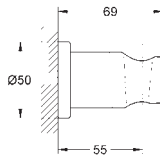

27 074 000	Cromo	43,44
27 074 DC0 *	Supersteel	60,81
27 074 LS0	moon white	56,31
27 074 GL0 *	Cool sunrise (Oro brillo)	69,49
27 074 GN0 *	Brushed cool sunrise (Oro cepillado)	73,84
27 074 DA0 *	Warm sunset (Cobre brillo)	69,49
27 074 DL0 *	Brushed warm sunset (Cobre cepillado)	73,84
27 074 A00	Hard graphite (Grafito brillo)	69,49
27 074 AL0 *	Brushed hard graphite (Grafito cepillado)	73,84

Rainshower
Soporte mural
fijo, con florón redondo