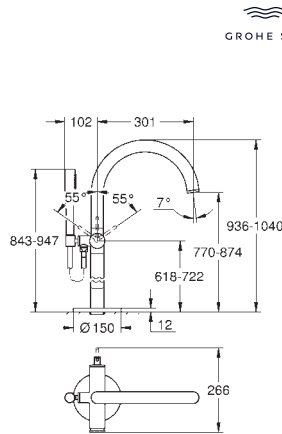

GROHE SPA

GROHE
ATRIO

BAÑO SPA

Referencia Color Precio (€)

24 368 000	Cromo	2.057,81
24 368 DC0	Supersteel	2.880,93
24 368 GL0	Cool sunrise (Oro brillo)	3.086,72
24 368 DA0	Warm sunset (Cobre brillo)	3.086,72
24 368 AL0	Brushed hard graphite (Grafito cepillado)	3.292,49

Atrio
Monomando de bañera de pie
Sólo parte exterior
Necesaria parte empotrable 45 984 001
Parte empotrable no incluida
GROHE SilkMove Cartucho de discos cerámicos de 35 mm
Inversor automático: baño/ducha
Caño con mousseur integrado
Longitud de caño: 301 mm
Válvula anti-retorno en la conexión de salida de la ducha 1/2"
Con soporte para la teleducha
Teleducha Rainshower Aqua Stick (26 866)
Flexo Silverflex de 1,25 m
Sustituye al monomando de bañera de pie Atrio 32 653 003

45 984 001		616,72

Base empotrable para mezcladores y caños de bañera de pie

novedad