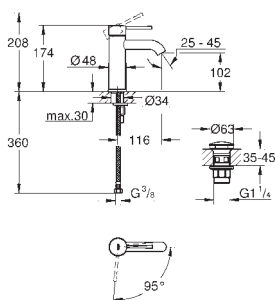

GROHE
ESSENCE

Referencia Color Precio (€)

24 179 001 Cromo 209,43

Essence
Monomando de lavabo 1/2"
Tamaño S
Instalación en un solo agujero
Palanca metálica
GROHE SilkMove Energy Saving
Cartucho de discos cerámicos de 28 mm
con apertura en agua fría para mayor ahorro de energía
Limitador ecológico de temperatura
GROHE Long-Life acabado duradero
Tecnología GROHE Water Saving ahorro
de agua con el máximo bienestar
Caudal máximo a 3 bar: 5 l/min
GROHE FastFixation Plus sistema de rápida instalación
Cuerpo liso
con vaciador push open
Con conexiones flexibles
Edición Profesional
Sustituye al lavabo Essence 23 797 001