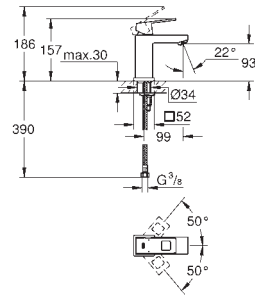

23 132 00E Cromo 268,51

Eurocube
Monomando de lavabo 1/2"
Tamaño S
Palanca metálica
GROHE SilkMove Cartucho de discos cerámicos 28 mm
Limitador de temperatura
GROHE Long-Life acabado duradero
Tecnología GROHE Water Saving ahorro de agua con el máximo bienestar
Caudal máximo a 3 bar: 5 l/min
Mousseur **SpeedClean**
GROHE FastFixation Plus sistema de rápida instalación
Cuerpo liso
Con conexiones flexibles