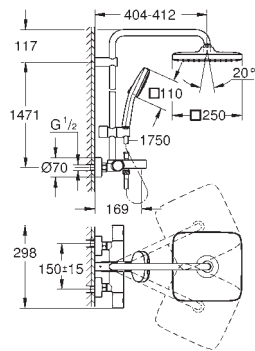

Tempesta System 250 Cube Sistema de ducha con termostato incorporado

Compuesto por:

Brazo para ducha mural de 390 mm orientable a 45°

Termostato visto con función Aquadimmer

Dos opciones de ducha:

Ducha mural Tempesta 250 Cube (26 685)

Chorro Lluvia

Cabezal con parte posterior en blanco con rótula incorporada

Ángulo de rotación $\pm 10^\circ$

Teleducha Tempesta Cube 110 (27 571)

2 chorros:

Rain, Jet

Elemento deslizante ajustable en altura

Flexo de 1,75 m 1/2" x 1/2" (28 410)

Caudal máximo a 3 bars: 8.5 l/min

Tecnología GROHE Water Saving ahorro de agua con el máximo bienestar

GROHE TurboStat Cartucho compacto con termoelemento de cera

GROHE SafeStop Tope de seguridad a 38°C

GROHE DreamSpray distribución perfecta del agua por todo el cabezal

Aro protector de silicona con tecnología ShockProof

GROHE Long-Life acabado duradero

Sistema antical **SpeedClean**

Conducto interno del agua protegido para mayor durabilidad

Sistema antitorsión „**TwistStop**“

Accesorio opcional: Bandeja GROHE EasyReach (26 362)

Edición Profesional

DUCHAS

novedad