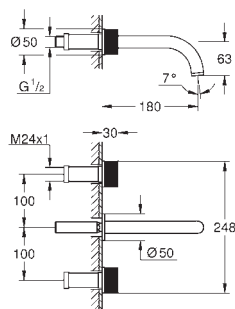

Referencia

Color

Precio (€)

novedad

20 589 000	Cromo	804,29
20 589 DC0	Supersteel	1.126,00
20 589 GL0	Cool sunrise (Oro brillo)	1.206,45
20 589 DA0	Warm sunset (Cobre brillo)	1.206,45
20 589 AL0	Brushed hard graphite (Grafito cepillado)	1.286,85

Atrio Private Collection
Batería de lavabo 1/2"

Tamaño M

Montaje mural

Sólo parte exterior

Necesaria parte empotrada 29 025 002

Empotrable

Monturas de discos cerámicos de 90°

GROHE Long-Life acabado duradero

Tecnología GROHE Water Saving ahorro

de agua con el máximo bienestar

Caudal máximo a 3 bar: 5 l/min

Distancia entre centros 200 mm

Longitud de caño: 180 mm

Mandos de metal moleteados

se puede combinar con incrustaciones de piedra Caesar 48 460 000, 48 461 000

29 025 002

325,52

Cuerpo empotrado para baterías de lavabo mural

novedad

20 595 000	Cromo	946,24
20 595 DC0	Supersteel	1.324,73
20 595 GL0	Cool sunrise (Oro brillo)	1.419,35
20 595 DA0	Warm sunset (Cobre brillo)	1.419,35
20 595 AL0	Brushed hard graphite (Grafito cepillado)	1.513,97