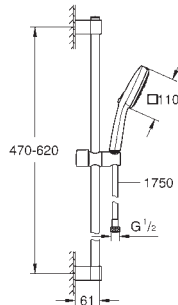

Tempesta Cube 110

Conjunto de ducha con barra 3 chorros (Rain, Jet, Massage)

Compuesto por:

Teleducha Tempesta Cube 110 (27 572)

Barra de ducha de 60 cm (27 523)

Flexo «Relaxaflex» de 1,75 m (28 154)

GROHE SmartSwitch - fácil rotación del botón circular para seleccionar el chorro deseado

GROHE DreamSpray distribución perfecta del agua por todo el cabezal

GROHE Long-Life acabado duradero

GROHE FastFixation (soporte superior ajustable para adaptarlo a los agujeros existentes)

Soporte deslizante (girar y ajustar el soporte)

Sistema antical **SpeedClean**

Conducto interno del agua protegido

para mayor durabilidad y evitar quemaduras.

Aro protector de silicona con tecnología ShockProof

Caudal máximo a 3 bars: 13.5 l/min

Edición Profesional

novedad

26 748 003 Cromo 71,81

26 748 2433 Negro mate 155,60