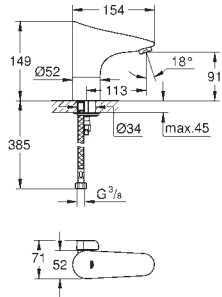

36 207 001 Cromo 717,47

Europlus E
Mezclador de lavabo electrónico 1/2" Tamaño M con mezclador y limitador ajustable de temperatura
Con sensor infrarrojo para comunicación bidireccional para configuración, monitorización y mantenimiento.
Batería de litio 6V. tipo CR-P2
Vida útil de la batería: aprox. 7 años (150 usos al día)
Tecnología GROHE Water Saving ahorro de agua con el máximo bienestar
Caudal máximo a 3 bar: 5 l/min
Con conexiones flexibles
Válvulas anti-retorno
Filtros colectores de suciedad
Electroválvula, Indicador luminoso de cambio de pila
Con 7 pre programas, Descarga automática
Desinfección térmica
Modo limpieza
Funciones adicionales y ajustes precisos con el mando adicional 36 407 001
Marca CE
Nivel de sonoridad I conforme DIN4109
Tipo de protección IP 59K

36 208 001 Cromo 647,65
Idem, sin mezclador

36 015 001 Cromo 814,43