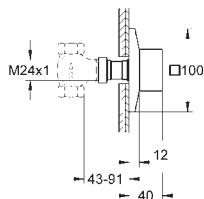

Referencia Color Precio (€)

29 398 000	Cromo	248,21
29 398 DC0	Supersteel	347,51
29 398 AL0	Brushed hard graphite (Grafito cepillado)	397,15

Allure Brilliant
Parte exterior llave de paso
Sólo parte exterior
Necesaria parte interior 29 032 000
Profundidad de empotramiento, 43 - 91 mm
Sustituye la parte exterior llave de paso Allure Brilliant 19 796 000

29 032 000		42,36

Parte empotrable para llave de paso G 1/2"

35 028 000		178,91

GROHE Rapido C cuerpo empotrable para llave de paso en cabinas de ducha a medida