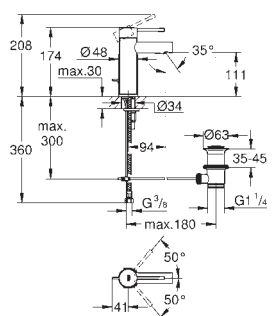

24 175 001 Cromo 209,43

Essence
Monomando de lavabo 1/2"
Tamaño S
Palanca metálica
GROHE SilkMove Cartucho de
discos cerámicos 28 mm
Limitador ecológico de temperatura
GROHE Long-Life acabado duradero
Tecnología GROHE Water Saving ahorro
de agua con el máximo bienestar
Caudal máximo a 3 bar: 5 l/min
GROHE FastFixation Plus sistema de rápida instalación
Vaciador automático
Con conexiones flexibles
Edición Profesional
Sustituye al lavabo Essence 32 898 001