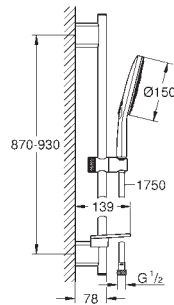

26 594 000

Cromo

262,44

Rainshower SmartActive 150
Conjunto de ducha con barra 3 chorros

Compuesto por:

Teleducha Rainshower SmartActive 150 (26 590)

Barra de ducha de 900 mm

con soportes de pared metálicos

Flexo Silverflex de 1,75 m. (28 388)

Jabonera **GROHE EasyReach**

GROHE Water Saving limitador de caudal 9 l/min

GROHE DreamSpray distribución perfecta

del agua por todo el cabezal

GROHE FastFixation Plus distancia ajustable

entre soportes, se adaptan a los agujeros existentes

GROHE TileFix soportes de barra de ducha con profundidad ajustable

Sistema antical **SpeedClean**

Conducto interno del agua protegido para mayor durabilidad

Sistema antitorsión „TwistStop“