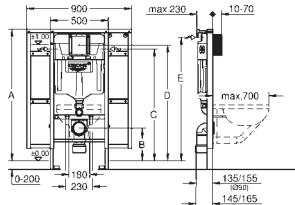

GROHE RAPID SL PARA USUARIOS CON MOVILIDAD REDUCIDA

Referencia

Color

Precio (€)

39 140 000

874,69

Rapid SL

Módulo para WC, altura de instalación 1.13 m
con elemento de fijación para soporte trasero y railes de soporte
WC suspendido para usuarios con movilidad reducida
montaje para tazas de 70 cm

Montaje en tabique con montantes
y/o delante de pared resistente.

Marco de acero con revestimiento anticorrosión
Para montaje en seco, completamente premontado
con conexiones rígidas

Ajuste rápido

Homologado por TÜV

2 pernos con tuercas para colgar la taza

4 soportes de pared

Accesorio de fijación para barras de apoyo

Distancia entre pernos 180 y 230 mm.

Codo de desagüe de PP Ø 90 mm

Profundidad ajustable

Reductor PP Ø 90/110 mm

Set de conexión desagüe

Cisterna GD2, 6 - 9 l, contiene las siguientes características:

Ajuste de fábrica a 6l. y 3l.

Válvula de descarga neumática AV1 que ofrece

dos opciones: **Dual Flush** o **Descarga única**.

4 entradas de conexión: izquierda, derecha, por detrás o superior.

Silencioso, grupo acústico I

Aislada contra condensaciones

Conexión de suministro 1/2"

Llave de escuadra integrada

Tubo de descarga

Incluye anclajes 38 558 00M para instalación en la pared

A	1080	1130
B	230	280
C	910	950
D	950	1000
E	1010	1060

38 759 SD0

acero inox

1.174,57

Radio electrónica para WC

Módulo receptor 868,4 MHz

para los railes de apoyo para las personas con discapacidad con el radiotransmisor de Hewi, Keuco, Lehnen, Normbau, Pressalit, AMS, Deubad, Erlau, FRELU, FSB

para cisternas GD2

Cisterna 6 l

para empotrar

Escudo de 156 x 197 mm

Servo motor

Transformador con tensión de conexión

100-230 V AC, 50-60 Hz, 6 V DC

Volumen de descarga regulable

Tiempo de descarga ajustable

Puede activarse una descarga cada 72h

Con cable alargador de 3 m para la conexión del

módulo electrónico con el transformador

Marca CE