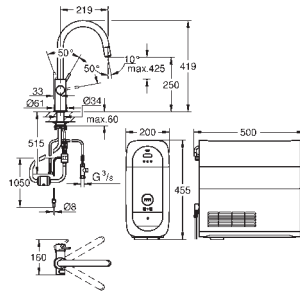

Referencia	Color	Precio (€)
31 541 000	Cromo	3.015,76
31 541 DC0	Supersteel	3.468,12

GROHE Blue Home

Starter Kit con Caño Extraíble en C

Compuesto por:

GROHE Blue Home Monomando de fregadero con función filtro de agua Caño en C

Presiona los botones para elegir uno de los 3 tipos de agua fría filtrada sin gas, con poco gas y con gas

GROHE Long-Life acabado duradero

GROHE SilkMove Cartucho de discos cerámicos 28 mm

Teleducha extraíble

Giratorio 360

Caño con dos salidas de agua independientes para agua filtrada y no filtrada

Con conexiones flexibles

Refrigerador GROHE Blue Home

Suministra 3 litros de agua fría con gas por hora

180 vatios Unidad de enfriamiento Cooler, 230 V, 50 Hz

nivel de sonoridad 44 dB(A)

Tipo de protección IP 21

Marca CE

Necesarias rejillas de ventilación en la parte inferior del mueble de cocina

Posible configuración del software y supervisión de la capacidad del filtro y CO₂ a través de la aplicación GROHE Watersystems

Notificaciones por baja capacidad del filtro y botella CO₂

Con Bluetooth 4.0* e interfaz WIFI para comunicación inalámbrica de datos

Para Apple** y dispositivos Android

El rango del bluetooth (10 m) varía dependiendo de los materiales usados entre el transmisor y el receptor

Se puede combinar con el filtro GROHE Blue Tamaño S, Tamaño M, el filtro de carbón activo GROHE Blue y el filtro GROHE Blue de Magnesio+Zinc

GROHE Blue filtro Talla S y cabezal de filtro con ajuste de la dureza del agua

para regiones con dureza del agua superior a 9° dKH

Para regiones con dureza del agua inferior a 9° dKH, por favor pedir el filtro de carbón activo 40 547 001

GROHE Blue Botella 425 g CO₂

Requisitos del sistema Apple

iPhone con iOS 14.0 o superior

Requisitos del sistema Android

teléfono inteligente con Android 10.0 o superior

Los dispositivos móviles y la aplicación GROHE Watersystems*** no están incluidos en la entrega y deben solicitarse por separado a través de una tienda Apple/tienda/iTunes o Google Play autorizada.

* La marca denominativa y los logotipos de Bluetooth son marcas comerciales registradas propiedad de Bluetooth SIG, Inc. y cualquier uso de dichas marcas por parte de Grohe AG se realiza bajo licencia. Otras marcas comerciales y nombres comerciales son propiedad de sus respectivos propietarios.

** Apple, el logotipo de Apple, iPod, iPod Touch, iPhone e iTunes son marcas comerciales de Apple Inc., registradas en EE. UU. y otros países. Apple no es responsable del funcionamiento de este dispositivo ni de su cumplimiento de los estándares normativos y de seguridad.

*** Disponible de forma gratuita a través de la aplicación iTunes o la tienda Google Play.

Este producto incluye un artículo que se declara como una sustancia peligrosa. Encuentre más información en la hoja de datos de seguridad. Puede descargar los datos de seguridad en: www.grohe.com/safety-data-sheets/