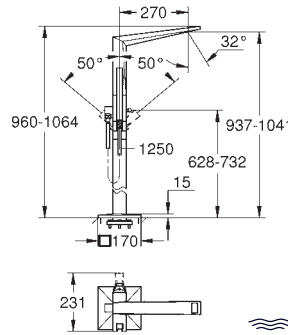

GROHE SPA

GROHE ALLURE BRILLIANT

Referencia

Color

Precio (€)

24 348 DC0
24 348 AL0

Supersteel
Brushed hard graphite (Grafito cepillado)

4.728,31
5.403,77

Allure Brilliant
Monomando para baño ducha 1/2"
Montado a suelo
Sólo parte exterior
Necesaria parte empotrable 45 984 001
Parte empotrable no incluida
GROHE SilkMove Cartucho de discos cerámicos 46 mm
GROHE Long-Life acabado duradero
Inversor automático: baño/ducha
Caño con mousseur integrado
Longitud de caño: 270 mm
Válvula anti-retorno en la conexión de salida de la ducha 1/2"
Con soporte para la teleducha
Teleducha Euphoria Cube+
Flexo metálico 1,25 m.
Válvula anti-retorno

24 348 001

Cromo

3.377,36

Idem, teleducha con limitador de caudal a 6.5 l/min
Sustituye al monomando de bañera de pie Allure Brilliant 23 119 001

45 984 001

616,72

Base empotrable para mezcladores y caños de bañera de pie