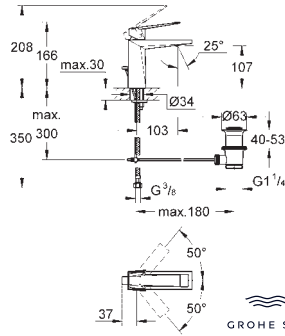

GROHE SPA

GROHE ALLURE BRILLIANT

Referencia

Color

Precio (€)

24 341 000	Cromo	752,79
24 341 DC0	Supersteel	1.053,89
24 341 AL0	Brushed hard graphite (Grafito cepillado)	1.204,45

Allure Brilliant
Monomando de lavabo 1/2"
Tamaño M
GROHE SilkMove Cartucho de discos cerámicos 28 mm
Limitador de temperatura
Tecnología GROHE Water Saving ahorro de agua con el máximo bienestar
Caudal máximo a 3 bar: 5 l/min
GROHE FastFixation rápido sistema de instalación
Vaciador automático
Con conexiones flexibles
Sustituye al lavabo Allure Brilliant 23 029 000

24 342 000	Cromo	752,79
24 342 DC0	Supersteel	1.053,89
24 342 AL0	Brushed hard graphite (Grafito cepillado)	1.204,45

Idem, cuerpo liso
Sustituye al lavabo Allure Brilliant 23 033 000