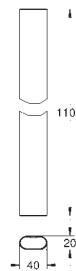

48 350 000

Cromo

163,21

**Rainshower SmartControl
Barra para sistemas de ducha
de metal**

Tubo de ducha para recambio

15 cm más larga que la barra de los sistemas de ducha estándares

Válido para todos los sistemas de ducha Rainshower SmartControl

GROHE Long-Life acabado duradero

Nota: accesorio que no puede montarse en un sistema ya montado o una vez ya instalado el sistema.

Válido para sistemas que se hayan producido a partir del 04/2017