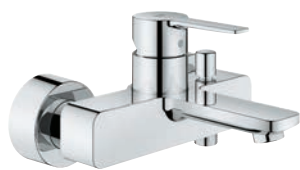

GROHE
LINEARE

Referencia	Color	Precio (€)

33 849 001	Cromo	402,87
33 849 DC1	Supersteel	564,01
33 849 AL1	Brushed hard graphite (Grafito cepillado)	644,59

Lineare
Monomando para baño y ducha 1/2"
Montaje mural
Palanca metálica
GROHE SilkMove Cartucho de discos cerámicos de 35 mm
Limitador ecológico de temperatura
GROHE Long-Life acabado duradero
Inversor automático: baño/ducha
Aireador tipo «Mousseur»
1 salida a ducha G 1/2"
Válvula anti-retorno
Racores en S
Válvula anti-retorno
Instalación con columnas sobre encimera
opcional con uniones 12 030 000

24 063 001	Cromo	236,92
24 063 DC1	Supersteel	331,69
24 063 AL1	Brushed hard graphite (Grafito cepillado)	379,07