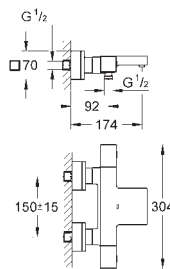

Grohtherm Cube
Termostato para baño y ducha 1/2"
GROHE SafeStop Tope de seguridad a 38°C
GROHE SafeStop Plus limitador de temperatura opcional a 43°C incluido
GROHE TurboStat Cartucho compacto con termoelemento de cera
Mando AquaDimmer Eco con múltiple función: Regulador de caudal, Inversor: baño/ducha
Toma inferior para flexo G 1/2"
GROHE caño cascada XL
Reductor de caudal
Filtros colectores de suciedad
Válvula anti-retorno
Racores en S
Tecnología GROHE Water Saving ahorro de agua con el máximo bienestar

18 700 000 daVinci satinado blanco 54,77