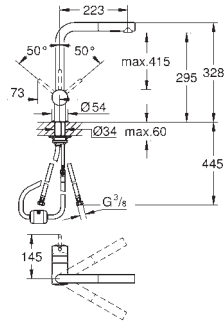

30 274 000	Cromo	337,21
30 274 DC0	Supersteel	438,39
30 274 GN0	Brushed cool sunrise (Oro cepillado)	505,83
30 274 DA0	Warm sunset (Cobre brillo)	472,11
30 274 DL0	Brushed warm sunset (Cobre cepillado)	505,83
30 274 A00	Hard graphite (Grafito brillo)	472,11
30 274 AL0	Brushed hard graphite (Grafito cepillado)	505,83

Minta

Monomando de fregadero 1/2"

Caño en L

GROHE SilkMove Cartucho de discos cerámicos 46 mm

Restrictor de caudal

Teleducha extraíble con 2 chorros:

chorro ducha y normal

Inversor: chorro laminar/ chorro concentrado Jet SpeedClean

Teleducha metálica

Caño tubular giratorio

Giratorio 360

Válvula anti-retorno

Con conexiones flexibles

Caudal máximo a 3 bar: 9 l/min