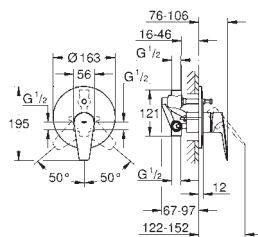

29 079 001 Cromo 170,69

BauEdge
Monomando para baño y ducha 1/2"
para empotrar
Compuesto por:
Parte empotrable incluida
Palanca metálica
GROHE Cartucho de discos cerámicos Long-Life de 46 mm
GROHE Long-Life acabado duradero
Limitador de caudal ajustable
Inversor automático: baño/ducha
Placa hermética
Limitador de temperatura opcional 46 375
Edición Profesional
Disponible a partir del segundo trimestre