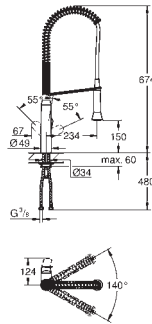

GROHE K7

Referencia Color Precio (€)

32 950 000 Cromo 947,84
32 950 DC0 Supersteel 1.232,19

K7
Monomando de fregadero 1/2"
GROHE Long-Life acabado duradero
GROHE SilkMove Cartucho de discos cerámicos de 35 mm
Fregadero Profesional
Inversor: mousseur / teleducha
Aireador tipo «Mousseur» **Inversor: chorro / lluvia**
Teleducha metálica
Limitador de caudal ajustable
Caño giratorio
Caño giratorio 140°
Válvula anti-retorno
Con conexiones flexibles
Caudal máximo a 3 bar: 14 l/min