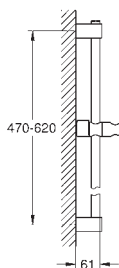

26 910 003 Cromo 65,00

Tempesta Cube 110
Conjunto de ducha con soporte 3 chorros (Rain, Jet, Massage)
con codo integrado de 1/2"

Compuesto por:

Teleducha Tempesta Cube 110 (27 574)
codo de ducha de 1/2" con soporte (28 679)

Rosca exterior

Válvula anti-retorno

Flexo «Relaxaflex» de 1,50 m (28 151)

Tecnología GROHE Water Saving ahorro de agua con el máximo bienestar

GROHE SmartSwitch - fácil rotación del botón circular para seleccionar el chorro deseado

GROHE DreamSpray distribución perfecta del agua por todo el cabezal

GROHE Long-Life acabado duradero

Sistema antical **SpeedClean**

Conducto interno del agua protegido

para mayor durabilidad y evitar quemaduras.

Aro protector de silicona con tecnología ShockProof

Caudal máximo a 3 bar: 8.4 l/min

Edición Profesional

novedad