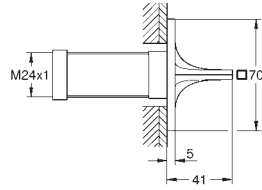

Referencia   Color   Precio (€)

19 334 001	Cromo	161,52
19 334 GN1	Brushed cool sunrise (Oro cepillado)	258,43
19 334 DL1	Brushed warm sunset (Cobre cepillado)	258,43

Allure

Parte exterior llave de paso

Necesaria parte empotrable 35 028 000 o 29 032 000

Profundidad de empotramiento

20-80 mm

Rosetón con junta de sellado
con palanca lisa

35 028 000 **178,91**

GROHE Rapido C cuerpo empotrable para llave de paso en cabinas de ducha a medida

29 032 000 **42,36**

Parte empotrable para llave de paso G 1/2"