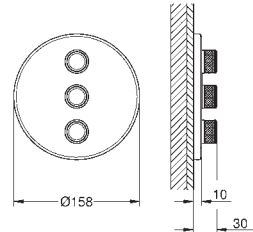

Símbolos intercambiables

Mandos GROHE ProGrip con superficie antideslizante

Salidas múltiples, pueden accionarse simultáneamente

Parte empotrable no incluida

35 604 000
Cuerpo empotrable universal. Edición Profesional