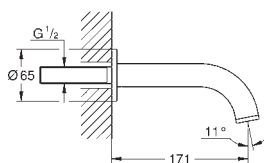

13 487 000	Cromo	319,32
13 487 DC0	Supersteel	447,04
13 487 GL0	Cool sunrise (Oro brillo)	478,97
13 487 DA0	Warm sunset (Cobre brillo)	478,97
13 487 AL0	Brushed hard graphite (Grafito cepillado)	510,91

Atrio
Caño de bañera
Aireador tipo «Mousseur»
Longitud de caño: 171 mm
Sustituye caño bañera Atrio 13 139 003