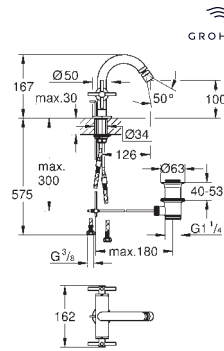

GROHE SPA

GROHE ATRIO

Referencia Color Precio (€)

24 353 000	Cromo	603,15
24 353 DC0	Supersteel	844,41
24 353 GL0	Cool sunrise (Oro brillo)	904,73
24 353 DA0	Warm sunset (Cobre brillo)	904,73
24 353 AL0	Brushed hard graphite (Grafito cepillado)	965,04

Atrio
Monoblock de bidé 1/2"
Montura cerámica 1/2", 90°
Rótula orientable
Vaciador automático
Con conexiones flexibles con palanca en cruz
Dos sets de tapetas incluidos.
Uno marcado con „H“ Caliente y „C“ Frío y un set sin marcar.
Sustituye el bidé Atrio 24 027 003