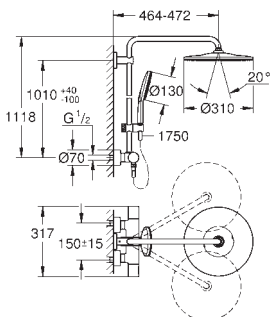

GROHE RAINSHOWER SMARTACTIVE SYSTEM 310

Referencia Color Precio (€)

novedad

26 836 DC0	Supersteel	1.531,08
26 836 GL0	Cool sunrise (Oro brillo)	1.749,81
26 836 GN0	Brushed cool sunrise (Oro cepillado)	1.859,17
26 836 DA0	Warm sunset (Cobre brillo)	1.749,81
26 836 DL0	Brushed warm sunset (Cobre cepillado)	1.859,17
26 836 A00	Hard graphite (Grafito brillo)	1.749,81
26 836 AL0	Brushed hard graphite (Grafito cepillado)	1.859,17

Rainshower SmartActive 310

Sistema de ducha con termostato incorporado

Compuesto por:

Brazo para ducha mural de 450 mm orientable a 45°

Termostato visto con función Aquadimmer

Dos opciones de ducha:

Ducha mural Rainshower Mono 310

con rótula incorporada

Ángulo de rotación de ± 15°

Teleducha Rainshower SmartActive 130

Elemento deslizante ajustable en altura

Incluye soporte deslizante

Flexo Silverflex 1750 mm

GROHE Water Saving limitador de caudal 9 l/min

GROHE TurboStat Cartucho compacto

con termoelemento de cera

GROHE SafeStop Tope de seguridad a 38°C

GROHE SafeStop Plus limitador de

temperatura opcional a 43°C incluido

GROHE CoolTouch Aislamiento térmico

GROHE DreamSpray distribución perfecta

del agua por todo el cabezal

GROHE SmartTip selección del tipo de chorro al tocar el aro circular

GROHE Long-Life acabado duradero

GROHE FastFixation soporte superior ajustable

Sistema antical SpeedClean

Latón

26 652 000	Cromo	1.093,63

Rainshower SmartActive 310

Sistema de ducha

con termostato incorporado

Compuesto por:

Brazo para ducha mural de 450 mm orientable a 45°

Termostato visto con función Aquadimmer

Dos opciones de ducha:

Ducha mural Rainshower Mono 310

con rótula incorporada

Ángulo de rotación de ± 15°

Teleducha Rainshower SmartActive 130 Cube

Elemento deslizante ajustable en altura

Incluye soporte deslizante

Flexo Silverflex 1750 mm

GROHE Water Saving limitador de caudal 9 l/min

GROHE TurboStat Cartucho compacto

con termoelemento de cera

GROHE SafeStop Tope de seguridad a 38°C

GROHE SafeStop Plus limitador de

temperatura opcional a 43°C incluido

GROHE CoolTouch Aislamiento térmico

GROHE DreamSpray distribución perfecta

del agua por todo el cabezal

GROHE SmartTip selección del tipo de chorro al tocar el aro circular

GROHE Long-Life acabado duradero

GROHE FastFixation soporte superior ajustable

Sistema antical SpeedClean

26 649 000	Cromo	1.093,63

Idem, sin restrictor de caudal