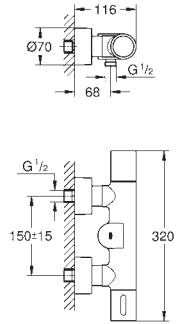

Referencia	Color	Precio (€)
	36 457 000	Cromo	1.157,39
	Eurosmart Cosmopolitan E Special Termostato de ducha infrarrojo electrónico Con sensor infrarrojo para comunicación bidireccional para configuración, monitorización y mantenimiento. Batería de litio 6V. tipo CR-P2 Vida útil de la batería: aprox. 7 años (150 usos al día) Mando ergonómico metálico GROHE Long-Life acabado duradero GROHE CoolTouch Válvulas anti-retorno Filtros colectores de suciedad GROHE SafetyPlus tope de temperatura fijado Temperatura máxima entre 35°C y 43°C Mando de temperatura con tope de seguridad Completa separación del agua fría y caliente en el extremo del mando como precaución contra la legionella Toma inferior para flexo G 1/2" con válvula anti-retorno incorporada con rácores en S y tapetas Florón autosellante Indicador luminoso de cambio de pila Con 7 pre programas Descarga automática Desinfección térmica Modo limpieza Funciones adicionales y ajustes precisos con el mando adicional 36 407 001 Marca CE Nivel de sonoridad I conforme DIN4109		
	36 456 000	Cromo	310,01
	Eurosmart Cosmopolitan E Special Infrarrojo electrónico para termostato empotrado de ducha Con sensor infrarrojo para comunicación bidireccional para configuración, monitorización y mantenimiento. para instalación con cuerpo empotrado 36 458 000 y 36 459 000 Mando ergonómico metálico GROHE Long-Life acabado duradero GROHE SafetyPlus tope de temperatura fijado Temperatura máxima entre 35°C y 43°C Mando de temperatura con tope de seguridad Completa separación del agua fría y caliente en el extremo del mando como precaución contra la legionella Con 7 pre programas Descarga automática Desinfección térmica Modo limpieza Funciones adicionales y ajustes precisos con el mando adicional 36 407 001 Marca CE Nivel de sonoridad I conforme DIN4109		
	36 458 000		930,04
	Caja empotrable con termostato integrado para accesorios de ducha, alimentación por batería		
	36 459 000		998,93
	Caja empotrable con termostato integrado para accesorios de ducha, alimentación por batería