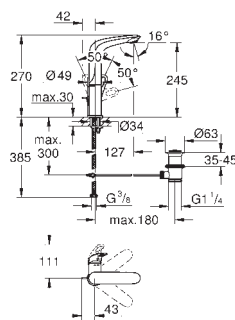

23 569 003 Cromo 255,03

Eurostyle
Monomando de lavabo de 1/2"
Tamaño L
Palanca metálica con hendidura
GROHE SilkMove Cartucho de discos cerámicos 28 mm
Limitador ecológico de temperatura
GROHE Long-Life acabado duradero
Tecnología GROHE Water Saving ahorro de agua con el máximo bienestar
Caudal máximo a 3 bar: 5 l/min
GROHE FastFixation rápido sistema de instalación
Caño giratorio de fundición
Giratorio 360
Vaciador automático
Con conexiones flexibles