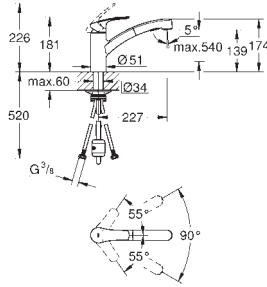

GROHE EUROSMART

Referencia Color Precio (€)

novedad