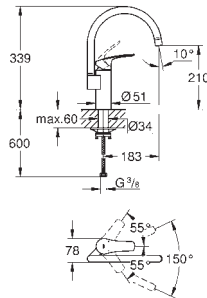

33 202 003	Cromo	147,55
33 202 2433	Negro mate	191,81

Eurosmart
Monomando de fregadero 1/2"
Caño alto
GROHE Long-Life acabado duradero
GROHE SilkMove Cartucho de discos cerámicos de 35 mm
Limitador de temperatura integrado
Aireador tipo «Mousseur»
Limitador de caudal ajustable
Caño tubular giratorio
Caño giratorio 150°
Aisla los conductos de agua internos, sin plomo y sin níquel.
Con conexiones flexibles 3/8"
Set de fijación metálico
Caudal máximo a 3 bar: 11 l/min
Edición Profesional

novedad