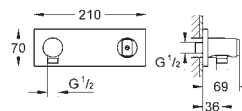

26 878 000

Cromo

417,01

Grotherm F

Placa con codo de conexión y soporte para ducha

1 salida a ducha G 1/2"

Instalación vertical y horizontal

Válvula anti-retorno

Necesaria parte empotrada 35107000 (conexión de 1/2") se vende por separado

Teleducha y flexo se venden por separado