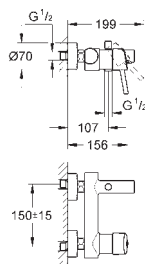

32 211 001 Cromo 219,93

Concetto
Monomando para baño y ducha 1/2"
Palanca metálica
GROHE SilkMove Cartucho de discos cerámicos 46 mm
GROHE Long-Life acabado duradero
Limitador de caudal ajustable
Inversor automático: baño/ducha
Aireador tipo «Mousseur»
Válvula anti-retorno en la conexión de salida de la ducha 1/2"
Racores en S
Válvula anti-retorno
Limitador de temperatura opcional 46 375 000