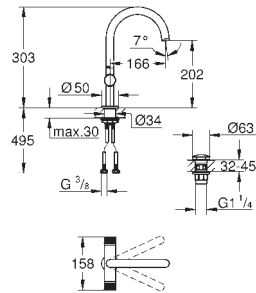

GROHE SPA

GROHE ATRIO PRIVATE COLLECTION

Referencia

Color

Precio (€)

novedad