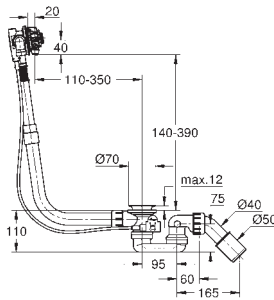

28 991 000

341,11

Talentofill
Desagüe automático con caño integrado
Rebosadero extensible
Sólo parte empotrable
Sifón orientable con codo de salida de 45°
Instalación acorde con DIN 1988
Para bañera normal o especial