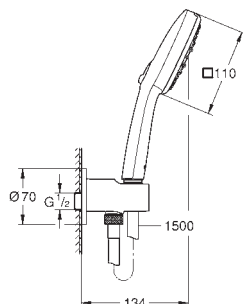

GROHE TEMPESTA CUBE

Referencia Color Precio (€)

novedad

26 910 003 Cromo 65,00

Tempesta Cube 110
Conjunto de ducha con soporte 3 chorros (Rain, Jet, Massage)
 con codo integrado de 1/2"

Compuesto por:

Teleducha Tempesta Cube 110 (27 574)
 codo de ducha de 1/2" con soporte (28 679)