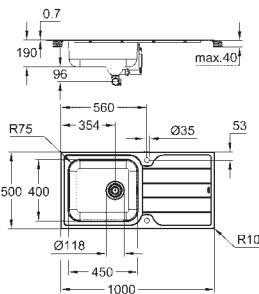

31 563 SD1

acero inox

335,01

K500

Fregadero de acero inoxidable con escurridor

Modelo: K500 60-S 100/50 1.0 rev

Tipo de montaje: sobre encimera o a ras

Material: acero inoxidable AISI 304 (V2A)

Espesor del material: 0.7 mm

GROHE Long-Life acabado duradero

GROHE Whisper amortiguador de ruido

Tamaño mín. mueble: 550 mm

Dimensiones: 1000 x 500 mm

1 cubeta: 450 x 400 x 180 mm

radio exterior: R6 (montaje superior), radio interior del bol: R75

GROHE FastFixation rápido sistema de instalación

Reversible

Medida corte encimera (instalación sobreencimera): 990 x 490 mm

Válvula automática

Incluye: desagüe automático, sifón, cestillo y set de montaje

Desagüe automático de diseño enrasado opcional (40 986 SD0)