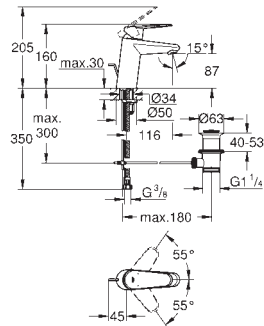

33 190 20E

Cromo

222,92

Eurodisc Cosmopolitan
Monomando de lavabo 1/2"
Tamaño S

Palanca metálica

GROHE SilkMove Cartucho de discos cerámicos de 35 mm

Limitador de caudal ajustable

Ajustable mínimo caudal aprox. 2.5 l/min

Limitador de temperatura

GROHE Long-Life acabado duradero

Tecnología GROHE Water Saving ahorro de agua con el máximo bienestar

Caudal máximo a 3 bar: 5 l/min

Mousseur **SpeedClean**

GROHE FastFixation rápido sistema de instalación

Vaciador automático

Con conexiones flexibles

Nivel de sonoridad I conforme DIN4109