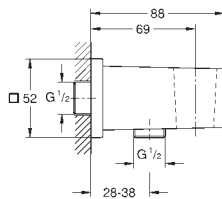

26 370 000	Cromo	51,93
26 370 DC0 *	Supersteel	72,71
26 370 GL0	Cool sunrise (Oro brillo)	83,09
26 370 GN0 *	Brushed cool sunrise (Oro cepillado)	88,28
26 370 DA0	Warm sunset (Cobre brillo)	83,09
26 370 DL0 *	Brushed warm sunset (Cobre cepillado)	88,28
26 370 A00	Hard graphite (Grafito brillo)	83,09
26 370 AL0 *	Brushed hard graphite (Grafito cepillado)	88,28

Euphoria Cube
Codo de salida de 1/2"
Soporte fijo con codo para teleduchas.
Conexión de rosca macho 1/2"
Válvula anti-retorno
GROHE Long-Life acabado duradero