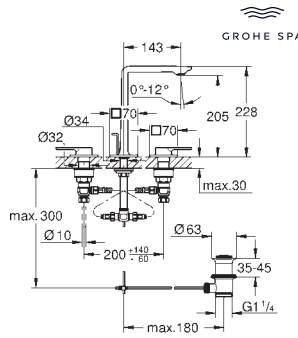

GROHE SPA

GROHE SPA ALLURE

Referencia Color Precio (€)

20 188 001	Cromo	1.098,33
20 188 GN1	Brushed cool sunrise (Oro cepillado)	1.757,33
20 188 DL1	Brushed warm sunset (Cobre cepillado)	1.757,33

Allure
Batería de lavabo 1/2"
Tamaño M
Montura cerámica 1/2", 90°
Tecnología GROHE Water Saving ahorro de agua con el máximo bienestar
Caudal máximo a 3 bar: 5 l/min
GROHE AquaGuide mousseur ajustable
Longitud de caño 143 mm
Conexiones flexibles entre el cuerpo central y las llaves laterales
Vaciador automático