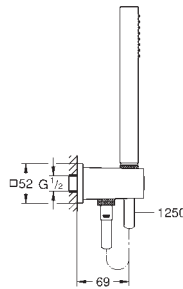

Referencia   Color   Precio (€)

26 405 000   Cromo   126,87

Euphoria Cube Stick
Conjunto de ducha con soporte de pared 1 chorro
Compuesto por:
Teleducha (27 699 000)
Codo de ducha de 1/2" con soporte (26 370)
Rosca exterior
Válvula anti-retorno
Flexo Silverflex de 1,25 m. (28 362)
GROHE Water Saving limitador de caudal 9 l/min
GROHE Long-Life acabado duradero
GROHE DreamSpray distribución perfecta del agua por todo el cabezal
Sistema antical **SpeedClean**
Conducto interno del agua protegido para mayor durabilidad
Sistema antitorsión „**TwistStop**“

27 702 000   Cromo   108,43