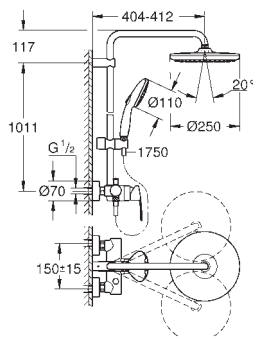

Tempesta System 250
Sistema de ducha con monomando
Compuesto por:
Brazo para ducha mural de 390 mm orientable a 45°
Monomando de ducha visto con inversor
Dos opciones de ducha:
Ducha mural Tempesta 250 (26 666)
Chorro Lluvia
Cabezal con parte posterior en blanco con rótula incorporada
Ángulo de rotación ± 10°
Teleducha Tempesta 110 (27 597)
2 chorros:
Rain, Jet
Elemento deslizante ajustable en altura
Flexo de 1,75 m 1/2" x 1/2" (28 410)
Caudal máximo a 3 bars: 8.1 l/min
Tecnología GROHE Water Saving ahorro de agua con el máximo bienestar
GROHE SilkMove Cartucho de discos cerámicos 46 mm
GROHE SmartSwitch - fácil rotación del botón circular para seleccionar el chorro deseado
GROHE DreamSpray distribución perfecta del agua por todo el cabezal
Aro protector de silicona con tecnología ShockProof
GROHE Long-Life acabado duradero
Sistema antical **SpeedClean**
Conducto interno del agua protegido para mayor durabilidad
Sistema antitorsión „TwistStop“
Caudal mínimo 7l./min.
Presión mínima 1,0 bares
Edición Profesional