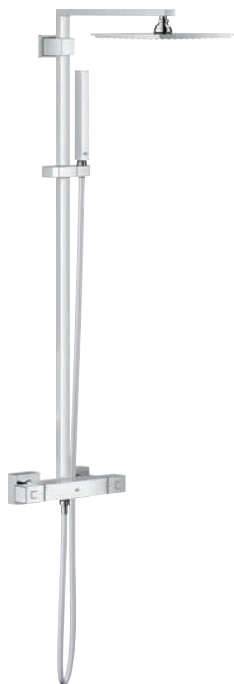

Edición Profesional

26 362 LN1

blanco

43,60

GROHE EasyReach bandeja

para Sistemas de ducha Euphoria

y Tempesta con termostato

Distancia entre centros 150 mm.