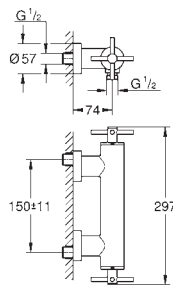

26 895 000	Cromo	638,63
26 895 DC0	Supersteel	894,08
26 895 GL0	Cool sunrise (Oro brillo)	957,95
26 895 DA0	Warm sunset (Cobre brillo)	957,95
26 895 AL0	Brushed hard graphite (Grafito cepillado)	1.021,81

Atrio
Batería de ducha 1/2"
Montaje mural
Montura cerámica 1/2", 90°
GROHE Long-Life acabado duradero
Incorpora válvula anti-retorno en la salida de ducha 1/2"
Racores en S con palanca en cruz
Dos sets de tapetas incluidos.
Uno marcado con „H“ Caliente y „C“ Frío y un set sin marcar.
Sustituye la batería de ducha Atrio 26 003 003