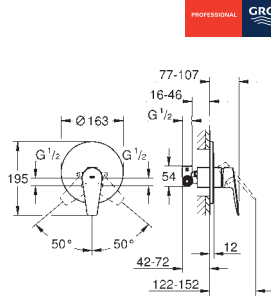

29 078 001 Cromo 152,72

BauEdge
Monomando de ducha 1/2"
para empotrar
Compuesto por:
Parte empotrable incluida
Palanca metálica
GROHE Cartucho de discos cerámicos Long-Life de 46 mm
GROHE Long-Life acabado duradero
Limitador de caudal ajustable
Placa hermética
Limitador de temperatura opcional 46 375
Edición Profesional
Disponible a partir del segundo trimestre

novedad