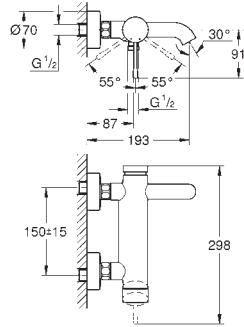

GROHE ESSENCE

novedad

Referencia	Color	Precio (€)
25 250 001	Cromo	284,33
25 250 DC1	Supersteel	398,07
25 250 GL1 ★	Cool sunrise (Oro brillo)	426,51
25 250 GN1 ★	Brushed cool sunrise (Oro cepillado)	454,93
25 250 DA1 ★	Warm sunset (Cobre brillo)	426,51
25 250 DL1 ★	Brushed warm sunset (Cobre cepillado)	454,93
25 250 A01	Hard graphite (Grafito brillo)	426,51
25 250 AL1 ★	Brushed hard graphite (Grafito cepillado)	454,93
25 250 KF1	Phantom black / Negro mate	398,07

Essence
Monomando para baño y ducha 1/2"
Palanca metálica
GROHE SilkMove Cartucho de discos cerámicos de 35 mm
Limitador ecológico de temperatura
GROHE Long-Life acabado duradero
Inversor automático: baño/ducha
Aireador tipo «Mousseur»
1 salida a ducha G 1/2"
Válvula anti-retorno
Racores en S
Edición Profesional
Sustituye al monomando para baño ducha Essence 33 624 xx1

novedad