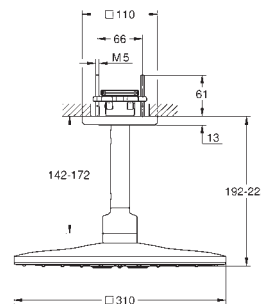

GROHE Long-Life acabado duradero

Sistema antical **SpeedClean**

Conducto interno del agua protegido para mayor durabilidad

Necesaria parte empotrable 26 484

26 479 LS0	moon white	911,83
Idem, con cabezal ducha blanco		