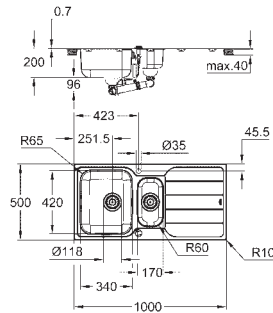

GROHE FREGADEROS DE ACERO INOXIDABLE

Referencia

Color

Precio (€)

31 572 SD1

acero inox

361,84

K500

Fregadero de acero inoxidable con escurridor

Modelo: K500 60-S 100/50 1.5 rev

Tipo de montaje: sobre encimera

Material: acero inoxidable AISI 304 (V2A)

Espesor del material: 0.7 mm

GROHE Long-Life acabado duradero

Acabado satinado

GROHE Whisper amortiguador de ruido

Tamaño mín. mueble: 600 mm

Dimensiones: 1000 x 500 mm

1 cubeta: 340 x 420 x 185 mm

0.5 cubeta: 170 x 320 x 125 mm

Radio exterior: R6; radio interior de la cubeta: R65

GROHE FastFixation rápido sistema de instalación

Reversible

Medida corte encimera (instalación sobreencimera): 990 x 490 mm

Válvula automática

Incluye: set de desagüe, cestillo y set de montaje

Desagüe automático de diseño enrasado opcional (40 986 SD0)

31 588 SD1

acero inox

378,60

K500

Fregadero de acero inoxidable con escurridor

Modelo: K500 80-S 116/50 2.0 rev

Tipo de montaje: sobre encimera

Material: acero inoxidable AISI 304 (V2A)

Espesor del material: 0.7 mm

GROHE Long-Life acabado duradero

Acabado satinado

GROHE Whisper amortiguador de ruido

Tamaño mín. mueble: 800 mm

Dimensiones: 1160 x 500 mm

1 cubeta: 340 x 420 x 185 mm

2 cubeta: 340 x 420 x 185 mm

Radio exterior: R6; radio interior de la cubeta: R90

GROHE FastFixation rápido sistema de instalación

Reversible

Medida corte encimera (sobre encimera): 1140 x 480 mm

Válvula automática

Incluye: desagüe automático, sifón, cestillo y set de montaje

Desagüe automático de diseño enrasado opcional (40 986 SD0)