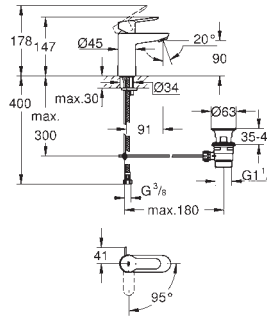

23 559 000 Cromo 81,67

BauEdge
Monomando de lavabo 1/2"
Tamaño S
Palanca metálica
GROHE Long-Life ES
Cartucho de discos cerámicos de 28 mm
con apertura en agua fría para mayor ahorro de energía
Con limitador de temperatura integrado
GROHE Long-Life acabado duradero
Tecnología GROHE Water Saving ahorro de agua con el máximo bienestar
Caudal máximo a 3 bar: 5 l/min
Sistema de rápida instalación
Vaciador automático
Con conexiones flexibles