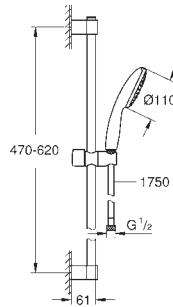

27 598 003 Cromo 71,81

Tempesta 110
Conjunto de ducha con barra 2 chorros (Rain, Jet)
Compuesto por:
Teleducha Tempesta 110 (27 597)
Barra de ducha de 60 cm (27 523)
Flexo «Relexaflex» de 1,75 m (28 154)
GROHE SmartSwitch - fácil rotación del botón circular para seleccionar el chorro deseado
GROHE DreamSpray distribución perfecta del agua por todo el cabezal
GROHE Long-Life acabado duradero
GROHE FastFixation (soporte superior ajustable para adaptarlo a los agujeros existentes)
Soporte deslizante (girar y ajustar el soporte)
Sistema antical **SpeedClean**
Conducto interno del agua protegido para mayor durabilidad y evitar quemaduras.
Aro protector de silicona con tecnología ShockProof
Caudal máximo a 3 bars: 13.5 l/min
Edición Profesional

novedad