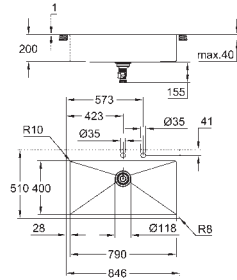

GROHE FREGADEROS DE ACERO INOXIDABLE

Referencia

Color

Precio (€)

31 584 SD1

acero inox

1.002,68

K800

Fregadero acero inoxidable

Modelo: K800 90-S 84.6/51 1.0

Tipo de montaje: sobre encimera o a ras

Material: acero inoxidable AISI 304 (V2A)

Espesor del material: 1 mm

GROHE Long-Life acabado duradero

Acabado satinado

GROHE Whisper amortiguador de ruido

Tamaño mín. mueble: 900 mm

Dimensiones: 846 x 510 mm

1 cubeta: 790 x 400 x 200 mm

Radio exterior: R3; radio interior de la cubeta: R10

GROHE FastFixation rápido sistema de instalación
Medida corte encimera (instalación sobre encimera): 831 x 495 mm (R3)

Corte (montaje empotrado): 831 x 495 mm (R3) (tamaño exterior del escalón superior: -847 x 511 -R8 profundidad -3,5 mm)

Válvula automática

Incluye: desagüe automático, sifón, cestillo y set de montaje

Desagüe automático de diseño enrasado opcional (40 986 SD0)

Cantidad de anclajes incluidos (montaje superior): 10

31 585 SD1

acero inox

1.338,03