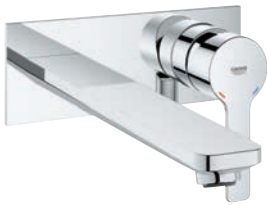

23 571 000		311,59
Cuerpo universal de 1/2" para monomandos murales		

23 444 001	Cromo	346,12
23 444 DC1	Supersteel	484,56
23 444 AL1	Brushed hard graphite (Grafito cepillado)	553,79

Lineare
Monomando de lavabo mural 1/2"
Tamaño L
 Montaje mural
Sólo parte exterior
 Necesaria parte empotrable 23 571 000
 Rosetón metálico
Palanca metálica
GROHE Long-Life acabado duradero
Tecnología GROHE Water Saving ahorro de agua con el máximo bienestar
 Caudal máximo a 3 bar: 5 l/min
 GROHE AquaGuide mousseur ajustable
 Distancia entre centros 110 mm
 Longitud de caño 207 mm