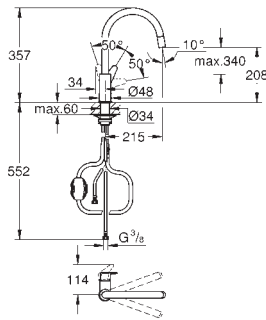

30 547 000 Cromo 184,44

BauCurve
Monomando de fregadero 1/2"
Caño alto
GROHE Long-Life acabado duradero
GROHE Cartucho de discos cerámicos Long-Life de 28 mm
Aísla los conductos de agua internos, sin plomo y sin níquel.
Mousseur extraíble
Limitador de caudal ajustable
Caño tubular giratorio
Giratorio 360
Válvula anti-retorno
Con conexiones flexibles 3/8"
Set de fijación metálico
Caudal máximo a 3 bars: 8 l/min
Presión mínima 1,0 bares