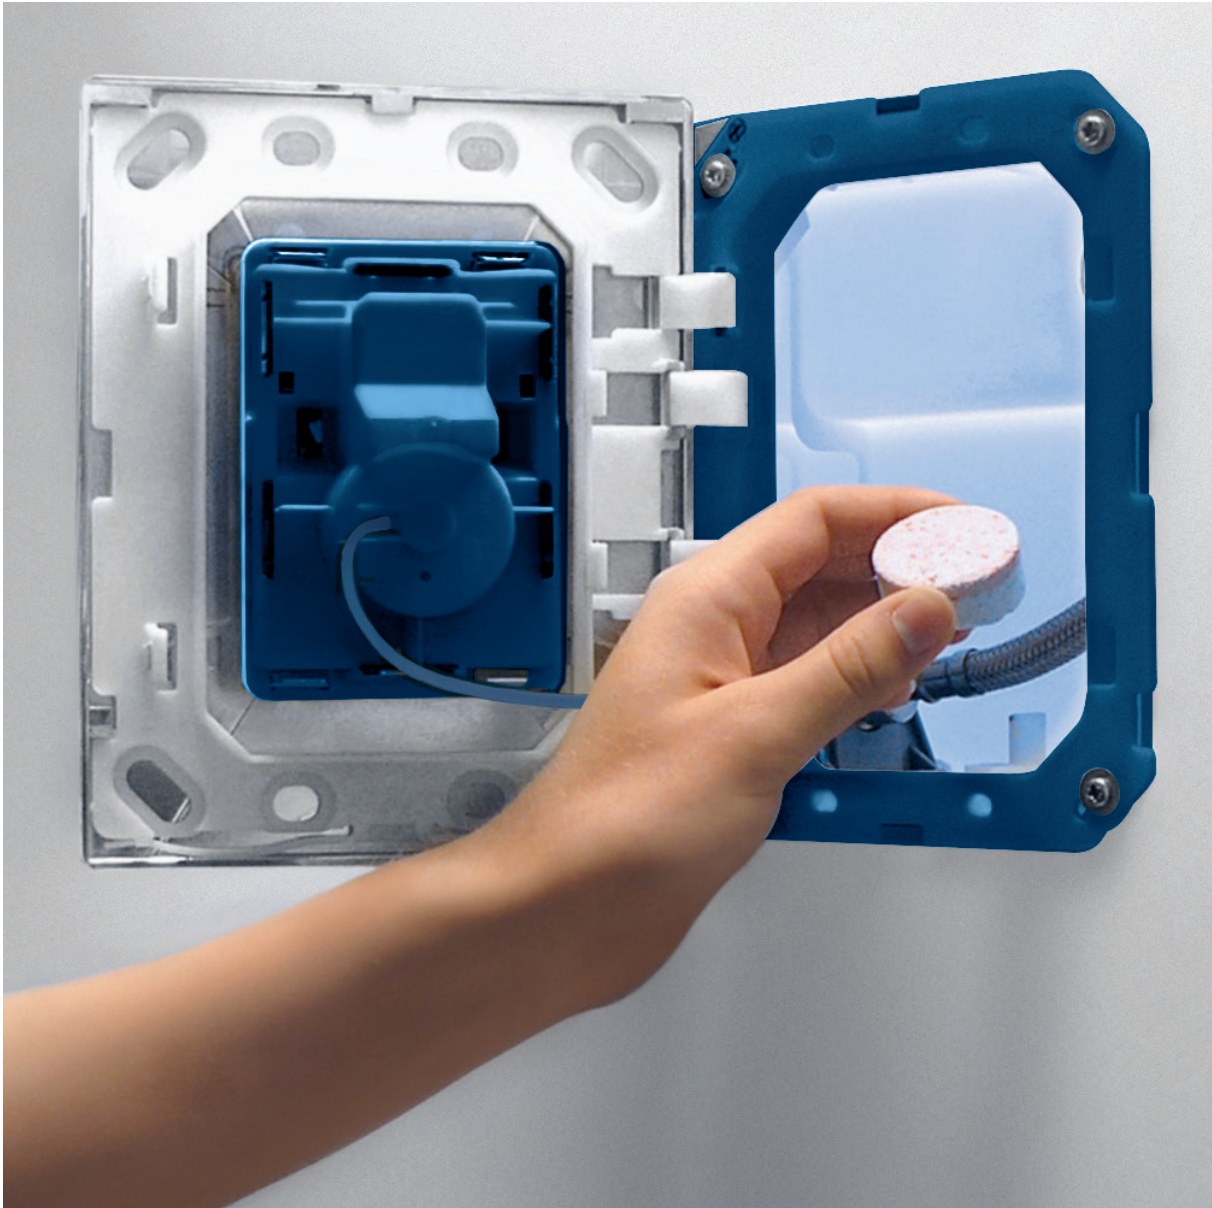

GROHE FRESH