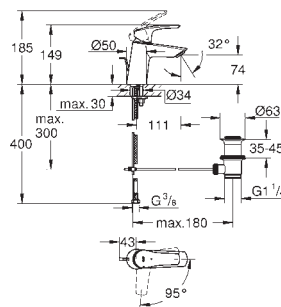

Eurosmart
Monomando de lavabo 1/2"
Tamaño S
Cuerpo inclinado Angled
Palanca metálica
GROHE SilkMove Energy Saving
Cartucho de discos cerámicos de 28 mm
con apertura en agua fría para mayor ahorro de energía
Limitador de caudal ajustable
Limitador ecológico de temperatura
GROHE Long-Life acabado duradero
Tecnología GROHE Water Saving ahorro de agua con el máximo bienestar
Caudal máximo a 3 bar: 5 l/min
Aisla los conductos de agua internos, sin plomo y sin níquel.
Vaciador automático
Con conexiones flexibles
Edición Profesional