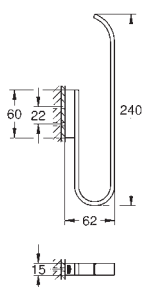

41 067 000	Cromo	85,09
41 067 DC0	Supersteel	119,13
41 067 GL0	Cool sunrise (Oro brillo)	127,64
41 067 GN0	Brushed cool sunrise (Oro cepillado)	136,15
41 067 DA0	Warm sunset (Cobre brillo)	127,64
41 067 DL0	Brushed warm sunset (Cobre cepillado)	136,15
41 067 A00	Hard graphite (Grafito brillo)	127,64
41 067 AL0	Brushed hard graphite (Grafito cepillado)	136,15

Selection
Portarrollos vertical (2 rollos WC)
Material: metal
Montaje mural
Fijación oculta
GROHE Long-Life acabado duradero