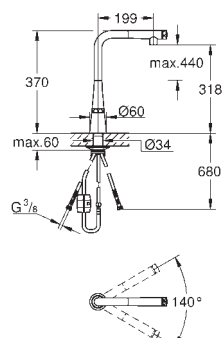

Caño giratorio 140°

Válvula anti-retorno

Con conexiones flexibles

Set de fijación metálico

Aisla los conductos de agua internos, sin plomo y sin níquel.

Caudal máximo a 3 bar: 10 l/min

GROHE ZEDRA SMARTCONTROL / ZEDRA TOUCH / ZEDRA