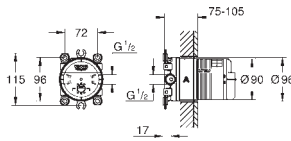

GROHE DUCHAS DE TECHO Y MURALES

Referencia

Color

Precio (€)

26 484 000

138,37

Rainshower

Cuerpo empotrado Universal, 1/2"

para conjuntos de ducha murales

26 475 / 26 477 / 26 479 / 26 481

2 entradas, 1/2"

Profundidad de instalación 75-105 mm

Unidad de conexión en latón DR

Caja de empotramiento estable y cubierta de protección

Carcasa a prueba de fugas

GROHE Water Saving 9,5 l/min restrictor de caudal en cada vía de agua

26 483 000

138,37

Idem, sin restrictor de caudal

26 640 000

Cromo

794,09