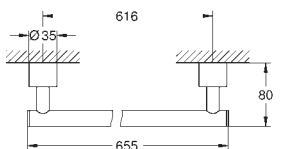

Atrio Toallero
 Material: metal
 dos brazos fijos
 Longitud 489 mm
 Fijación oculta
GROHE Long-Life acabado duradero

novedad

40 889 000	Cromo	219,97
40 889 DC0	Supersteel	307,96
40 889 GL0	Cool sunrise (Oro brillo)	329,96
40 889 DA0	Warm sunset (Cobre brillo)	329,96
40 889 AL0	Brushed hard graphite (Grafito cepillado)	351,96