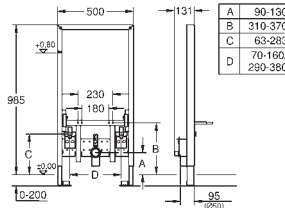

Pernos para colgar el bidé

Junta de Ø 32 mm

Codo de desagüe HT DN 50

2 racores murales de conexión DN 15

Material de sujeción para el bidé

Para la instalación en la pared, solicite los anclajes 38 558 00M (se venden por separado)