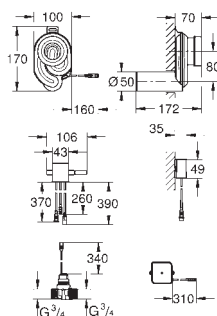

Sensor de temperatura para urinario
Transformador con tensión de conexión 100-240 V AC, 50-60 Hz, 6,75 V DC
sifón con sensor de temperatura
Válvula solenoide con filtro
Presión mínima 0,5 bares
Presión máxima 10 bares
Con 7 pre programas
Descarga automática
Modo limpieza
pre descarga apertura/ cierre
Marca CE

SISTEMAS DE
DESCARGA