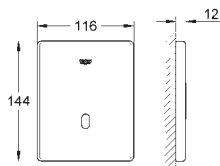

GROHE FLUXORES URINARIO ELECTRÓNICOS

Referencia

Color

Precio (€)

37 321 001
37 321 SD1

Cromo
acero inox

698,07
698,07

Tectron Skate
Infrarrojo electrónico
Fluxor para Urinario
Con sensor infrarrojo para comunicación bidireccional para configuración, monitorización y mantenimiento.
Transformador con tensión de conexión 100-230 V AC, 50-60 Hz, 6 V DC
Válvula solenoide con filtro
Escudo de 116 x 144 mm
Presión mínima 0,5 bares, Presión máxima 10 bares
Con 7 pre programas
Descarga automática
Modo limpieza
pre descarga apertura/ cierre
Funciones adicionales y ajustes precisos con el mando adicional 36 407 001
Tiempo de descarga ajustable manualmente o por control remoto
Necesaria parte empotrable Rapido U
Marca CE

37 324 001
37 324 SD1

Cromo
acero inox

698,07
698,07