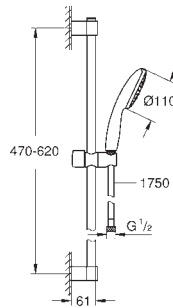

27 924 003 Cromo 63,23

Tempesta 110
Conjunto de ducha con barra 1 chorro (Rain)
Compuesto por:
Teleducha Tempesta 110 (27 923)
Barra de ducha de 60 cm (27 523)
Flexo «Relexaflex» de 1,75 m (28 154)
Tecnología GROHE Water Saving ahorro de agua con el máximo bienestar
GROHE DreamSpray distribución perfecta del agua por todo el cabezal
GROHE Long-Life acabado duradero
GROHE FastFixation (soporte superior ajustable para adaptarlo a los agujeros existentes)
Soporte deslizante (girar y ajustar el soporte)
Sistema antical **SpeedClean**
Conducto interno del agua protegido para mayor durabilidad y evitar quemaduras.
Aro protector de silicona con tecnología ShockProof
Caudal máximo a 3 bars: 8.7 l/min
Edición Profesional

novedad