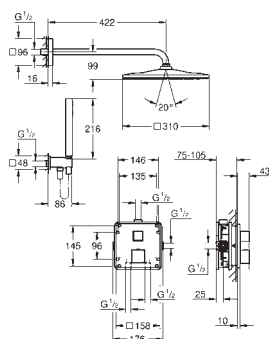

Grotherm Cube
Termostato para baño ducha para dos salidas con cierre e inversor integrado
Sólo parte exterior

Cuerpo empotrado GROHE Rapido SmartBox 35 604

GROHE TurboStat Cartucho compacto con termoelemento de cera

GROHE Long-Life acabado duradero
Florón metálico con GROHE FastFixation

Escudo de metal, con ajuste 6°

Iconos intuitivos impresos para ducha y bañera.

GROHE SafeStop Tope de seguridad a 38°C

GROHE SafeStop Plus limitador de temperatura

opcional a 43°C ó 46°C incluido

GROHE AquaDimmer, llave de corte/ inversor integrado.

Caudal:

Salida B = 27 l/min

Salida C = 30 l/min

Parte empotrable no incluida

35 604 000
Cuerpo empotrable universal. Edición Profesional

90,41

novedad