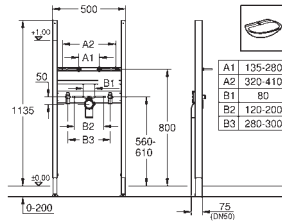

GROHE RAPID SL PARA LAVABO

Referencia

Color

Precio (€)

38 731 000

148,89

Rapid SL

**Módulo para lavabo, para instalación de grifo de un orificio
Altura 1,13 m**

**Montaje en tabique con montantes
y/o delante de pared resistente.**

Para montaje en seco, completamente premontado

Distancia entre pernos variable

Codo de desagüe HT DN 50

2 conexiones pasamuros

insonorizadas DN 15.

Para la instalación en la pared, solicite los anclajes 38 558 00M
(se venden por separado)

38 558 00M

18,96