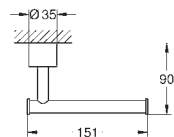

GROHE SPA

GROHE ATRIO

Referencia Color Precio (€)

novedad

40 890 000	Cromo	70,96
40 890 DC0	Supersteel	99,35
40 890 GL0	Cool sunrise (Oro brillo)	106,44
40 890 DA0	Warm sunset (Cobre brillo)	106,44
40 890 AL0	Brushed hard graphite (Grafito cepillado)	113,53

Atrio Colgador
Material: metal
Fijación oculta
GROHE Long-Life acabado duradero

novedad

40 891 000	Cromo	156,11
40 891 DC0	Supersteel	218,56
40 891 GL0	Cool sunrise (Oro brillo)	234,16
40 891 DA0	Warm sunset (Cobre brillo)	234,16
40 891 AL0	Brushed hard graphite (Grafito cepillado)	249,77

Atrio Portarrollos
Material: metal
Fijación oculta sin tapa
GROHE Long-Life acabado duradero

novedad

40 892 000	Cromo	310,44
40 892 DC0	Supersteel	434,63
40 892 GL0	Cool sunrise (Oro brillo)	465,67
40 892 DA0	Warm sunset (Cobre brillo)	465,67
40 892 AL0	Brushed hard graphite (Grafito cepillado)	496,71

Atrio Escobillero de pared
Material: Metal / vidrio
Montaje mural
Fijación oculta
GROHE Long-Life acabado duradero

30 609 000	Cromo	709,28
30 609 DC0	Supersteel	922,07
30 609 AL0	Brushed hard graphite (Grafito cepillado)	1.063,93

Atrio Monoblock de fregadero 1/2" Tamaño L
Caño en C
GROHE Long-Life acabado duradero
Montura cerámica 1/2", 90°
Ángulo de giro seleccionable: 0° / 150° / 360°
Con conexiones flexibles
Sistema de rápida instalación
Aireador tipo «Mousseur»
Sustituye monoblock fregadero Atrio 30 362 000