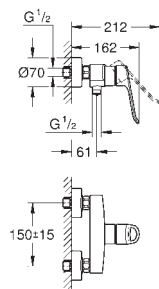

25 242 003

Cromo

137,83

Eurosmart

Monomando de ducha 1/2"

Palanca metálica con hendidura

Longitud de la palanca 115 mm

GROHE SilkMove Cartucho de discos cerámicos de 35 mm

Limitador de caudal ajustable

Limitador ecológico de temperatura

Toma inferior para flexo G 1/2" con válvula anti-retorno incorporada

Racores en S

Florones metálicos

Válvula anti-retorno

Edición Profesional

GRIFERÍAS
ESPECIALES