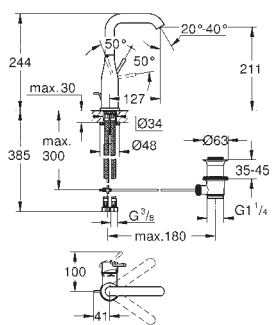

novedad

24 176 001	Cromo	238,36
24 176 KF1	Phantom black / Negro mate	333,71

Essece
Monomando de lavabo 1/2"
Tamaño M
Palanca metálica
GROHE SilkMove Cartucho de discos cerámicos 28 mm
 Limitador ecológico de temperatura
GROHE Long-Life acabado duradero
Tecnología GROHE Water Saving ahorro de agua con el máximo bienestar
 Caudal máximo a 3 bar: 5 l/min
GROHE AquaGuide mousseur ajustable
GROHE FastFixation Plus sistema de rápida instalación
 Caño giratorio de fundición
 Aireador tipo «Mousseur»
Cuerpo liso
 Con conexiones flexibles
Edición Profesional
 Sustituye al lavabo Essence 23 463 001