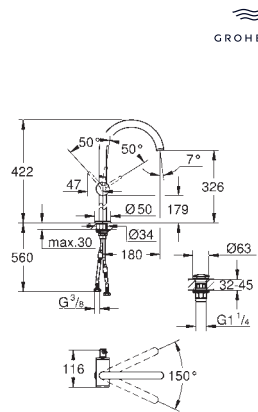

24 365 000	Cromo	745,07
24 365 DC0	Supersteel	1.043,09
24 365 GL0	Cool sunrise (Oro brillo)	1.117,60
24 365 DA0	Warm sunset (Cobre brillo)	1.117,60
24 365 AL0	Brushed hard graphite (Grafito cepillado)	1.192,11

Atrio
Monomando de lavabo 1/2"
Tamaño XL
para lavabos tipo Bol de sobremueble
GROHE SilkMove Cartucho de discos cerámicos 28 mm
Limitador ecológico de temperatura
GROHE Long-Life acabado duradero
Tecnología GROHE Water Saving ahorro de agua con el máximo bienestar
Caudal máximo a 3 bar: 5 l/min
Caño tubular giratorio con mousser
Válvula de desagüe 1 1/4" push-open
Con conexiones flexibles
Sustituye al lavabo Atrio 32 647 003