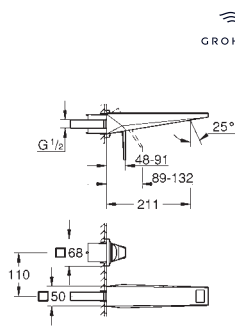

29 519 000   Cromo   1.934,05
29 519 DC0   Supersteel   2.486,64

Allure Brilliant Private Collection
Monomando de lavabo mural 1/2"
Tamaño M
Palanca de piedra Caesarstone Blanca
Sólo parte exterior
Necesaria parte empotrable 23 200 002
Tecnología GROHE Water Saving ahorro de agua con el máximo bienestar
Caudal máximo a 3 bar: 5 l/min
Caño con mousseur integrado
Distancia entre centros 110 mm
Longitud de caño: 210 mm

23 200 002   311,73
Parte empotrable para monomandos murales