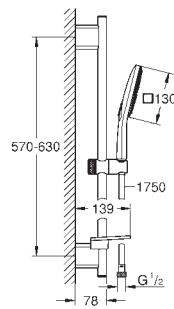

GROHE RAINSHOWER SMARTACTIVE

Referencia

Color

Precio (€)

26 584 LS0

moon white

214,96

Rainshower SmartActive 130 Cube
Conjunto de ducha con barra 3 chorros

Compuesto por:

Teleducha Rainshower SmartActive 130 Cube (26 582)
cabezal blanco

Barra de ducha 600 mm

con soportes de pared metálicos

Flexo Silverflex de 1,75 m. (28 388)

Jabonera **GROHE EasyReach**

GROHE Water Saving limitador de caudal 9 l/min

GROHE DreamSpray distribución perfecta

del agua por todo el cabezal

GROHE Long-Life acabado duradero

GROHE FastFixation Plus distancia ajustable

entre soportes, se adaptan a los agujeros existentes

GROHE TileFix soportes de barra de ducha con profundidad ajustable

Sistema antical **SpeedClean**

Conducto interno del agua protegido para mayor durabilidad

Sistema antitorsión „TwistStop“