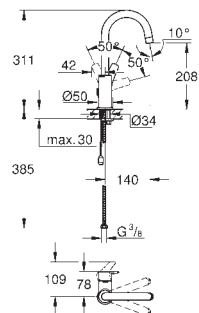

23 743 003 Cromo 171,69

Eurosmart
Monomando de lavabo de 1/2"
Tamaño L
Palanca metálica
GROHE SilkMove Cartucho de discos cerámicos 28 mm
Limitador ecológico de temperatura
GROHE Long-Life acabado duradero
Tecnología GROHE Water Saving ahorro de agua con el máximo bienestar
Caudal máximo a 3 bar: 5 l/min
GROHE FastFixation rápido sistema de instalación
Caño tubular giratorio
Cadena deslizante
Con conexiones flexibles
Edición Profesional