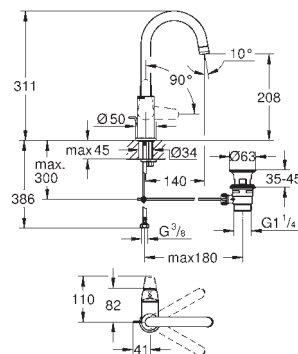

24 269 001

Cromo

99,44

Euroeco
Monomando de lavabo 1/2"
Tamaño M

Palanca metálica

GROHE Long-Life ES

Cartucho de discos cerámicos de 28 mm

con apertura en agua fría para mayor ahorro de energía

Limitador ecológico de temperatura

GROHE Long-Life acabado duradero

Aisla los conductos de agua internos, sin plomo y sin níquel.

Tecnología GROHE Water Saving ahorro

de agua con el máximo bienestar

Caudal máximo a 3 bar: 5 l/min

Sistema de rápida instalación

Cuerpo liso con vaciador push open 1 1/4"

Con conexiones flexibles

Edición Profesional

novedad