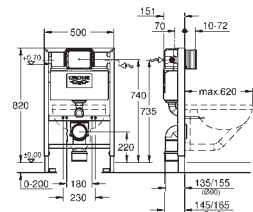

Rapid SL

Módulo para WC, altura de instalación 0,82 m.

Cisterna empotrada de 6 - 9l

Montaje en tabique con montantes

y/o delante de pared resistente.

Para montaje en seco, completamente premontado

2 pernos con tuercas para colgar la taza

Distancia entre pernos 180 y 230 mm.

Codo de desagüe de PP Ø 90 mm

Reductor PP Ø 90/110 mm

Cisterna 6 - 9 l, contiene las siguientes características:

Válvula de descarga neumática AV1 que ofrece

dos opciones: **Dual Flush** o **Descarga única**.

Silencioso, grupo acústico I

Aislada contra condensaciones

Para la instalación en la pared, solicite los anclajes 38 558 00M (se venden por separado)

Para la instalación de pulsadores pequeños

necesario accesorio 40 950 000 (en venta por separado)