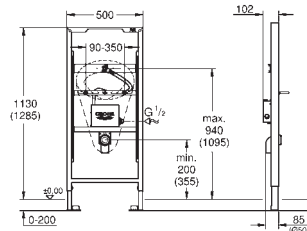

39 376 000

415,32

Rapid SL

Módulo para urinario con sensor de temperatura
con set de empotramiento para Sensor T

Altura 1,13 y 1,30 m.

Montaje en tabique con montantes
y/o delante de pared resistente.

Marco de acero con revestimiento anticorrosión

Para montaje en seco, completamente premontado

Conexiones de módulo

ajustables en altura

Ajuste rápido

Elementos de fijación

Homologado por TÜV

Codo de desagüe HT DN 50

Tornillos de fijación M8,

con pernos para colgar el urinario

Conexiones de entrada y salida ajustables

Caja de empotramiento

Conexión del agua con llave de paso y tubo de purga

Para el sensor electrónico T, solicite el juego de instalación

39 368 000 o 39 369 000 (se vende por separado)

Para la instalación en la pared, solicite los anclajes 38 558 00M
(se venden por separado)