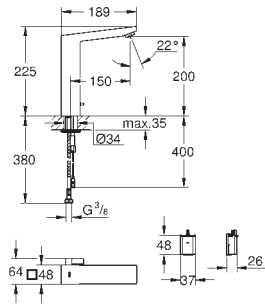

GROHE EUROCUBE E

Referencia Color Precio (€)

36 440 000 Cromo 976,49

Eurocube E

Mezclador de lavabo electrónico 1/2" Tamaño M con mezclador y limitador ajustable de temperatura

Con sensor infrarrojo para comunicación bidireccional para configuración, monitorización y mantenimiento.

Transformador con tensión de conexión 100-230 V AC, 50-60 Hz, 6 V DC

GROHE Long-Life acabado duradero

Tecnología GROHE Water Saving ahorro

de agua con el máximo bienestar

Caudal máximo a 3 bar: 5 l/min

Chorro laminar regulado

Con conexiones flexibles

Válvulas anti-retorno

Filtros colectores de suciedad

con válvula solenoide integrada

Sistema de rápida instalación

Con 7 pre programas

Descarga automática

Desinfección térmica

Modo limpieza

Funciones adicionales y ajustes precisos

con el mando adicional 36 407 001

Marca CE

Nivel de sonoridad I conforme DIN4109

Tipo de protección IP 59K

36 441 000 Cromo 942,83

36 441 DC0 Supersteel 1.225,68

36 441 AL0 Brushed hard graphite (Grafito cepillado) 1.414,24

Eurocube E

Mezclador de lavabo electrónico 1/2" Tamaño M con mezclador y limitador ajustable de temperatura

Con sensor infrarrojo para comunicación bidireccional para configuración, monitorización y mantenimiento.

Batería de litio 6V. tipo CR-P2

Vida útil de la batería: aprox. 7 años (150 usos al día)

GROHE Long-Life acabado duradero

Tecnología GROHE Water Saving ahorro

de agua con el máximo bienestar

Caudal máximo a 3 bar: 5 l/min

Chorro laminar regulado

Con conexiones flexibles

Válvulas anti-retorno

Filtros colectores de suciedad

con válvula solenoide integrada

Batería externa

Sistema de rápida instalación

Indicador luminoso de cambio de pila

Con 7 pre programas

Descarga automática

Desinfección térmica

Modo limpieza

Funciones adicionales y ajustes precisos