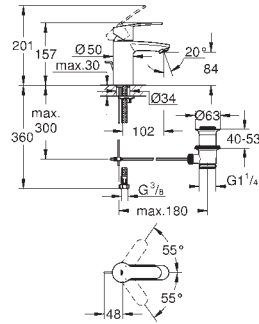

GROHE EUROSTYLE COSMOPOLITAN

Referencia

Color

Precio (€)

33 552 20E

Cromo

168,11

Eurostyle Cosmopolitan
Monomando de lavabo 1/2"
Tamaño S

Palanca metálica

GROHE SilkMove Cartucho de discos cerámicos de 35 mm

Limitador de caudal ajustable

Ajustable mínimo caudal aprox. 2.5 l/min

Limitador de temperatura

GROHE Long-Life acabado duradero

Tecnología GROHE Water Saving ahorro de agua con el máximo bienestar

Caudal máximo a 3 bar: 5 l/min

Mousseur **SpeedClean**

GROHE FastFixation rápido sistema de instalación

Vaciador automático

Con conexiones flexibles

Nivel de sonoridad I conforme DIN4109