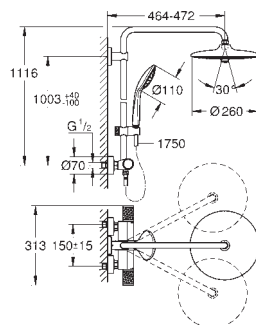

27 615 002

Cromo

663,99

Euphoria System 260

Sistema de ducha con termostato

Compuesto por:

Brazo para ducha mural de 450 mm orientable a 45°

Termostato visto con función Aquadimmer

Dos opciones de ducha:

Ducha mural Euphoria 260 (26 457)

Con 3 tipos de chorro:

Rain, SmartRain, Jet

con rótula incorporada

Ángulo de rotación de $\pm 15^\circ$

Teleducha **Euphoria 110 Masaje** (27 239)

Con 3 tipos de chorro:

Rain, SmartRain, Masaje

Elemento deslizante ajustable en altura

Flexo Silverflex de 1,75 m. (28 388)

GROHE TurboStat Cartucho compacto

con termoelemento de cera

GROHE SafeStop Tope de seguridad a 38°C

GROHE SafeStop Plus limitador de

temperatura opcional a 43°C incluido

GROHE CoolTouch Aislamiento térmico

Mandos GROHE ProGrip con superficie antideslizante

GROHE DreamSpray distribución perfecta

del agua por todo el cabezal

GROHE Long-Life acabado duradero

GROHE SprayDimmer, con

reductor de caudal

GROHE Water Saving limitador de caudal 9 l/min

GROHE FastFixation soporte superior ajustable

Conducto interno del agua protegido para mayor durabilidad

Sistema anticál **SpeedClean**

Sistema antitorsión „**TwistStop**“

Accesorio opcional: Bandeja GROHE EasyReach (26 362)

Edición Profesional

DUCHAS