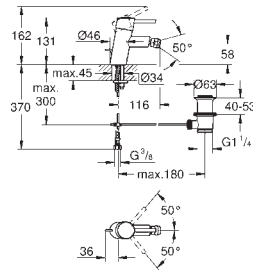

32 208 001 Cromo 175,93

Concetto
Monomando de bidé 1/2"
Tamaño S
GROHE SilkMove Cartucho de discos cerámicos 28 mm
Vaciador automático
Con conexiones flexibles