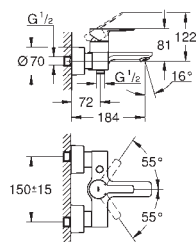

GROHE
LINEARE

Referencia	Color	Precio (€)

33 849 001	Cromo	402,87
33 849 DC1	Supersteel	564,01
33 849 AL1	Brushed hard graphite (Grafito cepillado)	644,59

Lineare
Monomando para baño y ducha 1/2"
Montaje mural
Palanca metálica
GROHE SilkMove Cartucho de discos cerámicos de 35 mm
Limitador ecológico de temperatura
GROHE Long-Life acabado duradero
Inversor automático: baño/ducha
Aireador tipo «Mousseur»
1 salida a ducha G 1/2"
Válvula anti-retorno
Racores en S
Válvula anti-retorno
Instalación con columnas sobre encimera
opcional con uniones 12 030 000

24 063 001	Cromo	236,92
24 063 DC1	Supersteel	331,69
24 063 AL1	Brushed hard graphite (Grafito cepillado)	379,07