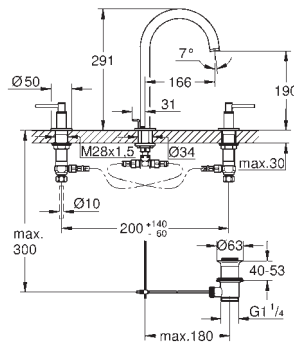

20 649 000	Cromo	709,59
20 649 DC0	Supersteel	993,43
20 649 GL0	Cool sunrise (Oro brillo)	1.064,39
20 649 DA0	Warm sunset (Cobre brillo)	1.064,39
20 649 AL0	Brushed hard graphite (Grafito cepillado)	1.135,35

Atrio
Batería de lavabo 1/2
Tamaño L
Montura cerámica 1/2", 90°
GROHE Long-Life acabado duradero
Tecnología GROHE Water Saving ahorro de agua con el máximo bienestar
Caudal máximo a 3 bar: 5 l/min
Caño giratorio de fundición
Aireador tipo «Mousseur»
Vaciador automático
Con conexiones flexibles entre el caño y las válvulas laterales con mandos de palanca
Dos sets de tapetas incluidos.
Uno marcado con „H“ Caliente y „C“ Frío y un set sin marcar.
Sustituye la batería de lavabo Atrio 20 009 003