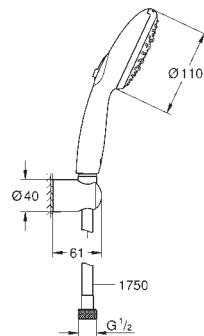

26 639 003 Cromo 54,79

Tempesta 110
Conjunto de ducha con soporte 3 chorros (Rain, Jet, Massage)

Compuesto por:
Teleducha Tempesta 110 (28 419)
Codo de salida 1/2" con soporte mural
Flexo «Relaxaflex» de 1,75 m (28 154)
Tecnología GROHE Water Saving ahorro de agua con el máximo bienestar
GROHE SmartSwitch - fácil rotación del botón circular para seleccionar el chorro deseado
GROHE DreamSpray distribución perfecta del agua por todo el cabezal
GROHE Long-Life acabado duradero
Sistema antical **SpeedClean**
Conducto interno del agua protegido para mayor durabilidad y evitar quemaduras.
Aro protector de silicona con tecnología ShockProof
Caudal máximo a 3 bar: 8.4 l/min
Edición Profesional

novedad