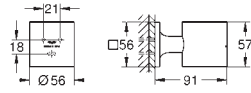

GROHE SPA

GROHE SPA ALLURE

Referencia Color Precio (€)

40 278 001	Cromo	148,60
40 278 GN1	Brushed cool sunrise (Oro cepillado)	237,76
40 278 DL1	Brushed warm sunset (Cobre cepillado)	237,76

Allure

Soporte

Combina con el vaso 40 882 000 o el dispensador de jabón 40 886 xx0 (pedir por separado)
Material: metal
Fijación oculta