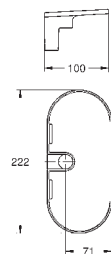

GROHE TEMPESTA CUBE

Referencia Color Precio (€)

novedad

26 910 003 Cromo 65,00

Tempesta Cube 110
Conjunto de ducha con soporte 3 chorros (Rain, Jet, Massage)
con codo integrado de 1/2"

Compuesto por:

Teleducha Tempesta Cube 110 (27 574)
codo de ducha de 1/2" con soporte (28 679)

Rosca exterior

Válvula anti-retorno

Flexo «Relaxaflex» de 1,50 m (28 151)

Tecnología GROHE Water Saving ahorro de agua con el máximo bienestar

GROHE SmartSwitch - fácil rotación del botón circular para seleccionar el chorro deseado

GROHE DreamSpray distribución perfecta del agua por todo el cabezal

GROHE Long-Life acabado duradero

Sistema antical **SpeedClean**

Conducto interno del agua protegido

para mayor durabilidad y evitar quemaduras.

Aro protector de silicona con tecnología ShockProof

Caudal máximo a 3 bar: 8.4 l/min

Edición Profesional

novedad

27 523 001 Cromo 57,76
27 523 2431 Negro mate 125,13

Tempesta

Barra de ducha de 60 cm

con fijaciones a pared y con soporte articulado y deslizante

GROHE Long-Life acabado duradero

GROHE FastFixation (soporte superior ajustable para adaptarlo a los agujeros existentes)

Soporte deslizante (girar y ajustar el soporte)

novedad

27 524 001 Cromo 60,65
27 524 2431 Negro mate 131,43

Tempesta

Barra de ducha de 90 cm

con fijaciones a pared y con soporte articulado y deslizante

GROHE Long-Life acabado duradero

GROHE FastFixation (soporte superior ajustable para adaptarlo a los agujeros existentes)

Soporte deslizante (girar y ajustar el soporte)

novedad

26 770 001 8,41

Tempesta

GROHE EasyReach bandeja

Acrílica

para barras de ducha Tempesta de Ø 22 mm (27 523 001 / 27 524 001 / 26 971 001)

novedad

27 595 001 Cromo 25,33
27 595 2431 Negro mate 39,27

Tempesta

Soporte mural

Ajustable

GROHE Long-Life acabado duradero

Edición Profesional

DUCHAS