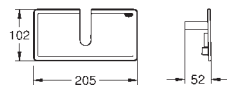

Edición Profesional

26 362 LN1

blanco

43,60

GROHE EasyReach bandeja

para Sistemas de ducha Euphoria

y Tempesta con termostato

Distancia entre centros 150 mm.