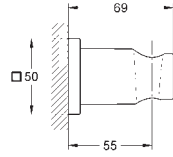

GROHE SPA

GROHE ACCESORIOS DE DUCHA SPA

Referencia

Color

Precio (€)

27 075 000	Cromo	43,44
27 075 DC0	Supersteel	60,81
27 075 GL0	Cool sunrise (Oro brillo)	69,49
27 075 GN0	Brushed cool sunrise (Oro cepillado)	73,84
27 075 DA0	Warm sunset (Cobre brillo)	69,49
27 075 DL0	Brushed warm sunset (Cobre cepillado)	73,84
27 075 A00	Hard graphite (Grafito brillo)	69,49
27 075 AL0	Brushed hard graphite (Grafito cepillado)	73,84

Rainshower
Soporte mural
fijo, con florón cuadrado