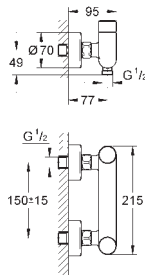

36 320 000

Cromo

557,00

Eurosmart Cosmopolitan T
Mezclador temporizado de ducha 1/2"
con mezclador y limitador de temperatura ajustable

Montaje mural

con válvulas anti-retorno

Flexo de conexión G 1/2"

3 ajustes de tiempo de salida del agua:

corto - medio- largo (prefijado de fábrica: corto),
aprox. 7, 15, 30 seg (dependiendo de la presión)

Racores en S

Filtros colectores de suciedad