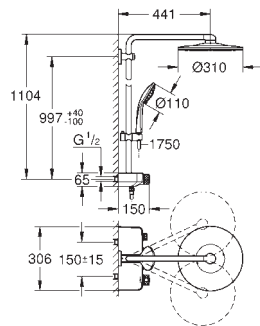

AL Brushed
Hard Graphite

KF
Negro mate

GROHE SISTEMAS EUPHORIA SMARTCONTROL 310 / 260

Referencia

Color

Precio (€)

novedad

26 507 000	Cromo	1.254,91
26 507 LS0	moon white	1.449,69
26 507 DC0	Supersteel	1.882,36
26 507 GL0 *	Cool sunrise (Oro brillo)	2.133,35
26 507 GN0 *	Brushed cool sunrise (Oro cepillado)	2.258,84
26 507 DA0 *	Warm sunset (Cobre brillo)	2.133,35
26 507 DL0 *	Brushed warm sunset (Cobre cepillado)	2.258,84
26 507 A00	Hard graphite (Grafito brillo)	2.133,35
26 507 AL0 *	Brushed hard graphite (Grafito cepillado)	2.258,84
22 120 KF0	Phantom black / Negro mate	1.756,88