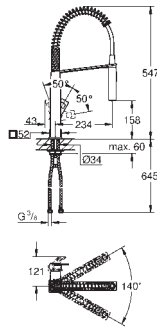

Referencia Color Precio (€)

31 395 000 Cromo 816,07
31 395 DC0 Supersteel 1.060,88

Eurocube
Monomando de fregadero 1/2"
GROHE Long-Life acabado duradero
GROHE SilkMove Cartucho de discos cerámicos 28 mm
Inversor: mousseur / teleducha
Retorno automático del chorro de agua a chorro laminar
Teleducha metálica
Caño giratorio 140°
Brazo de ducha extraíble orientable 360°
Válvula anti-retorno
Con conexiones flexibles
Caudal máximo a 3 bars: 8 l/min