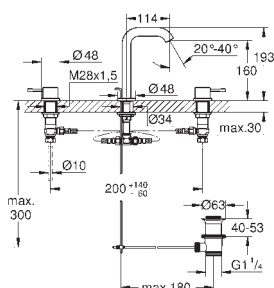

20 296 001 Cromo 342,23

Essence
Batería de lavabo 1/2"
Tamaño M
Montura cerámica 1/2", 90°
GROHE Long-Life acabado duradero
Tecnología GROHE Water Saving ahorro de agua con el máximo bienestar
Caudal máximo a 3 bar: 5 l/min
GROHE AquaGuide mousseur ajustable
Vaciador automático
Conexiones flexibles entre el cuerpo central y las llaves laterales
Rosca de conexión 1/2" x 10,5 mm