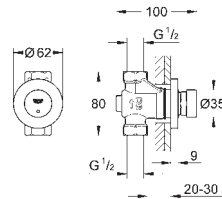

36 268 000   Cromo   136,29

Euroeco Cosmopolitan T
Grifo mural de ducha 1/2"
Temporizado
Empotrable
Índices azul y rojo
3 ajustes de tiempo de salida del agua: corto - medio- largo (prefijado de fábrica: corto), aprox.7, 15, 30 seg (dependiendo de la presión)