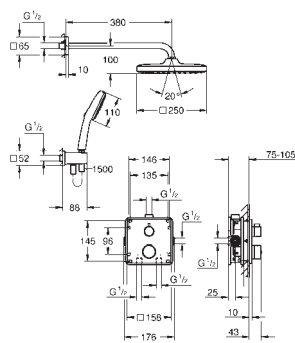

novedad

34 871 000

Cromo

932,21

Grotherm

Conjunto de ducha Tempesta 250 Cube

Compuesto por:

Termostato de ducha empotrado para dos salidas con cierre e inversor integrado (24 079)
Cuerpo universal GROHE Rapido SmartBox (35 604)
Conjunto ducha mural Tempesta 250 Cube 9,5 l/min (26 687) con brazo mural 380 mm
Tempesta 110 Cube Teleducha 2 chorros (27 571)
Codo de ducha de 1/2" con soporte (26 370)
Flexo Rotaflex 1500 mm 1/2" x 1/2" (28 409 001)
Limitador de caudal opcional a 9.5 l/min incluido para la teleducha