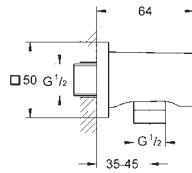

27 076 000	Cromo	67,88
27 076 DC0	Supersteel	95,04
27 076 GL0	Cool sunrise (Oro brillo)	108,61
27 076 GN0	Brushed cool sunrise (Oro cepillado)	115,40
27 076 DA0	Warm sunset (Cobre brillo)	108,61
27 076 DL0	Brushed warm sunset (Cobre cepillado)	115,40
27 076 A00	Hard graphite (Grafito brillo)	108,61
27 076 AL0	Brushed hard graphite (Grafito cepillado)	115,40

Rainshower
Codo de salida de 1/2"
Conexión de rosca macho 1/2"
con florón cuadrado