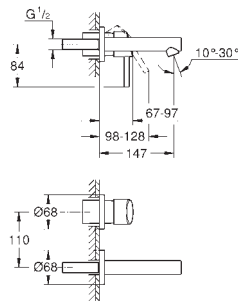

19 575 001 Cromo 256,61

Concetto
Monomando de lavabo mural 1/2"
Tamaño S
Sólo parte exterior
Necesaria parte empotrable 23 571 000
Rosetón metálico
Palanca metálica
GROHE AquaGuide mousseur ajustable
Distancia entre centros 110 mm
Longitud de caño: **147 mm**

23 571 000 311,59
Cuerpo universal de 1/2" para monomandos murales