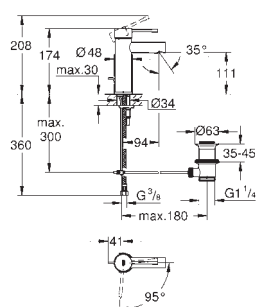

24 183 001 Cromo 209,43

Essence
Monomando de lavabo 1/2"
Tamaño S
Palanca metálica
GROHE SilkMove Energy Saving
Cartucho de discos cerámicos de 28 mm
con apertura en agua fría para mayor ahorro de energía
Limitador ecológico de temperatura
GROHE Long-Life acabado duradero
Tecnología GROHE Water Saving ahorro
de agua con el máximo bienestar
Caudal máximo a 3 bar: 5 l/min
GROHE FastFixation Plus sistema de rápida instalación
Vaciador automático
Con conexiones flexibles
Edición Profesional
Sustituye al lavabo Essence 23 379 001