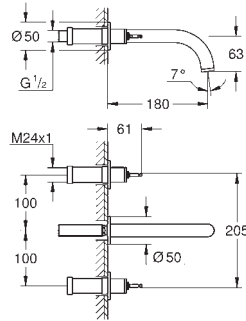

20 587 000	Cromo	804,29
20 587 DC0	Supersteel	1.126,00
20 587 GL0	Cool sunrise (Oro brillo)	1.206,45
20 587 DA0	Warm sunset (Cobre brillo)	1.206,45
20 587 AL0	Brushed hard graphite (Grafito cepillado)	1.286,85

Atrio Private Collection Batería de lavabo 1/2"

Tamaño M
Montaje mural
Sólo parte exterior
Necesaria parte empotrada 29 025 002
Empotrable
Monturas de discos cerámicos de 90°
GROHE Long-Life acabado duradero
Tecnología GROHE Water Saving ahorro de agua con el máximo bienestar
Caudal máximo a 3 bar: 5 l/min
Distancia entre centros 200 mm
Longitud de caño: 180 mm para mandos tipo palanca (no incluidos) para combinar con palancas de distintos acabados 48458,48459, 48646

29 025 002		325,52

Cuerpo empotrado para baterías de lavabo mural

novedad