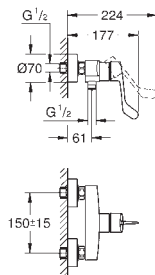

25 244 003

Cromo

137,83

Eurosmart
Monomando de ducha 1/2"
palanca larga metálica ergonómica
Longitud de la palanca 120 mm
GROHE SilkMove Cartucho de discos cerámicos de 35 mm
Limitador de caudal ajustable
Limitador ecológico de temperatura
Toma inferior para flexo G 1/2" con válvula anti-retorno incorporada
Racores en S
Florones metálicos
Válvula anti-retorno
Edición Profesional

GRIFERÍAS
ESPECIALES