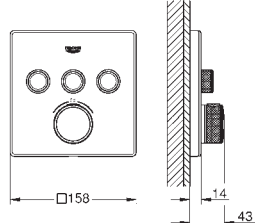

GROHE GROHTHERM SMARTCONTROL

Referencia   Color   Precio (€)

29 157 LS0   moon white   936,65

Grotherm SmartControl
Termostato empotrado con 3 llaves
Sólo parte exterior
Escudo de metal con **GROHE FastFixation** (escudo con eje de sellado, cubierta de fijación), con ajuste 6°
GROHE Long-Life acabado duradero
GROHE SmartControl: pulsar el botón para encender y apagar el chorro de agua y girarlo para ajustar el caudal **GROHE Water Saving**
Símbolos intercambiables
GROHE TurboStat Cartucho compacto con termoelemento de cera
Mandos GROHE ProGrip con superficie antideslizante
GROHE SafeStop Tope de seguridad a 38°C
GROHE SafeStop Plus limitador de temperatura opcional a 43°C ó 46°C incluido
Filtros colectores de suciedad
Válvulas anti-retorno
Salidas múltiples, pueden accionarse simultáneamente
Placa en moon white vidrio acrílico blanco
Parte empotrable no incluida
Caudal:
salida A = 23 l/min
salida B = 27 l/min
salida C = 23 l/min
salida A + B = 33 l/min
salida A + B + C = 36 l/min

35 604 000   90,41
Cuerpo empotrable universal. Edición Profesional

29 158 LS0   moon white   580,73