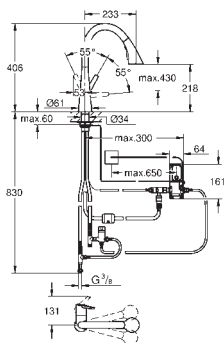

GROHE ZEDRA SMARTCONTROL / ZEDRA TOUCH / ZEDRA

Referencia Color Precio (€)

30 219 002 Cromo 950,24
30 219 DC2 Supersteel 1.235,31

Zedra Touch

Monomando de fregadero electrónico de 1/2"
Touch: el agua se activa por contacto con la piel
Alimentación por pila de litio de 6 V.

Marca CE

Electroválvula

Agua mezclada en función Touch

Paro de seguridad automático

después de 60 seg.

Tipo de protección IP 44

GROHE Long-Life acabado duradero

GROHE SilkMove Cartucho de

discos cerámicos de 35 mm

Aisla los conductos de agua internos, sin plomo y sin níquel.

GROHE Acoplamiento magnético que garantiza una retracción fácil y un

acoplamiento suave de la teleducha hasta la posición inicial

Teleducha extraíble con 3 chorros

Inversor: chorro laminar/chorro ducha SpeedClean/GROHE Blade spray: anti-suciedad, chorro muy condesado con mayor potencia y que reduce el consumo de agua un 70%

Botón de pausa - permite pausar el flujo de agua

Retorno automático del chorro de agua a chorro laminar

Limitador de caudal ajustable

Caño tubular giratorio

Giratorio 360

Válvula anti-retorno

Con conexiones flexibles

Caudal máximo a 3 bar: 9 l/min