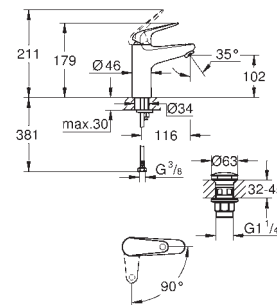

novedad

32 734 001

Cromo

80,05

Euroeco
Monomando de lavabo 1/2"
Tamaño S

Palanca metálica

GROHE Cartucho de discos cerámicos Long-Life de 28 mm

Limitador ecológico de temperatura

GROHE Long-Life acabado duradero

Aisla los conductos de agua internos, sin plomo y sin níquel.

Tecnología GROHE Water Saving ahorro

de agua con el máximo bienestar

Caudal máximo a 3 bar: 5 l/min

Sistema de rápida instalación

Cuerpo liso

Con conexiones flexibles

Edición Profesional

novedad

24 258 001

Cromo

84,27

Euroeco
Monomando de lavabo 1/2"
Tamaño S

Palanca metálica

GROHE Long-Life ES

Cartucho de discos cerámicos de 28 mm

con apertura en agua fría para mayor ahorro de energía

Limitador ecológico de temperatura

GROHE Long-Life acabado duradero

Aisla los conductos de agua internos, sin plomo y sin níquel.

Tecnología GROHE Water Saving ahorro

de agua con el máximo bienestar

Caudal máximo a 3 bar: 5 l/min

Sistema de rápida instalación

Cuerpo liso con vaciador push open 1 1/4"

Con conexiones flexibles

Edición Profesional

novedad

24 269 001

Cromo

99,44

Euroeco
Monomando de lavabo 1/2"
Tamaño M

Palanca metálica

GROHE Long-Life ES

Cartucho de discos cerámicos de 28 mm

con apertura en agua fría para mayor ahorro de energía

Limitador ecológico de temperatura

GROHE Long-Life acabado duradero

Aisla los conductos de agua internos, sin plomo y sin níquel.

Tecnología GROHE Water Saving ahorro

de agua con el máximo bienestar

Caudal máximo a 3 bar: 5 l/min

Sistema de rápida instalación

Cuerpo liso con vaciador push open 1 1/4"

Con conexiones flexibles

Edición Profesional

novedad

24 272 001

Cromo

127,65

Euroeco
Monomando de lavabo de 1/2"
Tamaño L

Instalación en un solo agujero

Palanca metálica

GROHE Cartucho de discos cerámicos Long-Life de 28 mm

Limitador ecológico de temperatura