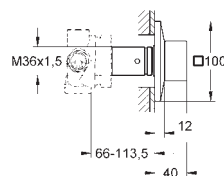

29 399 000
29 399 DC0
29 399 AL0

Cromo
Supersteel
Brushed hard graphite (Grafito cepillado)

345,88
484,23
553,40

Allure Brilliant
Inversor de 5 vías
Sólo parte exterior
Necesaria parte empotrable 29 033 000
Profundidad de empotramiento, 66 - 113 mm
Sustituye al inversor 5 vías Allure Brilliant 19 798 000

29 033 000

347,49

Parte empotrable inversor 5 vías