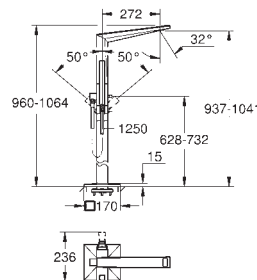

Allure Brilliant Private Collection
Monomando para baño ducha 1/2"
Montado a suelo
Palanca de piedra Caesarstone Negra
Sólo parte exterior

Necesaria parte empotrable 45 984 001

Parte empotrable no incluida
GROHE SilkMove Cartucho de discos cerámicos 46 mm
Inversor automático: baño/ducha
Caño con mousseur integrado
Longitud de caño: 270 mm
Con soporte para la teleducha
Teleducha Euphoria Cube+
Flexo metálico 1,25 m.
Válvula anti-retorno

45 984 001

616,72

Base empotrable para mezcladores y caños de bañera de pie