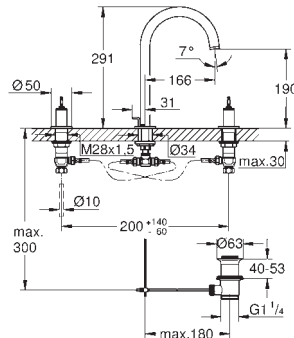

20 593 000	Cromo	946,24
20 593 DC0	Supersteel	1.324,73
20 593 GL0	Cool sunrise (Oro brillo)	1.419,35
20 593 DA0	Warm sunset (Cobre brillo)	1.419,35
20 593 AL0	Brushed hard graphite (Grafito cepillado)	1.513,97

Atrio Private Collection Batería de lavabo 1/2"

Tamaño L
Montura cerámica 1/2", 90°
GROHE Long-Life acabado duradero
Tecnología GROHE Water Saving ahorro de agua con el máximo bienestar
Caudal máximo a 3 bar: 5 l/min
Caño giratorio de fundición
Aireador tipo «Mousseur»
Vaciador automático
Conexiones flexibles entre el cuerpo central y las llaves laterales para mandos tipo palanca (no incluidos) para combinar con palancas de distintos acabados 48458,48459, 48646