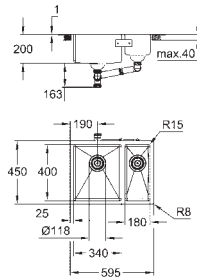

GROHE FREGADEROS DE ACERO INOXIDABLE

Referencia

Color

Precio (€)

31 577 SD1

acero inox

425,56

K700U

Fregadero acero inoxidable

Modelo: K700U 60-S 59.5/45 1.5 lh

Montaje: sobre encimera, bajo encimera o enrasado

Material: acero inoxidable AISI 304 (V2A)

Espesor del material: 1 mm

GROHE Long-Life acabado duradero

Acabado satinado

GROHE Whisper amortiguador de ruido

Tamaño mín. mueble: 600 mm

Medida: 595 x 450 mm

1 cubeta: 340 x 400 x 200 mm

1/2 cubeta: 180 x 400 x 140 mm

Radio exterior: R16 (montaje bajo encimera)/R3 (montaje sobre encimera); radio interior de la cubeta: R15

GROHE FastFixation rápido sistema de instalación

Cubeta montada a la izquierda

Medida corte encimera (instalación bajo encimera): 547 x 402 mm (R16)

Medida corte encimera (instalación sobre encimera): 580 x 435 mm (R3)

Medida recorte (montaje enrasado): 580 x 435 mm (R3) (tamaño exterior del escalón superior: -596 x 451 -R8 profundidad -3,5 mm)

Desagüe: Ø 3.5"/90 mm con cestillo de desagüe

Incluye: set de desagüe, cestillo y set de montaje

Desagüe automático de diseño enrasado opcional (40 986 SD0)