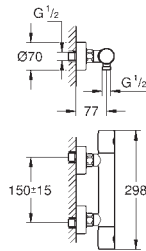

GROHE GROHTHERM 800 COSMOPOLITAN

Referencia

Color

Precio (€)

34 765 000

Cromo

224,47

Grohtherm 800 Cosmopolitan
Termostato de ducha 1/2"

GROHE Long-Life acabado duradero

Mandos ergonómicos con tecnología **GROHE MetalGrip**

GROHE SafeStop Tope de seguridad a 38°C

GROHE SafeStop Plus limitador de temperatura opcional a 43°C incluido

GROHE TurboStat Cartucho compacto con termoelemento de cera
Llave incorporada

Mando graduado con **GROHE**

EcoButton, limitador ecológico de caudal

Montura cerámica 1/2", 180°

Toma inferior para flexo G 1/2"

Válvulas anti-retorno

Filtros colectores de suciedad

Racores en S

Rosetón metálico

Tecnología GROHE Water Saving ahorro de agua con el máximo bienestar

34 766 000

Cromo

292,45