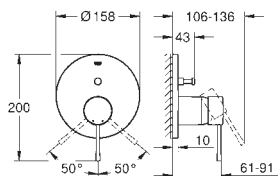

35 604 000
Cuerpo empotrable universal. Edición Profesional

90,41

GROHE
ESSENCE

Referencia Color Precio (€)

novedad

24 167 001	Cromo	236,44
24 167 DC1	Supersteel	331,01
24 167 GL1 ★	Cool sunrise (Oro brillo)	354,65
24 167 GN1 ★	Brushed cool sunrise (Oro cepillado)	378,31
24 167 DA1 ★	Warm sunset (Cobre brillo)	354,65
24 167 DL1 ★	Brushed warm sunset (Cobre cepillado)	378,31
24 167 A01	Hard graphite (Grafito brillo)	354,65
24 167 AL1 ★	Brushed hard graphite (Grafito cepillado)	378,31
24 167 KF1	Phantom black / Negro mate	331,01