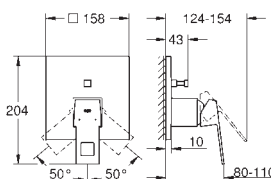

35 604 000	Cromo	90,41
Cuerpo empotrable universal. Edición Profesional		

24 062 000	Cromo	256,47
24 062 DC0	Supersteel	359,05
24 062 AL0	Brushed hard graphite (Grafito cepillado)	410,33

Eurocube
Monomando con inversor de 2 vías.
Sólo parte exterior
Cuerpo empotrado GROHE Rapido SmartBox 35 604
GROHE SilkMove Cartucho de discos cerámicos 46 mm
Florón metálico con GROHE FastFixation
Escudo de metal, con ajuste 6°
Palanca metálica
inversor automático de 2 vías
Caudal a 3 bar:
Salida B = 27 l/min, Salida C = 27 l/min
Parte empotrable no incluida