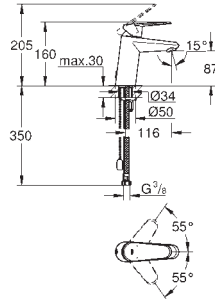

33 178 20E

Cromo

215,48

Eurodisc Cosmopolitan
Monomando de lavabo 1/2"
Tamaño S

Palanca metálica

GROHE SilkMove Cartucho de discos cerámicos de 35 mm

Limitador de caudal ajustable

GROHE Long-Life acabado duradero

Tecnología GROHE Water Saving ahorro de agua con el máximo bienestar

Caudal máximo a 3 bar: 5 l/min

Aireador tipo «Mousseur»

Cadena deslizando

Con conexiones flexibles

Limitador de temperatura opcional 46 375