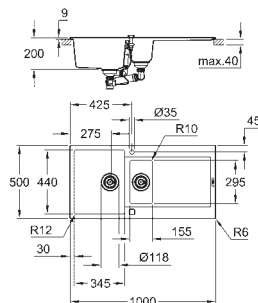

31 646 AP0 negro granito 536,56

K500
Fregadero composite con escurridor
Modelo: K500 60-C 100/50 1.5 rev
Tipo de montaje: sobre encimera
Material: compuesto de cuarzo
GROHE Whisper amortiguador de ruido
Tamaño mín. mueble: 600 mm
Dimensiones: 1000 x 500 mm
1 cubeta: 345 x 440 x 200 mm
0.5 cubeta: 155 x 295 x 146 mm
Radio exterior: R6; radio interior de la cubeta: cubeta grande R12, cubeta pequeña R10
GROHE FastFixation rápido sistema de instalación
Reversible
Medida corte encimera: 980 x 480 mm
Válvula automática
Incluye: desagüe automático, sifón, cestillo y set de montaje
Desagüe automático de diseño enrasado opcional (40 986 SD0)
Resistente al calor hasta 180°C