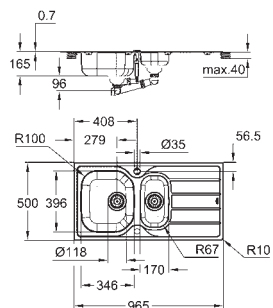

GROHE FREGADEROS DE ACERO INOXIDABLE

Referencia

Color

Precio (€)

31 572 SD1

acero inox

361,84

K500

Fregadero de acero inoxidable con escurridor

Modelo: K500 60-S 100/50 1.5 rev

Tipo de montaje: sobre encimera

Material: acero inoxidable AISI 304 (V2A)

Espesor del material: 0.7 mm

GROHE Long-Life acabado duradero

Acabado satinado

GROHE Whisper amortiguador de ruido

Tamaño mín. mueble: 600 mm

Dimensiones: 1000 x 500 mm

1 cubeta: 340 x 420 x 185 mm

0.5 cubeta: 170 x 320 x 125 mm

Radio exterior: R6; radio interior de la cubeta: R65

GROHE FastFixation rápido sistema de instalación

Reversible

Medida corte encimera (instalación sobreencimera): 990 x 490 mm

Válvula automática

Incluye: set de desagüe, cestillo y set de montaje

Desagüe automático de diseño enrasado opcional (40 986 SD0)

31 588 SD1

acero inox

378,60

K500

Fregadero de acero inoxidable con escurridor

Modelo: K500 80-S 116/50 2.0 rev

Tipo de montaje: sobre encimera

Material: acero inoxidable AISI 304 (V2A)

Espesor del material: 0.7 mm

GROHE Long-Life acabado duradero

Acabado satinado

GROHE Whisper amortiguador de ruido

Tamaño mín. mueble: 800 mm

Dimensiones: 1160 x 500 mm

1 cubeta: 340 x 420 x 185 mm

2 cubeta: 340 x 420 x 185 mm

Radio exterior: R6; radio interior de la cubeta: R90

GROHE FastFixation rápido sistema de instalación

Reversible

Medida corte encimera (sobre encimera): 1140 x 480 mm

Válvula automática

Incluye: desagüe automático, sifón, cestillo y set de montaje

Desagüe automático de diseño enrasado opcional (40 986 SD0)

31 564 SD1

acero inox

267,95

K200

Fregadero de acero inoxidable con escurridor

Modelo: K200 60-S 96,5/50 1.5 rev

Tipo de montaje: sobre encimera

Material: acero inoxidable AISI 304 (V2A)

Espesor del material: 0.7 mm

GROHE Long-Life acabado duradero

Acabado satinado