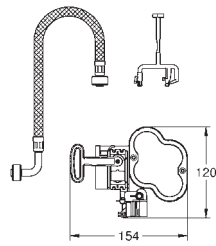

GROHE RAPID SL PARA USUARIOS CON MOVILIDAD REDUCIDA

Referencia

Color

Precio (€)

39 141 000

813,47

Radio electrónica

para cisterna GD2 para WC

Módulo receptor 868,4 MHz

Emisor mural 39142 o transmisor de radio 38758

para los railes de apoyo para las personas con discapacidad con el radiotransmisor de Hewi, Keuco, Lehnen, Normbau, Pressalit, AMS, Deubad, Erlau, FRELU, FSB

Servo motor

Integrada caja de batería para 4 x 1.5 V Mono D (LR20)

Volumen de descarga regulable

Puede activarse una descarga cada 72h

Dual Flush, posibilidad (6/3 o 9/4,5 l)

No incluido pulsador ni baterías

Marca CE