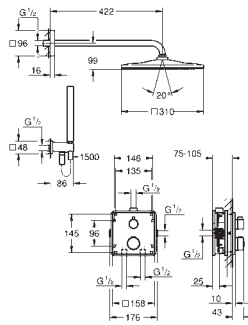

GROHE GROHTHERM CON 2 MANDOS

Referencia

Color

Precio (€)

novedad

34 870 000

Cromo

1.207,91

Grotherm

Conjunto Perfect shower con Rainshower Mono 310 Cube
Compuesto por:

Termostato de ducha empotrado para dos salidas con cierre e inversor integrado (24 079)
Cuerpo universal GROHE Rapido SmartBox (35 604)
Conjunto de ducha mural Rainshower Mono 310 Cube (26 563) con brazo mural 422 mm (26 145)
Teleducha Euphoria Cube Stick, 1 chorro (27 698)
Soporte de ducha con codo 1/2" (26 659)
Flexo Silverflex de 1,50 m (28 364)
Limitador de caudal opcional 9,5 l/min incluido para teleducha y ducha mural.

novedad