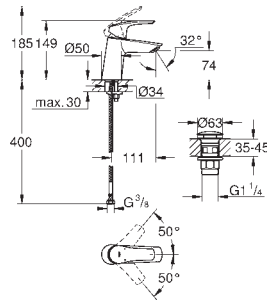

novedad

23 968 003 Cromo 108,99
23 968 2433 Negro mate 141,68

Eurosmart
Monomando de lavabo 1/2"
Tamaño S
Cuerpo inclinado Angled
Palanca metálica
GROHE SilkMove Cartucho de discos cerámicos 28 mm
Limitador de caudal ajustable
Limitador ecológico de temperatura
GROHE Long-Life acabado duradero
Tecnología GROHE Water Saving ahorro de agua con el máximo bienestar
Caudal máximo a 3 bar: 5 l/min
Aisla los conductos de agua internos, sin plomo y sin níquel.
GROHE FastFixation rápido sistema de instalación
Con conexiones flexibles
Cuerpo liso con vaciador push-open 1 1/4"
Edición Profesional

23 967 003 Cromo 101,95