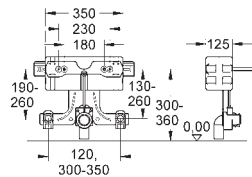

Uniset

Módulo para bidé con carcasa EPS

Para tabicar: módulo cerrado e insonorizado.

Con rail y accesorios para instalación individual.

Para instalación individual o en serie
Rail con accesorios de fijación para instalación individual

Pernos para colgar el bidé

Conexiones de entrada y salida ajustables.

Codo de desagüe HT DN 50

Junta de Ø 32 mm

2 racores de conexión ajustables

Material de sujeción para el bidé

para la instalación en la pared

solicite pies de soporte 37 304 000

(se venden por separado)

38 703 000

195,15