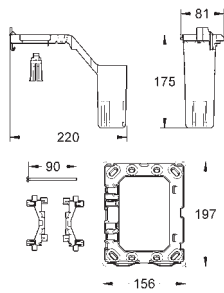

38 796 000

92,96

GROHE Fresh

Set recambio equipamiento Retro-fit

para la cisterna GROHE GD 2 con válvula de descarga neumática y eje de inspección regular

Combinable con todos los accionamientos excepto

Skate Cosmopolitan de madera, vidrio o superficie de metal

Marco de fijación con

función de apertura

Con compartimiento para

colocar la pastilla aromática

Solamente para pastillas libres de cloro

Para accionamientos GROHE 156 x 197 mm