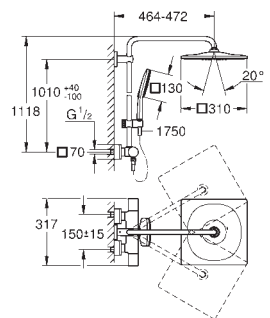

GROHE RAINSHOWER SMARTACTIVE SYSTEM 310

Referencia Color Precio (€)

novedad

26 836 DC0	Supersteel	1.531,08
26 836 GL0	Cool sunrise (Oro brillo)	1.749,81
26 836 GN0	Brushed cool sunrise (Oro cepillado)	1.859,17
26 836 DA0	Warm sunset (Cobre brillo)	1.749,81
26 836 DL0	Brushed warm sunset (Cobre cepillado)	1.859,17
26 836 A00	Hard graphite (Grafito brillo)	1.749,81
26 836 AL0	Brushed hard graphite (Grafito cepillado)	1.859,17

Rainshower SmartActive 310

Sistema de ducha con termostato incorporado

Compuesto por:

Brazo para ducha mural de 450 mm orientable a 45°

Termostato visto con función Aquadimmer

Dos opciones de ducha:

Ducha mural Rainshower Mono 310

con rótula incorporada

Ángulo de rotación de ± 15°

Teleducha Rainshower SmartActive 130

Elemento deslizante ajustable en altura

Incluye soporte deslizante

Flexo Silverflex 1750 mm

GROHE Water Saving limitador de caudal 9 l/min

GROHE TurboStat Cartucho compacto

con termoelemento de cera

GROHE SafeStop Tope de seguridad a 38°C

GROHE SafeStop Plus limitador de

temperatura opcional a 43°C incluido

GROHE CoolTouch Aislamiento térmico

GROHE DreamSpray distribución perfecta

del agua por todo el cabezal

GROHE SmartTip selección del tipo de chorro al tocar el aro circular

GROHE Long-Life acabado duradero

GROHE FastFixation soporte superior ajustable

Sistema antical SpeedClean

Latón

26 652 000	Cromo	1.093,63

Rainshower SmartActive 310

Sistema de ducha

con termostato incorporado

Compuesto por:

Brazo para ducha mural de 450 mm orientable a 45°

Termostato visto con función Aquadimmer

Dos opciones de ducha:

Ducha mural Rainshower Mono 310

con rótula incorporada

Ángulo de rotación de ± 15°

Teleducha Rainshower SmartActive 130 Cube

Elemento deslizante ajustable en altura

Incluye soporte deslizante