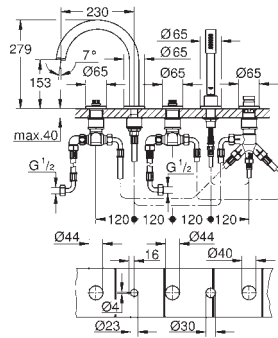

GROHE SPA

ATRIO PRIVATE COLLECTION

Referencia Color Precio (€)

25 224 000	Cromo	2.129,03
25 224 DC0	Supersteel	2.980,64
25 224 GL0	Cool sunrise (Oro brillo)	3.193,55
25 224 DA0	Warm sunset (Cobre brillo)	3.193,55
25 224 AL0	Brushed hard graphite (Grafito cepillado)	3.406,44

Atrio Private Collection
Combinación para baño y ducha 3/4"

Montura cerámica 1/2", 90°
GROHE Long-Life acabado duradero
Compuesto por:
Fijación de caño pre-montada
Caño con mousseur integrado y inversor baño/ducha
Teleducha 6.6 l/min
Flexo de 2000 mm
Con conexiones flexibles
Conexión para flexo de ducha
Válvula anti-retorno
para mandos tipo palanca (no incluidos)
para combinar con palancas de distintos acabados 48464, 48465, 48651
Necesaria parte empotrable 29 037 002

29 037 002		1.028,91

Parte empotrada para combinaciones de bañera

novedad