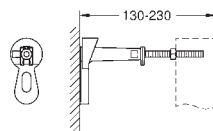

38 558 00M

18,96

Rapid SL

Anclaje de fijación

Para fijación de los
elementos a la pared.

Para fijar los elementos en paredes resistentes
o delante de tabiques ligeros

Regulable desde 130 - 230 mm

Revestimiento individual o en serie

Elementos de fijación

Pernos y tuercas (2 unidades)