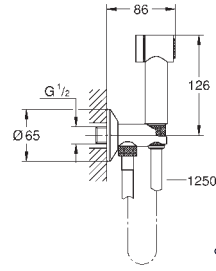

GROHE SPA

DUCHAS TRIGGER SPRAY RAINSHOWER AQUA

Referencia

Color

Precio (€)

26 841 000

Cromo

234,59

Rainshower Aqua
Conjunto de ducha 1 jet con soporte
Compuesto por:

Teleducha con control trigger (26 839)
Codo con soporte de ducha integrado (26 842)
Flexo de ducha Silverflex Long-Life 1250 mm (26 335)
GROHE Long-Life acabado duradero
Sistema antical **SpeedClean**
Sistema antitorsión „**TwistStop**”
Sustituye conjunto ducha Sena Trigger 26 332 000

26 840 000

Cromo

230,80

Idem, con flexo de 1 m
Sustituye conjunto ducha Sena Trigger 26 329 000