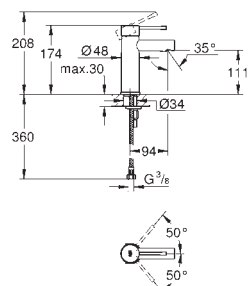

34 813 001 Cromo 202,61

Essence
Monomando de lavabo 1/2"
Tamaño S
Palanca metálica
GROHE SilkMove Cartucho de
discos cerámicos 28 mm
Limitador ecológico de temperatura
GROHE Long-Life acabado duradero
Tecnología GROHE Water Saving ahorro
de agua con el máximo bienestar
Caudal máximo a 3 bar: 5 l/min
GROHE FastFixation Plus sistema de rápida instalación
Cuerpo liso
Con conexiones flexibles
Edición Profesional
Sustituye al lavabo Essence 34 294 001