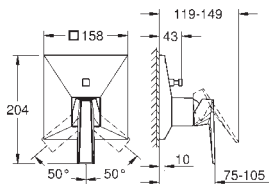

35 604 000

90,41

Cuerpo empotrable universal. Edición Profesional

novedad

24 427 000 Cromo
24 427 DC0 Supersteel 717,12
1.075,69

Allure Brilliant Private Collection
Monomando con inversor de 2 vías.
Palanca de piedra Caesarstone Negra
Sólo parte exterior
Cuerpo empotrado GROHE Rapido SmartBox 35 604
GROHE SilkMove Cartucho de discos cerámicos 46 mm
GROHE Long-Life acabado duradero
Florón metálico con GROHE FastFixation
Escudo de metal, con ajuste 6°
Palanca metálica
inversor automático de 2 vías
Caudal a 3 bar:
Salida B = 27 l/min, Salida C = 27 l/min
Parte empotrable no incluida