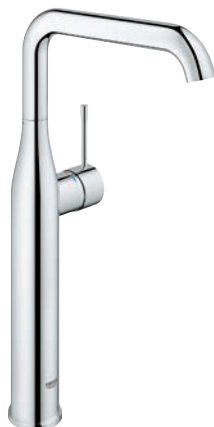

novedad

24 170 001 Cromo 364,36
24 170 DC1 ★ Supersteel 510,11
24 170 GL1 ★ Cool sunrise (Oro brillo) 546,53
24 170 GN1 ★ Brushed cool sunrise (Oro cepillado) 582,97
24 170 DA1 ★ Warm sunset (Cobre brillo) 546,53
24 170 DL1 ★ Brushed warm sunset (Cobre cepillado) 582,97
24 170 A01 Hard graphite (Grafito brillo) 546,53
24 170 AL1 ★ Brushed hard graphite (Grafito cepillado) 582,97
24 170 KF1 Phantom black / Negro mate 510,11