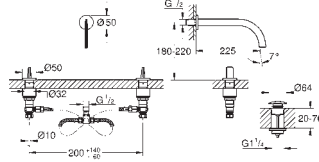

GROHE SPA

ALLURE BRILLIANT ICON 3D / ATRIO ICON 3D

GROHE

Referencia

Color

Precio (€)

20 665 SD0

acero inox

31.001,52

Atrio Icon 3D

Batería de lavabo mural

Tecnología GROHE Water Saving ahorro

de agua con el máximo bienestar

Caudal máximo a 3 bar: 5 l/min

Caño de diseño abierto para una caída de agua laminar

Marcadores azul y rojo en los mandos

para indicar agua fría y caliente

Cierres cerámicos caliente/ frío

Conexiones flexibles entre el

cuerpo central y las llaves laterales

Longitud: 235 mm

Datos técnicos:

Presión mínima 0,5 bares

Presión dinámica de 1 a 5 bar

Si la presión estática es superior a 5 bares

instalar un reductor de presión

Para evitar diferencias notables de presión

entre ambas acometidas de agua fría y caliente

Temperatura max. de agua caliente: 80°C

Temperatura recomendada de agua caliente

para ahorro de energía: 60°C