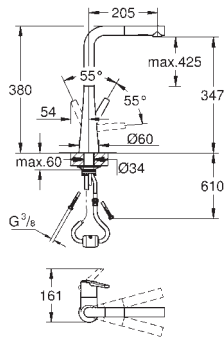

Zedra
Monomando de fregadero 1/2"
GROHE Long-Life acabado duradero
GROHE SilkMove Cartucho de discos cerámicos de 35 mm
GROHE Acoplamiento magnético que garantiza una retracción fácil y un acoplamiento suave de la teleducha hasta la posición inicial
Caño extraíble con doble chorro
Inversor: chorro laminar/ chorro concentrado Jet SpeedClean
Retorno automático del chorro de agua a chorro laminar
Limitador de caudal ajustable
Caño tubular giratorio
Giratorio 360
Válvula anti-retorno
Con conexiones flexibles
Set de fijación metálico
Aisla los conductos de agua internos, sin plomo y sin níquel.
Caudal máximo a 3 bar: 10 l/min

GRIFERÍAS PARA COCINA