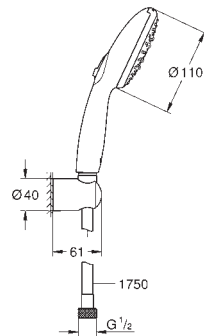

26 920 003 Cromo 51,45

Tempesta 110
Conjunto de ducha con soporte 3 chorros (Rain, Jet, Massage)

Compuesto por:
Teleducha Tempesta 110 (28 419)
Codo de salida 1/2" con soporte mural
Flexo «Relaxaflex» de 1,50 m (28 151)
Tecnología GROHE Water Saving ahorro de agua con el máximo bienestar
GROHE SmartSwitch - fácil rotación del botón circular para seleccionar el chorro deseado
GROHE DreamSpray distribución perfecta del agua por todo el cabezal
GROHE Long-Life acabado duradero
Sistema antical **SpeedClean**
Conducto interno del agua protegido para mayor durabilidad y evitar quemaduras.
Aro protector de silicona con tecnología ShockProof
Caudal máximo a 3 bar: 8.4 l/min
Presión mínima 1,0 bares
Indicado para calentador instantáneo
Edición Profesional

novedad