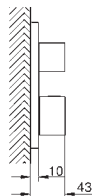

Grotherm Cube
Termostato para baño ducha para dos salidas con cierre e inversor integrado
Sólo parte exterior
Cuerpo empotrado GROHE Rapido SmartBox 35 604
GROHE TurboStat Cartucho compacto con termoelemento de cera
GROHE Long-Life acabado duradero
Florón metálico con GROHE FastFixation
Escudo de metal, con ajuste 6°
Iconos intuitivos impresos para ducha y bañera.
GROHE SafeStop Tope de seguridad a 38°C
GROHE SafeStop Plus limitador de temperatura opcional a 43°C ó 46°C incluido
GROHE AquaDimmer, llave de corte/ inversor integrado.
Caudal:
Salida B = 27 l/min
Salida C = 30 l/min
Parte empotrable no incluida

35 604 000		90,41
Cuerpo empotrable universal. Edición Profesional