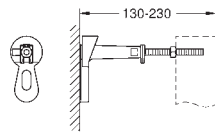

Rapid SL

Anclaje de fijación

Para fijación de los
elementos a la pared.
Para fijar los elementos en paredes resistentes
o delante de tabiques ligeros
Regulable desde 130 - 230 mm
Revestimiento individual o en serie
Elementos de fijación
Pernos y tuercas (2 unidades)

39 699 000

47,69