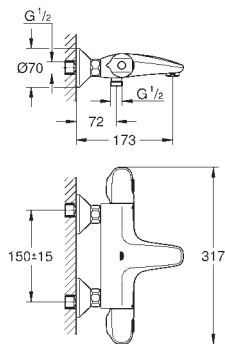

Grohtherm 1000
Termostato para baño y ducha 1/2"
GROHE CoolTouch Aislamiento térmico
Mandos ergonómicos con tecnología **GROHE MetalGrip**
GROHE SafeStop Tope de seguridad a 38°C
GROHE SafeStop Plus limitador de temperatura opcional a 43°C incluido
GROHE TurboStat Cartucho compacto con termoelemento de cera
Llave incorporada
Mando AquaDimmer Eco con múltiple función:
Botón GROHE EcoButton integrado (botón de ahorro de agua)
Regulador de caudal
Inversor: baño/ducha
Toma inferior para flexo G 1/2"
Aireador tipo «Mousseur»
Válvulas anti-retorno
Filtros colectores de suciedad
Racores en S
Tecnología GROHE Water Saving ahorro de agua con el máximo bienestar
Edición Profesional
Sustituye al termostato Grohtherm 1000 para baño ducha 34 155 003