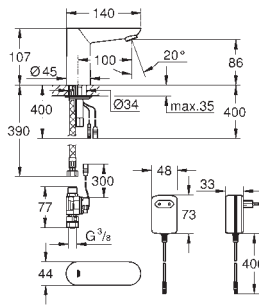

Euroeco Cosmopolitan E

Grifo de lavabo 1/2"

Infrarrojo electrónico

Tamaño M

Con sensor infrarrojo para comunicación bidireccional para configuración, monitorización y mantenimiento.

Agua fría o agua premezclada

Transformador con tensión de conexión

100-230 V AC, 50-60 Hz, 6 V DC

Tecnología GROHE Water Saving ahorro

de agua con el máximo bienestar

Caudal máximo a 3 bar: 5 l/min

Con conexiones flexibles

Filtros colectores de suciedad

Electroválvula

Sistema de rápida instalación

Con 7 pre programas, Descarga automática

Desinfección térmica

Modo limpieza

Funciones adicionales y ajustes precisos

con el mando adicional 36 407 001

Marca CE

Nivel de sonoridad I conforme DIN4109

Tipo de protección IP 59K

36 384 000

Cromo

822,19