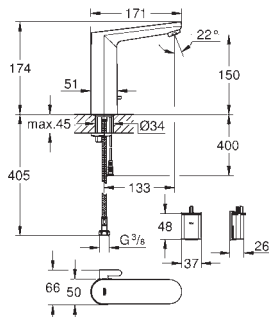

Eurosmart Cosmopolitan E

Mezclador de lavabo electrónico 1/2" Tamaño L

con mezclador y limitador ajustable de temperatura

Con sensor infrarrojo para comunicación bidireccional para configuración, monitorización y mantenimiento.

Batería de litio 6V. tipo CR-P2

Vida útil de la batería: aprox. 7 años (150 usos al día)

GROHE Long-Life acabado duradero

Tecnología GROHE Water Saving ahorro

de agua con el máximo bienestar

Caudal máximo a 3 bar: 5 l/min

Con conexiones flexibles

Válvulas anti-retorno

Filtros colectores de suciedad

con válvula solenoide integrada

Batería externa

Sistema de rápida instalación

Indicador luminoso de cambio de pila

Con 7 pre programas

Descarga automática

Desinfección térmica

Modo limpieza

Funciones adicionales y ajustes precisos

con el mando adicional 36 407 001

Marca CE

Nivel de sonoridad I conforme DIN4109

Tipo de protección IP 59

Sustituye Eurosmart Cosmo E 36 422 000

36 325 002

Cromo

503,21