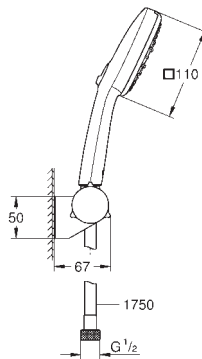

26 908 003 Cromo 80,24
26 908 2433 Negro mate 173,84

Tempesta Cube 110
Conjunto de ducha con barra 2 chorros (Rain, Jet)
Compuesto por:
Teleducha Tempesta Cube 110 (26 746)
Barra de ducha de 900 mm (27 524)
Flexo «Relaxaflex» de 1,75 m (28 154)
Tecnología GROHE Water Saving ahorro de agua con el máximo bienestar
GROHE SmartSwitch - fácil rotación del botón circular para seleccionar el chorro deseado
GROHE DreamSpray distribución perfecta del agua por todo el cabezal
GROHE Long-Life acabado duradero
GROHE FastFixation (soporte superior ajustable para adaptarlo a los agujeros existentes)
Soporte deslizante (girar y ajustar el soporte)
Sistema antical **SpeedClean**
Conducto interno del agua protegido para mayor durabilidad y evitar quemaduras.
Aro protector de silicona con tecnología ShockProof
Caudal máximo a 3 bars: 8.5 l/min
Edición Profesional

novedad

27 584 003 Cromo 61,25

Tempesta Cube 110
Conjunto de ducha con soporte 3 chorros (Rain, Jet, Massage)
Compuesto por:
Teleducha Tempesta Cube 110 (27 574)
Soporte articulado (27 595)
Flexo «Relaxaflex» de 1,75 m (28 154)
Tecnología GROHE Water Saving ahorro de agua con el máximo bienestar
GROHE SmartSwitch - fácil rotación del botón circular para seleccionar el chorro deseado
GROHE DreamSpray distribución perfecta del agua por todo el cabezal
GROHE Long-Life acabado duradero
Sistema antical **SpeedClean**
Conducto interno del agua protegido para mayor durabilidad y evitar quemaduras.
Aro protector de silicona con tecnología ShockProof
Caudal máximo a 3 bar: 8.4 l/min
Edición Profesional

novedad