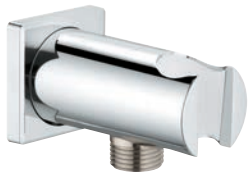

26 659 000	Cromo	75,85
26 659 DC0	Supersteel	106,17
26 659 GL0	Cool sunrise (Oro brillo)	121,35
26 659 GN0	Brushed cool sunrise (Oro cepillado)	128,95
26 659 DA0	Warm sunset (Cobre brillo)	121,35
26 659 DL0	Brushed warm sunset (Cobre cepillado)	128,95
26 659 A00	Hard graphite (Grafito brillo)	121,35
26 659 AL0	Brushed hard graphite (Grafito cepillado)	128,95

Rainshower
Codo de 1/2" con soporte de ducha
con florón cuadrado
48 x 48 mm
Conexión de rosca macho 1/2"
Cuerpo de metal
Válvula anti-retorno
GROHE Long-Life acabado duradero