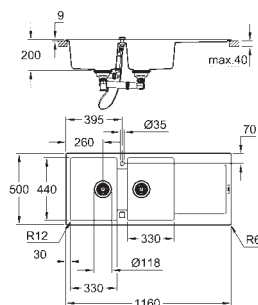

31 647 AP0 negro granito 603,63

K500
Fregadero composite con escurridor
Modelo: K500 80-C 116/50 2.0 rev
Tipo de montaje: sobre encimera
Material: compuesto de cuarzo
GROHE Whisper amortiguador de ruido
Tamaño mín. mueble: 800 mm
Dimensiones: 1160 x 500 mm
1 cubeta: 330 x 440 x 200 mm
2 cubeta: 330 x 440 x 200 mm
Radio exterior: R6; radio interior de la cubeta: R12
GROHE FastFixation rápido sistema de instalación
Reversible
Medidas corte encimera: 1140 x 480 mm
Válvula automática
Incluye: desagüe automático, sifón, cestillo y set de montaje
Desagüe automático de diseño enrasado opcional (40 986 SD0)
Resistente al calor hasta 180°C

GRIFERÍAS PARA
COCINA