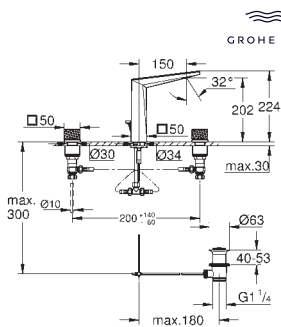

20 672 000   Cromo   3.270,25
20 672 DC0   Supersteel   4.905,37

Allure Brilliant Private Collection
Batería de lavabo 1/2
Tamaño L
Mandos de piedra Caesarstone Negro
Montura cerámica 1/2", 90°
Tecnología GROHE Water Saving ahorro de agua con el máximo bienestar
Caudal máximo a 3 bar: 5 l/min
Caño con mousseur integrado
Vaciador automático
Conexiones flexibles entre el cuerpo central y las llaves laterales

novedad