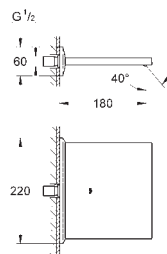

13 486 000
13 486 DC0
13 486 AL0

Cromo
Supersteel
Brushed hard graphite (Grafito cepillado)

979,09
1.370,73
1.566,55

Allure Brilliant
Caño cascada para bañera o ducha mural
Montaje mural
Longitud de caño: 180 mm
Sustituye al caño de bañera Allure Brilliant 13 319 000