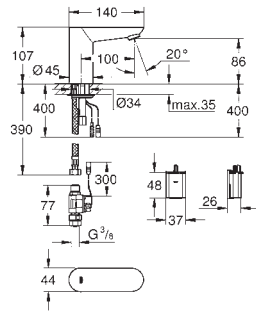

GROHE EUROECO COSMOPOLITAN E

Referencia

Color

Precio (€)

36 271 000

Cromo

371,71

Euroeco Cosmopolitan E Grifo de lavabo

Infrarrojo electrónico

Con sensor infrarrojo para comunicación bidireccional para configuración, monitorización y mantenimiento.

Agua fría o agua premezclada

Batería de litio 6V. tipo CR-P2

Vida útil de la batería: aprox. 7 años (150 usos al día)

Tecnología GROHE Water Saving ahorro

de agua con el máximo bienestar

Caudal máximo a 3 bar: 5 l/min

Con conexiones flexibles

Filtros colectores de suciedad

Electroválvula

Batería externa

Sistema de rápida instalación

Indicador luminoso de cambio de pila

Con 7 pre programas

Descarga automática

Desinfección térmica

Modo limpieza

Funciones adicionales y ajustes precisos

con el mando adicional 36 407 001

Marca CE

Nivel de sonoridad I conforme DIN4109

Tipo de protección IP 59K

36 269 000

Cromo

400,63