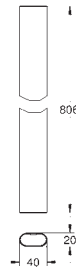

26 449 000

181,83

Cuerpo empotrado para variantes vistas/ empotradas

2 salidas a ducha G 1/2"

Profundidad de instalación 75-105 mm

Tapón para pruebas estanqueidad

Sellado a la pared

Set de instalación

48 349 000

Cromo

133,53

**Rainshower SmartControl
Barra para sistemas de ducha
de metal**

Tubo de ducha para retrofitting - **15 cm más corto** que el tubo original del sistema de ducha

Válido para todos los sistemas de ducha Rainshower SmartControl

GROHE Long-Life acabado duradero