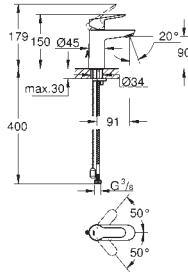

23 329 000 Cromo 74,63

BauEdge
Monomando de lavabo 1/2"
Tamaño S
Palanca metálica
GROHE Cartucho de discos cerámicos Long-Life de 28 mm
GROHE Long-Life acabado duradero
Tecnología GROHE Water Saving ahorro de agua con el máximo bienestar
Caudal máximo a 3 bar: 5 l/min
Cadena deslizante
Con conexiones flexibles