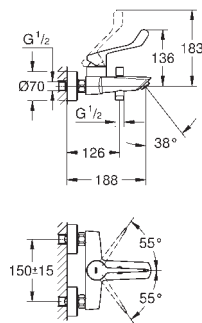

25 243 003

Cromo

158,28

Eurosmart
Monomando para baño y ducha 1/2"
palanca larga metálica ergonómica
Longitud de la palanca 124 mm
GROHE SilkMove Cartucho de discos cerámicos de 35 mm
Limitador de caudal ajustable
Limitador ecológico de temperatura
Inversor automático: baño/ducha
Aireador tipo «Mousseur»
Válvula anti-retorno en la conexión de salida de la ducha 1/2"
Racores en S
Florones metálicos
Edición Profesional