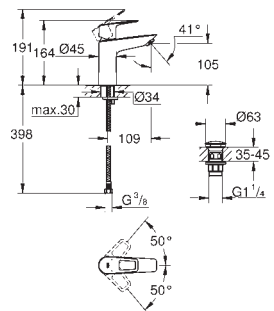

23 886 001

Cromo

114,01

BauLoop
Monomando de lavabo 1/2"

Tamaño M

Palanca metálica

GROHE Cartucho de discos cerámicos Long-Life de 28 mm

Limitador ecológico de temperatura

GROHE Long-Life acabado duradero

Aisla los conductos de agua internos, sin plomo y sin níquel.

Tecnología GROHE Water Saving ahorro

de agua con el máximo bienestar

Caudal máximo a 3 bar: 5 l/min

Sistema de rápida instalación

Cuerpo liso con vaciador push open 1 1/4"

Con conexiones flexibles

Edición Profesional

23 917 001

Cromo

108,99

Idem, cuerpo liso