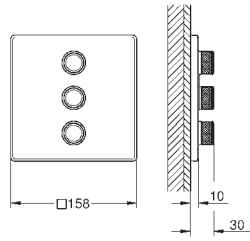

GROHE SPA

GROHE TERMOSTATOS SPA

Referencia Color Precio (€)

29 127 000	Cromo	458,96
29 127 DC0	Supersteel	642,55
29 127 GN0	Brushed cool sunrise (Oro cepillado)	734,35
29 127 DL0	Brushed warm sunset (Cobre cepillado)	734,35
29 127 A00	Hard graphite (Grafito brillo)	688,44
29 127 AL0	Brushed hard graphite (Grafito cepillado)	734,35

Grohtherm SmartControl
Placa con triple llave de paso
Sólo parte exterior

Escudo de metal con **GROHE FastFixation** (escudo con eje de sellado, cubierta de fijación), con ajuste 6°

GROHE Long-Life acabado duradero

GROHE SmartControl: pulsar el botón para encender y apagar el chorro de agua y girarlo para ajustar el caudal **GROHE Water Saving**

Símbolos intercambiables

Mandos GROHE ProGrip con superficie antideslizante
Salidas múltiples, pueden accionarse simultáneamente
Parte empotrable no incluida

35 604 000 90,41
Cuerpo empotrable universal. Edición Profesional