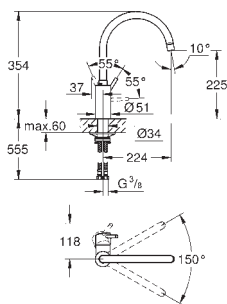

32 661 003 Cromo 259,28
32 661 DC3 Supersteel 337,07

Concetto
Monomando de fregadero 1/2''
Caño alto
GROHE Long-Life acabado duradero
GROHE SilkMove Cartucho de discos cerámicos de 35 mm
Aísla los conductos de agua internos, sin plomo y sin níquel.
Aireador tipo «Mousseur»
Limitador de caudal ajustable
Caño tubular giratorio
Caño giratorio 150°
Con conexiones flexibles
Set de fijación metálico
Caudal máximo a 3 bar: 10 l/min