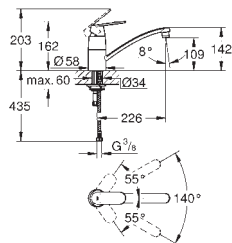

Eurosmart Cosmopolitan
Monomando de fregadero 1/2"

GROHE Long-Life acabado duradero

GROHE SilkMove Cartucho de discos cerámicos de 35 mm

Aireador tipo «Mousseur»

Limitador de caudal ajustable

Caño giratorio 140°

Con conexiones flexibles

Caudal concentrado a 3 bar: 5.4 l/min