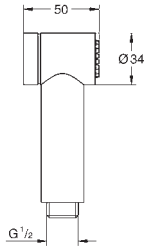

26 839 000

Cromo

94,59

Rainshower Aqua
Teleducha 1 chorro
con control trigger
Material: metal
GROHE Long-Life acabado duradero
Sistema antical **SpeedClean**
Sistema de montaje universal,
adaptable a todos los flexos estándares
Sustituye teleducha Sena Trigger spray 26 328 000