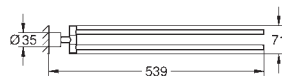

40 888 000	Cromo	230,61
40 888 DC0	Supersteel	322,87
40 888 GL0	Cool sunrise (Oro brillo)	345,92
40 888 DA0	Warm sunset (Cobre brillo)	345,92
40 888 AL0	Brushed hard graphite (Grafito cepillado)	368,99

Atrio Toallero
Material: metal
dos brazos fijos
Longitud 489 mm
Fijación oculta
GROHE Long-Life acabado duradero

novedad