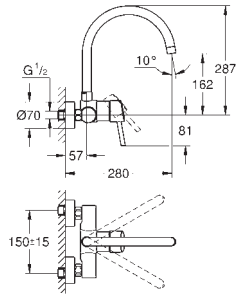

GROHE CONCETTO

Referencia

Color

Precio (€)

32 667 001

Cromo

236,09

Concetto

Monomando de fregadero 1/2"

Montaje mural

GROHE Long-Life acabado duradero

GROHE SilkMove Cartucho de discos cerámicos 46 mm

Aireador tipo «Mousseur»

Limitador de caudal ajustable

Caño tubular giratorio

Giratorio 360

Longitud de caño 280 mm

Racores en S

Caudal máximo a 3 bars: 13.5 l/min