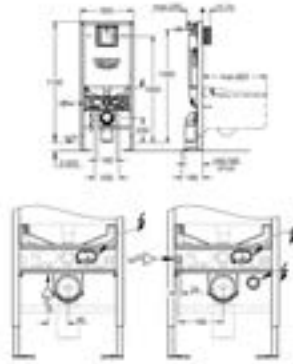

39 599 000

439,79

Rapid SLX

Módulo WC, altura 1,13 m con toma de corriente integrada.

Ideal para WC Rimless

con cisterna empotrada GDX, 6 l

Montaje delante de tabiques

ligeros o autoportante

Con toma de corriente integrada para inodoros con ducha

Preparado para futuros cambios a inodoros con ducha bidé

Incluye patrón de montaje para pulsadores pequeños 130 x 172 mm

Marco de acero con revestimiento anticorrosión

Para montaje en seco, completamente premontado, con conexiones rígidas

Ajuste rápido

Elementos de fijación

2 pernos con tuercas para colgar la taza

Accesorio de fijación para barras de apoyo

Distancia entre pernos 180 y 230 mm.

Codo de salida de PVC giratorio de 90° 100 mm

Manguito de desagüe DN 80

Set de conexión desagüe

Cisterna GDX, 6 l, contiene las siguientes características:

Ajuste de fábrica a 6l. y 3l.

Válvula de descarga **neumática AV1** que ofrece

dos opciones: **Dual Flush** o **Descarga única.**

Entrada suministro de agua por la derecha, por detrás o superior

Silencioso, grupo acústico I

Aislada contra condensaciones

Sin necesidad de herramientas para la instalación

de la alimentación

Montaje vertical

Incluye anclajes 38 558 00M para instalación en la pared

Incluye Flow Manager

La velocidad de descarga del agua puede modificarse fácilmente para evitar salpicaduras

Compatible con todos los modelos de inodoro Rimless

El caudal se regula sin necesidad de quitar la válvula