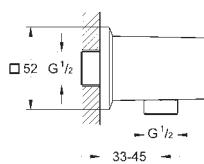

26 850 000	Cromo	66,73
26 850 DC0	Supersteel	93,43
26 850 AL0	Brushed hard graphite (Grafito cepillado)	113,44

Allure Brilliant

Codo de salida de 1/2"

Conexión de rosca macho 1/2"

Válvula anti-retorno

Material: metal

GROHE Long-Life acabado duradero

Sustituye codo de salida Allure Brilliant 27 707 000