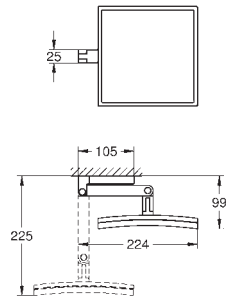

40 808 000   Cromo   264,03

Selection Cube
Espejo de aumento
Material: Metal / vidrio
Montaje mural
Fijación oculta
Ampliación x 3
GROHE Long-Life acabado duradero