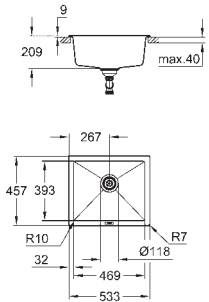

K700U
Fregadero de granito
Modelo: K700U 60-C 53.3/45.7 1.0
Tipo de montaje: sobre encimera y bajo encimera
Material: compuesto de cuarzo
GROHE Whisper amortiguador de ruido
Tamaño mín. mueble: 600 mm
Dimensiones: 533 x 457 mm
1 cubeta: 469 x 393 x 205 mm
Radio exterior: R7; radio interior de la cubeta: R10
GROHE FastFixation rápido sistema de instalación
Medida recorte (montaje superior): 518 x 442 mm
Medida corte encimera: 468 x 390 mm
Desagüe: Ø 3.5"/90 mm con cestillo de desagüe
Incluye: set de desagüe, cestillo y set de montaje
Desagüe automático de diseño enrasado opcional (40 986 SD0)
Resistente al calor hasta 180°C

31 655 AT0 gris granito 432,60
31 655 AP0 negro granito 432,60