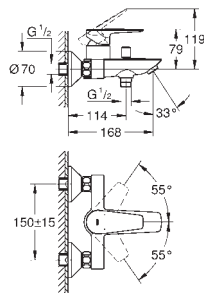

23 604 001 Cromo 128,77

BauEdge
Monomando para baño y ducha 1/2"
Palanca metálica
GROHE Cartucho de discos cerámicos Long-Life de 35 mm
Limitador ecológico de temperatura
GROHE Long-Life acabado duradero
Limitador de caudal ajustable
Inversor automático: baño/ducha
Caño con mousseur integrado
Toma inferior para flexo G 1/2" con válvula anti-retorno incorporada
Racores en S
Florón metálico
Edición Profesional