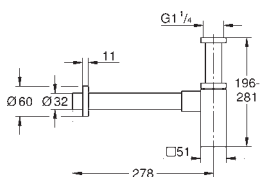

40 564 000	Cromo	127,81
40 564 DC0	Supersteel	473,04
40 564 AL0	Brushed hard graphite (Grafito cepillado)	204,51

Sifón de lavabo
GROHE Long-Life acabado duradero
Cuerpo de latón