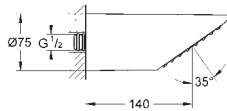

295 mm (anchura) x 121 mm (profundidad)

Mínimo grosor de pared 200 mm

Profundidad de tornillo mínima 14mm

Elemento de empotramiento totalmente metálico

Sustituye elemento empotramiento 26 042 000

26 890 000