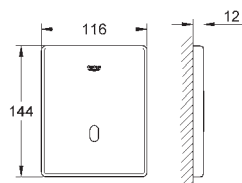

Tectron Skate
Infrarrojo electrónico
Fluxor para Urinario
Con sensor infrarrojo para comunicación bidireccional para configuración, monitorización y mantenimiento.
Batería de litio 6V. tipo CR-P2
Vida útil de la batería: aprox. 7 años (150 usos al día)
Válvula solenoide con filtro
Escudo de 116 x 144 mm
Presión mínima 0,5 bares
Presión máxima 10 bares
Indicador luminoso de cambio de pila
Con 7 pre programas
Descarga automática
Modo limpieza
pre descarga apertura/ cierre
Funciones adicionales y ajustes precisos con el mando adicional 36 407 001
Tiempo de descarga ajustable manualmente o por control remoto
Necesaria parte empotrable Rapido U
Marca CE

37 338 000

173,19