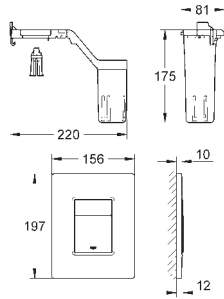

GROHE FRESH

38 805 000

Cromo

181,35

**Skate Cosmopolitan Set Fresh
Escudo**

Dual Flush

con **GROHE Fresh**

Marco de fijación con