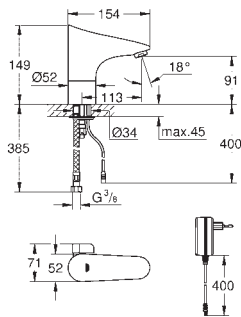

Europlus E
Mezclador de lavabo electrónico 1/2" Tamaño M con mezclador y limitador ajustable de temperatura
Con sensor infrarrojo para comunicación bidireccional para configuración, monitorización y mantenimiento.
Transformador con tensión de conexión 100-230 V AC, 50-60 Hz, 6 V DC
Tecnología GROHE Water Saving ahorro de agua con el máximo bienestar
Caudal máximo a 3 bar: 5 l/min
Con conexiones flexibles
Válvulas anti-retorno
Filtros colectores de suciedad, Electroválvula
Sistema de rápida instalación
Con 7 pre programas, Descarga automática
Desinfección térmica
Modo limpieza
Funciones adicionales y ajustes precisos con el mando adicional 36 407 001
Marca CE
Nivel de sonoridad I conforme DIN4109
Tipo de protección IP 59K

36 407 001 228,05