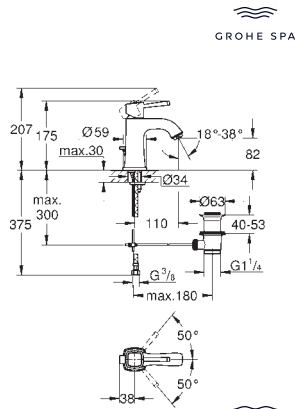

GROHE SPA

GROHE GRANDERA

Referencia

Color

Precio (€)

- 24 369 000
- 24 369 IGO
- 24 369 DA0

- Cromo
- Cromo/oro
- Warm sunset (Cobre brillo)

- 469,97
- 610,97
- 704,96

Grandera
Monomando de lavabo 1/2"
Tamaño M

GROHE SilkMove Cartucho de discos cerámicos 28 mm
Limitador de temperatura

Tecnología GROHE Water Saving ahorro de agua con el máximo bienestar
Caudal máximo a 3 bar: 5 l/min

GROHE FastFixation rápido sistema de instalación
GROHE AquaGuide mousseur ajustable

Vaciador automático
Con conexiones flexibles
Sustituye lavabo Grandera 23 303 000

- 24 370 000

Cromo

469,97

Idem, cuerpo liso
Sustituye lavabo Grandera 23 310 000