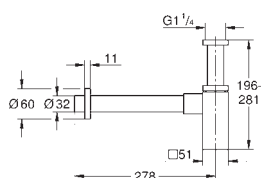

40 564 000	Cromo	127,81
40 564 DC0	Supersteel	473,04
40 564 AL0	Brushed hard graphite (Grafito cepillado)	204,51

Sifón de lavabo
GROHE Long-Life acabado duradero
Cuerpo de latón