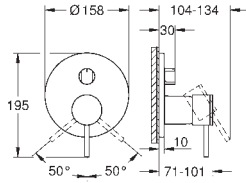

GROHE SPA

GROHE ATRIO

BANO SPA

Referencia Color Precio (€)

24 356 000	Cromo	478,87
24 356 DC0	Supersteel	670,41
24 356 GL0	Cool sunrise (Oro brillo)	718,31
24 356 DA0	Warm sunset (Cobre brillo)	718,31
24 356 AL0	Brushed hard graphite (Grafito cepillado)	766,19

Atrio

Monomando con inversor de 3 vías.

Sólo parte exterior

Cuerpo empotrado GROHE Rapido SmartBox 35 604

GROHE SilkMove Cartucho de discos cerámicos 46 mm

GROHE Long-Life acabado duradero

Florón metálico con GROHE FastFixation

Escudo de metal, con ajuste 6°

Palanca metálica

Inversor de 3 vías.

Caudal:

salida A = 27 l/min

salida B = 27 l/min

salida C = 27 l/min

Parte empotrable no incluida

Sustituye al monomando de 3 vías empotrado Atrio 24 096 003

35 604 000	Cuerpo empotrable universal. Edición Profesional	90,41