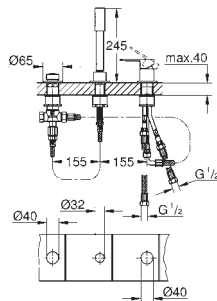

Lineare
Combinación monomando para baño y ducha 1/2"
instalación 3 agujeros
GROHE SilkMove Cartucho de discos cerámicos de 35 mm
GROHE Long-Life acabado duradero
Sistema monomando de encimera
Inversor para baño/ducha
Teleducha Rainshower Aqua Stick (26 465)
Flexo de ducha metálico 2,0 m (siempre cromado para cualquier combinación de color)
Con conexiones flexibles
Válvula anti-retorno
Necesaria parte empotrable 29 037 000
Para combinar con Talentofill

29 037 000		1.032,55
Parte empotrada para combinaciones de bañera