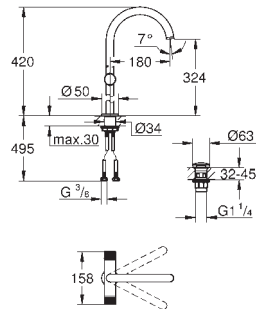

21 138 000	Cromo	832,68
21 138 DC0	Supersteel	1.165,75
21 138 GL0	Cool sunrise (Oro brillo)	1.249,03
21 138 DA0	Warm sunset (Cobre brillo)	1.249,03
21 138 AL0	Brushed hard graphite (Grafito cepillado)	1.332,31

**Atrio Private Collection
Monoblock de lavabo 1/2"**
Tamaño L

Montura cerámica 1/2", 90°
GROHE Long-Life acabado duradero
Tecnología GROHE Water Saving ahorro de agua con el máximo bienestar
Caudal máximo a 3 bar: 5 l/min
Sistema de rápida instalación
Caño giratorio de fundición
Aireador tipo «Mousseur»
Válvula de desagüe 1 1/4" push-open
Con conexiones flexibles

Mandos de metal moleteados

se pueden combinar con incrustaciones de piedra Caesar 48 456 000, 48 457 000

novedad