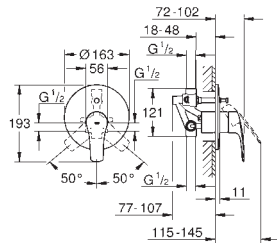

33 305 003   Cromo   172,03

Eurosmart
Monomando para baño y ducha 1/2"
Empotrable
Palanca metálica
GROHE SilkMove Cartucho de discos cerámicos 46 mm
GROHE Long-Life acabado duradero
Florón metálico con **GROHE FastFixation**
Compuesto por:
Parte exterior (19 450 003)
Parte empotrable incluida
Limitador de caudal ajustable
Inversor automático: baño/ducha
Rosetón metálico
Placa hermética
Limitador de temperatura opcional 46 375 000
Edición Profesional

novedad