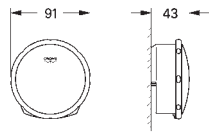

GROHE TALENTO / TALENTOFILL

Referencia Color Precio (€)

19 952 000	Cromo	225,08
19 952 DC0	Supersteel	315,12
19 952 GL0	Cool sunrise (Oro brillo)	337,63
19 952 GN0	Brushed cool sunrise (Oro cepillado)	360,13
19 952 DA0	Warm sunset (Cobre brillo)	337,63
19 952 DL0	Brushed warm sunset (Cobre cepillado)	360,13
19 952 A00	Hard graphite (Grafito brillo)	337,63
19 952 AL0	Brushed hard graphite (Grafito cepillado)	360,13
19 952 2430	Negro mate	292,61
19 952 KF0	Phantom black / Negro mate	315,12

Talentofill
Desagüe automático con caño integrado
Compuesto por:
Rosetón
con caño integrado
Sólo parte exterior

Para combinar con
28 990 para bañera normal /
28 991 para bañera especial