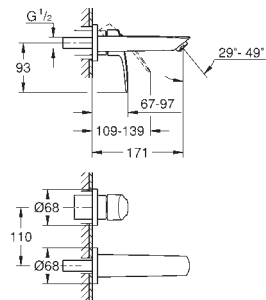

Eurosmart
Monomando de lavabo mural 1/2"
Tamaño S
Montaje mural
Palanca metálica
Empotrable
Sólo parte exterior
Necesaria parte empotrable 23 571 000
Rosetón metálico
GROHE Long-Life acabado duradero
Tecnología GROHE Water Saving ahorro de agua con el máximo bienestar
Caudal máximo a 3 bar: 5 l/min
GROHE AquaGuide mousseur ajustable
Distancia entre centros 110 mm
Longitud de caño: 171 mm
Edición Profesional

23 571 000 311,59
Cuerpo universal de 1/2" para monomandos murales