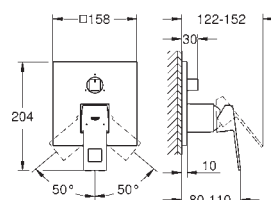

Eurocube
Monomando con inversor de 3 vías.
Sólo parte exterior
Cuerpo empotrado GROHE Rapido SmartBox 35 604
GROHE SilkMove Cartucho de discos cerámicos 46 mm
Florón metálico con GROHE FastFixation
Escudo de metal, con ajuste 6°
Palanca metálica
Inversor de 3 vías.
Caudal:
salida A = 27 l/min
salida B = 27 l/min
salida C = 27 l/min
Parte empotrable no incluida

35 604 000	Cromo	90,41
Cuerpo empotrable universal. Edición Profesional