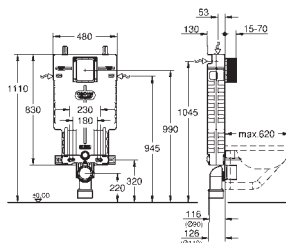

Uniset

Módulo para WC con carcasa EPS

Cisterna empotrada GD 2, 6 - 9 l
Para tabicar: módulo cerrado e insonorizado, 830 x 480 x 130 mm
Con rail y accesorios para instalación individual.
2 pernos con tuercas para colgar la taza
Distancia entre pernos 180 y 230 mm.
Codo de desagüe de PP Ø 90 mm
Reductor PP Ø 90/110 mm
Cisterna GD2, 6 - 9 l, contiene las siguientes características:
Ajuste de fábrica a 6l. y 3l.
Válvula de descarga **neumática AV1** que ofrece dos opciones: **Dual Flush** o **Descarga única**.
Conexión por la izquierda, por la derecha, por arriba o por detrás.
Silencioso, grupo acústico I
Aislada contra condensaciones
Montaje vertical u horizontal del pulsador
Sin necesidad de herramientas para la instalación de la alimentación
Para la instalación de Shower toilets es necesario el accesorio adicional 40 899 000 a pedir separadamente
Para la instalación de pulsadores pequeños necesario accesorio 40 911 000 (en venta por separado)

38 642 001

243,93