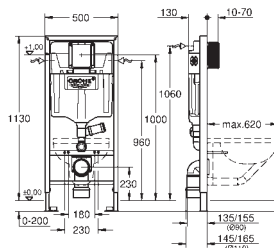

Montaje vertical u horizontal del pulsador

Para la instalación en la pared, solicite los anclajes 38 558 00M

(se venden por separado)

Para la instalación de pulsadores pequeños

necesario accesorio 40 911 000 (en venta por separado)