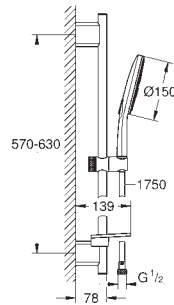

26 592 LS0

moon white

255,27

Rainshower SmartActive 150
Conjunto de ducha con barra 3 chorros

Compuesto por:

Teleducha Rainshower SmartActive 150 (26 554)

cabezal blanco

Barra de ducha 600 mm

con soportes de pared metálicos

Flexo Silverflex de 1,75 m. (28 388)

Jabonera **GROHE EasyReach**

GROHE Water Saving limitador de caudal 9 l/min

GROHE DreamSpray distribución perfecta

del agua por todo el cabezal

GROHE Long-Life acabado duradero

GROHE FastFixation Plus distancia ajustable

entre soportes, se adaptan a los agujeros existentes

GROHE TileFix soportes de barra de ducha con profundidad ajustable

Sistema antical **SpeedClean**

Conducto interno del agua protegido para mayor durabilidad

Sistema antitorsión „TwistStop“