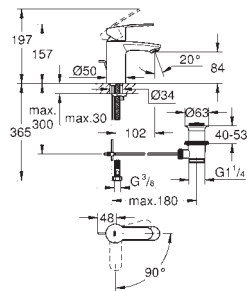

23 374 20E

Cromo

168,11

Eurostyle Cosmopolitan
Monomando de lavabo 1/2"
Tamaño S

Palanca metálica

GROHE SilkMove Energy Saving Cartucho de discos cerámicos de 35 mm

con **apertura en agua fría** para mayor ahorro de energía

Limitador de caudal ajustable

Limitador de temperatura

GROHE Long-Life acabado duradero

Tecnología GROHE Water Saving ahorro de agua con el máximo bienestar

Caudal máximo a 3 bar: 5 l/min

GROHE FastFixation rápido sistema de instalación

Vaciador automático

Con conexiones flexibles