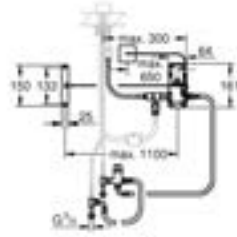

GROHE FOOTCONTROL

Referencia

Color

Precio (€)

30 309 000

323,67

FootControl

Set recambio equipamiento Retro-fit

Control de pie: la activación de agua se realiza

a través del contacto con el sensor

Alimentación por pila de litio de 6 V.

Electroválvula

Paro de seguridad automático

después de 60 seg.

Tipo de protección IP 44

Set válido para griferías de fregadero GROHE con caño extraíble

No válido para griferías de fregadero Smartcontrol