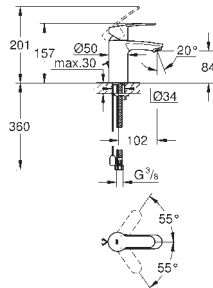

33 557 20E

Cromo

160,64

Eurostyle Cosmopolitan
Monomando de lavabo 1/2"
Tamaño S

Palanca metálica

GROHE SilkMove Cartucho de discos cerámicos de 35 mm

Limitador de caudal ajustable

Ajustable mínimo caudal aprox. 2.5 l/min

Limitador de temperatura

GROHE Long-Life acabado duradero

Tecnología GROHE Water Saving ahorro de agua con el máximo bienestar

Caudal máximo a 3 bar: 5 l/min

GROHE FastFixation rápido sistema de instalación

Cadena deslizante

Con conexiones flexibles