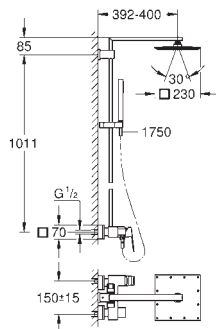

Sistema antitorsión „**TwistStop**”

23 147 001

Cromo

1.332,04

Euphoria Cube System 230

Sistema de ducha con monomando

Brazo de 1/2" para ducha mural, Longitud: 378 mm

Monomando de ducha visto