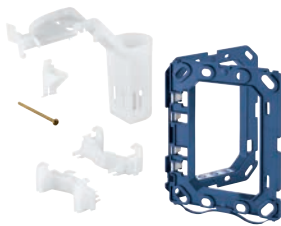

38 796 000

92,96

GROHE Fresh

Set recambio equipamiento Retro-fit

para la cisterna GROHE GD 2 con válvula de descarga neumática y eje de inspección regular

Combinable con todos los accionamientos excepto

Skate Cosmopolitan de madera, vidrio o superficie de metal

Marco de fijación con

función de apertura

Con compartimiento para

colocar la pastilla aromática

Solamente para pastillas libres de cloro

Para accionamientos GROHE 156 x 197 mm