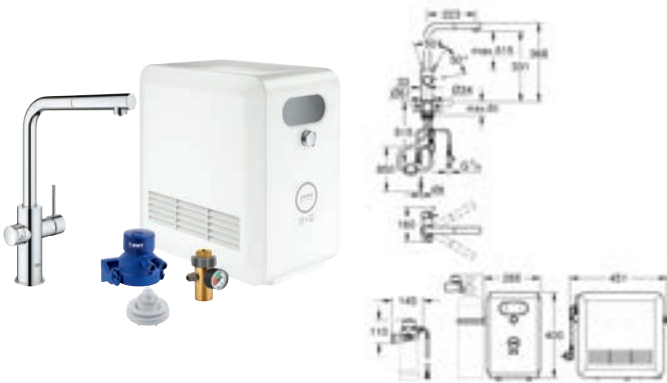

El filtro GROHE Blue, la botella de CO₂ y el cartucho de limpieza no están incluidos en la entrega y deben pedirse por separado.

Filtros adecuados: - filtro tamaño S, capacidad 600 L a 20 dKH (40 404 001)- filtro de tamaño M, capacidad 1500 L a 20 dKH (40430 001) - filtro de tamaño L, capacidad 2500 L a 20 dKH (40412 001) - filtro de carbón activado, capacidad 3000 L (40 547 001 - filtro magnesio + zinc, capacidad 400 L a 17 dGH (40 691 002)

Requisitos del sistema Apple

iPhone con iOS 14.0 o superior

Requisitos del sistema Android

teléfono inteligente con Android 10.0 o superior

Los dispositivos móviles y la aplicación GROHE Watersystems*** no están incluidos en la entrega y deben solicitarse por separado a través de una tienda Apple/tienda/iTunes o Google Play autorizada.

* La marca denominativa y los logotipos de Bluetooth son marcas comerciales registradas propiedad de Bluetooth SIG, Inc. y cualquier uso de dichas marcas por parte de Grohe AG se realiza bajo licencia. Otras marcas comerciales y nombres comerciales son propiedad de sus respectivos propietarios.

** Apple, el logotipo de Apple, iPod, iPod Touch, iPhone e iTunes son marcas comerciales de Apple Inc., registradas en EE. UU. y otros países. Apple no es responsable del funcionamiento de este dispositivo ni de su cumplimiento de los estándares normativos y de seguridad.

*** Disponible de forma gratuita a través de la aplicación iTunes o la tienda Google Play.