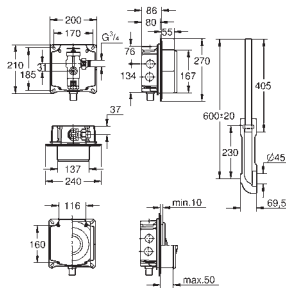

37 157 000

323,36

Fluxor para WC para empotrar, 3/4"
Llave de corte
Descarga ajustable de **6 a 14 l**.
Para presión baja
Presiones hidrodinámicas **0,6 - 3,0 bar** (presión estática mínima 1,5 bar)
Caja empotrable 200 x 95 x 210
Tubo de descarga de altura ajustable.
- **sin escudo/accionamiento** -
Caudal necesario: 1.6 l/seg