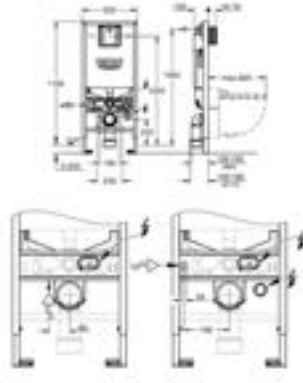

Incluye patrón de montaje para pulsadores pequeños 130 x 172 mm

Montaje en tabique con montantes

y/o delante de pared resistente.

Marco de acero con revestimiento anticorrosión

Para montaje en seco, completamente premontado

con conexiones rígidas

Ajuste rápido

Elementos de fijación

Homologado por TÜV

2 pernos con tuercas para colgar la taza

Accesorio de fijación para barras de apoyo

Distancia entre pernos 180 y 230 mm.

Codo de desagüe de PP Ø 90 mm

Profundidad ajustable

Reductor PP Ø 90/110 mm

Set de conexión desagüe

Cisterna GDX, 6 l, contiene las siguientes características:

Ajuste de fábrica a 6l. y 3l.

Válvula de descarga **neumática AV1** que ofrece

dos opciones: **Dual Flush** o **Descarga única.**

Entrada suministro de agua por la derecha, por detrás o superior

Silencioso, grupo acústico I

Aislada contra condensaciones

Conexión de suministro 1/2"

Llave de escuadra integrada

Tubo de descarga

Sin necesidad de herramientas para la instalación

de la alimentación

Montaje vertical

Incluye Flow Manager

La velocidad de descarga del agua puede modificarse

fácilmente para evitar salpicaduras

Compatible con todos los modelos de inodoro Rimless

El caudal se regula sin necesidad de quitar la válvula

Para la instalación en la pared, solicite los anclajes 38 558 00M

(se venden por separado)

Para la instalación de pulsadores 156 x 197 mm necesario accesorio 66 791 000 (en venta por separado)