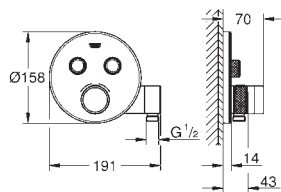

29 120 000 **Cromo** **834,48**
Grohtherm SmartControl
Termostato empotrado con 2 llaves y soporte de ducha integrado
Sólo parte exterior
Cuerpo empotrado GROHE Rapido SmartBox 35 604
Escudo de metal con **GROHE FastFixation** (escudo con eje de sellado, cubierta de fijación), con ajuste 6°
GROHE Long-Life acabado duradero
GROHE SmartControl: pulsar el botón para encender y apagar el chorro de agua y girarlo para ajustar el caudal **GROHE Water Saving**
Símbolos intercambiables
GROHE TurboStat Cartucho compacto con termoelemento de cera
Mandos GROHE ProGrip con superficie antideslizante
GROHE SafeStop Tope de seguridad a 38°C
GROHE SafeStop Plus limitador de temperatura opcional a 43°C ó 46°C incluido
Filtros colectores de suciedad
Válvulas anti-retorno
Salidas múltiples, pueden accionarse simultáneamente
Codo de ducha integrado en el soporte 1/2"
Parte empotrable no incluida
Caudal:
Salida B = 24 l/min
Teleduchar = 12 l/min
Salida B + Teleduchar = 27 l/min

35 604 000 **90,41**
Cuerpo empotrable universal. Edición Profesional