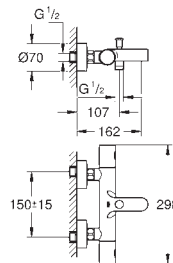

GROHE GROHTHERM 800 COSMOPOLITAN

Referencia

Color

Precio (€)

34 765 000

Cromo

224,47

Grohtherm 800 Cosmopolitan
Termostato de ducha 1/2"

GROHE Long-Life acabado duradero

Mandos ergonómicos con tecnología **GROHE MetalGrip**

GROHE SafeStop Tope de seguridad a 38°C

GROHE SafeStop Plus limitador de temperatura opcional a 43°C incluido

GROHE TurboStat Cartucho compacto con termoelemento de cera
Llave incorporada

Mando graduado con **GROHE**

EcoButton, limitador ecológico de caudal

Montura cerámica 1/2", 180°

Toma inferior para flexo G 1/2"

Válvulas anti-retorno

Filtros colectores de suciedad

Racores en S

Rosetón metálico

Tecnología GROHE Water Saving ahorro de agua con el máximo bienestar

34 766 000

Cromo

292,45

Grohtherm 800 Cosmopolitan
Termostato para baño y ducha 1/2"

GROHE Long-Life acabado duradero

Mandos ergonómicos con tecnología **GROHE MetalGrip**

GROHE SafeStop Tope de seguridad a 38°C

GROHE TurboStat Cartucho compacto con termoelemento de cera

Llave incorporada

Inversor automático: baño/ducha

Mando graduado con **GROHE**

EcoButton, limitador ecológico de caudal

Montura cerámica 1/2", 180°

Toma inferior para flexo G 1/2"

Aireador tipo «Mousseur»

Válvulas anti-retorno

Filtros colectores de suciedad

Racores en S

Rosetón metálico

Tecnología GROHE Water Saving ahorro de agua con el máximo bienestar

novedad

34 768 001

Cromo

260,77

Grohtherm 800 Cosmopolitan
Termostato de ducha 1/2"

con barra de ducha 2 chorros (Rain, Jet)

Compuesto por:

Termostato de ducha Grohtherm 800 Cosmopolitan 1/2" (34 765)

Tempesta conjunto de ducha con barra 600 mm (26 162)

Edición Profesional