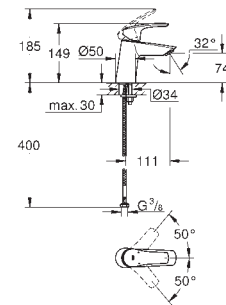

Eurosmart
Monomando de lavabo 1/2"
Tamaño S
Cuerpo inclinado Angled
Palanca metálica
GROHE SilkMove Cartucho de discos cerámicos 28 mm
Limitador de caudal ajustable
Limitador ecológico de temperatura
GROHE Long-Life acabado duradero
Tecnología GROHE Water Saving ahorro de agua con el máximo bienestar
Caudal máximo a 3 bar: 5 l/min
Aisla los conductos de agua internos, sin plomo y sin níquel.
GROHE FastFixation rápido sistema de instalación
Con conexiones flexibles
Cuerpo liso
Edición Profesional

23 969 003 Cromo 108,99