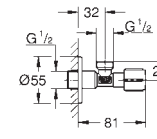

novedad

102342 243 0   Negro mate   53,45
Llave de corte de 1/2"
Rosca de conexión optimizada para un mejor agarre
Sifón de lavabo 1/2"
Salida de 1/2"
Husillo de protección cierre de agua, latón, con cámara grasa y sellado con doble junta tórica
Varilla
Mando ergonómico metálico
Índice neutro
Rosetón metálico de 55 mm
GROHE Long-Life acabado duradero

22 018 000   Cromo   6,68