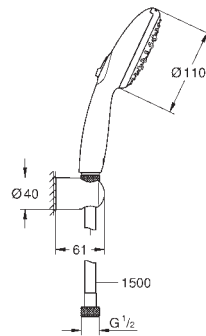

GROHE TEMPESTA

Referencia Color Precio (€)

novedad