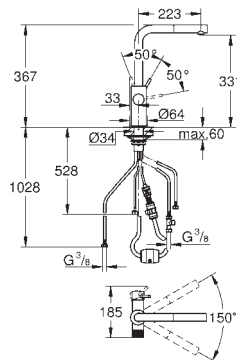

GROHE Blue Pure Minta

Monomando de fregadero para sistemas de agua filtrada con caño extraíble

Compuesto por:

Monomando de fregadero 1/2"
con función filtro de agua

Caño en L

Teleducha extraíble

Mando separado para el agua filtrada

GROHE SilkMove Cartucho de
discos cerámicos 28 mm

Caño tubular giratorio

Giratorio 360°

Caño con dos salidas de agua
independientes para agua filtrada
y no filtrada

Con conexiones flexibles

El grifo debe instalarse con un filtro de su elección

30 591 000 Cromo 804,56