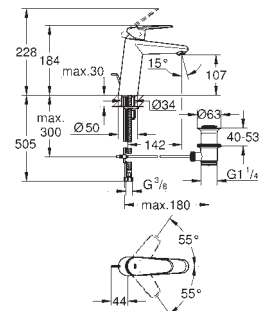

23 448 002

Cromo

253,71

Eurodisc Cosmopolitan
Monomando de lavabo 1/2"
Tamaño M

Palanca metálica

GROHE SilkMove Cartucho de discos cerámicos de 35 mm

Limitador de caudal ajustable

GROHE Long-Life acabado duradero

Tecnología GROHE Water Saving ahorro de agua con el máximo bienestar

Caudal máximo a 3 bar: 5 l/min

GROHE FastFixation Plus sistema de rápida instalación

Vaciador automático

Con conexiones flexibles