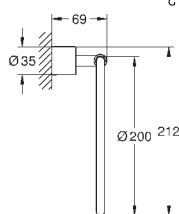

40 882 000	Cromo	67,41

Vaso de cristal satinado
Material: vidrio
Combinable con soportes de Allure 40 278 001 y Atrio 40 884 xx0 (pedir por separado)
Sustituye al vaso de cristal 40 254 003

novedad

40 887 000	Cromo	138,37
40 887 DC0	Supersteel	193,72
40 887 GL0	Cool sunrise (Oro brillo)	207,56
40 887 DA0	Warm sunset (Cobre brillo)	207,56
40 887 AL0	Brushed hard graphite (Grafito cepillado)	221,39

Atrio Argolla
Material: metal
Fijación oculta
GROHE Long-Life acabado duradero

novedad