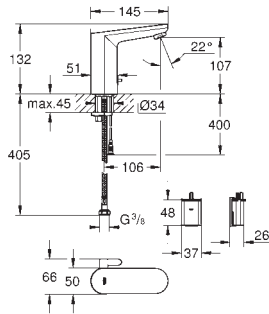

GROHE EUROSMART COSMOPOLITAN E

Referencia

Color

Precio (€)

36 327 002

Cromo

472,95

Eurosmart Cosmopolitan E

Mezclador de lavabo electrónico 1/2" Tamaño M con mezclador y limitador ajustable de temperatura

Con sensor infrarrojo para comunicación bidireccional para configuración, monitorización y mantenimiento.

Batería de litio 6V. tipo CR-P2

Vida útil de la batería: aprox. 7 años (150 usos al día)

Tecnología GROHE Water Saving ahorro

de agua con el máximo bienestar

Caudal máximo a 3 bar: 5 l/min

Con conexiones flexibles

Válvulas anti-retorno

Filtros colectores de suciedad

con válvula solenoide integrada

Batería externa

Indicador luminoso de cambio de pila

Con 7 pre programas, Descarga automática

Desinfección térmica

Modo limpieza

Funciones adicionales y ajustes precisos

con el mando adicional 36 407 001

Marca CE

Nivel de sonoridad I conforme DIN4109

Tipo de protección IP 59

Sustituye Eurosmart Cosmo E 36 327 001

36 422 001

Cromo

597,21