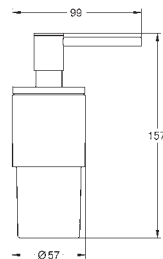

40 886 000	Cromo	102,89
40 886 DC0	Supersteel	144,05
40 886 GL0	Cool sunrise (Oro brillo)	154,33
40 886 DA0	Warm sunset (Cobre brillo)	154,33
40 886 AL0	Brushed hard graphite (Grafito cepillado)	164,63

Dispensador de jabón
Material: Metal / vidrio
Capacidad 160 ml
Combina con soporte Atrio 40 884 xx0 (pedir por separado)
GROHE Long-Life acabado duradero
Sustituye al dispensador de jabón 40 306 003