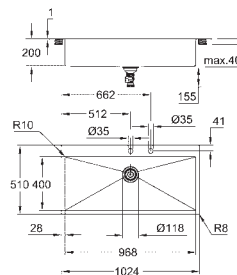

K800

Fregadero acero inoxidable

Modelo: K800 120-S 102.4/51 1.0

Tipo de montaje: sobre encimera o a ras

Material: acero inoxidable AISI 304 (V2A)

Espesor del material: 1 mm

GROHE Long-Life acabado duradero

Acabado satinado

GROHE Whisper amortiguador de ruido

Medidas mín. mueble: 1200 mm

Dimensiones: 1024 x 510 mm

1 cubeta: 968 x 400 x 200 mm

Radio exterior: R3; radio interior de la cubeta: R10

GROHE FastFixation rápido sistema de instalación

Medida corte encimera (instalación sobre encimera): 1009 x 495 mm (R3)

Corte (montaje empotrado): 1009 x 495 mm (R3) (tamaño exterior del escalón superior: -1025 x 511 -R8 profundidad -3,5 mm)

Válvula automática

Incluye: desagüe automático, sifón, cestillo y set de montaje

Desagüe automático de diseño enrasado opcional (40 986 SD0)

Cantidad de fijaciones incluidas (montaje sobre encimera): 12