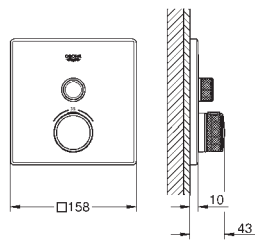

Referencia Color Precio (€)

29 123 000	Cromo	638,63
29 123 DC0	Supersteel	894,08
29 123 GN0	Brushed cool sunrise (Oro cepillado)	1.021,81
29 123 DL0	Brushed warm sunset (Cobre cepillado)	1.021,81
29 123 A00	Hard graphite (Grafito brillo)	957,95
29 123 AL0	Brushed hard graphite (Grafito cepillado)	1.021,81

Grohtherm SmartControl

Termostato de ducha para 1 salida con llave de corte

Sólo parte exterior

Escudo de metal con **GROHE FastFixation** (escudo con eje de sellado, cubierta de fijación), con ajuste 6°

GROHE Long-Life acabado duradero

GROHE SmartControl: pulsar el botón para encender y apagar el chorro de agua y girarlo para ajustar el caudal **GROHE Water Saving**

Símbolos intercambiables

GROHE TurboStat Cartucho compacto con termoelemento de cera

Mandos GROHE ProGrip con superficie antideslizante

GROHE SafeStop Tope de seguridad a 38°C

GROHE SafeStop Plus limitador de temperatura

opcional a 43°C ó 46°C incluido

Filtros colectores de suciedad

Válvulas anti-retorno

Parte empotrable no incluida

Caudal:

salida A (para cierre externo) = 34 l/min

salidas B/C = 29 l/min

35 604 000

Cuerpo empotrable universal. Edición Profesional

90,41

novedad

29 124 000	Cromo	695,40
29 124 DC0 *	Supersteel	973,56
29 124 GL0	Cool sunrise (Oro brillo)	1.043,09
29 124 GN0 *	Brushed cool sunrise (Oro cepillado)	1.112,64
29 124 DA0	Warm sunset (Cobre brillo)	1.043,09
29 124 DL0 *	Brushed warm sunset (Cobre cepillado)	1.112,64
29 124 A00	Hard graphite (Grafito brillo)	1.043,09
29 124 AL0 *	Brushed hard graphite (Grafito cepillado)	1.112,64
102166 KF0 0	Phantom black / Negro mate	973,56