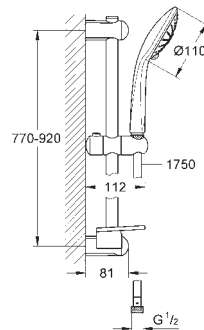

27 226 001 Cromo 144,25

Euphoria 110 Massage
Conjunto de ducha con barra 3 chorros
Compuesto por:
Teleducha Masaje (27 221)
Barra de ducha de 90 cm (27 500)
Flexo Silverflex de 1,75 m. (28 388)
Jabonera **GROHE EasyReach** (27 596)
GROHE DreamSpray distribución perfecta del agua por todo el cabezal
GROHE Long-Life acabado duradero
GROHE SprayDimmer, con reductor de caudal
GROHE FastFixation (soporte superior ajustable para adaptarlo a los agujeros existentes)
Sistema antical **SpeedClean**
Conducto interno del agua protegido para mayor durabilidad
Sistema antitorsión „TwistStop“