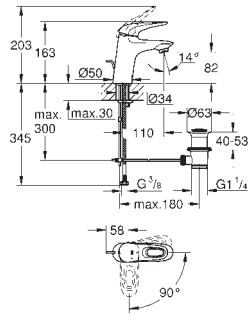

23 374 003 Cromo 163,21
23 374 LS3 Cromo / moon white 212,17

Eurostyle
Monomando de lavabo 1/2"
Tamaño S
Palanca metálica con hendidura
GROHE SilkMove Energy Saving Cartucho de discos cerámicos de 35 mm
con apertura en agua fría para mayor ahorro de energía
Limitador ecológico de temperatura
GROHE Long-Life acabado duradero
Tecnología GROHE Water Saving ahorro de agua con el máximo bienestar
Caudal máximo a 3 bar: 5 l/min
GROHE FastFixation rápido sistema de instalación
Vaciador automático
Con conexiones flexibles