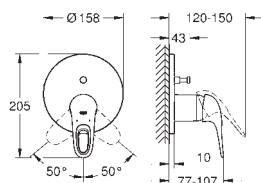

GROHE
EUROSTYLE

	Referencia	Color	Precio (€)
	24 048 003	Cromo	177,75
	<p>Eurostyle Monomando de ducha 1/2" Sólo parte exterior Cuerpo empotrado GROHE Rapido SmartBox 35 604 GROHE SilkMove Cartucho de discos cerámicos 46 mm GROHE Long-Life acabado duradero Florón metálico con GROHE FastFixation Escudo de metal, con ajuste 6° Palanca metálica Caudal: Salida B o C = 30 l/min Parte empotrable no incluida</p>		
	35 604 000		90,41
	<p>PROFESIONAL GROHE Cuerpo empotrable universal. Edición Profesional</p>		
	24 049 003	Cromo	195,52
	24 049 LS3	Moon white	254,17
	<p>Eurostyle Monomando con inversor de 2 vías. Sólo parte exterior Cuerpo empotrado GROHE Rapido SmartBox 35 604 GROHE SilkMove Cartucho de discos cerámicos 46 mm GROHE Long-Life acabado duradero Florón metálico con GROHE FastFixation Escudo de metal, con ajuste 6° Palanca metálica inversor automático de 2 vías Caudal a 3 bar: Salida B = 27 l/min, Salida C = 27 l/min Parte empotrable no incluida</p>		
	35 604 000		90,41
<p>PROFESIONAL GROHE Cuerpo empotrable universal. Edición Profesional</p>			