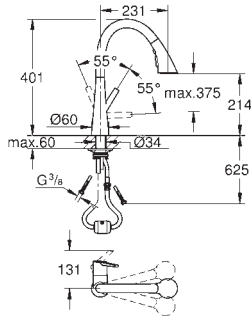

GROHE ZEDRA SMARTCONTROL / ZEDRA TOUCH / ZEDRA

Referencia Color Precio (€)

32 294 002 Cromo 542,99
32 294 DC2 Supersteel 705,89

Zedra
Monomando de fregadero 1/2"
Instalación en un solo agujero
GROHE Long-Life acabado duradero
GROHE SilkMove Cartucho de discos cerámicos de 35 mm
GROHE Acoplamiento magnético que garantiza una retracción fácil y un acoplamiento suave de la teleducha hasta la posición inicial
Teleducha extraíble con 3 chorros
Inversor: chorro laminar/chorro ducha SpeedClean/GROHE Blade spray: anti-suciedad, chorro muy condensado con mayor potencia y que reduce el consumo de agua un 70%
Botón de pausa - permite pausar el flujo de agua
Retorno automático del chorro de agua a chorro laminar
Limitador de caudal ajustable
Caño tubular giratorio
Giratorio 360
Válvula anti-retorno
Con conexiones flexibles
Set de fijación metálico
Aisla los conductos de agua internos, sin plomo y sin níquel.
Caudal máximo a 3 bar: 9 l/min

32 553 002 Cromo 509,05
32 553 DC2 Supersteel 661,77