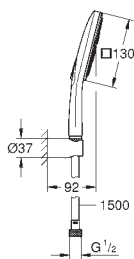

26 589 000

Cromo

140,84

Rainshower SmartActive 130 Cube
Conjunto de ducha con soporte 3 chorros

Compuesto por:

Teleducha Rainshower SmartActive 130 Cube (26 582)

Soporte de ducha (27 056)

Flexo Silverflex de 1,50 m (28 364)

GROHE Water Saving limitador de caudal 9 l/min

GROHE DreamSpray distribución perfecta

del agua por todo el cabezal

GROHE Long-Life acabado duradero

Sistema antical **SpeedClean**

Conducto interno del agua protegido para mayor durabilidad

Sistema antitorsión „TwistStop“