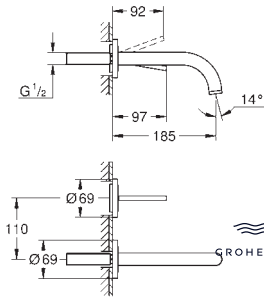

GROHE SPA

GROHE
ATRIO

BANO SPA

Referencia Color Precio (€)

29 410 000	Cromo	532,19
29 410 DC0	Supersteel	745,07
29 410 GL0	Cool sunrise (Oro brillo)	798,29
29 410 DA0	Warm sunset (Cobre brillo)	798,29
29 410 AL0	Brushed hard graphite (Grafito cepillado)	851,51

Atrio
Monomando de lavabo mural joystick
Sólo parte exterior
Necesaria parte empotrable 23 429 000
Cartucho Joystick con tecnología GROHE FeatherControl
GROHE Long-Life acabado duradero
Tecnología GROHE Water Saving ahorro de agua con el máximo bienestar
Caudal máximo a 3 bar: 5 l/min
Distancia entre centros 110 mm
Longitud: 185 mm
Sustituye al lavabo Atrio 19 287 003

29 406 000	Cromo	603,15
29 406 DC0	Supersteel	844,41
29 406 GL0	Cool sunrise (Oro brillo)	904,73
29 406 DA0	Warm sunset (Cobre brillo)	904,73
29 406 AL0	Brushed hard graphite (Grafito cepillado)	965,04

Idem, longitud de caño 221 mm
Sustituye al lavabo Atrio 19 918 003

23 429 000		322,68

Cuerpo empotrado para monomandos de lavabo mural