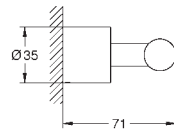

Atrio Toallero
 650 mm (longitud funcional 600 mm)
 Material: metal
 Fijación oculta
GROHE Long-Life acabado duradero

GROHE SPA

GROHE ATRIO

Referencia Color Precio (€)

novedad

40 890 000	Cromo	70,96
40 890 DC0	Supersteel	99,35
40 890 GL0	Cool sunrise (Oro brillo)	106,44
40 890 DA0	Warm sunset (Cobre brillo)	106,44
40 890 AL0	Brushed hard graphite (Grafito cepillado)	113,53