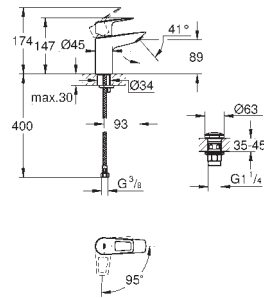

Cuerpo liso con vaciador push open 1 1/4"

Con conexiones flexibles

Edición Profesional

23 337 001

Cromo

88,24

Idem, cuerpo liso

23 883 001