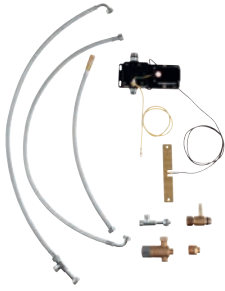

GROHE FOOTCONTROL

Referencia

Color

Precio (€)

30 309 000

323,67

FootControl

Set recambio equipamiento Retro-fit

Control de pie: la activación de agua se realiza

a través del contacto con el sensor

Alimentación por pila de litio de 6 V.

Electroválvula

Paro de seguridad automático

después de 60 seg.

Tipo de protección IP 44

Set válido para griferías de fregadero GROHE con caño extraíble

No válido para griferías de fregadero Smartcontrol