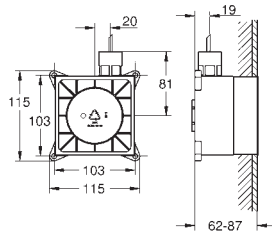

29 413 000

Cromo

321,12

F-digital Deluxe

Parte empotrable del módulo de sonido

para usar con módulos de sonido dobles (36 473 000)

Compuesto por:

2 partes empotrables (115 x 115 x 62-87 mm)

2 cables de extensión (5 metros cada uno)

1 pieza en Y

Sustituye parte empotrable módulo sonido 29 073 000