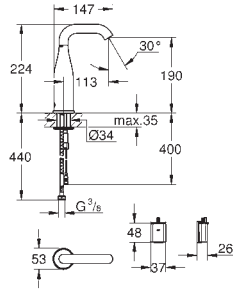

GROHE ESSENCE E

Referencia Color Precio (€)

36 446 000 Cromo 707,12

Essence E

Grifo de lavabo 1/2" Infrarrojo electrónico Tamaño M

Con sensor infrarrojo para comunicación bidireccional para configuración, monitorización y mantenimiento.
Agua fría o agua premezclada
Batería de litio 6V. tipo CR-P2
Vida útil de la batería: aprox. 7 años (150 usos al día)

GROHE Long-Life acabado duradero Tecnología GROHE Water Saving ahorro

de agua con el máximo bienestar
Caudal máximo a 3 bar: 5 l/min
Caño giratorio ajustable a 0° / 150° / 360°
Chorro laminar regulado
Filtros colectores de suciedad con válvula solenoide integrada
Batería externa
Sistema de rápida instalación
Indicador luminoso de cambio de pila
Con 7 pre programas
Descarga automática
Desinfección térmica
Modo limpieza
Funciones adicionales y ajustes precisos con el mando adicional 36 407 001
Marca CE
Nivel de sonoridad I conforme DIN4109
Tipo de protección IP 59K

36 447 000 Cromo 1.003,44

Essence E

Grifo de lavabo infrarrojo electrónico

Con sensor infrarrojo para comunicación bidireccional para configuración, monitorización y mantenimiento.
Agua fría o agua premezclada
Transformador con tensión de conexión 100-230 V AC, 50-60 Hz, 6 V DC

Tecnología GROHE Water Saving ahorro

de agua con el máximo bienestar
Caudal máximo a 3 bar: 5 l/min
Con 7 pre programas
Descarga automática
Desinfección térmica
Modo limpieza
Funciones adicionales y ajustes precisos con el mando adicional 36 407 001
Necesario parte empotrable 36 264 001
Marca CE
Nivel de sonoridad I conforme DIN4109