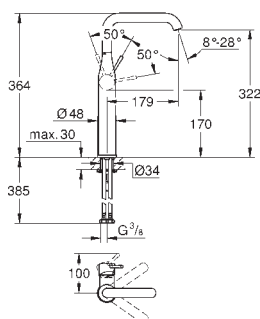

24 170 001 Cromo 364,36
24 170 DC1 ★ Supersteel 510,11
24 170 GL1 ★ Cool sunrise (Oro brillo) 546,53
24 170 GN1 ★ Brushed cool sunrise (Oro cepillado) 582,97
24 170 DA1 ★ Warm sunset (Cobre brillo) 546,53
24 170 DL1 ★ Brushed warm sunset (Cobre cepillado) 582,97
24 170 A01 Hard graphite (Grafito brillo) 546,53
24 170 AL1 ★ Brushed hard graphite (Grafito cepillado) 582,97
24 170 KF1 Phantom black / Negro mate 510,11

Essence
Monomando de lavabo 1/2"
Tamaño XL
para lavabos tipo Bol de sobremueble
GROHE SilkMove Cartucho de discos cerámicos 28 mm
Limitador ecológico de temperatura
Tecnología GROHE Water Saving ahorro de agua con el máximo bienestar
Caudal máximo a 3 bar: 6.5 l/min
GROHE AquaGuide mousseur ajustable
GROHE FastFixation Plus rápido sistema de instalación
Caño giratorio de fundición
Aireador tipo «Mousseur»
Cuerpo liso
Con conexiones flexibles
Edición Profesional
Sustituye al lavabo Essence 32 901 xx1