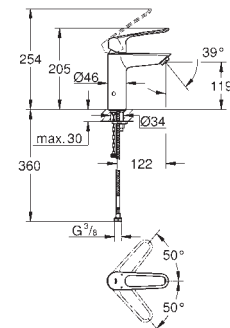

Cuerpo liso

Con conexiones flexibles

Edición Profesional

23 987 003

Cromo

223,35

Eurosmart

Monomando de lavabo 1/2"