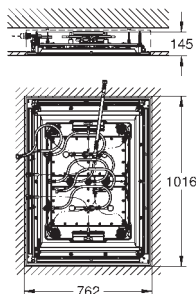

1 x Chorro Pure XL

1 x 2 Chorros vapor

2 x Chorro GROHE PureRain 400 x 190 mm

1 x 2 Chorros cascada XL Waterfall

1 x 4 Chorros Bokoma con ajuste de ángulo 20° y combinaciones

LED: luz tenue cambiante con los colores del arco iris

Ajustable: selección permanente de un único color

Voltaje eléctrico de 12V DC

Marca CE

Sistema antical **SpeedClean**

GROHE DreamSpray distribución perfecta

del agua por todo el cabezal

GROHE Long-Life acabado duradero

Requiere juego de montaje (26 865 000), caja de unidad base F-digital Deluxe (26 864 000), unidad Bluetooth (36 475 000) y varias conexiones de cable; todo debe pedirse por separado teniendo en cuenta el tipo de instalación a realizar.

La construcción del techo debe ser la apropiada para poder sostener el peso del producto (peso total > 70 kg). La ducha de techo debe accionarse mediante 8 salidas de agua + salida para 1 teleducha y el desagüe debe ser suficientemente grande para desaguar correctamente y que el agua no quede estancada (> 100 l/min). Para detalles de instalación por favor revise los planos y guía de instalación antes de empezar la obra.

Recomendación: configurar con Grohtherm SmartControl

3 x Grohtherm SmartControl (29 126 000)

3 x GROHE Rapido Smartbox (35 604 000)

1 x Conjunto de ducha con soporte Rainshower Aqua Cube Stick 1 chorro (26 886 000)

Este producto contiene luces LED:

Eficiencia energética de clase: A++

Sustituye ducha de techo Aquasymphony 26 373 001