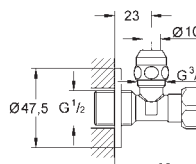

Llave de corte 1/2"
con tuerca de compresión 3/8"
Para latiguillos de cobre Ø 10 mm
Volante de plástico
Índice neutro
Tornillo del rosetón **de metal**
GROHE Long-Life acabado duradero
En múltiplos de 10 unidades