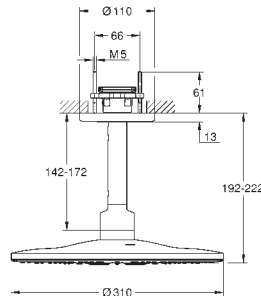

GROHE DUCHAS DE TECHO Y MURALES

novedad

Referencia	Color	Precio (€)
26 477 000	Cromo	667,01
26 477 DC0	Supersteel	933,83
26 477 GL0	Cool sunrise (Oro brillo)	1.067,23
26 477 GN0	Brushed cool sunrise (Oro cepillado)	1.133,92
26 477 DA0	Warm sunset (Cobre brillo)	1.067,23
26 477 DL0	Brushed warm sunset (Cobre cepillado)	1.133,92
26 477 A00	Hard graphite (Grafito brillo)	1.067,23
26 477 AL0	Brushed hard graphite (Grafito cepillado)	1.133,92
22 124 KF0	Phantom black / Negro mate	933,83

Rainshower SmartActive 310
Conjunto de ducha de techo con brazo 142 mm, 2 chorros

Compuesto por:

Ducha mural Rainshower SmartActive 310
2 chorros:

GROHE PureRain, ActiveRain

Brazo de ducha de techo 142 mm

GROHE DreamSpray distribución perfecta del agua por todo el cabezal

GROHE Long-Life acabado duradero

Sistema antical **SpeedClean**

Conducto interno del agua protegido para mayor durabilidad

Necesaria parte empotrable 26 484

26 477 LS0	moon white	876,35
idem, cabezal blanco