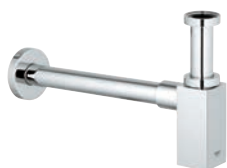

40 564 000	Cromo	127,81
40 564 DC0	Supersteel	473,04
40 564 AL0	Brushed hard graphite (Grafito cepillado)	204,51

Sifón de lavabo
GROHE Long-Life acabado duradero
Cuerpo de latón