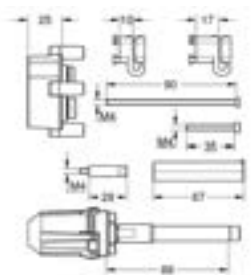

14 056 000

107,68

Set de extensión universal para mezcladores, 25 mm.

Se adapta a los mezcladores empotrados en combinación con GROHE Rapido SmartBox.