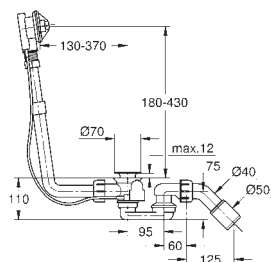

GROHE
TALENTO / TALENTOFILL

Referencia   Color   Precio (€)

28 943 000

183,27

Talento
Desagüe automático
Para bañera especial
Sólo parte empotrable
Sifón orientable
Con codo de salida de 45°