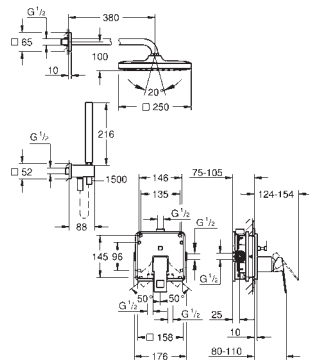

GROHE EUROCUBE JOY

Referencia Color Precio (€)

novedad

25 289 000 Cromo 697,35

Eurocube

Conjunto de ducha Tempesta 250 Cube

Compuesto por:

Monomando con inversor de 2 vías (24 062)

Cuerpo universal GROHE Rapido SmartBox (35 604)

Conjunto ducha mural Tempesta 250 Cube 9,5 l/min

(26 687) con brazo mural 380 mm

Teleducha Euphoria Cube Stick, 1 chorro (27 698)

Codo de ducha de 1/2" con soporte (26 370)

Flexo Rotaflex 1500 mm 1/2" x 1/2" (28 409 001)

Limitador de caudal opcional a 9.5 l/min incluido para la teleducha