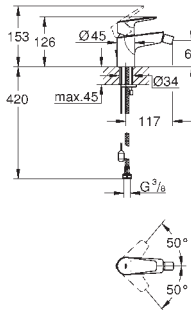

BauEdge
Monomando de bidé 1/2"
Tamaño S
Instalación en un solo agujero
Palanca metálica
GROHE Cartucho de discos cerámicos Long-Life de 28 mm
GROHE Long-Life acabado duradero
Tecnología GROHE Water Saving ahorro de agua con el máximo bienestar
Caudal máximo a 3 bar: 5 l/min
Sistema de rápida instalación con rótula incorporada
Cadena deslizante
Con conexiones flexibles
Edición Profesional
Disponible a partir del segundo trimestre

23 635 001   Cromo   94,67