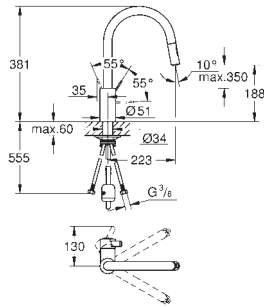

GROHE EUROSMART COSMOPOLITAN

Referencia

Color

Precio (€)

31 481 001

Cromo

282,51

Eurosmart Cosmopolitan
Monomando de fregadero 1/2"