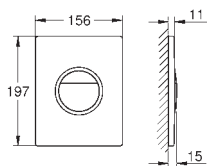

Nova Cosmopolitan Light

Escudo

Dual Flush

con LEDs en azul, rojo, amarillo, verde

Color de la luz ajustable individualmente

Botón on /off

Temporizador para regulación del periodo iluminado

Cable de conexión de 3 m

Transformador para conexión externa

Tensión de conexión 230 V AC

50/60 Hz, 2,0 VA

Este producto contiene luces LED:

eficiencia energética de clase: A+

Marca CE

Accionamiento neumático

Instalación vertical y horizontal

156 x 197 mm

de ABS, **GROHE Long-Life** acabado duradero

Tecnología GROHE Water Saving ahorro

de agua con el máximo bienestar

Para combinar con cisternas GD2 de Rapid SL y Uniset

Para usar con bastidor Rapid SLX pedir el patrón

de montaje 66 791 000 (se venden por separado)

Sustituye Nova Cosmo 38 809 000