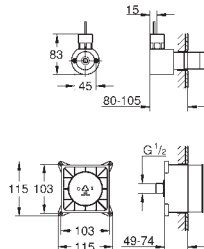

29 414 000

Cromo

521,80

GROHE F-digital Deluxe

Parte empotrable del generador de vapor

para usar con el módulo generador de vapor 26 828 000

Compuesto por:

1 parte empotrable para el dosificador de vapor (115 x 115 x 49-77 mm)
1 parte empotrable para el sensor de temperatura (58 x 83 x 80-105 mm)
1 cable para el sensor de temperatura, 5 m
1 cable para el generador de vapor, 5 m