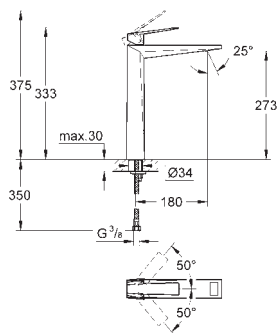

24 346 000	Cromo	1.159,69
24 346 DC0	Supersteel	1.623,57
24 346 AL0	Brushed hard graphite (Grafito cepillado)	1.855,51

Allure Brilliant
Monomando de lavabo 1/2"
Tamaño XL
para lavabos tipo Bol de sobremueble
GROHE SilkMove Cartucho de discos cerámicos 28 mm
Limitador de temperatura
Tecnología GROHE Water Saving ahorro de agua con el máximo bienestar
Caudal máximo a 3 bar: 5 l/min
GROHE FastFixation rápido sistema de instalación
Caño con mousseur integrado
Cuerpo liso
Con conexiones flexibles
Sustituye al lavabo Allure Brilliant 23 114 000