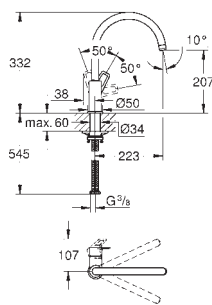

31 368 001 Cromo 127,44

BauLoop
Monomando de fregadero 1/2"
Caño alto
GROHE Long-Life acabado duradero
GROHE Cartucho de discos cerámicos Long-Life de 28 mm
Aisla los conductos de agua internos, sin plomo y sin níquel.
Caño con mousseur integrado
Caño tubular giratorio
Giratorio 360
Con conexiones flexibles
Set de fijación metálico
Caudal máximo a 3 bar: 11.5 l/min