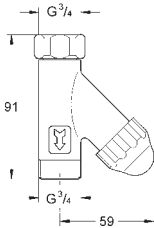

GROHE SISTEMA DE PROTECCIÓN

Referencia   Color   Precio (€)

41 275 000   **Cromo**   **58,71**

Filtro inclinado de 3/4"
Válido para agua fría y caliente hasta 80 °C
Cabezal transparente
Malla de 315 µm
con filtro colector de suciedad
de acero inoxidable.
GROHE Long-Life acabado duradero