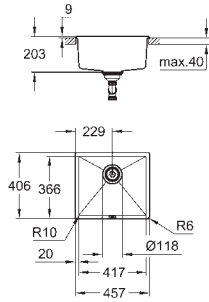

GROHE FREGADEROS SINTÉTICOS

Referencia Color Precio (€)

31 653 AP0 negro granito 318,24

K700U
Fregadero de granito
Modelo: K700U 50-C 45.7/40.6 1.0
Tipo de montaje: sobre encimera y bajo encimera
Material: compuesto de cuarzo
GROHE Whisper amortiguador de ruido
Tamaño mín. del mueble: 500 mm
Dimensiones: 457 x 406 mm
1 cubeta: 417 x 366 x 203 mm
Radio exterior: R6; radio interior de la cubeta: R10
GROHE FastFixation rápido sistema de instalación
Medida recorte (montaje superior): 442 x 391
Medida recorte (montaje inferior): 417 x 366 mm
Desagüe: Ø 3.5"/90 mm con cestillo de desagüe
Incluye: set de desagüe, cestillo y set de montaje
Desagüe automático de diseño enrasado opcional (40 986 SD0)
Resistente al calor hasta 180°C

31 654 AP0 negro granito 365,53