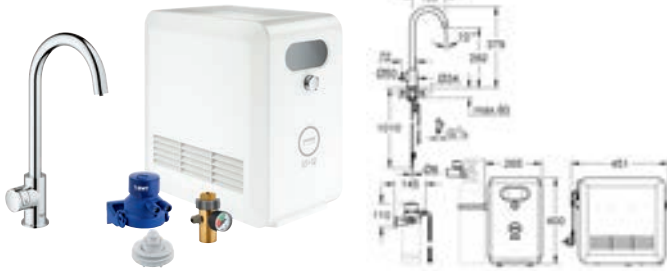

El filtro GROHE Blue, la botella de CO₂ y el cartucho de limpieza no están incluidos en la entrega y deben pedirse por separado.

Filtros adecuados: - filtro tamaño S, capacidad 600 L a 20 dKH (40 404 001)- filtro de tamaño M, capacidad 1500 L a 20 dKH (40430 001) - filtro de tamaño L, capacidad 2500 L a 20 dKH (40412 001) - filtro de carbón activado, capacidad 3000 L (40 547 001 - filtro magnesio + zinc, capacidad 400 L a 17 dGH (40 691 002)

Requisitos del sistema Apple

iPhone con iOS 14.0 o superior

Requisitos del sistema Android

teléfono inteligente con Android 10.0 o superior

Los dispositivos móviles y la aplicación GROHE Watersystems*** no están incluidos en la entrega y deben solicitarse por separado a través de una tienda Apple/tienda/iTunes o Google Play autorizada.

* La marca denominativa y los logotipos de Bluetooth son marcas comerciales registradas propiedad de Bluetooth SIG, Inc. y cualquier uso de dichas marcas por parte de Grohe AG se realiza bajo licencia. Otras marcas comerciales y nombres comerciales son propiedad de sus respectivos propietarios.

** Apple, el logotipo de Apple, iPod, iPod Touch, iPhone e iTunes son marcas comerciales de Apple Inc., registradas en EE. UU. y otros países. Apple no es responsable del funcionamiento de este dispositivo ni de su cumplimiento de los estándares normativos y de seguridad.

*** Disponible de forma gratuita a través de la aplicación iTunes o la tienda Google Play.