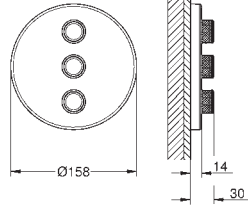

GROHE GROHTHERM SMARTCONTROL

Referencia

Color

Precio (€)

29 152 LS0

moon white

580,73