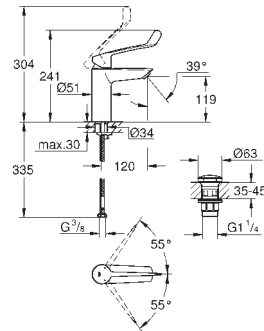

GROHE EUROSMART CARE

Referencia

Color

Precio (€)

23 983 003

Cromo

143,19

Eurosmart
Monomando de lavabo 1/2"
Tamaño M
palanca larga metálica ergonómica
Longitud de la palanca 156 mm
GROHE SilkMove Cartucho de discos cerámicos de 35 mm
Tecnología GROHE Water Saving ahorro de agua con el máximo bienestar
Caudal máximo a 3 bar: 5 l/min
Limitador de caudal ajustable
Limitador ecológico de temperatura
GROHE FastFixation rápido sistema de instalación
Cuerpo liso con vaciador push-open 1 1/4"
Con conexiones flexibles
Edición Profesional