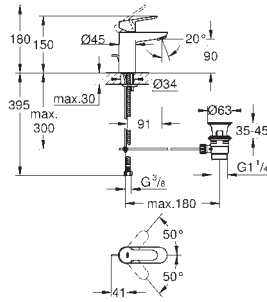

GROHE BAUEDGE LIMITED EDITION

Referencia Color Precio (€)

23 328 000 Cromo 80,07

BauEdge
Monomando de lavabo 1/2"
Tamaño S
Palanca metálica
GROHE Cartucho de discos cerámicos Long-Life de 28 mm
GROHE Long-Life acabado duradero
Tecnología GROHE Water Saving ahorro de agua con el máximo bienestar
Caudal máximo a 3 bar: 5 l/min
Sistema de rápida instalación
Vaciador automático
Con conexiones flexibles