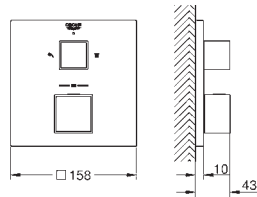

GROHE GROHTHERM CUBE

Referencia	Color	Precio (€)
24 154 000	Cromo	691,85
24 154 DC0	Supersteel	968,59
24 154 AL0	Brushed hard graphite (Grafito cepillado)	1.106,96

Grotherm Cube
Termostato de ducha para 2 salidas con cierre e inversor integrado
Sólo parte exterior

Cuerpo empotrado GROHE Rapido SmartBox 35 604

GROHE TurboStat Cartucho compacto con termoelemento de cera

GROHE Long-Life acabado duradero
Florón metálico con GROHE FastFixation

Escudo de metal, con ajuste 6°

Iconos intuitivos impresos para activar ducha mural y teleducha.

GROHE SafeStop Tope de seguridad a 38°C

GROHE SafeStop Plus limitador de temperatura

opcional a 43°C ó 46°C incluido

GROHE AquaDimmer, llave de corte/ inversor integrado.

Caudal:

Salida B = 27 l/min

Salida C = 30 l/min

Parte empotrable no incluida

24 155 000	Cromo	691,85
24 155 DC0	Supersteel	968,59
24 155 AL0	Brushed hard graphite (Grafito cepillado)	1.106,96