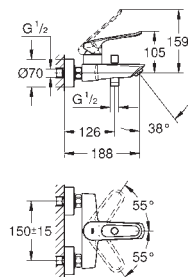

Cuerpo liso con vaciador push-open 1 1/4"

Con conexiones flexibles

Edición Profesional

25 241 003

Cromo

158,28

Eurosmart

Monomando para baño y ducha 1/2"