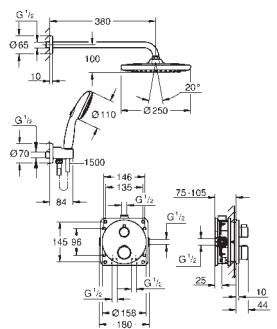

34 872 000

Cromo

932,21

Grotherm

Conjunto empotrado con ducha mural Tempesta 250

Compuesto por:

Termostato empotrado de 2 salidas con cierre e inversor integrado (24 076)

Cuerpo universal GROHE Rapido SmartBox (35 604)

Ducha mural Tempesta 250 9.5 l/min (26 668) incluye brazo mural 380 mm

Tempesta 110 Teleducha 2 chorros (27 597)

codo de ducha de 1/2" con soporte (28 679)

Flexo Rotaflex 1500 mm 1/2" x 1/2" (28 409 001)

Limitador de caudal opcional a 9.5 l/min incluido para la teleducha