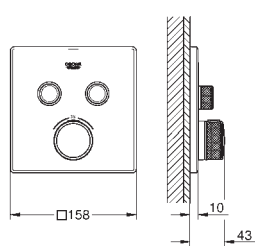

Grohtherm SmartControl

Termostato empotrado con 2 llaves

Sólo parte exterior

Cuerpo empotrado **GROHE Rapido SmartBox 35 604**

Escudo de metal con **GROHE FastFixation** (escudo con eje de sellado, cubierta de fijación), con ajuste 6°

GROHE Long-Life acabado duradero

GROHE SmartControl: pulsar el botón para encender y apagar el chorro de agua y girarlo para ajustar el caudal **GROHE Water Saving**

Símbolos intercambiables

GROHE TurboStat Cartucho compacto con termoelemento de cera

Mandos GROHE ProGrip con superficie antideslizante

GROHE SafeStop Tope de seguridad a 38°C

GROHE SafeStop Plus limitador de temperatura

opcional a 43°C ó 46°C incluido

Filtros colectores de suciedad

Válvulas anti-retorno

Salidas múltiples, pueden accionarse simultáneamente

Parte empotrable no incluida

Caudal:

salida B = 24 l/min

salida C = 26 l/min

salida B+C = 29 l/min

35 604 000

Cuerpo empotrable universal. Edición Profesional

90,41