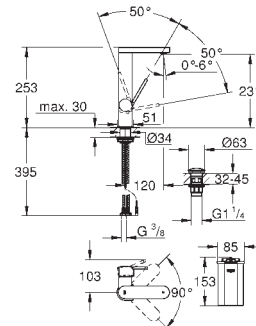

23 959 003 Cromo 967,27

GROHE Plus
Monomando de lavabo 1/2" con display LED
Tamaño - L
Display con LED para temperatura del agua
Inversor infrarrojo: mousseur / chorro Eco
Aireador tipo «Mousseur» **Inversor: chorro / lluvia**
Palanca metálica
GROHE SilkMove Cartucho de discos cerámicos 28 mm
Limitador ecológico de temperatura
GROHE Long-Life acabado duradero
Tecnología GROHE Water Saving ahorro de agua con el máximo bienestar
Caudal máximo a 3 bar: 5 l/min
Mousseur SpeedClean
GROHE AquaGuide mousseur ajustable
Sistema de rápida instalación
caño giratorio con fácil acoplamiento 90°
Cuerpo liso con vaciador push-open 1 1/4"
Con conexiones flexibles
Batería mono alcalina de 1,5 V, 4 x mono celda
Batería externa