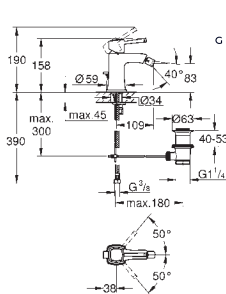

- 24 372 000
- 24 372 IGO

- Cromo
- Cromo/oro

- 528,71
- 687,32

Grandera
Monomando de bidé 1/2"
GROHE SilkMove Cartucho de discos cerámicos 28 mm
Limitador de temperatura
GROHE FastFixation rápido sistema de instalación
Rótula orientable
Vaciador automático
Con conexiones flexibles
Sustituye bidé Grandera 23 315 000