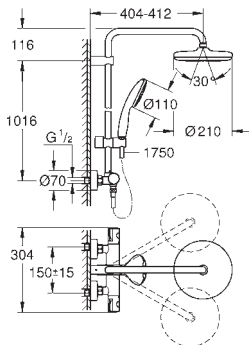

Tempesta System 210
Sistema de ducha con termostato incorporado
Compuesto por:
Brazo para ducha mural de 390 mm orientable a 45°
Termostato visto con función Aquadimmer
Dos opciones de ducha:
Ducha mural Tempesta 210 (26 410)
Cabezal en blanco
Chorro Lluvia
con rótula incorporada
Ángulo de rotación de $\pm 15^\circ$
Teleducha Tempesta 110 (27 923)
Chorro Lluvia
Elemento deslizante ajustable en altura
Flexo de 1,75 m 1/2" x 1/2" (28 410)
Caudal máximo a 3 bars: 8.7 l/min
Tecnología GROHE Water Saving ahorro de agua con el máximo bienestar
GROHE TurboStat Cartucho compacto con termoelemento de cera
GROHE SafeStop Tope de seguridad a 38°C
GROHE SafeStop Plus limitador de temperatura opcional a 43°C incluido
GROHE DreamSpray distribución perfecta del agua por todo el cabezal
Aro protector de silicona con tecnología ShockProof
GROHE Long-Life acabado duradero
Sistema antical **SpeedClean**
Conducto interno del agua protegido para mayor durabilidad
Sistema antitorsión „**TwistStop**“
Compatible con calentadores instantáneos de 18 KWh
Caudal mínimo 7l./min.
Accesorio opcional: Bandeja GROHE EasyReach (26 362)