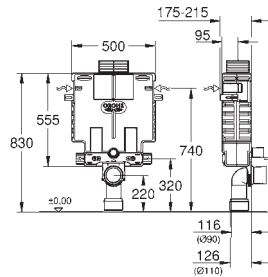

38 415 001

370,93

Uniset

Módulo para WC, altura de instalación 0,82 m.

Cisterna empotrada de 6 - 9l

Montaje del pulsador frontal o superior

Para tabicar: módulo cerrado e insonorizado. Con rail y accesorios para instalación individual.

2 pernos con tuercas para colgar la taza
Distancia entre pernos 180 y 230 mm.

Codo de desagüe de PP Ø 90 mm

Set de conexión desagüe

Cisterna 6 - 9 l, contiene las siguientes características:

Válvula de descarga neumática AV1 que ofrece

dos opciones: **Dual Flush** o **Descarga única.**

Conexión por la derecha, izquierda o por arriba

Para la instalación de Shower toilets es necesario el

accesorio adicional 40 899 000 a pedir separadamente

Para la instalación de pulsadores pequeños

necesario accesorio 40 950 000 (en venta por separado)

38 785 000

288,07