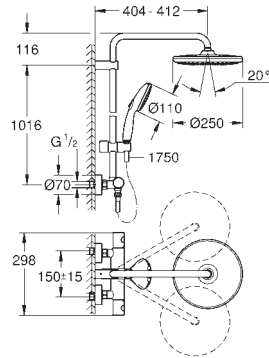

GROHE TEMPESTA SYSTEM 250

Referencia Color Precio (€)

novedad

26 670 001 Cromo 538,37
26 670 2431 Negro mate 699,88

Tempesta System 250
Sistema de ducha con termostato incorporado
Compuesto por:
Brazo para ducha mural de 390 mm orientable a 45°
Termostato visto con función Aquadimmer
Dos opciones de ducha:
Ducha mural Tempesta 250 (26 666)
Chorro Lluvia
Cabezal con parte posterior en blanco con rótula incorporada
Ángulo de rotación $\pm 10^\circ$
Teleducha Tempesta 110 (27 597)
2 chorros:
Rain, Jet
Elemento deslizante ajustable en altura
Flexo de 1,75 m 1/2" x 1/2" (28 410)
Caudal máximo a 3 bars: 8.5 l/min
Tecnología GROHE Water Saving ahorro de agua con el máximo bienestar
GROHE TurboStat Cartucho compacto con termoelemento de cera
GROHE SafeStop Tope de seguridad a 38°C
GROHE SafeStop Plus limitador de temperatura opcional a 43°C incluido
GROHE SmartSwitch - fácil rotación del botón circular para seleccionar el chorro deseado
GROHE DreamSpray distribución perfecta del agua por todo el cabezal
Aro protector de silicona con tecnología ShockProof
GROHE Long-Life acabado duradero
Sistema antical **SpeedClean**
Conducto interno del agua protegido para mayor durabilidad
Sistema antitorsión „**TwistStop**“
Caudal mínimo 7l./min.
Accesorio opcional: Bandeja GROHE EasyReach (26 362)
Edición Profesional

novedad

26 811 001 Cromo 399,45