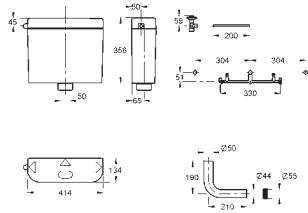

GROHE CISTERNAS PARA WC

GROHE CISTERNAS PARA WC

Referencia

Color

Precio (€)

37 791 SH0

Blanco alpino

113,41