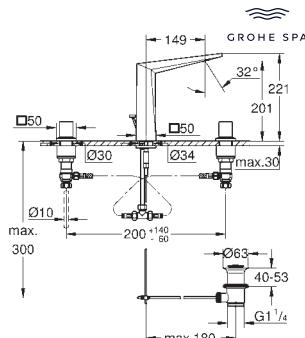

20 627 000	Cromo	1.098,65
20 627 DC0	Supersteel	1.538,12
20 627 AL0	Brushed hard graphite (Grafito cepillado)	1.757,85

Allure Brilliant
Batería de lavabo 1/2"
Tamaño L
Montura cerámica 1/2", 90°
Tecnología GROHE Water Saving ahorro de agua con el máximo bienestar
Caudal máximo a 3 bar: 5 l/min
Caño con mousseur integrado
Vaciador automático
Conexiones flexibles entre el cuerpo central y las llaves laterales
Sustituye a la batería lavabo Allure Brilliant 20 344 000