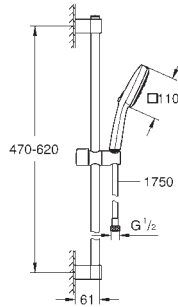

GROHE TEMPESTA CUBE

Referencia Color Precio (€)

DUCHAS

novedad

27 579 003 Cromo 82,65

Tempesta Cube 110
Conjunto de ducha con barra 3 chorros (Rain, Jet, Massage)

Compuesto por:

Teleducha Tempesta Cube 110 (27 574)

Barra de ducha de 60 cm (27 523)

Flexo «Relaxaflex» de 1,75 m (28 154)

Tecnología GROHE Water Saving ahorro de agua con el máximo bienestar

GROHE SmartSwitch - fácil rotación del botón circular para seleccionar el chorro deseado

GROHE DreamSpray distribución perfecta del agua por todo el cabezal

GROHE Long-Life acabado duradero

GROHE FastFixation (soporte superior ajustable para adaptarlo a los agujeros existentes)

Soporte deslizante (girar y ajustar el soporte)

Sistema antical **SpeedClean**

Conducto interno del agua protegido

para mayor durabilidad y evitar quemaduras.

Aro protector de silicona con tecnología ShockProof

Caudal máximo a 3 bar: 8.4 l/min

Edición Profesional

novedad

27 786 003 Cromo 82,65