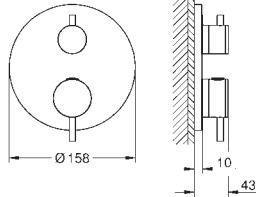

24 357 000	Cromo	786,40
24 357 DC0	Supersteel	1.100,97
24 357 GL0	Cool sunrise (Oro brillo)	1.179,61
24 357 DA0	Warm sunset (Cobre brillo)	1.179,61
24 357 AL0	Brushed hard graphite (Grafito cepillado)	1.258,25

Atrio

Termostato para 1 salida con llave de corte

Sólo parte exterior

Cuerpo empotrado GROHE Rapido SmartBox 35 604

GROHE TurboStat Cartucho compacto con termoelemento de cera

GROHE Long-Life acabado duradero

Florón metálico con GROHE FastFixation

Escudo de metal, con ajuste 6°

GROHE SafeStop Tope de seguridad a 38°C

GROHE SafeStop Plus limitador de temperatura opcional a 43°C ó 46°C incluido

Filtros colectores de suciedad

Válvulas anti-retorno

Válvula de cierre cerámica, 120°

Volantes metálicos

Caudal:

Salida B = 27 l/min

Salida C = 30 l/min

Parte empotrable no incluida

Sustituye al termostato 1 salida empotrado Atrio 24 134 003

35 604 000	Cuerpo empotrable universal. Edición Profesional	90,41