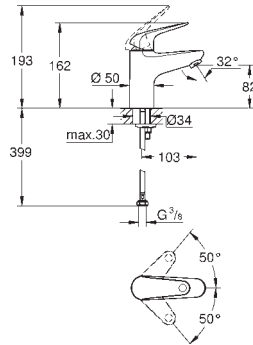

novedad

32 734 001

Cromo

80,05

Euroeco
Monomando de lavabo 1/2"
Tamaño S

Palanca metálica

GROHE Cartucho de discos cerámicos Long-Life de 28 mm

Limitador ecológico de temperatura

GROHE Long-Life acabado duradero

Aisla los conductos de agua internos, sin plomo y sin níquel.

Tecnología GROHE Water Saving ahorro

de agua con el máximo bienestar

Caudal máximo a 3 bar: 5 l/min

Sistema de rápida instalación

Cuerpo liso

Con conexiones flexibles

Edición Profesional

novedad