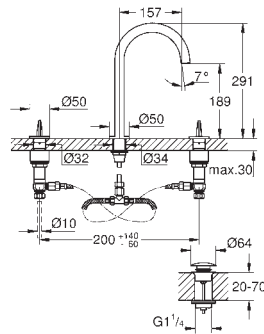

Atrio Icon 3D

Batería de lavabo de encimera

Tecnología GROHE Water Saving ahorro

de agua con el máximo bienestar

Caudal máximo a 3 bar: 5 l/min

Caño de diseño abierto para una caída de agua laminar

Marcadores azul y rojo en los mandos

para indicar agua fría y caliente

Cierres cerámicos caliente/ frío

Válvula de desagüe 1 1/4" push-open

Conexiones flexibles entre el

cuerpo central y las llaves laterales

Datos técnicos:

Presión mínima 0,5 bares

Presión dinámica de 1 a 5 bar

Si la presión estática es superior a 5 bares

instalar un reductor de presión

Para evitar diferencias notables de presión

entre ambas acometidas de agua fría y caliente

Temperatura max. de agua caliente: 80°C

Temperatura recomendada de agua caliente

para ahorro de energía: 60°C