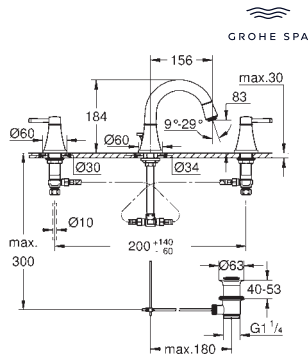

- 20 624 000
- 20 624 IGO

- Cromo
- Cromo/oro

- 661,88
- 860,43

Grandera
Batería de lavabo 1/2"
Tamaño M

Monturas de discos cerámicos de 90°
GROHE Long-Life acabado duradero

Tecnología GROHE Water Saving ahorro de agua con el máximo bienestar
Caudal máximo a 3 bar: 5 l/min

GROHE AquaGuide mousseur ajustable
Vaciador automático

Conexiones flexibles entre el cuerpo central y las llaves laterales
Sustituye batería lavabo Grandera 20 417 000