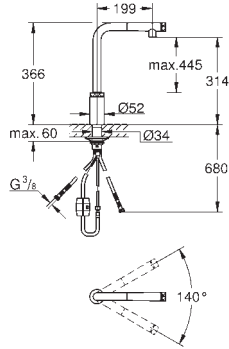

GROHE MINTA SMARTCONTROL / MINTA TOUCH / MINTA

Referencia

Color

Precio (€)

31 613 000	Cromo	519,79
31 613 DC0	Supersteel	675,72
31 613 A00	Hard graphite (Grafito brillo)	727,71

Minta SmartControl

Monomando de fregadero con SmartControl integrado