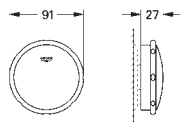

19 025 000	Cromo	78,45

Talento
Desagüe automático
Rosetón
Desagüe automático
Sólo parte exterior
Para combinar con
28 939 para bañera normal /
28 943 para bañera especial