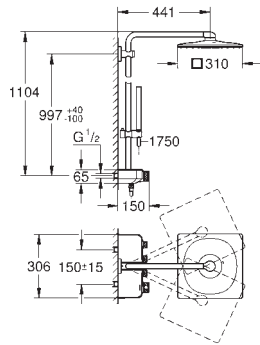

GROHE SISTEMAS EUPHORIA SMARTCONTROL 310 / 260

Referencia Color Precio (€)

26 508 000	Cromo	1.254,91
26 508 LS0	moon white	1.449,69
26 508 DC0	Supersteel	1.882,36
26 508 GL0	Cool sunrise (Oro brillo)	2.007,85
26 508 GN0	Brushed cool sunrise (Oro cepillado)	2.258,84
26 508 DA0	Warm sunset (Cobre brillo)	2.007,85
26 508 DL0	Brushed warm sunset (Cobre cepillado)	2.258,84
26 508 A00	Hard graphite (Grafito brillo)	2.133,35
26 508 AL0	Brushed hard graphite (Grafito cepillado)	2.258,84

Euphoria SmartControl System 310 Cube Duo

Sistema de ducha con termostato incorporado

Compuesto por:

Brazo de ducha de 450 mm orientable 45°
Soporte superior ajustable para adaptarse a los agujeros de instalación existentes

Termostato SmartControl

Dos opciones de ducha:

Ducha mural Rainshower SmartActive 310 Cube

2 chorros:

GROHE PureRain, ActiveRain

Teleducha Euphoria Cube (27 699 000) de 9,5 l / min.

Elemento deslizante ajustable en altura

Flexo Silverflex de 1,75 m. (28 388)

GROHE DreamSpray distribución perfecta del agua por todo el cabezal

GROHE CoolTouch Aislamiento térmico

GROHE TurboStat Cartucho compacto con termoelemento de cera

Mandos GROHE ProGrip con superficie antideslizante

Tecnología GROHE Water Saving ahorro

de agua con el máximo bienestar

GROHE Long-Life acabado duradero

- Tope de seguridad a 38°C

GROHE SafeStop Plus limitador de

temperatura opcional a 43°C incluido

GROHE SmartControl: pulsar el botón para encender y apagar el chorro de agua

y girarlo para ajustar el caudal **GROHE Water Saving**

Bandeja jabonera de ducha GROHE EasyReach integrada

Sistema antical **SpeedClean**

Conducto interno del agua protegido para mayor durabilidad

Sistema antitorsión „TwistStop“

DUCHAS