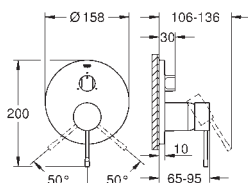

35 604 000	Cuerpo empotrable universal. Edición Profesional	90,41
------------	--	-------

24 169 001	Cromo	267,44
24 169 DC1	Supersteel	374,41
24 169 GL1	Cool sunrise (Oro brillo)	401,16
24 169 GN1	Brushed cool sunrise (Oro cepillado)	427,91
24 169 DA1	Warm sunset (Cobre brillo)	401,16
24 169 DL1	Brushed warm sunset (Cobre cepillado)	427,91
24 169 A01	Hard graphite (Grafito brillo)	401,16
24 169 AL1	Brushed hard graphite (Grafito cepillado)	427,91