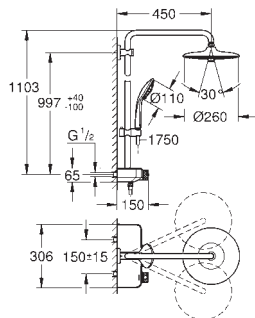

26 509 000	Cromo	1.088,87

Euphoria SmartControl System 260 Mono

Sistema de ducha con termostato incorporado

Compuesto por:

Brazo de ducha de 450 mm orientable 45°

Termostato SmartControl

Dos opciones de ducha:

Ducha mural Euphoria 260 (26 455)

Con 3 tipos de chorro:

Rain, SmartRain, Jet

con rótula incorporada

Ángulo de rotación de ± 15°

Teleducha Euphoria 110 Massage, cabezal blanco (27 221 001)

Con 3 tipos de chorro:

Rain, SmartRain, Massage

Elemento deslizante ajustable en altura

Flexo Silverflex de 1,75 m. (28 388)

GROHE DreamSpray distribución perfecta del agua por todo el cabezal

GROHE Long-Life acabado duradero

GROHE CoolTouch Aislamiento térmico

GROHE TurboStat Cartucho compacto

con termoelemento de cera

Mandos GROHE ProGrip con superficie antideslizante

Tecnología GROHE Water Saving ahorro

de agua con el máximo bienestar

- Tope de seguridad a 38°C

GROHE SafeStop Plus limitador de

temperatura opcional a 43°C incluido

GROHE SmartControl: pulsar el botón para encender y apagar el chorro de agua

y girarlo para ajustar el caudal **GROHE Water Saving**

Bandeja jabonera de ducha GROHE EasyReach integrada

Sistema antical **SpeedClean**

Conducto interno del agua protegido para mayor durabilidad

Sistema antitorsión „TwistStop“