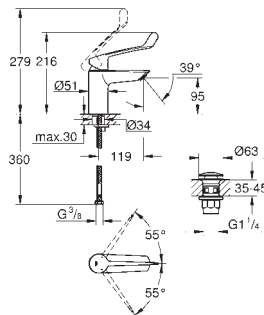

23 982 003

Cromo

127,43

Eurosmart

Monomando de lavabo 1/2"

Tamaño S

palanca larga metálica ergonómica

Longitud de la palanca 156 mm

GROHE SilkMove Cartucho de
discos cerámicos de 35 mm

Tecnología GROHE Water Saving ahorro

de agua con el máximo bienestar

Caudal máximo a 3 bar: 5 l/min

Limitador de caudal ajustable

Limitador ecológico de temperatura

GROHE FastFixation rápido sistema de instalación

Cuerpo liso con vaciador push-open 1 1/4"

Con conexiones flexibles

Edición Profesional