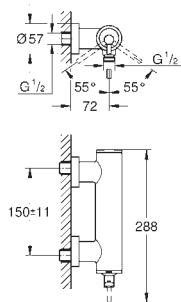

24 366 000	Cromo	638,63
24 366 DC0	Supersteel	894,08
24 366 GL0	Cool sunrise (Oro brillo)	957,95
24 366 DA0	Warm sunset (Cobre brillo)	957,95
24 366 AL0	Brushed hard graphite (Grafito cepillado)	1.021,81

Atrio
Monomando de ducha 1/2"
Montaje mural
GROHE SilkMove Cartucho de discos cerámicos de 35 mm
GROHE Long-Life acabado duradero
Limitador de caudal ajustable
Toma inferior para flexo G 1/2" con válvula anti-retorno incorporada
Racores en S
Válvula anti-retorno
Sustituye al monomando de ducha Atrio 32 650 003