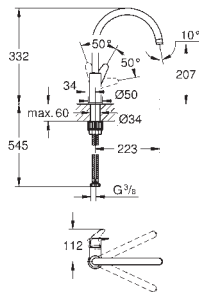

31 536 001 Cromo 127,43

BauCurve
Monomando de fregadero 1/2"
Caño alto
GROHE Long-Life acabado duradero
GROHE Cartucho de discos cerámicos Long-Life de 28 mm
Aísla los conductos de agua internos, sin plomo y sin níquel.
Caño con mousseur integrado
Caño tubular giratorio
Giratorio 360
Con conexiones flexibles
Set de fijación metálico
Caudal máximo a 3 bar: 11.5 l/min