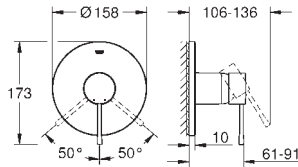

24 168 001	Cromo	214,95
24 168 DC1	Supersteel	300,92
24 168 GL1 ★	Cool sunrise (Oro brillo)	322,41
24 168 GN1 ★	Brushed cool sunrise (Oro cepillado)	343,91
24 168 DA1 ★	Warm sunset (Cobre brillo)	322,41
24 168 DL1 ★	Brushed warm sunset (Cobre cepillado)	343,91
24 168 A01	Hard graphite (Grafito brillo)	322,41
24 168 AL1 ★	Brushed hard graphite (Grafito cepillado)	343,91
24 168 KF1	Phantom black / Negro mate	300,92

Essence
Monomando de ducha 1/2"
Sólo parte exterior
GROHE Rapido SmartBox (35 604)
GROHE SilkMove Cartucho de discos cerámicos 46 mm
GROHE Long-Life acabado duradero
Florón metálico con GROHE FastFixation
Escudo de metal, con ajuste 6°
Palanca metálica
Caudal:
Salida B o C = 30 l/min
Parte empotrable no incluida
Edición Profesional
Sustituye al monomando empotrado Essence 24 057 xx1

35 604 000
Cuerpo empotrable universal. Edición Profesional

90,41