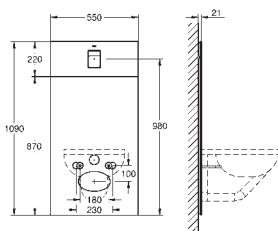

Módulo de cristal de diseño para Rapid SL y Uniset con cisterna GD 2 para WC

para conexiones retrofit del shower toilet Sensia Arena para paredes de azulejos o enlucidas
Cobertura de dos piezas de cristal templado de seguridad (8 mm)
Parte superior accesible para mantenimiento
Accionamiento Skate Cosmopolitan, cromo.

El escudo se mantiene a ras de la cubierta de cristal.
Placa de montaje HPL con patrón de agujeros para todas las conexiones
Placa de montaje con conexión de agua para el shower toilet Sensia Arena con bordes de calidad en acabado plateado
Set de aislamiento acústico
Incluye accesorio para el montaje de la placa de cristal y del WC cerámico