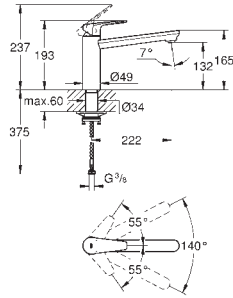

GROHE BAU LINES

Referencia Color Precio (€)

31 693 000 Cromo 120,72

BauEdge
Monomando de fregadero 1/2"
Caño a media altura
GROHE Long-Life acabado duradero
GROHE Cartucho de discos cerámicos Long-Life de 35 mm
Aísla los conductos de agua internos, sin plomo y sin níquel.
Caño tubular giratorio
Caño giratorio 140°
Mousseur con ranura para fácil reemplazamiento
Con conexiones flexibles
Set de fijación metálico
Caudal máximo a 3 bar: 11 l/min