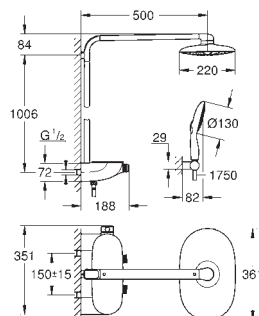

26 361 000

Cromo

1.780,51

Rainshower System SmartControl Mono 360

Sistema de ducha con termostato incorporado

Brazo de ducha de 500 mm

Termostato SmartControl

Dos opciones de ducha:

Ducha mural Rainshower Mono 360, cabezal cromado

GROHE PureRain ó **GROHE Rain O² spray***

Teleducha Power&Soul 130, cabezal blanco (27 673)

Soporte (27 055)

Flexo Silverflex de 1,75 m. (28 388)

Caudal mínimo 10 l./ min.

GROHE DreamSpray distribución perfecta del agua por todo el cabezal

GROHE Long-Life acabado duradero

GROHE CoolTouch Aislamiento térmico

GROHE TurboStat Cartucho compacto con termoelemento de cera

GROHE SafeStop Tope de seguridad a 38°C

GROHE SafeStop Plus limitador de temperatura opcional a 43°C incluido

GROHE EasyReach bandeja

* Seleccionar el tipo de chorro mural en la instalación, viene prefijado de fábrica con chorro: GROHE PureRain

Sistema antical SpeedClean

26 361 LS0

moon white

1.780,51

Idem, con cabezal de ducha mural blanco