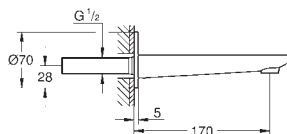

13 383 001	Cromo	297,77
13 383 DC1	Supersteel	416,88
13 383 AL1	Brushed hard graphite (Grafito cepillado)	476,44

Lineare
Caño de bañera
Montaje mural
GROHE Long-Life acabado duradero
Aireador tipo «Mousseur»
Conexión rosca macho 1/2"
Longitud de caño: 170 mm