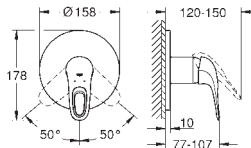

GROHE
EUROSTYLE

	Referencia	Color	Precio (€)
	24 048 003	Cromo	177,75
	<p>Eurostyle Monomando de ducha 1/2" Sólo parte exterior Cuerpo empotrado GROHE Rapido SmartBox 35 604 GROHE SilkMove Cartucho de discos cerámicos 46 mm GROHE Long-Life acabado duradero Florón metálico con GROHE FastFixation Escudo de metal, con ajuste 6° Palanca metálica Caudal: Salida B o C = 30 l/min Parte empotrable no incluida</p>		
	35 604 000		90,41
	<p>PROFESIONAL GROHE Cuerpo empotrable universal. Edición Profesional</p>		
	24 049 003	Cromo	195,52
	24 049 LS3	Moon white	254,17
	<p>Eurostyle Monomando con inversor de 2 vías. Sólo parte exterior Cuerpo empotrado GROHE Rapido SmartBox 35 604 GROHE SilkMove Cartucho de discos cerámicos 46 mm GROHE Long-Life acabado duradero Florón metálico con GROHE FastFixation Escudo de metal, con ajuste 6° Palanca metálica inversor automático de 2 vías Caudal a 3 bar: Salida B = 27 l/min, Salida C = 27 l/min Parte empotrable no incluida</p>		
	35 604 000		90,41
<p>PROFESIONAL GROHE Cuerpo empotrable universal. Edición Profesional</p>			