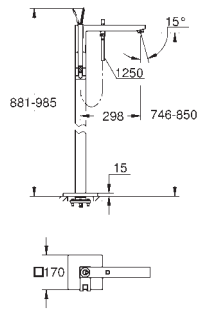

23 667 001 Cromo 2.060,71

Eurocube Joy

Monomando para baño ducha 1/2"

Montado a suelo

Sólo parte exterior

Necesaria parte empotrable 45 984 001

Parte empotrable no incluida

Cartucho Joystick con tecnología GROHE FeatherControl

Inversor automático: baño/ducha

Caño con mousseur integrado

Teleducha Euphoria Cube+ 6.5 l/min

Flexo Silverflex de 1,25 m. (28 362)

Longitud del caño: 298 mm

Válvula anti-retorno en la conexión

de salida de la ducha 1/2"

Con soporte para la teleducha

45 984 001 616,72

Base empotrable para mezcladores y caños de bañera de pie