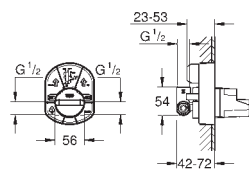

33 964 000

66,83

Sólo parte empotrable

Para ducha

Empotrable

GROHE SilkMove Cartucho de discos cerámicos 46 mm

Limitador de caudal ajustable

Salida superior de 1/2"