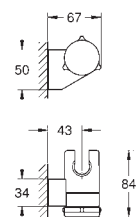

27 595 001 Cromo 25,33
 27 595 2431 Negro mate 39,27

Tempesta

Soporte mural

Ajustable

GROHE Long-Life acabado duradero

Edición Profesional

DUCHAS

GROHE TEMPESTA CUBE