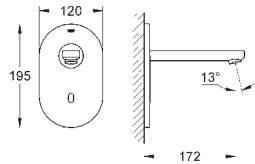

Euroeco Cosmopolitan E
Grifo de lavabo infrarrojo electrónico
Con sensor infrarrojo para comunicación bidireccional para configuración, monitorización y mantenimiento.
Agua fría o agua premezclada
Transformador con tensión de conexión 100-230 V AC, 50-60 Hz, 6 V DC
Caudal máximo a 3 bar: 5 l/min
Longitud de caño: 172 mm
Con 7 pre programas
Descarga automática
Desinfección térmica
Modo limpieza
Funciones adicionales y ajustes precisos con el mando adicional 36 407 001
36 336 001/36 337 001
Marca CE

36 337 001   164,52
Caja empotrable para grifos de lavabo infrarrojos sin mezclador

36 336 001   436,43
Caja empotrable con termostato integrado para infrarrojos

GRIFERÍAS ESPECIALES