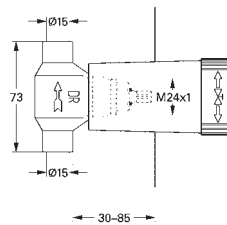

29 801 000

28,44

Cuerpo empotrable para llave de paso G 1/2"

Montura de llave de paso G 1/2"
Patrón de montaje
Para soldar Ø15 mm
Latón

29 803 000

52,64

Idem, Ø 18 mm

29 804 000

52,64

Idem, Ø 22 mm