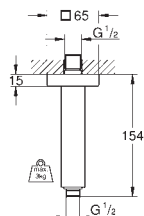

27 711 000

Cromo

120,96

Rainshower

Brazo de ducha de techo 154 mm

Material: metal

Conexión 1/2"