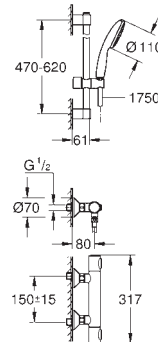

Grotherm 500
Termostato de ducha 1/2"
con conjunto de ducha de 1 chorro (Rain)
Compuesto por:
Grotherm 500 conjunto de ducha con termostato de ducha 1/2" (34 793)
Tempesta conjunto de ducha 600 mm (27 924)
Edición Profesional