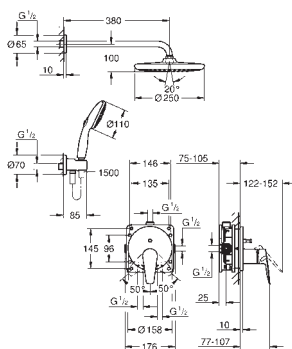

GROHE
BAUEDGE

Referencia Color Precio (€)

novedad

25 290 000

Cromo

588,31

BauEdge

Conjunto empotrado con ducha mural Tempesta 250

Compuesto por:

Monomando empotrado con inversor (24 162)
Cuerpo universal GROHE Rapido SmartBox (35 604)
Ducha mural Tempesta 250 9.5 l/min (26 668) incluye brazo mural 380 mm
Tempesta 110 Teleducha 2 chorros (27 597)
codo de ducha de 1/2" con soporte (28 679)
Flexo Rotaflex 1500 mm 1/2" x 1/2" (28 409 001)
Limitador de caudal optional a 9.5 l/min incluido para la teleducha

13 255 001

Cromo

48,76

BauCosmopolitan

Caño de bañera

Montaje mural

GROHE Long-Life acabado duradero

Aireador tipo «Mousseur»

Longitud de caño: **171 mm**

Conexión rosca macho 1/2"