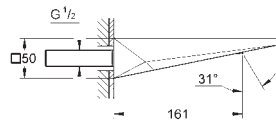

13 486 000
13 486 DC0
13 486 AL0

Cromo
Supersteel
Brushed hard graphite (Grafito cepillado)

979,09
1.370,73
1.566,55

Allure Brilliant
Caño cascada para bañera o ducha mural
Montaje mural
Longitud de caño: 180 mm
Sustituye al caño de bañera Allure Brilliant 13 319 000