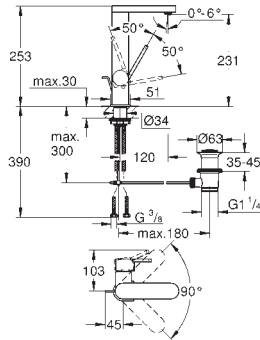

GROHE
PLUS

	Referencia	Color	Precio (€)
	33 163 003	Cromo	262,31
	GROHE Plus Monomando de lavabo 1/2" Tamaño S Palanca metálica GROHE SilkMove Cartucho de discos cerámicos 28 mm Limitador ecológico de temperatura GROHE Long-Life acabado duradero Tecnología GROHE Water Saving ahorro de agua con el máximo bienestar Caudal máximo a 3 bar: 5 l/min GROHE AquaGuide mousseur ajustable GROHE FastFixation Plus sistema de rápida instalación Cuerpo liso con vaciador push-open 1 1/4" Con conexiones flexibles		
	23 870 003	Cromo	262,31
	GROHE Plus Monomando de lavabo 1/2" Tamaño S Palanca metálica GROHE SilkMove Energy Saving Cartucho de discos cerámicos de 28 mm con apertura en agua fría para mayor ahorro de energía Limitador ecológico de temperatura GROHE Long-Life acabado duradero Tecnología GROHE Water Saving ahorro de agua con el máximo bienestar Caudal máximo a 3 bar: 5 l/min GROHE AquaGuide mousseur ajustable GROHE FastFixation Plus sistema de rápida instalación Vaciador automático Con conexiones flexibles		
	23 871 003 23 871 DC3 23 871 AL3	Cromo Supersteel Brushed hard graphite (Grafito cepillado)	327,88 459,04 524,61
	GROHE Plus Monomando de lavabo 1/2" Tamaño M Palanca metálica GROHE SilkMove Cartucho de discos cerámicos 28 mm Limitador ecológico de temperatura GROHE Long-Life acabado duradero Tecnología GROHE Water Saving ahorro de agua con el máximo bienestar Caudal máximo a 3 bar: 5 l/min Mousseur SpeedClean GROHE AquaGuide mousseur ajustable Sistema de rápida instalación caño giratorio con fácil acoplamiento 90° Vaciador automático Con conexiones flexibles		
	23 872 003	Cromo	327,88
	GROHE Plus Monomando de lavabo 1/2" Tamaño M Palanca metálica GROHE SilkMove Cartucho de discos cerámicos 28 mm Limitador ecológico de temperatura GROHE Long-Life acabado duradero Tecnología GROHE Water Saving ahorro de agua con el máximo bienestar Caudal máximo a 3 bar: 5 l/min Mousseur SpeedClean GROHE AquaGuide mousseur ajustable Sistema de rápida instalación caño giratorio con fácil acoplamiento 90° Cuerpo liso con vaciador push-open 1 1/4" Con conexiones flexibles		