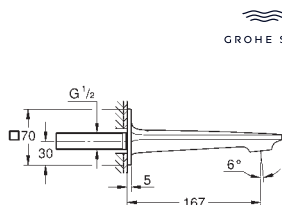

13 264 001	Cromo	403,80
13 264 GN1	Brushed cool sunrise (Oro cepillado)	646,08
13 264 DL1	Brushed warm sunset (Cobre cepillado)	646,08

Allure
Caño de bañera 3/4"
Montaje mural
GROHE Long-Life acabado duradero
Longitud 167 mm