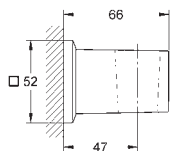

26 847 000	Cromo	41,69
26 847 DC0	Supersteel	58,37
26 847 AL0	Brushed hard graphite (Grafito cepillado)	70,88

Allure Brilliant
Soporte mural fijo
Material: metal
GROHE Long-Life acabado duradero
Sustituye soporte mural Allure Brilliant 26 706 000