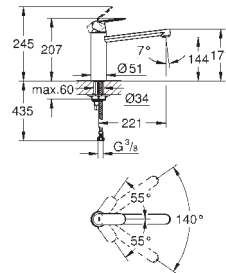

Cromo

155,60

30 193 DC0

Supersteel

202,28

Eurosmart Cosmopolitan
Monomando de fregadero 1/2"

Caño a media altura

GROHE Long-Life acabado duradero