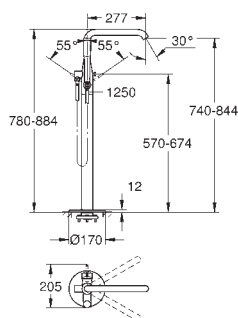

45 984 001 616,72
Base empotrable para mezcladores y caños de bañera de pie

novedad

25 248 001 Cromo 1.532,35
25 248 DC1 Supersteel 2.145,28
25 248 GL1 ★ Cool sunrise (Oro brillo) 2.298,52
25 248 GN1 ★ Brushed cool sunrise (Oro cepillado) 2.451,76
25 248 DA1 ★ Warm sunset (Cobre brillo) 2.298,52
25 248 DL1 ★ Brushed warm sunset (Cobre cepillado) 2.451,76
25 248 A01 Hard graphite (Grafito brillo) 2.298,52
25 248 AL1 ★ Brushed hard graphite (Grafito cepillado) 2.451,76
25 248 KF1 Phantom black / Negro mate 2.145,28