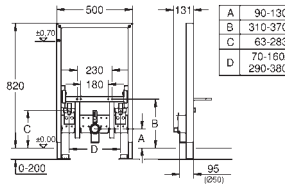

2 racores murales de conexión DN 15

Material de sujeción para el bidé

Para la instalación en la pared, solicite los anclajes 38 558 00M (se venden por separado)

38 543 000

405,28

Rapid SL

Módulo para bidé, altura de instalación 0.82 m