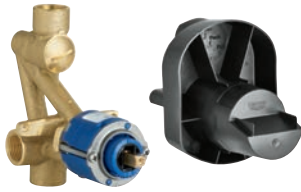

Referencia

Color

Precio (€)

33 963 000

84,99

Sólo parte empotrable

Para baño y ducha

GROHE SilkMove Cartucho de discos cerámicos 46 mm

Limitador de caudal ajustable

Salidas superior e inferior 1/2"

Conexión incluida

Inversor: automático