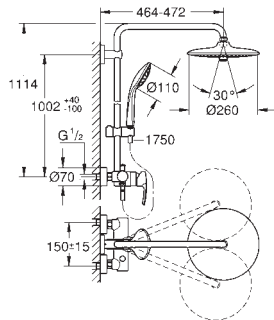

Euphoria System 260

Sistema de ducha con monomando

Compuesto por:

Brazo para ducha mural de 450 mm orientable a 45°

Monomando de ducha visto con inversor

Dos opciones de ducha:

Ducha mural Euphoria 260 (26 457)

Con 3 tipos de chorro:

Rain, SmartRain, Jet

con rótula incorporada

Ángulo de rotación de ± 15°

Teleducha **Euphoria 110 Masaje** (27 239)

Con 3 tipos de chorro:

Rain, SmartRain, Masaje

Elemento deslizante ajustable en altura

Flexo Silverflex de 1,75 m. (28 388)

GROHE SilkMove Cartucho de discos cerámicos 46 mm

GROHE DreamSpray distribución perfecta del agua por todo el cabezal

GROHE Long-Life acabado duradero

GROHE SprayDimmer, con reductor de caudal

GROHE Water Saving limitador de caudal 9 l/min

GROHE FastFixation soporte superior ajustable

Conducto interno del agua protegido para mayor durabilidad

Sistema antical **SpeedClean**

Sistema antitorsión „**TwistStop**”

Edición Profesional