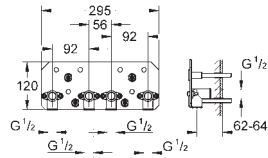

26 855 000

Cromo

280,99

Rainshower Aqua 15"

Elemento de empotramiento

para usar con la ducha mural Rainshower F-Series 15"

Multi Spray (27 938 001)

295 mm (anchura) x 121 mm (profundidad)

Mínimo grosor de pared 200 mm

Profundidad de tornillo mínima 14mm

Elemento de empotramiento totalmente metálico

Sustituye elemento empotramiento 26 042 000