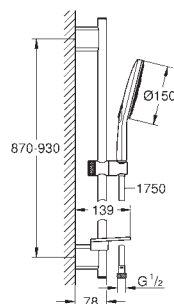

26 594 LS0

moon white

262,44

Rainshower SmartActive 150
Conjunto de ducha con barra 3 chorros

Compuesto por:

Teleducha Rainshower SmartActive 150 (26 554)

cabezal blanco

Barra de ducha de 900 mm

con soportes de pared metálicos

Flexo Silverflex de 1,75 m. (28 388)

Jabonera **GROHE EasyReach**

GROHE Water Saving limitador de caudal 9 l/min

GROHE DreamSpray distribución perfecta

del agua por todo el cabezal

GROHE Long-Life acabado duradero

GROHE FastFixation Plus distancia ajustable

entre soportes, se adaptan a los agujeros existentes

GROHE TileFix soportes de barra de ducha con profundidad ajustable

Sistema antical **SpeedClean**

Conducto interno del agua protegido para mayor durabilidad

Sistema antitorsión „TwistStop“