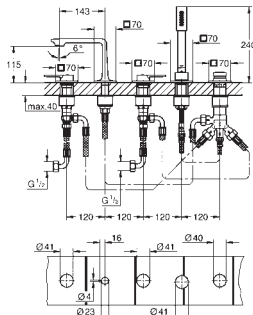

Parte empotrable no incluida

35 604 000
Cuerpo empotrable universal. Edición Profesional

90,41

25 221 001	Cromo	1.786,29
25 221 GN1	Brushed cool sunrise (Oro cepillado)	2.858,07
25 221 DL1	Brushed warm sunset (Cobre cepillado)	2.858,07