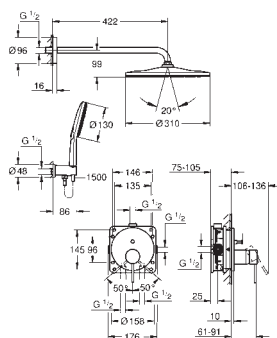

Edición Profesional

Sustituye al monomando empotrado de 3 salidas Essence 24 092 xx1

35 604 000	Cuerpo empotrable universal. Edición Profesional	90,41
------------	--	-------

novedad

25 287 000	Cromo	954,51
------------	-------	--------