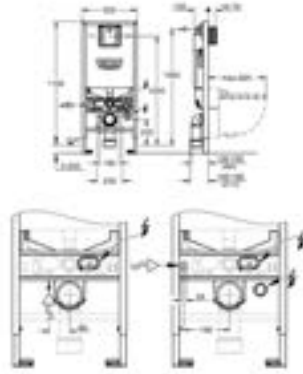

Incluye patrón de montaje para pulsadores pequeños 130 x 172 mm

Montaje en tabique con montantes

y/o delante de pared resistente.

Marco de acero con revestimiento anticorrosión

Para montaje en seco, completamente premontado

con conexiones rígidas

Ajuste rápido

Elementos de fijación

Homologado por TÜV

2 pernos con tuercas para colgar la taza

Accesorio de fijación para barras de apoyo

Distancia entre pernos 180 y 230 mm.

Codo de desagüe de PP Ø 90 mm

Profundidad ajustable

Reductor PP Ø 90/110 mm

Set de conexión desagüe

Cisterna GDX, 6 l, contiene las siguientes características:

Ajuste de fábrica a 6l. y 3l.

Válvula de descarga **neumática AV1** que ofrece

dos opciones: **Dual Flush** o **Descarga única.**

Entrada suministro de agua por la derecha, por detrás o superior

Silencioso, grupo acústico I

Aislada contra condensaciones

Conexión de suministro 1/2"

Llave de escuadra integrada

Tubo de descarga

Sin necesidad de herramientas para la instalación

de la alimentación

Montaje vertical

Incluye Flow Manager

La velocidad de descarga del agua puede modificarse

fácilmente para evitar salpicaduras

Compatible con todos los modelos de inodoro Rimless

El caudal se regula sin necesidad de quitar la válvula

Para la instalación en la pared, solicite los anclajes 38 558 00M

(se venden por separado)

Para la instalación de pulsadores 156 x 197 mm necesario accesorio 66 791 000 (en venta por separado)