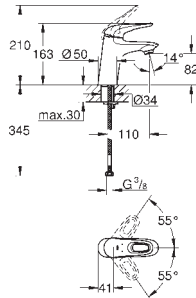

32 468 003 Cromo 155,80

Eurostyle
Monomando de lavabo 1/2"
Tamaño S
Palanca metálica con hendidura
GROHE SilkMove Cartucho de discos cerámicos de 35 mm
Limitador ecológico de temperatura
GROHE Long-Life acabado duradero
Tecnología GROHE Water Saving ahorro de agua con el máximo bienestar
Caudal máximo a 3 bar: 5 l/min
GROHE FastFixation rápido sistema de instalación
Cuerpo liso
Con conexiones flexibles