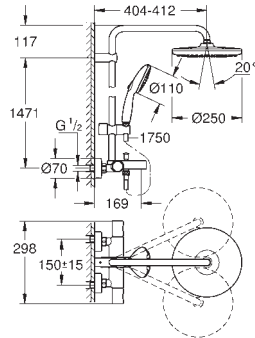

GROHE TEMPESTA SYSTEM 250

Referencia Color Precio (€)

novedad

26 672 001 Cromo 697,65
26 672 2431 Negro mate 906,95

Tempesta System 250
Sistema de ducha con termostato para baño ducha
Compuesto por:
Brazo para ducha mural de 390 mm orientable a 45°
Termostato visto con función Aquadimmer
Dos opciones de ducha:
Ducha mural Tempesta 250 (26 666)
Chorro Lluvia
Cabezal con parte posterior en blanco con rótula incorporada
Ángulo de rotación ± 10°
para baño ducha
Inversor separado para la teleducha
Teleducha Tempesta 110 (27 597)
2 chorros:
Rain, Jet
Elemento deslizante ajustable en altura
Flexo de 1,75 m 1/2" x 1/2" (28 410)
Caudal máximo a 3 bars: 8 l/min
Tecnología GROHE Water Saving ahorro de agua con el máximo bienestar
GROHE TurboStat Cartucho compacto con termoelemento de cera
GROHE SafeStop Tope de seguridad a 38°C
GROHE SafeStop Plus limitador de temperatura opcional a 43°C incluido
GROHE SmartSwitch - fácil rotación del botón circular para seleccionar el chorro deseado
GROHE DreamSpray distribución perfecta del agua por todo el cabezal
Aro protector de silicona con tecnología ShockProof
GROHE Long-Life acabado duradero
Sistema antical **SpeedClean**
Conducto interno del agua protegido para mayor durabilidad
Sistema antitorsión „TwistStop“
Caudal mínimo 7l./min.
Edición Profesional

DUCHAS

novedad

26 673 001 Cromo 490,59