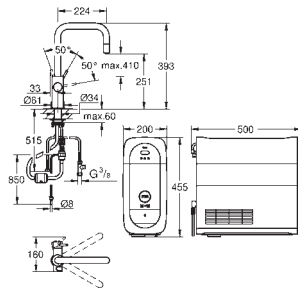

El rango del bluetooth (10 m) varía dependiendo de los materiales usados entre el transmisor y el receptor

Se puede combinar con el filtro GROHE Blue Tamaño S, Tamaño M, el filtro de carbón activo GROHE Blue y el filtro GROHE Blue de Magnesio+Zinc

GROHE Blue filtro Talla S y cabezal de filtro con ajuste de la dureza del agua para regiones con dureza del agua superior a 9° dKH

Para regiones con dureza del agua inferior a 9° dKH, por favor pedir el filtro de carbón activo 40 547 001

GROHE Blue Botella 425 g CO₂

Requisitos del sistema Apple

iPhone con iOS 14.0 o superior

Requisitos del sistema Android

teléfono inteligente con Android 10.0 o superior

Los dispositivos móviles y la aplicación GROHE Watersystems*** no están incluidos en la entrega y deben solicitarse por separado a través de una tienda Apple/tienda/iTunes o Google Play autorizada.

** Apple, el logotipo de Apple, iPod, iPod Touch, iPhone e iTunes son marcas comerciales de Apple Inc., registradas en EE. UU. y otros países. Apple no es responsable del funcionamiento de este dispositivo ni de su cumplimiento de los estándares normativos y de seguridad.

*** Disponible de forma gratuita a través de la aplicación iTunes o la tienda Google Play.

Este producto incluye un artículo que se declara como una sustancia peligrosa. Encuentre más información en la hoja de datos de seguridad. Puede descargar los datos de seguridad en: www.grohe.com/safety-data-sheets/