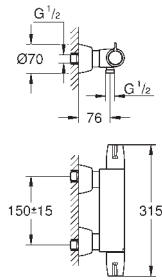

GROHE GROHTHERM SPECIAL

Referencia Color Precio (€)

34 667 000 Cromo 471,09

Grohtherm Special
Termostato de ducha 1/2"
Mandos ergonómicos
Montura cerámica 1/2", 90°
GROHE TurboStat Cartucho compacto con termoelemento de cera
Temperatura máxima entre 35°C y 43°C
Fácil desinfección térmica via llave opcional 47 994 000
Llave incorporada
Toma inferior para flexo G 1/2" con válvula anti-retorno incorporada
Filtros colectores de suciedad
GROHE FastFixation para un cambio rápido de las válvulas anti-retorno de las conexiones
100% GROHE CoolTouch incorpora excéntricas aisladas con embellecedor y junta de estanqueidad.
GROHE Long-Life acabado duradero
GROHE SafetyPlus tope de temperatura fijado

34 665 000 Cromo 589,79