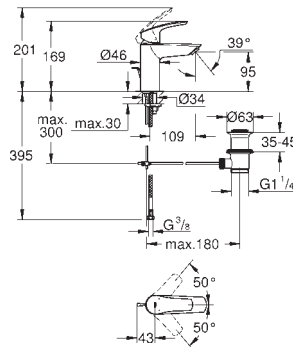

Eurosmart
Monomando de lavabo 1/2"
Tamaño S
Instalación en un solo agujero
Palanca metálica
GROHE SilkMove Cartucho de discos cerámicos 28 mm
Limitador de caudal ajustable
Limitador ecológico de temperatura
GROHE Long-Life acabado duradero
Tecnología GROHE Water Saving ahorro de agua con el máximo bienestar
Caudal máximo a 3 bar: 5 l/min
Aísla los conductos de agua internos, sin plomo y sin níquel.
GROHE FastFixation rápido sistema de instalación
Con conexiones flexibles
Vaciador automático
Edición Profesional

23 922 003 Cromo 108,99
23 922 2433 Negro mate 141,68
Idem, cuerpo liso con push-open

32 467 003 Cromo 101,95
32 467 2433 Negro mate 132,53
Idem, cuerpo liso sin vaciador push open