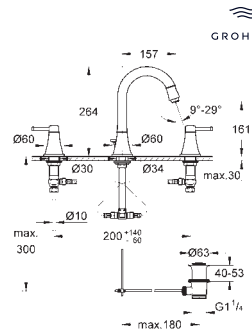

GROHE SPA

GROHE GRANDERA

BANO SPA

Referencia

Color

Precio (€)

- 20 619 000
- 20 619 IGO
- 20 619 DA0

- Cromo
- Cromo/oro
- Warm sunset (Cobre brillo)

- 732,37
- 952,09
- 1.098,56

Grandera
Batería de lavabo 1/2"
Tamaño L
Monturas de discos cerámicos de 90°
Tecnología GROHE Water Saving ahorro de agua con el máximo bienestar
Caudal máximo a 3 bar: 5 l/min
GROHE AquaGuide mousseur ajustable
Vaciador automático
Conexiones flexibles entre el cuerpo central y las llaves laterales
Sustituye batería lavabo Grandera 20 389 000