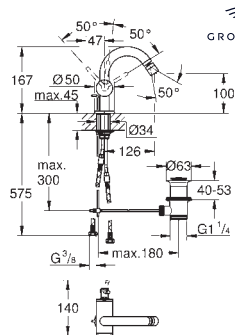

24 364 000	Cromo	603,15
24 364 DC0	Supersteel	844,41
24 364 GL0	Cool sunrise (Oro brillo)	904,73
24 364 DA0	Warm sunset (Cobre brillo)	904,73
24 364 AL0	Brushed hard graphite (Grafito cepillado)	965,04

Atrio
Monomando de bidé 1/2"
GROHE SilkMove Cartucho de discos cerámicos 28 mm
Limitador ecológico de temperatura
Caño en C con rótula orientable
Vaciador automático
Con conexiones flexibles
Sustituye al bidé 32 108 003