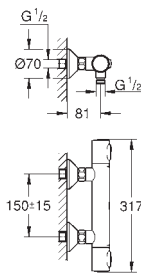

34 793 000 Cromo 177,17

Grotherm 500
Termostato de ducha 1/2"
Montaje mural
GROHE Long-Life acabado duradero
GROHE SafeStop Tope de seguridad a 38°C
GROHE SafeStop Plus limitador de temperatura opcional a 43°C incluido
GROHE cartucho termostático con termoelemento de cera
Llave incorporada
Mando graduado con **GROHE EcoButton**
Montura cerámica 90°
Toma inferior para flexo G 1/2"
Válvulas anti-retorno
Filtros colectores de suciedad
Válvula anti-retorno
Racores en S
Rosetón metálico
Tecnología GROHE Water Saving ahorro de agua con el máximo bienestar
Edición Profesional