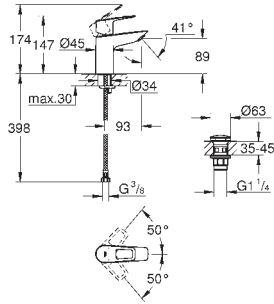

13 255 001

Cromo

48,76

BauCosmopolitan**Caño de bañera****Montaje mural****GROHE Long-Life** acabado duradero

Aireador tipo «Mousseur»

Longitud de caño: **171 mm**

Conexión rosca macho 1/2"

GROHE BAULOOP