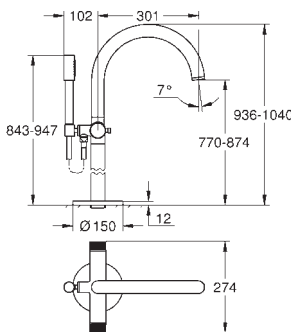

Atrio Private Collection

Monoblock para baño y ducha 1/2"

Montaje al lado de la bañera

Sólo parte exterior

Necesaria parte empotrable 45 984 001

Parte empotrable no incluida

Montura cerámica 1/2", 90°

GROHE Long-Life acabado duradero

Inversor automático: baño/ducha

Caño giratorio de fundición

Aireador tipo «Mousseur»

Longitud de caño: 301 mm

Válvula anti-retorno en la conexión

de salida de la ducha 1/2"

Teleducha con soporte

Flexo Silverflex de 1,25 m. (28 362)

Válvula anti-retorno

Mandos de metal moleteados, se pueden combinar con incrustaciones de piedra Caesar 48 460 000, 48 461 000

45 984 001

616,72

Base empotrable para mezcladores y caños de bañera de pie