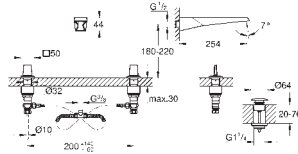

GROHE SPA

ALLURE BRILLIANT ICON 3D / ATRIO ICON 3D

Referencia

Color

Precio (€)

20 635 SD0

acero inox

30.543,36

Allure Brilliant

Batería de lavabo mural

Tecnología GROHE Water Saving ahorro

de agua con el máximo bienestar

Caudal máximo a 3 bar: 5 l/min

Caño con mousseur integrado

Marcadores azul y rojo en los mandos

para indicar agua fría y caliente

Cierres cerámicos caliente/ frío

Conexiones flexibles entre el

cuerpo central y las llaves laterales

Longitud 256 mm

Datos técnicos:

Presión mínima 0,5 bares

Presión dinámica de 1 a 5 bar

Si la presión estática es superior a 5 bares

instalar un reductor de presión

Para evitar diferencias notables de presión

entre ambas acometidas de agua fría y caliente

Temperatura max. de agua caliente: 80°C

Temperatura recomendada de agua caliente

para ahorro de energía: 60°C

20 634 SD0

acero inox

30.543,36