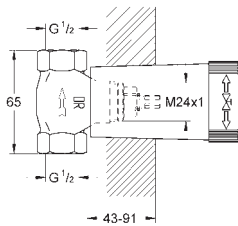

29 032 000

42,36

Llave de paso de 1/2"

Sólo parte empotrable
Montura de llave de paso G 1/2"
Profundidad de empotramiento
43 - 91 mm
Latón