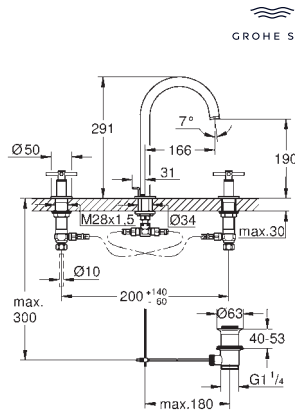

GROHE SPA

GROHE ATRIO

BANO SPA

Referencia Color Precio (€)

20 643 000	Cromo	709,59
20 643 DC0	Supersteel	993,43
20 643 GL0	Cool sunrise (Oro brillo)	1.064,39
20 643 DA0	Warm sunset (Cobre brillo)	1.064,39
20 643 AL0	Brushed hard graphite (Grafito cepillado)	1.135,35

Atrio
Batería de lavabo 1/2"
Tamaño L
Montura cerámica 1/2", 90°
Tecnología GROHE Water Saving ahorro de agua con el máximo bienestar
Caudal máximo a 3 bar: 5 l/min
Caño giratorio de fundición
Aireador tipo «Mousseur»
Vaciador automático con palanca en cruz
Dos sets de tapetas incluidos.
Uno marcado con „H“ Caliente y „C“ Frío y un set sin marcar.
Sustituye la batería de lavabo Atrio 20 008 003

20 662 000	Cromo	603,15
20 662 DC0	Supersteel	844,41
20 662 GL0	Cool sunrise (Oro brillo)	904,73
20 662 DA0	Warm sunset (Cobre brillo)	904,73
20 662 AL0	Brushed hard graphite (Grafito cepillado)	965,04