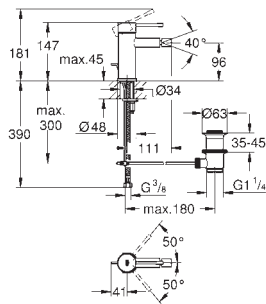

24 178 001	Cromo	209,43
24 178 DC1	Supersteel	293,19
24 178 GL1	Cool sunrise (Oro brillo)	314,13
24 178 GN1	Brushed cool sunrise (Oro cepillado)	335,07
24 178 DA1	Warm sunset (Cobre brillo)	314,13
24 178 DL1	Brushed warm sunset (Cobre cepillado)	335,07
24 178 A01	Hard graphite (Grafito brillo)	314,13
24 178 AL1	Brushed hard graphite (Grafito cepillado)	335,07

Essence
Monomando de bidé 1/2"
Tamaño S
Palanca metálica
GROHE SilkMove Cartucho de discos cerámicos 28 mm
Limitador ecológico de temperatura
GROHE Long-Life acabado duradero
Tecnología GROHE Water Saving ahorro de agua con el máximo bienestar
Caudal máximo a 3 bar: 5 l/min
GROHE FastFixation Plus sistema de rápida instalación
Rótula orientable
Vaciador automático
Con conexiones flexibles
Edición Profesional
Sustituye al bidé Essence 32 935 xx1