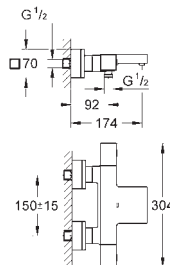

34 497 000 Cromo 631,48

Grohtherm Cube
Termostato para baño y ducha 1/2"
GROHE SafeStop Tope de seguridad a 38°C
GROHE SafeStop Plus limitador de temperatura opcional a 43°C incluido
GROHE TurboStat Cartucho compacto con termoelemento de cera
Mando AquaDimmer Eco con múltiple función: Regulador de caudal, Inversor: baño/ducha
Toma inferior para flexo G 1/2"
GROHE caño cascada XL
Reductor de caudal
Filtros colectores de suciedad
Válvula anti-retorno
Racores en S
Tecnología GROHE Water Saving ahorro de agua con el máximo bienestar