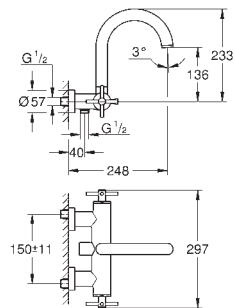

25 268 000	Cromo	851,51
25 268 DC0	Supersteel	1.192,11
25 268 GL0	Cool sunrise (Oro brillo)	1.277,27
25 268 DA0	Warm sunset (Cobre brillo)	1.277,27
25 268 AL0	Brushed hard graphite (Grafito cepillado)	1.362,41

Atrio
Monoblock para baño y ducha 1/2"
Montura cerámica 1/2", 90°
Inversor automático: baño/ducha
Caño tubular
con limitador ecológico de caudal
Aireador tipo «Mousseur»
Incorpora válvula anti-retorno en la salida de ducha 1/2"
Racores en S con palanca en cruz
Dos sets de tapetas incluidos.
Uno marcado con „H“ Caliente y „C“ Frío y un set sin marcar.
Sustituye la batería de baño ducha Atrio 25 010 003