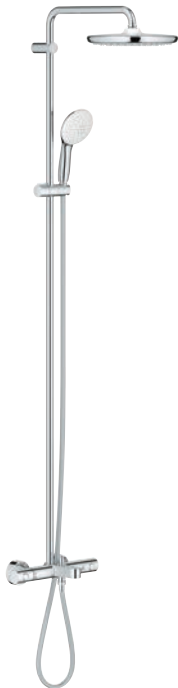

GROHE TEMPESTA SYSTEM 250

Referencia Color Precio (€)

novedad

26 672 001 Cromo 697,65
26 672 2431 Negro mate 906,95

Tempesta System 250
Sistema de ducha con termostato para baño ducha
Compuesto por:
Brazo para ducha mural de 390 mm orientable a 45°
Termostato visto con función Aquadimmer
Dos opciones de ducha:
Ducha mural Tempesta 250 (26 666)
Chorro Lluvia
Cabezal con parte posterior en blanco con rótula incorporada
Ángulo de rotación ± 10°
para baño ducha
Inversor separado para la teleducha
Teleducha Tempesta 110 (27 597)
2 chorros:
Rain, Jet
Elemento deslizante ajustable en altura
Flexo de 1,75 m 1/2" x 1/2" (28 410)
Caudal máximo a 3 bars: 8 l/min
Tecnología GROHE Water Saving ahorro de agua con el máximo bienestar
GROHE TurboStat Cartucho compacto con termoelemento de cera
GROHE SafeStop Tope de seguridad a 38°C
GROHE SafeStop Plus limitador de temperatura opcional a 43°C incluido
GROHE SmartSwitch - fácil rotación del botón circular para seleccionar el chorro deseado
GROHE DreamSpray distribución perfecta del agua por todo el cabezal
Aro protector de silicona con tecnología ShockProof
GROHE Long-Life acabado duradero
Sistema antical **SpeedClean**
Conducto interno del agua protegido para mayor durabilidad
Sistema antitorsión „TwistStop“
Caudal mínimo 7l./min.
Edición Profesional

DUCHAS

novedad

26 673 001 Cromo 490,59