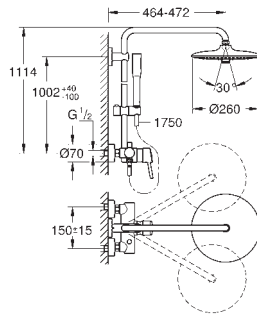

GROHE SISTEMAS EUPHORIA 260

Referencia

Color

Precio (€)

23 061 003

Cromo

635,95

Euphoria System 260

Sistema de ducha con monomando

Compuesto por:

Brazo para ducha mural de 450 mm orientable a 45°

Monomando de ducha visto con inversor

Dos opciones de ducha:

Ducha mural Euphoria 260 (26 457)

Con 3 tipos de chorro:

Rain, SmartRain, Jet

con rótula incorporada

Ángulo de rotación de ± 15°

Teleducha Euphoria Cosmopolitan Stick (27 400 000)

Chorro Lluvia

Elemento deslizante ajustable en altura

Flexo Silverflex de 1,75 m. (28 388)

GROHE SilkMove Cartucho de discos cerámicos 46 mm

GROHE DreamSpray distribución perfecta del agua por todo el cabezal

GROHE Long-Life acabado duradero

GROHE Water Saving limitador de caudal 9 l/min

GROHE FastFixation soporte superior ajustable

Conducto interno del agua protegido para mayor durabilidad

Sistema antical **SpeedClean**

Sistema antitorsión „TwistStop“

Edición Profesional