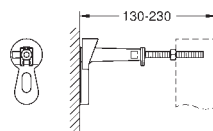

Rapid SL

Anclaje de fijación

Para fijación de los

elementos a la pared.

Para fijar los elementos en paredes resistentes

o delante de tabiques ligeros

Regulable desde 130 - 230 mm

Revestimiento individual o en serie

Elementos de fijación

Pernos y tuercas (2 unidades)