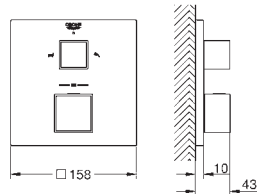

GROHE GROHTHERM CUBE

Referencia	Color	Precio (€)
24 154 000	Cromo	691,85
24 154 DC0	Supersteel	968,59
24 154 AL0	Brushed hard graphite (Grafito cepillado)	1.106,96

Grotherm Cube
Termostato de ducha para 2 salidas con cierre e inversor integrado
Sólo parte exterior

Cuerpo empotrado GROHE Rapido SmartBox 35 604

GROHE TurboStat Cartucho compacto con termoelemento de cera

GROHE Long-Life acabado duradero
Florón metálico con GROHE FastFixation

Escudo de metal, con ajuste 6°

Iconos intuitivos impresos para activar ducha mural y teleducha.

GROHE SafeStop Tope de seguridad a 38°C

GROHE SafeStop Plus limitador de temperatura

opcional a 43°C ó 46°C incluido

GROHE AquaDimmer, llave de corte/ inversor integrado.

Caudal:

Salida B = 27 l/min

Salida C = 30 l/min

Parte empotrable no incluida

24 155 000	Cromo	691,85
24 155 DC0	Supersteel	968,59
24 155 AL0	Brushed hard graphite (Grafito cepillado)	1.106,96

Grotherm Cube
Termostato para baño ducha para dos salidas con cierre e inversor integrado
Sólo parte exterior

Cuerpo empotrado GROHE Rapido SmartBox 35 604

GROHE TurboStat Cartucho compacto con termoelemento de cera

GROHE Long-Life acabado duradero
Florón metálico con GROHE FastFixation

Escudo de metal, con ajuste 6°

Iconos intuitivos impresos para ducha y bañera.

GROHE SafeStop Tope de seguridad a 38°C

GROHE SafeStop Plus limitador de temperatura

opcional a 43°C ó 46°C incluido

GROHE AquaDimmer, llave de corte/ inversor integrado.

Caudal:

Salida B = 27 l/min

Salida C = 30 l/min

Parte empotrable no incluida

35 604 000
Cuerpo empotrable universal. Edición Profesional

90,41

novedad

34 868 000	Cromo	1.392,51

Grotherm Cube
Conjunto Perfect shower con Rainshower Mono 310 Cube
Compuesto por:

Termostato de ducha para 2 salidas con cierre e inversor integrado (24 154)