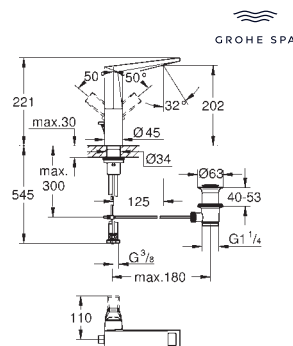

24 400 000
24 400 DC0

Cromo
Supersteel

1.392,87
2.089,31

Allure Brilliant Private Collection
Monomando de lavabo de 1/2"
Tamaño L
Palanca moleteada
GROHE SilkMove Cartucho de discos cerámicos 28 mm
Limitador de temperatura
Tecnología GROHE Water Saving ahorro de agua con el máximo bienestar
Caudal máximo a 3 bar: 5 l/min
GROHE FastFixation rápido sistema de instalación
Vaciador automático
Con conexiones flexibles