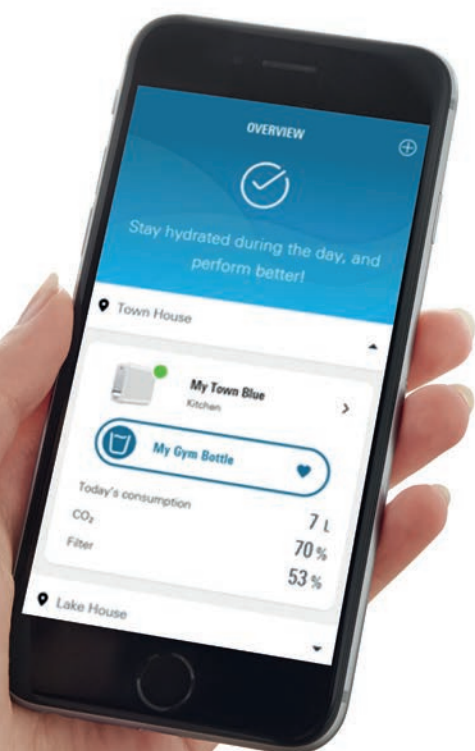

GROHE BLUE HOME

NOVEDAD: CON FUNCIÓN EXTRAÍBLE

Los nuevos grifos GROHE Blue Home incorporan una teleducha de mousseur extraíble para ofrecer la máxima funcionalidad y flexibilidad. Elige entre tres modelos de grifos contemporáneos con teleducha extraíble, todos con mousseur higiénico y dos conductos independientes, para suministrar agua filtrada y sin filtrar con gran facilidad.

CONTROL MEDIANTE LA APLICACIÓN

Para lograr la máxima comodidad, controla tu grifo GROHE Blue Home con la aplicación móvil. La aplicación GROHE Watersystems no solo te permite saber si hay que cambiar el filtro o la botella de CO₂, sino que, además, puede realizar el pedido automáticamente. Utilízalo para servirse un buen vaso de agua, así como para saber cuánta agua tomas.

Requisitos del sistema

iPhone con iOS 12.0 o superior o teléfono con Android 6.0 o superior.

Los dispositivos móviles y la aplicación GROHE Watersystems no se incluyen en la entrega y deben solicitarse por separado en Apple Store, iTunes o Google Play. La marca Bluetooth® y los logotipos correspondientes son marcas registradas propiedad de Bluetooth SIG, Inc., y Grohe AG los utiliza bajo licencia. Las demás marcas registradas y nombres de marcas corresponden a sus respectivos propietarios. Apple, el logotipo de Apple, iPod, iPod Touch, iPhone e iTunes son marcas de Apple Inc., registradas en EE. UU. y otros países. Apple no se hace responsable del funcionamiento de este dispositivo ni del cumplimiento de las normativas de seguridad ni otras normas reglamentarias.