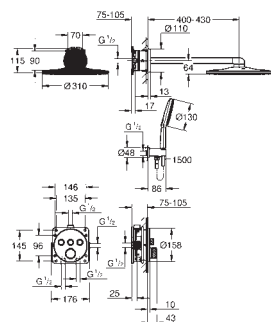

Lineare
Caño de bañera
Montaje mural
GROHE Long-Life acabado duradero
 Aireador tipo «Mousseur»
 Conexión rosca macho 1/2"
 Longitud de caño: 170 mm

novedad

34 863 000	Cromo	1.761,13
------------	-------	----------