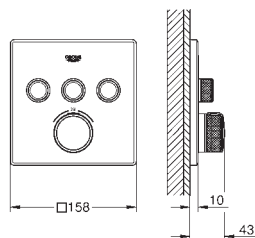

Grotherm SmartControl
Termostato empotrado con 3 llaves
Sólo parte exterior
Escudo de metal con **GROHE FastFixation** (escudo con eje de sellado, cubierta de fijación), con ajuste 6°
GROHE Long-Life acabado duradero
GROHE SmartControl: pulsar el botón para encender y apagar el chorro de agua y girarlo para ajustar el caudal **GROHE Water Saving**
Símbolos intercambiables
GROHE TurboStat Cartucho compacto con termoelemento de cera
Mandos GROHE ProGrip con superficie antideslizante
GROHE SafeStop Tope de seguridad a 38°C
GROHE SafeStop Plus limitador de temperatura opcional a 43°C ó 46°C incluido
Filtros colectores de suciedad
Válvulas anti-retorno
Salidas múltiples, pueden accionarse simultáneamente
Parte empotrable no incluida
Caudal:
salida A = 23 l/min
salida B = 27 l/min
salida C = 23 l/min
salida A + B = 33 l/min
salida A + B + C = 36 l/min

35 604 000   90,41
Cuerpo empotrable universal. Edición Profesional