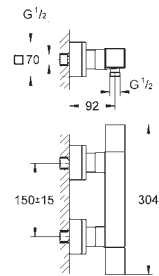

34 488 000 Cromo 481,80

Grohtherm Cube
Termostato de ducha 1/2"
GROHE SafeStop Tope de seguridad a 38°C
GROHE SafeStop Plus limitador de temperatura opcional a 43°C incluido
GROHE TurboStat Cartucho compacto con termoelemento de cera
Mando graduado con **GROHE EcoButton**, limitador ecológico de caudal
Toma inferior para flexo G 1/2"
Filtros colectores de suciedad
Válvula anti-retorno
Racores en S
Tecnología GROHE Water Saving ahorro de agua con el máximo bienestar