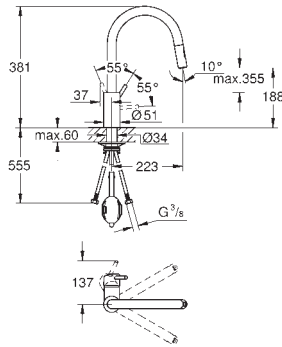

31 483 002 Cromo 306,33
31 483 DC2 Supersteel 398,24

Concetto
Monomando de fregadero 1/2''
Caño alto
GROHE Long-Life acabado duradero
GROHE SilkMove Cartucho de discos cerámicos de 35 mm
GROHE EasyDock garantiza un suave retorno del flexo a la posición inicial
Aísla los conductos de agua internos, sin plomo y sin níquel.
Caño extraíble con doble chorro
Inversor: chorro laminar/ chorro concentrado Jet SpeedClean
Limitador de caudal ajustable
Caño tubular giratorio
Giratorio 360
Válvula anti-retorno
Con conexiones flexibles
Set de fijación metálico
Caudal máximo a 3 bar: 9.5 l/min