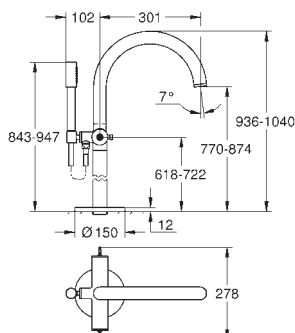

25 227 000	Cromo	3.548,37
25 227 DC0	Supersteel	4.967,73
25 227 GL0	Cool sunrise (Oro brillo)	5.322,52
25 227 DA0	Warm sunset (Cobre brillo)	5.322,52
25 227 AL0	Brushed hard graphite (Grafito cepillado)	5.677,36