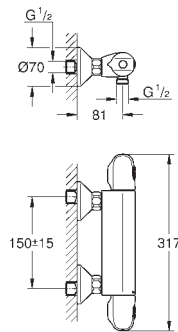

34 814 003

Cromo

259,88

Grohtherm 1000
Termostato de ducha 1/2"
GROHE CoolTouch Aislamiento térmico
Mandos ergonómicos con tecnología **GROHE MetalGrip**
GROHE SafeStop Tope de seguridad a 38°C
GROHE SafeStop Plus limitador de temperatura opcional a 43°C incluido
GROHE TurboStat Cartucho compacto con termoelemento de cera
Mando graduado con **GROHE EcoButton**, limitador ecológico de caudal
Toma inferior para flexo G 1/2"
Válvulas anti-retorno
Filtros colectores de suciedad
Racores en S
Tecnología GROHE Water Saving ahorro de agua con el máximo bienestar
Edición Profesional
Sustituye al termostato Grohtherm 1000 de ducha 34 143 003

33 591 003

Cromo

221,01

33 591 LS3

Cromo / moon white

287,32