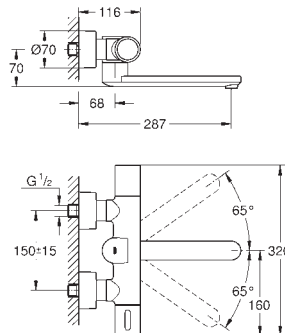

Desinfección térmica

Modo limpieza

Funciones adicionales y ajustes precisos

con el mando adicional 36 407 001

Marca CE

36 454 000

Cromo

1.252,59