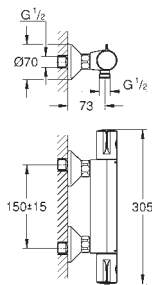

34 558 000

Cromo

209,77

Grohtherm 800
Termostato de ducha 1/2"
GROHE SafeStop Tope de seguridad a 38°C
GROHE SafeStop Plus limitador de temperatura opcional a 43°C incluido
GROHE TurboStat Cartucho compacto con termoelemento de cera
Mando graduado con **GROHE EcoButton**, limitador ecológico de caudal
Toma inferior para flexo G 1/2"
Filtros colectores de suciedad
Válvulas anti-retorno
Racores en S
Tecnología GROHE Water Saving ahorro de agua con el máximo bienestar

novedad