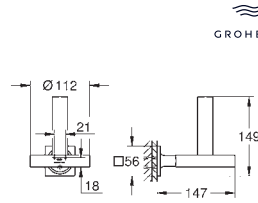

GROHE SPA

GROHE SPA ALLURE

Referencia Color Precio (€)

GROHE SPA

40 956 001	Cromo	177,67
40 956 GN1	Brushed cool sunrise (Oro cepillado)	284,28
40 956 DL1	Brushed warm sunset (Cobre cepillado)	284,28

Allure
Portarrollos de pared
sin tapa
Material: metal
Fijación oculta
GROHE Long-Life acabado duradero