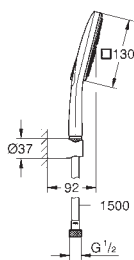

26 589 LS0

moon white

140,84

Rainshower SmartActive 130 Cube
Conjunto de ducha con soporte 3 chorros

Compuesto por:

Teleducha Rainshower SmartActive 130 Cube (26 582)

cabezal blanco

Soporte de ducha (27 056)

Flexo Silverflex de 1,50 m (28 364)

GROHE Water Saving limitador de caudal 9 l/min

GROHE DreamSpray distribución perfecta

del agua por todo el cabezal

GROHE Long-Life acabado duradero

Sistema antical **SpeedClean**

Conducto interno del agua protegido para mayor durabilidad

Sistema antitorsión „TwistStop“

DUCHAS