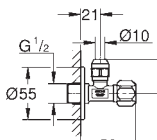

Llave de corte de 1/2"
Rosca de conexión optimizada para un mejor agarre
Sifón de lavabo 1/2"
salida 3/8"
con longitud compensable
con tuerca de compresión Ø 10mm
Husillo de protección cierre de agua, latón, con cámara grasa y sellado con doble junta tórica
Mando ergonómico
Índice neutro
Rosetón metálico de 55 mm
GROHE Long-Life acabado duradero

22 017 00M   Cromo   70,63