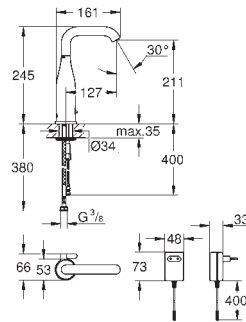

GROHE ESSENCE E

Referencia Color Precio (€)

36 444 000 Cromo 791,31

Essence E

Mezclador de lavabo electrónico 1/2" Tamaño M con mezclador y limitador ajustable de temperatura

Con sensor infrarrojo para comunicación bidireccional para configuración, monitorización y mantenimiento.

Transformador con tensión de conexión 100-230 V AC, 50-60 Hz, 6 V DC

GROHE Long-Life acabado duradero
Caño giratorio ajustable a 0° / 150° / 360°

Tecnología GROHE Water Saving ahorro de agua con el máximo bienestar

Caudal máximo a 3 bar: 5 l/min

Con conexiones flexibles

Válvulas anti-retorno

Filtros colectores de suciedad con válvula solenoide integrada

Sistema de rápida instalación

Con 7 pre programas

Descarga automática

Desinfección térmica

Modo limpieza

Funciones adicionales y ajustes precisos

con el mando adicional 36 407 001

Marca CE

Nivel de sonoridad I conforme DIN4109

Tipo de protección IP 59K

36 445 000 Cromo 757,63

36 445 DC0 Supersteel 984,92

36 445 GL0 Cool sunrise (Oro brillo) 1.060,68

36 445 GN0 Brushed cool sunrise (Oro cepillado) 1.136,44

36 445 DA0 Warm sunset (Cobre brillo) 1.060,68

36 445 DL0 Brushed warm sunset (Cobre cepillado) 1.136,44

36 445 A00 Hard graphite (Grafito brillo) 1.060,68

36 445 AL0 Brushed hard graphite (Grafito cepillado) 1.136,44

Essence E

Mezclador de lavabo electrónico 1/2" Tamaño M con mezclador y limitador ajustable de temperatura

Con sensor infrarrojo para comunicación bidireccional para configuración, monitorización y mantenimiento.

Batería de litio 6V. tipo CR-P2

Vida útil de la batería: aprox. 7 años (150 usos al día)

GROHE Long-Life acabado duradero

Tecnología GROHE Water Saving ahorro de agua con el máximo bienestar

Caudal máximo a 3 bar: 5 l/min

Caño giratorio ajustable a 0° / 150° / 360°

Chorro laminar regulado

Con conexiones flexibles

Válvulas anti-retorno

Filtros colectores de suciedad con válvula solenoide integrada

Batería externa

Sistema de rápida instalación

Indicador luminoso de cambio de pila

Con 7 pre programas

Descarga automática

Desinfección térmica

Modo limpieza

Funciones adicionales y ajustes precisos

con el mando adicional 36 407 001

Marca CE

Nivel de sonoridad I conforme DIN4109

Tipo de protección IP 59K