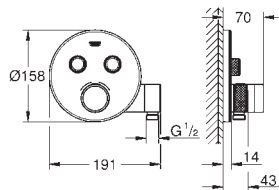

GROHE GROHTHERM SMARTCONTROL

Referencia   Color   Precio (€)

29 120 000   Cromo   834,48

Grotherm SmartControl
Termostato empotrado con 2 llaves y soporte de ducha integrado
Sólo parte exterior
Cuerpo empotrado GROHE Rapido SmartBox 35 604
Escudo de metal con **GROHE FastFixation** (escudo con eje de sellado, cubierta de fijación), con ajuste 6°
GROHE Long-Life acabado duradero
GROHE SmartControl: pulsar el botón para encender y apagar el chorro de agua y girarlo para ajustar el caudal **GROHE Water Saving**
Símbolos intercambiables
GROHE TurboStat Cartucho compacto con termoelemento de cera
Mandos GROHE ProGrip con superficie antideslizante
GROHE SafeStop Tope de seguridad a 38°C
GROHE SafeStop Plus limitador de temperatura opcional a 43°C ó 46°C incluido
Filtros colectores de suciedad
Válvulas anti-retorno
Salidas múltiples, pueden accionarse simultáneamente
Codo de ducha integrado en el soporte 1/2"
Parte empotrable no incluida
Caudal:
Salida B = 24 l/min
Teleduchar = 12 l/min
Salida B + Teleduchar = 27 l/min

35 604 000   90,41
Cuerpo empotrable universal. Edición Profesional

novedad

29 121 000   Cromo   752,16
29 121 DC0 ★   Supersteel   1.053,03
29 121 GL0 ★   Cool sunrise (Oro brillo)   1.128,25
29 121 GN0 ★   Brushed cool sunrise (Oro cepillado)   1.203,47
29 121 DA0 ★   Warm sunset (Cobre brillo)   1.128,25
29 121 DL0 ★   Brushed warm sunset (Cobre cepillado)   1.203,47
29 121 A00   Hard graphite (Grafito brillo)   1.128,25
29 121 AL0 ★   Brushed hard graphite (Grafito cepillado)   1.203,47
29 508 KF0   Phantom black / Negro mate   1.053,03