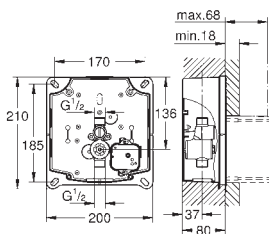

GROHE Rapido U
Subconjunto de **Urinario** para empotrar
Para accionamiento Manual o para Infrarrojo Electrónico 6V / 230V
Conexión del agua con llave de paso
Presión mínima 0,5 bares
Presión máxima 10 bares
Tubo de suministro DN 15
Caja de conexión para transformador

39 368 000

907,53