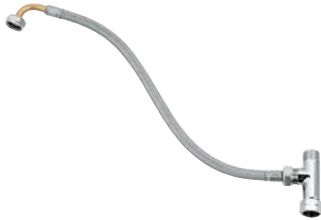

47 533 000 Cromo 34,04

Grotherm Micro
Conjunto de conexión
Compuesto por:
 T-de conexión con rosca de 3/8" y
 2 roscas de conexión de 3/8"
 Flexo con conexiones flexibles
 de 350 mm (45 704)

GROHE GROHTHERM SPECIAL