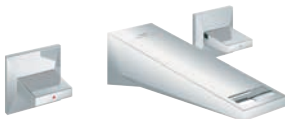

20 628 000	Cromo	956,24
20 628 DC0	Supersteel	1.338,73
20 628 AL0	Brushed hard graphite (Grafito cepillado)	1.529,99

Allure Brilliant
Batería de lavabo 1/2"
Tamaño M
Montaje mural
Sólo parte exterior
Necesaria parte empotrada 29 025 002
Monturas de discos cerámicos de 90°
Tecnología GROHE Water Saving ahorro de agua con el máximo bienestar
Caudal máximo a 3 bar: 5 l/min
Caño con mousseur integrado
Distancia entre centros 200 mm
Longitud de caño: 161 mm
Sustituye a la batería lavabo mural Allure Brilliant 20 346 000

20 629 000	Cromo	1.017,28
20 629 DC0	Supersteel	1.424,19
20 629 AL0	Brushed hard graphite (Grafito cepillado)	1.627,64

Idem, con longitud de caño 210 mm
Sustituye a la batería lavabo mural Allure Brilliant 20 348 000

29 025 002		325,52

Cuerpo empotrado para baterías de lavabo mural