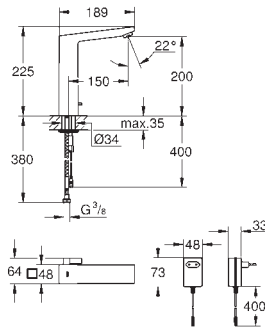

GROHE EUROCUBE E

Referencia Color Precio (€)

36 440 000 Cromo 976,49

Eurocube E

Mezclador de lavabo electrónico 1/2" Tamaño M con mezclador y limitador ajustable de temperatura

Con sensor infrarrojo para comunicación bidireccional para configuración, monitorización y mantenimiento.

Transformador con tensión de conexión 100-230 V AC, 50-60 Hz, 6 V DC

GROHE Long-Life acabado duradero

Tecnología GROHE Water Saving ahorro

de agua con el máximo bienestar

Caudal máximo a 3 bar: 5 l/min

Chorro laminar regulado

Con conexiones flexibles

Válvulas anti-retorno

Filtros colectores de suciedad

con válvula solenoide integrada

Sistema de rápida instalación

Con 7 pre programas

Descarga automática

Desinfección térmica

Modo limpieza

Funciones adicionales y ajustes precisos

con el mando adicional 36 407 001

Marca CE

Nivel de sonoridad I conforme DIN4109

Tipo de protección IP 59K

36 441 000 Cromo 942,83

36 441 DC0 Supersteel 1.225,68

36 441 AL0 Brushed hard graphite (Grafito cepillado) 1.414,24

Eurocube E

Mezclador de lavabo electrónico 1/2" Tamaño M con mezclador y limitador ajustable de temperatura

Con sensor infrarrojo para comunicación bidireccional para configuración, monitorización y mantenimiento.

Batería de litio 6V. tipo CR-P2

Vida útil de la batería: aprox. 7 años (150 usos al día)

GROHE Long-Life acabado duradero

Tecnología GROHE Water Saving ahorro

de agua con el máximo bienestar

Caudal máximo a 3 bar: 5 l/min

Chorro laminar regulado

Con conexiones flexibles

Válvulas anti-retorno

Filtros colectores de suciedad

con válvula solenoide integrada

Batería externa

Sistema de rápida instalación

Indicador luminoso de cambio de pila

Con 7 pre programas

Descarga automática

Desinfección térmica

Modo limpieza

Funciones adicionales y ajustes precisos

con el mando adicional 36 407 001

Marca CE

Nivel de sonoridad I conforme DIN4109

Tipo de protección IP 59K

Tecnología GROHE Water Saving ahorro

de agua con el máximo bienestar

Caudal máximo a 3 bar: 5 l/min

Chorro laminar regulado