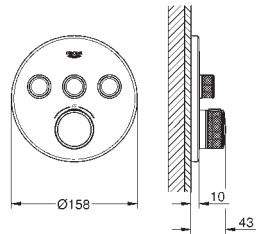

Referencia Color Precio (€)

novedad

29 121 000	Cromo	752,16
29 121 DC0 ★	Supersteel	1.053,03
29 121 GL0 ★	Cool sunrise (Oro brillo)	1.128,25
29 121 DA0 ★	Warm sunset (Cobre brillo)	1.128,25
29 121 AL0 ★	Brushed hard graphite (Grafito cepillado)	1.203,47

Grohtherm SmartControl
Termostato empotrado con 3 llaves
Sólo parte exterior

Cuerpo empotrado GROHE Rapido SmartBox 35 604
Escudo de metal con **GROHE FastFixation** (escudo con eje de sellado, cubierta de fijación), con ajuste 6°

GROHE Long-Life acabado duradero

GROHE SmartControl: pulsar el botón para encender y apagar el chorro de agua y girarlo para ajustar el caudal **GROHE Water Saving**

Símbolos intercambiables

GROHE TurboStat Cartucho compacto con termoelemento de cera

Mandos GROHE ProGrip con superficie antideslizante

GROHE SafeStop Tope de seguridad a 38°C

GROHE SafeStop Plus limitador de temperatura opcional a 43°C ó 46°C incluido

Filtros colectores de suciedad

Válvulas anti-retorno

Salidas múltiples, pueden accionarse simultáneamente

Parte empotrable no incluida

Caudal:

salida A = 23 l/min
salida B = 27 l/min
salida C = 23 l/min
salida A + B = 33 l/min
salida A + B + C = 36 l/min

35 604 000
Cuerpo empotrable universal. Edición Profesional

90,41

29 122 000	Cromo	458,96
29 122 DC0	Supersteel	642,55
29 122 GL0	Cool sunrise (Oro brillo)	688,44
29 122 DA0	Warm sunset (Cobre brillo)	688,44
29 122 AL0	Brushed hard graphite (Grafito cepillado)	734,35

Grohtherm SmartControl
Placa con triple llave de paso
Sólo parte exterior

Parte empotrable GROHE Rapido SmartBox 35 600/35 604/35 601

Escudo de metal con **GROHE FastFixation** (escudo con eje de sellado, cubierta de fijación), con ajuste 6°

Embellecedor de pared sobresale sólo 10 mm

GROHE Long-Life acabado duradero

GROHE SmartControl: pulsar el botón para encender y apagar el chorro de agua y girarlo para ajustar el caudal **GROHE Water Saving**

Símbolos intercambiables

Mandos GROHE ProGrip con superficie antideslizante

Salidas múltiples, pueden accionarse simultáneamente

Parte empotrable no incluida