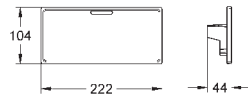

Grohtherm Cube
GROHE EasyReach bandeja para Grohtherm Cube
Desmontable para una mejor limpieza
Acabado da Vinci blanco satinado

24 153 000 Cromo 620,65

24 153 DC0 Supersteel 868,91

24 153 AL0 Brushed hard graphite (Grafito cepillado) 993,04