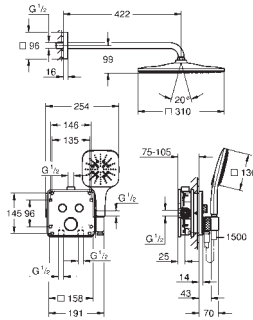

Grotherm SmartControl
Placa con triple llave de paso
Sólo parte exterior

Escudo de metal con **GROHE FastFixation** (escudo con eje de sellado, cubierta de fijación), con ajuste 6°

GROHE Long-Life acabado duradero

GROHE SmartControl: pulsar el botón para encender y apagar el chorro de agua y girarlo para ajustar el caudal **GROHE Water Saving**
Símbolos intercambiables

Mandos GROHE ProGrip con superficie antideslizante

Salidas múltiples, pueden accionarse simultáneamente

Placa en moon white vidrio acrílico blanco

Parte empotrable no incluida

Caudal:

salida D = 28 l/min

salida E = 28 l/min

salida A = 28 l/min

salidas D+E+A = 65 l/min

Reductor de caudal opcional para cumplir con la certificación CALGreen

35 604 000

90,41

Cuerpo empotrable universal. Edición Profesional

novedad

34 865 000

Cromo

1.457,41

34 865 KFO

Phantom black / Negro mate

2.040,37

Grotherm SmartControl

Conjunto Perfect shower con Rainshower Mono 310 Cube

Compuesto por:

Termostato empotrado con 2 llaves y soporte de ducha integrado (29 125)

Cuerpo universal GROHE Rapido SmartBox (35 604)

Conjunto de ducha mural Rainshower Mono 310 Cube (26 563) con brazo mural 422 mm (26 145)

Flexo Silverflex de 1,50 m (28 364)

Limitador de caudal opcional 9,5 l/min incluido para teleducha y ducha mural.

novedad