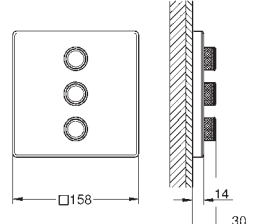

35 604 000 90,41
Cuerpo empotrable universal. Edición Profesional

29 158 LS0 moon white 580,73

Grotherm SmartControl
Placa con triple llave de paso
Sólo parte exterior
 Escudo de metal con **GROHE FastFixation** (escudo con eje de sellado, cubierta de fijación), con ajuste 6°
GROHE Long-Life acabado duradero
GROHE SmartControl: pulsar el botón para encender y apagar el chorro de agua y girarlo para ajustar el caudal **GROHE Water Saving**
 Símbolos intercambiables
Mandos GROHE ProGrip con superficie antideslizante
 Salidas múltiples, pueden accionarse simultáneamente
 Placa en moon white vidrio acrílico blanco
 Parte empotrable no incluida
 Caudal:
 salida D = 28 l/min
 salida E = 28 l/min
 salida A = 28 l/min
 salidas D+E+A = 65 l/min
 Reductor de caudal opcional para cumplir con la certificación CALGreen