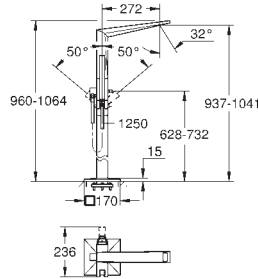

Allure Brilliant Private Collection
Monomando para baño ducha 1/2"
Montado a suelo
Palanca Moletada
Sólo parte exterior

Necesaria parte empotrable 45 984 001

Parte empotrable no incluida
GROHE SilkMove Cartucho de discos cerámicos 46 mm
Inversor automático: baño/ducha
Caño con mousseur integrado
Longitud de caño: 270 mm
Con soporte para la teleducha
Teleducha Euphoria Cube+
Flexo metálico 1,25 m.
Válvula anti-retorno

45 984 001

616,72

Base empotrable para mezcladores y caños de bañera de pie

novedad