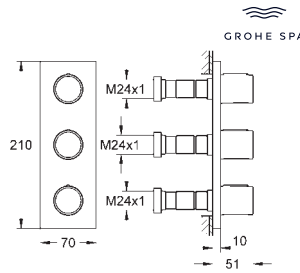

Cuerpo de latón

Montura de discos cerámicos de 3/4" preinstalada

Conexión de 1/2"

Caudal:

- 55 l/min. a 3 bares
- Profundidad de empotramiento 70 - 95 mm

Referencia

Color

Precio (€)