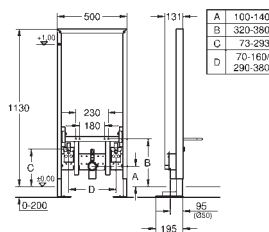

Rapid SL

Módulo para bidé, altura de instalación 1.13 m

Montaje delante de tabiques ligeros o autoportante

Marco de acero con revestimiento anticorrosión
Totalmente premontado

Conexiones de módulo

ajustables en altura

Pernos para colgar el bidé

Codo de desagüe HT DN 50

Junta de Ø 32 mm

2 racores murales de conexión DN 15

Para la instalación en la pared, solicite los anclajes 38 558 00M

(se venden por separado)

38 558 00M

18,96