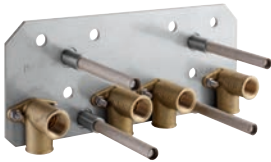

26 855 000

Cromo

280,99

Rainshower Aqua 15"

Elemento de empotramiento

para usar con la ducha mural Rainshower F-Series 15"

Multi Spray (27 938 001)

295 mm (anchura) x 121 mm (profundidad)

Mínimo grosor de pared 200 mm

Profundidad de tornillo mínima 14mm

Elemento de empotramiento totalmente metálico

Sustituye elemento empotramiento 26 042 000