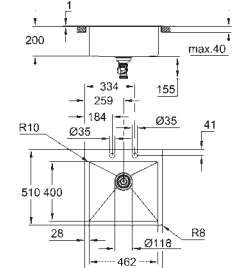

K800

Fregadero acero inoxidable

Modelo: K800 60-S 51.8/51 1.0

Tipo de montaje: sobre encimera o a ras

Material: acero inoxidable AISI 304 (V2A)

Espesor del material: 1 mm

GROHE Long-Life acabado duradero

Acabado satinado

GROHE Whisper amortiguador de ruido

Tamaño mín. mueble: 600 mm

Dimensiones: 518 x 510 mm

1 cubeta: 462 x 400 x 200 mm

Radio exterior: R3; radio interior de la cubeta: R10

GROHE FastFixation rápido sistema de instalación

Medida corte encimera (instalación sobre encimera): 503 x 495 mm (R3)

Corte (montaje empotrado): 503 x 495 mm (R3) (tamaño exterior del escalón superior: -519 x 511 -R8 profundidad -3,5 mm)

Válvula automática

Incluye: desagüe automático, sifón, cestillo y set de montaje

Desagüe automático de diseño enrasado opcional (40 986 SD0)