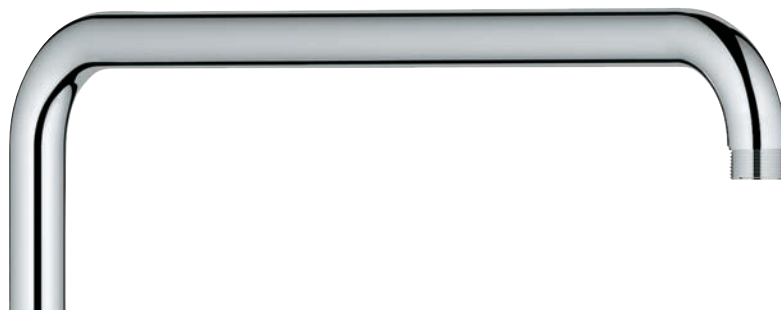

GROHE ACCESORIOS SISTEMAS DE DUCHA