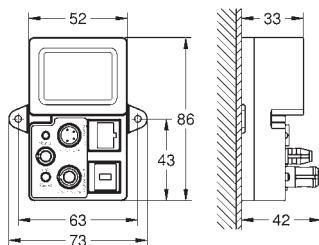

36 475 000

Cromo

816,07

F-digital Deluxe

Receptor Bluetooth BT-01A para Apple y Android

con electrónica integrada para la comunicación inalámbrica de datos
86 x 73 x 42 mm

Características: Interruptor de reinicio

Indicador de estado por (LED)

Autoportante / máxima configuración

Conexión uno a uno

Con mecanismo de cierre de seguridad (1 usuario)

Desconexión de seguridad en caso de pérdida de conexión

Juego de cables de conexión para la comunicación de datos y la fuente de alimentación (5 m cada uno)

Bluetooth alimentación eléctrica del transmisor: 12 V

Bluetooth transmisor de frecuencia: 2,4 GHz

El rango del bluetooth (10 m) varía dependiendo de los materiales usados

entre el transmisor y el receptor

Necesaria Caja de Unidad Base 2.0 (36 476 000) o Caja de Unidad Base 4.0

(26 864 000) – pedir por separado

Con capacidad Bluetooth del dispositivo (bluetooth V2.1 o superior) es necesario.

Requisitos del sistema

Android

Sistema operativo: a partir de la versión 2.3.3

densidad de píxeles: 160 ppp mínimo

resolución de pantalla: 320 x 470 píxeles por pulgada

Requisitos del sistema

Apple

Sistema operativo Apple: a partir de la versión iOS 6.0 y superior

Los dispositivos móviles y la aplicación GROHE SPA F-digital deluxe no están incluidos en la entrega y deben solicitarse por separado.

Sustituye receptor Bluetooth 36 371 000

36 476 000

Cromo

1.446,65

F-digital Deluxe

Unidad Base Box 2.0 Bluetooth (BCU V2.0)

para conectar los módulos de luz, sonido y vapor

2 conexiones de enchufe, cada una para un par de módulos de sonido (36 473 000)

2 conexiones, cada una para un par de módulos de luz (36 472 000) o

1 ducha de techo con luz integrada

2 conexiones de enchufe para módulo de vapor (29 414 000), incluida 1 conexión para generador de vapor y 1 conexión para sensor de temperatura

2 enchufes de conexión para toma de corriente (máximo 4 módulos de luz/sonido para cada enchufe)

2 conexiones de enchufe para la estación base o unidad de Bluetooth (tensión de alimentación y la línea de datos)

Deben ser accesibles para su mantenimiento

Opcional, la caja de la unidad base se puede colocar en

un equipo adicional 36 474 000

Los componentes deben pedirse adicionalmente

Sustituye unidad base 36 397 000