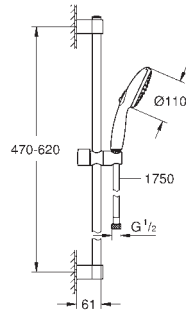

novedad

27 598 003 Cromo 71,81

Tempesta 110
Conjunto de ducha con barra 2 chorros (Rain, Jet)
Compuesto por:
Teleducha Tempesta 110 (27 597)
Barra de ducha de 60 cm (27 523)
Flexo «Relexaflex» de 1,75 m (28 154)
GROHE SmartSwitch - fácil rotación del botón circular para seleccionar el chorro deseado
GROHE DreamSpray distribución perfecta del agua por todo el cabezal
GROHE Long-Life acabado duradero
GROHE FastFixation (soporte superior ajustable para adaptarlo a los agujeros existentes)
Soporte deslizante (girar y ajustar el soporte)
Sistema antical **SpeedClean**
Conducto interno del agua protegido para mayor durabilidad y evitar quemaduras.
Aro protector de silicona con tecnología ShockProof
Caudal máximo a 3 bars: 13.5 l/min
Edición Profesional

novedad

27 924 003 Cromo 63,23

Tempesta 110
Conjunto de ducha con barra 1 chorro (Rain)
Compuesto por:
Teleducha Tempesta 110 (27 923)
Barra de ducha de 60 cm (27 523)
Flexo «Relexaflex» de 1,75 m (28 154)
Tecnología GROHE Water Saving ahorro de agua con el máximo bienestar
GROHE DreamSpray distribución perfecta del agua por todo el cabezal
GROHE Long-Life acabado duradero
GROHE FastFixation (soporte superior ajustable para adaptarlo a los agujeros existentes)
Soporte deslizante (girar y ajustar el soporte)
Sistema antical **SpeedClean**
Conducto interno del agua protegido para mayor durabilidad y evitar quemaduras.
Aro protector de silicona con tecnología ShockProof
Caudal máximo a 3 bars: 8.7 l/min
Edición Profesional

novedad

27 853 003 Cromo 63,21