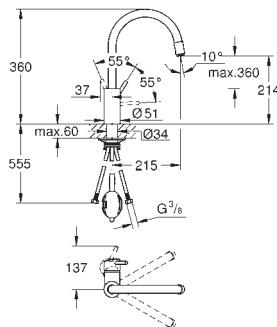

32 663 003 Cromo 292,72
32 663 DC3 Supersteel 380,55

Concetto
Monomando de fregadero 1/2''
Caño alto
GROHE Long-Life acabado duradero
GROHE SilkMove Cartucho de discos cerámicos de 35 mm
GROHE EasyDock garantiza un suave retorno del flexo a la posición inicial
Aísla los conductos de agua internos, sin plomo y sin níquel.
Mousseur extraíble
Limitador de caudal ajustable
Caño tubular giratorio
Giratorio 360
Válvula anti-retorno
Con conexiones flexibles
Set de fijación metálico
Caudal máximo a 3 bar: 9.5 l/min