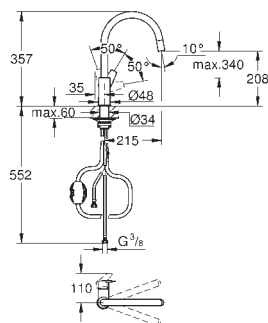

30 536 000 Cromo 184,44

BauEdge
Monomando de fregadero 1/2"
Caño alto
GROHE Long-Life acabado duradero
GROHE Cartucho de discos cerámicos Long-Life de 28 mm
Aisla los conductos de agua internos, sin plomo y sin níquel.
Mousseur extraíble
Limitador de caudal ajustable
Caño tubular giratorio
Giratorio 360
Válvula anti-retorno
Con conexiones flexibles 3/8"
Set de fijación metálico
Caudal máximo a 3 bars: 8 l/min
Presión mínima 1,0 bares