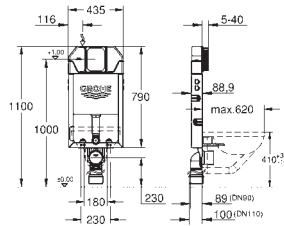

39 683 000

155,93

Uniset Slim

Módulo para WC con cisterna 88.9 mm

módulo para la instalación
793 x 426 x 130 mm
2 pernos con tuercas para colgar la taza
Distancia entre pernos 180 y 230 mm.
Codo de desagüe de PP Ø 90 mm
Profundidad ajustable
Reductor PP Ø 90/110 mm
Set de conexión desagüe
cisterna de descarga SLIM, 3 - 6 l, con las siguientes características:
Ajuste de fábrica a 6l. y 3l.
Válvula de descarga **neumática AV1** que ofrece dos opciones: **Dual Flush** o **Descarga única**.
Entrada de conexión: superior
Conexión de suministro 1/2"
Llave de escuadra integrada
Tubo de descarga
Silencioso, grupo acústico I
Aislada contra condensaciones
Para colocación de pulsador sólo verticalmente
Para la instalación de pulsadores pequeños necesario accesorio 40 949 000 (en venta por separado)

38 643 001

232,69