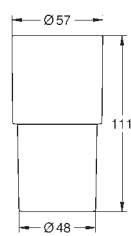

GROHE SPA

GROHE
ATRIO

BANO SPA

Referencia Color Precio (€)

novedad

40 884 000	Cromo	102,89
40 884 DC0	Supersteel	144,05
40 884 GL0	Cool sunrise (Oro brillo)	154,33
40 884 DA0	Warm sunset (Cobre brillo)	154,33
40 884 AL0	Brushed hard graphite (Grafito cepillado)	164,63

Atrio Soporte
Combina con el vaso 40 882 000 o el dispensador de jabón 40 886 xx0 (pedir por separado)
Material: metal
Fijación oculta
GROHE Long-Life acabado duradero

40 886 000	Cromo	102,89
40 886 DC0	Supersteel	144,05
40 886 GL0	Cool sunrise (Oro brillo)	154,33
40 886 DA0	Warm sunset (Cobre brillo)	154,33
40 886 AL0	Brushed hard graphite (Grafito cepillado)	164,63

Dispensador de jabón
Material: Metal / vidrio
Capacidad 160 ml
Combina con soporte Atrio 40 884 xx0 (pedir por separado)
GROHE Long-Life acabado duradero
Sustituye al dispensador de jabón 40 306 003

40 882 000	Cromo	67,41

Vaso de cristal satinado
Material: vidrio
Combinable con soportes de Allure 40 278 001 y Atrio 40 884 xx0 (pedir por separado)
Sustituye al vaso de cristal 40 254 003

novedad

40 887 000	Cromo	138,37
40 887 DC0	Supersteel	193,72
40 887 GL0	Cool sunrise (Oro brillo)	207,56
40 887 DA0	Warm sunset (Cobre brillo)	207,56
40 887 AL0	Brushed hard graphite (Grafito cepillado)	221,39

Atrio Argolla
Material: metal
Fijación oculta
GROHE Long-Life acabado duradero

novedad

40 888 000	Cromo	230,61
40 888 DC0	Supersteel	322,87
40 888 GL0	Cool sunrise (Oro brillo)	345,92
40 888 DA0	Warm sunset (Cobre brillo)	345,92
40 888 AL0	Brushed hard graphite (Grafito cepillado)	368,99

Atrio Toallero
Material: metal
dos brazos fijos
Longitud 489 mm
Fijación oculta
GROHE Long-Life acabado duradero

novedad