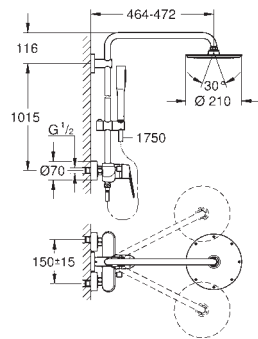

Euphoria Eurodisc Cosmopolitan System 210 Sistema de ducha con monomando

Brazo para ducha mural de 450 mm orientable a 45°

Monomando de ducha visto

con inversor

Ducha mural metálica Rainshower Cosmopolitan 210 (28 368 000)

Ángulo de rotación de ± 15°

Teleducha Euphoria Cosmopolitan Stick (27 400 000)

Chorro Lluvia

Flexo Silverflex de 1,75 m. (28 388)

Conducto interno del agua protegido para mayor durabilidad

Sistema antitorsión „**TwistStop**”

23 147 001

Cromo

1.332,04