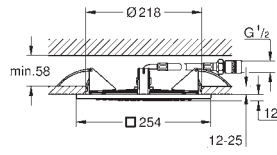

26 874 000

Cromo

826,79

Rainshower Aqua 10"
Ducha de techo 1 chorro

Lluvia

254 x 254 mm.

Material: metal

Conexión 1/2"

GROHE DreamSpray distribución perfecta del agua por todo el cabezal

Sistema antical **SpeedClean**

Sustituye ducha de techo 27 467 000