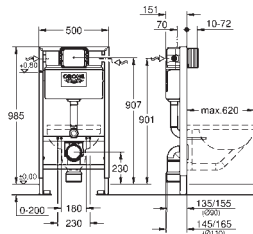

Rapid SL

Módulo para WC, altura de instalación 1,00 m

Cisterna empotrada de 6 - 9l

Montaje en tabique con montantes

y/o delante de pared resistente.

Para montaje en seco, completamente premontado

2 pernos con tuercas para colgar la taza

Distancia entre pernos 180 y 230 mm.

Codo de desagüe de PP Ø 90 mm

Reductor PP Ø 90/110 mm

Cisterna 6 - 9 l, contiene las siguientes características:

Válvula de descarga neumática AV1 que ofrece

dos opciones: **Dual Flush** o **Descarga única**.

Silencioso, grupo acústico I

Aislada contra condensaciones

Para la instalación en la pared, solicite los anclajes 38 558 00M (se venden por separado)

Para la instalación de pulsadores pequeños

necesario accesorio 40 950 000 (en venta por separado)

38 526 000

388,16