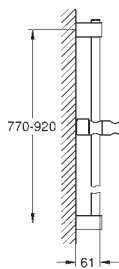

27 523 001 Cromo 57,76
27 523 2431 Negro mate 125,13

Tempesta

Barra de ducha de 60 cm

con fijaciones a pared y con soporte articulado y deslizante

GROHE Long-Life acabado duradero

GROHE FastFixation (soporte superior ajustable para adaptarlo a los agujeros existentes)

Soporte deslizante (girar y ajustar el soporte)

novedad

27 524 001 Cromo 60,65
27 524 2431 Negro mate 131,43

Tempesta

Barra de ducha de 90 cm

con fijaciones a pared y con soporte articulado y deslizante

GROHE Long-Life acabado duradero

GROHE FastFixation (soporte superior ajustable para adaptarlo a los agujeros existentes)

Soporte deslizante (girar y ajustar el soporte)

novedad