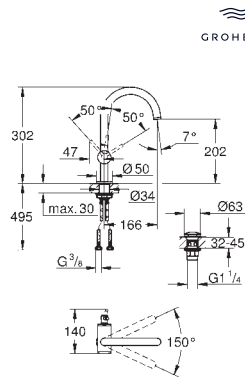

24 362 000	Cromo	532,19
24 362 DC0	Supersteel	745,07
24 362 GL0	Cool sunrise (Oro brillo)	798,29
24 362 DA0	Warm sunset (Cobre brillo)	798,29
24 362 AL0	Brushed hard graphite (Grafito cepillado)	851,51

Atrio
Monomando de lavabo de 1/2"
Tamaño L
GROHE SilkMove Cartucho de discos cerámicos 28 mm
Limitador ecológico de temperatura
GROHE Long-Life acabado duradero
Tecnología GROHE Water Saving ahorro de agua con el máximo bienestar
Caudal máximo a 3 bar: 5 l/min
Caño tubular giratorio con mousser
Válvula de desagüe 1 1/4" push-open
Con conexiones flexibles
Sustituye al lavabo Atrio 32 042 003