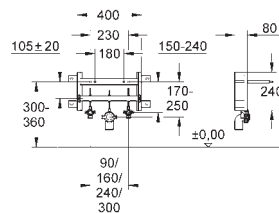

Uniset

Modulo para bidé

estructura de acero galvanizada con 4 soportes de fijación

2 tornillos de fijación para bidé

Conexiones de entrada y salida ajustables.

Codo de desagüe HT DN 50

Junta de Ø 32 mm

2 rãcores de conexión 1/2" ajustables

Material de sujeción para el bidé