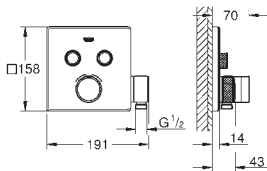

GROHE GROHTHERM SMARTCONTROL

Referencia   Color   Precio (€)

29 125 000   Cromo   834,48

Grotherm SmartControl
Termostato empotrado con 2 llaves y soporte de ducha integrado
Sólo parte exterior
Escudo de metal con **GROHE FastFixation** (escudo con eje de sellado, cubierta de fijación), con ajuste 6°
GROHE Long-Life acabado duradero
GROHE SmartControl: pulsar el botón para encender y apagar el chorro de agua y girarlo para ajustar el caudal **GROHE Water Saving**
Símbolos intercambiables
GROHE TurboStat Cartucho compacto con termoelemento de cera
Mandos GROHE ProGrip con superficie antideslizante
GROHE SafeStop Tope de seguridad a 38°C
GROHE SafeStop Plus limitador de temperatura opcional a 43°C ó 46°C incluido
Filtros colectores de suciedad
Válvulas anti-retorno
Salidas múltiples, pueden accionarse simultáneamente
Codo de ducha integrado en el soporte 1/2"
Parte empotrable no incluida
Caudal:
Salida B = 24 l/min
Teleduchar = 12 l/min
Salida B + Teleduchar = 27 l/min

35 604 000   90,41
Cuerpo empotrable universal. Edición Profesional

novedad

29 126 000   Cromo   752,16
29 126 DC0   Supersteel   1.053,03
29 126 GL0   Cool sunrise (Oro brillo)   1.128,25
29 126 GN0   Brushed cool sunrise (Oro cepillado)   1.203,47
29 126 DA0   Warm sunset (Cobre brillo)   1.128,25
29 126 DL0   Brushed warm sunset (Cobre cepillado)   1.203,47
29 126 A00   Hard graphite (Grafito brillo)   1.128,25
29 126 AL0   Brushed hard graphite (Grafito cepillado)   1.203,47
102167 KF0 0   Phantom black / Negro mate   1.053,03