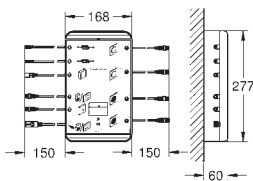

26 864 000

Cromo

1.446,65

F-digital Deluxe

Unidad base 4.0 Bluetooth F-Series 40" (BCU V4.0)

para controlar la cortina de Luz de la ducha de techo Rainshower F-Series 40"

AquaSymphony

Pueden conectarse y controlarse módulos adicionales de luz, sonido y vapor

Compuesto por:

2 conexiones de enchufe, cada una para un par de módulos de sonido (36 473 000)

1 conexión de enchufe para un par de módulos de luz (36 472 000)

1 conexión de enchufe LightCurtain para Rainshower Aqua 40" AquaSymphony

(26 863 000)

2 conexiones de enchufe para módulo de vapor (29 414 000), incluida 1 conexión para generador de vapor y 1 conexión para sensor de temperatura

2 enchufes de conexión para toma de corriente (máximo 4 módulos de luz/sonido para cada enchufe)

2 conexiones de enchufe para la estación base o unidad de Bluetooth (tensión de alimentación y la línea de datos)

Marca CE

Deben ser accesibles para su mantenimiento

Opcional, la caja de la unidad base se puede colocar en

un equipo adicional 36 474 000

Los componentes deben pedirse adicionalmente

Sustituye unidad base 26 374 000