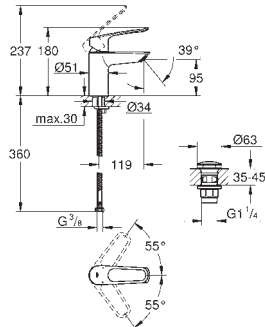

GROHE EUROSMART CARE

Referencia

Color

Precio (€)

23 980 003

Cromo

127,43

Eurosmart

Monomando de lavabo 1/2"

Tamaño S

Palanca metálica con hendidura

Longitud de la palanca 130 mm

GROHE SilkMove Cartucho de discos cerámicos de 35 mm

Tecnología GROHE Water Saving ahorro de agua con el máximo bienestar

Caudal máximo a 3 bar: 5 l/min

Limitador de caudal ajustable

Limitador ecológico de temperatura

GROHE FastFixation rápido sistema de instalación

Cuerpo liso con vaciador push-open 1 1/4"

Con conexiones flexibles

Edición Profesional