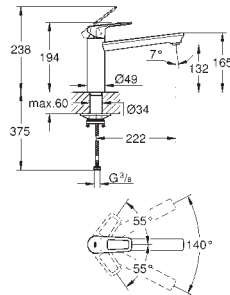

31 706 000 Cromo 120,72

BauLoop
Monomando de fregadero 1/2"
Caño a media altura
GROHE Long-Life acabado duradero
GROHE Cartucho de discos cerámicos Long-Life de 35 mm
Aisla los conductos de agua internos, sin plomo y sin níquel.
Caño tubular giratorio
Caño giratorio 140°
Mousseur con ranura para fácil reemplazamiento
Con conexiones flexibles
Set de fijación metálico
Caudal máximo a 3 bar: 11 l/min