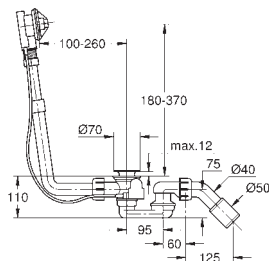

28 939 000		139,29

Talento
Desagüe automático
Para bañera normal
Sólo parte empotrable
Sifón orientable
Con codo de salida de 45°