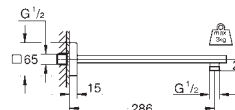

Lluvia

254 x 254 mm., Material: metal

Orientable +/- 20°

Conexión 1/2"

GROHE DreamSpray distribución perfecta

del agua por todo el cabezal

Sistema antical **SpeedClean**

Sustituye ducha mural 27 271 000