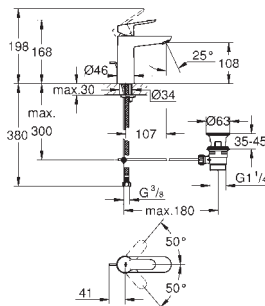

23 758 000 Cromo 96,44

BauEdge
Monomando de lavabo 1/2"
Tamaño M
Palanca metálica
GROHE Cartucho de discos cerámicos Long-Life de 28 mm
GROHE Long-Life acabado duradero
Tecnología GROHE Water Saving ahorro de agua con el máximo bienestar
Caudal máximo a 3 bar: 5 l/min
Sistema de rápida instalación
Vaciador automático
Con conexiones flexibles