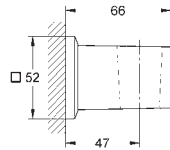

26 847 000	Cromo	41,69
26 847 DC0	Supersteel	58,37
26 847 AL0	Brushed hard graphite (Grafito cepillado)	70,88

Allure Brilliant

Soporte mural

fijo

Material: metal

GROHE Long-Life acabado duradero

Sustituye soporte mural Allure Brilliant 26 706 000