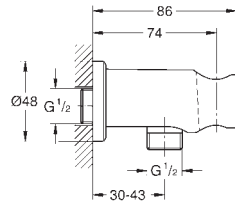

Referencia   Color   Precio (€)

26 658 000	Cromo	75,85
26 658 DC0	Supersteel	106,17
26 658 GL0	Cool sunrise (Oro brillo)	121,35
26 658 GN0	Brushed cool sunrise (Oro cepillado)	128,95
26 658 DA0	Warm sunset (Cobre brillo)	121,35
26 658 DL0	Brushed warm sunset (Cobre cepillado)	128,95
26 658 A00	Hard graphite (Grafito brillo)	121,35
26 658 AL0	Brushed hard graphite (Grafito cepillado)	128,95

Rainshower
Codo de 1/2" con soporte de ducha
con florón redondo
Ø 48 mm
Conexión de rosca macho 1/2"
Cuerpo de metal
Válvula anti-retorno
GROHE Long-Life acabado duradero