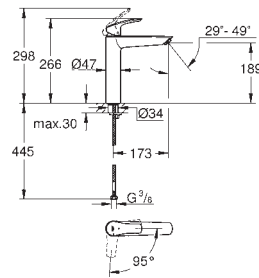

Eurosmart
Monomando de lavabo 1/2"
Tamaño XL
para lavabos tipo Bol de sobremueble
Palanca metálica
GROHE SilkMove Energy Saving
Cartucho de discos cerámicos de 28 mm
con apertura en agua fría para mayor ahorro de energía
Limitador de caudal ajustable
Limitador ecológico de temperatura
GROHE Long-Life acabado duradero
Tecnología GROHE Water Saving ahorro de agua con el máximo bienestar
Caudal máximo a 3 bar: 5 l/min
GROHE AquaGuide mousseur ajustable
GROHE FastFixation rápido sistema de instalación
Cuerpo liso
Con conexiones flexibles
Edición Profesional

29 337 003 Cromo 219,99