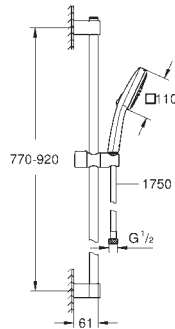

GROHE TEMPESTA CUBE

Referencia Color Precio (€)

novedad