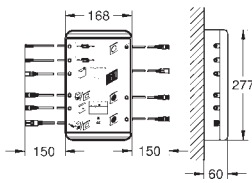

36 475 000

Cromo

816,07

F-digital Deluxe

Receptor Bluetooth BT-01A para Apple y Android

con electrónica integrada para la comunicación inalámbrica de datos
86 x 73 x 42 mm

Características: Interruptor de reinicio

Indicador de estado por (LED)

Autoportante / máxima configuración

Conexión uno a uno

Con mecanismo de cierre de seguridad (1 usuario)

Desconexión de seguridad en caso de pérdida de conexión

Juego de cables de conexión para la comunicación de datos y la fuente de alimentación (5 m cada uno)

Bluetooth alimentación eléctrica del transmisor: 12 V

Bluetooth transmisor de frecuencia: 2,4 GHz

El rango del bluetooth (10 m) varía dependiendo de los materiales usados

entre el transmisor y el receptor

Necesaria Caja de Unidad Base 2.0 (36 476 000) o Caja de Unidad Base 4.0

(26 864 000) – pedir por separado

Con capacidad Bluetooth del dispositivo (bluetooth V2.1 o superior) es necesario.

Requisitos del sistema

Android

Sistema operativo: a partir de la versión 2.3.3

densidad de píxeles: 160 ppp mínimo

resolución de pantalla: 320 x 470 píxeles por pulgada

Requisitos del sistema

Apple

Sistema operativo Apple: a partir de la versión iOS 6.0 y superior

Los dispositivos móviles y la aplicación GROHE SPA F-digital deluxe no están incluidos en la entrega y deben solicitarse por separado.

Sustituye receptor Bluetooth 36 371 000

36 476 000

Cromo

1.446,65

F-digital Deluxe

Unidad Base Box 2.0 Bluetooth (BCU V2.0)

para conectar los módulos de luz, sonido y vapor

2 conexiones de enchufe, cada una para un par de módulos de sonido (36 473 000)

2 conexiones, cada una para un par de módulos de luz (36 472 000) o

1 ducha de techo con luz integrada

2 conexiones de enchufe para módulo de vapor (29 414 000), incluida 1 conexión para generador de vapor y 1 conexión para sensor de temperatura