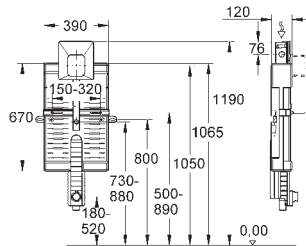

Para la instalación de pulsadores pequeños

necesario accesorio 40 950 000 (en venta por separado)

38 785 000

288,07

Uniset

Módulo para urinario electrónico
con GROHE Rapido U

Para accionamiento Manual o
para Infrarrojo Electrónico 6V / 230V