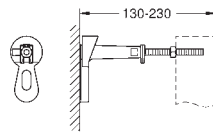

Para la instalación en la pared, solicite los anclajes 38 558 00M
(se venden por separado)

38 558 00M

18,96

Rapid SL

Anclaje de fijación

Para fijación de los
elementos a la pared.

Para fijar los elementos en paredes resistentes