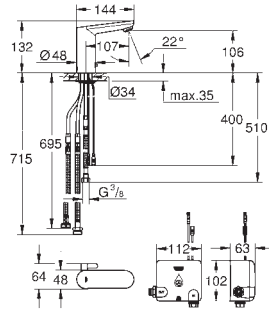

GROHE EUROSMART COSMOPOLITAN E

Referencia

Color

Precio (€)

36 386 001

Cromo

1.093,45

Eurosmart Cosmopolitan E