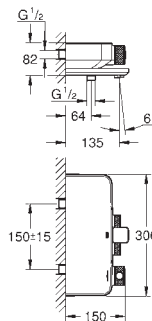

34 718 000
102168 KF0 0

Cromo
Phantom black / Negro mate

516,59
723,21

Grotherm SmartControl
Termostato para baño y ducha 1/2"
GROHE CoolTouch Aislamiento térmico
GROHE Long-Life acabado duradero
GROHE SafeStop Tope de seguridad a 38°C
GROHE SafeStop Plus limitador de temperatura opcional a 43°C incluido
GROHE TurboStat Cartucho compacto con termoelemento de cera
Mandos GROHE ProGrip con superficie antideslizante
GROHE SmartControl: pulsar el botón para encender y apagar el chorro de agua y girarlo para ajustar el caudal GROHE Water Saving
Bandeja jabonera de ducha GROHE EasyReach integrada
Toma inferior para flexo G 1/2"
Caño de bañera con mousseur
Filtros colectores de suciedad
Válvulas anti-retorno