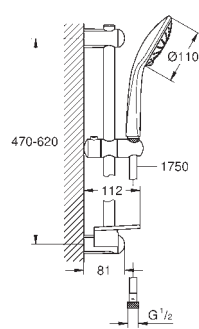

27 231 001 Cromo 134,57

Euphoria 110 Massage
Conjunto de ducha con barra 3 chorros
Compuesto por:
Teleducha Masaje (27 221)
 Barra de ducha de 60 cm (27 499)
 Flexo Silverflex de 1,75 m. (28 388)
 Jabonera **GROHE EasyReach** (27 596)
GROHE SprayDimmer, con reductor de caudal
 GROHE FastFixation (soporte superior ajustable para adaptarlo a los agujeros existentes)
 Conducto interno del agua protegido para mayor durabilidad
 Sistema antitorsión „TwistStop“