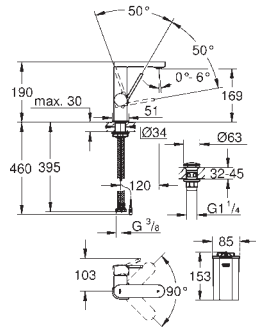

23 958 003 Cromo 926,57

GROHE Plus
Monomando de lavabo 1/2" con display LED
Tamaño - M
Display con LED para temperatura del agua
Inversor infrarrojo: mousseur / chorro Eco
Aireador tipo «Mousseur» **Inversor: chorro / lluvia**
Palanca metálica
GROHE SilkMove Cartucho de discos cerámicos 28 mm
Limitador ecológico de temperatura
GROHE Long-Life acabado duradero
Tecnología GROHE Water Saving ahorro de agua con el máximo bienestar
Caudal máximo a 3 bar: 5 l/min
Mousseur SpeedClean
GROHE AquaGuide mousseur ajustable
Sistema de rápida instalación
caño giratorio con fácil acoplamiento 90°
Cuerpo liso con vaciador push-open 1 1/4"
Con conexiones flexibles
Batería mono alcalina de 1,5 V, 4 x mono celda
Batería externa