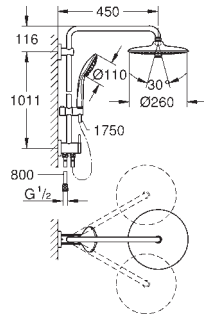

GROHE SISTEMAS EUPHORIA 260

Referencia Color Precio (€)

27 421 002 Cromo 578,24

Euphoria System 260
Sistema de ducha con inversor
Compuesto por:
Brazo para ducha mural de 450 mm orientable a 45°
Cambio de la teleducha a la ducha mural mediante inversor
Ducha mural Euphoria 260 (26 457)
Con 3 tipos de chorro:
Rain, SmartRain, Jet
con rótula incorporada
Ángulo de rotación de ± 15°
Teleducha **Euphoria 110 Masaje** (27 239)
Con 3 tipos de chorro:
Rain, SmartRain, Massage
Elemento deslizante ajustable en altura
Flexo Silverflex de 1,75 m. (28 388)
Flexo Silverflex 800 mm
Flexo de conexión metálico de 800 mm
GROHE Water Saving limitador de caudal 9 l/min
GROHE DreamSpray distribución perfecta del agua por todo el cabezal
GROHE Long-Life acabado duradero
GROHE SprayDimmer, con reductor de caudal
Sistema antical **SpeedClean**
Conducto interno del agua protegido para mayor durabilidad
Sistema antitorsión „**TwistStop**“

DUCHAS