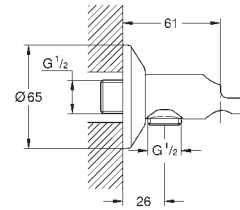

26 840 000

Cromo

230,80

Idem, con flexo de 1 m
Sustituye conjunto ducha Sena Trigger 26 329 000

26 839 000

Cromo

94,59

Rainshower Aqua
Teleducha 1 chorro
con control trigger
Material: metal
GROHE Long-Life acabado duradero
Sistema antical **SpeedClean**
Sistema de montaje universal,
adaptable a todos los flexos estándares
Sustituye teleducha Sena Trigger spray 26 328 000