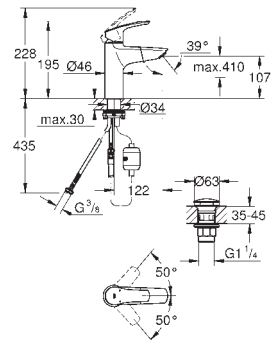

23 976 003 Cromo 265,60

Eurosmart
Monomando de lavabo 1/2"
Tamaño M
Caño extraíble
Palanca metálica
GROHE SilkMove Cartucho de discos cerámicos 28 mm
Limitador de caudal ajustable
Limitador ecológico de temperatura
Tecnología GROHE Water Saving ahorro de agua con el máximo bienestar
Caudal máximo a 3 bar: 5 l/min
Sistema de rápida instalación
GROHE Acoplamiento magnético que garantiza una retracción fácil y un acoplamiento suave de la teleducha hasta la posición inicial
Cuerpo liso con vaciador push-open 1 1/4"
Con conexiones flexibles
Edición Profesional