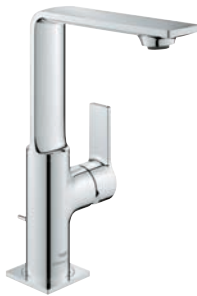

- 32 146 001
- 32 146 GN1
- 32 146 DL1

- Cromo
- Brushed cool sunrise (Oro cepillado)
- Brushed warm sunset (Cobre cepillado)

- 646,08
- 1.033,73
- 1.033,73

Allure
Monomando de lavabo de 1/2"
Tamaño L
Caño giratorio
GROHE SilkMove Cartucho de discos cerámicos 28 mm
Tecnología GROHE Water Saving ahorro de agua con el máximo bienestar
Caudal máximo a 3 bar: 5 l/min
GROHE FastFixation Plus sistema de rápida instalación
GROHE AquaGuide mousseur ajustable
Vaciador automático
Con conexiones flexibles
Limitador de temperatura