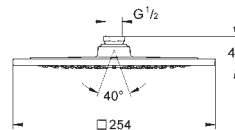

26 871 000

Cromo

603,33

Rainshower Aqua 10"

Ducha mural

Lluvia

254 x 254 mm., Material: metal

Orientable +/- 20°

Conexión 1/2"

GROHE DreamSpray distribución perfecta

del agua por todo el cabezal

Sistema antical **SpeedClean**

Sustituye ducha mural 27 271 000