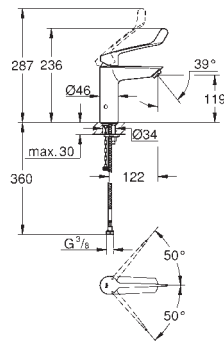

23 985 003

Cromo

223,35

Eurosmart

Monomando de lavabo 1/2"

Tamaño M

Protección termostática contra escaldaduras

Temperatura máxima regulable

Desinfección térmica sin reajuste de temperatura

Herramienta para desinfección térmica incluida

palanca larga metálica ergonómica

Longitud de la palanca 147 mm

GROHE SilkMove Cartucho de
discos cerámicos 28 mm

Limitador de caudal ajustable

Aísla los conductos de agua internos, sin plomo y sin níquel.

Válvulas anti-retorno

Filtros colectores de suciedad

Tecnología GROHE Water Saving ahorro

de agua con el máximo bienestar

Caudal máximo a 3 bar: 5 l/min

GROHE FastFixation rápido sistema de instalación

Cuerpo liso

Con conexiones flexibles

Edición Profesional