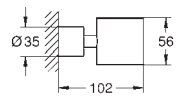

Atrio
Caño de bañera
 Aireador tipo «Mousseur»
 Longitud de caño: 171 mm
 Sustituye caño bañera Atrio 13 139 003

GROHE SPA

GROHE
ATRIO

BANO SPA

Referencia Color Precio (€)

novedad

40 884 000	Cromo	102,89
40 884 DC0	Supersteel	144,05
40 884 GL0	Cool sunrise (Oro brillo)	154,33
40 884 DA0	Warm sunset (Cobre brillo)	154,33
40 884 AL0	Brushed hard graphite (Grafito cepillado)	164,63