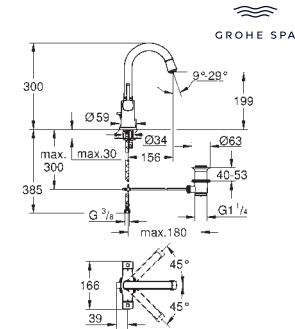

- 20 666 000
- 20 666 IGO

- Cromo
- Cromo/oro

- 563,97
- 733,15

Grandera
Monoblock de lavabo 1/2"
Tamaño L

Monturas de discos cerámicos de 90°
Tecnología GROHE Water Saving ahorro de agua con el máximo bienestar
 Caudal máximo a 3 bar: 5 l/min