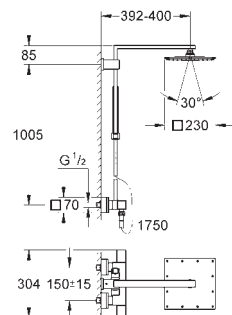

Edición Profesional

26 362 LN1

blanco

43,60

GROHE EasyReach bandeja

para Sistemas de ducha Euphoria

y Tempesta con termostato

Distancia entre centros 150 mm.