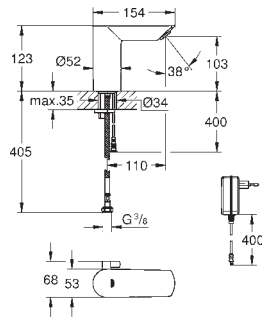

GROHE BAU COSMOPOLITAN E

Referencia   Color   Precio (€)

36 453 000   Cromo   313,45

Bau Cosmopolitan E
Mezclador de lavabo electrónico 1/2"
Tamaño M

Con mezclador y limitador ajustable de temperatura

Con sensor infrarrojo para comunicación bidireccional para configuración, monitorización y mantenimiento.

Transformador con tensión de conexión

100-230 V AC, 50-60 Hz, 6 V DC

GROHE Long-Life acabado duradero

Tecnología GROHE Water Saving ahorro

de agua con el máximo bienestar

Caudal máximo a 3 bar: 5 l/min

Aísla los conductos de agua internos, sin plomo y sin níquel.

Cuerpo hecho de polímero compuesto

Con conexiones flexibles

Válvulas anti-retorno

Filtros colectores de suciedad

con válvula solenoide integrada

Sistema de rápida instalación

Con 7 pre programas

Descarga automática

Desinfección térmica

Modo limpieza

Funciones adicionales y ajustes precisos

con el mando adicional 36 407 001

Marca CE

Nivel de sonoridad I conforme DIN4109

Tipo de protección IP 59