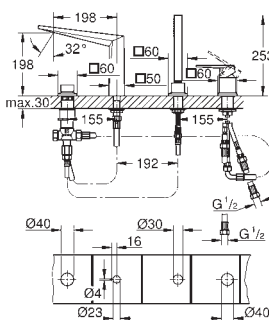

29 523 000   Cromo
29 523 DC0   Supersteel   2.997,76
4.496,64

Allure Brilliant Private Collection
Combinación monomando para baño y ducha 1/2"
Palanca Moletéada
Compuesto por:
Sistema monomando de encimera
Inversor para baño/ducha
Teleducha Euphoria Cube+ 6,5 l/min
Flexo de ducha metálico 2,0 m (siempre cromado para cualquier combinación de color)
Necesaria parte empotrable 29 037 000

29 037 000   1.032,55
Parte empotrada para combinaciones de bañera

novedad