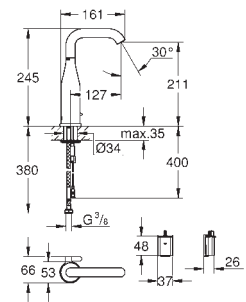

GROHE ESSENCE E

Referencia Color Precio (€)

36 444 000 Cromo 791,31

Essence E

Mezclador de lavabo electrónico 1/2" Tamaño M con mezclador y limitador ajustable de temperatura

Con sensor infrarrojo para comunicación bidireccional para configuración, monitorización y mantenimiento.

Transformador con tensión de conexión 100-230 V AC, 50-60 Hz, 6 V DC

GROHE Long-Life acabado duradero
Caño giratorio ajustable a 0° / 150° / 360°

Tecnología GROHE Water Saving ahorro de agua con el máximo bienestar

Caudal máximo a 3 bar: 5 l/min

Con conexiones flexibles

Válvulas anti-retorno

Filtros colectores de suciedad con válvula solenoide integrada

Sistema de rápida instalación

Con 7 pre programas

Descarga automática

Desinfección térmica

Modo limpieza

Funciones adicionales y ajustes precisos

con el mando adicional 36 407 001

Marca CE

Nivel de sonoridad I conforme DIN4109

Tipo de protección IP 59K

36 445 000 Cromo 757,63

36 445 DC0 Supersteel 984,92

36 445 GL0 Cool sunrise (Oro brillo) 1.060,68

36 445 GN0 Brushed cool sunrise (Oro cepillado) 1.136,44

36 445 DA0 Warm sunset (Cobre brillo) 1.060,68

36 445 DL0 Brushed warm sunset (Cobre cepillado) 1.136,44

36 445 A00 Hard graphite (Grafito brillo) 1.060,68

36 445 AL0 Brushed hard graphite (Grafito cepillado) 1.136,44

Essence E

Mezclador de lavabo electrónico 1/2" Tamaño M con mezclador y limitador ajustable de temperatura

Con sensor infrarrojo para comunicación bidireccional para configuración, monitorización y mantenimiento.

Batería de litio 6V. tipo CR-P2

Vida útil de la batería: aprox. 7 años (150 usos al día)

GROHE Long-Life acabado duradero

Tecnología GROHE Water Saving ahorro de agua con el máximo bienestar

Caudal máximo a 3 bar: 5 l/min

Caño giratorio ajustable a 0° / 150° / 360°

Chorro laminar regulado