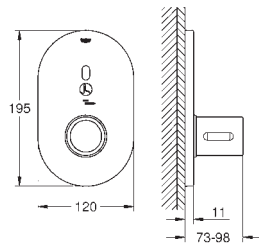

Referencia	Color	Precio (€)
	36 457 000	Cromo	1.157,39
	Eurosmart Cosmopolitan E Special Termostato de ducha infrarrojo electrónico Con sensor infrarrojo para comunicación bidireccional para configuración, monitorización y mantenimiento. Batería de litio 6V. tipo CR-P2 Vida útil de la batería: aprox. 7 años (150 usos al día) Mando ergonómico metálico GROHE Long-Life acabado duradero GROHE CoolTouch Válvulas anti-retorno Filtros colectores de suciedad GROHE SafetyPlus tope de temperatura fijado Temperatura máxima entre 35°C y 43°C Mando de temperatura con tope de seguridad Completa separación del agua fría y caliente en el extremo del mando como precaución contra la legionella Toma inferior para flexo G 1/2" con válvula anti-retorno incorporada con rácores en S y tapetas Florón autosellante Indicador luminoso de cambio de pila Con 7 pre programas Descarga automática Desinfección térmica Modo limpieza Funciones adicionales y ajustes precisos con el mando adicional 36 407 001 Marca CE Nivel de sonoridad I conforme DIN4109		
	36 456 000	Cromo	310,01
	Eurosmart Cosmopolitan E Special Infrarrojo electrónico para termostato empotrado de ducha Con sensor infrarrojo para comunicación bidireccional para configuración, monitorización y mantenimiento. para instalación con cuerpo empotrado 36 458 000 y 36 459 000 Mando ergonómico metálico GROHE Long-Life acabado duradero GROHE SafetyPlus tope de temperatura fijado Temperatura máxima entre 35°C y 43°C Mando de temperatura con tope de seguridad Completa separación del agua fría y caliente en el extremo del mando como precaución contra la legionella Con 7 pre programas Descarga automática Desinfección térmica Modo limpieza Funciones adicionales y ajustes precisos con el mando adicional 36 407 001 Marca CE Nivel de sonoridad I conforme DIN4109		
	36 458 000		930,04
	Caja empotrable con termostato integrado para accesorios de ducha, alimentación por batería		
	36 459 000		998,93
	Caja empotrable con termostato integrado para accesorios de ducha, alimentación por batería