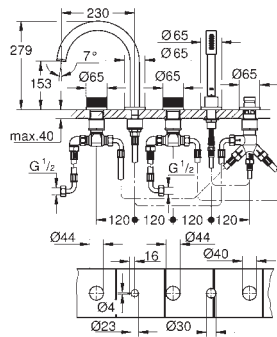

novedad

48 460 000

414,44

Atrio Private Collection

Incrustaciones hechas de material de piedra Attica Caesarstone Blanca

se puede combinar con Atrio Private Collection:

Batería de lavabo sobreencimera Tamaño M 20 595

Batería de lavabo mural 20 589

Monoblock para baño ducha de pie 25 229

La piedra Caesarstone es un material compuesto de cuarzo.

Las estructuras y texturas de la superficie pueden variar y son únicas.

novedad

48 461 000

414,44

Atrio Private Collection

Incrustaciones hechas de material de piedra Vanilla Noir Caesarstone Negra

se puede combinar con Atrio Private Collection:

Batería de lavabo sobreencimera Tamaño M 20 595

Batería de lavabo mural 20 589

Monoblock para baño ducha de pie 25 229

La piedra Caesarstone es un material compuesto de cuarzo.

Las estructuras y texturas de la superficie pueden variar y son únicas.

novedad

25 226 000

Cromo

2.129,03

25 226 DC0

Supersteel

2.980,64

25 226 GL0

Cool sunrise (Oro brillo)

3.193,55

25 226 DA0

Warm sunset (Cobre brillo)

3.193,55

25 226 AL0

Brushed hard graphite (Grafito cepillado)

3.406,44

Atrio Private Collection

Combinación para baño y ducha 3/4"

Montura cerámica 1/2", 90°

GROHE Long-Life acabado duradero

Compuesto por:

Fijación de caño pre-montada

Mandos de metal moleteados, se pueden combinar

con incrustaciones de piedra Caesar 48 462 000, 48 463 000

Caño con mousseur integrado e inversor baño/ducha

Teleducha 6.6 l/min

Flexo de 2000 mm

Con conexiones flexibles

Conexión para flexo de ducha

Válvula anti-retorno

Necesaria parte empotrable 29 037 002

29 037 002

1.028,91

Parte empotrada para combinaciones de bañera

novedad

48 462 000

414,44

Atrio Private Collection

Incrustaciones hechas de material de piedra Attica Caesarstone Blanca

se puede combinar con Atrio Private Collection:

Combinación de bañera 25 226

La piedra Caesarstone es un material compuesto de cuarzo.

Las estructuras y texturas de la superficie pueden variar y son únicas.

novedad

48 463 000

414,44

Atrio Private Collection

Incrustaciones hechas de material de piedra Vanilla Noir Caesarstone Negra

se puede combinar con Atrio Private Collection:

Combinación de bañera 25 226

La piedra Caesarstone es un material compuesto de cuarzo.

Las estructuras y texturas de la superficie pueden variar y son únicas.