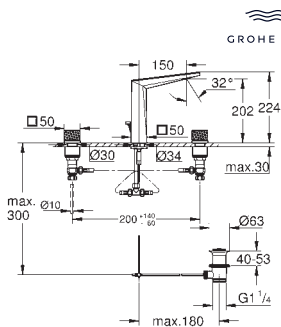

novedad

20 671 000   Cromo   3.270,25
20 671 DC0   Supersteel   4.905,37

Allure Brilliant Private Collection
Batería de lavabo 1/2
Tamaño L
Mandos de piedra Caesarstone Blanca
Montura cerámica 1/2", 90°
Tecnología GROHE Water Saving ahorro de agua con el máximo bienestar
Caudal máximo a 3 bar: 5 l/min
Caño con mousseur integrado
Vaciador automático
Conexiones flexibles entre el cuerpo central y las llaves laterales

novedad