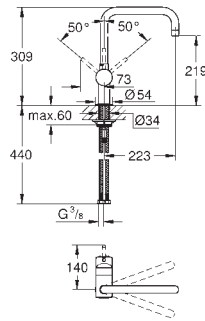

GROHE MINTA SMARTCONTROL / MINTA TOUCH / MINTA

Referencia

Color

Precio (€)

32 488 000	Cromo	226,25
32 488 DC0	Supersteel	294,13
32 488 DL0	Brushed warm sunset (Cobre cepillado)	339,39
32 488 AL0	Brushed hard graphite (Grafito cepillado)	339,39