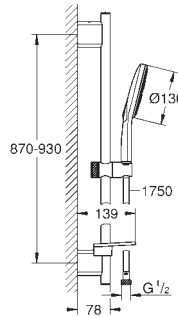

26 548 000

Cromo

221,27

Rainshower SmartActive 130
Conjunto de ducha con barra 3 chorros

Compuesto por:

Teleducha Rainshower SmartActive 130 (26 574)

Barra de ducha de 900 mm

con soportes de pared metálicos
Flexo Silverflex de 1,75 m. (28 388)

Jabonera **GROHE EasyReach**

GROHE Water Saving limitador de caudal 9 l/min

GROHE DreamSpray distribución perfecta
del agua por todo el cabezal

GROHE Long-Life acabado duradero

GROHE FastFixation Plus distancia ajustable
entre soportes, se adaptan a los agujeros existentes

GROHE TileFix soportes de barra de ducha con profundidad ajustable

Sistema antical **SpeedClean**

Conducto interno del agua protegido para mayor durabilidad

Sistema antitorsión „TwistStop“