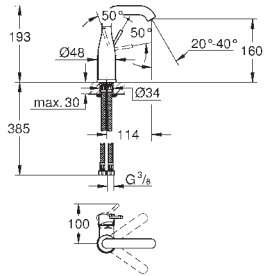

novedad

24 176 001	Cromo	238,36
24 176 KF1	Phantom black / Negro mate	333,71

Essece
Monomando de lavabo 1/2"
Tamaño M
Palanca metálica
GROHE SilkMove Cartucho de discos cerámicos 28 mm
 Limitador ecológico de temperatura
GROHE Long-Life acabado duradero
Tecnología GROHE Water Saving ahorro de agua con el máximo bienestar
 Caudal máximo a 3 bar: 5 l/min
GROHE AquaGuide mousseur ajustable
GROHE FastFixation Plus sistema de rápida instalación
 Caño giratorio de fundición
 Aireador tipo «Mousseur»
Cuerpo liso
 Con conexiones flexibles
Edición Profesional
 Sustituye al lavabo Essence 23 463 001