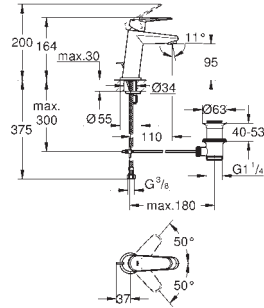

GROHE EURODISC COSMOPOLITAN

Referencia

Color

Precio (€)

23 049 002

Cromo

222,92

Eurodisc Cosmopolitan
Monomando de lavabo 1/2"
Tamaño S

Palanca metálica

GROHE SilkMove Cartucho de discos cerámicos 28 mm

GROHE Long-Life acabado duradero

GROHE FastFixation rápido sistema de instalación

Aireador tipo «Mousseur»

Vaciador automático

Con conexiones flexibles