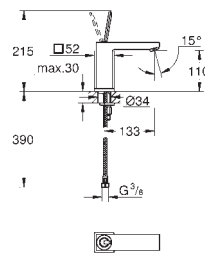

23 658 000 Cromo 326,76

Eurocube Joy
Monomando de lavabo 1/2"
Tamaño M
Palanca metálica
Cartucho Joystick con tecnología GROHE FeatherControl
Tecnología GROHE Water Saving ahorro de agua con el máximo bienestar
Caudal máximo a 3 bar: 5 l/min
Mousseur **SpeedClean**
GROHE FastFixation Plus sistema de rápida instalación
Cuerpo liso
Con conexiones flexibles