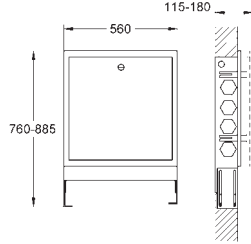

36 474 000

Cromo

381,32

F-digital Deluxe

Parte empotrable del panel de control

para usar con caja de unidad de base (26 864 000 o 36 476 000)
550 x 700 x 110 mm

Altura (100 mm) y profundidad ajustable (50 mm)

Panel frontal desmontable para su instalación

Marco frontal ajustable para instalación empotrada

Placa de acero de 1 mm

Sustituye parte empotrable panel control 36 367 000