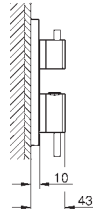

Referencia Color Precio (€)

24 358 000	Cromo	841,17
24 358 DC0	Supersteel	1.177,64
24 358 GL0	Cool sunrise (Oro brillo)	1.261,76
24 358 DA0	Warm sunset (Cobre brillo)	1.261,76
24 358 AL0	Brushed hard graphite (Grafito cepillado)	1.345,88

Atrio

Termostato de ducha para 2 salidas con cierre e inversor integrado
Sólo parte exterior

Cuerpo empotrado GROHE Rapido SmartBox 35 604

GROHE TurboStat Cartucho compacto con termoelemento de cera

GROHE Long-Life acabado duradero
Florón metálico con GROHE FastFixation

Escudo de metal, con ajuste 6°

Iconos intuitivos impresos para activar ducha mural y teleducha.

GROHE SafeStop Tope de seguridad a 38°C

GROHE SafeStop Plus limitador de temperatura

opcional a 43°C ó 46°C incluido

GROHE AquaDimmer, llave de corte/ inversor integrado.

Volantes metálicos

Caudal:

Salida B = 27 l/min

Salida C = 30 l/min

Parte empotrable no incluida

Sustituye al termostato 2 salidas empotrado Atrio 24 135 003

35 604 000
Cuerpo empotrable universal. Edición Profesional

90,41

24 359 000	Cromo	841,17
24 359 DC0	Supersteel	1.177,64
24 359 GL0	Cool sunrise (Oro brillo)	1.261,76
24 359 DA0	Warm sunset (Cobre brillo)	1.261,76
24 359 AL0	Brushed hard graphite (Grafito cepillado)	1.345,88

Atrio

Termostato para baño ducha para dos salidas
con cierre e inversor integrado

Sólo parte exterior

Cuerpo empotrado GROHE Rapido SmartBox 35 604

GROHE TurboStat Cartucho compacto con termoelemento de cera

GROHE Long-Life acabado duradero
Florón metálico con GROHE FastFixation

Escudo de metal, con ajuste 6°

Iconos intuitivos impresos para ducha y bañera.

GROHE SafeStop Tope de seguridad a 38°C

GROHE SafeStop Plus limitador de temperatura

opcional a 43°C ó 46°C incluido

GROHE AquaDimmer, llave de corte/ inversor integrado.

Volantes metálicos

Caudal:

Salida B = 27 l/min

Salida C = 30 l/min

Parte empotrable no incluida

Sustituye al termostato 2 salidas empotrado Atrio 24 138 003