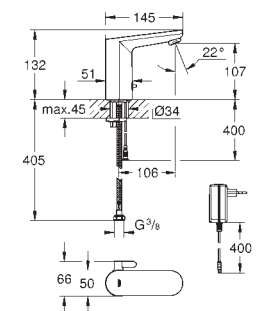

Eurosmart Cosmopolitan E

Mezclador de lavabo electrónico 1/2" Tamaño M

con mezclador y limitador ajustable de temperatura

Transformador con tensión de conexión

100-230 V AC, 50-60 Hz, 6 V DC, **Tecnología GROHE Water Saving** ahorro

de agua con el máximo bienestar

Caudal máximo a 3 bar: 5 l/min

Con conexiones flexibles

Válvulas anti-retorno

Filtros colectores de suciedad

con válvula solenoide integrada

Sistema de rápida instalación

Con 7 pre programas, Descarga automática

Desinfección térmica

Modo limpieza

Funciones adicionales y ajustes precisos

con el mando adicional 36 407 001

Marca CE

Nivel de sonoridad I conforme DIN4109

Tipo de protección IP 59

Sustituye Eurosmart Cosmo E 36 325 001