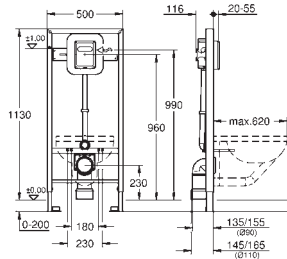

Para la instalación de pulsadores pequeños

necesario accesorio 40 950 000 (en venta por separado)

GROHE RAPID SL PARA WC

Referencia

Color

Precio (€)

38 519 001

529,84