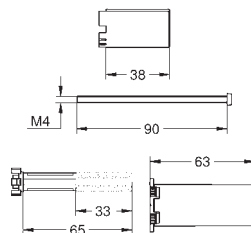

14 048 000

95,37

GROHE Rapido SmartBox Set de extensión universal para mezcladores, 25 mm.

Combinable con los termostatos Grohtherm SmartControl y mezcladores SmartControl con hasta tres vías con GROHE Rapido SmartBox