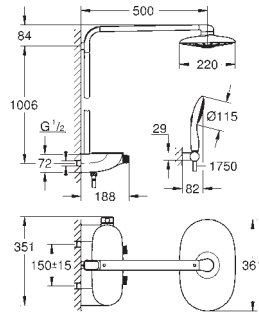

GROHE RAINSHOWER SYSTEM SMARTCONTROL 310

Referencia

Color

Precio (€)

26 250 000

Cromo

1.965,97

Rainshower System SmartControl Duo 360

Sistema de ducha con termostato incorporado

Compuesto por:

Brazo de ducha de 500 mm

Termostato SmartControl

Dos opciones de ducha:

Ducha mural Rainshower Duo 360, cabezal cromado

GROHE PureRain ó **GROHE Rain O² spray*** y **Trio Massage**

Teleducha Power&Soul Ø 115 mm, cabezal blanco (27 671)

Soporte (27 055)

Flexo Silverflex de 1,75 m. (28 388)

Caudal mínimo 10 l./ min.

GROHE DreamSpray distribución perfecta del agua por todo el cabezal

GROHE CoolTouch Aislamiento térmico

GROHE TurboStat Cartucho compacto con termoelemento de cera

GROHE SafeStop Tope de seguridad a 38°C

GROHE SafeStop Plus limitador de temperatura opcional a 43°C incluido

GROHE EasyReach bandeja

* Seleccionar el tipo de chorro mural en la instalación, viene prefijado de fábrica con chorro: GROHE PureRain

26 250 LS0

moon white

1.965,97

Idem, con cabezal de ducha mural blanco