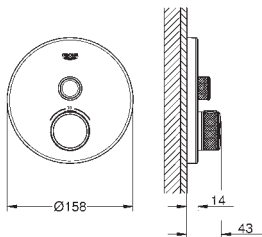

Símbolos intercambiables

Mandos GROHE ProGrip con superficie antideslizante

Salidas múltiples, pueden accionarse simultáneamente

Parte empotrable no incluida

35 604 000

90,41

Cuerpo empotrable universal. Edición Profesional