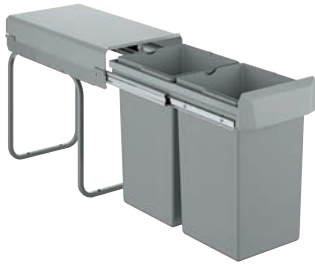

GROHE SISTEMA DE RESIDUOS

Referencia

Color

Precio (€)

40 855 000

105,52

GROHE Blue

Sistema de separación de residuos para reciclaje

Tipo de instalación: en suelo, detrás de la puerta

separación: doble, 2 x hasta 15 l de volumen de carga

Tamaño mínimo del mueble: al menos 30 cm

Compatible con los sistemas GROHE Blue Home, GROHE Blue Professional y GROHE Red (tamaños M y L)