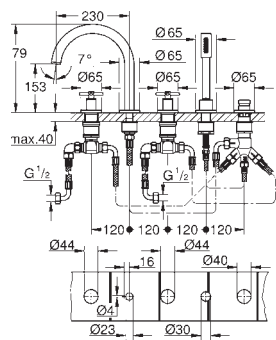

29 408 000	Cromo	1.596,57
29 408 DC0	Supersteel	2.235,21
29 408 GL0	Cool sunrise (Oro brillo)	2.394,87
29 408 DA0	Warm sunset (Cobre brillo)	2.394,87
29 408 AL0	Brushed hard graphite (Grafito cepillado)	2.554,52

Atrio
Combinación para baño y ducha 3/4"
Montura cerámica 1/2", 90°
Compuesto por:
con palanca en cruz
Caño con mousseur integrado y inversor baño/ducha
Teleducha Rainshower Aqua Stick 6.6 l/min
Flexo de 2000 mm
Con conexiones flexibles
Válvula anti-retorno
Necesaria parte empotrable 29 037 002
Dos sets de tapetas incluidos.
Uno marcado con „H“ Caliente y „C“ Frío
y un set sin marcar.
Sustituye combinación bañera 5 agujeros Atrio 19 923 003

29 037 002		1.028,91