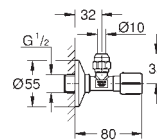

novedad

22 037 000   Cromo   9,01
22 037 DC0   Supersteel   57,69
22 037 GL0   Cool sunrise (Oro brillo)   58,59
22 037 GN0   Brushed cool sunrise (Oro cepillado)   59,49
22 037 DA0   Warm sunset (Cobre brillo)   58,59
22 037 DL0   Brushed warm sunset (Cobre cepillado)   59,49
22 037 A00   Hard graphite (Grafito brillo)   58,59
22 037 AL0   Brushed hard graphite (Grafito cepillado)   59,49
22 074 KFO   Phantom black / Negro mate   63,09

Llave de corte de 1/2"
Rosca de conexión optimizada para un mejor agarre salida 3/8"
con tuerca de compresión Ø 10mm
Husillo de protección cierre de agua, latón, con cámara grasa y sellado con doble junta tórica
Varilla
Mando ergonómico metálico
Índice neutro
Rosetón metálico de 55 mm
GROHE Long-Life acabado duradero