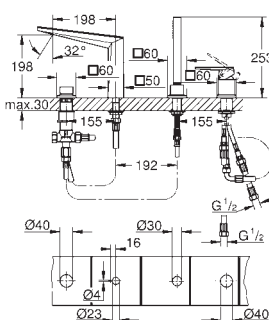

29 525 000   Cromo
29 525 DC0   Supersteel   2.997,76
4.496,64

Allure Brilliant Private Collection
Combinación monomando para baño y ducha 1/2"
Palanca de piedra Caesarstone Blanca
Compuesto por:
Sistema monomando de encimera
Inversor para baño/ducha
Teleducha Euphoria Cube+ 6,5 l/min
Flexo de ducha metálico 2,0 m (siempre cromado para cualquier combinación de color)
Necesaria parte empotrable 29 037 000

29 037 000   1.032,55
Parte empotrada para combinaciones de bañera

novedad