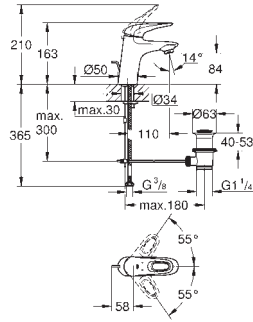

Referencia Color Precio (€)

33 558 003 Cromo 163,21
33 558 LS3 Cromo / moon white 212,17

Eurostyle
Monomando de lavabo 1/2"
Tamaño S
Palanca metálica con hendidura
GROHE SilkMove Cartucho de discos cerámicos de 35 mm
Limitador de caudal ajustable
Limitador ecológico de temperatura
GROHE Long-Life acabado duradero
Tecnología GROHE Water Saving ahorro de agua con el máximo bienestar
Caudal máximo a 3 bar: 5 l/min
GROHE FastFixation rápido sistema de instalación
Vaciador automático
Con conexiones flexibles