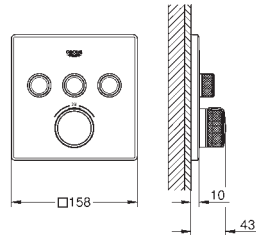

35 604 000

Cuerpo empotrable universal. Edición Profesional

90,41