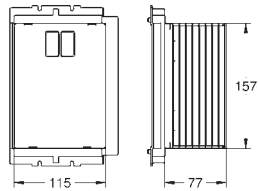

Conexiones de entrada y salida ajustables.

Codo de desagüe HT DN 50

Junta de Ø 32 mm

2 rãcores de conexión 1/2" ajustables

Material de sujeción para el bidé

	Referencia	Color	Precio (€)
	40 911 000		19,49
	Patrón de montaje para pulsadores pequeños Para combinar con cisternas GD2 de Rapid SL y Uniset		
	40 949 000		32,13
	Idem, para cisterna de 80 mm (38994/ 38863/ 38729)		
	40 950 000		25,00
	Patrón de montaje para pulsadores pequeños Para combinación con Rapid SL y Uniset con altura de instalación de 0,82 m / 1,00 m. Instalación del pulsador en posición horizontal		