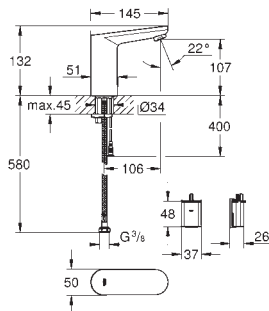

Eurosmart Cosmopolitan E

Grifo de lavabo 1/2"

Infrarrojo electrónico

Tamaño M

Con sensor infrarrojo para comunicación bidireccional

para configuración, monitorización y mantenimiento.

Agua fría o agua premezclada

Batería de litio 6V. tipo CR-P2

Vida útil de la batería: aprox. 7 años (150 usos al día)

GROHE Long-Life acabado duradero

Tecnología GROHE Water Saving ahorro

de agua con el máximo bienestar

Caudal máximo a 3 bar: 5 l/min

Flexo con conexiones flexibles

de 350 mm (45 704)

Filtros colectores de suciedad

con válvula solenoide integrada

Batería externa

Sistema de rápida instalación

Indicador luminoso de cambio de pila

Con 7 pre programas

Descarga automática

Desinfección térmica

Modo limpieza

Funciones adicionales y ajustes precisos

con el mando adicional 36 407 001

Marca CE

Nivel de sonoridad I conforme DIN4109

Tipo de protección IP 59

Sustituye Eurosmart Cosmo E 36 439 000

GRIFERÍAS
ESPECIALES