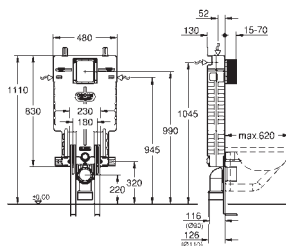

Uniset

Módulo para WC con carcasa EPS y pies de apoyo

Cisterna empotrada GD 2, 6 - 9 l
Para tabicar: módulo cerrado e insonorizado
830 x 470 x 130 mm.
Con rail y accesorios para instalación individual.
2 pernos con tuercas para colgar la taza
Distancia entre pernos 180 y 230 mm.
Codo de desagüe de PP Ø 90 mm
Reductor PP Ø 90/110 mm
Cisterna GD2, 6 - 9 l, contiene las siguientes características:
Ajuste de fábrica a 6l. y 3l.
Válvula de descarga **neumática AV1** que ofrece dos opciones: **Dual Flush** o **Descarga única**.
Conexión por la izquierda, por la derecha, por arriba o por detrás.
Silencioso, grupo acústico I
Aislada contra condensaciones
Sin necesidad de herramientas para la instalación de la alimentación
Para la instalación de Shower toilets es necesario el accesorio adicional 40 899 000 a pedir separadamente
Para la instalación de pulsadores pequeños necesario accesorio 40 911 000 (en venta por separado)