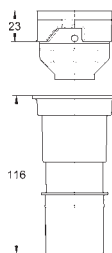

Kit reductor a 4,5 l.
para cisternas GD2

Para reducir el volumen máximo de descarga a 3,8 - 6,0 l (descarga grande)
y 1,8 - 5,0 l (descarga pequeña)