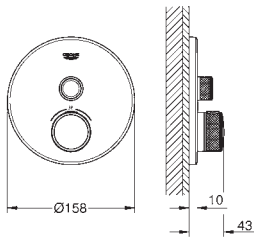

29 118 000	Cromo	638,63
29 118 DC0	Supersteel	894,08
29 118 GL0	Cool sunrise (Oro brillo)	957,95
29 118 DA0	Warm sunset (Cobre brillo)	957,95
29 118 AL0	Brushed hard graphite (Grafito cepillado)	1.021,81

Grohtherm SmartControl
Termostato de ducha para 1 salida con llave de corte
Sólo parte exterior

Cuerpo empotrado GROHE Rapido SmartBox 35 604

Escudo de metal con **GROHE FastFixation** (escudo con eje de sellado, cubierta de fijación), con ajuste 6°

GROHE Long-Life acabado duradero

GROHE SmartControl: pulsar el botón para encender y apagar el chorro de agua y girarlo para ajustar el caudal **GROHE Water Saving**

Símbolos intercambiables

GROHE TurboStat Cartucho compacto con termoelemento de cera

Mandos GROHE ProGrip con superficie antideslizante

GROHE SafeStop Tope de seguridad a 38°C

GROHE SafeStop Plus limitador de temperatura opcional a 43°C ó 46°C incluido

Filtros colectores de suciedad

Válvulas anti-retorno

Parte empotrable no incluida

Caudal:

salida A (para cierre externo) = 34 l/min

salidas B/C = 29 l/min

35 604 000 90,41
Cuerpo empotrable universal. Edición Profesional