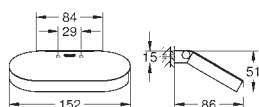

41 069 000	Cromo	136,15
41 069 DC0	Supersteel	190,61
41 069 GL0	Cool sunrise (Oro brillo)	204,23
41 069 GN0	Brushed cool sunrise (Oro cepillado)	217,84
41 069 DA0	Warm sunset (Cobre brillo)	204,23
41 069 DL0	Brushed warm sunset (Cobre cepillado)	217,84
41 069 A00	Hard graphite (Grafito brillo)	204,23
41 069 AL0	Brushed hard graphite (Grafito cepillado)	217,84

Selection
Portarrollos
con tapa
Material: metal
Montaje mural
Fijación oculta
GROHE Long-Life acabado duradero