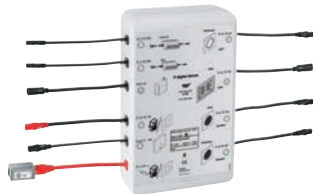

36 475 000

Cromo

816,07

F-digital Deluxe

Receptor Bluetooth BT-01A para Apple y Android

con electrónica integrada para la comunicación inalámbrica de datos
86 x 73 x 42 mm

Características: Interruptor de reinicio

Indicador de estado por (LED)

Autoportante / máxima configuración

Conexión uno a uno

Con mecanismo de cierre de seguridad (1 usuario)

Desconexión de seguridad en caso de pérdida de conexión

Juego de cables de conexión para la comunicación de datos y la fuente de alimentación (5 m cada uno)

Bluetooth alimentación eléctrica del transmisor: 12 V

Bluetooth transmisor de frecuencia: 2,4 GHz

El rango del bluetooth (10 m) varía dependiendo de los materiales usados

entre el transmisor y el receptor

Necesaria Caja de Unidad Base 2.0 (36 476 000) o Caja de Unidad Base 4.0

(26 864 000) – pedir por separado

Con capacidad Bluetooth del dispositivo (bluetooth V2.1 o superior) es necesario.

Requisitos del sistema

Android

Sistema operativo: a partir de la versión 2.3.3

densidad de píxeles: 160 ppp mínimo

resolución de pantalla: 320 x 470 píxeles por pulgada

Requisitos del sistema

Apple

Sistema operativo Apple: a partir de la versión iOS 6.0 y superior

Los dispositivos móviles y la aplicación GROHE SPA F-digital deluxe no están incluidos en la entrega y deben solicitarse por separado.

Sustituye receptor Bluetooth 36 371 000

36 476 000

Cromo

1.446,65

F-digital Deluxe

Unidad Base Box 2.0 Bluetooth (BCU V2.0)

para conectar los módulos de luz, sonido y vapor

2 conexiones de enchufe, cada una para un par de módulos de sonido (36 473 000)

2 conexiones, cada una para un par de módulos de luz (36 472 000) o

1 ducha de techo con luz integrada

2 conexiones de enchufe para módulo de vapor (29 414 000), incluida 1 conexión para generador de vapor y 1 conexión para sensor de temperatura