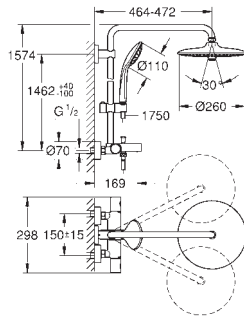

GROHE SISTEMAS EUPHORIA 260

Referencia

Color

Precio (€)

27 475 002

Cromo

837,83

Euphoria System 260

Sistema de ducha con termostato para baño ducha

Compuesto por:

Brazo para ducha mural de 450 mm orientable a 45°

Termostato visto con función Aquadimmer

Dos opciones de ducha:

Ducha mural Euphoria 260 (26 457)

Con 3 tipos de chorro:

Rain, SmartRain, Jet

con rótula incorporada

Ángulo de rotación de ± 15°

para baño ducha

Inversor separado para la teleducha

Teleducha **Euphoria 110 Masaje** (27 239)

Con 3 tipos de chorro:

Rain, SmartRain, Masaje

Elemento deslizante ajustable en altura

Flexo Silverflex de 1,75 m. (28 388)

GROHE TurboStat Cartucho compacto con termoelemento de cera

GROHE SafeStop Tope de seguridad a 38°C

GROHE SafeStop Plus limitador de temperatura opcional a 43°C incluido

GROHE DreamSpray distribución perfecta del agua por todo el cabezal

GROHE Long-Life acabado duradero

GROHE SprayDimmer, con reductor de caudal

GROHE Water Saving limitador de caudal 9 l/min

GROHE FastFixation soporte superior ajustable

Conducto interno del agua protegido para mayor durabilidad

Sistema antical **SpeedClean**

Sistema antitorsión „**TwistStop**”

Edición Profesional

27 473 002

Cromo

602,29