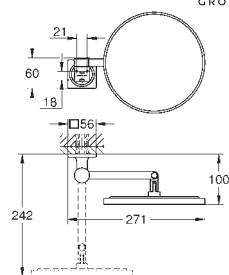

GROHE SPA

40 967 001	Cromo	226,13
40 967 GN1	Brushed cool sunrise (Oro cepillado)	361,80
40 967 DL1	Brushed warm sunset (Cobre cepillado)	361,80

Allure
Espejo para afeitado/ maquillaje
Montaje mural
Aumento x 7
Material: Metal / vidrio
Fijación oculta
GROHE Long-Life acabado duradero