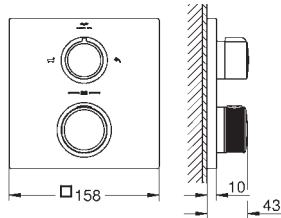

Allure

Termostato de ducha para 2 salidas con cierre e inversor integrado teleducha/ caño bañera
Sólo parte exterior

Cuerpo empotrado GROHE Rapido SmartBox 35 604

GROHE TurboStat Cartucho compacto con termoelemento de cera

Florón metálico con GROHE FastFixation

Escudo de metal, con ajuste 6°

Iconos intuitivos impresos para ducha y bañera.

GROHE SafeStop Tope de seguridad a 38°C

GROHE SafeStop Plus limitador de temperatura

opcional a 43°C ó 46°C incluido

GROHE AquaDimmer, llave de corte/ inversor integrado.

Caudal:

Salida B = 27 l/min

Salida C = 30 l/min

Parte empotrable no incluida

35 604 000
Cuerpo empotrable universal. Edición Profesional

90,41

25 221 001	Cromo	1.786,29
25 221 GN1	Brushed cool sunrise (Oro cepillado)	2.858,07
25 221 DL1	Brushed warm sunset (Cobre cepillado)	2.858,07