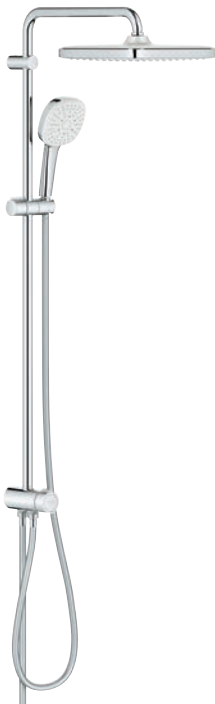

26 692 001

Cromo

490,59

Tempesta System 250 Cube

Sistema de ducha con monomando

Compuesto por:

Brazo de ducha mural 390 mm giratorio (14 047)

Monomando de ducha visto

con inversor

Dos opciones de ducha:

Ducha mural Tempesta 250 Cube (26 685)

Chorro Lluvia

Cabezal con parte posterior en blanco

con rótula incorporada

Ángulo de rotación $\pm 10^\circ$

Teleducha Tempesta Cube 110 (27 571)

2 chorros:

Rain, Jet

Elemento deslizante ajustable en altura

Flexo de 1,75 m 1/2" x 1/2" (28 410)

Caudal máximo a 3 bars: 8.1 l/min

Tecnología GROHE Water Saving ahorro

de agua con el máximo bienestar

GROHE SilkMove Cartucho de

discos cerámicos 46 mm

GROHE SmartSwitch - fácil rotación del botón

circular para seleccionar el chorro deseado

GROHE DreamSpray distribución perfecta

del agua por todo el cabezal

Aro protector de silicona con tecnología ShockProof

GROHE Long-Life acabado duradero

Sistema antical **SpeedClean**

Conducto interno del agua protegido para mayor durabilidad

Sistema antitorsión „TwistStop“

Edición Profesional

novedad