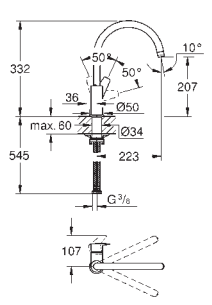

31 367 001 Cromo 127,44

BauEdge
Monomando de fregadero 1/2"
Caño alto
GROHE Long-Life acabado duradero
GROHE Cartucho de discos cerámicos Long-Life de 28 mm
Aisla los conductos de agua internos, sin plomo y sin níquel.
Caño con mousseur integrado
Caño tubular giratorio
Giratorio 360
Con conexiones flexibles
Set de fijación metálico
Caudal máximo a 3 bar: 11.5 l/min