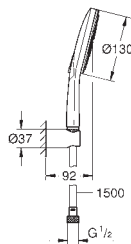

26 581 000

Cromo

140,84

Rainshower SmartActive 130
Conjunto de ducha con soporte 3 chorros

Compuesto por:

Teleducha Rainshower SmartActive 130 (26 574)

Soporte de ducha (27 056)

Flexo Silverflex de 1,50 m (28 364)

GROHE Water Saving limitador de caudal 9 l/min

GROHE DreamSpray distribución perfecta
del agua por todo el cabezal

GROHE Long-Life acabado duradero

Sistema antical **SpeedClean**

Conducto interno del agua protegido para mayor durabilidad

Sistema antitorsión „TwistStop“

26 581 LS0

moon white

140,84

Idem, con cabezal de ducha en blanco