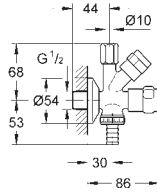

GROHE LLAVES WAS

Referencia   Color   Precio (€)

41 073 000   Cromo   40,63

Llave múltiple de 1/2"
Montaje mural
Toma manguera independiente 3/4"
Para conexión a latiguillo 3/8"
Válvula anti-retorno
GROHE Long-Life acabado duradero