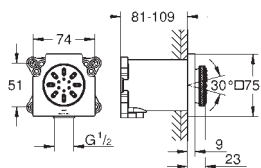

29 032 000		42,36
------------	--	-------

Parte empotrable para llave de paso G 1/2"

35 028 000		178,91
------------	--	--------

GROHE Rapido C cuerpo empotrable para llave de paso en cabinas de ducha a medida