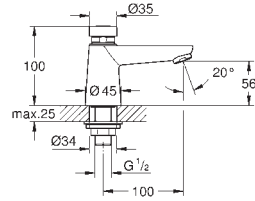

GROHE EUROECO COSMOPOLITAN T

Referencia   Color   Precio (€)

36 265 000   Cromo   148,68

Euroeco Cosmopolitan T
Grifo de lavabo 1/2"
Temporizado
Índices azul y rojo
Tecnología GROHE Water Saving ahorro de agua con el máximo bienestar
Caudal máximo a 3 bar: 5 l/min
3 ajustes de tiempo de salida del agua: corto - medio- largo (prefijado de fábrica: corto), aprox.7, 15, 30 seg (dependiendo de la presión)