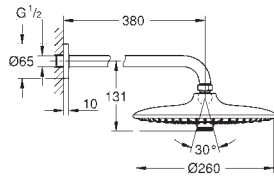

GROHE EUPHORIA

Referencia   Color   Precio (€)

26 458 000   Cromo   283,15

Euphoria 260
Conjunto de ducha mural con brazo 380 mm, 3 chorros
Compuesto por:
Ducha mural Euphoria 260 (26 455)
Con 3 tipos de chorro:
Rain, SmartRain, Jet
Brazo de ducha Rainshower 380 mm (28 361 000)
GROHE DreamSpray distribución perfecta del agua por todo el cabezal
GROHE Long-Life acabado duradero
Sistema antical **SpeedClean**
Conducto interno del agua protegido para mayor durabilidad