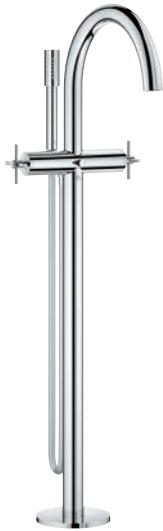

Referencia Color Precio (€)