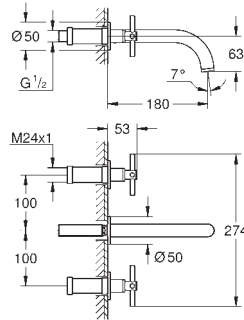

Atrio
Batería de lavabo 1/2"
Tamaño M
Montaje mural
Sólo parte exterior
Necesaria parte empotrada 29 025 002
Monturas de discos cerámicos de 90°
Tecnología GROHE Water Saving ahorro de agua con el máximo bienestar
Caudal máximo a 3 bar: 5 l/min
Distancia entre centros 200 mm
Longitud de caño: 180 mm
con palanca en cruz
Dos sets de tapetas incluidos.
Uno marcado con „H“ Caliente y „C“ Frío y un set sin marcar.
Sustituye la batería de lavabo Atrio 20 164 003

29 025 002		325,52

Cuerpo empotrado para baterías de lavabo mural