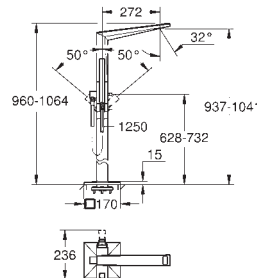

Allure Brilliant Private Collection
Monomando para baño ducha 1/2"
Montado a suelo
Palanca de piedra Caesarstone Blanca
Sólo parte exterior

Necesaria parte empotrable 45 984 001

Parte empotrable no incluida
GROHE SilkMove Cartucho de discos cerámicos 46 mm
Inversor automático: baño/ducha
Caño con mousseur integrado
Longitud de caño: 270 mm
Con soporte para la teleducha
Teleducha Euphoria Cube+
Flexo metálico 1,25 m.
Válvula anti-retorno

45 984 001

616,72

Base empotrable para mezcladores y caños de bañera de pie

novedad