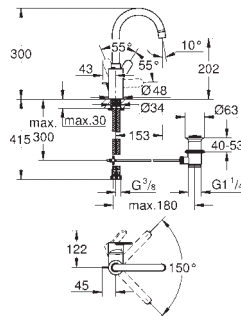

23 043 003

Cromo

235,25

Eurostyle Cosmopolitan
Monomando de lavabo de 1/2"
Tamaño L

Palanca metálica

Fijación de palanca oculta

GROHE SilkMove Cartucho de discos cerámicos de 35 mm

Limitador de caudal ajustable

GROHE Long-Life acabado duradero

Aísla los conductos de agua internos, sin plomo y sin níquel.

GROHE FastFixation rápido sistema de instalación

Aireador tipo «Mousseur»

Caño tubular giratorio con limitador ecológico de caudal

Vaciador automático

Con conexiones flexibles