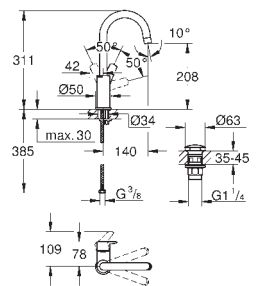

23 970 003 Cromo 178,73

Eurosmart
Monomando de lavabo de 1/2"
Tamaño L
Palanca metálica
GROHE SilkMove Cartucho de discos cerámicos 28 mm
Limitador ecológico de temperatura
GROHE Long-Life acabado duradero
Tecnología GROHE Water Saving ahorro de agua con el máximo bienestar
Caudal máximo a 3 bar: 5 l/min
GROHE FastFixation rápido sistema de instalación
Caño tubular giratorio
Cuerpo liso con vaciador push-open 1 1/4"
Con conexiones flexibles
Edición Profesional