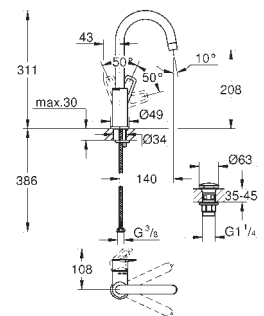

23 891 001

Cromo

140,84

BauLoop
Monomando de lavabo de 1/2"

Tamaño L

Palanca metálica

GROHE Cartucho de discos cerámicos Long-Life de 28 mm

Limitador ecológico de temperatura

GROHE Long-Life acabado duradero

Tecnología GROHE Water Saving ahorro

de agua con el máximo bienestar

Caudal máximo a 3 bar: 5 l/min

Sistema de rápida instalación

Caño tubular giratorio

Cuerpo liso con vaciador push open 1 1/4"

Con conexiones flexibles

Edición Profesional