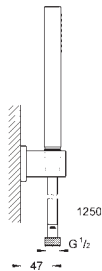

Euphoria Cube Stick
Conjunto de ducha con soporte de pared 1 chorro
Compuesto por:
Teleducha (27 698 000)
Soporte de ducha fijo (27 693 000)
Flexo Silverflex de 1,25 m. (28 362)
GROHE DreamSpray distribución perfecta del agua por todo el cabezal
Sistema antical **SpeedClean**
Conducto interno del agua protegido para mayor durabilidad
Sistema antitorsión „**TwistStop**“