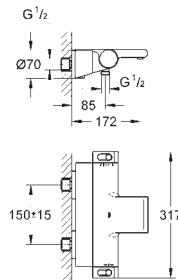

Grotherm 2000
Termostato para baño y ducha 1/2"
100% GROHE CoolTouch incorpora excéntricas aisladas con embellecedor y junta de estanqueidad.
GROHE Aqua Paddle mandos ergonómicos
GROHE SafeStop Tope de seguridad a 38°C
GROHE SafeStop Plus limitador de temperatura opcional a 43°C incluido
GROHE TurboStat Cartucho compacto con termoelemento de cera
Mando AquaDimmer Eco con múltiple función: Incorpora Eco-Button con Eco-Stop para la ducha
Inversor: baño/ducha
Toma inferior para flexo G 1/2"
GROHE caño cascada XL
Reductor de caudal
Válvulas anti-retorno
Filtros colectores de suciedad
GROHE EasyReach bandeja
Desmontable para una mejor limpieza
Tecnología GROHE Water Saving ahorro de agua con el máximo bienestar

34 174 001 Cromo 425,76