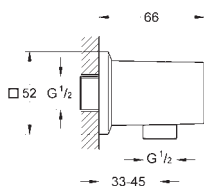

26 850 000	Cromo	66,73
26 850 DC0	Supersteel	93,43
26 850 AL0	Brushed hard graphite (Grafito cepillado)	113,44

Allure Brilliant
Codo de salida de 1/2"
Conexión de rosca macho 1/2"
Válvula anti-retorno
Material: metal
GROHE Long-Life acabado duradero
Sustituye codo de salida Allure Brilliant 27 707 000