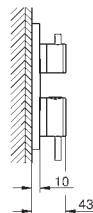

35 604 000
Cuerpo empotrable universal. Edición Profesional

90,41