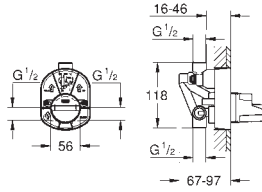

Referencia

Color

Precio (€)

33 963 000

84,99

Sólo parte empotrable

Para baño y ducha

GROHE SilkMove Cartucho de discos cerámicos 46 mm

Limitador de caudal ajustable

Salidas superior e inferior 1/2"

Conexión incluida

Inversor: automático