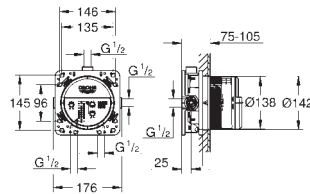

GROHE SOLUCIONES EMPOTRADAS

CONTENIDO

GROHE Rapido SmartBox / cuerpos empotrados	324
GROHE Rapido	326
GROHE Rapido C / Llaves de corte	327

GROHE RAPIDO SMARTBOX / CUERPOS EMPOTRADOS

Referencia

Color

Precio (€)