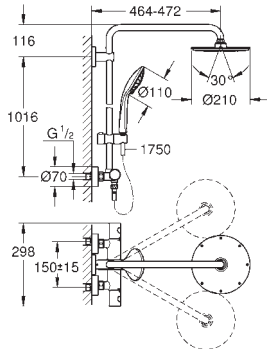

GROHE SISTEMAS EUPHORIA 260

Referencia

Color

Precio (€)

27 964 000

Cromo

847,89

Euphoria System 210 Sistema de ducha

con termostato incorporado

Brazo para ducha mural de 450 mm orientable a 45°

Termostato visto con función Aquadimmer

Ducha mural metálica Rainshower Cosmopolitan 210 (28 368 000)

Ángulo de rotación de ± 15°

Teleducha Euphoria 110 Masaje (27 221)

Flexo Silverflex de 1,75 m. (28 388)

GROHE SafeStop Tope de seguridad a 38°C

GROHE SafeStop Plus limitador de temperatura opcional a 43°C incluido

Sistema antitorsión „**TwistStop**”

Mandos ergonómicos con tecnología **GROHE MetalGrip**

Accesorio opcional: Bandeja GROHE EasyReach (26 362)

23 058 003

Cromo

847,89