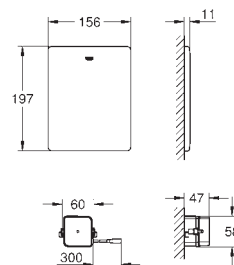

GROHE RAPID SL PARA USUARIOS CON MOVILIDAD REDUCIDA

Referencia

Color

Precio (€)

39 140 000

874,69

Rapid SL

Módulo para WC, altura de instalación 1.13 m
con elemento de fijación para soporte trasero y railes de soporte
WC suspendido para usuarios con movilidad reducida
montaje para tazas de 70 cm

Montaje en tabique con montantes
y/o delante de pared resistente.

Marco de acero con revestimiento anticorrosión
Para montaje en seco, completamente premontado
con conexiones rígidas

Ajuste rápido

Homologado por TÜV

2 pernos con tuercas para colgar la taza

4 soportes de pared

Accesorio de fijación para barras de apoyo

Distancia entre pernos 180 y 230 mm.

Codo de desagüe de PP Ø 90 mm

Profundidad ajustable

Reductor PP Ø 90/110 mm

Set de conexión desagüe

Cisterna GD2, 6 - 9 l, contiene las siguientes características:

Ajuste de fábrica a 6l. y 3l.

Válvula de descarga neumática AV1 que ofrece

dos opciones: **Dual Flush** o **Descarga única**.

4 entradas de conexión: izquierda, derecha, por detrás o superior.

Silencioso, grupo acústico I

Aislada contra condensaciones

Conexión de suministro 1/2"

Llave de escuadra integrada

Tubo de descarga

Incluye anclajes 38 558 00M para instalación en la pared

A	1080	1130
B	230	280
C	910	950
D	950	1000
E	1010	1060

38 759 SD0

acero inox

1.174,57

Radio electrónica para WC

Módulo receptor 868,4 MHz

para los railes de apoyo para las personas con discapacidad con el radiotransmisor de Hewi, Keuco, Lehnen, Normbau, Pressalit, AMS, Deubad, Erlau, FRELU, FSB

para cisternas GD2

Cisterna 6 l

para empotrar

Escudo de 156 x 197 mm

Servo motor

Transformador con tensión de conexión

100-230 V AC, 50-60 Hz, 6 V DC

Volumen de descarga regulable

Tiempo de descarga ajustable

Puede activarse una descarga cada 72h

Con cable alargador de 3 m para la conexión del