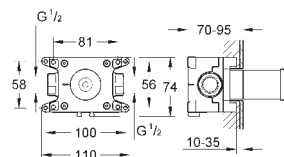

Rapido C

Cuerpo empotrable para llave de paso

para instalación en cabinas de ducha a medida

Caja de empotramiento con tapa de protección accesible

Membrana de aislamiento para sellado a la pared

Puntos de fijación delanteros y traseros

Cuerpo de latón

Montura de discos cerámicos de 3/4" preinstalada

Conexión de 1/2"

Caudal:

- 55 l/min. a 3 bares
- Profundidad de empotramiento 70 - 95 mm