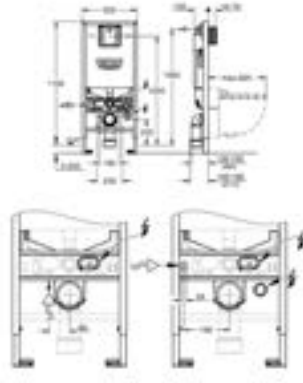

Para la instalación en la pared, solicite los anclajes 38 558 00M

(se venden por separado)

Para la instalación de pulsadores 156 x 197 mm necesario accesorio 66 791 000 (en venta por separado)

GROHE SENSIA ARENA