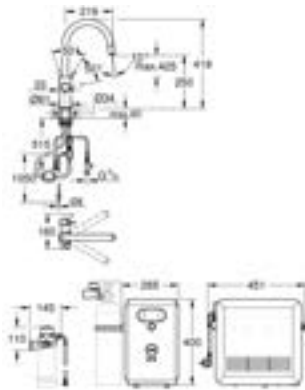

El filtro GROHE Blue, la botella de CO₂ y el cartucho de limpieza no están incluidos en la entrega y deben pedirse por separado.

Filtros adecuados: - filtro tamaño S, capacidad 600 L a 20 dKH (40 404 001)-

filtro de tamaño M, capacidad 1500 L a 20 dKH (40430 001) - filtro de tamaño L,

capacidad 2500 L a 20 dKH (40412 001) - filtro de carbón activado, capacidad

3000 L (40 547 001 - filtro magnesio + zinc, capacidad 400 L a 17 dGH

(40 691 002)

Requisitos del sistema Apple

iPhone con iOS 14.0 o superior

Requisitos del sistema Android

teléfono inteligente con Android 10.0 o superior

Los dispositivos móviles y la aplicación GROHE Watersystems*** no están incluidos en la entrega y deben solicitarse por separado a través de una tienda Apple/tienda/iTunes o Google Play autorizada.

* La marca denominativa y los logotipos de Bluetooth son marcas comerciales registradas propiedad de Bluetooth SIG, Inc. y cualquier uso de dichas marcas por parte de Grohe AG se realiza bajo licencia. Otras marcas comerciales y nombres comerciales son propiedad de sus respectivos propietarios.

** Apple, el logotipo de Apple, iPod, iPod Touch, iPhone e iTunes son marcas comerciales de Apple Inc., registradas en EE. UU. y otros países. Apple no es responsable del funcionamiento de este dispositivo ni de su cumplimiento de los estándares normativos y de seguridad.

*** Disponible de forma gratuita a través de la aplicación iTunes o la tienda Google Play.