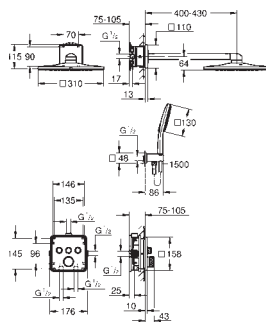

34 864 000

Cromo

1.761,13

Grotherm SmartControl

Conjunto de ducha empotrado con Rainshower SmartActive 310 Cube

Compuesto por:

Termostato empotrado con 3 llaves (29 126)

Cuerpo universal GROHE Rapido SmartBox (35 604)

Ducha mural Rainshower SmartActive 310 con 2 chorros(26 479)

Incluye brazo de ducha 430 mm y cuerpo empotrable(26 483)

Teleducha Rainshower SmartActive 130 Cube 3 chorros

Soporte de ducha con codo 1/2" (26 659)

Flexo Silverflex de 1,50 m

Limitador de caudal opcional a 9,5 l/min incluido para la teleducha

novedad