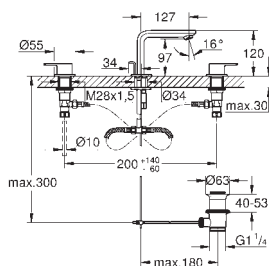

20 304 001	Cromo	411,63

Lineare
Batería de lavabo 1/2"
Tamaño M
Palanca metálica
Montura cerámica 1/2", 90°
Tecnología GROHE Water Saving ahorro de agua con el máximo bienestar
Caudal máximo a 3 bar: 5 l/min
GROHE FastFixation rápido sistema de instalación
Vaciador automático
Conexiones flexibles entre el cuerpo central y las llaves laterales
Rosca de conexión 1/2" x 10,5 mm