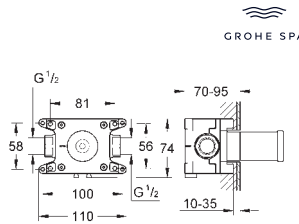

35 107 000

Cromo

280,99

Grotherm F

Cuerpo empotrable para 26 878 000
para instalación en cabinas de ducha a medida

Caja de empotramiento con tapa de protección accesible

Membrana de aislamiento para sellado a la pared

Tapón para pruebas estanqueidad

Puntos de fijación delanteros y traseros

Cuerpo de latón

Cables de conexión incluidos de 1/2"

Profundidad de empotramiento 70 - 95 mm