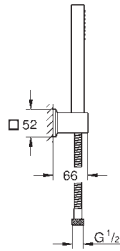

26 886 000	Cromo	175,16

Rainshower Aqua Cube Stick

Conjunto de ducha con soporte de pared 1 chorro

Compuesto por:

Teleducha, metal (26 885 000)

Soporte mural para ducha (26 847 000)

Flexo metálico 1,50 m. (28 417)

GROHE Water Saving limitador de caudal 9 l/min

GROHE DreamSpray distribución perfecta

del agua por todo el cabezal

GROHE Long-Life acabado duradero

Sistema antical **SpeedClean**

Conducto interno del agua protegido para mayor durabilidad

Sistema antitorsión „TwistStop“

Sustituye set ducha con soporte 27 702 000