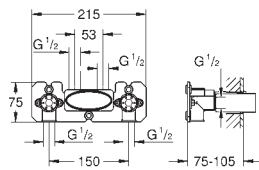

GROHE RAINSHOWER SYSTEM SMARTCONTROL 310

Referencia

Color

Precio (€)