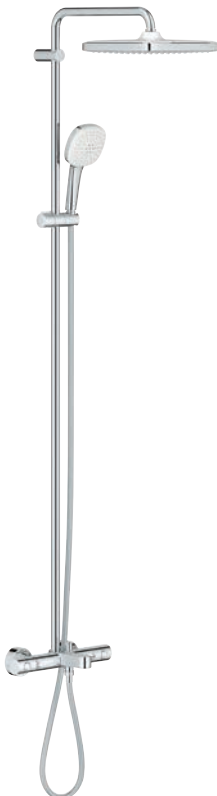

Tempesta System 250 Cube Sistema de ducha con termostato incorporado

Compuesto por:

Brazo para ducha mural de 390 mm orientable a 45°

Termostato visto con función Aquadimmer

Dos opciones de ducha:

Ducha mural Tempesta 250 Cube (26 685)

Chorro Lluvia

Cabezal con parte posterior en blanco con rótula incorporada

Ángulo de rotación $\pm 10^\circ$

Teleducha Tempesta Cube 110 (27 571)

2 chorros:

Rain, Jet

Elemento deslizante ajustable en altura

Flexo de 1,75 m 1/2" x 1/2" (28 410)

Caudal máximo a 3 bars: 8.5 l/min

Tecnología GROHE Water Saving ahorro de agua con el máximo bienestar

GROHE TurboStat Cartucho compacto con termoelemento de cera

GROHE SafeStop Tope de seguridad a 38°C

GROHE DreamSpray distribución perfecta del agua por todo el cabezal

Aro protector de silicona con tecnología ShockProof

GROHE Long-Life acabado duradero

Sistema antical **SpeedClean**

Conducto interno del agua protegido para mayor durabilidad

Sistema antitorsión „**TwistStop**“

Accesorio opcional: Bandeja GROHE EasyReach (26 362)

Edición Profesional

DUCHAS

novedad