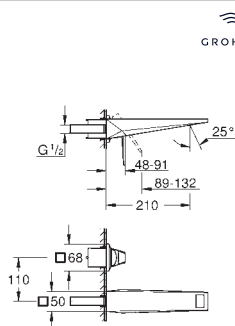

29 517 000   Cromo   1.453,44
29 517 DC0   Supersteel   2.180,15

Allure Brilliant Private Collection
Monomando de lavabo mural 1/2"
Tamaño M
Palanca Moleteada
Sólo parte exterior
Necesaria parte empotrable 23 200 002
Tecnología GROHE Water Saving ahorro de agua con el máximo bienestar
Caudal máximo a 3 bar: 5 l/min
Caño con mousseur integrado
Distancia entre centros 110 mm
Longitud de caño: 210 mm

23 200 002   311,73
Parte empotrable para monomandos murales

novedad