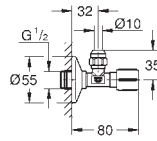

GROHE
ACCESORIOS

CONTENIDO

Llaves de corte	novedad	704
Llaves WAS		706
Sistema de protección		707

GROHE LLAVES DE CORTE

Referencia Color Precio (€)

22 039 000 Cromo 10,35
Llave de corte de 1/2"
 rosca de conexión autosellante salida 3/8"
 con tuerca de compresión Ø 10mm
 Varilla
 Mando ergonómico metálico
 Índice neutro
 Rosetón metálico de 55 mm
GROHE Long-Life acabado duradero