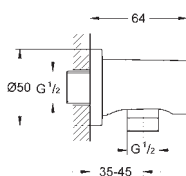

27 057 000	Cromo	67,88
27 057 DC0 *	Supersteel	95,04
27 057 LS0	chromo / moon white	84,91
27 057 GL0 *	Cool sunrise (Oro brillo)	108,61
27 057 GN0 *	Brushed cool sunrise (Oro cepillado)	115,40
27 057 DA0 *	Warm sunset (Cobre brillo)	108,61
27 057 DL0 *	Brushed warm sunset (Cobre cepillado)	115,40
27 057 AL0 *	Brushed hard graphite (Grafito cepillado)	115,40
27 057 A00	Hard graphite (Grafito brillo)	108,61

Rainshower
Codo de salida de 1/2"
Conexión de rosca macho 1/2"
con florón redondo