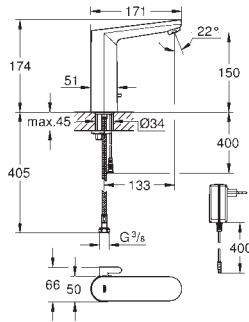

Precio (€)

36 421 001

Cromo

593,51

Eurosmart Cosmopolitan E

Mezclador de lavabo electrónico 1/2"

Tamaño L

con mezclador y limitador ajustable de temperatura