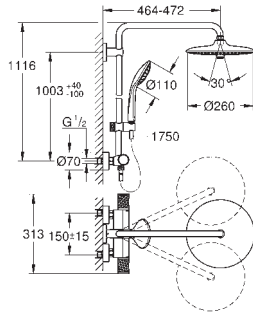

GROHE SISTEMAS EUPHORIA 260

Referencia

Color

Precio (€)

27 296 003

Cromo

663,99

Euphoria System 260

Sistema de ducha con termostato

Compuesto por:

Brazo para ducha mural de 450 mm orientable a 45°

Termostato visto con función Aquadimmer

Dos opciones de ducha:

Ducha mural Euphoria 260 (26 455)

Con 3 tipos de chorro:

Rain, SmartRain, Jet

con rótula incorporada

Ángulo de rotación de $\pm 15^\circ$

Teleducha Euphoria 110 Masaje (27 221)

Con 3 tipos de chorro:

Rain, SmartRain, Masaje

Elemento deslizante ajustable en altura

Flexo Silverflex de 1,75 m. (28 388)

GROHE TurboStat Cartucho compacto

con termoelemento de cera

GROHE SafeStop Tope de seguridad a 38°C

GROHE SafeStop Plus limitador de

temperatura opcional a 43°C incluido

GROHE CoolTouch Aislamiento térmico

Mandos GROHE ProGrip con superficie antideslizante

GROHE DreamSpray distribución perfecta

del agua por todo el cabezal

GROHE Long-Life acabado duradero

GROHE SprayDimmer, con

reductor de caudal

GROHE FastFixation soporte superior ajustable

Conducto interno del agua protegido para mayor durabilidad

Sistema anticál **SpeedClean**

Sistema antitorsión „**TwistStop**“

Accesorio opcional: Bandeja GROHE EasyReach (26 362)

Edición Profesional