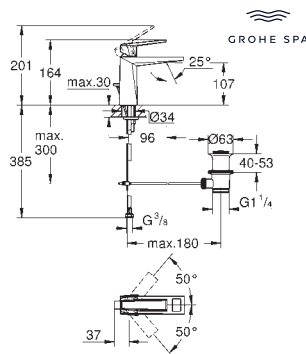

24 398 000
24 398 DC0

Cromo
Supersteel

1.120,39
1.680,57

Allure Brilliant Private Collection
Monomando de lavabo 1/2"
Tamaño M
Palanca con incrustaciones de piedra Caesarstone Blanca
GROHE SilkMove Cartucho de discos cerámicos 28 mm
Limitador de temperatura
Tecnología GROHE Water Saving ahorro de agua con el máximo bienestar
Caudal máximo a 3 bar: 5 l/min
GROHE FastFixation rápido sistema de instalación
Vaciador automático
Con conexiones flexibles

novedad