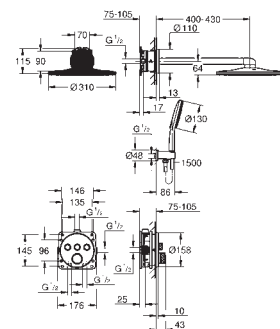

GROHE
PLUS

	Referencia	Color	Precio (€)
	13 404 003	Cromo	183,61
	13 404 DC3	Supersteel	257,07
	13 404 AL3	Brushed hard graphite (Grafito cepillado)	293,79
	GROHE Plus Caño de bañera Montaje mural GROHE Long-Life acabado duradero Mousseur laminar Conexión rosca macho 1/2" Longitud: 168 mm		

novedad

34 863 000 Cromo 1.761,13

Growtherm SmartControl
Conjunto de ducha mural Rainshower SmartActive 310
Compuesto por:

Termostato empotrado con 3 llaves (29 121)
Cuerpo universal GROHE Rapido SmartBox (35 604)
Conjunto de ducha mural 2 chorros Rainshower SmartActive 310 (26 475) con
brazo de ducha mural 430mm (26 483)
Teleducha Rainshower SmartActive 130 3 chorros
Codo de salida 1/2" con soporte mural fijo (26 658)
Flexo Silverflex de 1,50 m
Limitador de caudal opcional a 9.5 l/min incluido para la teleducha