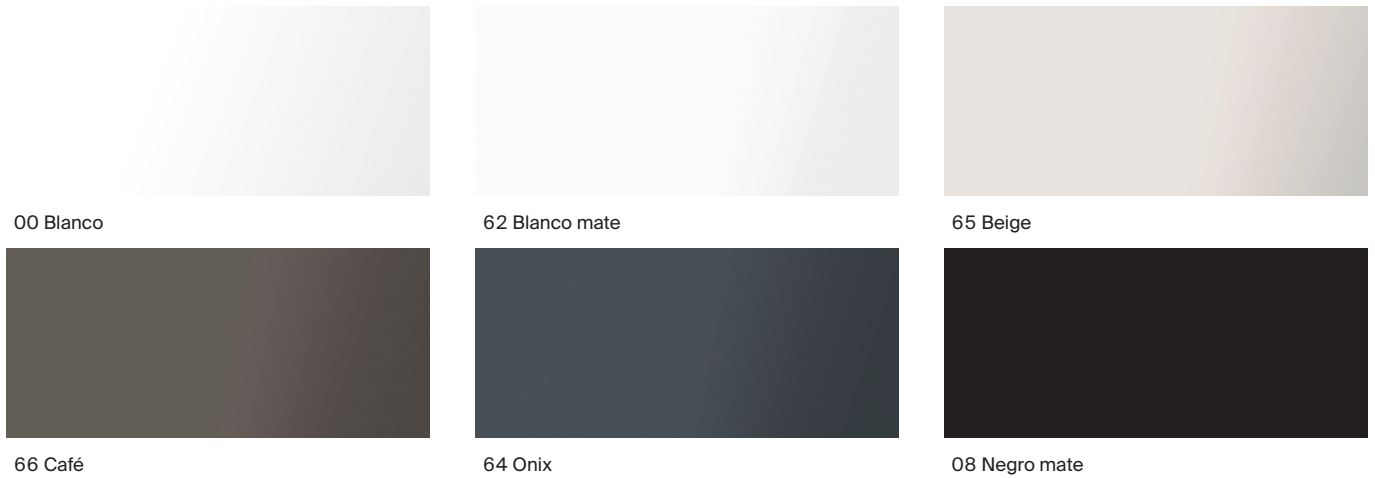

Acabados lavabos

	00 Blanco	62 Blanco mate	65 Beige	66 Café	64 Onix	08 Negro mate
Ohtake	•	•	•	•	•	•
Horizon	•	•				•
Terra	•	•				•
Optica	•	•				•
Bol	•	•				•
Otros	•					

Iconografía

	Fineceramic®	Material cerámico de alta calidad exclusivo de Roca. Más preciso, más ligero, más resistente.		Sifón ahorraespacio	Sifón que por su forma maximiza el espacio de almacenaje del mueble
	Cierre suave cajones	Los cajones incorporan guías con sistema de cierre frenado que lo hacen amortiguado y más confortable		Cierre suave puertas	Las puertas incorporan bisagras con sistema de cierre frenado que lo hacen amortiguado y más confortable
	Apertura a la derecha	Puerta con apertura a la derecha		Apertura a la izquierda	Puerta con apertura a la izquierda
	Reversible	Puerta con apertura a la derecha		Reversible	Posibilidad de apertura a derecha o izquierda
	Mueble fondo reducido	Para espacios de baño reducidos sin perder capacidad de almacenaje		Espejo interior	El mueble incorpora un espejo en su interior
	Patas opcionales	El conjunto de patas opcionales está indicado en paredes de poco grosor		Toallero lateral opcional	Posibilidad de instalar un toallero en el lateral del mueble
	Cajón oculto	Cajón interior que permanece oculto hasta que no se abre el cajón principal		Regulable en altura	Los estantes interiores del mueble pueden ser instalados a diferente altura
	Iluminación LED	El producto incorpora iluminación LED de serie. Puede encontrarse en muebles y espejos.		Ampliación x3	Espejos con una ampliación de hasta 3 veces el tamaño normal
	Placa antivaho	Espejo dotado de placa antivaho