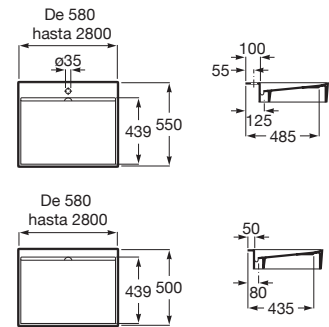

Surfex® (Resina híbrida de poliéster y acrílico con carga mineral de trihidrato de alúmina)

Lavabos configurables: Modo Dash

Elementos configurables

Cubeta Modo Dash

Una única cubeta de extremo a extremo

Posibilidad de hasta 4 agujeros de grifería

Disponible en blanco

Encimera

Disponible en ancho 500 y 550 mm

Faldón integrado

Alto faldón: 125 mm

Toallero opcional

Posibilidad de hasta 4 toalleros

Estante adicional

Disponible en ancho 385 mm y altura 50 mm

Modelos cubetas

Modo Dash de 580 hasta 2800

Compatibilidad de configuración según ancho encimera

	Ancho encimera (mm)	Agujeros de grifería	Toallero	Longitud mínima encimera (mm)					
				1 desagüe	2 desagües	1 orificio grifería	2 orificios grifería	3 orificios grifería	4 orificios grifería
Modo Dash	500	NO	Opcional	580	1.401	NO	NO	NO	NO
	550	Opcional	Opcional	580	1.401	580	1.200	1.800	2.400

Escoge la encimera

Precio base €		
Encimeras		
Largo mm	Ancho 500 mm	Ancho 550 mm
580 - 800	€ 727,00	€ 745,00
801 - 1000	€ 800,00	€ 820,00
1001 - 1100	€ 827,00	€ 848,00
1101 - 1200	€ 857,00	€ 880,00
1201 - 1400	€ 950,00	€ 977,00
1401 - 1600	€ 1.035,00	€ 1.067,00
1601 - 1800	€ 1.118,00	€ 1.152,00
1801 - 2000	€ 1.248,00	€ 1.280,00
2001 - 2200	€ 1.390,00	€ 1.423,00
2201 - 2400	€ 1.535,00	€ 1.568,00
2401 - 2600	€ 1.687,00	€ 1.717,00
2601 - 2800	€ 1.843,00	€ 1.880,00

Añade un estante

Precio base €	
Estantes	
Ancho 385 mm - Alto 50 mm	Largo mm
580 - 800	€ 307,00
801 - 1000	€ 358,00
1001 - 1100	€ 427,00
1101 - 1200	€ 482,00
1201 - 1400	€ 540,00
1401 - 1600	€ 608,00
1601 - 1800	€ 657,00
1801 - 2000	€ 727,00
2001 - 2200	€ 800,00
2201 - 2400	€ 868,00
2401 - 2600	€ 940,00
2601 - 2800	€ 1.008,00

*Los lavabos Modo Dash incluyen los complementos necesarios para poderse instalar a 1 pared, 2 paredes o 3 paredes. La posición de los agujeros de grifería no es configurable. Siempre van centrados en el lavabo.