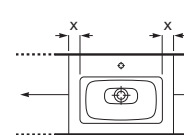

Surfex® (Resina híbrida de poliéster y acrílico con carga mineral de trihidrato de alúmina)

Lavabos configurables

Elementos configurables

Cubeta

Modo Round Ø370 mm
Modo Soft 450 y 550 mm
Modo Square 450 y 550 mm
Beyond 500 mm

Posibilidad de hasta 4 cubetas en la misma encimera

Distintas opciones de orificios para grifería, desagüe y rebosadero

Disponible en blanco

Encimera

Disponible en ancho 450 y 500 mm

Faldón opcional

Sin faldón: La altura de la encimera es 12 mm
Con faldón: 50 o 125 mm

Toallero opcional

Para faldón de 125 mm

Estante adicional

Disponible en ancho 385 mm y altura 50 mm

Modelos cubetas

Modo Round

Modo Soft

A	B	C	D
450	260	185/125	100
550	310	205/145	120

Modo Square

A	B	C	D
450	260	185/125	100
550	310	205/145	120

Beyond

	B
Mín	315
Máx	2485

Compatibilidad de cubetas según ancho de encimera

Medida cubeta (mm)	Ancho encimera (mm)		Longitud mínima encimera (mm)				
	450	500	1 cubeta	2 cubetas	3 cubetas	4 cubetas	
Ø370	NO	SI	580	1.160	1.740	2.320	
Modo	450 x 260	SI	SI	600	1.200	1.800	2.400
	550 x 310	SI	SI	700	1.400	2.100	2.800
Beyond	500 x 420	NO	SI	630	1.260	1.890	2.520

1 Cubeta

De 2 hasta 4 Cubetas

	x mínimo (mm)
Round	105
Soft / Square	75
Beyond	70

Por defecto el lavabo se suministra sin sifón. Opcionalmente puede solicitarse los desagües indicados. Las referencias se generan automáticamente al cursar el pedido en el configurador. Los lavabos y estantes incluyen las correspondientes escuadras para su instalación.

No se admiten devoluciones en ningún producto configurable