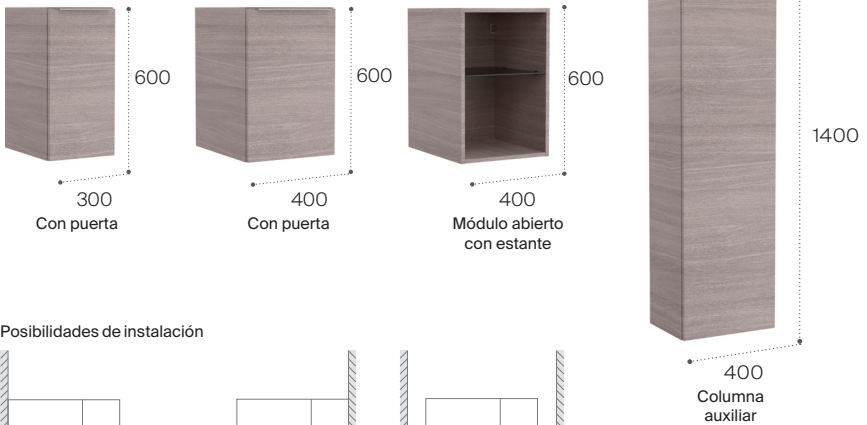

### 1. Escoge los módulos

Medida máxima del conjunto: 2.070 mm.  
Máximo dos lavabos por conjunto.

Módulos con dos cajones  
(admiten instalación de lavabo)

Módulos complementarios  
(no admiten instalación de lavabo)