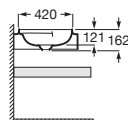

Beyond

	B
Mín	315
Máx	2485

Compatibilidad de cubetas según ancho de encimera

Medida cubeta (mm)	Ancho encimera (mm)		Longitud mínima encimera (mm)				
	450	500	1 cubeta	2 cubetas	3 cubetas	4 cubetas	
Ø370	NO	SI	580	1.160	1.740	2.320	
Modo	450 x 260	SI	SI	600	1.200	1.800	2.400
	550 x 310	SI	SI	700	1.400	2.100	2.800
Beyond	500 x 420	NO	SI	630	1.260	1.890	2.520