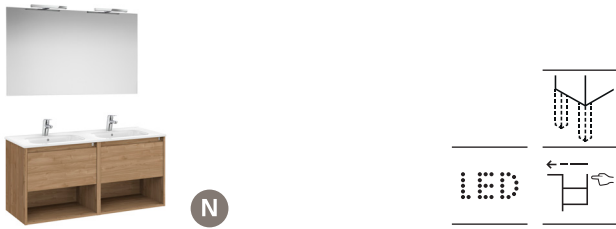

Lavabos + mueble de baño

Tenor

Pack Tenor

Incluye unik Tenor de dos cajones, estante abierto en la parte inferior, espejo Luna y aplique LED

1200	Lavabo doble	A852094...	€ 752,00
Opcional:			
Conjunto de 2 patas de 285mm Aluminio		A817018339	€ 35,50
Toallero para mueble. Cromado		A816760001	€ 112,00
Set 2 colgadores para mueble. Cromado		A816761001	€ 93,30

Accesorios EXTRA para muebles, ver pág. 378 en el capítulo de Accesorios