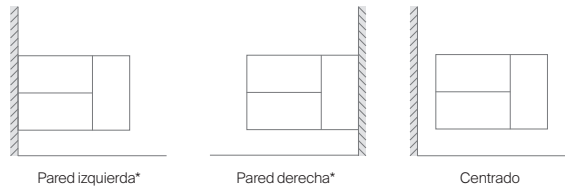

Posibilidades de instalación

\* Para instalación a pared derecha o izquierda es necesario añadir la tapeta lateral.  
Para el módulo abierto y los módulos de cajones es necesaria la tapeta de 16 mm.  
Para los módulos de puertas es necesaria la tapeta de 70 mm.