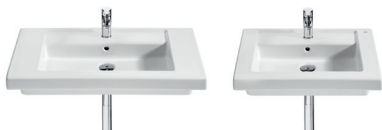

Lavabos + mueble de baño

Prisma

Lavabo mural

Con juego de fijación

Blanco

800 x 450	A327545000	€ 247,00
600 x 450	A327546000	€ 209,00

Opcional:

Toallero para lavabo	Derecha	A816758001	€ 112,00
	Izquierda	A816759001	€ 112,00