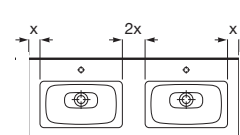

De 2 hasta 4 Cubetas

	x mínimo (mm)
Round	105
Soft / Square	75
Beyond	70

Por defecto el lavabo se suministra sin sifón. Opcionalmente puede solicitarse los desagües indicados. Las referencias se generan automáticamente al cursar el pedido en el configurador. Los lavabos y estantes incluyen las correspondientes escuadras para su instalación.

No se admiten devoluciones en ningún producto configurable