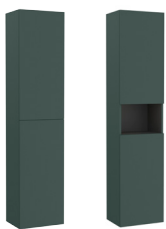

Columnas auxiliares

Extra

Módulo columna

1500 x 350 x 250	Azul acero	A857702551	€ 235,00
	Azul mate	A857702548	€ 235,00
	Blanco brillo	A857702806	€ 235,00
	Blanco madera	A857702525	€ 235,00
	Blanco mate	A857702509	€ 235,00
	Beige madera	A857702524	€ 235,00
	Fresno claro	A857702541	€ 235,00
	Fresno nórdico	A857702434	€ 235,00
	Gris antracita	A857702153	€ 235,00
	Gris ártico	A857702447	€ 235,00
	Gris brillo	A857702516	€ 235,00
	Gris mate	A857702547	€ 235,00
	Gris piedra	A857702514	€ 235,00
	Negro mate	A857702523	€ 235,00
	Nogal	A857702517	€ 235,00
	Onix	N A857702531	€ 235,00
	Roble City	A857702402	€ 235,00
	Roble oscuro	A857702537	€ 235,00
	Verde Salvia	N A857702564	€ 235,00

Extra

Armario alto

750 x 350 x 150	Azul acero	A857703551	€ 144,00
	Azul mate	A857703548	€ 144,00
	Blanco brillo	A857703806	€ 144,00
	Blanco madera	A857703525	€ 144,00
	Blanco mate	A857703509	€ 144,00
	Beige madera	A857703524	€ 144,00
	Fresno claro	A857703541	€ 144,00
	Fresno nórdico	A857703434	€ 144,00
	Gris antracita	A857703153	€ 144,00
	Gris ártico	A857703447	€ 144,00
	Gris brillo	A857703516	€ 144,00
	Gris mate	A857703547	€ 144,00
	Gris piedra	A857703514	€ 144,00
	Negro mate	A857703523	€ 144,00
	Nogal	A857703517	€ 144,00
	Onix	N A857703531	€ 144,00
	Roble City	A857703402	€ 144,00
	Roble oscuro	A857703537	€ 144,00
	Verde Salvia	N A857703564	€ 144,00

Delta

Módulo columna

1750 x 400 x 300	Blanco mate	A857635509	€ 360,00
	Gris arena	A857635510	€ 360,00
	Olmo oscuro	A857635511	€ 360,00
	Roble claro	A857635512	€ 360,00
	Verde mate	A857635513	€ 360,00
1750 x 400 x 300 Con repisa abierta	Blanco mate	A857636509	€ 360,00
	Gris arena	A857636510	€ 360,00
	Olmo oscuro	A857636511	€ 360,00
	Roble claro	A857636512	€ 360,00
	Verde mate	A857636513	€ 360,00