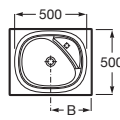

Beyond

	B
Mín	315
Máx	2485

Compatibilidad de cubetas según ancho de encimera

Medida cubeta (mm)	Ancho encimera (mm)		Longitud mínima encimera (mm)				
	450	500	1 cubeta	2 cubetas	3 cubetas	4 cubetas	
Ø370	NO	SI	580	1.160	1.740	2.320	
Modo	450 x 260	SI	SI	600	1.200	1.800	2.400
	550 x 310	SI	SI	700	1.400	2.100	2.800
Beyond	500 x 420	NO	SI	630	1.260	1.890	2.520