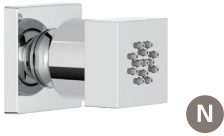

Jets para ducha

Puzzle

Jet orientable Square

1 función

42 x 42	Cromado	A5B154AC00	€ 60,70
	Negro mate	A5B154ANB0	€ 84,80

Puzzle

Jet orientable Round

1 función