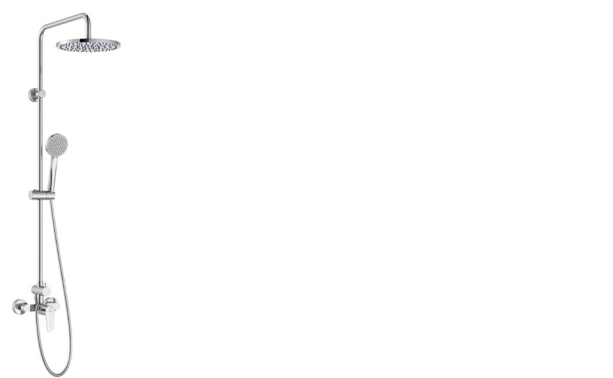

Victoria-M Basic

Columna para ducha monomando

Cromado **A5A974FC00** € 372,00