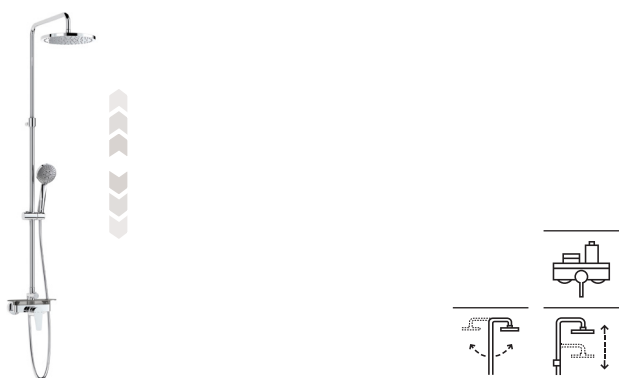

Columnas de ducha monomando

Even-M Round

Columna para ducha monomando

Con altura regulable de 875 a 1275 mm y brazo de ducha orientable

Cromado **A5A9790C00** € 461,00