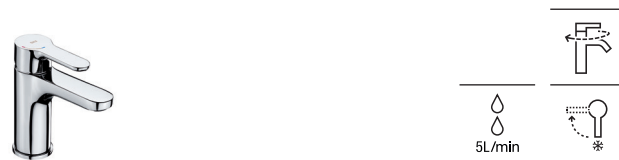

Mezclador para lavabo

Con aireador y enlaces de alimentación flexibles

Enganche cadenilla	Cromado	A5A3J09C00	€91,10
Cuerpo liso	Cromado	A5A3K09C00	€85,90
	Negro mate	A5A3K09NB0	€111,00