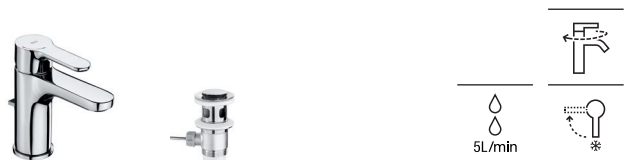

L20

Mezclador para lavabo

Con aireador, desagüe automático y enlaces de alimentación flexibles

Cromado **A5A3I09C00** €118,00