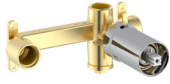

Nu **N**

Mezclador monomando empotrable para lavabo

Maneta Pin. A completar con cuerpo empotrable ref. A5E3502..0

Cromado	A5A353FC00	€ 216,00
Colores Nu	A5A353F.0	€ 303,00
Cuerpo empotrable	Cromado A5E3502C00	€ 83,10
	Colores Nu A5E3502..0	€ 116,00

Mezclador de cuerpo liso para bidé

Con regulador de chorro a rótula y enlaces de alimentación flexibles. Maneta Pin

Cromado	A5A623FC00	€ 155,00
Negro Titanio	A5A623FCN0	€ 216,00