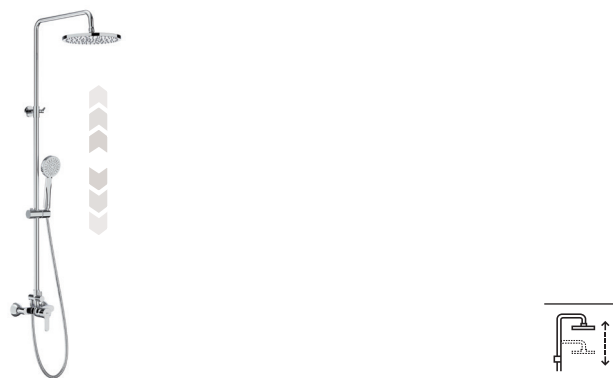

L20

Columna para ducha monomando

Con altura regulable de 855 a 1230 mm

Cromado **A5A9709C00** € 408,00