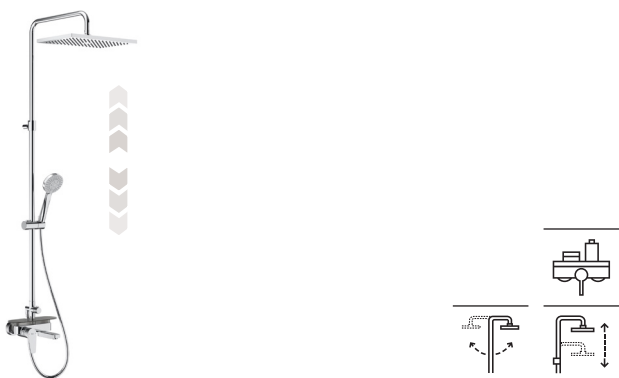

Even-M

Columna para baño-ducha monomando

Con caño de llenado de bañera. Con altura regulable de 1253 a 1653 mm y brazo de ducha orientable

Cromado **A5A9C90C00** € 543,00