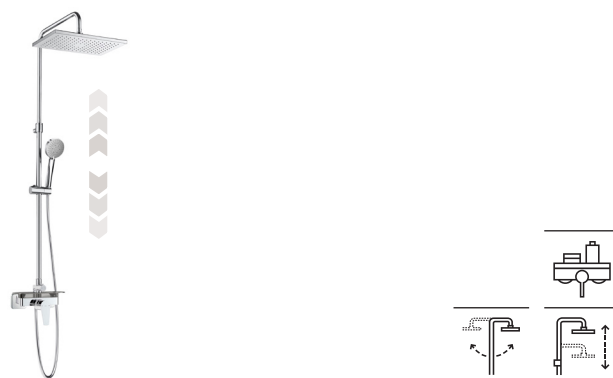

Negro mate **A5A9F18NB0** € 609,00

Columnas de ducha monomando

Even-M Round

Columna para ducha monomando

Con altura regulable de 875 a 1275 mm y brazo de ducha orientable

Cromado **A5A9790C00** € 461,00

Even-M Square