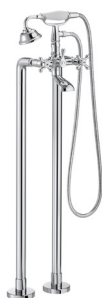

Mezclador bimando de pie para baño-ducha

Con inversor manual, ducha de mano, flexible de 1,50 m y columnas verticales de alimentación

Cromado **A5A274BC00** € 601,00