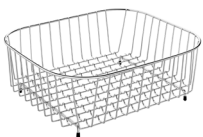

Piezas complementarias serie E

Cesta varilla inox square 370 x 315 x 130	A865090000	€68,10
Rollmat inox enrollable	A862190000	€47,10