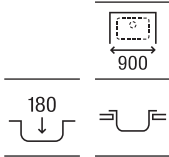

Lemman 80 2C

Fregadero de dos cubetas y dos orificios insinuados para la grifería
Blanco
800 x 500 x 180 **A365962001** € 267,00