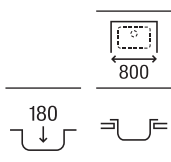

Budapest 80 2C

Fregadero de dos cubetas, un orificio para grifería, válvulas 3/2" y sifón

790 x 500 x 180 **A870N20790** € 236,00