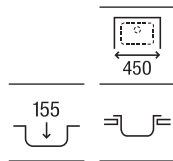

Victoria 80 EI

Fregadero de una cubeta, un escurridor a la izquierda y válvula

800 x 490 x 155 **A874801A01** € 169,00