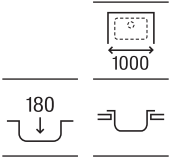

Lemman 90 2C

Fregadero de dos cubetas y dos orificios insinuados para la grifería
Blanco
900 x 500 x 180 **A365961001** € 323,00