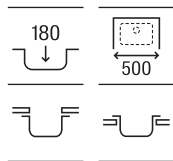

Porto 40

Fregadero de una cubeta con válvula 3/2"

450 x 450 x 180

A870R10400

€132,00