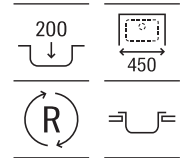

Oslo 85

Fregadero reversible de una cubeta, un escurridor, un recogedor, dos orificios insinuados para la grifería, válvula 3½" y sifón

860 x 500 x 200

A880120..0

€ 461,00