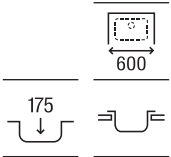

Glasgow 100 EI

Fregadero de una cubeta, un escurridor a la izquierda y válvula 3/2
1000 x 500 x 170 **A874101C01** € 221,00