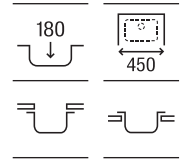

Helsinki 40

Fregadero de una cubeta, orificios insinuados para la grifería, válvulas 3/2" y sifón

435 x 365 x 180 **A880230..0** € 412,00