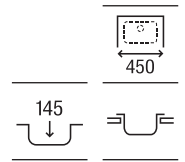

Duo 80 EI

Fregadero de una cubeta, un escurridor a la izquierda y válvula 3½"

840 x 440 x 145

A870940845

€ 163,00