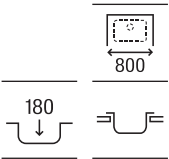

Gres

Fregadero de dos cubetas, un orificio practicado y otro insinuado para la grifería, válvulas 3/2" y desagües
Blanco
860 x 500 x 205 **A366057000** € 340,00

Fregadero reversible de una cubeta, un escurridor, dos orificios insinuados para la grifería, válvula 3/2" y desagüe
Blanco
860 x 500 x 205 **A366067000** € 323,00

Fregadero de una cubeta, dos orificios insinuados para la grifería, válvula 3/2" y desagüe
Blanco
500 x 500 x 205 **A366087000** € 257,00

Tabla de trabajo **A863140000** € 147,00
Cesta escurridor 360 x 330 x 145 **A865090000** € 68,10

Fregadero de dos cubetas y dos orificios insinuados para la grifería
Blanco
900 x 500 x 180 **A365961001** € 323,00

Fregadero de dos cubetas y dos orificios insinuados para la grifería
Blanco
800 x 500 x 180 **A365962001** € 267,00

Lugano 70

Fregadero de sobremueble de una cubeta y dos orificios insinuados para la grifería
Blanco
700 x 500 x 180 **A365971001** € 191,00

Fregadero de sobremueble de una cubeta y dos orificios insinuados para la grifería
Blanco
600 x 500 x 180 **A365972001** € 148,00