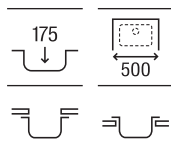

Redondo

Fregadero con válvula 3/2"

Ø450 x 175

Pulido

A870810453

€131,00