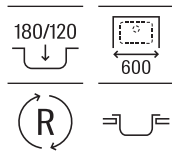

Bergen 100 2C

Fregadero reversible de dos cubetas, un escurridor, dos orificios insinuados para la grifería, válvulas 3½" y 2½" y sifón

1000 x 500 x 180

A880200..0

€ 456,00