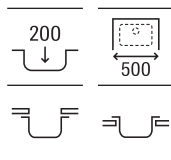

435 x 365 x 180 **A880230..0** € 412,00

**Riga 70**

Fregadero de una cubeta con válvula 3/2" y sifón

720 x 385 x 195 **A880220..0** € 491,00

**Riga 50**

Fregadero de una cubeta con válvula 3/2" y sifón

550 x 430 x 200 **A880150..0** € 429,00