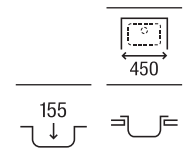

Victoria 80 ED

Fregadero de una cubeta, un escurridor a la derecha y válvula

800 x 490 x 155 **A873801A01** € 169,00