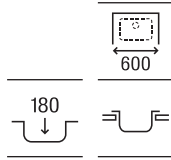

Acero inoxidable

Ruedo*

Fregadero con válvula 3/2" y un orificio practicado para la grifería monobloque

Ø510 x 180

A870810515

€163,00