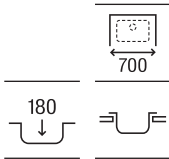

Fregadero de sobremueble de una cubeta y dos orificios insinuados para la grifería
Blanco
700 x 500 x 180 **A365971001** € 191,00

Lugano 60