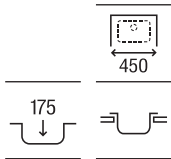

Glasgow 80 ED

Fregadero de una cubeta, un escurridor a la derecha y válvula 3/2
800 x 500 x 170 **A873801C01** € 199,00