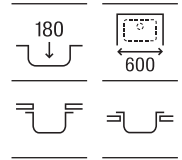

## Acero inoxidable

**Porto 50**

Fregadero de una cubeta con válvula 3/2"

450 x 550 x 180

**A870R10500**

€161,00

**Porto 45**

Fregadero de una cubeta con válvula 3/2"