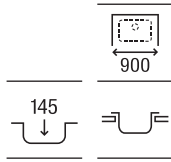

Acero inoxidable