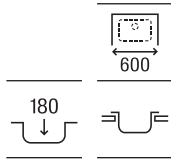

Acero inoxidable

Budapest 100 ED

Fregadero de una cubeta y un orificio para grifería, un escurridor a la derecha y válvula 3/2"

1000 x 500 x 180 **A870N31000** € 249,00