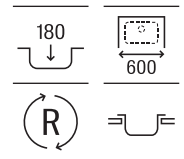

Bergen 100

Fregadero reversible de una cubeta, un escurridor, dos orificios insinuados para la grifería, válvula 3½" y sifón

1000 x 500 x 180

A880190..0

€ 412,00