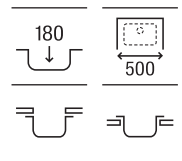

450 x 500 x 180

**A870R10450**

€144,00

**Porto 40**

Fregadero de una cubeta con válvula 3/2"

450 x 450 x 180

**A870R10400**

€132,00