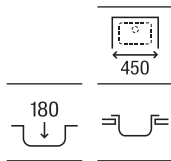

Budapest 86 ED

Fregadero de una cubeta y un orificio para grifería, un escurridor a la derecha y válvula 3/2"

860 x 500 x 180 **A870N30860** € 224,00