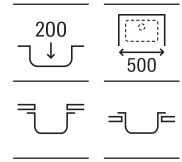

## Acero inoxidable

**Berlin Plus 55**

Fregadero de una cubeta, válvula 3½" y desagüe

610 x 460 x 200

**A870B10550**

€ 224,00

**Berlin Plus 40**

Fregadero de una cubeta, válvula 3½" y desagüe