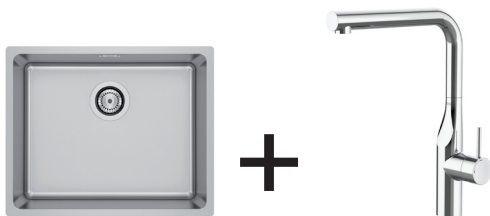

Acero inoxidable

Fregadero de una cubeta con válvula 3/2"

700 x 400 x 200

A870P10700

€ 368,00

Fregadero de una cubeta con válvula 3/2"

500 x 400 x 200

A870P10500

€ 328,00

Fregadero de una cubeta con válvula 3/2"

450 x 400 x 200

A870P10450

€ 305,00

Fregadero de una cubeta con válvula 3/2"

400 x 400 x 200

A870P10400

€ 277,00

Pack fregadero Roma + grifería Glera

Pack fregadero Roma con grifería de cocina Glera

Roma 50 A870P10500 + Glera A5A834DC00 **A870PD050G** € 503,00

Roma 45 A870P10450 + Glera A5A834DC00 **A870PD045G** € 476,00