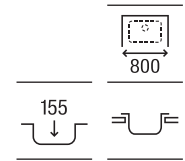

Victoria 80

Fregadero de dos cubetas con válvulas

800 x 490 x 155 **A872801A01** € 183,00