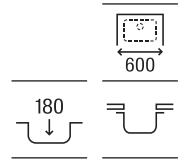

## Acero inoxidable

**Lisboa 50**

Fregadero de una cubeta con válvula 3½"

500 x 400 x 180

**A870M10500**

€ 151,00

**Lisboa 45**

Fregadero de una cubeta con válvula 3½"