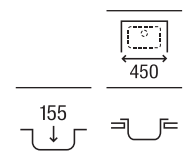

Victoria 45

Fregadero de una cubeta con válvula

450 x 490 x 155 **A871451A01** € 129,00