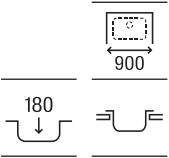

Gres

Beverly 85

Fregadero de dos cubetas, un orificio practicado y otro insinuado para la grifería, válvulas 3/2" y desagües
Blanco
860 x 500 x 205 **A366057000** € 340,00