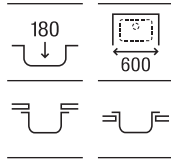

Quarzex®

Helsinki 50

Fregadero de una cubeta, orificios insinuados para la grifería, válvulas 3/2" y sifón

515 x 365 x 180 **A880240..0** € 457,00