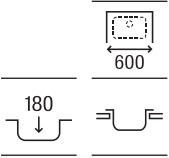

Beverly 50

Fregadero de una cubeta, dos orificios insinuados para la grifería, válvula 3/2" y desagüe
Blanco
500 x 500 x 205 **A366087000** € 257,00