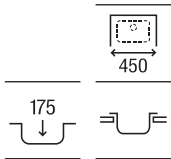

Glasgow 80 EI

Fregadero de una cubeta, un escurridor a la izquierda y válvula 3/2
800 x 500 x 170 **A874801C01** € 199,00