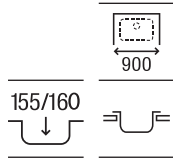

Acero inoxidable

Victoria 120 ED

Fregadero de dos cubetas, un escurridor a la derecha y válvulas

1200 x 490 x 155 **A873121A01** € 293,00