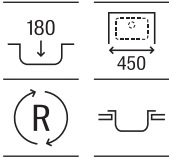

Beverly 85 E

Fregadero reversible de una cubeta, un escurridor, dos orificios insinuados para la grifería, válvula 3/2" y desagüe
Blanco
860 x 500 x 205 **A366067000** € 323,00