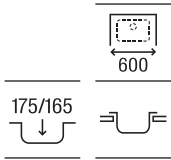

Acero inoxidable

Glasgow 100 ED 2C

Fregadero de dos cubetas, un escurridor a la derecha y válvula 3/2
1000 x 500 x 170/150 **A87R101C01** € 248,00