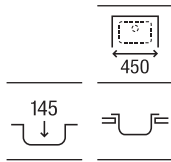

## Duo 80

Fregadero de dos cubetas y válvulas 3½"

840 x 440 x 145

**A870920845**

€ 159,00