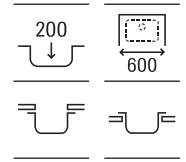

## Acero inoxidable

**Roma 70**

Fregadero de una cubeta con válvula 3/2"

700 x 400 x 200

**A870P10700**

€ 368,00

**Roma 50**

Fregadero de una cubeta con válvula 3/2"