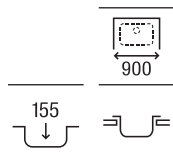

Victoria 90

Fregadero de dos cubetas con válvulas

900 x 490 x 155 **A872901A01** € 241,00