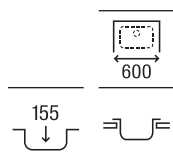

Victoria 60

Fregadero de una cubeta con válvula

600 x 490 x 155 **A871601A01** € 144,00