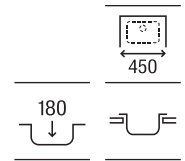

Budapest 86 EI

Fregadero de una cubeta y un orificio para grifería, un escurridor a la izquierda y válvula 3/2"

860 x 500 x 180 **A870N40860** € 224,00