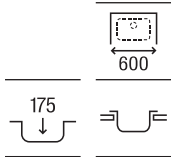

# Acero inoxidable

**Glasgow 100 ED 2C**

Fregadero de dos cubetas, un escurridor a la derecha y válvula 3/2  
 1000 x 500 x 170/150 **A87R101C01** € 248,00

**Glasgow 100 EI 2C**

Fregadero de dos cubetas, un escurridor a la izquierda y válvula 3/2  
 1000 x 500 x 170/150 **A87S101C01** € 248,00