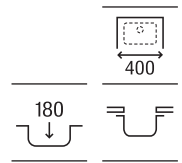

450 x 400 x 180

**A870M10450**

€ 137,00

**Lisboa 40**

Fregadero de una cubeta con válvula 3½"

400 x 400 x 180

**A870M10400**

€ 125,00