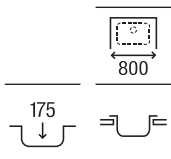

Glasgow 80

Fregadero de dos cubetas y válvula de 3/2
800 x 500 x 170 **A872801C01** € 216,00