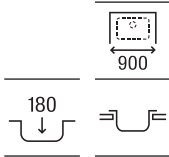

Leman 90 2C

Fregadero de dos cubetas y dos orificios insinuados para la grifería
 Blanco
 900 x 500 x 180 **A365961001** € 323,00

Leman 80 2C

Fregadero de dos cubetas y dos orificios insinuados para la grifería
 Blanco
 800 x 500 x 180 **A365962001** € 267,00