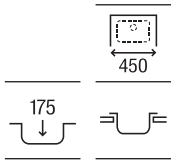

Glasgow 80 EI

Fregadero de una cubeta, un escurridor a la izquierda y válvula 3½
800 x 500 x 170 **A874801C01** €199,00