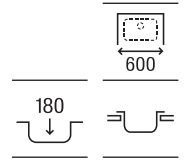

Budapest 100 EI

Fregadero de una cubeta y un orificio para grifería, un escurridor a la izquierda y válvula 3/2"

1000 x 500 x 180 **A870N41000** € 249,00