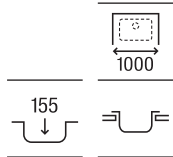

Acero inoxidable

E-60*

Fregadero de una cubeta con orificio para la grifería y válvula

600 x 500 x 155 **A870410603** €135,00

E-45*

Fregadero de una cubeta con orificio para la grifería y válvula

450 x 500 x 155 **A870410453** €121,00