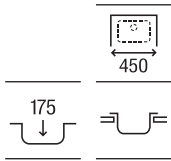

Glasgow 80 ED

Fregadero de una cubeta, un escurridor a la derecha y válvula 3½
800 x 500 x 170 **A873801C01** €199,00