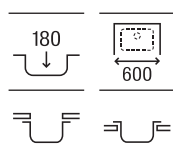

700 x 460 x 180

A871701B00

€ 227,00

Berlin 55

Fregadero de una cubeta, válvula 3½" y desagüe

640 x 460 x 180

A871551B00

€ 204,00