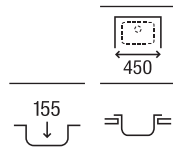

E-90*

Fregadero de dos cubetas con válvulas

900 x 500 x 155 **A870420903** €217,00

E-80*

Fregadero de dos cubetas con válvulas

800 x 500 x 155 **A870420803** €211,00

E-90-ED / E-90-EI*

Fregadero de una cubeta, un escurridor a la derecha y válvula