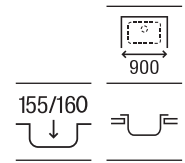

Victoria 120 EI

Fregadero de dos cubetas, un escurridor a la izquierda y válvulas

1200 x 490 x 155 **A874121A01** € 293,00