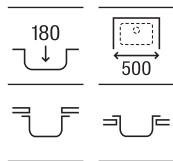

450 x 550 x 180

A870R10500

€161,00

Porto 45

Fregadero de una cubeta con válvula 3/2"

450 x 500 x 180

A870R10450

€144,00