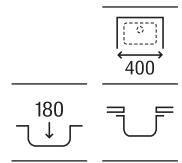

450 x 400 x 180

A870M10450

€ 137,00

Lisboa 40

Fregadero de una cubeta con válvula 3½"

400 x 400 x 180

A870M10400

€ 125,00