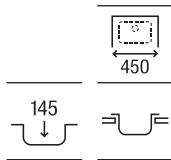

Acero inoxidable

Duo 80

Fregadero de dos cubetas y válvulas 3½"

840 x 440 x 145

A870920845

€ 159,00

Duo 80 ED

Fregadero de una cubeta, un escurridor a la derecha y válvula 3½"