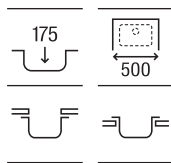

Redondo

Fregadero con válvula 3/2"

Ø450 x 175

Pulido

A870810453

€ 131,00