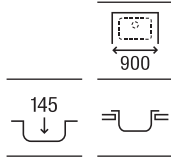

Acero inoxidable