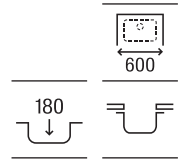

Acero inoxidable

Lisboa 50

Fregadero de una cubeta con válvula 3½"

500 x 400 x 180

A870M10500

€ 151,00

Lisboa 45

Fregadero de una cubeta con válvula 3½"