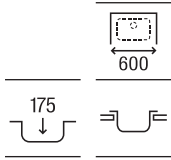

Glasgow 100 ED

Fregadero de una cubeta, un escurridor a la derecha y válvula 3½
1000 x 500 x 170 **A873101C01** €221,00