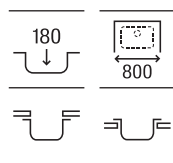

Berlin 70

Fregadero de una cubeta, válvula 3½" y desagüe

700 x 460 x 180

A871701B00

€ 227,00