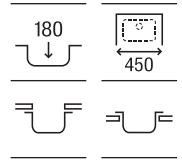

Helsinki 40

Fregadero de una cubeta, orificios insinuados para la grifería, válvulas 3/2" y sifón

435 x 365 x 180 **A880230..0** € 412,00