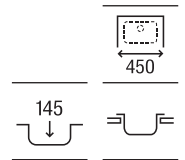

Duo 80 EI

Fregadero de una cubeta, un escurridor a la izquierda y válvula 3½"

840 x 440 x 145

A870940845

€ 163,00