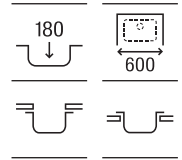

Porto 45

Fregadero de una cubeta con válvula 3/2"

450 x 500 x 180

A870R10450

€144,00