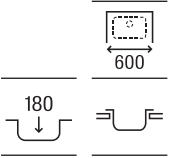

Beverly 50

Fregadero de una cubeta, dos orificios insinuados para la grifería, válvula 3½" y desagüe
Blanco
500 x 500 x 205 **A366087000** € 257,00