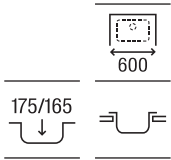

790 x 500 x 180 **A870N20790** € 236,00

Piezas complementarias

Cesta varilla inox square 370 x 315 x 130 **A865090000** € 68,10

Acero inoxidable

Glasgow 100 ED 2C

Fregadero de dos cubetas, un escurridor a la derecha y válvula 3½
 1000 x 500 x 170/150 **A87R101C01** €248,00