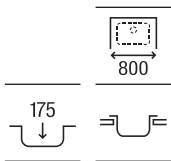

Glasgow 80

Fregadero de dos cubetas y válvula de 3½
800 x 500 x 170 **A872801C01** €216,00