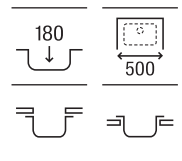

Porto 35

Fregadero de una cubeta con válvula 3/2"

450 x 390 x 180

A870R10330

€119,00