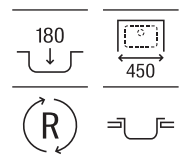

Bergen 80

Fregadero reversible de una cubeta, un escurridor, dos orificios insinuados para la grifería, válvula 3½" y sifón

780 x 500 x 180

A880180..0

€ 377,00

Medidas en mm / Toda factura tendrá el recargo del IVA / La presente tarifa anula las anteriores

Oslo: Sustituir (..) de la referencia de producto por el código de acabado elegido: **02** Blanco, **94** Negro, **11** Gris.

Bergen: Sustituir (..) de la referencia de producto por el código de acabado elegido: **02** Blanco, **94** Negro.