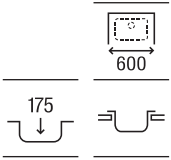

790 x 500 x 180 **A870N20790** € 236,00

Piezas complementarias

Cesta varilla inox square 370 x 315 x 130 **A865090000** € 68,10

Acero inoxidable

Glasgow 100 ED 2C

Fregadero de dos cubetas, un escurridor a la derecha y válvula 3½
 1000 x 500 x 170/150 **A87R101C01** €248,00

Glasgow 100 EI 2C

Fregadero de dos cubetas, un escurridor a la izquierda y válvula 3½
 1000 x 500 x 170/150 **A87S101C01** €248,00

Glasgow 100 ED

Fregadero de una cubeta, un escurridor a la derecha y válvula 3½
 1000 x 500 x 170 **A873101C01** €221,00