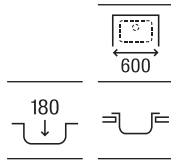

Acero inoxidable

Ruedo*

Fregadero con válvula 3/2" y un orificio practicado para la grifería monobloque

Ø510 x 180

A870810515

€ 163,00