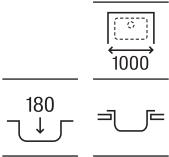

Leman 90 2C

Fregadero de dos cubetas y dos orificios insinuados para la grifería
Blanco
900 x 500 x 180 **A365961001** € 323,00