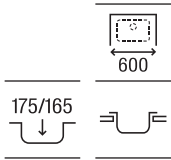

Acero inoxidable

Glasgow 100 ED 2C

Fregadero de dos cubetas, un escurridor a la derecha y válvula 3½
1000 x 500 x 170/150 **A87R101C01** €248,00