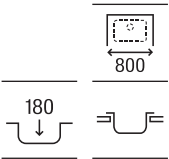

Gres

Fregadero de dos cubetas, un orificio practicado y otro insinuado para la grifería, válvulas 3½" y desagües
Blanco
860 x 500 x 205 **A366057000** € 340,00

Fregadero reversible de una cubeta, un escurridor, dos orificios insinuados para la grifería, válvula 3½" y desagüe
Blanco
860 x 500 x 205 **A366067000** € 323,00

Fregadero de una cubeta, dos orificios insinuados para la grifería, válvula 3½" y desagüe
Blanco
500 x 500 x 205 **A366087000** € 257,00

Tabla de trabajo **A863140000** € 147,00
Cesta escurridor 360 x 330 x 145 **A865090000** € 68,10

Fregadero de dos cubetas y dos orificios insinuados para la grifería
Blanco
900 x 500 x 180 **A365961001** € 323,00

Fregadero de dos cubetas y dos orificios insinuados para la grifería
Blanco
800 x 500 x 180 **A365962001** € 267,00

Lugano 70

Fregadero de sobremueble de una cubeta y dos orificios insinuados para la grifería
Blanco
700 x 500 x 180 **A365971001** € 191,00

Fregadero de sobremueble de una cubeta y dos orificios insinuados para la grifería
Blanco
600 x 500 x 180 **A365972001** € 148,00