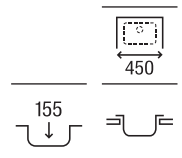

E-80-ED / E-80-EI*

Fregadero de una cubeta, un escurridor a la izquierda y válvula

800 x 500 x 155	E-80 ED	A870H30801	€167,00
	E-80 EI	A870H40801	€167,00