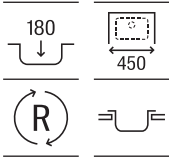

Beverly 85 E

Fregadero reversible de una cubeta, un escurridor, dos orificios insinuados para la grifería, válvula 3½" y desagüe
Blanco
860 x 500 x 205 **A366067000** € 323,00