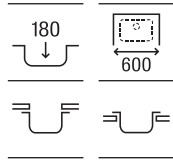

Berlin 40

Fregadero de una cubeta, válvula 3½" y desagüe

460 x 460 x 180

A871401B00

€ 177,00

Acero inoxidable

Porto 50

Fregadero de una cubeta con válvula 3/2"