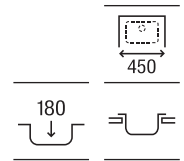

Budapest 86 EI

Fregadero de una cubeta y un orificio para grifería, un escurridor a la izquierda y válvula 3/2"

860 x 500 x 180 **A870N40860** € 224,00