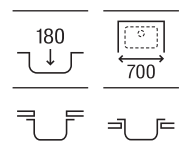

Berlin 55

Fregadero de una cubeta, válvula 3½" y desagüe

640 x 460 x 180

A871551B00

€ 204,00