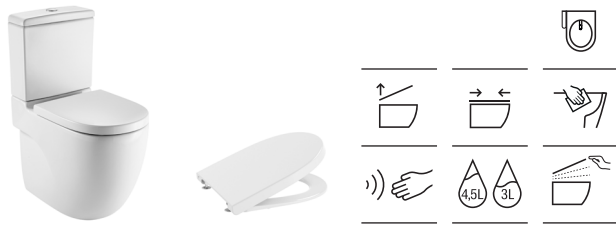

Meridian

Inodoro de tanque bajo compacto adosado a pared		
600 mm de longitud		Blanco
Taza para tanque bajo Roca Rimless® de salida dual con codo, juego de fijación y fijación codo pared. Incluye codo de evacuación	A34224L000	€ 256,00
Tanque completo con juego de mecanismos de doble descarga 4,5/3 litros	A341241000	€ 212,00
Tanque con mecanismo Touchless	A34R240000	€ 281,00
Asiento y tapa de Supralit®, de caída amortiguada	A8012AC00B	€ 121,00
Asiento y tapa de Supralit®, de caída libre	A8012AB00B	€ 68,70

Inodoro de tanque bajo Comfort adosado a pared		
610 mm de longitud		Blanco
Taza de salida dual. Altura 440 mm (sin asiento). Incluye codo de evacuación	A34224C00U	€ 249,00
Tanque completo con juego de mecanismos de doble descarga 4,5/3 litros	A341242000	€ 214,00
Tanque con mecanismo Touchless	A34R242000	€ 286,00
Asiento y tapa de Supralit®, de caída amortiguada	A8012AC00B	€ 121,00
Asiento y tapa de Supralit®, de caída libre	A8012AB00B	€ 68,70