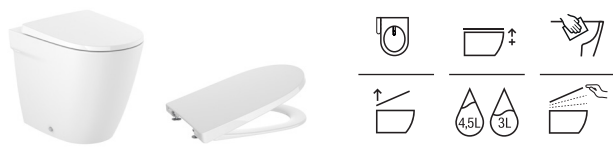

Inodoro de tanque alto o empotrable adosado a pared

530 mm de longitud		Blanco
Taza Roca Rimless® para tanque alto o empotrable, salida de evacuación dual. Altura de 420 mm (sin asiento)	A347687000	€ 210,00
Asiento y tapa de Supralit®, de caída amortiguada	A801E12001	€ 126,00
Asiento y tapa de Supralit®	A801E10001	€ 68,20