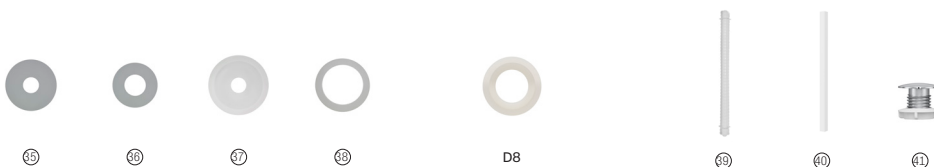

Juntas para mecanismos de descarga

45	Junta cierre D1T, D1P, D3T	23 x 75	AH0006900R	€ 2,52
46	Junta cierre D2P	32 x 68	AH0007000R	€ 2,52
47	Junta cierre D1D y D2D doble pulsador	16 x 66	AH0007100R	€ 2,66
48	Junta de estanqueidad tronco cónica		AH0007200R	€ 1,67
45 46 47 48	Juego de juntas		AH0001400R	€ 8,05
49	Junta de cierre D8		AH0011400R	€ 6,23
	Junta de cierre mecanismo por cable plus		AH0017500R	€ 6,25

Varillas y tapón

49	Varilla del pulsador elevado / enrasado (15 unidades)		AH0000300R	€ 10,90
40	Varilla del doble pulsador (1 unidad)		AH0016000R	€ 1,42
41	Tapón embellecedor para cisternas de alimentación lateral y lavamanos Dama Senso compacto		AV0012600R	€ 2,46