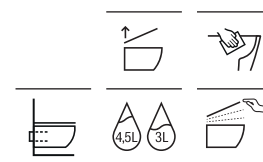

Inspira Round

Inodoro de tanque alto o empotrable

adosado a pared

560 mm de longitud

		Blanco	Colores mate
Taza para tanque alto, tanque empotrable o fluxor Roca Rimless®, salida dual con juego de fijación	A347526..0	€ 299,00	€ 356,00
Asiento y tapa de Supralit®, de caída amortiguada	A801522..B	€ 170,00	€ 170,00

Inodoro suspendido

560 mm de longitud

		Blanco	Colores mate
Taza suspendida Roca Rimless®	A346527..0	€ 320,00	€ 386,00
Asiento y tapa de Supralit®, de caída amortiguada	A801522..B	€ 170,00	€ 170,00