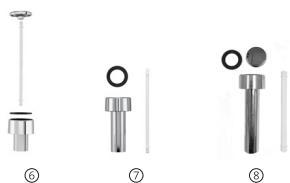

Conjunto pulsador elevado (tapa Ø27)

⑥	Para descarga D1P y D2P	Victoria, Dama Retro, Aquaria, Veronica, Liberty	AH000220OR	€ 13,10
⑦	Para descarga D1P	Meridian, Gondola	AH000510OR	€ 13,60
⑧	Para descarga D1P	Atlanta	AH000650OR	€ 13,60