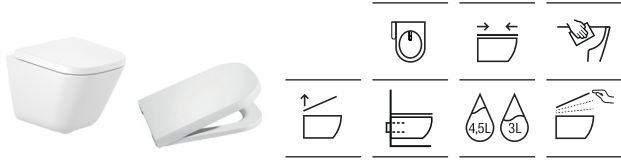

The Gap Square

Inodoro suspendido compacto

480 mm de longitud		Blanco
Taza suspendida Roca Rimless® con fijaciones ocultas	A34647A000	€ 213,00
Asiento y tapa de Supralit®, de caída amortiguada	A80173200B	€ 122,00
Asiento y tapa de Supralit®	A80173000B	€ 65,30