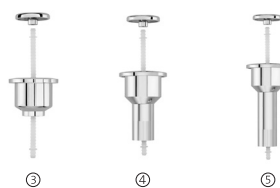

Conjunto pulsador enrasado (tapa Ø40)

③	Para descarga D1P y D2P	Victoria, Dama Retro, Veronica, Liberty	AH000160OR	€ 12,00
④	Para descarga D1P	Meridian, Sidney, Georgia	AH000500OR	€ 13,30
⑤	Para descarga D1P	Atlanta	AH000770OR	€ 12,70