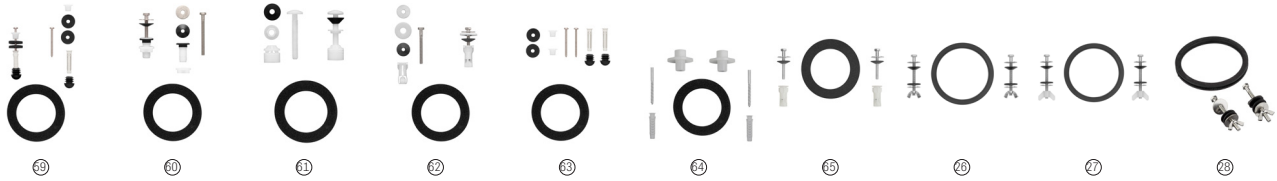

Recambios originales mecanismos

Fijaciones y junta taza-tanque

30	Kit de fijación taza tanque		AV0020300R	€ 5,84
30	Kit de fijación taza tanque BTW		AV0028800R	€ 16,80
31	Kit de fijación taza tanque		AV0012500R	€ 5,76
32	Kit de fijación taza tanque		AV0013200R	€ 13,30
33	Kit de fijación taza tanque		AV0014700R	€ 8,36
34	Kit de fijación de taza tanque bajo a pared		A822045400	€ 8,30
35	Kit de fijación taza tanque		AV0007300R	€ 6,33
36	Fijaciones y junta taza tanque	America, Liberty, Veronica, Georgia, Sidney, Meridian, Dama Senso, Dama Retro, Giralda	AV0008000R	€ 6,50
37	Fijaciones y junta taza tanque	Victoria	AV0007400R	€ 5,94
38	Fijaciones y junta taza tanque	Dual, Lorentina	AV0019800R	€ 8,18