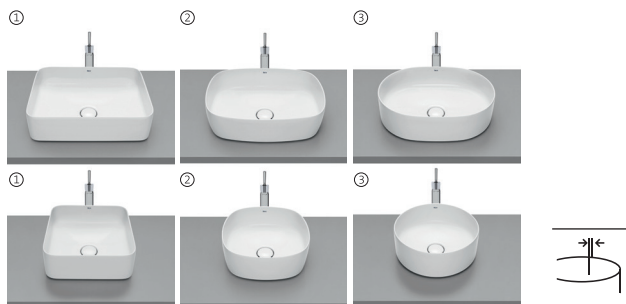

Inspira

Lavabo de sobre encimera Fineceramic®
Incluye desagüe universal con tapón cerámico Ø72 mm

			Blanco	Colores mate
① Square	500 x 370 x 140	A327530..0	€ 435,00	€ 524,00
	370 x 370 x 140	A327532..0	€ 375,00	€ 446,00
② Soft	500 x 370 x 140	A327500..0	€ 435,00	€ 524,00
	370 x 370 x 140	A327502..0	€ 375,00	€ 446,00
③ Round	Ø500 x 140	A327520..0	€ 435,00	€ 524,00
	Ø370 x 140	A327523..0	€ 375,00	€ 446,00

Lavabo encimera Fineceramic®
Incluye desagüe universal con tapón cerámico Ø72 mm

			Blanco	Colores mate
① Square	550 x 370 x 75	A327534..0	€ 328,00	€ 394,00
	370 x 370 x 75	A32753R..0	€ 296,00	€ 354,00
② Soft	550 x 370 x 75	A327504..0	€ 328,00	€ 394,00
	370 x 370 x 75	A32750R..0	€ 296,00	€ 354,00
③ Round	Ø550 x 75	A327527..0	€ 328,00	€ 394,00
	Ø370 x 75	A32752R..0	€ 296,00	€ 354,00