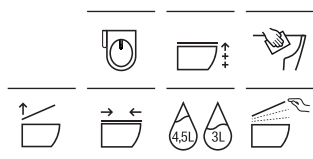

Inodoro compacto de tanque bajo adosado a pared 600 mm de longitud		Blanco
Taza para tanque bajo Roca Rimless®, salida dual. Incluye codo de evacuación	A3420N7000	€ 158,00
Tanque completo con: Juego de mecanismos de doble descarga 4,5/3 litros alimentación inferior	A3410N0000	€ 158,00
Tanque completo con: Juego de mecanismos de doble descarga 4,5/3 litros alimentación lateral	A3410N1000	€ 158,00
Asiento y tapa de Supralit® de caída amortiguada	A801D22001	€ 122,00
Asiento y tapa de Supralit®	A801D20001	€ 65,20