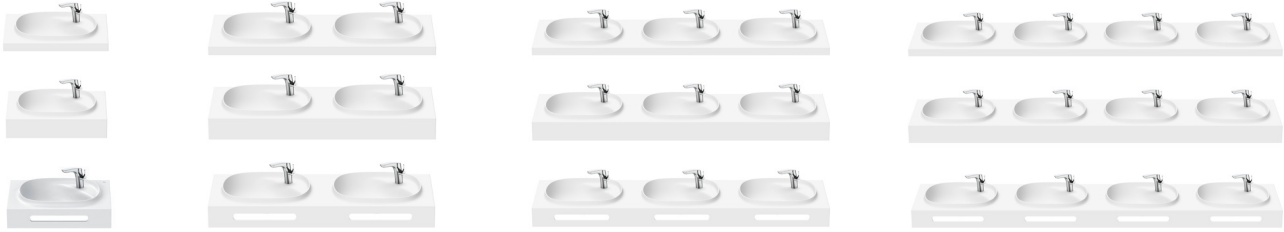

Beyond

Lavabos Beyond configurables de Surfex® (ver página 212)

Lavabo Totem Fineceramic®
Incluye desagüe universal con tapón
cerámico Ø72 mm

		Blanco	Colores mate
500 x 450 x 880	A3270B0..0	€ 1.872,00	€ 2.243,00