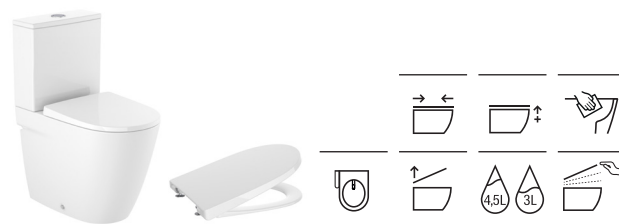

Inodoro de tanque bajo compacto adosado a pared

600 mm de longitud		Blanco
Taza para tanque bajo Roca Rimless® adosado a pared, salida de evacuación dual. Altura de 420 mm (sin asiento). Incluye codo de evacuación	A342688000	€ 212,00
Tanque con tapa y mecanismo de doble pulsador 4,5/3 litros, regulable a 4/2 litros, alimentación lateral	A341680000	€ 193,00
Tanque con tapa y mecanismo de doble pulsador 4,5/3 litros, regulable a 4/2 litros, alimentación inferior	A341681000	€ 193,00
Asiento y tapa de Supralit®, de caída amortiguada	A801E22001	€ 126,00
Asiento y tapa de Supralit®	A801E20001	€ 68,20