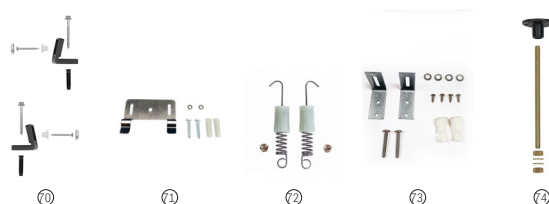

Otras fijaciones

70	Juego de fijación a suelo 45 mm para inodoro tanque alto	AV0009400R	€ 5,97
71	Juego de fijaciones de cisterna adosada a pared	AV0038000R	€ 14,90
72	Juego de fijaciones semipedestal	AV0015900R	€ 7,78
73	Juego de fijación para lavabo de semiempotrar	AV0010900R	€ 5,37
74	Juego de fijación codo a pared	AV0013100R	€ 3,37