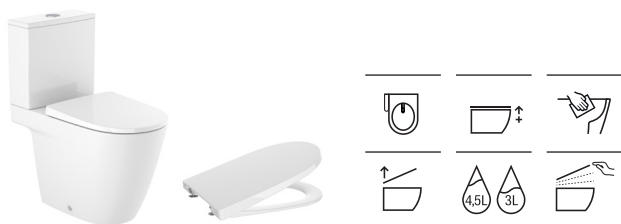

Inodoro de tanque bajo

675 mm de longitud		Blanco
Taza para tanque bajo Roca Rimless®, salida de evacuación dual. Altura de 420 mm (sin asiento)	A342687000	€ 200,00
Tanque con tapa y mecanismo de doble pulsador 4,5/3 litros, regulable a 4/2 litros, alimentación lateral	A341680000	€ 193,00
Tanque con tapa y mecanismo de doble pulsador 4,5/3 litros, regulable a 4/2 litros, alimentación inferior	A341681000	€ 193,00
Asiento y tapa de Supralit®, de caída amortiguada	A801E12001	€ 126,00
Asiento y tapa de Supralit®	A801E10001	€ 68,20