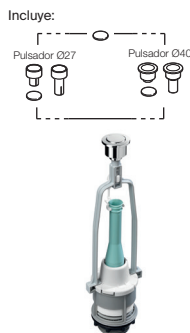

Descarga simple
Ref. A822502200

Mecanismo de descarga simple D2P (6 litros interrumpible) con 4 pulsadores (cortos y largos, Ø27 y Ø40)

€ 31,70

Doble descarga accionado por cable PLUS
Ref. A822505700

Mecanismo de doble descarga plus (6/3 litros) accionamiento por cable, con pulsador, junta y fijaciones

€ 41,70