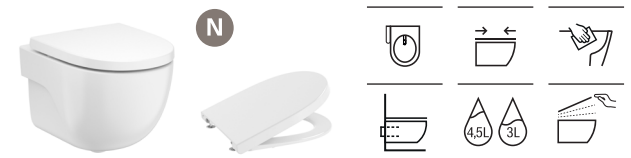

Inodoro suspendido		
560 mm de longitud		Blanco
Taza suspendida Roca Rimless® con fijaciones ocultas	A34624L000	€ 249,00
Asiento y tapa de Supralit®, de caída amortiguada	A8012A200B	€ 121,00
Asiento y tapa de Supralit®, de caída libre	A8012A000B	€ 68,70

Inodoro suspendido compacto		
480 mm de longitud		Blanco
Taza suspendida Roca Rimless® con fijaciones ocultas	A346244000	€ 249,00
Asiento y tapa de Supralit®, de caída amortiguada	A8012AC00B	€ 121,00
Asiento y tapa de Supralit®, de caída libre	A8012AB00B	€ 68,70