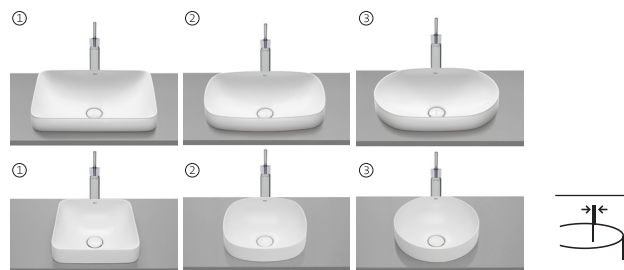

Inspira

Lavabo de sobre encimera Fineceramic®
Incluye desagüe universal con tapón cerámico Ø72 mm

			Blanco	Colores mate
① Square	500 x 370 x 140	A327530..0	€ 435,00	€ 524,00
	370 x 370 x 140	A327532..0	€ 375,00	€ 446,00
② Soft	500 x 370 x 140	A327500..0	€ 435,00	€ 524,00
	370 x 370 x 140	A327502..0	€ 375,00	€ 446,00
③ Round	Ø500 x 140	A327520..0	€ 435,00	€ 524,00
	Ø370 x 140	A327523..0	€ 375,00	€ 446,00

Lavabo encimera Fineceramic®
Incluye desagüe universal con tapón cerámico Ø72 mm

			Blanco	Colores mate
① Square	550 x 370 x 75	A327534..0	€ 328,00	€ 394,00
	370 x 370 x 75	A32753R..0	€ 296,00	€ 354,00
② Soft	550 x 370 x 75	A327504..0	€ 328,00	€ 394,00
	370 x 370 x 75	A32750R..0	€ 296,00	€ 354,00
③ Round	Ø550 x 75	A327527..0	€ 328,00	€ 394,00
	Ø370 x 75	A32752R..0	€ 296,00	€ 354,00