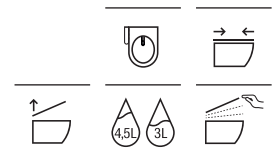

Inodoro de tanque bajo compacto adosado a pared

600 mm de longitud		Blanco
Taza para tanque bajo Roca Rimless®, salida de evacuación dual. Incluye codo de evacuación	A34273700H*	€ 161,00
Tanque completo con: Juego de mecanismos de doble descarga 4/2 litros alimentación inferior	A341730000*	€ 170,00
Tanque completo con: Juego de mecanismos de doble descarga 4/2 litros alimentación lateral	A341731000*	€ 168,00
Asiento y tapa de Supralit®, de caída amortiguada	A80173200B	€ 122,00
Asiento y tapa de Supralit®	A80173000B	€ 65,30

*Hasta fin de existencias

Inodoro de tanque bajo compacto adosado a pared

600 mm de longitud		Blanco
Taza para tanque bajo, salida de evacuación dual. Incluye codo de evacuación	A342472000*	€ 161,00
Tanque completo con: Juego de mecanismos de doble descarga 4,5/3 litros, regulable a 4/2 litros, alimentación inferior	A341470000	€ 158,00
Tanque completo con: Juego de mecanismos de doble descarga 4,5/3 litros, regulable a 4/2 litros, alimentación lateral	A341471000	€ 158,00
Asiento y tapa de Supralit®, de caída amortiguada	A80173200B	€ 122,00
Asiento y tapa de Supralit®	A80173000B	€ 65,30

*Hasta fin de existencias