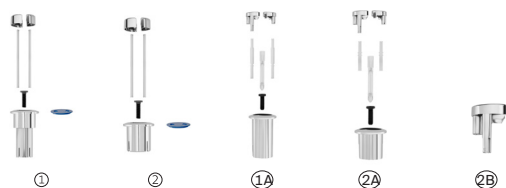

Recambios originales mecanismos

Conjunto doble pulsador 6/3 litros (tapa Ø40)

①	Conjunto pulsador largo varilla recortable para doble descarga D1D	AH000200OR	€ 14,10
②	Conjunto pulsador corto varilla recortable para doble descarga D1D	AH000210OR	€ 13,40
①A	Conjunto pulsador largo varilla roscable para doble descarga D2D	AH000170OR	€ 13,60
②A	Conjunto pulsador corto varilla roscable para doble descarga D2D	AH000180OR	€ 12,90
②B	Conjunto pulsador antivandálico para descarga de 2D	A822043101	€ 13,60