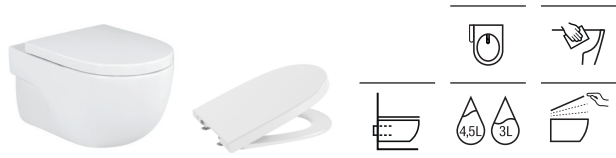

Inodoro suspendido		
560 mm de longitud		Blanco
Taza suspendida Roca Rimless® con fijaciones ocultas	A34624L000	€ 249,00
Asiento y tapa de Supralit®, de caída amortiguada	A8012A200B	€ 121,00
Asiento y tapa de Supralit®, de caída libre	A8012A000B	€ 68,70

Inodoro suspendido compacto		
480 mm de longitud		Blanco
Taza suspendida Roca Rimless® con fijaciones ocultas	A346244000	€ 249,00
Asiento y tapa de Supralit®, de caída amortiguada	A8012AC00B	€ 121,00
Asiento y tapa de Supralit®, de caída libre	A8012AB00B	€ 68,70