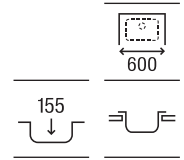

Fregadero de una cubeta con orificio para la grifería y válvula

600 x 500 x 155 **A870410603** €135,00

E-45*

Fregadero de una cubeta con orificio para la grifería y válvula

450 x 500 x 155 **A870410453** €121,00