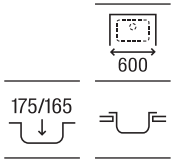

790 x 500 x 180 **A870N20790** € 236,00

Piezas complementarias

Cesta varilla inox square 370 x 315 x 130 **A865090000** € 68,10

Acero inoxidable

Glasgow 100 ED 2C

Fregadero de dos cubetas, un escurridor a la derecha y válvula 3/2
 1000 x 500 x 170/150 **A87R101C01** € 248,00