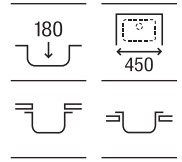

Helsinki 40

Fregadero de una cubeta, orificios insinuados para la grifería, válvulas 3/2 y sifón

435 x 365 x 180 **A880230..0** € 412,00