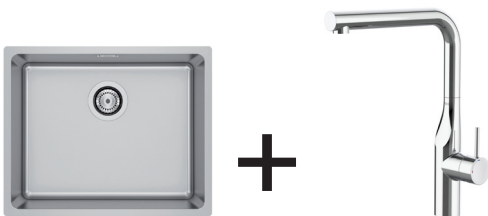

Acero inoxidable

Roma 70

Fregadero de una cubeta con válvula 3/2"

700 x 400 x 200

A870P10700

€ 368,00

Roma 50

Fregadero de una cubeta con válvula 3/2"

500 x 400 x 200

A870P10500

€ 328,00

Roma 45

Fregadero de una cubeta con válvula 3/2"

450 x 400 x 200

A870P10450

€ 305,00

Roma 40

Fregadero de una cubeta con válvula 3/2"

400 x 400 x 200

A870P10400

€ 277,00

Pack fregadero Roma + grifería Glera

Pack fregadero Roma con grifería de cocina Glera

Roma 50 A870P10500 + Glera A5A834DC00 **A870PD050G** € 503,00

Roma 45 A870P10450 + Glera A5A834DC00 **A870PD045G** € 476,00