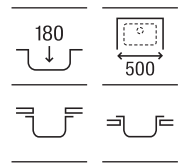

Porto 35

Fregadero de una cubeta con válvula 3/2"

450 x 390 x 180

A870R10330

€119,00