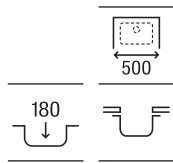

A870M10500

€ 151,00

Lisboa 45

Fregadero de una cubeta con válvula 3½"

450 x 400 x 180

A870M10450

€ 137,00

Lisboa 40