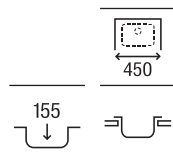

E-90*

Fregadero de dos cubetas con válvulas

900 x 500 x 155 **A870420903** €217,00

E-80*

Fregadero de dos cubetas con válvulas

800 x 500 x 155 **A870420803** €211,00

E-90-ED / E-90-EI*

Fregadero de una cubeta, un escurridor a la derecha y válvula