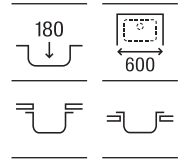

460 x 460 x 180 **A871401B00** € 177,00

Acero inoxidable

Porto 50

Fregadero de una cubeta con válvula 3/2"

450 x 550 x 180

A870R10500

€161,00

Porto 45