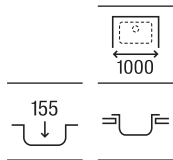

Acero inoxidable

E-60*

Fregadero de una cubeta con orificio para la grifería y válvula

600 x 500 x 155 **A870410603** €135,00

E-45*

Fregadero de una cubeta con orificio para la grifería y válvula

450 x 500 x 155 **A870410453** €121,00