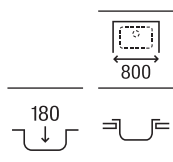

Budapest 80 2C

Fregadero de dos cubetas, un orificio para grifería, válvulas 3/2" y sifón

790 x 500 x 180 **A870N20790** € 236,00