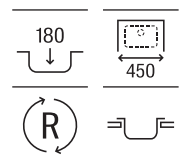

Bergen 80

Fregadero reversible de una cubeta, un escurridor, dos orificios insinuados para la grifería, válvula 3½" y sifón

780 x 500 x 180

A880180..0

€ 377,00

Medidas en mm / Toda factura tendrá el recargo del IVA / La presente tarifa anula las anteriores

Oslo: Sustituir (..) de la referencia de producto por el código de acabado elegido: **02** Blanco, **94** Negro, **11** Gris.

Bergen: Sustituir (..) de la referencia de producto por el código de acabado elegido: **02** Blanco, **94** Negro.