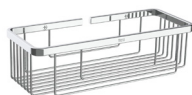

Hotels

Contenedor

		Cromado
300 x 120	A816730001	€ 62,70