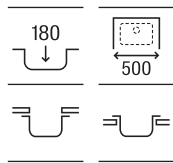

Porto 40

Fregadero de una cubeta con válvula 3/2"

450 x 450 x 180

A870R10400

€132,00