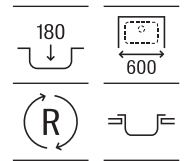

Bergen 100

Fregadero reversible de una cubeta, un escurridor, dos orificios insinuados para la grifería, válvula 3½" y sifón

1000 x 500 x 180

A880190..0

€ 412,00