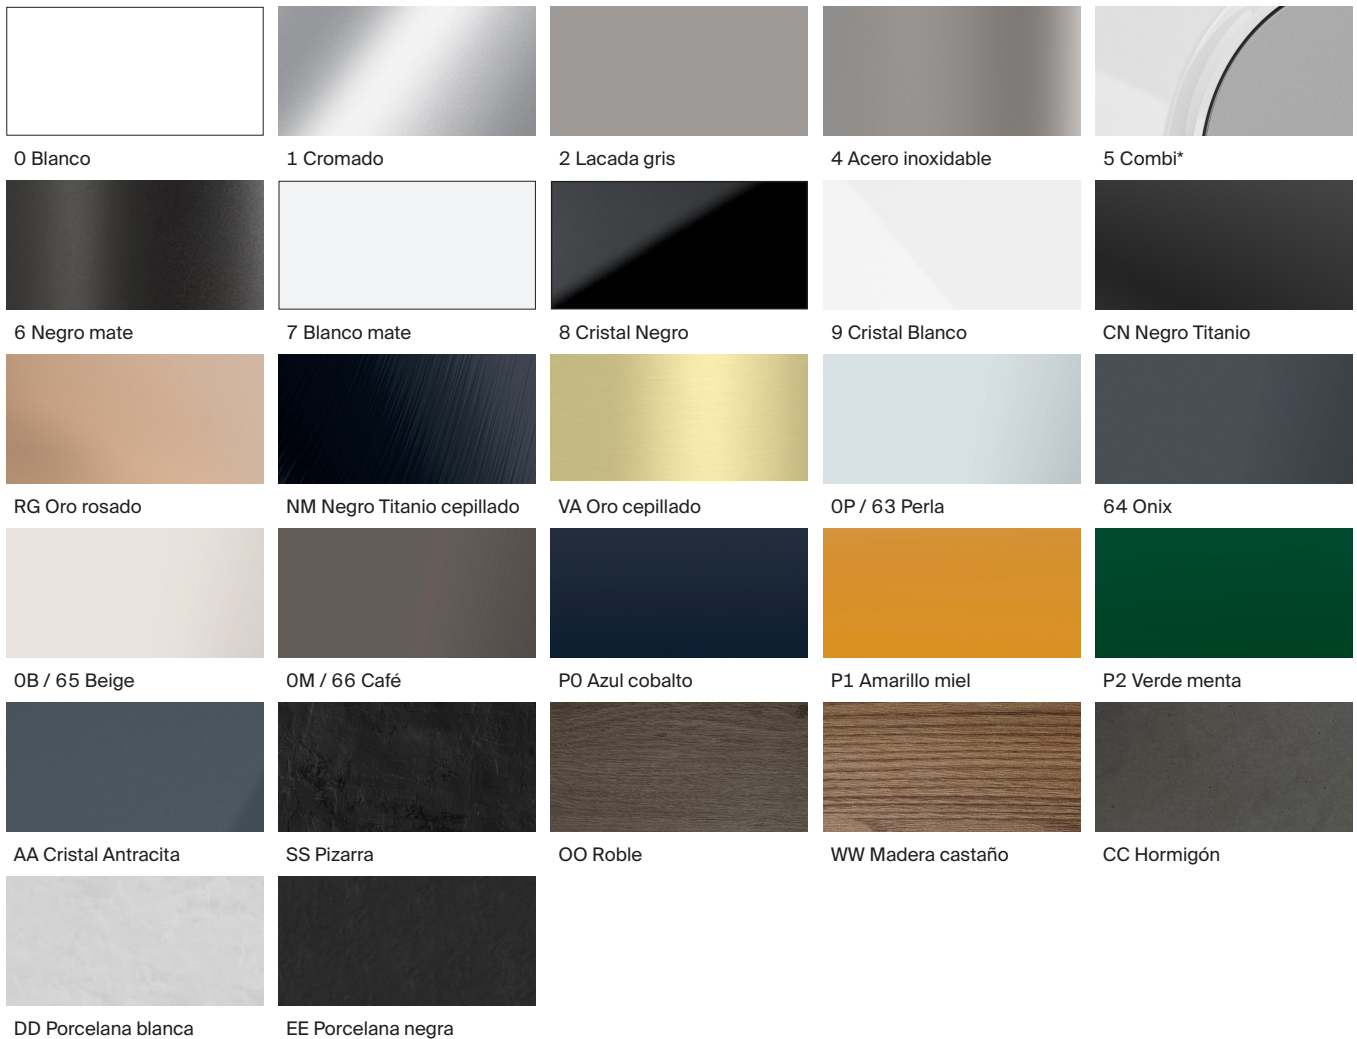

Sistemas de instalación

408 Sistemas Armani / Casa

409 Sistemas Duplo One

413 Placas de accionamiento Duplo One

416 Sistema Duplo S ^N

417 Placas de accionamiento Duplo S ^N

Acabados

Iconografía