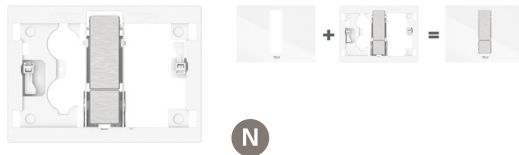

Placa PS4 Dual	Negro titanio	A8902213CN	€ 408,00
	Oro rosado	A8902213RG	€ 408,00
	Negro titanio cepillado	A8902213NM	€ 408,00
	Oro cepillado	A8902213VA	€ 408,00

PS4 Panel frontal

Placa de accionamiento

Placa PS4 Dual. Panel frontal PS4 para combinar con pulsadores PS4	Blanco	A890521300	€ 136,00
	Negro	A890521306	€ 136,00
	Cristal blanco	A890521399	€ 197,00
	Cristal negro	A890521388	€ 216,00
	Cristal antracita	A8905213AA	€ 216,00
	Pizarra	A8905213SS	€ 301,00
	Roble	A890521300	€ 425,00
	Madera castaño	A8905213WW	€ 425,00
	Hormigón	A8905213CC	€ 425,00
	Porcelana blanca	A8905213DD	€ 425,00
	Porcelana negra	A8905213EE	€ 425,00