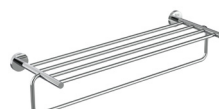

Cromado

A817682C00 € 103,00

Portatoallas con toallero

Cromado

A817683C00 € 129,00

Toallero de anilla

Cromado

Ø200 **A817681C00** € 33,80