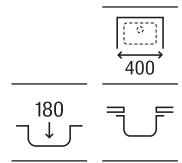

Lisboa 35

Fregadero de una cubeta con válvula 3½"

340 x 400 x 180

A870M10330

€ 112,00