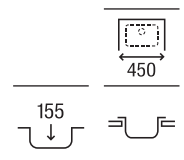

E-80-ED / E-80-EI*

Fregadero de una cubeta, un escurridor a la izquierda y válvula

800 x 500 x 155	E-80 ED	A870H30801	€167,00
	E-80 EI	A870H40801	€167,00