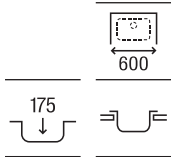

Glasgow 100 ED

Fregadero de una cubeta, un escurridor a la derecha y válvula 3/2
1000 x 500 x 170 **A873101C01** € 221,00