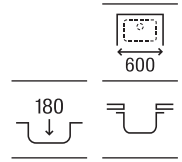

Lisboa 45

Fregadero de una cubeta con válvula 3½"

450 x 400 x 180

A870M10450

€ 137,00