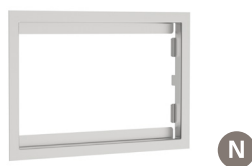

Accesorio placa enrasada

Para placas PS2 y PS3	A8906A0000	€ 109,00