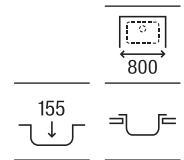

Fregadero de dos cubetas con válvulas

900 x 500 x 155 **A870420903** €217,00

E-80*

Fregadero de dos cubetas con válvulas

800 x 500 x 155 **A870420803** €211,00