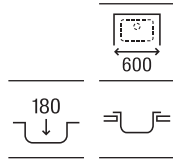

Acero inoxidable

Budapest 100 ED

Fregadero de una cubeta y un orificio para grifería, un escurridor a la derecha y válvula 3/2"

1000 x 500 x 180 **A870N31000** € 249,00