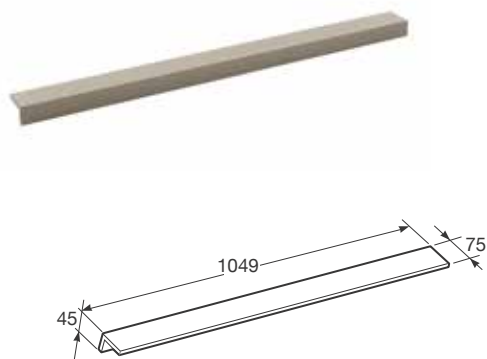

	Cajas	Kg	m ²
Palet:	5	96,25	2,67

L4 GREIGE CANNETÉE R 4,9 x 97.

49 x 524 x 970 mm

Ref. TJ7TDY041

	Piezas	Kg	m ²
Caja:	1	12,8	0,51

	Cajas	Kg	m ²
Palet:	5	90,25	2,54

L2 GREIGE CANNETÉE R 4,5 x 7,5 x 104,9.

45 x 75 x 1049 mm
Ref. TJ7TDW041