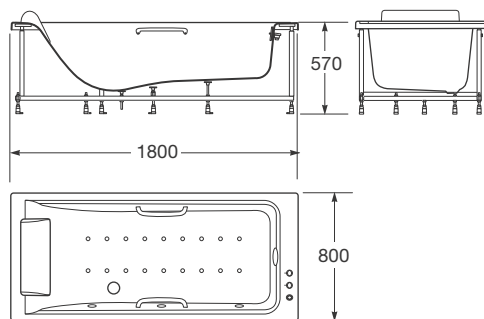

Bañera de encastrar de 1800 x 800 mm con masaje de aire, Soft Air y cromoterapia acuática, Water-Chromo. Incluye grifería termostática de repisa con ducha teléfono, flexible de 1,7 m, desagüe y rebosadero con caño integrado, asas de latón y reposacabezas Soft.

Material: Acrílico reforzado. Asas de latón cromado o cepillado con tratamiento PVD (para acabados Greige y Nero).

1800 x 800 x 570 mm

Ref. A248243...

R3C Bañera greige + grifería greige + asas greige + reposacabezas greige

R5G Bañera nero + grifería nero + asas nero + reposacabezas nero

911 Bañera off-white + grifería chrome + asas chrome + reposacabezas off-white

001 Bañera glossy white + grifería chrome + asas chrome + reposacabezas white