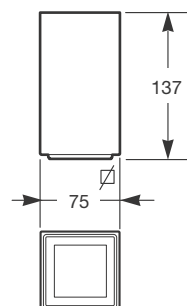

Recipiente para cepillos de dientes.

Material: Aleación de aluminio y zinc cromado para acabado Cromo, o cepillado en los acabados Greige, Nero y Brushed steel con tratamiento PVD. Interior PS.

75 x 75 x 137 mm

Ref. A8166220..

40 Greige
39 Nero
57 Brushed steel
01 Chrome