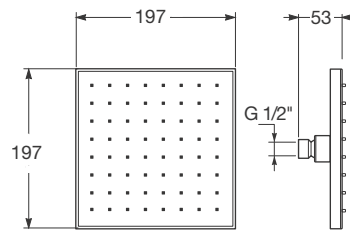

Rociador de ducha con sistema anti cal, Easy-Clean. 197 x 197 mm.

Material: Latón cromado o cepillado con tratamiento PVD (para acabados Greige, Nero y Brushed steel).

197 x 197 mm

Ref. A5B9276..0

VC Greige
VG Nero
VS Brushed steel
C0 Chrome