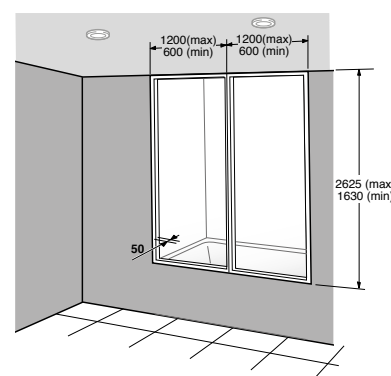

Conjunto de 2 paneles fijos empotrados (Ref. AR1)

Conjunto hecho a medida de 2 paneles fijos empotrados de la misma anchura. Para instalar entre dos paredes.

Vidrios disponibles en acabados transparente y translúcido, o doble vidrio que incorpora tejido en medio con varias opciones de colores. Perfiles disponibles en todos los acabados de la colección.

Material: Para los acabados transparente y translúcido: vidrio templado de 6mm de espesor. Para el resto de los acabados: vidrio templado y laminado de 11mm de espesor. Todos los acabados con tratamiento Maxiclean, antivaho y perfilera de aluminio extrusionado y anodizado.

A medida:

Ancho: 1.200 mm max - 600 mm min
Altura: 2.625 mm max - 1.630 mm min

Acabados:

G Greige
N Nero
S Silver

Mano:

R. Derecha
L. Izquierda

Ref. AR1

Tipo de vidrio:

00 Transparente
T1 Tela Dorado y Silver
T2 Tela Silver-Silver
DG Opacidad variable
D1 Opacidad variable + Tela T1
D2 Opacidad variable + Tela T2
LU Translúcido
L1 Translúcido + Tela T1
L2 Translúcido + Tela T2