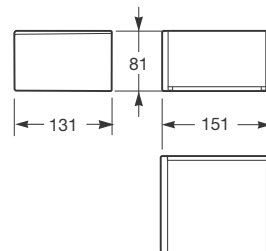

30 x 27 x 85,6 mm

Ref. A8164510..

40 Greige

39 Nero

57 Brushed steel

01 Chrome

Portarrollo con tapa.

Material: Aleación de aluminio y zinc cromado, o cepillado con tratamiento PVD para los acabados Nero y Greige. Tapa de latón cromado, o cepillado con tratamiento PVD para los acabados Greige, Nero y Brushed steel.