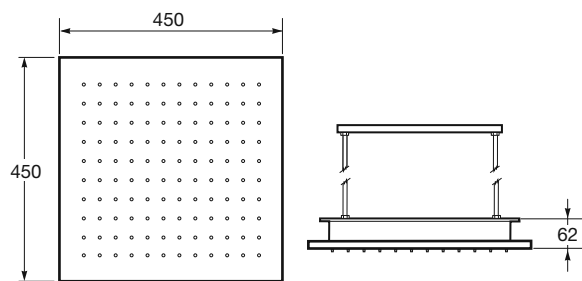

Greige

Nero

Brushed
steel

Chrome

Rociador empotrable de ducha con sistema anti cal, Easy-Clean. 450 x 450 mm.

Material: Acero inoxidable o cepillado con tratamiento PVD (para acabados Greige, Nero y Brushed steel).