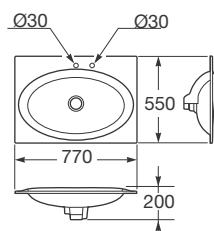

PORCELANA SANITARIA

Lavabo de encimera con 2 orificios 30,5 mm, seno anti-salpicaduras Water-Flow, desagüe y rebosadero oculto Hide-Flow. Compatible con grifería monomando para lavabo Armani/Roca colección Island (Ref. A5A3876..0)

Material: Porcelana sanitaria.

770 x 550 mm

Ref. A327760..0

R3 Greige

R5 Nero

00 Glossy white