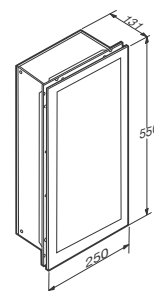

250 x 131 x 550 mm

Ref. A8164800.. Apertura izquierda

Ref. A8164860.. Apertura derecha

40 Greige

39 Nero

41 Silver

Armario empotrado vertical con repisa de apertura derecha.

Materiales: Aluminio lacado y MDF.