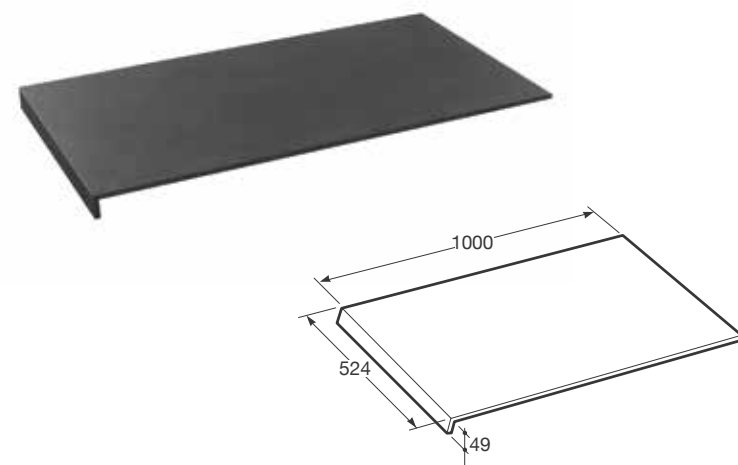

L1 NERO SHAGREEN R 4,9 x 100.

49 x 524 x 1000 mm
Ref. TJ7TDV161

	Piezas	Kg	m²
Caja:	1	13	0,52

	Cajas	Kg	m²
Palet:	10	157,50	5,24