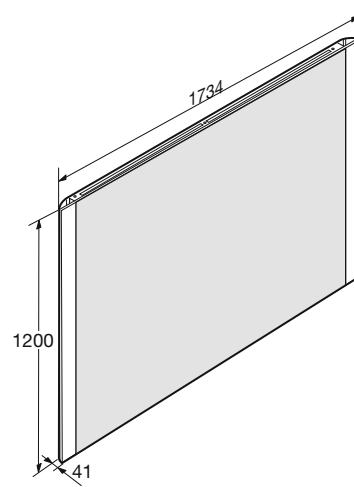

Espejo 1734 x 1200 mm. Dispone de antivaho, Maxiclean e iluminación lateral, superior e inferior, las cuáles deben ser usadas con el regulador de intensidad del sistema DALI (el sistema DALI, no está incluido).

Material: Espejo de cristal con iluminación de alta eficiencia.

1734 x 41 x 1200 mm

Ref. A812224000

Espejo 1734 x 1200 mm. Dispone de iluminación lateral, superior e inferior y sistema antivaho, Maxiclean.

Material: Espejo de cristal con iluminación de alta eficiencia.

1734 x 41 x 1200 mm

Ref. A812223000

Espejo 1534x1200 mm. Dispone de iluminación lateral, superior e inferior y sistema antivaho, Maxiclean.

Material: Espejo de cristal con iluminación de alta eficiencia.

1534 x 41 x 1200 mm

Ref. A812222000