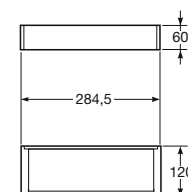

ACCESORIOS

Greige

Nero

Brushed
steel

Chrome

Toallero mural.

Material: Latón cromado o cepillado con tratamiento PVD (para acabados Greige, Nero y Brushed steel).

Toallero 752,5 x 75 x 60 mm

Ref. A8164570..

40 Greige

Toallero 533,5 x 75 x 60 mm

Ref. A8164560..

39 Nero

Toallero 394 x 75 x 60 mm

Ref. A8164550..

57 Brushed steel

Toallero 284,5 x 75 x 60 mm

Ref. A8164540..

01 Chrome

La barra estante es un toallero que a su vez sirve como repisa, si se combina con los accesorios específicos. (Percha Ref. A8164500..., Contenedor Ref. A816453043 y Ref. A816452043). Se venden por separado.

Material: Latón cromado o cepillado con tratamiento PVD (para acabados Greige, Nero y Brushed steel).

Barra estante 752,5 x 120 x 60 mm

Ref. A8164610..

40 Greige

Barra estante 533,5 x 120 x 60 mm

Ref. A8164600..

39 Nero

Barra estante 394 x 120 x 60 mm

Ref. A8164590..

57 Brushed steel

Barra estante 284,5 x 120 x 60 mm

Ref. A8164580..

01 Chrome