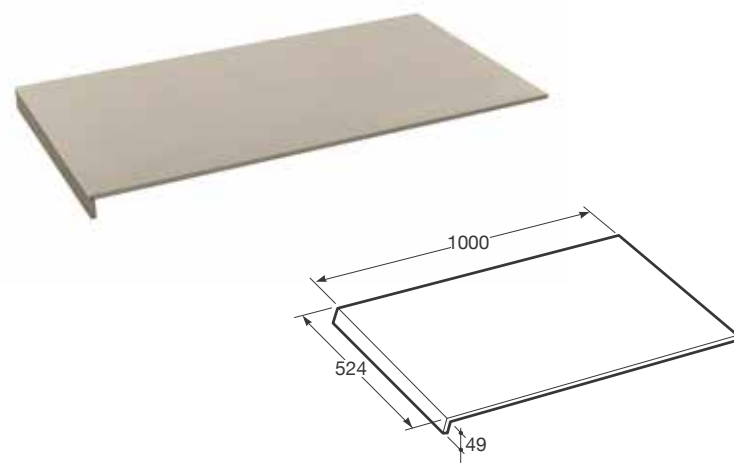

524 x 1049 mm
Ref. TJ7TDK041

	Piezas	Kg	m ²
Caja:	3	39,9	1,65
	Cajas	Kg	m ²
Palet:	18	769,28	29,68

GREIGE MATT R 52,4 x 104,9.

524 x 1049 mm
Ref. TJ7TDK041

	Piezas	Kg	m ²
Caja:	3	41,1	1,65
	Cajas	Kg	m ²
Palet:	18	769,28	29,68