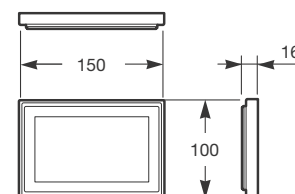

Jabonera.

Material: Aleación de aluminio y zinc cromado para acabado Cromo, o cepillado en los acabados Greige, Nero y Brushed steel con tratamiento PVD. Interior PS.

150 x 100 x 16 mm

Ref. A8166210..

40 Greige
39 Nero
57 Brushed steel
01 Chrome