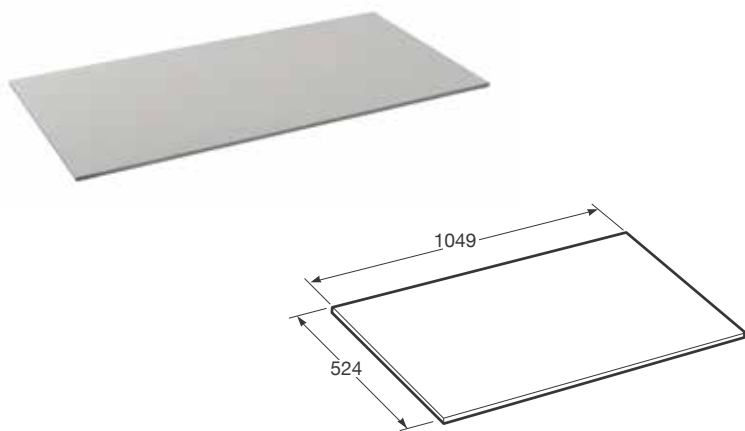

OFF-WHITE MATT R 52,4 x 104,9.

524 x 1049 mm
Ref. TJ7TDK021

	Piezas	Kg	m²
Caja:	3	41,1	1,65
	Cajas	Kg	m²
Palet:	18	769,28	29,68