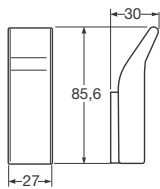

ACCESORIOS

Percha mural.

Material: Latón cromado o cepillado con tratamiento PVD (para acabados Greige, Nero y Brushed steel).

30 x 27 x 85,6 mm

Ref. A8164510..

40 Greige

39 Nero

57 Brushed steel

01 Chrome