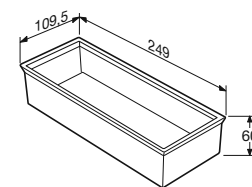

Contenedor para barra estante o mueble (color translúcido fumé).

Material: PS.

249 x 109,5 x 60 mm

Ref. A816452043