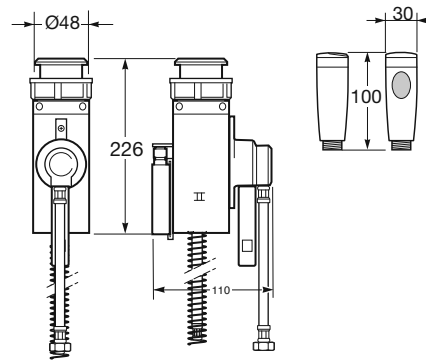

Ducha para higiene íntima extraíble con flexible de 1,8 m, para instalar dentro del armario empotrado Armani/Roca colección Island (Ref. A8164830..), se vende por separado.

Material: ABS cromado o cepillado con tratamiento PVD (para acabados Greige, Nero y Brushed steel).

30 x 100 mm

Ref. A5A6776..0

VC Greige
VG Nero
VS Brushed steel
C0 Chrome