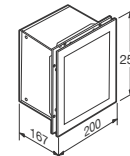

Armario empotrado horizontal con iluminación de cortesía (transformador de 12 V/DC no incluido).

Materiales: Aluminio lacado y MDF.

550 x 170 x 250 mm

Ref. A8164820..

40 Greige
39 Nero
41 Silver

Armario empotrado para instalar ducha para higiene íntima extraíble (Ref. A5A6776..0) o toilet jet para la limpieza de inodoro extraíble (Ref. A5B9076..2), se venden por separado.

Materiales: Aluminio lacado y MDF.

200 x 167 x 250 mm

Ref. A8164830..

40 Greige
39 Nero
41 Silver

Armario empotrado para almacenaje con iluminación de cortesía (transformador de 12 V/DC no incluido).

Materiales: Aluminio lacado y MDF.

200 x 167 x 250 mm

Ref. A8164840..

40 Greige
39 Nero
41 Silver