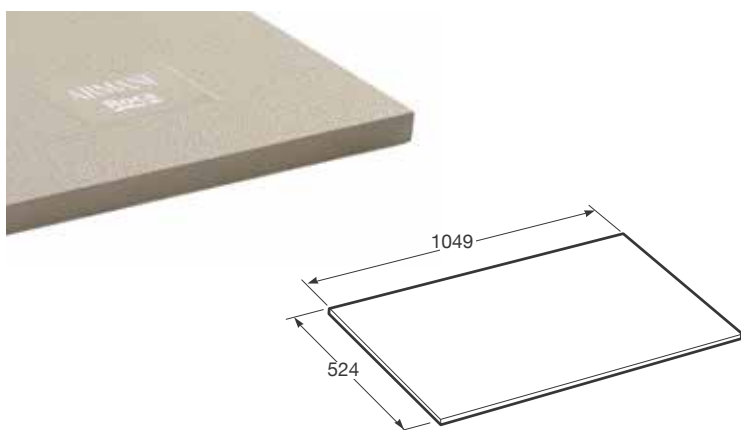

GREIGE CANNETÉE LOGO.

524 x 1049 mm
Ref. TJ6TDK041

	Piezas	Kg	m²
Caja:	1	13,7	0,55
	Cajas	Kg	m²
Palet:	10	154,00	5,50