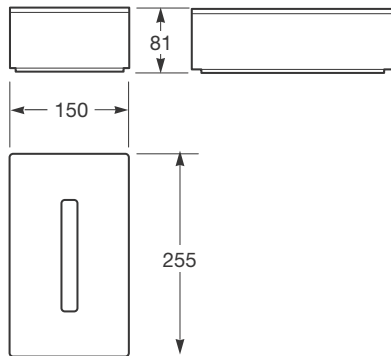

Caja para pañuelos.

Material: Caja con acabado en roble oscuro. Tapa de acero inoxidable cromada, o cepillada en los acabados Greige, Nero y Brushed steel con tratamiento PVD. Interior PS.

255 x 150 x 81 mm

Ref. A8166240..

40 Greige
39 Nero
57 Brushed steel
01 Chrome

Set de belleza compuesto por 4 elementos:
dosificador de jabón, recipiente para cepillos de dientes, caja para pañuelos, jabonera y bandeja.

Material: Aleación de aluminio y zinc cromado para acabado Cromo, o cepillado en los acabados Greige, Nero y Brushed steel con tratamiento PVD. Interiores de PS. Bandeja de MDF con acabado en roble oscuro.

432 x 150 x 150 mm

Ref. A8166280..

40 Greige
39 Nero
57 Brushed steel
01 Chrome

Set de belleza compuesto por 3 elementos:
dosificador de jabón, recipiente para cepillos de dientes, jabonera y bandeja.

Material: Aleación de aluminio y zinc cromado para acabado Cromo, o cepillado en los acabados Greige, Nero y Brushed steel con tratamiento PVD. Interiores de PS. Bandeja de MDF con acabado en roble oscuro.

175 x 150 x 150 mm

Ref. A8166270..

40 Greige
39 Nero
57 Brushed steel
01 Chrome