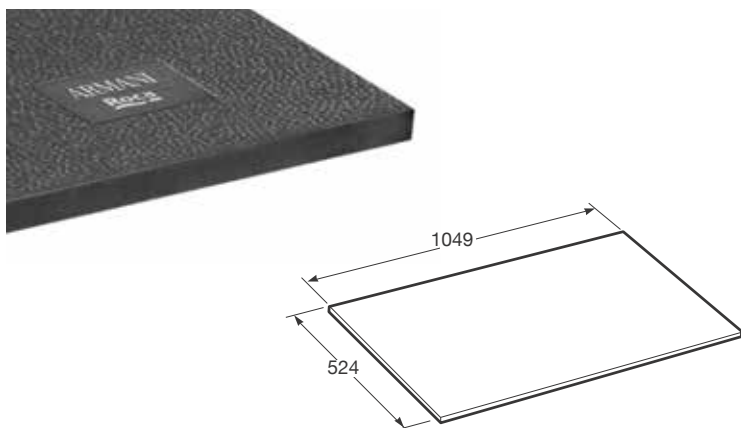

NERO SHAGREEN LOGO.

524 x 1049 mm
Ref. TJ6TDK161

	Piezas	Kg	m²
Caja:	1	13,7	0,55

	Cajas	Kg	m²
Palet:	10	154,00	5,50