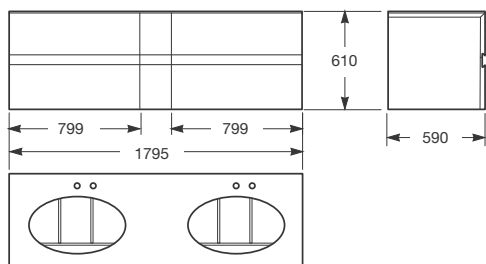

1800 mm

Mueble suspendido de 1800 mm con encimera de vidrio tintado, doble cajón superior e inferior con autocierre amortiguado.

Compatible con 2 lavabos de bajo encimera (Ref. A327762..0).

Material: MDF con exterior lacado en Greige, Nero o Silver. Interior acabado en roble oscuro con encimera de vidrio templado de 10 mm.

1794 x 590 x 610 mm

Ref. A8567158..

20 Greige
21 Nero
19 Silver