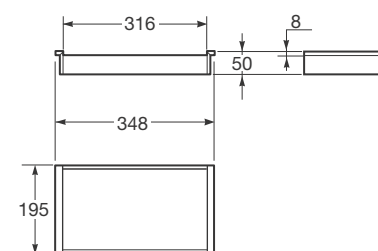

400 x 350 x 140 mm

Ref. A856541128

Bandeja para contenedor grande (Ref. A856541128, se vende por separado), cajón inferior.

Material: Acabado en roble oscuro.

348 x 195 x 50 mm

Ref. A856542128

Bandeja sobrecimera.