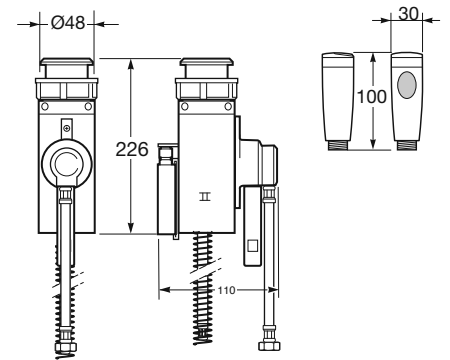

Toilet-jet extraíble para limpieza inodoro con flexible de 1,4 m, para instalar dentro del armario empotrado Armani/Roca colección Island (Ref. A8164830..), se vende por separado.

Material: ABS cromado o cepillado con tratamiento PVD (para acabados Greige, Nero y Brushed steel).

30 x 100 mm

Ref. A5B9076..2

VC Greige
VG Nero
VS Brushed steel
C0 Chrome