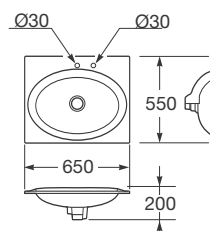

Material: Porcelana sanitaria.

770 x 550 mm

Ref. A327760..0

R3 Greige

R5 Nero

00 Glossy white

Lavabo de encimera con 2 orificios 30,5 mm, seno anti-salpicaduras Water-Flow, desagüe y rebosadero oculto Hide-Flow.