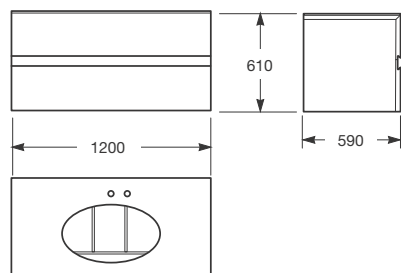

1200 mm

Mueble suspendido de 1200 mm con encimera de vidrio tintado, cajón superior e inferior con autocierre amortiguado.

Compatible con lavabo de bajo encimera (Ref. A327762..0).

Material: MDF con exterior lacado en Greige, Nero o Silver. Interior acabado en roble oscuro con encimera de vidrio templado de 10 mm.

1200 x 590 x 610 mm

Ref. A8567178..

20 Greige
21 Nero
19 Silver