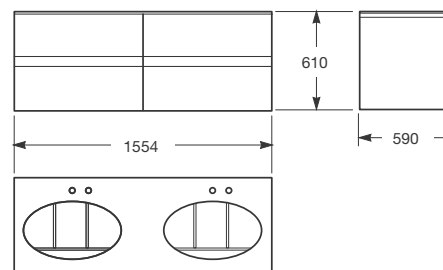

1800 mm

Mueble suspendido de 1800 mm con encimera de vidrio tintado, doble cajón superior e inferior con autocierre amortiguado.

Compatible con 2 lavabos de bajo encimera (Ref. A327762..0).

Material: MDF con exterior lacado en Greige, Nero o Silver. Interior acabado en roble oscuro con encimera de vidrio templado de 10 mm.

1794 x 590 x 610 mm

Ref. A8567158..

20 Greige
21 Nero
19 Silver

1550 mm

Mueble suspendido de 1550 mm con encimera de vidrio tintado, doble cajón superior e inferior con autocierre amortiguado.

Compatible con 2 lavabos de bajo encimera (Ref. A327762..0).

Material: MDF con exterior lacado en Greige, Nero o Silver. Interior acabado en roble oscuro con encimera de vidrio templado de 10 mm.

1554 x 590 x 610 mm

Ref. A8567168..

20 Greige
21 Nero
19 Silver