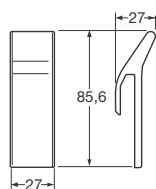

Accesorios para barra estante:

Percha para barra estante.

Material: Latón cromado o cepillado con tratamiento PVD (para acabados Greige, Nero y Brushed steel).

27 x 27 x 85,5 mm

Ref. A8164500..

40 Greige
39 Nero
57 Brushed steel
01 Chrome