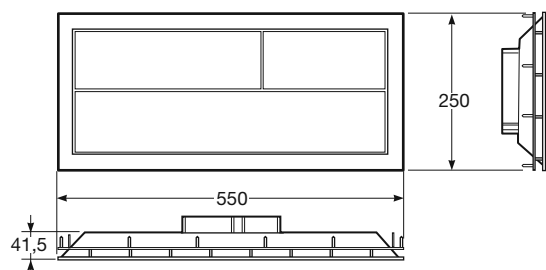

Greige

Nero

Brushed
steel

Chrome

Placa empotrada capacitativa de doble descarga 3/6 litros.

Compatible con soporte - bastidor Duplo para inodoro (Ref. A890090400) y armarios empotrados Armani/Roca colección Island. Ancho: 550 mm.