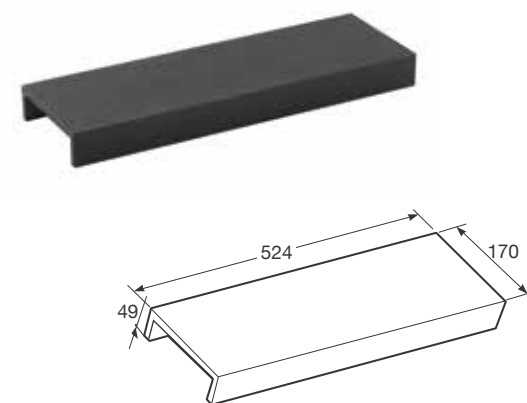

U NERO SHAGREEN R 4,9 x 17.

49 x 170 x 524 mm

Ref. TJ7TFA161

	Piezas	Kg	m²
Caja:	1	4	0,09

	Cajas	Kg	m²
Palet:	24	126,96	2,14