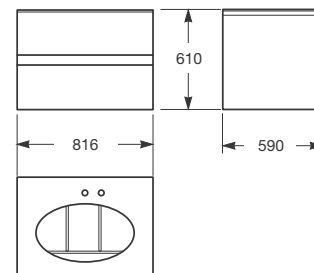

1200 mm

Mueble suspendido de 1200 mm con encimera de vidrio tintado, cajón superior e inferior con autocierre amortiguado.

Compatible con lavabo de bajo encimera (Ref. A327762..0).

Material: MDF con exterior lacado en Greige, Nero o Silver. Interior acabado en roble oscuro con encimera de vidrio templado de 10 mm.

1200 x 590 x 610 mm

Ref. A8567178..

20 Greige
21 Nero
19 Silver

1000 mm

Mueble suspendido de 1000 mm con encimera de vidrio tintado, cajón superior e inferior con autocierre amortiguado.

Compatible con lavabo de bajo encimera (Ref. A327762..0).

Material: MDF con exterior lacado en Greige, Nero o Silver. Interior acabado en roble oscuro con encimera de vidrio templado de 10 mm.

1000 x 590 x 610 mm

Ref. A8567188..

20 Greige
21 Nero
19 Silver

820 mm

Mueble suspendido de 816 mm con encimera de vidrio tintado, cajón superior e inferior con autocierre amortiguado.

Compatible con lavabo de bajo encimera (Ref. A327762..0).

Material: MDF con exterior lacado en Greige, Nero o Silver. Interior acabado en roble oscuro con encimera de vidrio templado de 10 mm.

816 x 590 x 610 mm

Ref. A8567198..

20 Greige
21 Nero
19 Silver