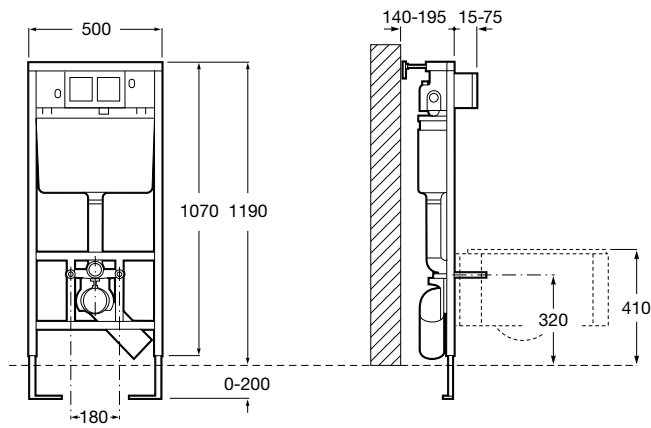

Soporte - bastidor Duplo para inodoro suspendido, altura especial.
Compatible con armarios empotrados Armani/Roca colección Island.

500 x 140 - 195 x 1190 mm

Ref. A890090400