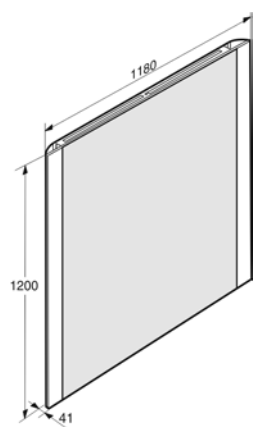

Material: Espejo de cristal con iluminación de alta eficiencia.

1734 x 41 x 1200 mm

Ref. A812224000

Espejo 1734 x 1200 mm. Dispone de iluminación lateral, superior e inferior y sistema antivaho, Maxiclean.

Material: Espejo de cristal con iluminación de alta eficiencia.

1734 x 41 x 1200 mm

Ref. A812223000

Espejo 1534x1200 mm. Dispone de iluminación lateral, superior e inferior y sistema antivaho, Maxiclean.

Material: Espejo de cristal con iluminación de alta eficiencia.

1534 x 41 x 1200 mm

Ref. A812222000

Espejo 1180x1200 mm. Dispone de iluminación lateral, superior e inferior y sistema antivaho, Maxiclean.