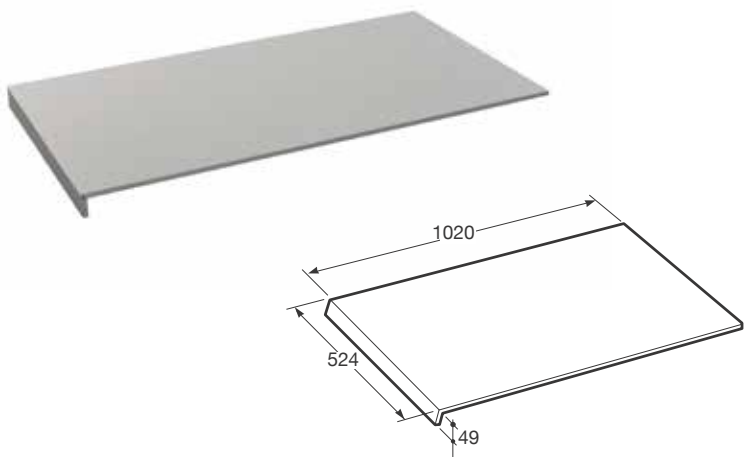

L3 OFF-WHITE LATTICE R 4,9 x 102.

49 x 524 x 1020 mm

Ref. TJ7TDX021

	Piezas	Kg	m²
Caja:	1	14,0	0,58

	Cajas	Kg	m²
Palet:	5	96,25	2,67