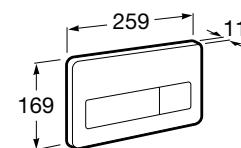

Placa de accionamiento mecánico de doble descarga 3/6 litros.

Compatible con soporte - bastidor Duplo para inodoro (Ref. A890090400).

No compatible con armarios empotrados Armani/Roca colección Island. Ancho: 259 mm.

Material: ABS cromado y cepillado con tratamiento PVD (para acabados Greige, Nero y Brushed steel).

259 x 11 x 169 mm

Ref. A8900970..

R3 Greige
R5 Nero
R6 Brushed steel
R0 Chrome