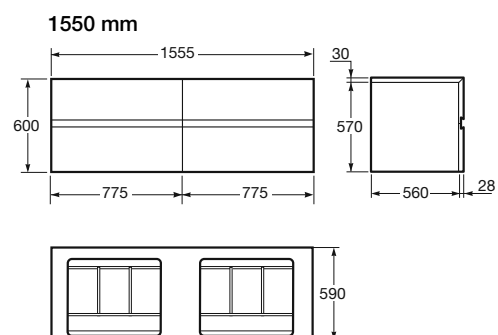

Mueble suspendido de 1550 mm con encimera de madera lacada, doble cajón superior e inferior con autocierre amortiguado.

Compatible con 2 lavabos de encimera 650 mm (Ref. A327761..0).

Material: MDF con exterior lacado en Greige, Nero o Silver. Interior acabado en roble oscuro con encimera de vidrio templado de 10 mm.

1555 x 590 x 600 mm

Ref. A8565368..

20 Greige
21 Nero
19 Silver