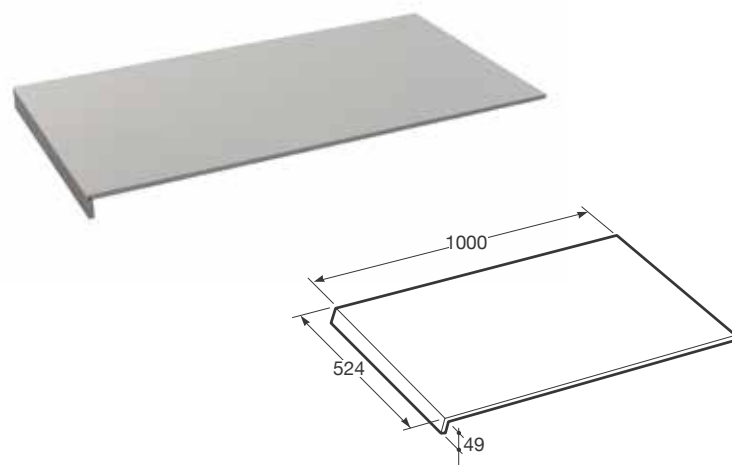

OFF-WHITE LATTICE R 52,4 x 104,9.

524 x 1049 mm
Ref. TJ7TDK021

	Piezas	Kg	m ²
Caja:	3	39,9	1,65
	Cajas	Kg	m ²
Palet:	18	769,28	29,68

OFF-WHITE MATT R 52,4 x 104,9.

524 x 1049 mm
Ref. TJ7TDK021

	Piezas	Kg	m ²
Caja:	3	41,1	1,65
	Cajas	Kg	m ²
Palet:	18	769,28	29,68