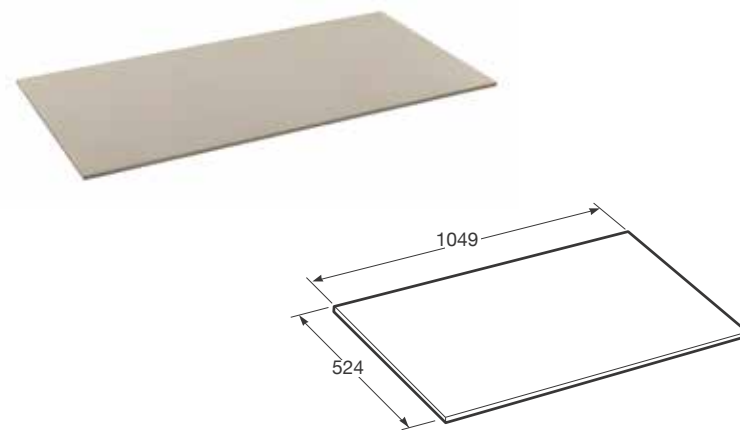

	Piezas	Kg	m ²
Caja:	1	4	0,09

	Cajas	Kg	m ²
Palet:	24	126,96	2,14

GREIGE CANNETÉE LOGO.

524 x 1049 mm
Ref. TJ6TDK041

	Piezas	Kg	m ²
Caja:	1	13,7	0,55
	Cajas	Kg	m ²
Palet:	10	154,00	5,50

GREIGE CANNETÉE R 52,4 x 104,9.