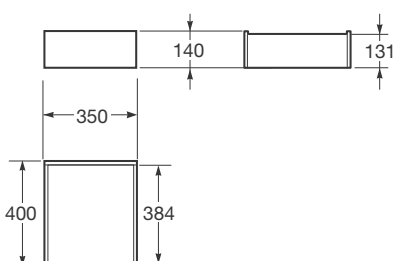

Contenedor grande para cajón inferior.

Material: Acabado en roble oscuro.

400 x 350 x 140 mm

Ref. A856541128