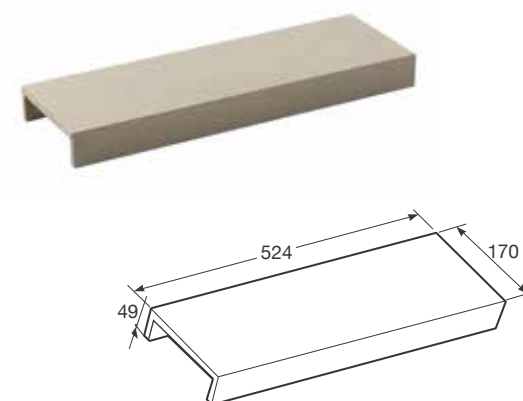

	Piezas	Kg	m ²
Caja:	1	3,5	0,08

	Cajas	Kg	m ²
Palet:	16	84,96	1,26

L5 GREIGE CANNETÉE R 4,9 x 4,9.

49 x 49 x 524 mm
Ref. TJ7TDZ041

	Piezas	Kg	m ²
Caja:	1	8,0	0,03

	Cajas	Kg	m ²
Palet:	26	239,46	0,67

U GREIGE CANNETÉE R 4,9 x 17.