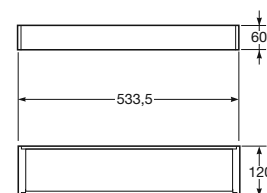

Toallero mural.

Material: Latón cromado o cepillado con tratamiento PVD (para acabados Greige, Nero y Brushed steel).

Toallero 752,5 x 75 x 60 mm

Ref. A8164570..

40 Greige

Toallero 533,5 x 75 x 60 mm

Ref. A8164560..