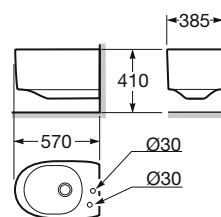

Bidé suspendido con dos orificios 30,5 mm y fijaciones ocultas, Hide-Fix. Compatible con grifería monomando para bidé de Armani/Roca colección Island (Ref. A5A6076..0)

Material: Porcelana sanitaria.

570 x 385 x 270 mm Ref. A357765..0
R3 Greige
R5 Nero
91 Off-white
00 Glossy white