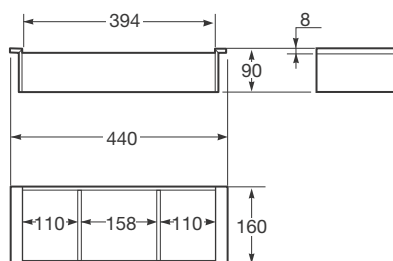

Greige

Nero

Silver

Contenedor de 3 compartimentos para cajón inferior.

Material: Acabado en roble oscuro.

440 x 160 x 90 mm

Ref. A856540128