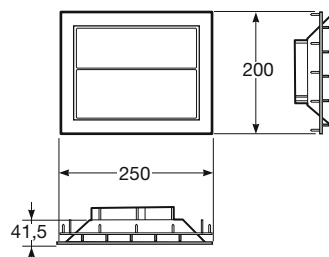

Placa empotrada capacitativa de doble descarga 3/6 litros.

Compatible con soporte - bastidor Duplo para inodoro (Ref. A890090400).

No compatible con armarios empotrados Armani/Roca colección Island. Ancho: 250 mm.

Material: Aluminio lacado.

250 x 41,5 x 200 mm

Ref. A8164890..

40 Greige
39 Nero
41 Silver