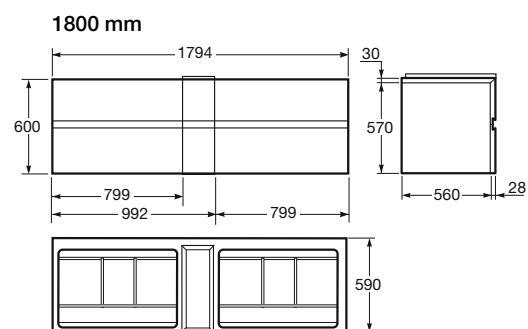

Mueble suspendido de 1800 mm con encimera de madera lacada, doble cajón superior e inferior con autocierre amortiguado.

Compatible con 2 lavabos de encimera 770 mm (Ref. A327760..0).

Material: MDF con exterior lacado en Greige, Nero o Silver. Interior acabado en roble oscuro con encimera de vidrio templado de 10 mm.

1794 x 590 x 600 mm

Ref. A8565358..

20 Greige
21 Nero
19 Silver