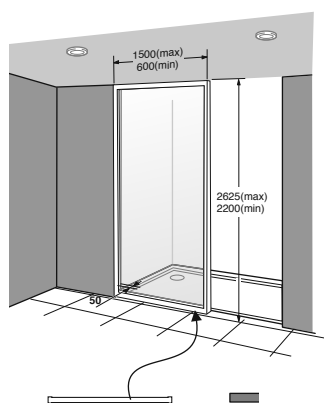

*Max 1222 mm para los tipos de vidrio: T1,T2,L1 o L2.

Panel fijo para sujetar a una pared (Ref. AR4)

Panel fijo hecho a medida para sujetar a una sola pared e instalar de suelo a falso techo. Vidrios disponibles en acabados transparente y translúcido, o doble vidrio que incorpora tejido en medio con varias opciones de colores. Perfiles disponibles en todos los acabados de la colección

Material: Para los acabados transparente y translúcido: vidrio templado de 6mm de espesor. Para el resto de los acabados: vidrio templado y laminado de 11mm de espesor. Todos los acabados con tratamiento Maxiclean, antivaho y perfilera de aluminio extrusionado y anodizado.

A medida:

Ancho: 1.500* mm max - 600 mm min
(*1.222 mm max max cuando se incorpora tejido)
Altura: 2.625 mm max - 2.200 mm min

Acabados:

G Greige
N Nero
S Silver

Mano:

R. Derecha
L. Izquierda

Ref. AR4

Tipo de vidrio:

00 Transparente
T1 Tela Dorado y Silver
T2 Tela Silver-Silver
LU Translúcido
L1 Translúcido + Tela T1
L2 Translúcido + Tela T2