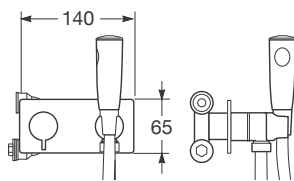

Ducha para higiene íntima con mezclador progresivo empotrado y flexible de 800 mm.

Material: Latón cromado o cepillado con tratamiento PVD (para acabados Greige, Nero y Brushed steel).

140 x 65 mm

Elemento visible (2º componente de instalación): **Ref. A5258824..**

Elemento empotrado (1º componente de instalación): **Ref. A5251636..**

VC Greige
VG Nero
VS Brushed steel
00 Chrome