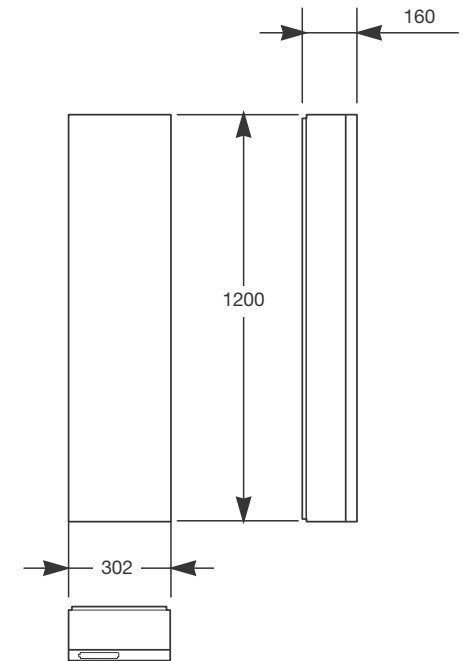

Mueble mural de una puerta de apertura de 180° con dos espejos ópticos y estantes internos.

Material: MDF con exterior lacado en colores Greige, Nero o Silver. Interior con dos espejos de vidrio óptico y estantes acabados en roble oscuro.

302 x 160 x 1200 mm

Ref. A8567208.. Apertura derecha

Ref. A8567218.. Apertura izquierda

20 Greige
21 Nero
19 Silver