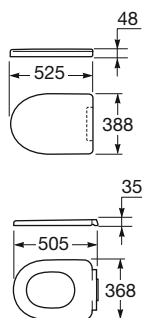

Asiento con tapa de Supralit® lacada y caída amortiguada.

Compatible con inodoro suspendido (Ref. A346767..0)

Material: Supralit®.

525 x 388 x 48 mm Ref. A801762..4
R3 Greige
R5 Nero
91 Off-white
00 Glossy white