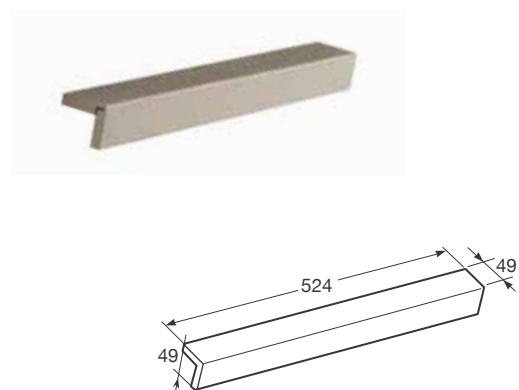

L5 GREIGE CANNETÉE R 4,9 x 4,9.

49 x 49 x 524 mm
Ref. TJ7TDZ041

	Piezas	Kg	m²
Caja:	1	8,0	0,03

	Cajas	Kg	m²
Palet:	26	239,46	0,67