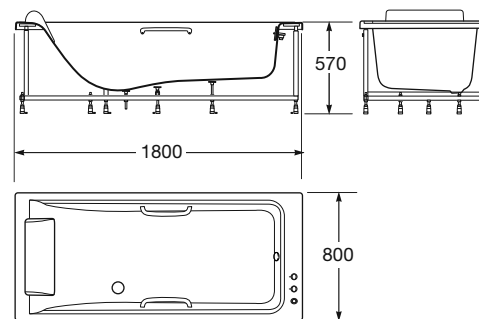

Bañera de encastrar de 1800 x 800 mm. Incluye grifería termostática de repisa con ducha teléfono, flexible de 1,7 m, desagüe y rebosadero con caño integrado, asas de latón y reposacabezas Soft.

Material: Acrílico reforzado. Asas de latón cromado o cepillado con tratamiento PVD (para acabados Greige y Nero).

1800 x 800 x 570 mm

Ref. A248244...

R3C Bañera greige + grifería greige + asas greige + reposacabezas greige

R5G Bañera nero + grifería nero + asas nero + reposacabezas nero

911 Bañera off-white + grifería chrome + asas chrome + reposacabezas off-white

001 Bañera glossy white + grifería chrome + asas chrome + reposacabezas white