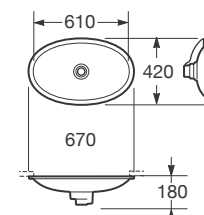

Lavabo de bajo encimera con seno anti-salpicaduras Water-Flow, desagüe y rebosadero oculto Hide-Flow.

Material: Porcelana sanitaria.

610 x 420 mm

Ref. A327762..0

R3 Greige

R5 Nero

91 Off-white

00 Glossy white