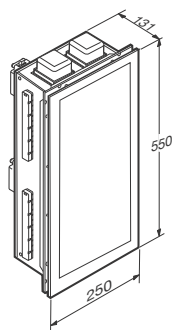

MUEBLES

Greige

Nero

Silver

Armario empotrado vertical con espejo de aumento, tomas de corriente, repisa e iluminación de cortesía (transformador de 12 V/DC no incluido).

Materiales: Aluminio lacado y MDF.

250 x 131 x 550 mm

Ref. A8164800.. Apertura izquierda

Ref. A8164860.. Apertura derecha

40 Greige

39 Nero

41 Silver