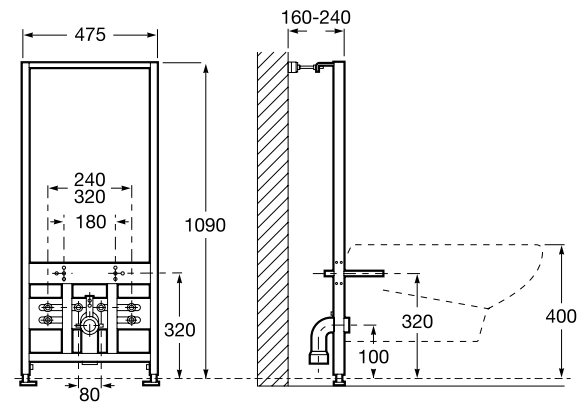

500 x 140 - 195 x 1190 mm

Ref. A890090400

Soporte - bastidor Duplo para bidé suspendido.
No compatible con armarios empotrados Armani/Roca colección Island.

475 x 160 - 240 x 1090 mm

Ref. A890041000

PLACAS DE DESCARGA