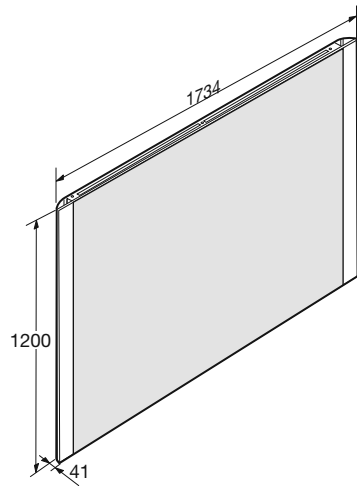

Espejo 1734 x 1200 mm. Dispone de antivaho, Maxiclean e iluminación lateral, superior e inferior, las cuáles deben ser usadas con el regulador de intensidad del sistema DALI (el sistema DALI, no está incluido).

Material: Espejo de cristal con iluminación de alta eficiencia.

1734 x 41 x 1200 mm

Ref. A812224000

Espejo 1734 x 1200 mm. Dispone de iluminación lateral, superior e inferior y sistema antivaho, Maxiclean.

Material: Espejo de cristal con iluminación de alta eficiencia.

1734 x 41 x 1200 mm

Ref. A812223000

Espejo 1534x1200 mm. Dispone de iluminación lateral, superior e inferior y sistema antivaho, Maxiclean.

Material: Espejo de cristal con iluminación de alta eficiencia.

1534 x 41 x 1200 mm

Ref. A812222000