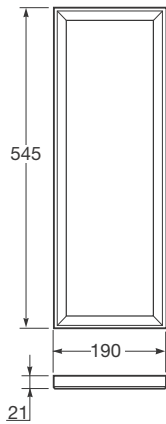

400 x 350 x 140 mm

Ref. A856541128

Bandeja para contenedor grande (Ref. A856541128, se vende por separado), cajón inferior.

Material: Acabado en roble oscuro.

348 x 195 x 50 mm

Ref. A856542128

Bandeja sobrecimera.