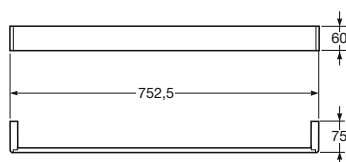

Toallero mural.

Material: Latón cromado o cepillado con tratamiento PVD (para acabados Greige, Nero y Brushed steel).

Toallero 752,5 x 75 x 60 mm

Ref. A8164570..

40 Greige

Toallero 533,5 x 75 x 60 mm

Ref. A8164560..