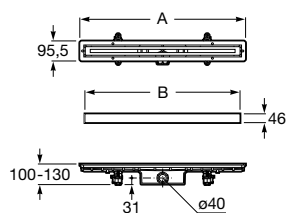

InDrain Channel X3. Kit de desagüe con soporte para placa de cerámica (no incluida) y tela geotextil preinstalada. Disponible en diferentes tamaños. 650 / 750 / 850 / 950.

Compatibles con los pavimentos Armani/Roca.

Ancho de ducha	A	B	Modelo a seleccionar	Ref.
790=>ancho>690	690	638	650	A276128000
890=>ancho>790	790	738	750	A276129000
990=>ancho>890	890	838	850	A276130000
ancho>990	990	938	950	A276131000