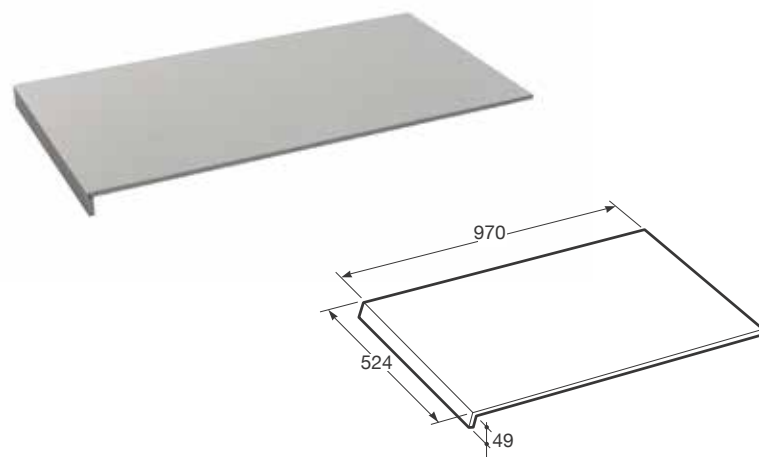

L4 OFF-WHITE LATTICE R 4,9 x 97.

49 x 524 x 970 mm

Ref. TJ7TDY021

	Piezas	Kg	m²
Caja:	1	12,8	0,51

	Cajas	Kg	m²
Palet:	5	90,25	2,54