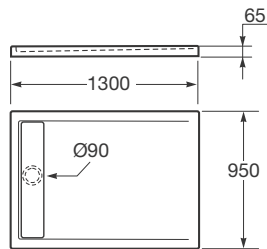

PLATOS DE DUCHA

Plato de ducha enrasado de 1300 mm, Zero-to-Surface.
Material: Gres.

1300 x 950 x 65 mm

Ref. A373761..0

R3 Greige
R5 Nero
91 Off-white
00 Glossy white