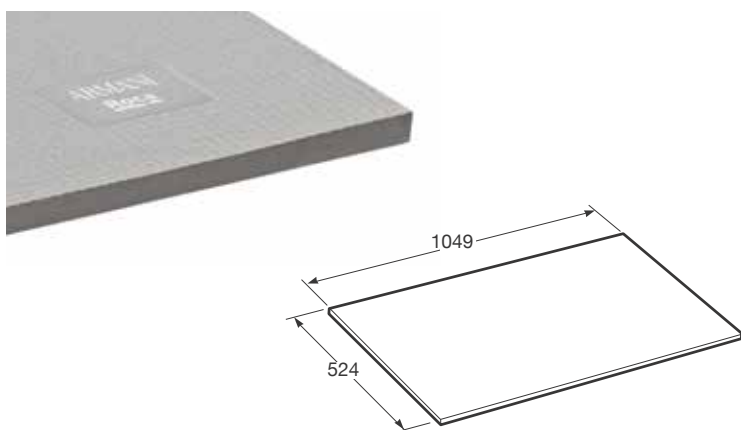

OFF-WHITE LATTICE LOGO.

524 x 1049 mm
Ref. TJ6TDK021

	Piezas	Kg	m²
Caja:	1	13,7	0,55
	Cajas	Kg	m²
Palet:	10	154,00	5,50