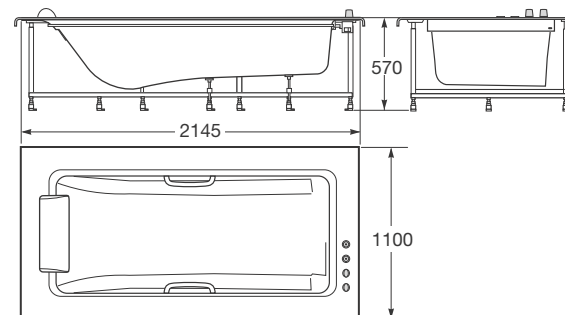

BAÑERAS

GRIFERÍAS

Bañera de encastrar 2145 x 1100 mm, con masaje de aire, Soft Air y cromoterapia acuática, Water-Chromo. Incluye grifería termostática de repisa con ducha teléfono, flexible de 1,7 m, cascada y rebosadero ocultos en la ranura perimetral, Hide-Flow, asas de latón y reposacabezas Soft.

Material: Acrílico reforzado. Grifería y asas de latón cromado o cepillado con tratamiento PVD (para acabados Greige y Nero).

2145 x 1100 x 570 mm

Ref. A248200...

R3C Bañera greige + grifería greige + asas greige + reposacabezas greige
R5G Bañera nero + grifería nero + asas nero + reposacabezas nero
911 Bañera off-white + grifería chrome + asas chrome + reposacabezas off-white
001 Bañera glossy white + grifería chrome + asas chrome + reposacabezas white

Bañera de encastrar de 2145 x 1100 mm. Incluye grifería termostática de repisa con ducha teléfono, flexible de 1,7 m, cascada y rebosadero ocultos en la ranura perimetral, Hide-Flow, asas de latón y reposacabezas Soft.

Material: Acrílico reforzado. Grifería y asas de latón cromado o cepillado con tratamiento PVD (para acabados Greige y Nero).

2145 x 1100 x 570 mm

Ref. A248201...

R3C Bañera greige + grifería greige + asas greige + reposacabezas greige
R5G Bañera nero + grifería nero + asas nero + reposacabezas nero
911 Bañera off-white + grifería chrome + asas chrome + reposacabezas off-white
001 Bañera glossy white + grifería chrome + asas chrome + reposacabezas white