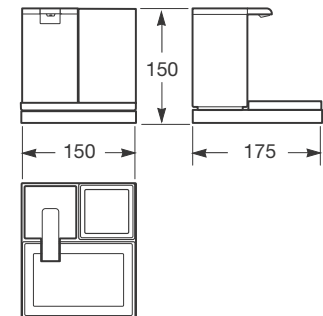

Caja para pañuelos.

Material: Caja con acabado en roble oscuro. Tapa de acero inoxidable cromada, o cepillada en los acabados Greige, Nero y Brushed steel con tratamiento PVD. Interior PS.

255 x 150 x 81 mm

Ref. A8166240..

40 Greige
39 Nero
57 Brushed steel
01 Chrome

Set de belleza compuesto por 4 elementos:
dosificador de jabón, recipiente para cepillos de dientes, caja para pañuelos, jabonera y bandeja.

Material: Aleación de aluminio y zinc cromado para acabado Cromo, o cepillado en los acabados Greige, Nero y Brushed steel con tratamiento PVD. Interiores de PS. Bandeja de MDF con acabado en roble oscuro.

432 x 150 x 150 mm

Ref. A8166280..

40 Greige
39 Nero
57 Brushed steel
01 Chrome

Set de belleza compuesto por 3 elementos:
dosificador de jabón, recipiente para cepillos de dientes, jabonera y bandeja.

Material: Aleación de aluminio y zinc cromado para acabado Cromo, o cepillado en los acabados Greige, Nero y Brushed steel con tratamiento PVD. Interiores de PS. Bandeja de MDF con acabado en roble oscuro.

175 x 150 x 150 mm

Ref. A8166270..

40 Greige
39 Nero
57 Brushed steel
01 Chrome