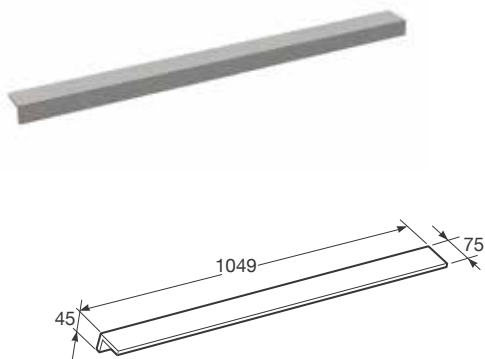

L2 OFF-WHITE LATTICE

R 4,5 x 7,5 x 104,9.

45 x 75 x 1049 mm

Ref. TJ7TDW021

	Piezas	Kg	m²
Caja:	1	3,5	0,08

	Cajas	Kg	m²
Palet:	16	84,96	1,26