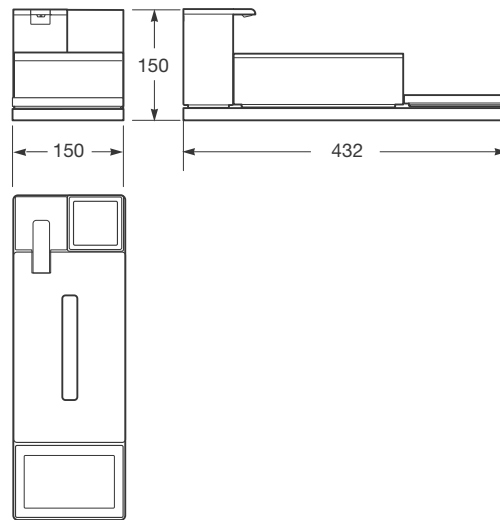

Caja para pañuelos.

Material: Caja con acabado en roble oscuro. Tapa de acero inoxidable cromada, o cepillada en los acabados Greige, Nero y Brushed steel con tratamiento PVD. Interior PS.

255 x 150 x 81 mm

Ref. A8166240..

40 Greige
39 Nero
57 Brushed steel
01 Chrome

Set de belleza compuesto por 4 elementos:
dosificador de jabón, recipiente para cepillos de dientes, caja para pañuelos, jabonera y bandeja.

Material: Aleación de aluminio y zinc cromado para acabado Cromo, o cepillado en los acabados Greige, Nero y Brushed steel con tratamiento PVD. Interiores de PS. Bandeja de MDF con acabado en roble oscuro.

432 x 150 x 150 mm

Ref. A8166280..

40 Greige
39 Nero
57 Brushed steel
01 Chrome

Set de belleza compuesto por 3 elementos:
dosificador de jabón, recipiente para cepillos de dientes, jabonera y bandeja.

Material: Aleación de aluminio y zinc cromado para acabado Cromo, o cepillado en los acabados Greige, Nero y Brushed steel con tratamiento PVD. Interiores de PS. Bandeja de MDF con acabado en roble oscuro.

175 x 150 x 150 mm

Ref. A8166270..

40 Greige
39 Nero
57 Brushed steel
01 Chrome