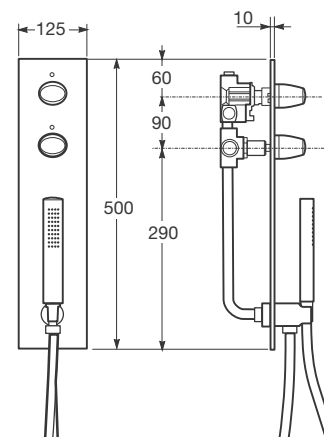

Mezclador termostático empotrado para ducha con 2 funciones. Incluye ducha teléfono y flexible de 1,7 m.

Compatible con cascada mural (Ref. A5A1876..0) y rociador de techo (Ref. A5B9376..0 o Ref. A5B9276..0), se venden por separado.

Material: Latón cromado o cepillado con tratamiento PVD (para acabados Greige, Nero y Brushed steel).

125 x 10 x 500 mm

Elemento visible (2º componente de instalación): Ref. A5258823..
Elemento empotrado (1º componente de instalación): Ref. A525163503

VC Greige
VG Nero
VS Brushed steel
00 Chrome