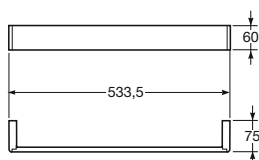

Toallero mural.

Material: Latón cromado o cepillado con tratamiento PVD (para acabados Greige, Nero y Brushed steel).

Toallero 752,5 x 75 x 60 mm

Ref. A8164570..

40 Greige

Toallero 533,5 x 75 x 60 mm

Ref. A8164560..