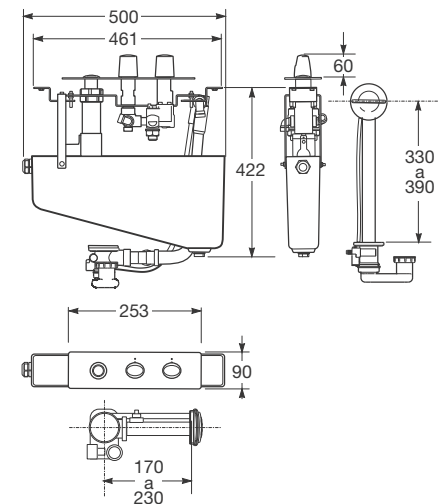

Kit de mezclador termostático para otras bañeras. Incluye ducha teléfono, flexible 1,7 m, desagüe y rebosadero con caño integrado.

Material: Latón cromado o cepillado con tratamiento PVD (para acabados Greige, Nero y Brushed steel).

253 x 90 mm

Ref. A5A2676..0

VC Greige
VG Nero
VS Brushed steel
C0 Chrome