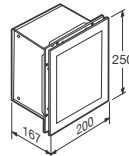

Armario empotrado horizontal con iluminación de cortesía (transformador de 12 V/DC no incluido).

Materiales: Aluminio lacado y MDF.

550 x 170 x 250 mm

Ref. A8164820..

40 Greige
39 Nero
41 Silver

Armario empotrado para instalar ducha para higiene íntima extraíble (Ref. A5A6776..0) o toilet jet para la limpieza de inodoro extraíble (Ref. A5B9076..2), se venden por separado.

Materiales: Aluminio lacado y MDF.

200 x 167 x 250 mm

Ref. A8164830..

40 Greige
39 Nero
41 Silver

Armario empotrado para almacenaje con iluminación de cortesía (transformador de 12 V/DC no incluido).

Materiales: Aluminio lacado y MDF.

200 x 167 x 250 mm

Ref. A8164840..

40 Greige
39 Nero
41 Silver