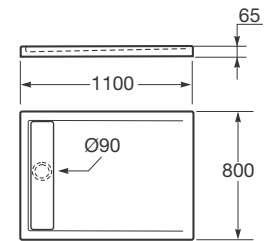

Glossy white

Plato de ducha enrasado de 1300 mm, Zero-to-Surface.
Material: Gres.

1300 x 950 x 65 mm

Ref. A373761..0

R3 Greige
R5 Nero
91 Off-white
00 Glossy white

Plato de ducha enrasado de 1100 mm, Zero-to-Surface.
Material: Gres.