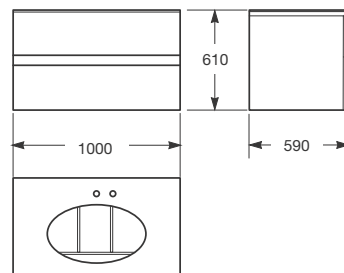

1000 mm

Mueble suspendido de 1000 mm con encimera de vidrio tintado, cajón superior e inferior con autocierre amortiguado.

Compatible con lavabo de bajo encimera (Ref. A327762..0).

Material: MDF con exterior lacado en Greige, Nero o Silver. Interior acabado en roble oscuro con encimera de vidrio templado de 10 mm.

1000 x 590 x 610 mm

Ref. A8567188..

20 Greige
21 Nero
19 Silver