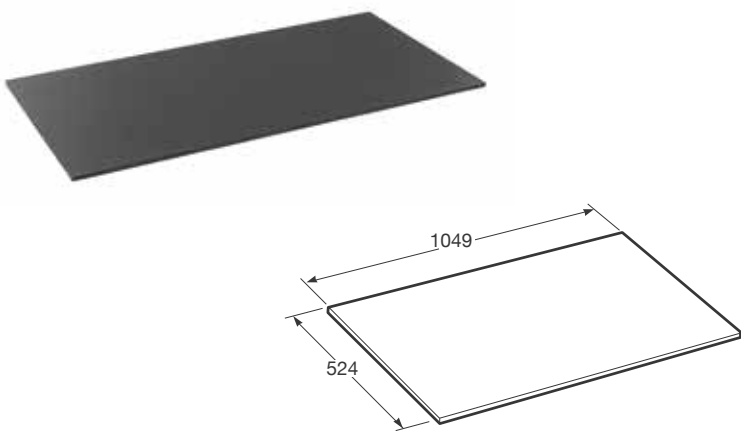

NERO MATT R 52,4 x 104,9.

524 x 1049 mm
Ref. TJ7TDK161

	Piezas	Kg	m²
Caja:	3	41,1	1,65

	Cajas	Kg	m²
Palet:	18	769,28	29,68