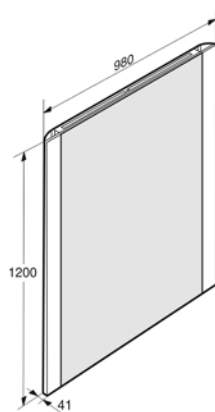

Espejo 980x1200 mm. Dispone de iluminación lateral, superior e inferior y sistema antivaho, Maxiclean.

Material: Espejo de cristal con iluminación de alta eficiencia.

980 x 41 x 1200 mm

Ref. A812220000