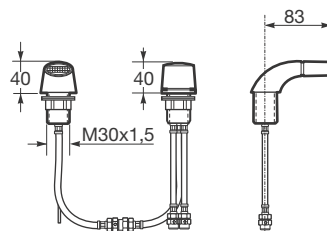

Mezclador monomando para bidé con desagüe automático.

Compatible con bidé Armani/Roca colección Island (Ref. A357765..0) de dos orificios de 30,5 mm. Grifería oculta debajo la tapa, Hide-Tap.

Material: Latón cromado o cepillado con tratamiento PVD (para acabados Greige, Nero y Brushed steel).

83 x 40 mm

Ref. A5A6076..0

VC Greige
VG Nero
VS Brushed steel
C0 Chrome