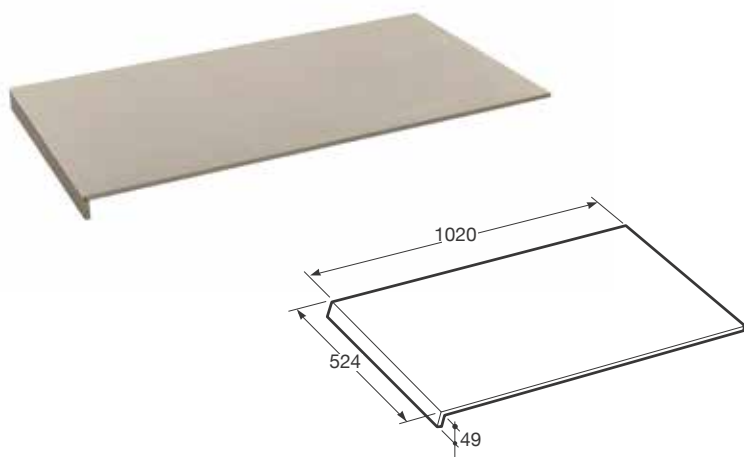

L3 GREIGE CANNETÉE R 4,9 x 102.

49 x 524 x 1020 mm

Ref. TJ7TDX041

	Piezas	Kg	m²
Caja:	1	14,0	0,58

	Cajas	Kg	m²
Palet:	5	96,25	2,67