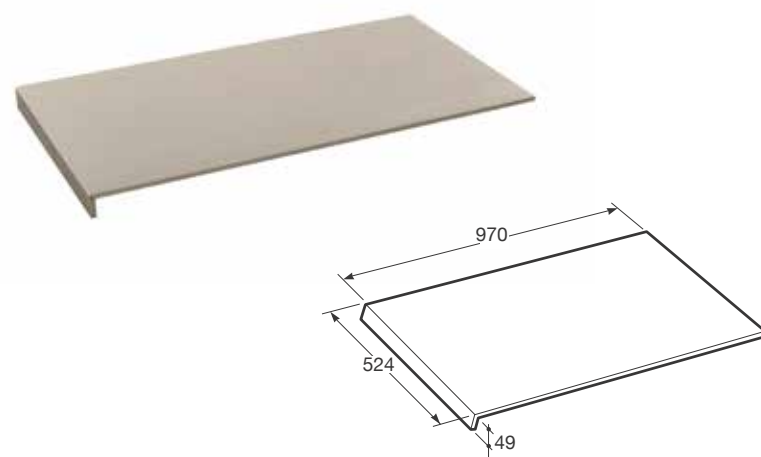

L4 GREIGE CANNETÉE R 4,9 x 97.

49 x 524 x 970 mm

Ref. TJ7TDY041

	Piezas	Kg	m²
Caja:	1	12,8	0,51

	Cajas	Kg	m²
Palet:	5	90,25	2,54