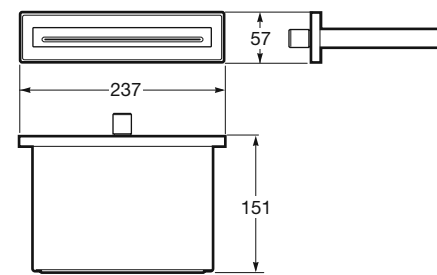

Caño cascada mural con sistema anti cal, Easy-Clean.

Material: Latón cromado o cepillado con tratamiento PVD (para acabados Greige, Nero y Brushed steel).

237 x 151 x 57 mm

Ref. A5A1876..0

VC Greige
VG Nero
VS Brushed steel
C0 Chrome