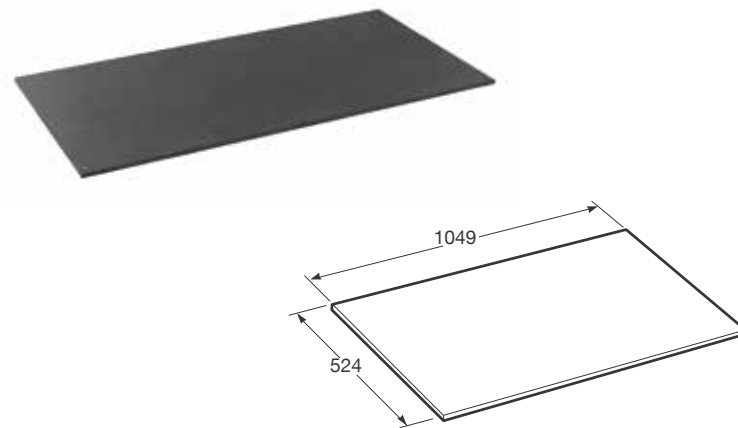

NERO SHAGREEN R 52,4 x 104,9.

524 x 1049 mm
Ref. TJ7TDK161

	Piezas	Kg	m²
Caja:	3	39,9	1,65

	Cajas	Kg	m²
Palet:	18	769,28	29,68