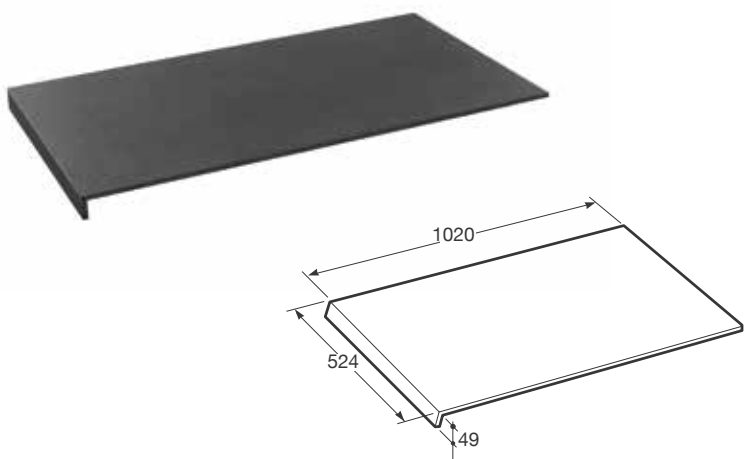

L3 NERO SHAGREEN R 4,9 x 102.

49 x 524 x 1020 mm

Ref. TJ7TDX161

	Piezas	Kg	m²
Caja:	1	14,0	0,58

	Cajas	Kg	m²
Palet:	5	96,25	2,67