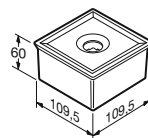

Porta objetos para barra estante o mueble (color translúcido fumé).

Material: PS.

109,5 x 109,5 x 60 mm

Ref. A816453043