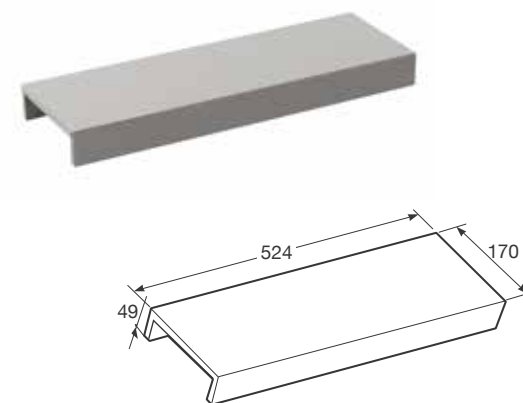

U OFF-WHITE LATTICE

R 4,9 x 17.

49 x 170 x 524 mm

Ref. TJ7TFA021

	Piezas	Kg	m²
Caja:	1	4	0,09

	Cajas	Kg	m²
Palet:	24	126,96	2,14