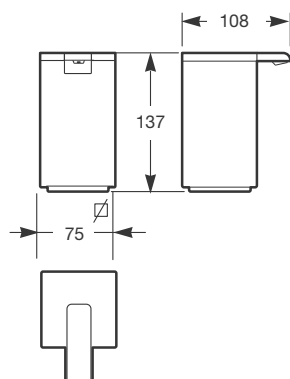

980 x 41 x 1200 mm

Ref. A812220000

ACCESORIOS

Greige

Nero

Brushed
steel

Chrome

Dosificador de jabón.