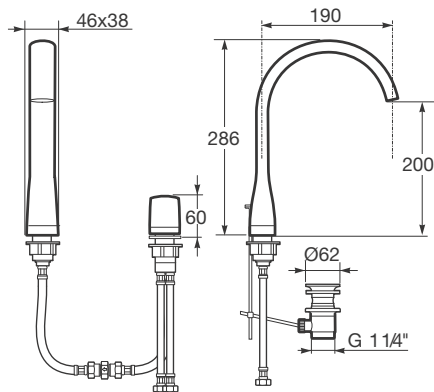

259 x 11 x 169 mm

Ref. A8900970..

R3 Greige
R5 Nero
R6 Brushed steel
R0 Chrome

GRIFERÍAS Y DUCHAS

Greige

Nero

Brushed
steel

Chrome