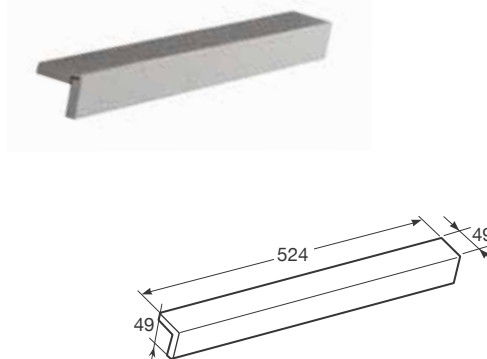

L5 OFF-WHITE LATTICE

R 4,9 x 4,9.

49 x 49 x 524 mm

Ref. TJ7TDZ021

	Piezas	Kg	m²
Caja:	1	8,0	0,03

	Cajas	Kg	m²
Palet:	26	239,46	0,67