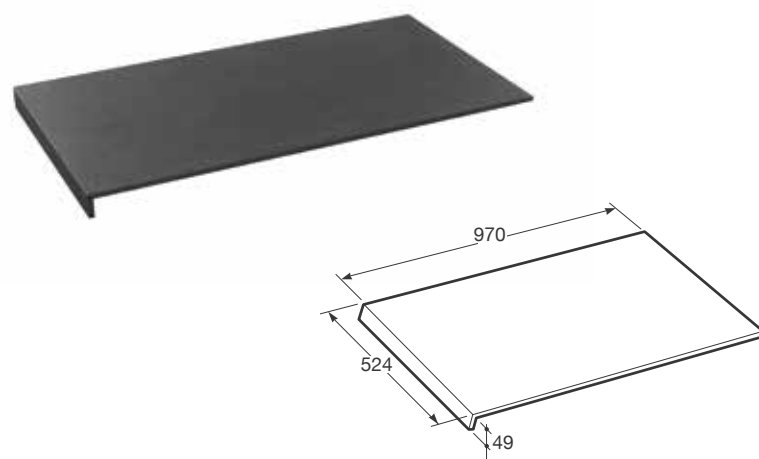

	Cajas	Kg	m ²
Palet:	10	157,50	5,24

L3 NERO SHAGREEN R 4,9 x 102.

49 x 524 x 1020 mm

Ref. TJ7TDX161

	Piezas	Kg	m ²
Caja:	1	14,0	0,58

	Cajas	Kg	m ²
Palet:	5	96,25	2,67

L4 NERO SHAGREEN R 4,9 x 97.

49 x 524 x 970 mm