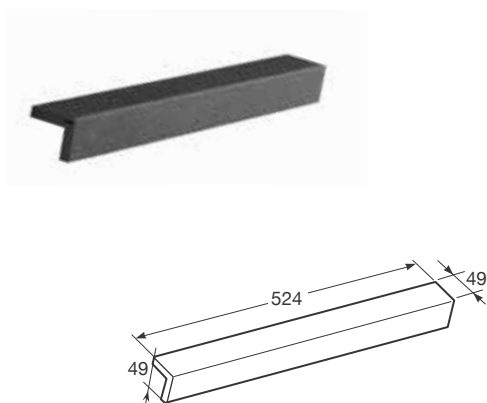

Ref. TJ7TDY161

	Piezas	Kg	m ²
Caja:	1	12,8	0,51

	Cajas	Kg	m ²
Palet:	5	90,25	2,54

L2 NERO SHAGREEN R 4,5 x 7,5 x 104,9.

45 x 75 x 1049 mm

Ref. TJ7TDW161

	Piezas	Kg	m ²
Caja:	1	3,5	0,08

	Cajas	Kg	m ²
Palet:	16	84,96	1,26