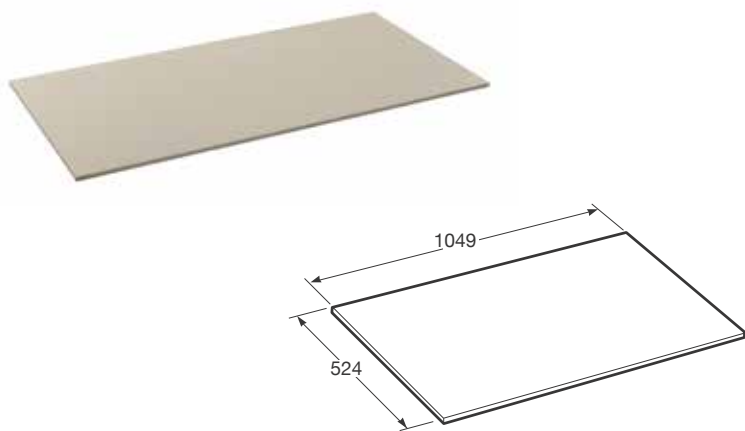

GREIGE MATT R 52,4 x 104,9.

524 x 1049 mm
Ref. TJ7TDK041

	Piezas	Kg	m²
Caja:	3	41,1	1,65
	Cajas	Kg	m²
Palet:	18	769,28	29,68