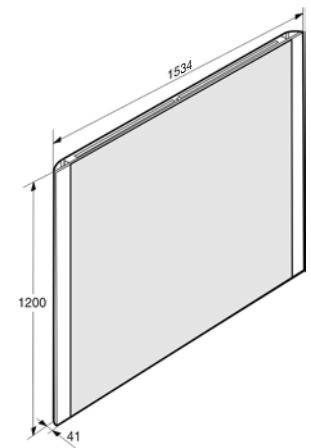

Espejo 1734 x 1200 mm. Dispone de antivaho, Maxiclean e iluminación lateral, superior e inferior, las cuáles deben ser usadas con el regulador de intensidad del sistema DALI (el sistema DALI, no está incluido).

Material: Espejo de cristal con iluminación de alta eficiencia.

1734 x 41 x 1200 mm

Ref. A812224000

Espejo 1734 x 1200 mm. Dispone de iluminación lateral, superior e inferior y sistema antivaho, Maxiclean.

Material: Espejo de cristal con iluminación de alta eficiencia.

1734 x 41 x 1200 mm

Ref. A812223000

Espejo 1534x1200 mm. Dispone de iluminación lateral, superior e inferior y sistema antivaho, Maxiclean.

Material: Espejo de cristal con iluminación de alta eficiencia.

1534 x 41 x 1200 mm

Ref. A812222000