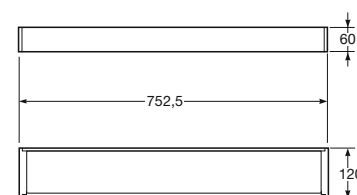

Toallero mural.

Material: Latón cromado o cepillado con tratamiento PVD (para acabados Greige, Nero y Brushed steel).

Toallero 752,5 x 75 x 60 mm

Ref. A8164570..

40 Greige

Toallero 533,5 x 75 x 60 mm

Ref. A8164560..