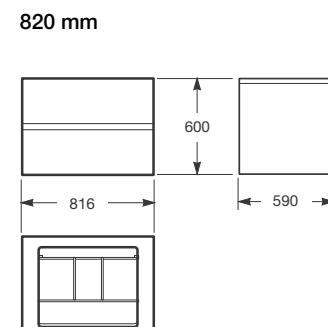

Mueble suspendido de 816 mm con encimera de madera lacada, cajón superior e inferior con autocierre amortiguado.

Compatible con lavabo de encimera 770 mm (Ref. A327760..0).

Material: MDF con exterior lacado en Greige, Nero o Silver. Interior acabado en roble oscuro con encimera de vidrio templado de 10 mm.

816 x 590 x 600 mm

Ref. A8567098..

20 Greige
21 Nero
19 Silver