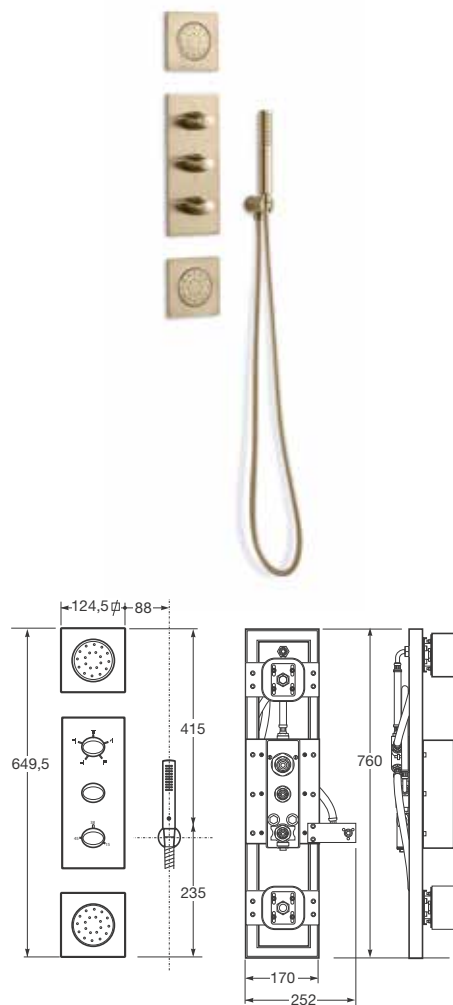

83 x 40 mm

Ref. A5A6076..0

VC Greige
VG Nero
VS Brushed steel
C0 Chrome

Kit de mezclador termostático para otras bañeras. Incluye ducha teléfono, flexible 1,7 m, desagüe y rebosadero con caño integrado.

Material: Latón cromado o cepillado con tratamiento PVD (para acabados Greige, Nero y Brushed steel).

253 x 90 mm

Ref. A5A2676..0

VC Greige
VG Nero
VS Brushed steel
C0 Chrome

Mezclador termostático empotrado para ducha de 5 funciones. Incluye ducha teléfono, flexible de 1,7 m y 2 jets. Compatible con cascada mural (Ref. A5A1876..0) y rociador de techo (Ref. A5B9376..0 o Ref. A5B9276..0), se venden por separado.