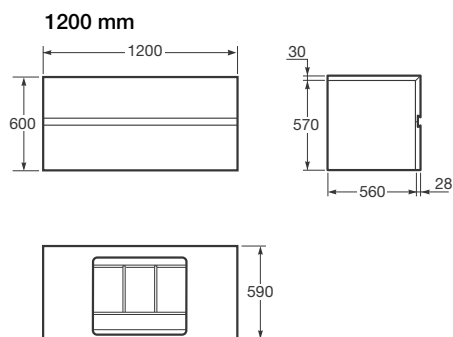

Mueble suspendido de 1200 mm con encimera de madera lacada, cajón superior e inferior con autocierre amortiguado.

Compatible con lavabo de encimera 770 mm (Ref. A327760..0).

Material: MDF con exterior lacado en Greige, Nero o Silver. Interior acabado en roble oscuro con encimera de vidrio templado de 10 mm.

1200 x 590 x 600 mm

Ref. A8565378..

20 Greige
21 Nero
19 Silver