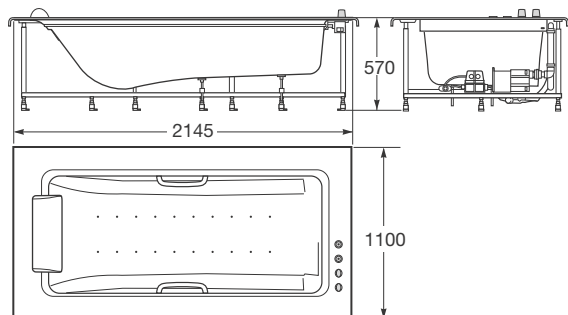

BAÑERAS

GRIFERÍAS

Bañera de encastrar 2145 x 1100 mm, con masaje de aire, Soft Air y cromoterapia acuática, Water-Chromo. Incluye grifería termostática de repisa con ducha teléfono, flexible de 1,7 m, cascada y rebosadero ocultos en la ranura perimetral, Hide-Flow, asas de latón y reposacabezas Soft.

Material: Acrílico reforzado. Grifería y asas de latón cromado o cepillado con tratamiento PVD (para acabados Greige y Nero).

2145 x 1100 x 570 mm

Ref. A248200...

R3C Bañera greige + grifería greige + asas greige + reposacabezas greige
R5G Bañera nero + grifería nero + asas nero + reposacabezas nero
911 Bañera off-white + grifería chrome + asas chrome + reposacabezas off-white
001 Bañera glossy white + grifería chrome + asas chrome + reposacabezas white

Bañera de encastrar de 2145 x 1100 mm. Incluye grifería termostática de repisa con ducha teléfono, flexible de 1,7 m, cascada y rebosadero ocultos en la ranura perimetral, Hide-Flow, asas de latón y reposacabezas Soft.

Material: Acrílico reforzado. Grifería y asas de latón cromado o cepillado con tratamiento PVD (para acabados Greige y Nero).

2145 x 1100 x 570 mm

Ref. A248201...

R3C Bañera greige + grifería greige + asas greige + reposacabezas greige
R5G Bañera nero + grifería nero + asas nero + reposacabezas nero
911 Bañera off-white + grifería chrome + asas chrome + reposacabezas off-white
001 Bañera glossy white + grifería chrome + asas chrome + reposacabezas white