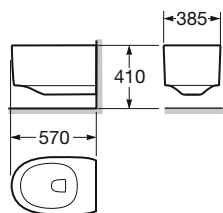

Material: Porcelana sanitaria.

610 x 420 mm

Ref. A327762..0

R3 Greige

R5 Nero

91 Off-white

00 Glossy white

Inodoro suspendido con fijaciones ocultas, Hide-Fix.