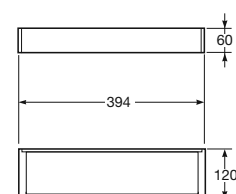

Toallero mural.

Material: Latón cromado o cepillado con tratamiento PVD (para acabados Greige, Nero y Brushed steel).

Toallero 752,5 x 75 x 60 mm

Ref. A8164570..

40 Greige

Toallero 533,5 x 75 x 60 mm

Ref. A8164560..