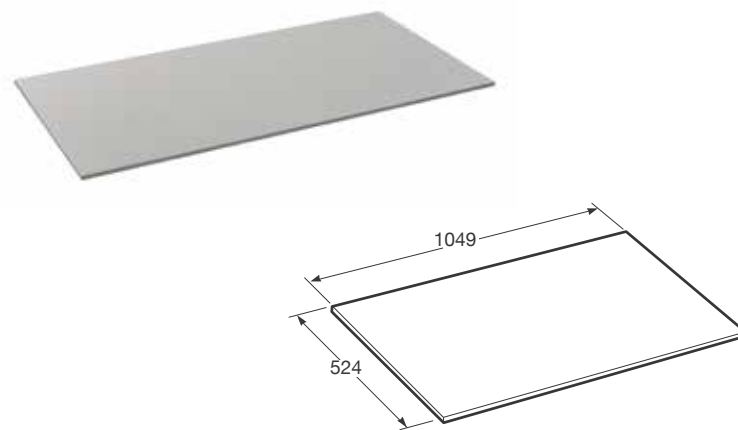

49 x 170 x 524 mm
Ref. TJ7TFA041

	Piezas	Kg	m ²
Caja:	1	4	0,09

	Cajas	Kg	m ²
Palet:	24	126,96	2,14

OFF-WHITE LATTICE LOGO.

524 x 1049 mm
Ref. TJ6TDK021

	Piezas	Kg	m ²
Caja:	1	13,7	0,55
	Cajas	Kg	m ²
Palet:	10	154,00	5,50