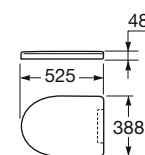

Tapa de Supralit® lacada con caída amortiguada.

Compatible con bidé suspendido (Ref. A357765..0)

Material: Supralit®.

525 x 388 x 48 mm Ref. A806762..4
R3 Greige
R5 Nero
91 Off-white
00 Glossy white