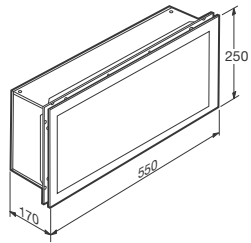

Armario empotrado horizontal con iluminación de cortesía (transformador de 12 V/DC no incluido).

Materiales: Aluminio lacado y MDF.

550 x 170 x 250 mm

Ref. A8164820..

40 Greige
39 Nero
41 Silver

Armario empotrado para instalar ducha para higiene íntima extraíble (Ref. A5A6776..0) o toilet jet para la limpieza de inodoro extraíble (Ref. A5B9076..2), se venden por separado.

Materiales: Aluminio lacado y MDF.

200 x 167 x 250 mm

Ref. A8164830..

40 Greige
39 Nero
41 Silver

Armario empotrado para almacenaje con iluminación de cortesía (transformador de 12 V/DC no incluido).

Materiales: Aluminio lacado y MDF.

200 x 167 x 250 mm

Ref. A8164840..

40 Greige
39 Nero
41 Silver