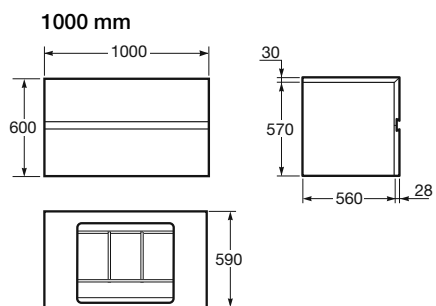

Mueble suspendido de 1000 mm con encimera de madera lacada, cajón superior e inferior con autocierre amortiguado.

Compatible con lavabo de encimera 650 mm (Ref. A327761..0).

Material: MDF con exterior lacado en Greige, Nero o Silver. Interior acabado en roble oscuro con encimera de vidrio templado de 10 mm.

1000 x 590 x 600 mm

Ref. A8565388..

20 Greige
21 Nero
19 Silver