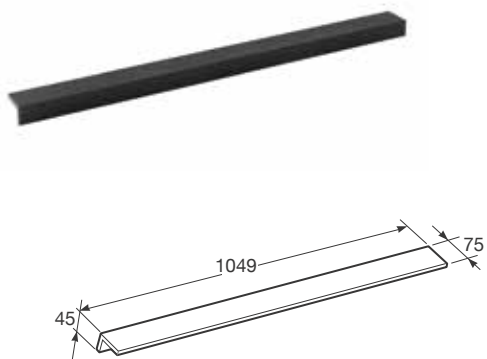

L2 NERO SHAGREEN R 4,5 x 7,5 x 104,9.

45 x 75 x 1049 mm

Ref. TJ7TDW161

	Piezas	Kg	m²
Caja:	1	3,5	0,08

	Cajas	Kg	m²
Palet:	16	84,96	1,26