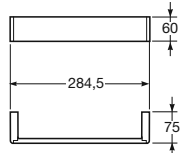

ACCESORIOS

Greige

Nero

Brushed
steel

Chrome

Toallero mural.

Material: Latón cromado o cepillado con tratamiento PVD (para acabados Greige, Nero y Brushed steel).

Toallero 752,5 x 75 x 60 mm

Ref. A8164570..

40 Greige

Toallero 533,5 x 75 x 60 mm

Ref. A8164560..

39 Nero

Toallero 394 x 75 x 60 mm

Ref. A8164550..

57 Brushed steel

Toallero 284,5 x 75 x 60 mm

Ref. A8164540..

01 Chrome

La barra estante es un toallero que a su vez sirve como repisa, si se combina con los accesorios específicos. (Percha Ref. A8164500..., Contenedor Ref. A816453043 y Ref. A816452043). Se venden por separado.

Material: Latón cromado o cepillado con tratamiento PVD (para acabados Greige, Nero y Brushed steel).

Barra estante 752,5 x 120 x 60 mm

Ref. A8164610..

40 Greige

Barra estante 533,5 x 120 x 60 mm

Ref. A8164600..

39 Nero

Barra estante 394 x 120 x 60 mm

Ref. A8164590..

57 Brushed steel

Barra estante 284,5 x 120 x 60 mm

Ref. A8164580..

01 Chrome